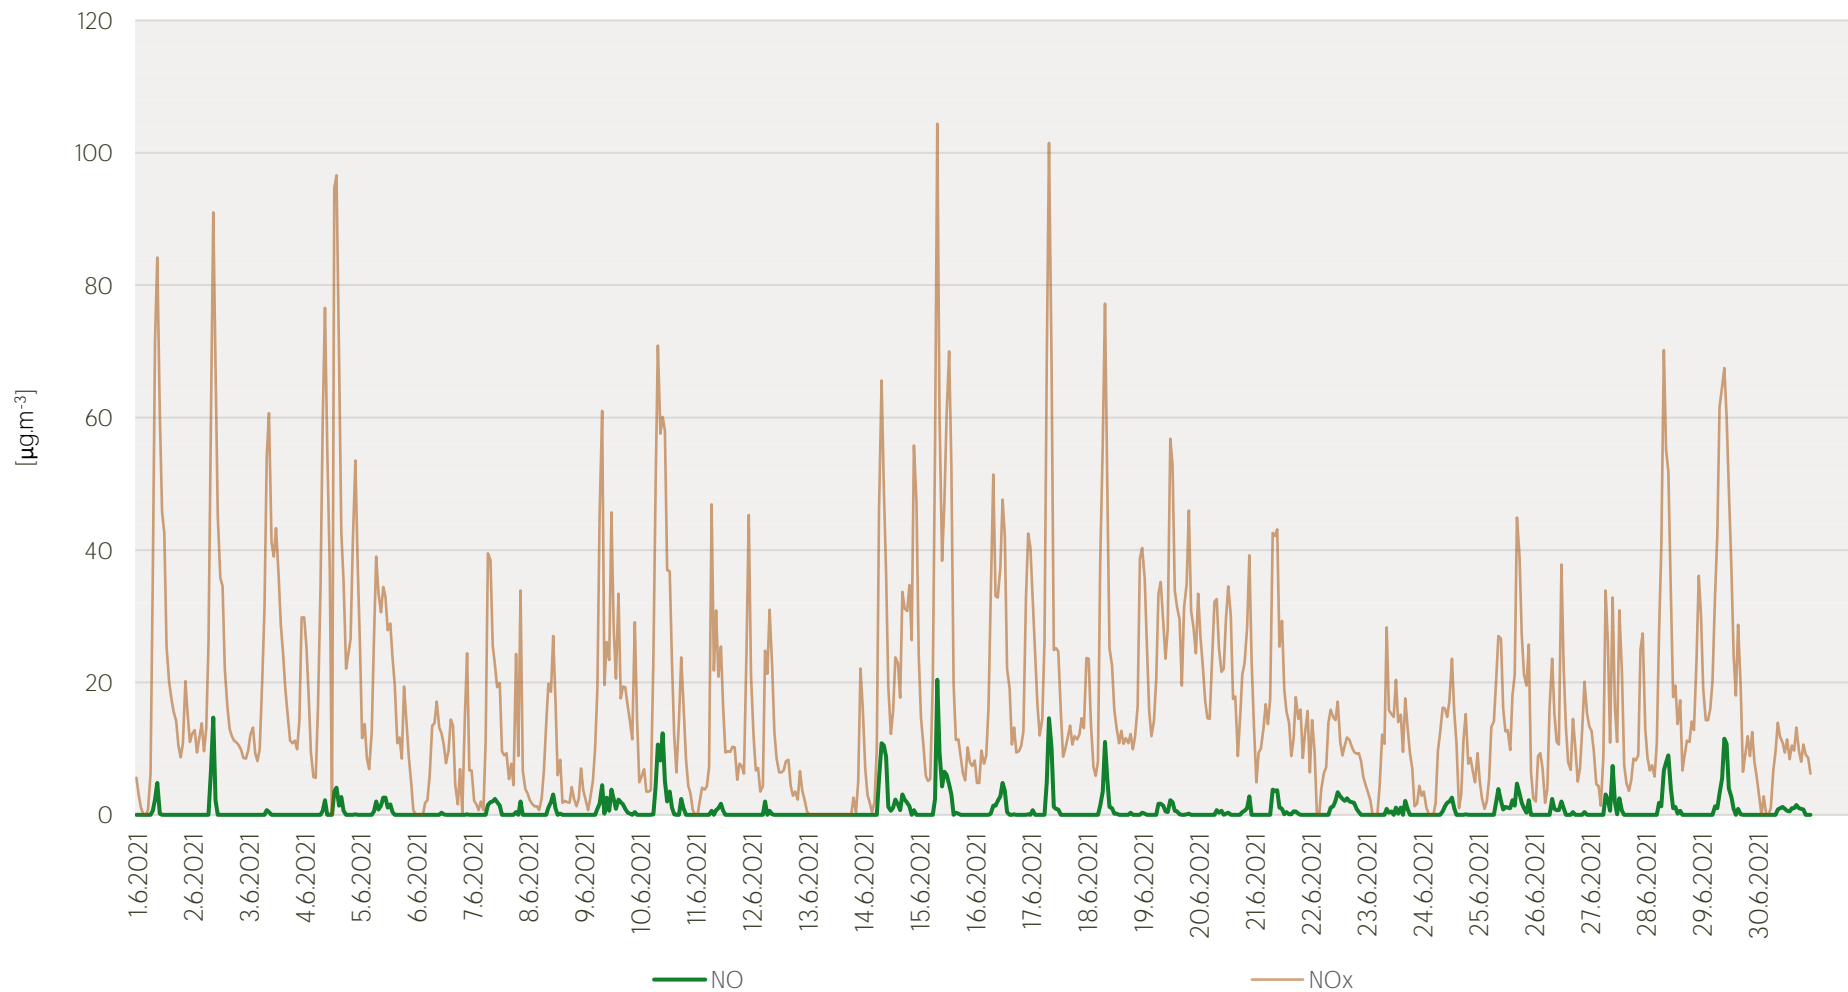

Průměrné hodinové koncentrace NO, NO_x v Litvínově - červen 2021

Zpracovalo Ekologické centrum Most pro Krušnohoří na základě neverifikovaných dat z měřicí stanice AIM ZÚ Litvínov