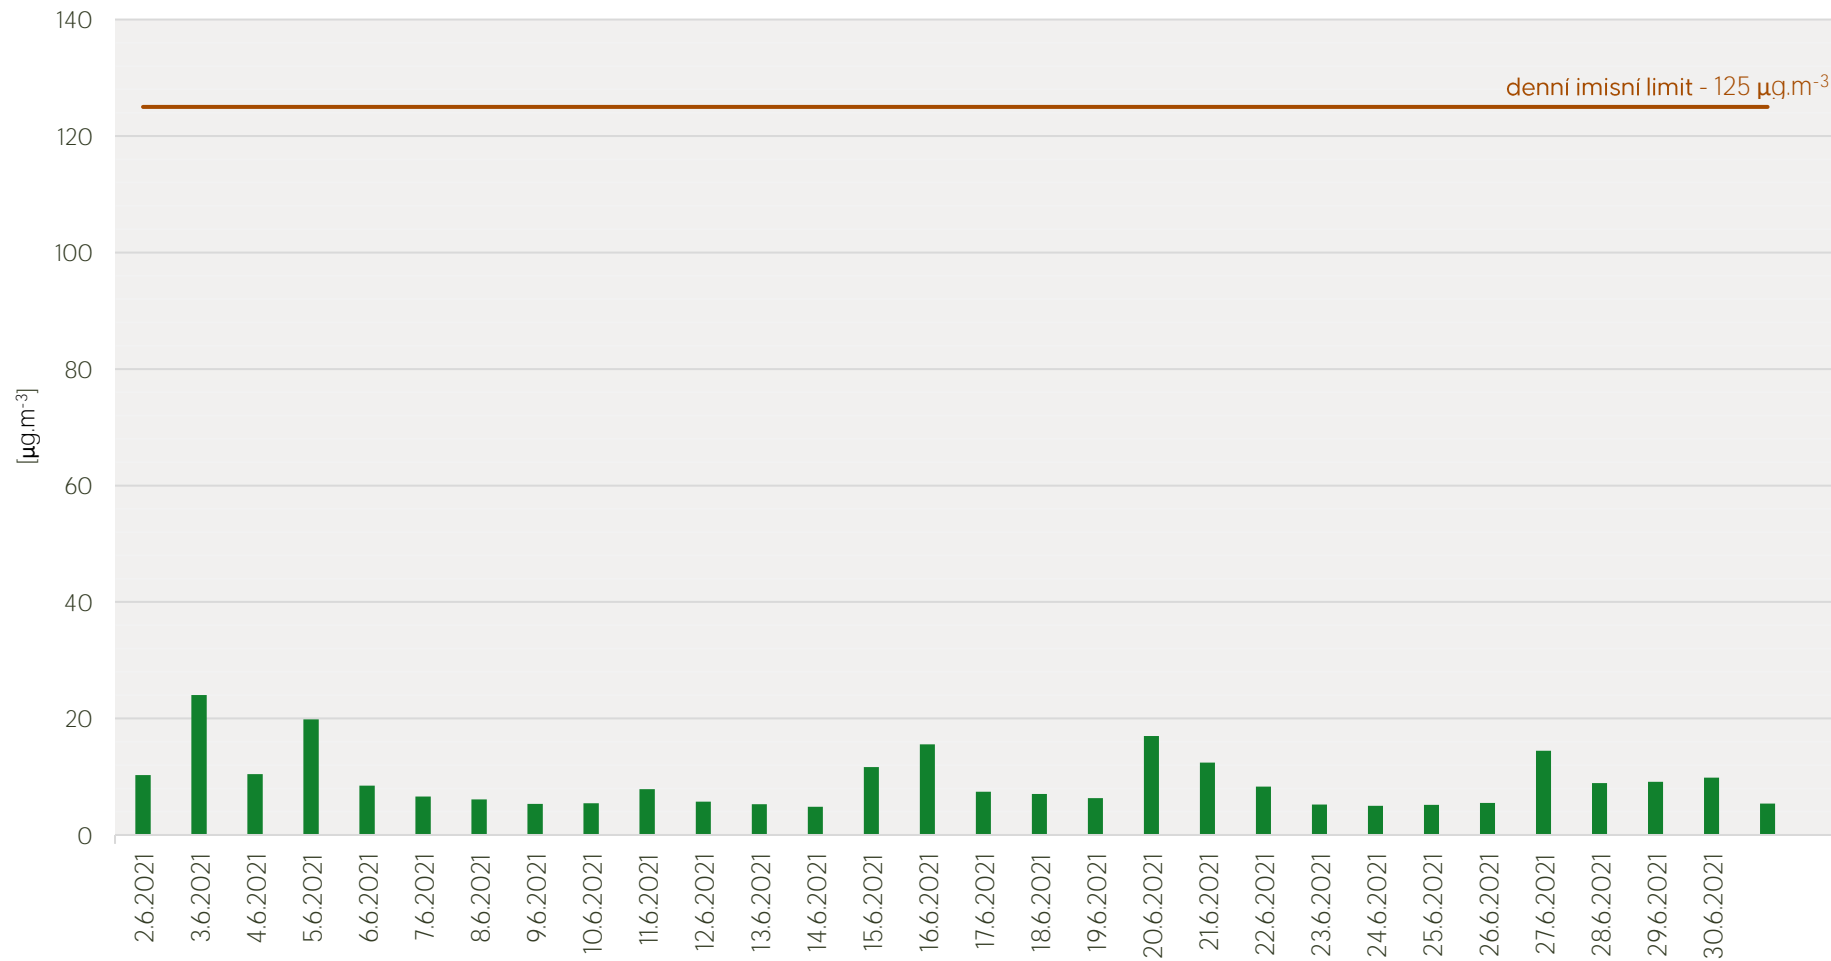

## Průměrné denní koncentrace SO<sub>2</sub> v Litvínově - červen 2021

Zpracovalo Ekologické centrum Most pro Krušnohoří na základě neverifikovaných dat z měřicí stanice AIM ZÚ Litvínov

## Průměrné denní koncentrace PM<sub>10</sub> v Litvínově - červen 2021

Zpracovalo Ekologické centrum Most pro Krušnohoří na základě neverifikovaných dat z měřicí stanice AIM ZÚ Litvínov