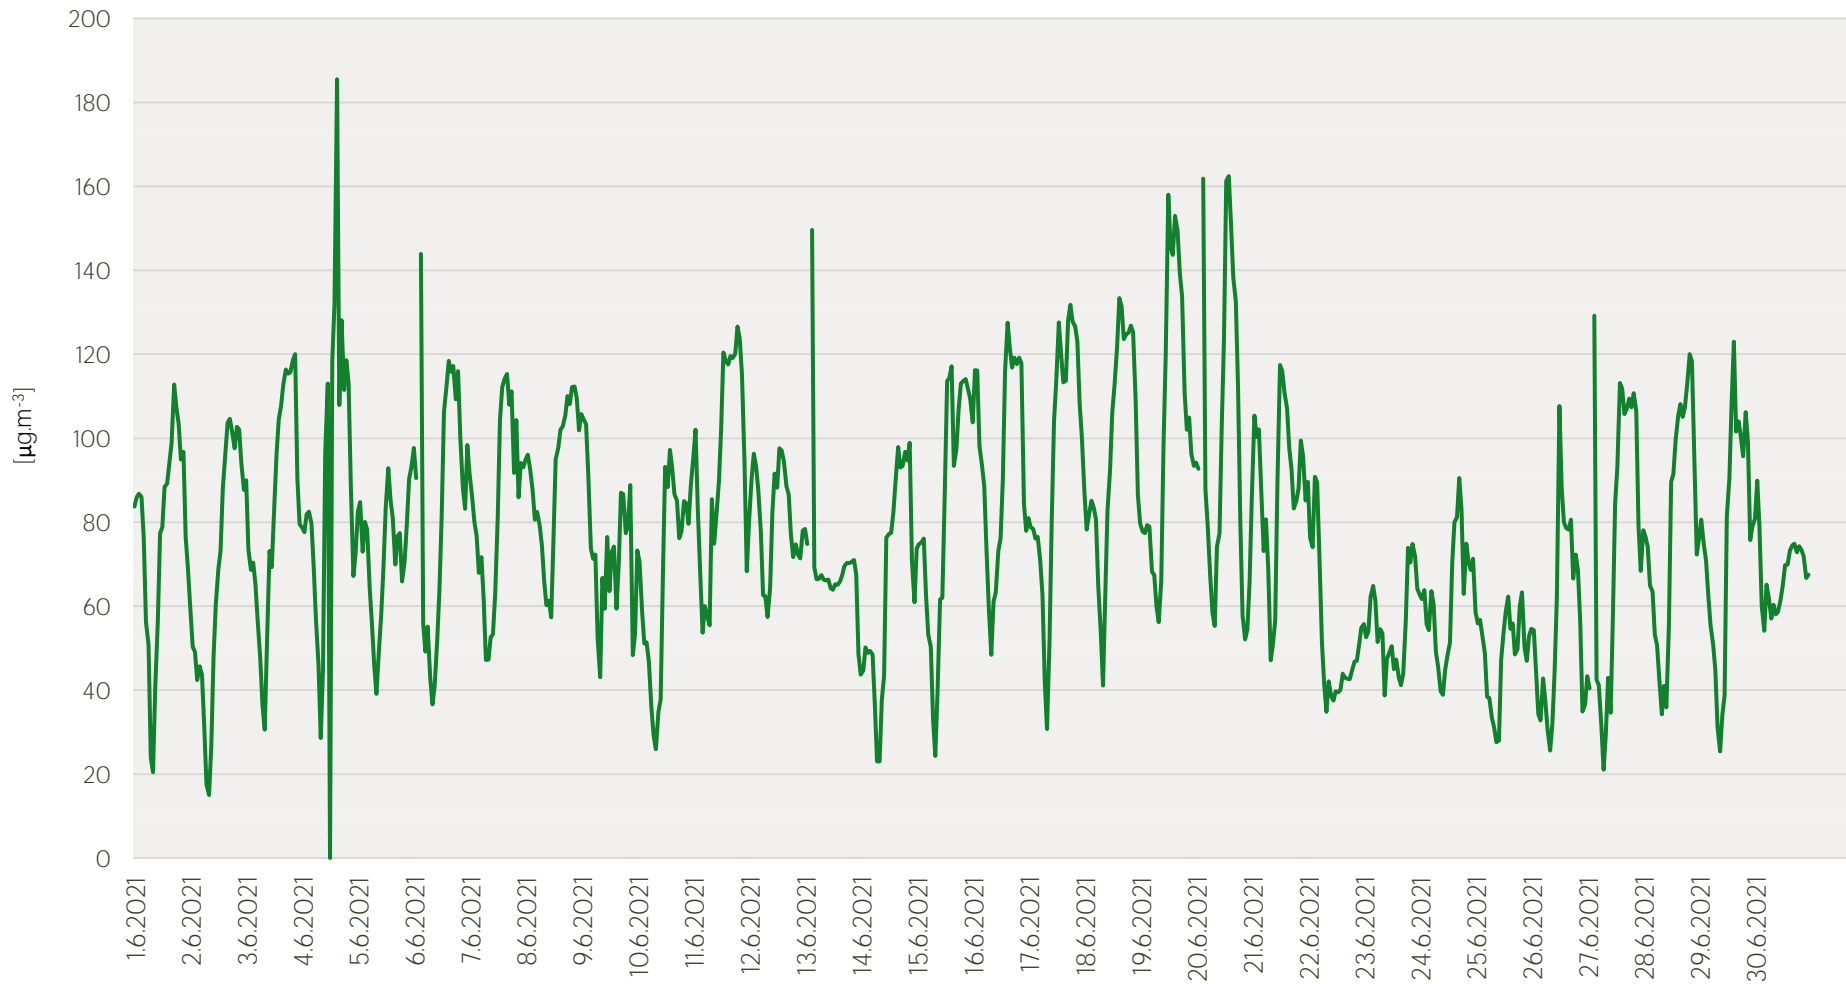

Průměrné hodinové koncentrace O₃ v Litvínově - červen 2021

Zpracovalo Ekologické centrum Most pro Krušnohoří na základě neverifikovaných dat z měřicí stanice AIM ZÚ Litvínov