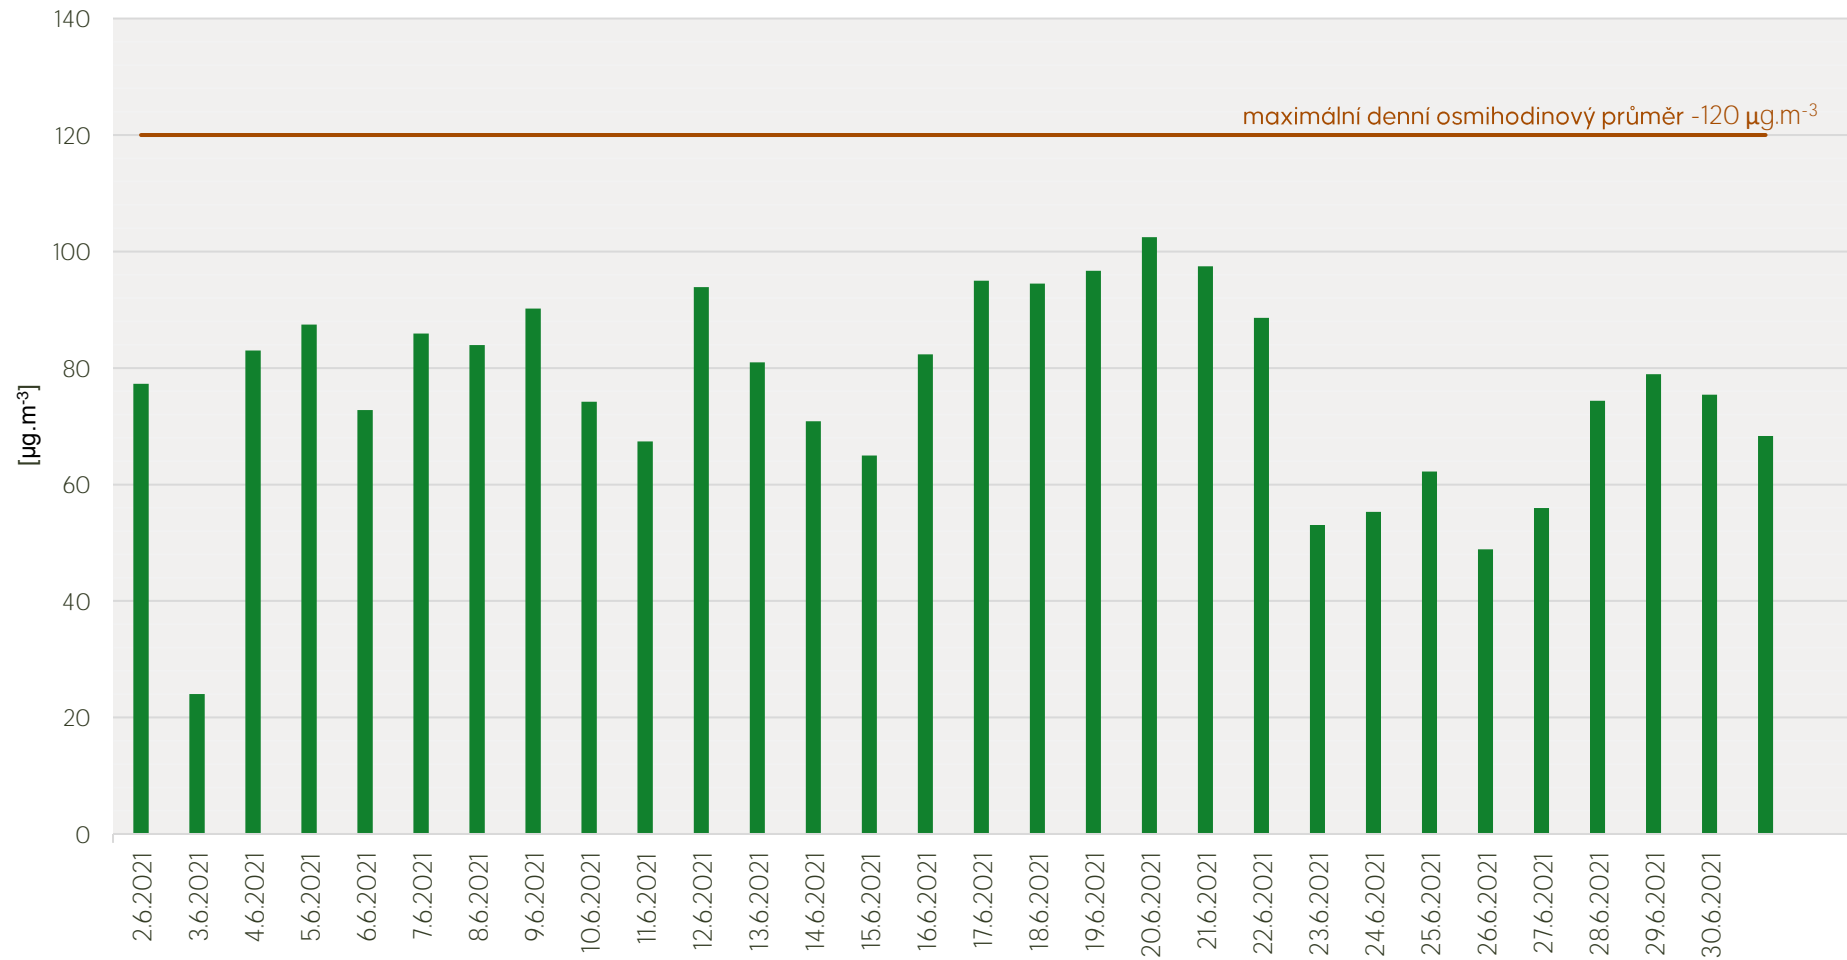

Průměrné denní koncentrace O₃ v Litvínově - červen 2021

Zpracovalo Ekologické centrum Most pro Krušnohoří na základě neverifikovaných dat z měřicí stanice AIM ZÚ Litvínov