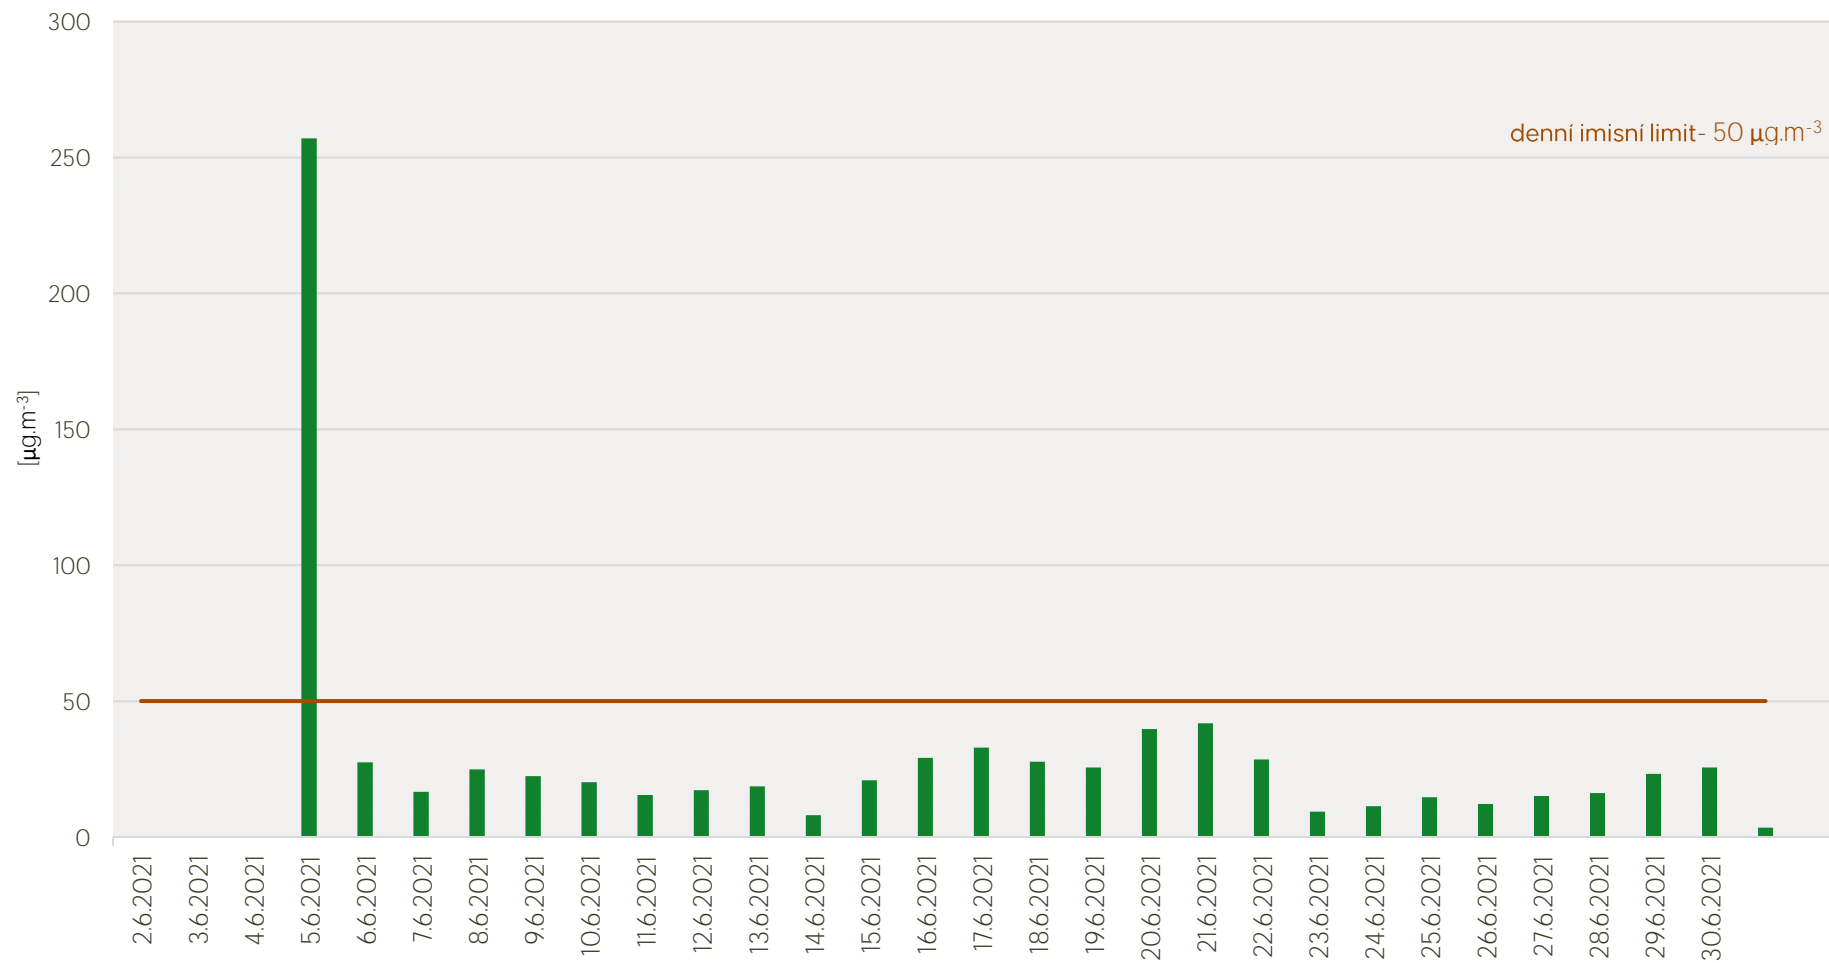

## Průměrné denní koncentrace SO<sub>2</sub> v Litvínově - červen 2021

Zpracovalo Ekologické centrum Most pro Krušnohoří na základě neverifikovaných dat z měřicí stanice AIM ZÚ Litvínov

## Průměrné denní koncentrace PM<sub>10</sub> v Litvínově - červen 2021

Zpracovalo Ekologické centrum Most pro Krušnohoří na základě neverifikovaných dat z měřicí stanice AIM ZÚ Litvínov