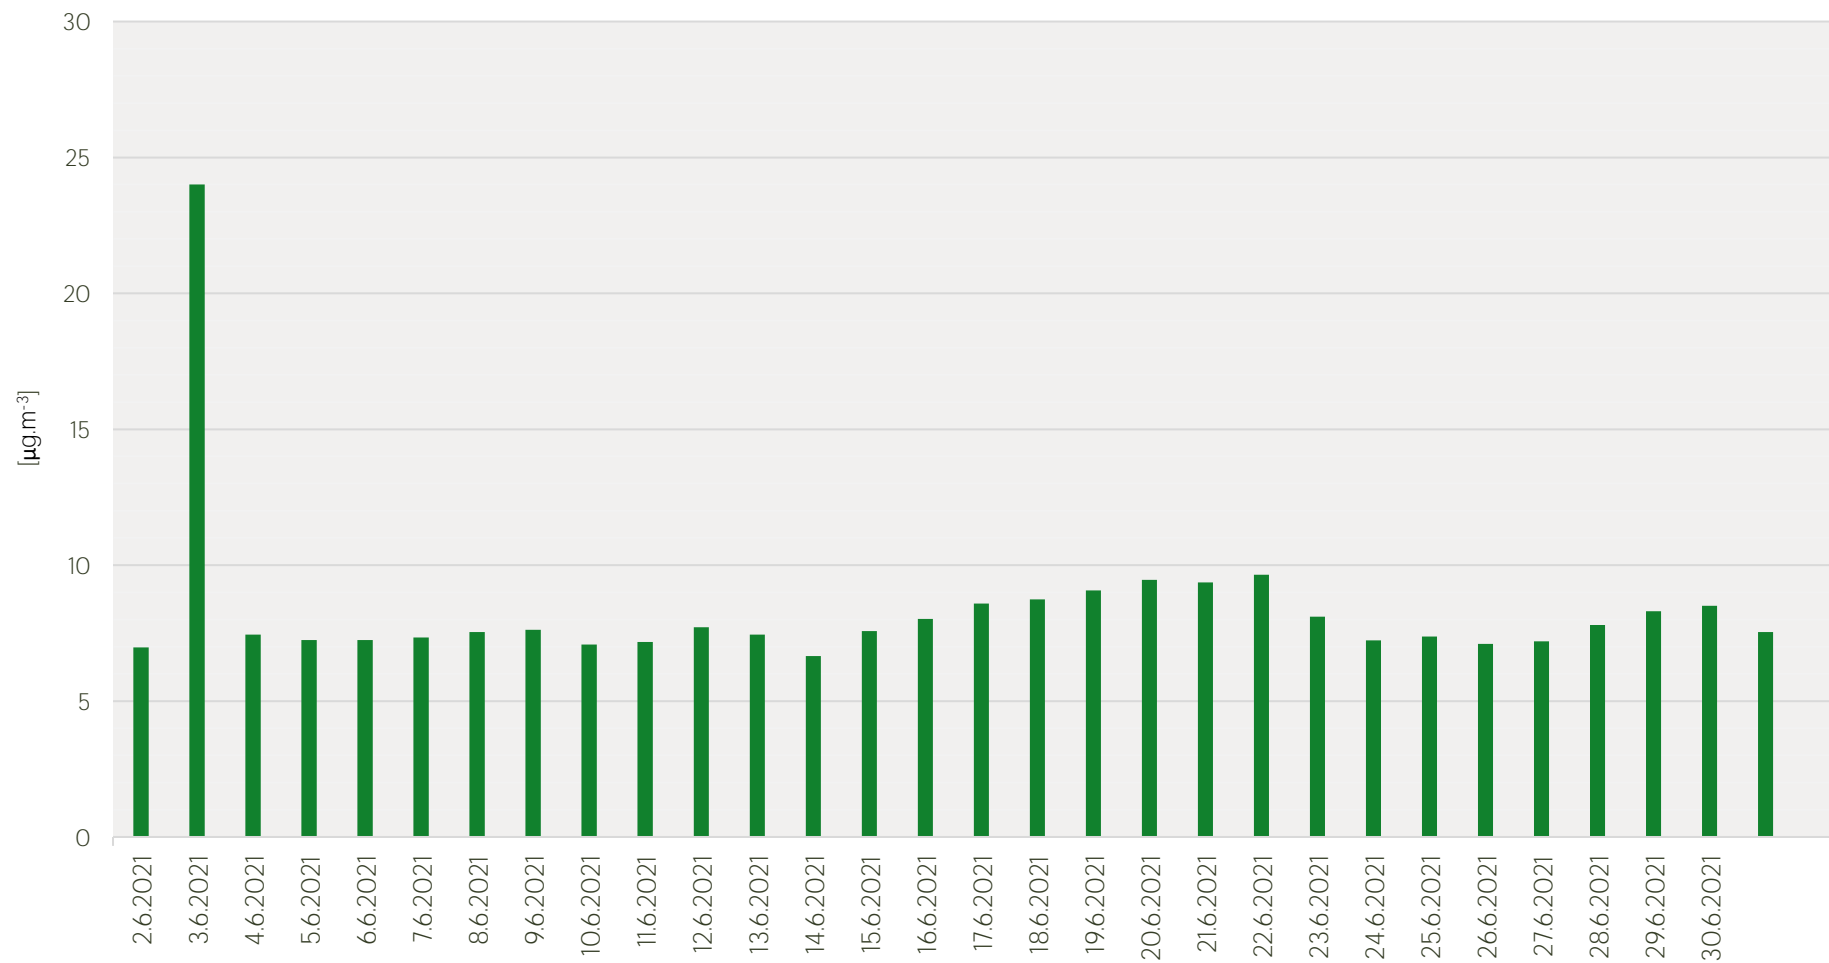

Průměrné denní koncentrace H₂S v Litvínově - červen 2021

Zpracovalo Ekologické centrum Most pro Krušnohoří na základě neverifikovaných dat z měřicí stanice AIM ZÚ Litvínov