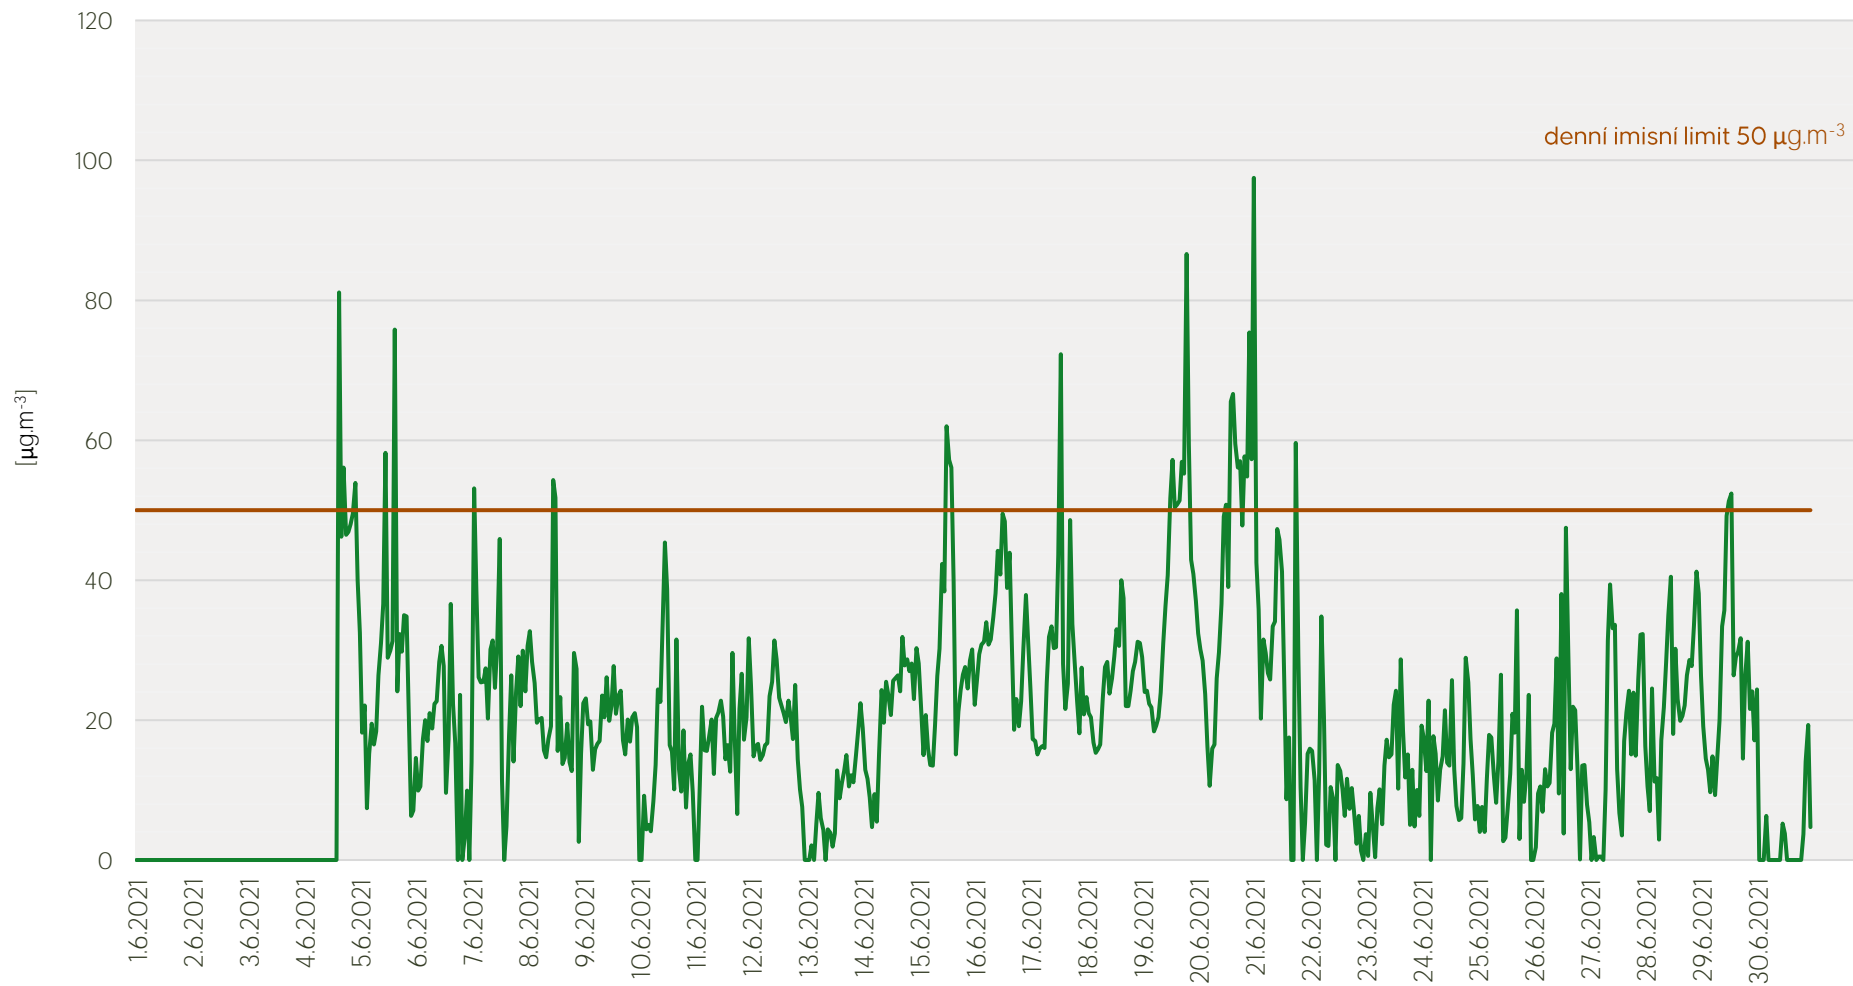

Průměrné hodinové koncentrace PM₁₀ v Litvínově - červen 2021

Zpracovalo Ekologické centrum Most pro Krušnohoří na základě neverifikovaných dat z měřicí stanice AIM ZÚ Litvínov