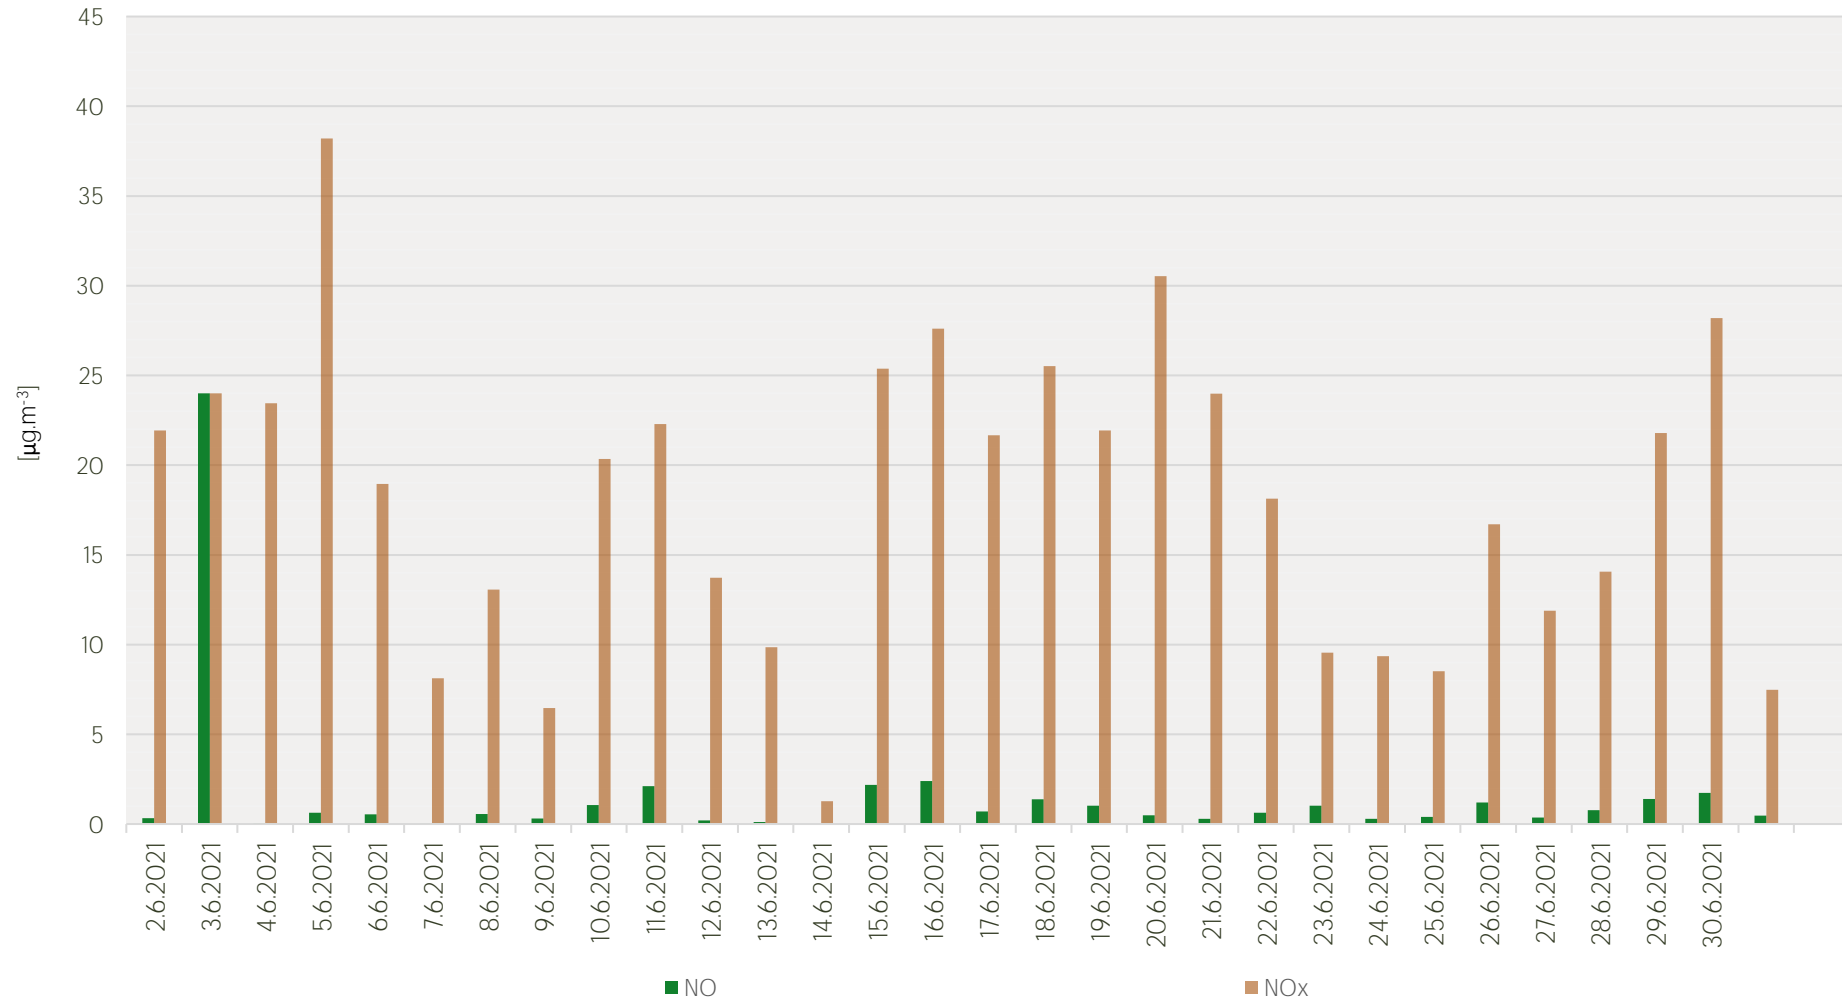

Průměrné denní koncentrace NO, NO_x v Litvínově - červen 2021

Zpracovalo Ekologické centrum Most pro Krušnohoří na základě neverifikovaných dat z měřicí stanice AIM ZÚ Litvínov