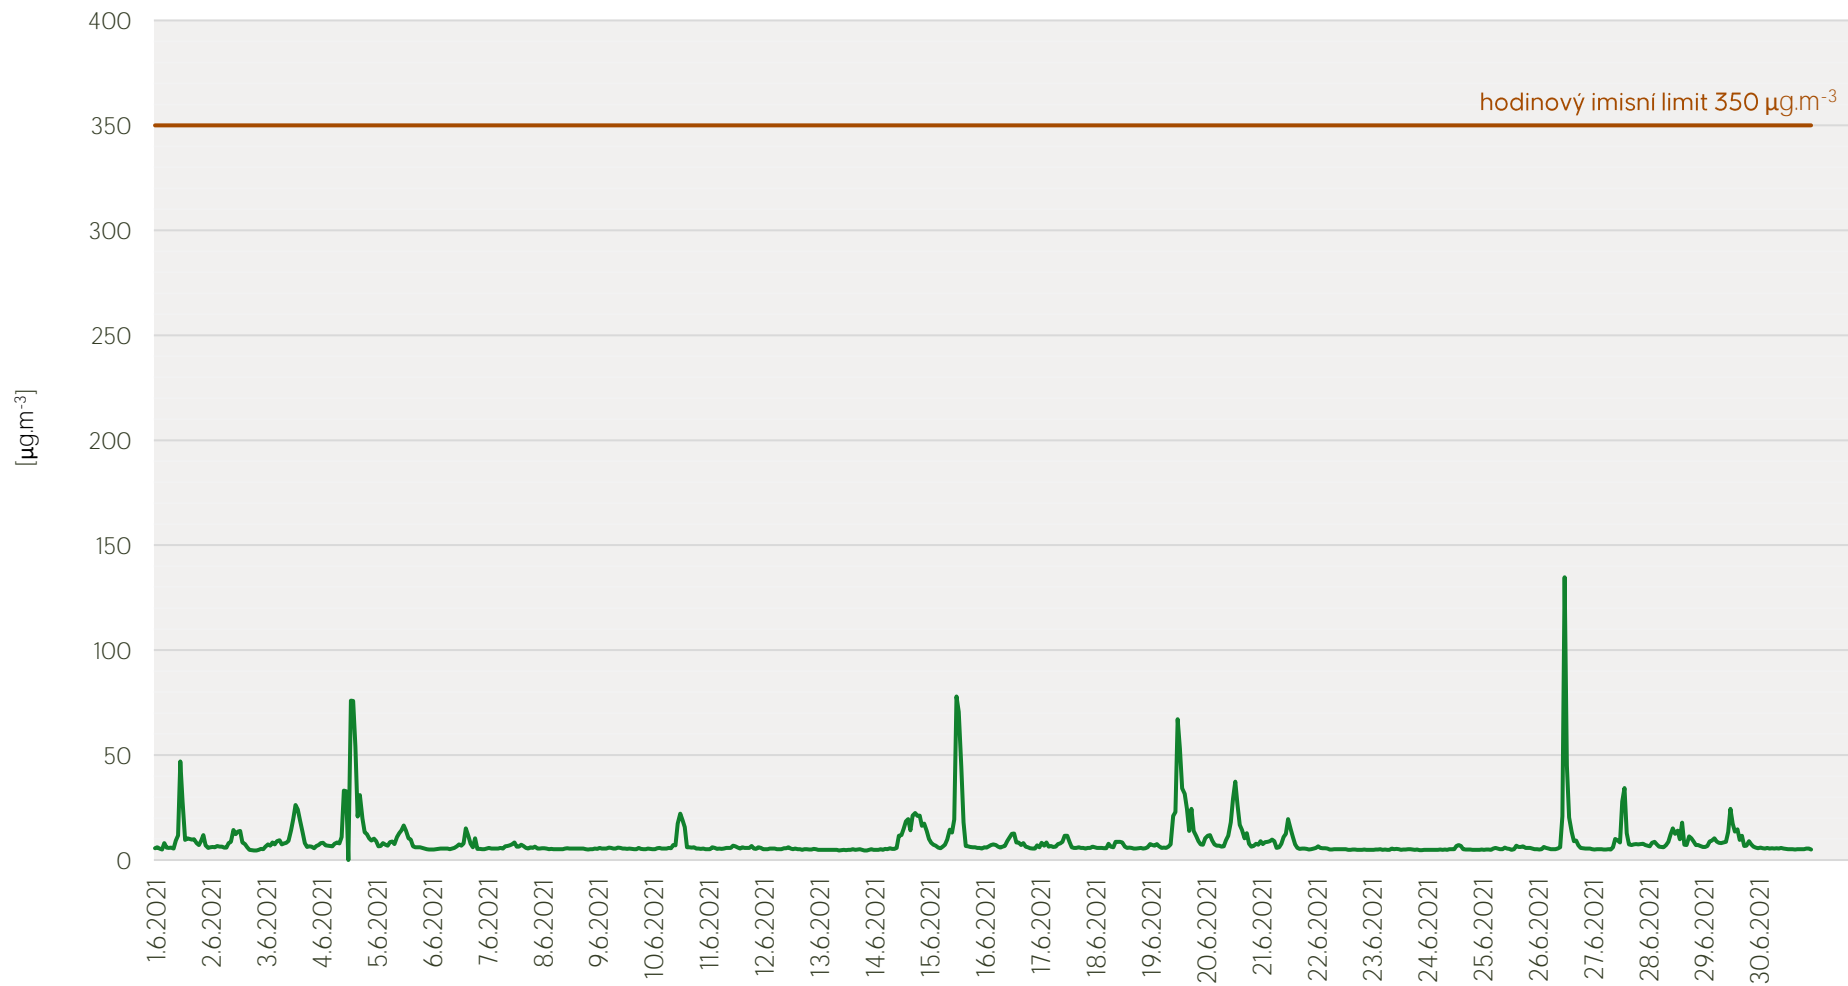

Průměrné hodinové koncentrace SO₂ v Litvínově - červen 2021

Zpracovalo Ekologické centrum Most pro Krušnohoří na základě neverifikovaných dat z měřicí stanice AIM ZÚ Litvínov