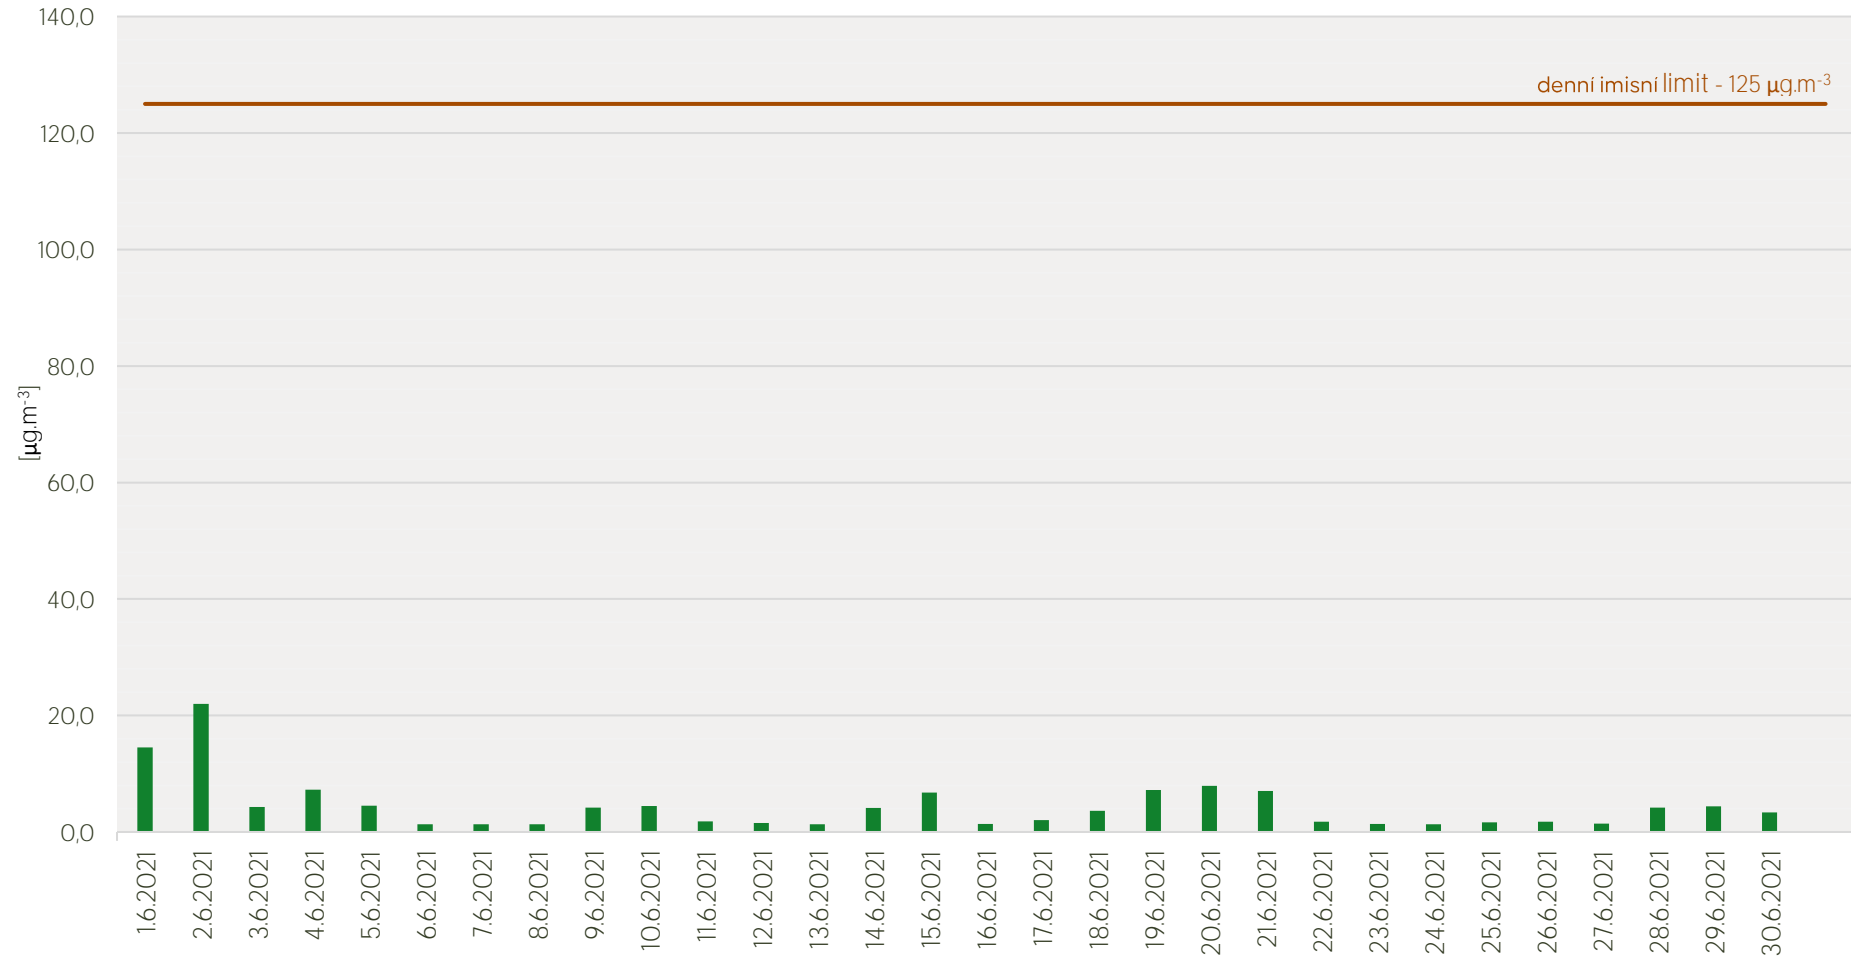

Průměrné denní koncentrace SO₂ v Krupce - červen 2021

Zpracovalo Ekologické centrum Most pro Krušnohoří na základě neverifikovaných dat z měřicí stanice AIM ČHMÚ Krupka

Průměrné denní koncentrace PM₁₀ v Krupce - červen 2021

Zpracovalo Ekologické centrum Most pro Krušnohoří na základě neverifikovaných dat z měřicí stanice AIM ČHMÚ Krupka

Průměrné hodinové koncentrace SO₂ v Krupce - červen 2021

Zpracovalo Ekologické centrum Most pro Krušnohoří na základě neverifikovaných dat z měřicí stanice AIM ČHMÚ Krupka

Průměrné hodinové koncentrace PM₁₀ v Krupce - červen 2021

Zpracovalo Ekologické centrum Most pro Krušnohoří na základě neverifikovaných dat z měřicí stanice AIM ČHMÚ Krupka