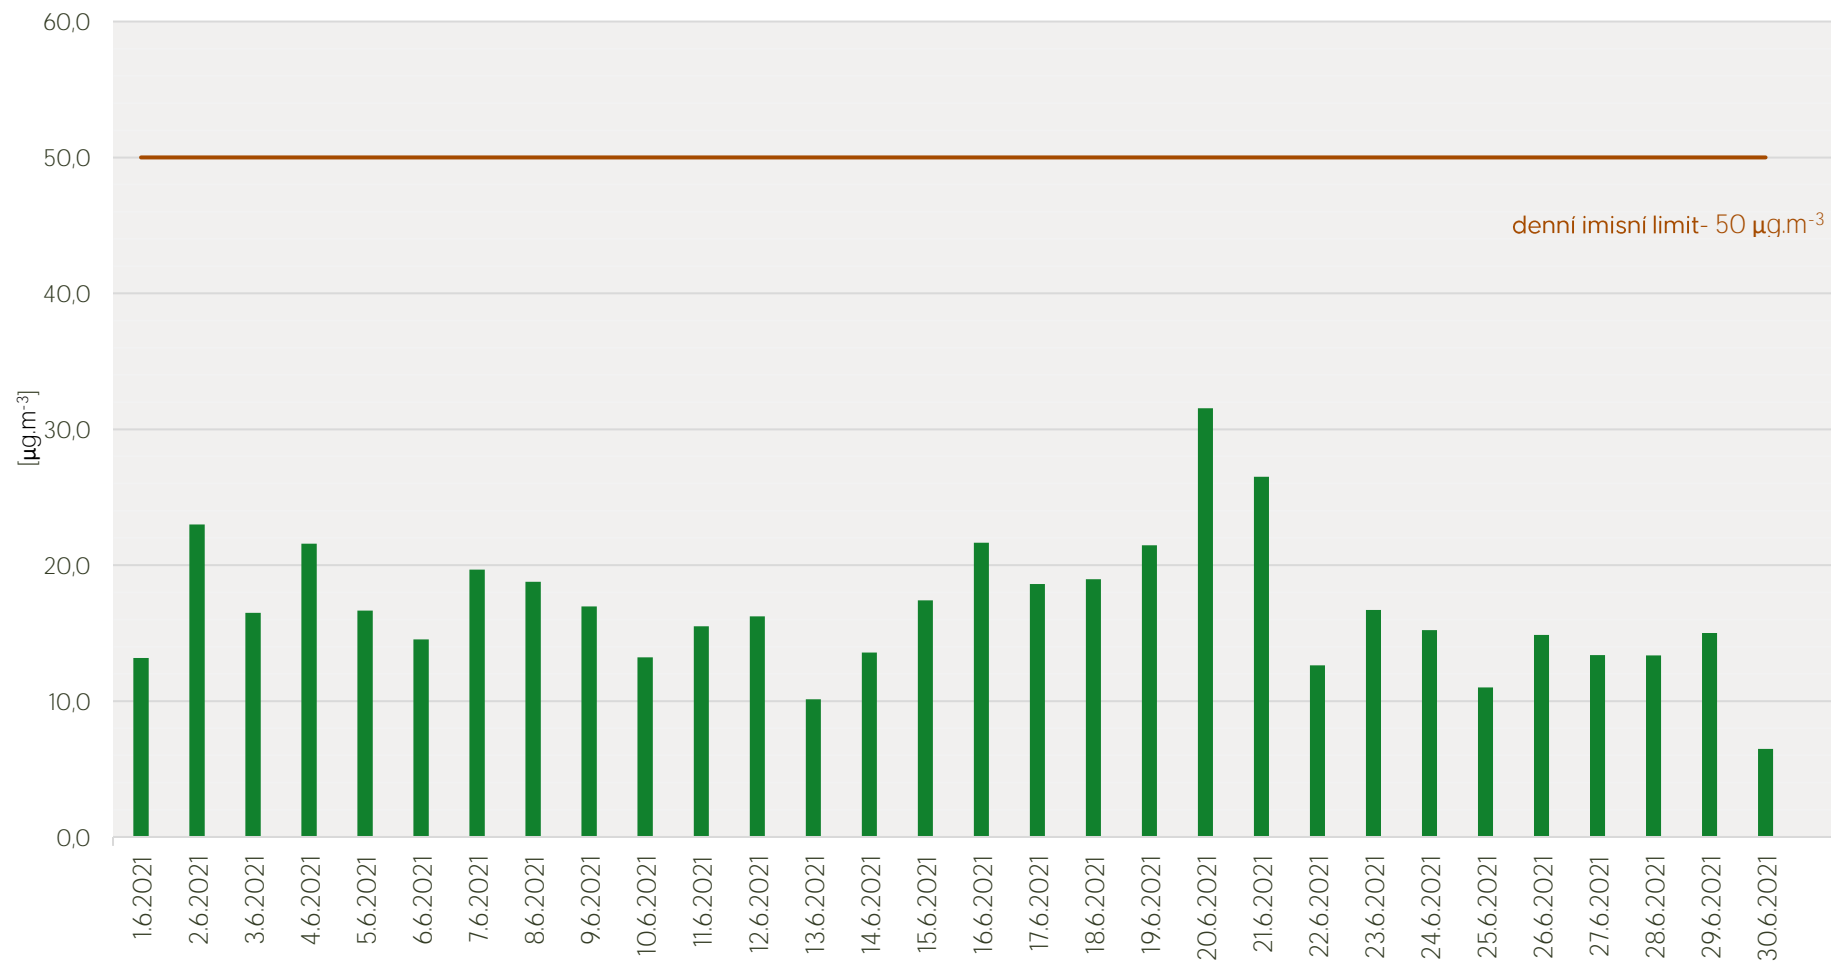

Průměrné denní koncentrace SO₂ v Krupce - červen 2021

Zpracovalo Ekologické centrum Most pro Krušnohoří na základě neverifikovaných dat z měřicí stanice AIM ČHMÚ Krupka

Průměrné denní koncentrace PM₁₀ v Krupce - červen 2021

Zpracovalo Ekologické centrum Most pro Krušnohoří na základě neverifikovaných dat z měřicí stanice AIM ČHMÚ Krupka

Průměrné hodinové koncentrace SO₂ v Krupce - červen 2021

Zpracovalo Ekologické centrum Most pro Krušnohoří na základě neverifikovaných dat z měřicí stanice AIM ČHMÚ Krupka

Průměrné hodinové koncentrace PM₁₀ v Krupce - červen 2021

Zpracovalo Ekologické centrum Most pro Krušnohoří na základě neverifikovaných dat z měřicí stanice AIM ČHMÚ Krupka