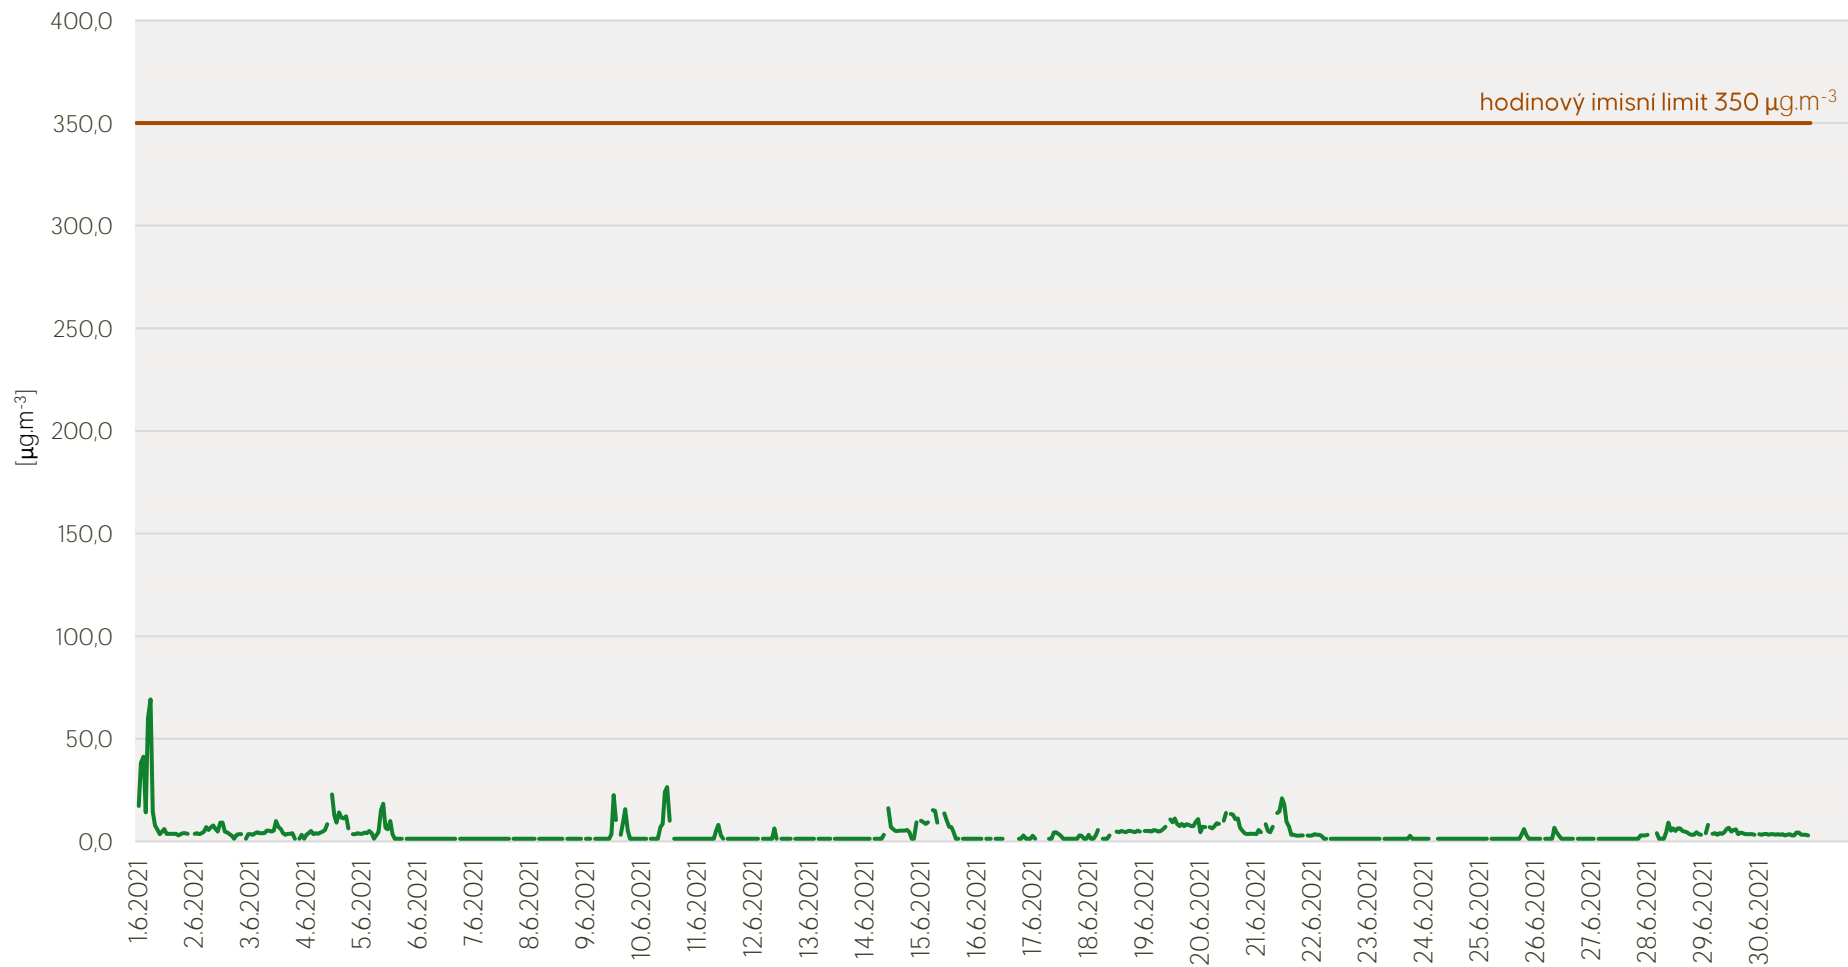

Průměrné denní koncentrace SO₂ v Krupce - červen 2021

Zpracovalo Ekologické centrum Most pro Krušnohoří na základě neverifikovaných dat z měřicí stanice AIM ČHMÚ Krupka

Průměrné denní koncentrace PM₁₀ v Krupce - červen 2021

Zpracovalo Ekologické centrum Most pro Krušnohoří na základě neverifikovaných dat z měřicí stanice AIM ČHMÚ Krupka

Průměrné hodinové koncentrace SO₂ v Krupce - červen 2021

Zpracovalo Ekologické centrum Most pro Krušnohoří na základě neverifikovaných dat z měřicí stanice AIM ČHMÚ Krupka

Průměrné hodinové koncentrace PM₁₀ v Krupce - červen 2021

Zpracovalo Ekologické centrum Most pro Krušnohoří na základě neverifikovaných dat z měřicí stanice AIM ČHMÚ Krupka