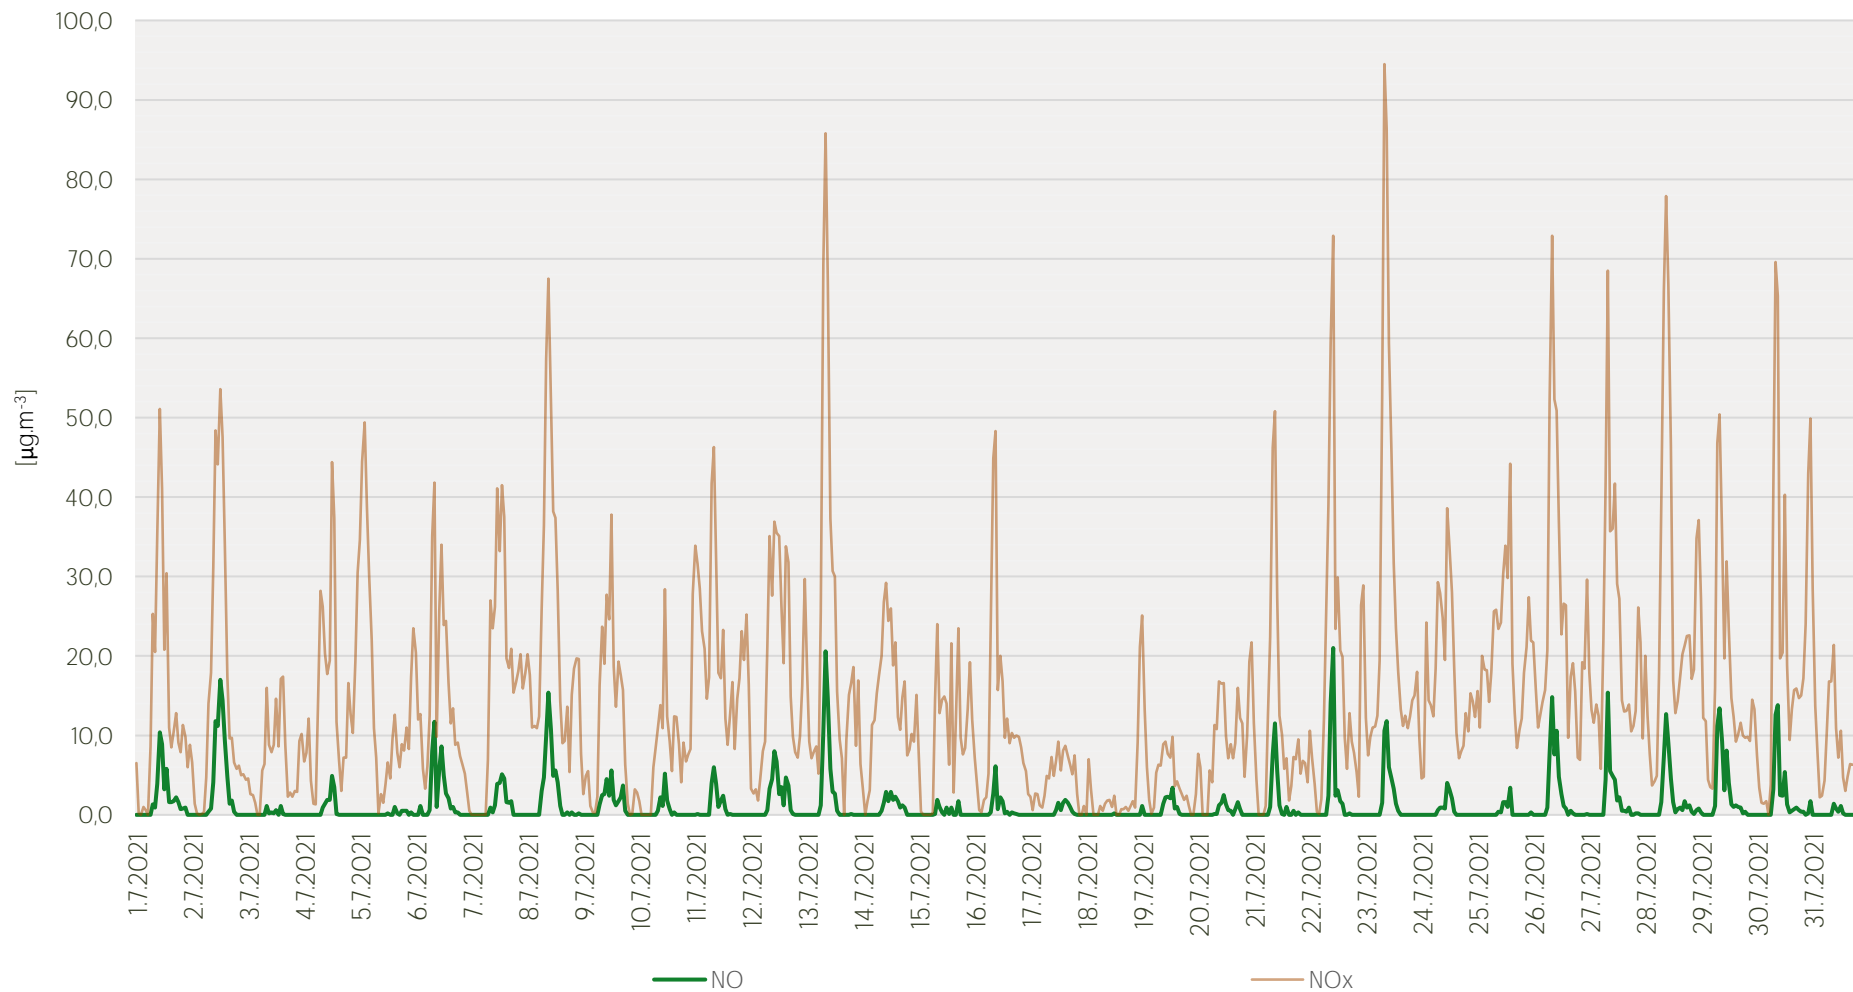

Průměrné hodinové koncentrace PM₁₀ v Litvínově - červenec 2021

Zpracovalo Ekologické centrum Most pro Krušnohoří na základě neverifikovaných dat z měřicí stanice AIM ZÚ Litvínov

Průměrné hodinové koncentrace O₃ v Litvinově - červenec 2021

Zpracovalo Ekologické centrum Most pro Krušnohoří na základě neverifikovaných dat z měřicí stanice AIM ZÚ Litvinov

Průměrné hodinové koncentrace NO, NO_x v Litvínově - červenec 2021

Zpracovalo Ekologické centrum Most pro Krušnohoří na základě neverifikovaných dat z měřicí stanice AIM ZÚ Litvínov