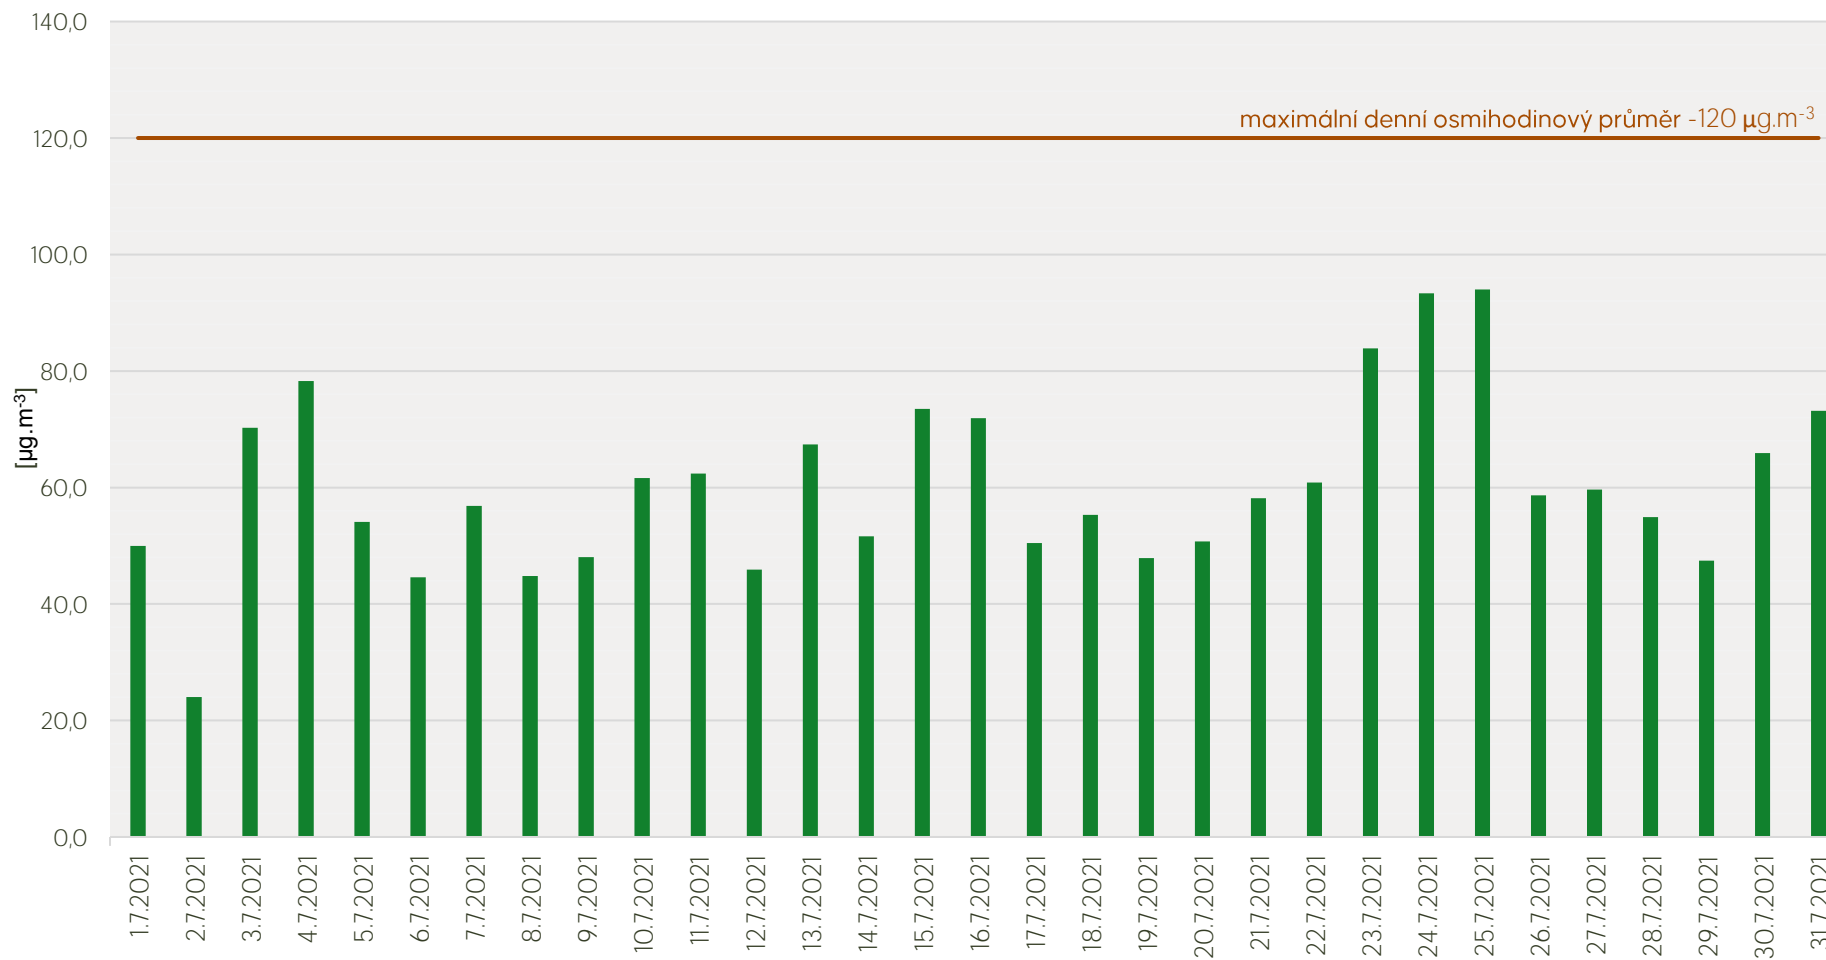

Průměrné denní koncentrace SO₂ v Litvínově - červenec 2021

Zpracovalo Ekologické centrum Most pro Krušnohoří na základě neverifikovaných dat z měřicí stanice AIM ZÚ Litvínov

Průměrné denní koncentrace PM₁₀ v Litvinově - červenec 2021

Zpracovalo Ekologické centrum Most pro Krušnohoří na základě neverifikovaných dat z měřicí stanice AIM ZÚ Litvinov

Průměrné denní koncentrace O₃ v Litvínově - červenec 2021

Zpracovalo Ekologické centrum Most pro Krušnohoří na základě neverifikovaných dat z měřicí stanice AIM ZÚ Litvínov

Průměrné denní koncentrace NO, NO_x v Litvínově - červenec 2021

Zpracovalo Ekologické centrum Most pro Krušnohoří na základě neverifikovaných dat z měřicí stanice AIM ZÚ Litvínov

Průměrné denní koncentrace H₂S v Litvinově - červenec 2021