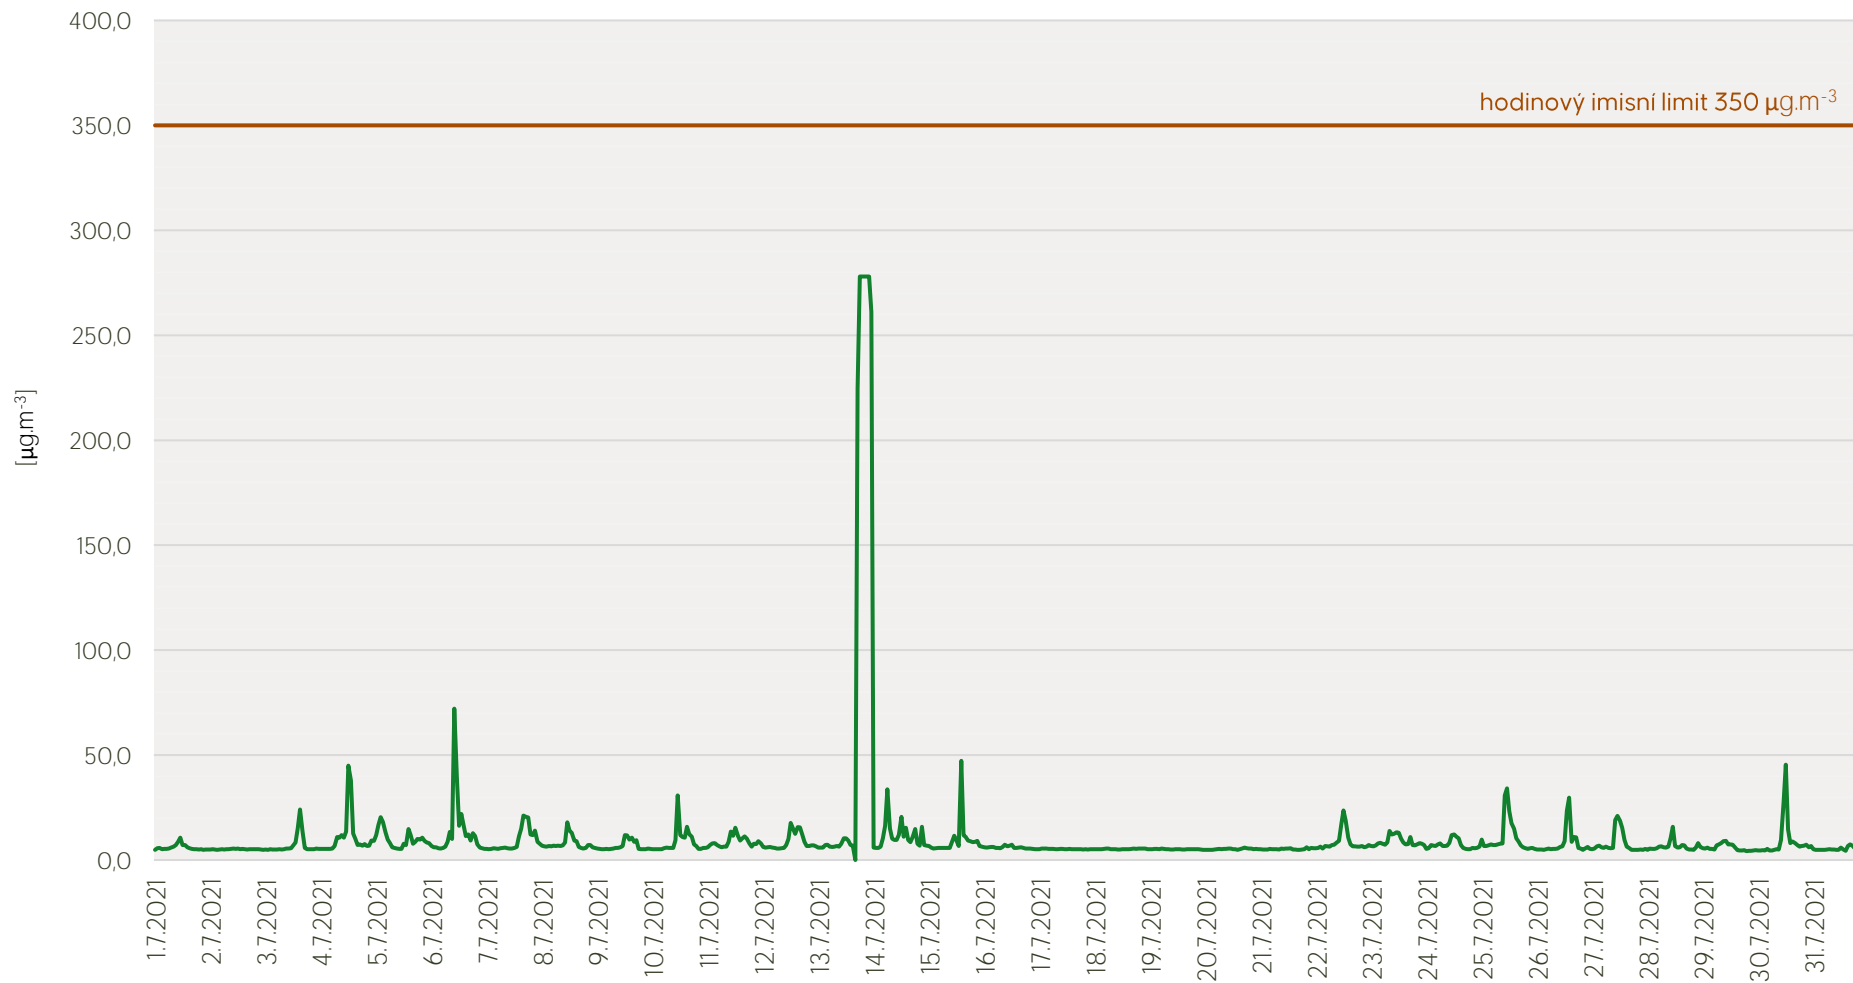

Průměrné denní koncentrace SO₂ v Litvínově - červenec 2021

Zpracovalo Ekologické centrum Most pro Krušnohoří na základě neverifikovaných dat z měřicí stanice AIM ZÚ Litvínov

Průměrné denní koncentrace PM₁₀ v Litvinově - červenec 2021

Průměrné denní koncentrace NO, NO_x v Litvínově - červenec 2021

Zpracovalo Ekologické centrum Most pro Krušnohoří na základě neverifikovaných dat z měřicí stanice AIM ZÚ Litvínov

Průměrné denní koncentrace H₂S v Litvinově - červenec 2021

Zpracovalo Ekologické centrum Most pro Krušnohoří na základě neverifikovaných dat z měřicí stanice AIM ZÚ Litvinov

Průměrné hodinové koncentrace SO₂ v Litvínově - červenec 2021

Zpracovalo Ekologické centrum Most pro Krušnohoří na základě neverifikovaných dat z měřicí stanice AIM ZÚ Litvínov