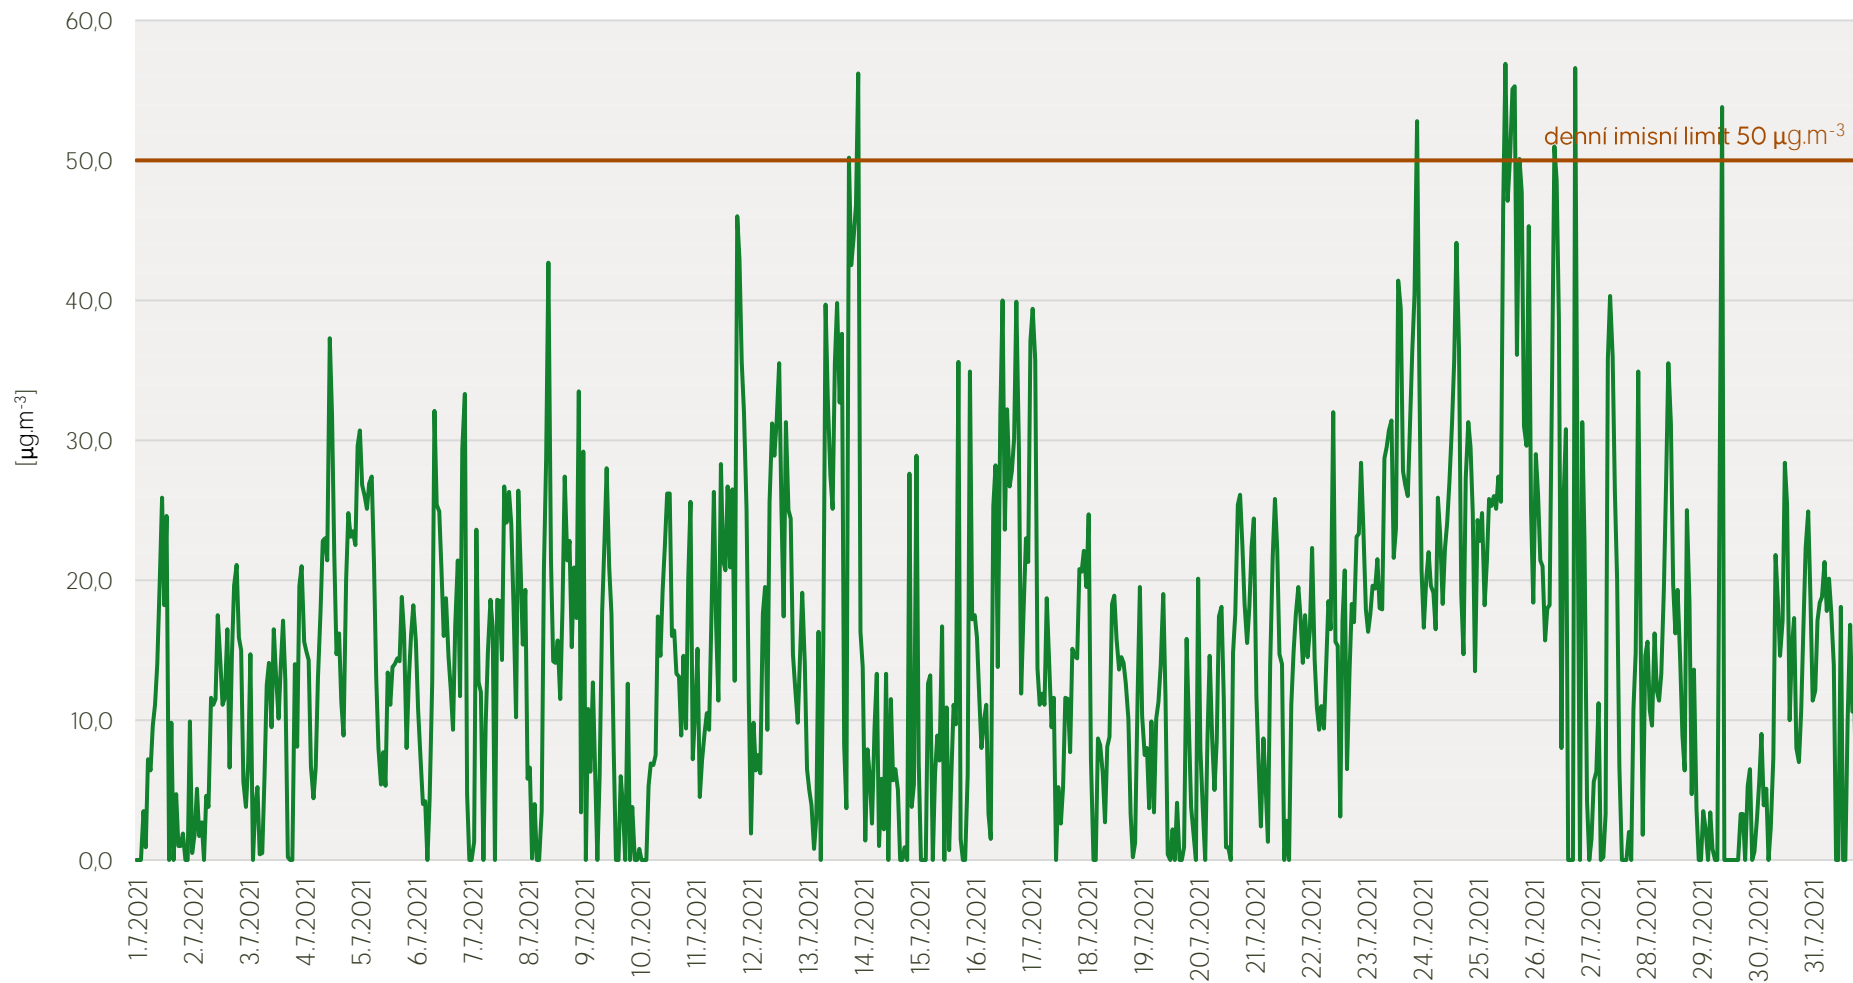

Průměrné denní koncentrace NO, NO_x v Litvínově - červenec 2021

Zpracovalo Ekologické centrum Most pro Krušnohoří na základě neverifikovaných dat z měřicí stanice AIM ZÚ Litvínov

Průměrné denní koncentrace H₂S v Litvinově - červenec 2021

Zpracovalo Ekologické centrum Most pro Krušnohoří na základě neverifikovaných dat z měřicí stanice AIM ZÚ Litvinov

Průměrné hodinové koncentrace SO₂ v Litvínově - červenec 2021

Zpracovalo Ekologické centrum Most pro Krušnohoří na základě neverifikovaných dat z měřicí stanice AIM ZÚ Litvínov

Průměrné hodinové koncentrace PM₁₀ v Litvínově - červenec 2021

Zpracovalo Ekologické centrum Most pro Krušnohoří na základě neverifikovaných dat z měřicí stanice AIM ZÚ Litvínov

Průměrné hodinové koncentrace O₃ v Litvinově - červenec 2021