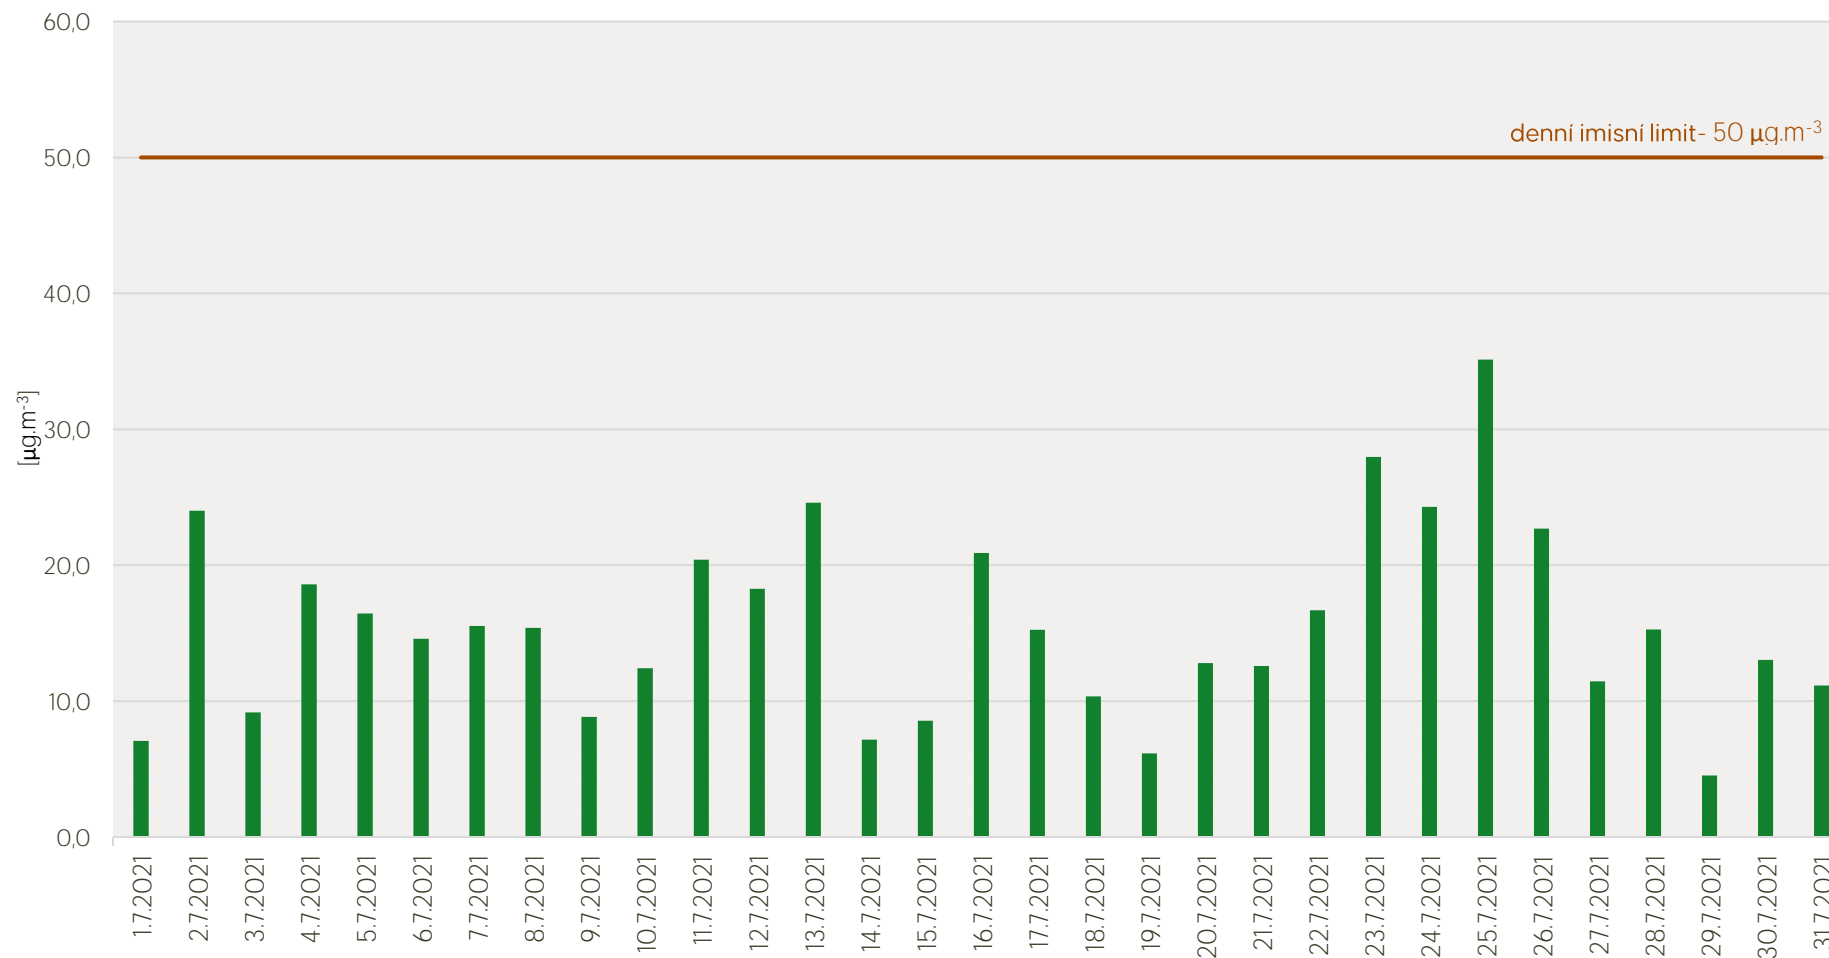

Průměrné denní koncentrace SO₂ v Litvínově - červenec 2021

Zpracovalo Ekologické centrum Most pro Krušnohoří na základě neverifikovaných dat z měřicí stanice AIM ZÚ Litvínov

Průměrné denní koncentrace PM₁₀ v Litvinově - červenec 2021

Zpracovalo Ekologické centrum Most pro Krušnohoří na základě neverifikovaných dat z měřicí stanice AIM ZÚ Litvinov

Průměrné denní koncentrace O₃ v Litvínově - červenec 2021

Zpracovalo Ekologické centrum Most pro Krušnohoří na základě neverifikovaných dat z měřicí stanice AIM ZÚ Litvínov