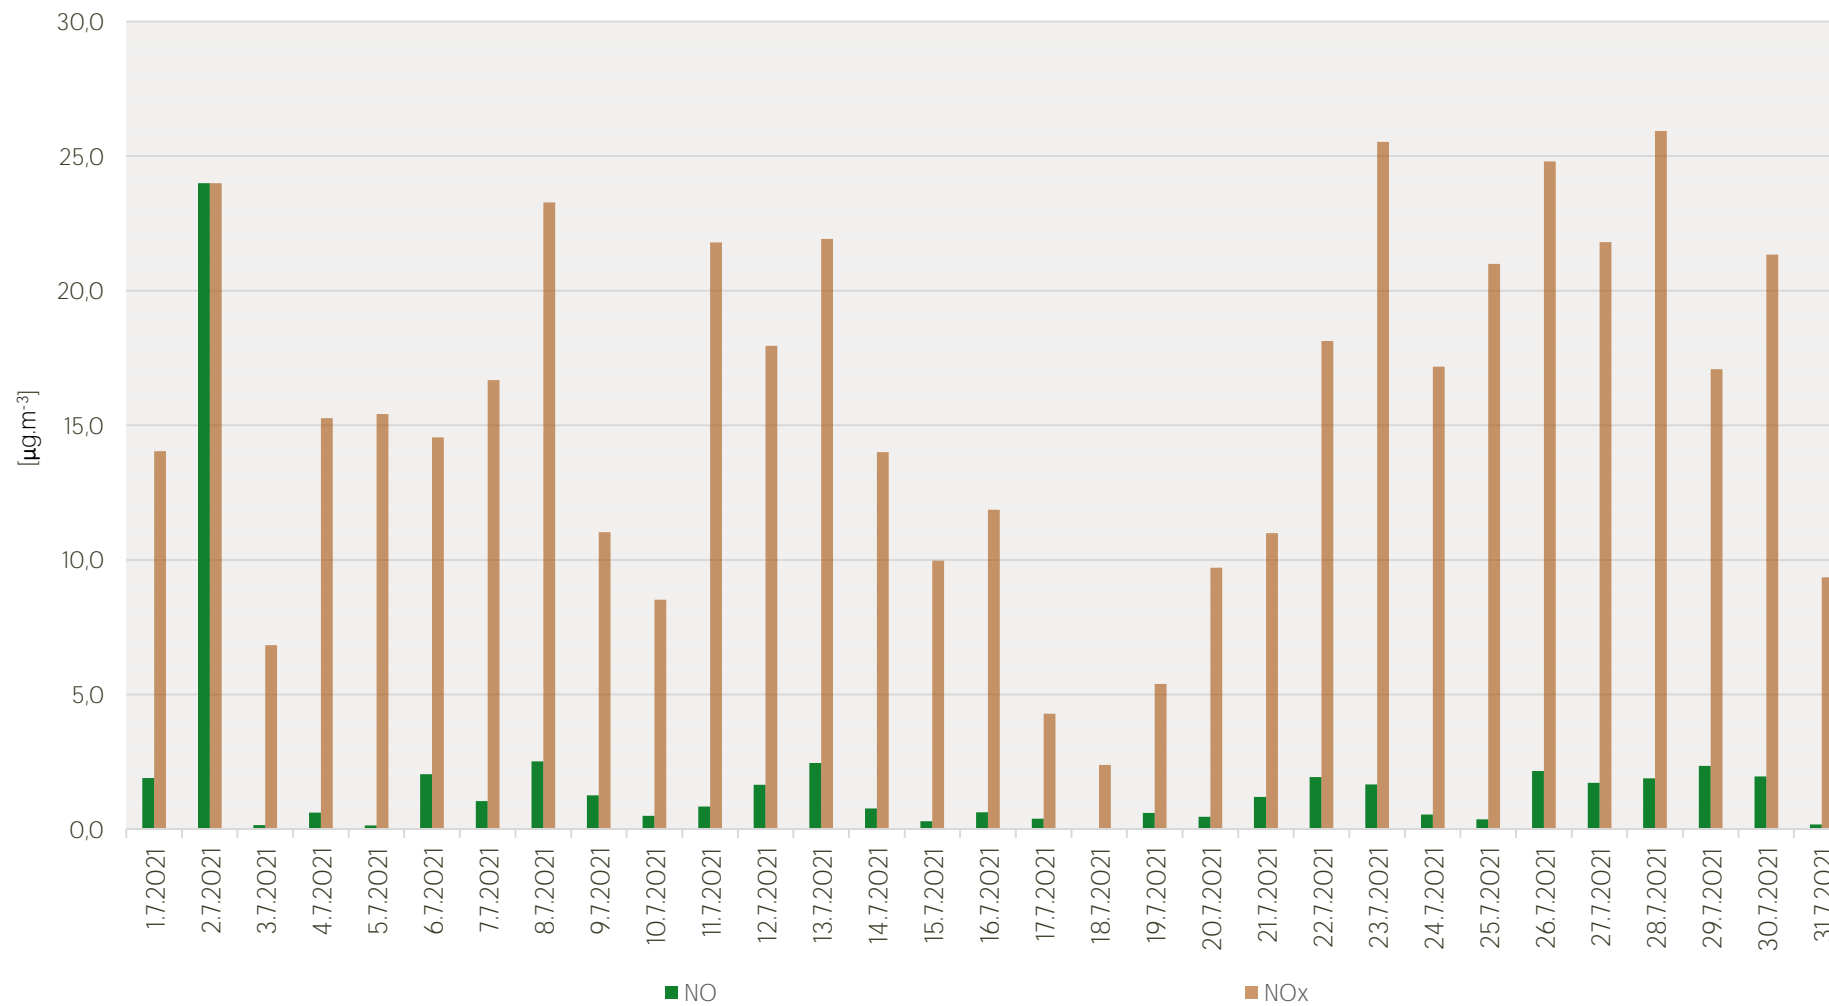

Průměrné denní koncentrace SO₂ v Litvínově - červenec 2021

Zpracovalo Ekologické centrum Most pro Krušnohoří na základě neverifikovaných dat z měřicí stanice AIM ZÚ Litvínov

Průměrné denní koncentrace PM₁₀ v Litvinově - červenec 2021

Zpracovalo Ekologické centrum Most pro Krušnohoří na základě neverifikovaných dat z měřicí stanice AIM ZÚ Litvinov

Průměrné denní koncentrace O₃ v Litvínově - červenec 2021

Zpracovalo Ekologické centrum Most pro Krušnohoří na základě neverifikovaných dat z měřicí stanice AIM ZÚ Litvínov

Průměrné denní koncentrace NO, NO_x v Litvínově - červenec 2021

Zpracovalo Ekologické centrum Most pro Krušnohoří na základě neverifikovaných dat z měřicí stanice AIM ZÚ Litvínov

Průměrné denní koncentrace H₂S v Litvinově - červenec 2021