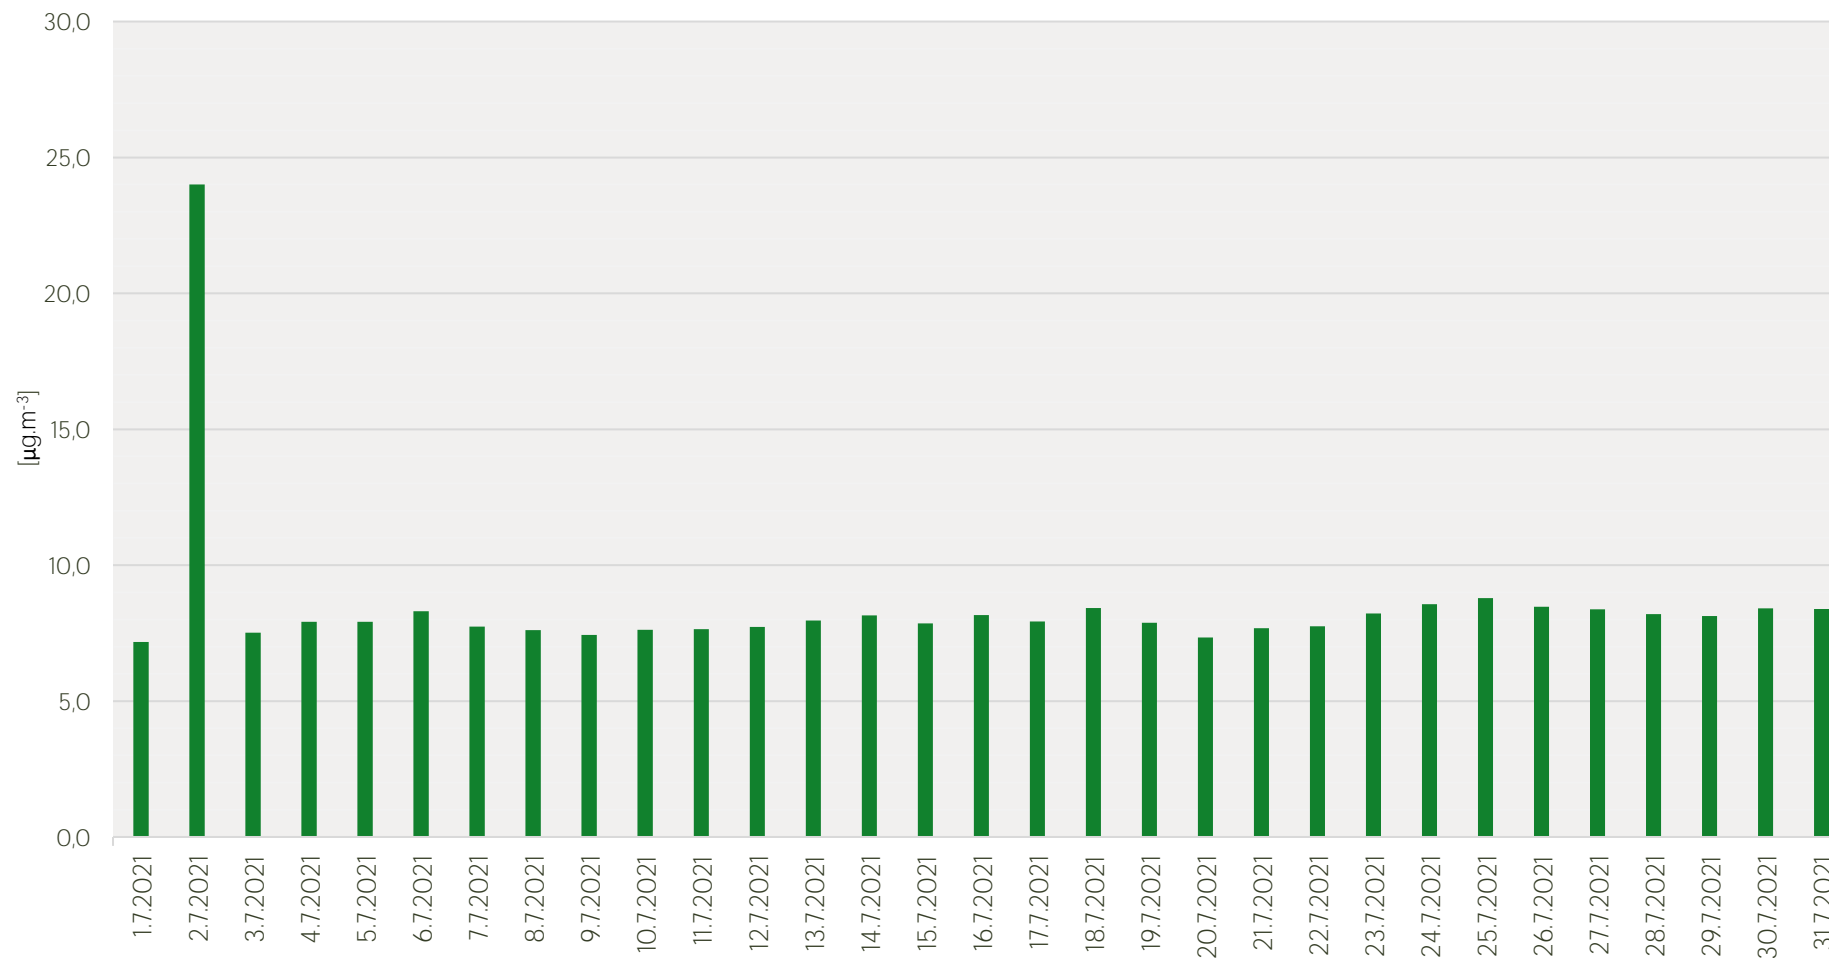

Průměrné denní koncentrace H₂S v Litvinově - červenec 2021

Zpracovalo Ekologické centrum Most pro Krušnohoří na základě neverifikovaných dat z měřicí stanice AIM ZÚ Litvinov