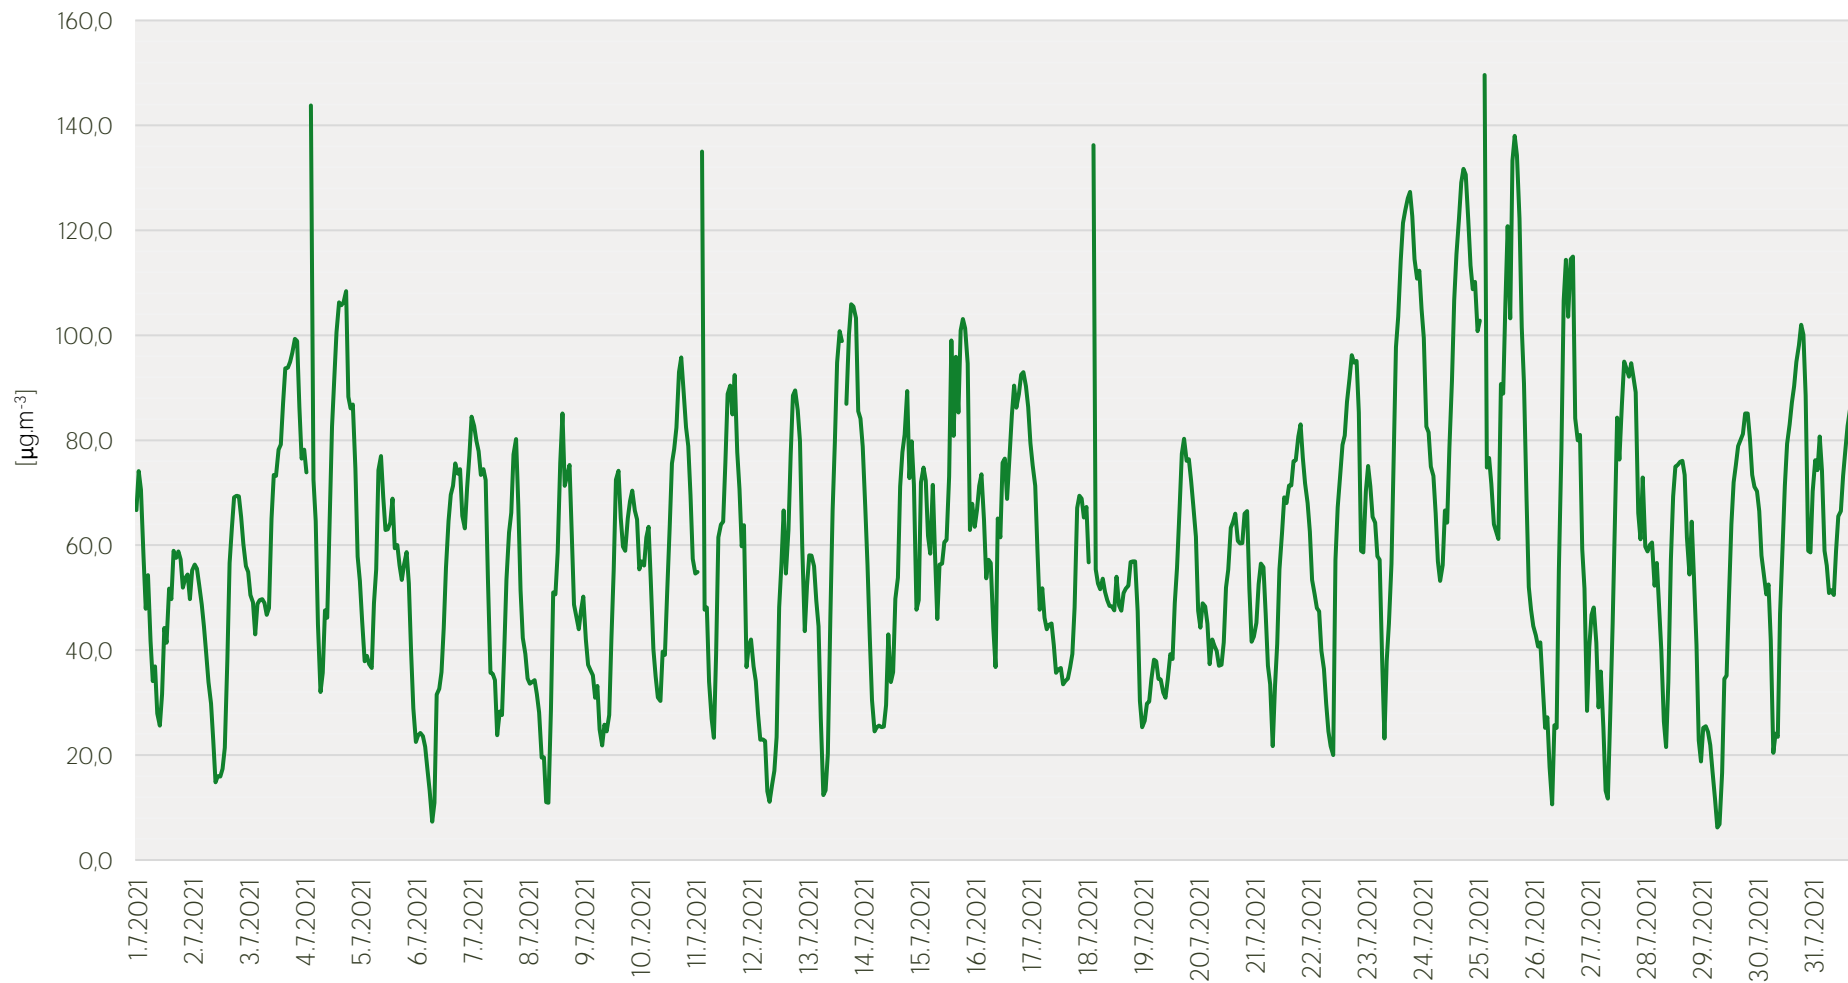

Průměrné hodinové koncentrace O₃ v Litvinově - červenec 2021

Zpracovalo Ekologické centrum Most pro Krušnohoří na základě neverifikovaných dat z měřicí stanice AIM ZÚ Litvinov