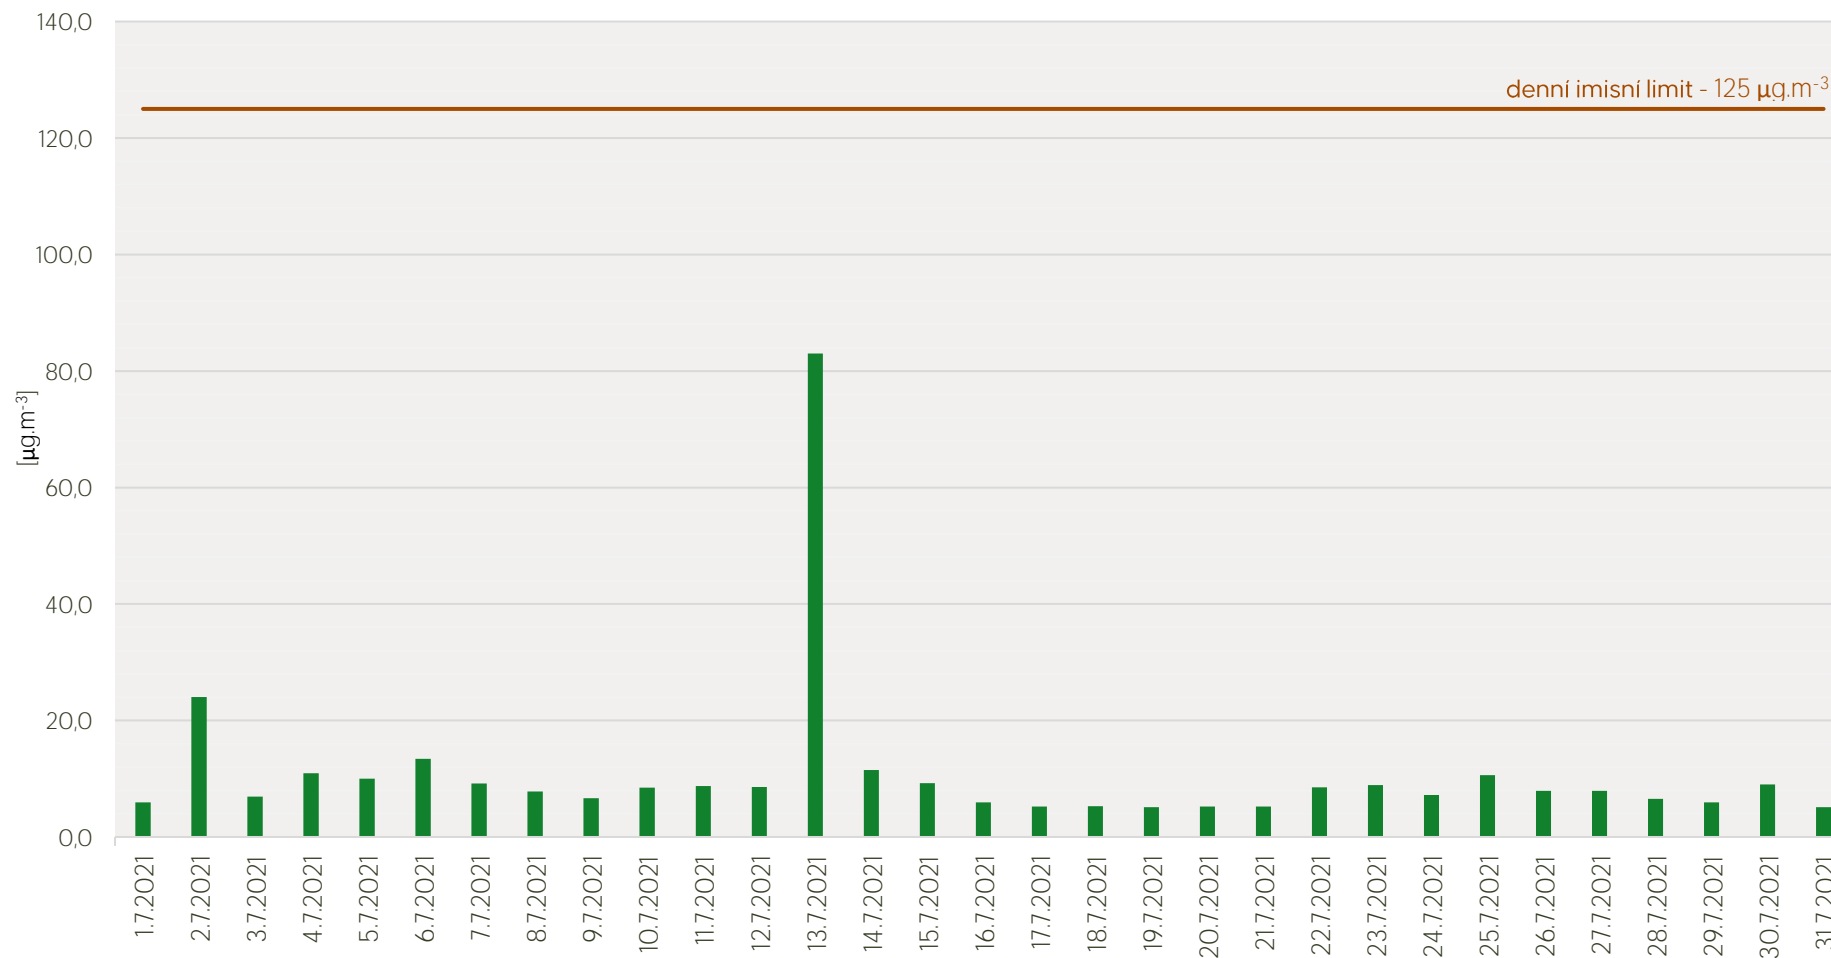

Průměrné denní koncentrace SO₂ v Litvínově - červenec 2021

Zpracovalo Ekologické centrum Most pro Krušnohoří na základě neverifikovaných dat z měřicí stanice AIM ZÚ Litvínov

Průměrné denní koncentrace PM₁₀ v Litvinově - červenec 2021

Zpracovalo Ekologické centrum Most pro Krušnohoří na základě neverifikovaných dat z měřicí stanice AIM ZÚ Litvinov

Průměrné denní koncentrace O₃ v Litvínově - červenec 2021

Zpracovalo Ekologické centrum Most pro Krušnohoří na základě neverifikovaných dat z měřicí stanice AIM ZÚ Litvínov