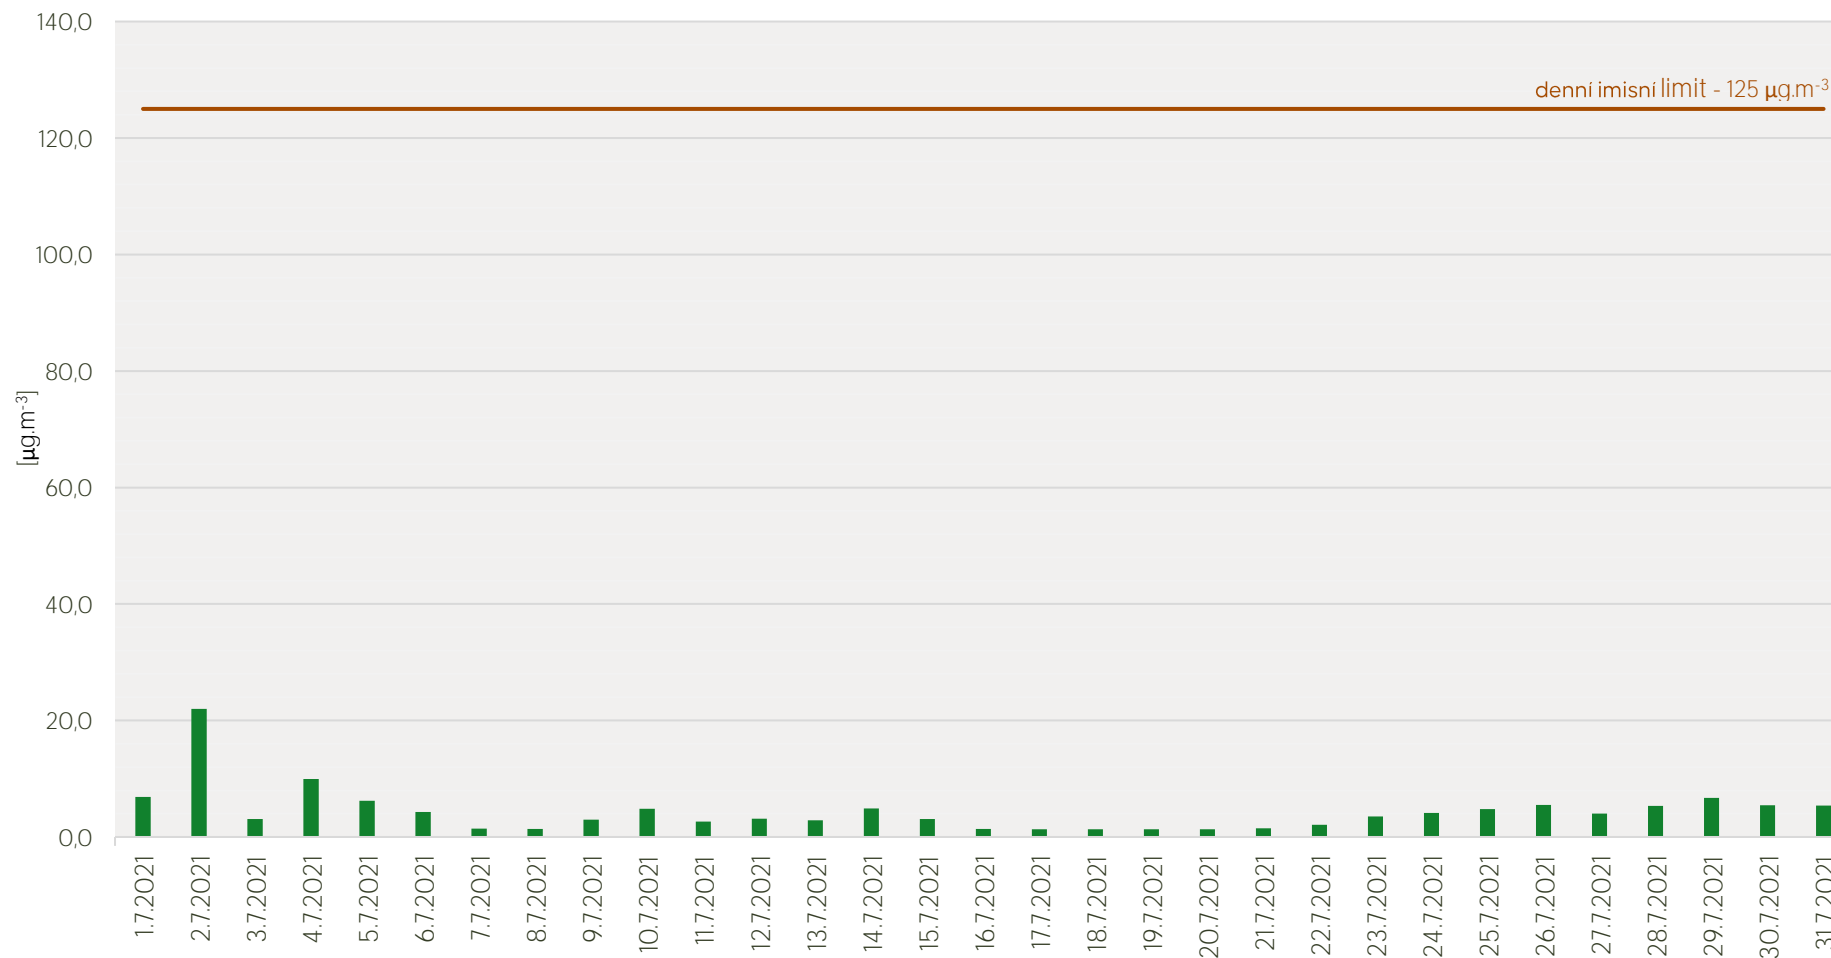

## Průměrné denní koncentrace SO<sub>2</sub> v Krupce - červenec 2021

Zpracovalo Ekologické centrum Most pro Krušnohoří na základě neverifikovaných dat z měřicí stanice AIM ČHMÚ Krupka

## Průměrné denní koncentrace PM<sub>10</sub> v Krupce - červenec 2021

Zpracovalo Ekologické centrum Most pro Krušnohoří na základě neverifikovaných dat z měřicí stanice AIM ČHMÚ Krupka

## Průměrné hodinové koncentrace SO<sub>2</sub> v Krupce - červenec 2021

Zpracovalo Ekologické centrum Most pro Krušnohoří na základě neverifikovaných dat z měřicí stanice AIM ČHMÚ Krupka

## Průměrné hodinové koncentrace PM<sub>10</sub> v Krupce - červenec 2021

Zpracovalo Ekologické centrum Most pro Krušnohoří na základě neverifikovaných dat z měřicí stanice AIM ČHMÚ Krupka