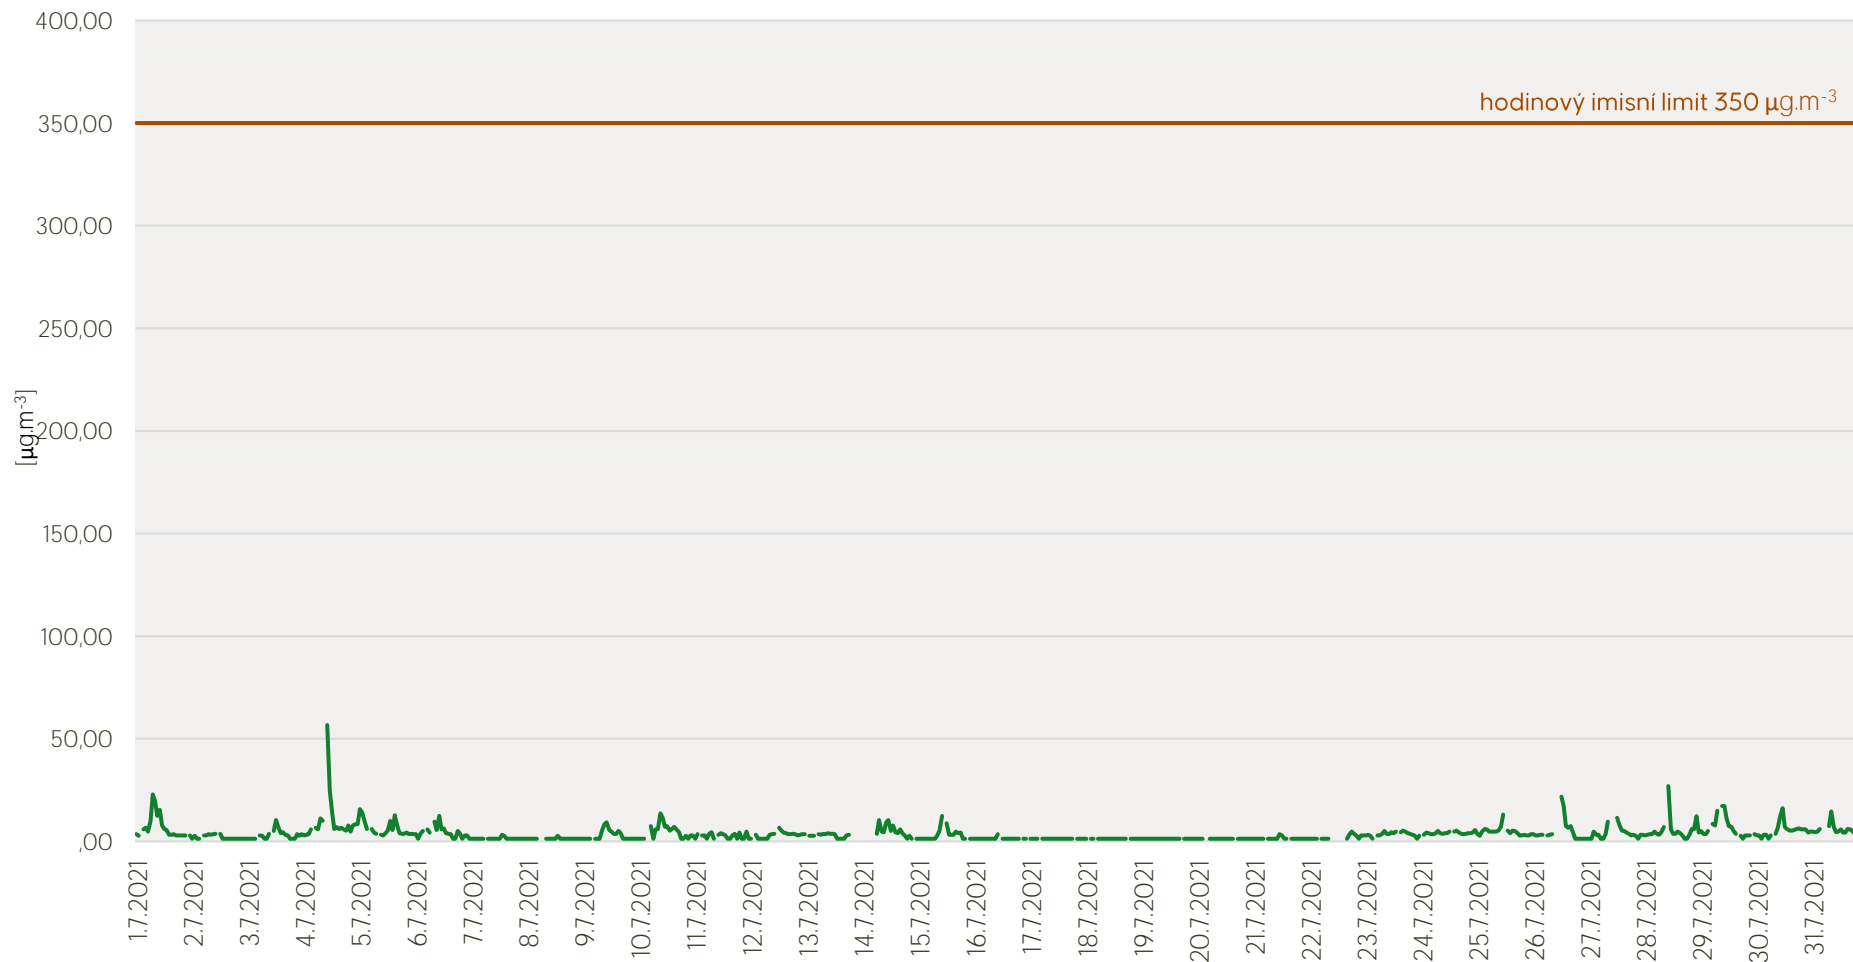

## Průměrné denní koncentrace SO<sub>2</sub> v Krupce - červenec 2021

Zpracovalo Ekologické centrum Most pro Krušnohoří na základě neverifikovaných dat z měřicí stanice AIM ČHMÚ Krupka

## Průměrné denní koncentrace PM<sub>10</sub> v Krupce - červenec 2021

Zpracovalo Ekologické centrum Most pro Krušnohoří na základě neverifikovaných dat z měřicí stanice AIM ČHMÚ Krupka

## Průměrné hodinové koncentrace SO<sub>2</sub> v Krupce - červenec 2021

Zpracovalo Ekologické centrum Most pro Krušnohoří na základě neverifikovaných dat z měřicí stanice AIM ČHMÚ Krupka

## Průměrné hodinové koncentrace PM<sub>10</sub> v Krupce - červenec 2021

Zpracovalo Ekologické centrum Most pro Krušnohoří na základě neverifikovaných dat z měřicí stanice AIM ČHMÚ Krupka