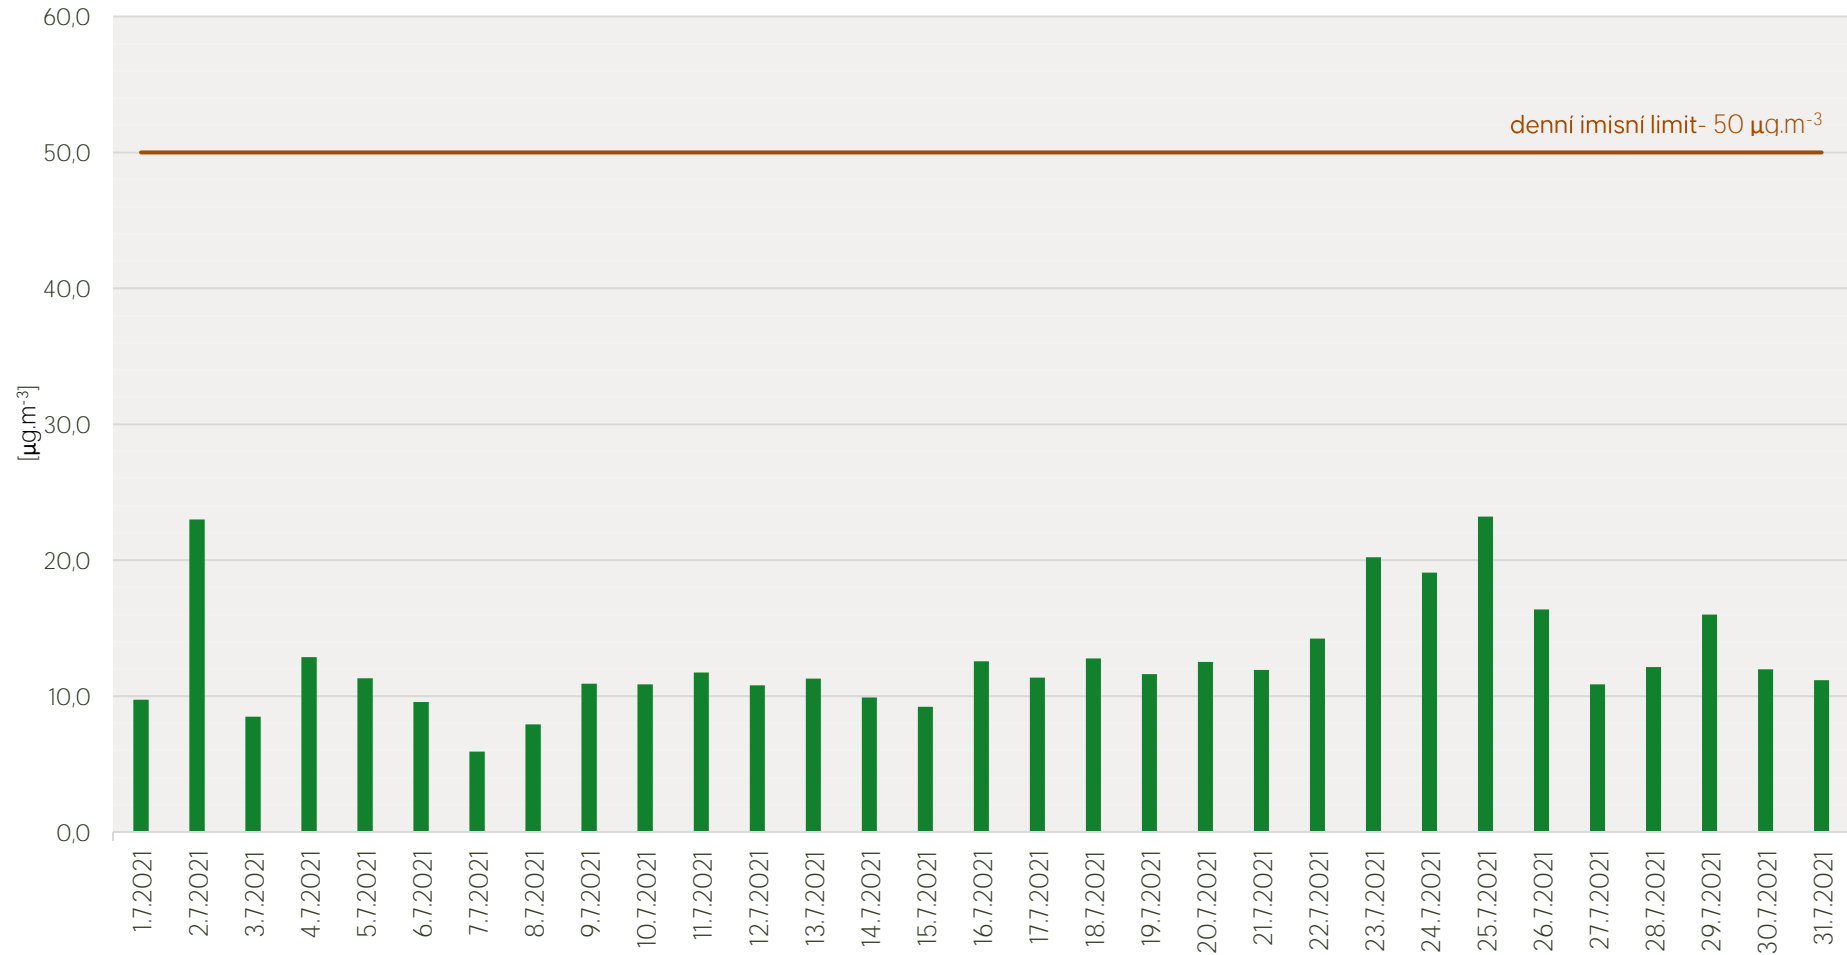

## Průměrné denní koncentrace SO<sub>2</sub> v Krupce - červenec 2021

Zpracovalo Ekologické centrum Most pro Krušnohoří na základě neverifikovaných dat z měřicí stanice AIM ČHMÚ Krupka

## Průměrné denní koncentrace PM<sub>10</sub> v Krupce - červenec 2021

Zpracovalo Ekologické centrum Most pro Krušnohoří na základě neverifikovaných dat z měřicí stanice AIM ČHMÚ Krupka

## Průměrné hodinové koncentrace SO<sub>2</sub> v Krupce - červenec 2021

Zpracovalo Ekologické centrum Most pro Krušnohoří na základě neverifikovaných dat z měřicí stanice AIM ČHMÚ Krupka

## Průměrné hodinové koncentrace PM<sub>10</sub> v Krupce - červenec 2021

Zpracovalo Ekologické centrum Most pro Krušnohoří na základě neverifikovaných dat z měřicí stanice AIM ČHMÚ Krupka