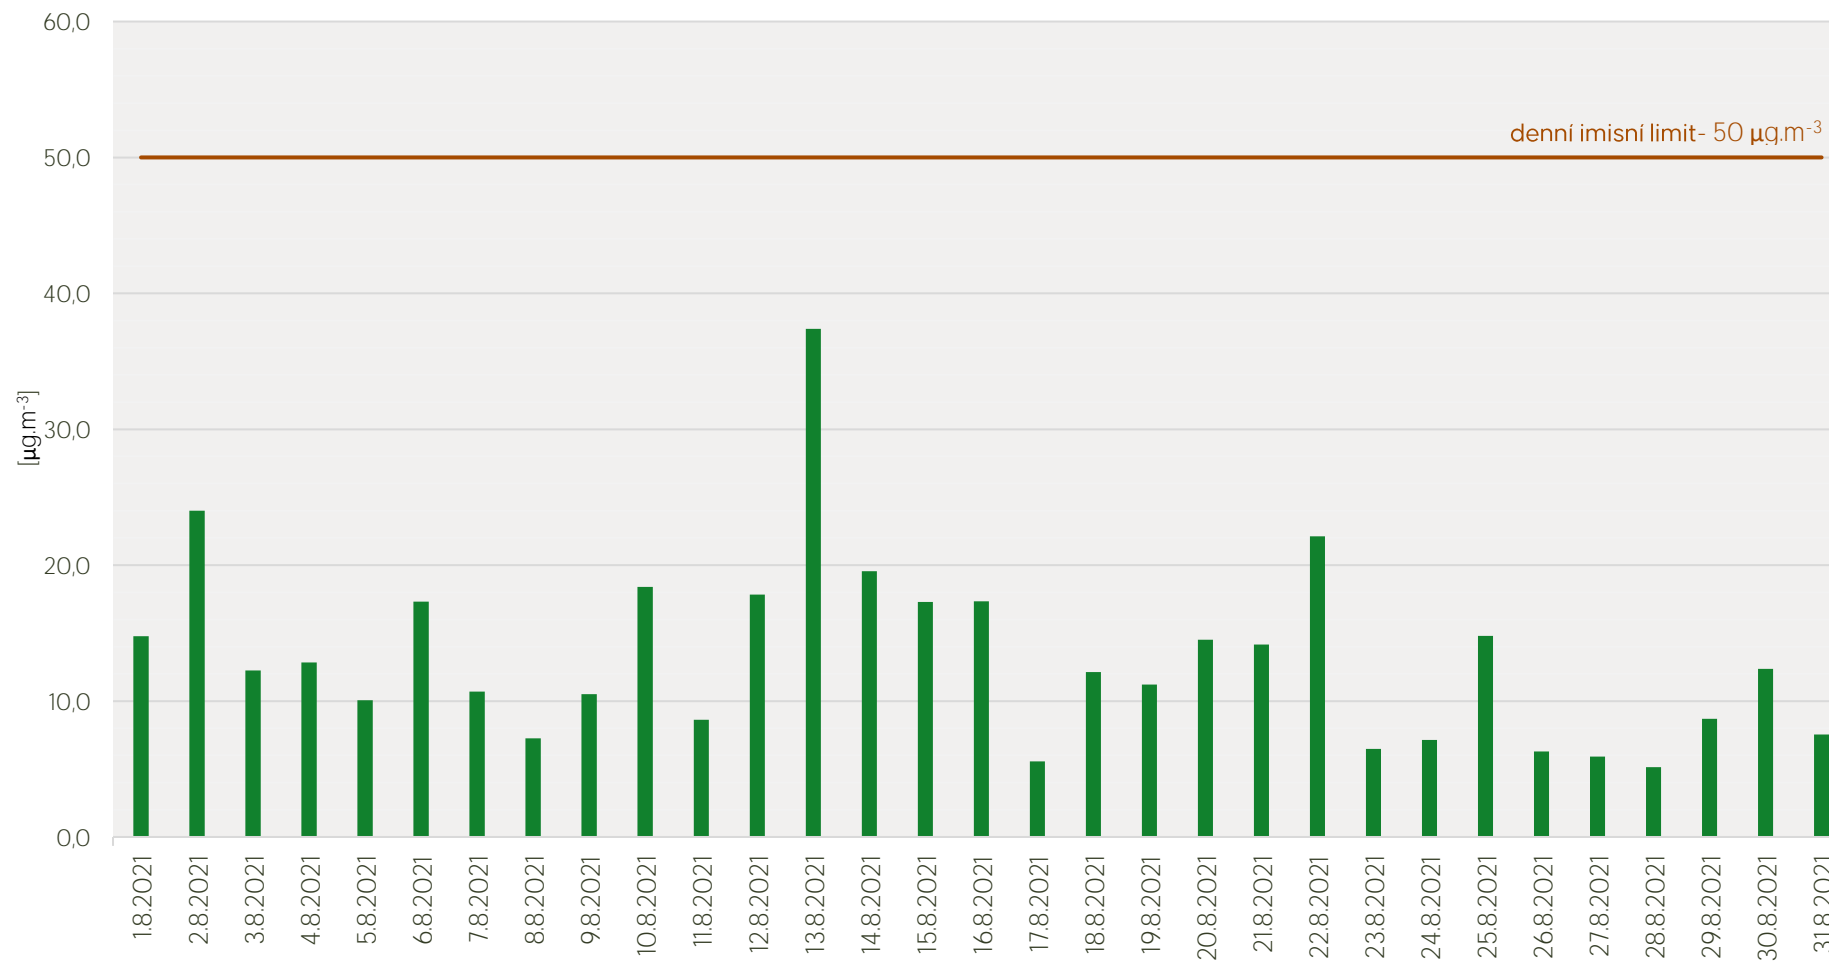

## Průměrné denní koncentrace SO<sub>2</sub> v Litvinově - srpen 2021

Zpracovalo Ekologické centrum Most pro Krušnohoří na základě neverifikovaných dat z měřicí stanice AIM ZÚ Litvinov

## Průměrné denní koncentrace PM<sub>10</sub> v Litvinově - srpen 2021

Zpracovalo Ekologické centrum Most pro Krušnohoří na základě neverifikovaných dat z měřicí stanice AIM ZÚ Litvinov