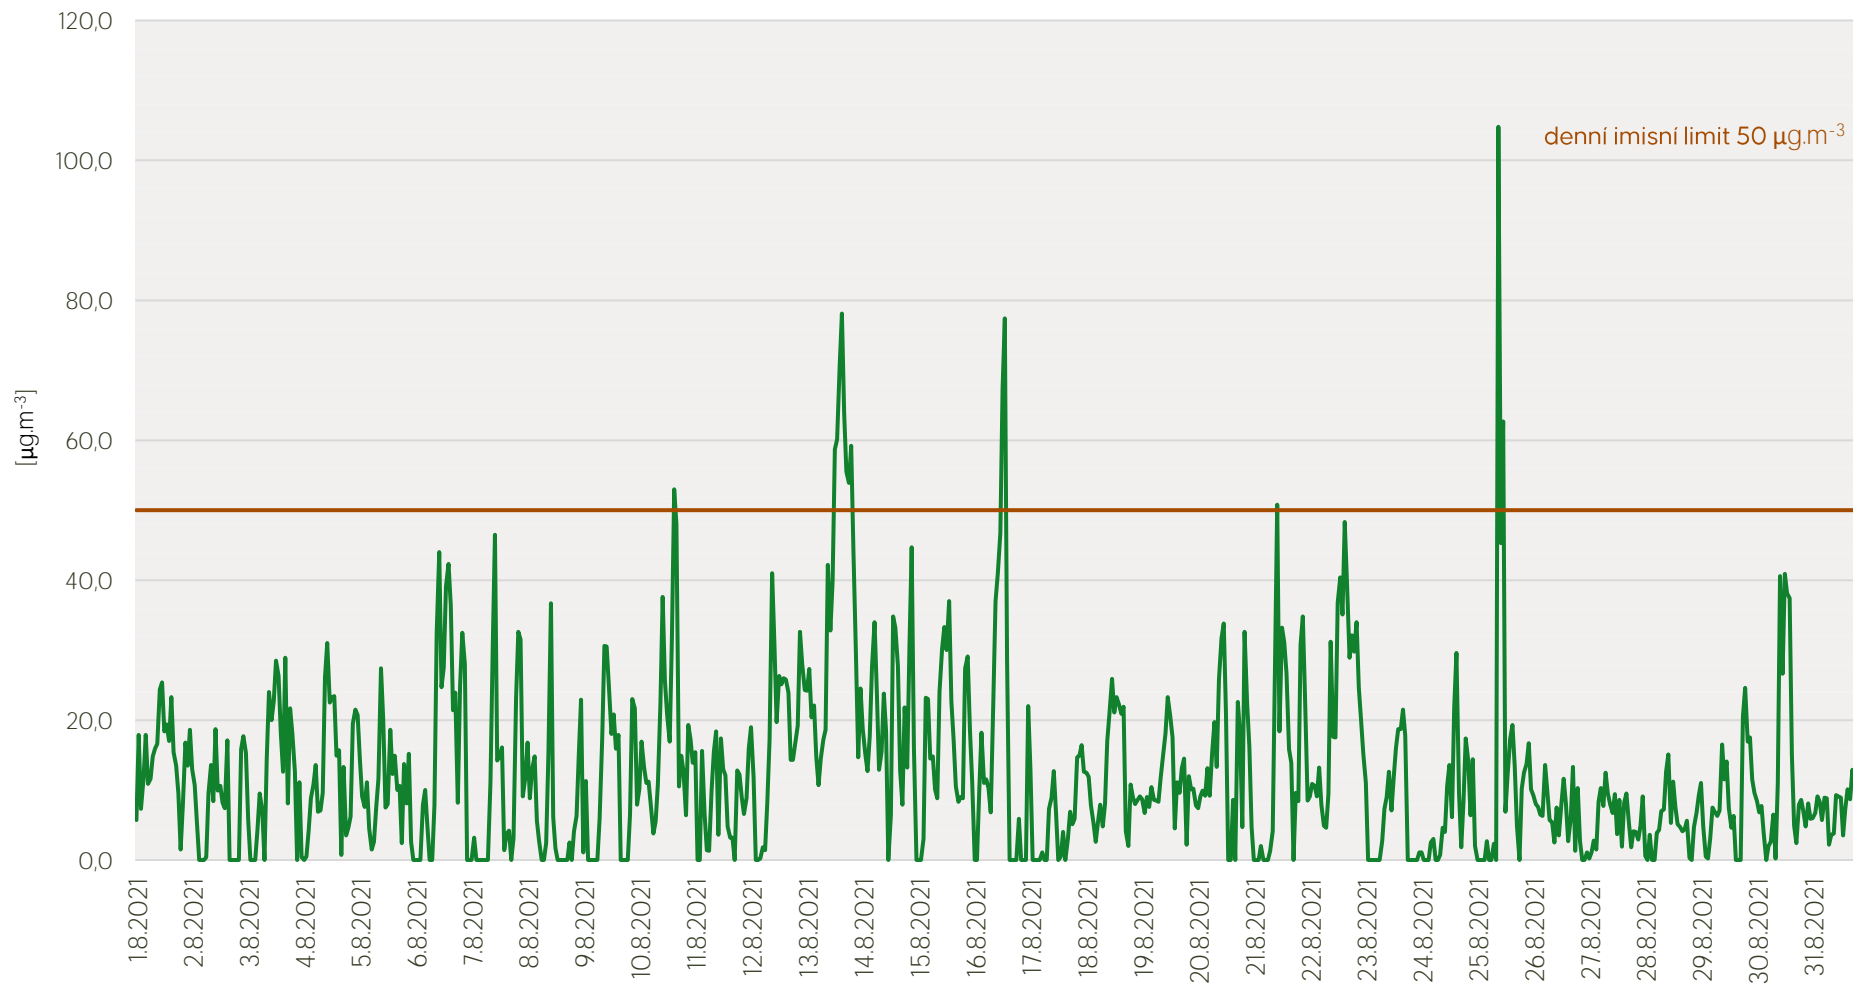

Průměrné hodinové koncentrace PM₁₀ v Litvínově - srpen 2021

Zpracovalo Ekologické centrum Most pro Krušnohoří na základě neverifikovaných dat z měřicí stanice AIM ZÚ Litvínov