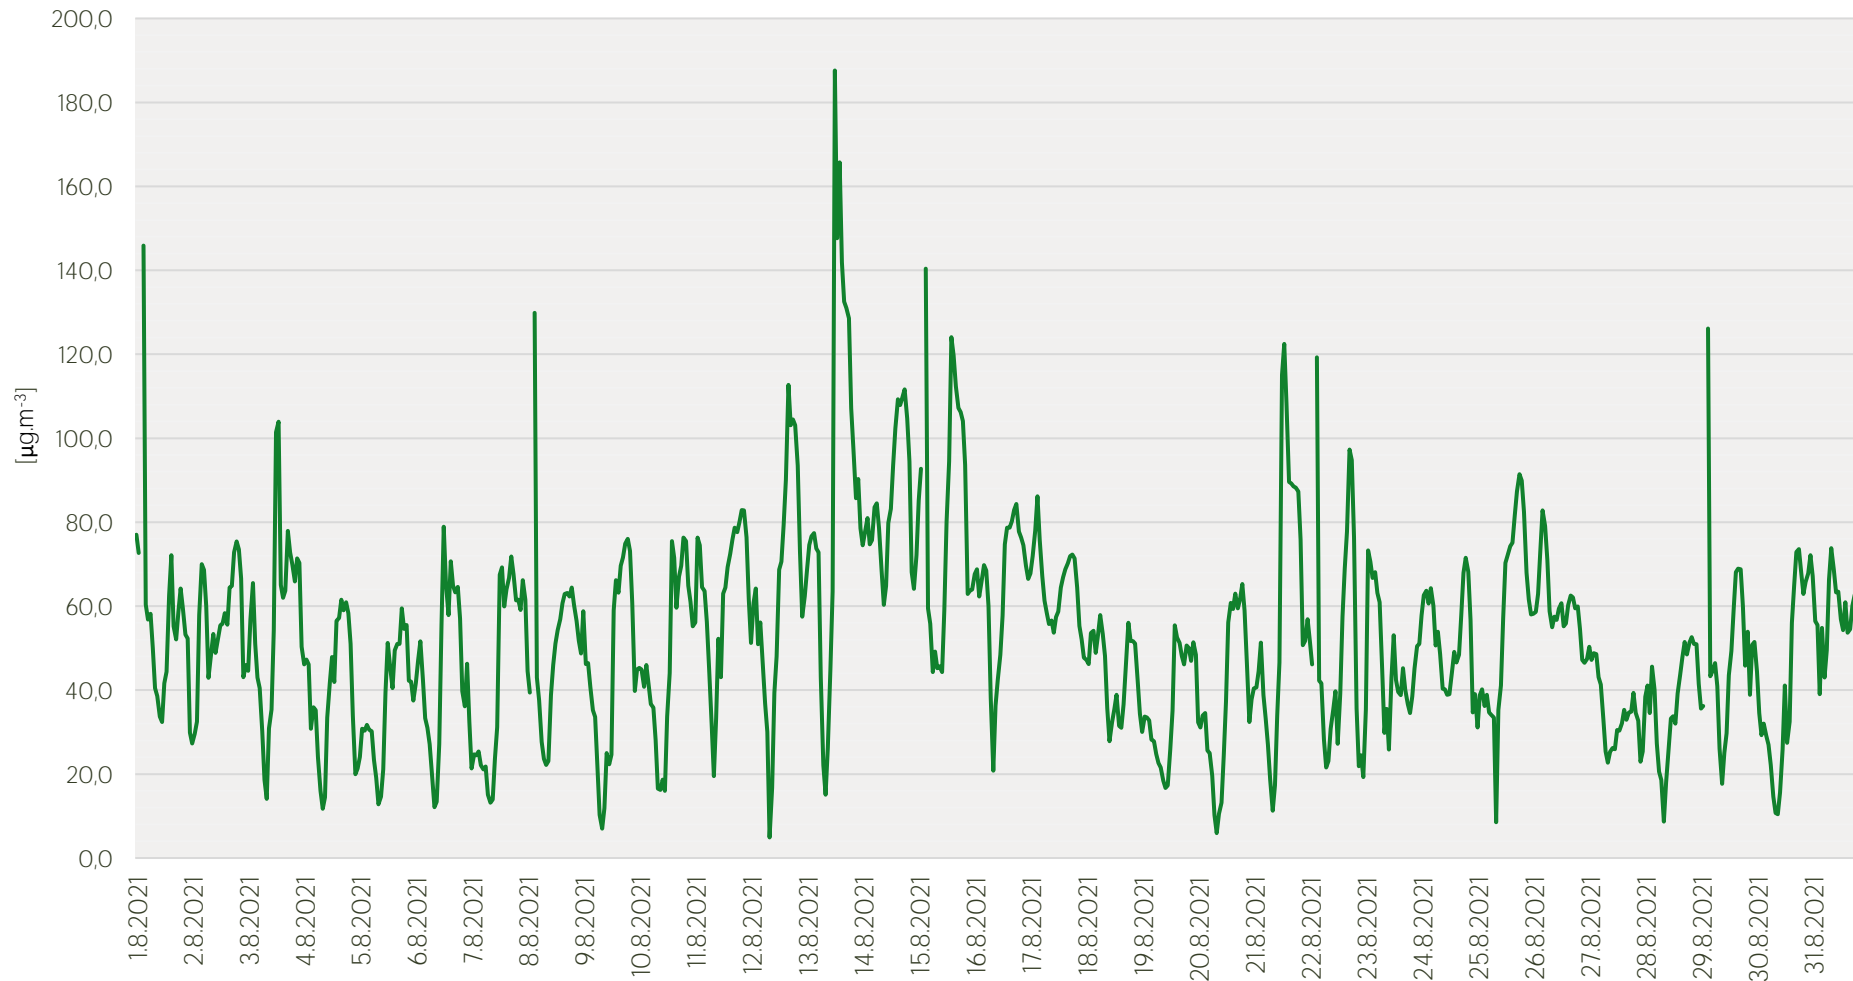

Průměrné hodinové koncentrace O₃ v Litvinově - srpen 2021

Zpracovalo Ekologické centrum Most pro Krušnohoří na základě neverifikovaných dat z měřicí stanice AIM ZÚ Litvinov