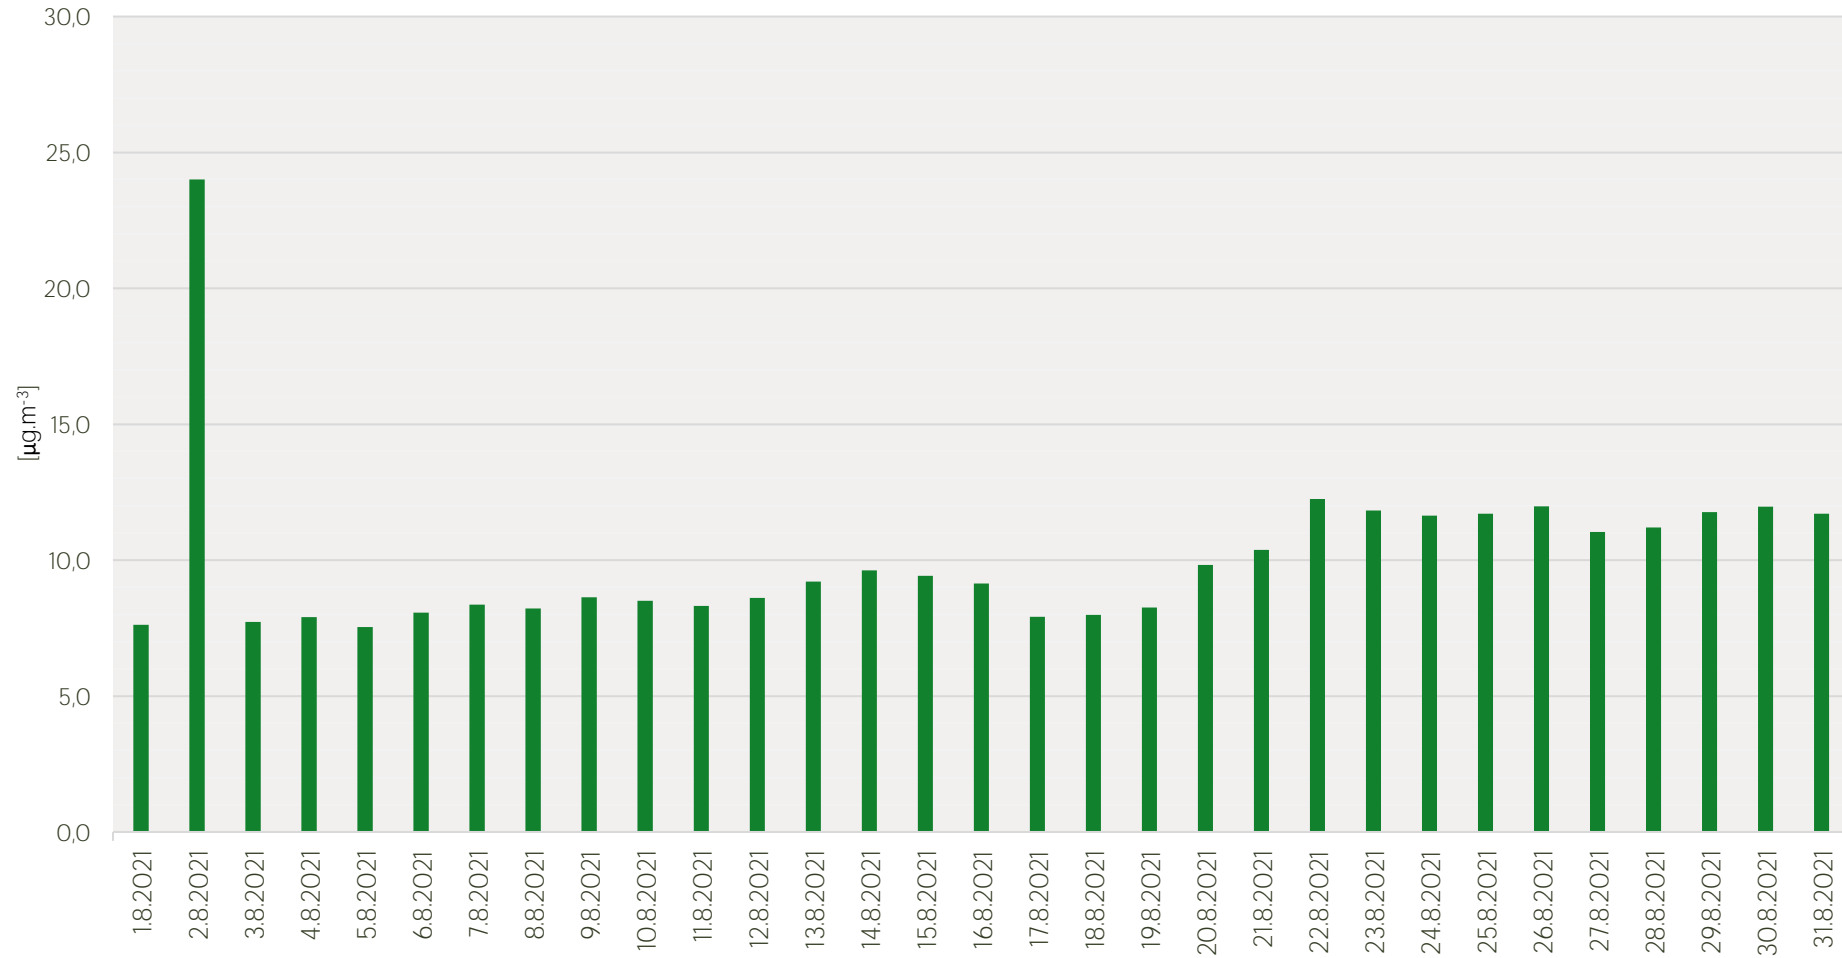

Průměrné denní koncentrace H₂S v Litvínově - srpen 2021

Zpracovalo Ekologické centrum Most pro Krušnohoří na základě neverifikovaných dat z měřicí stanice AIM ZÚ Litvínov