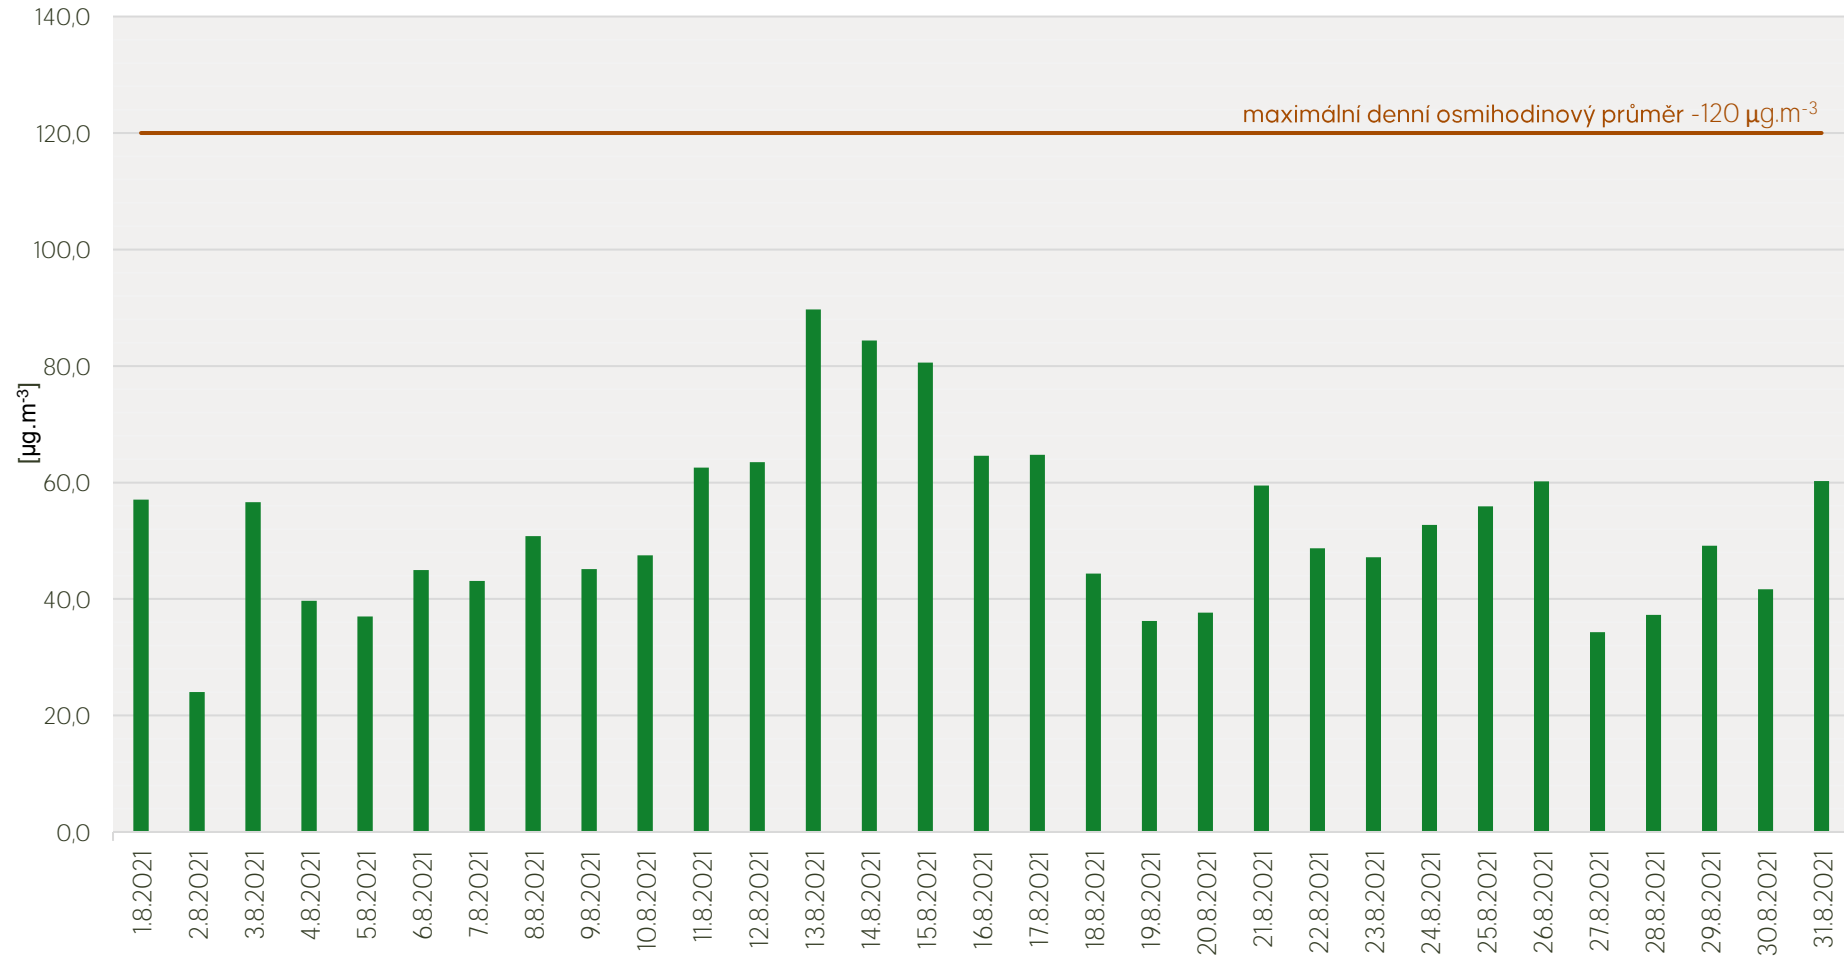

## Průměrné denní koncentrace SO<sub>2</sub> v Litvinově - srpen 2021

Zpracovalo Ekologické centrum Most pro Krušnohoří na základě neverifikovaných dat z měřicí stanice AIM ZÚ Litvinov

## Průměrné denní koncentrace PM<sub>10</sub> v Litvinově - srpen 2021

Zpracovalo Ekologické centrum Most pro Krušnohoří na základě neverifikovaných dat z měřicí stanice AIM ZÚ Litvinov

## Průměrné denní koncentrace O<sub>3</sub> v Litvínově - srpen 2021

Zpracovalo Ekologické centrum Most pro Krušnohoří na základě neverifikovaných dat z měřicí stanice AIM ZÚ Litvínov