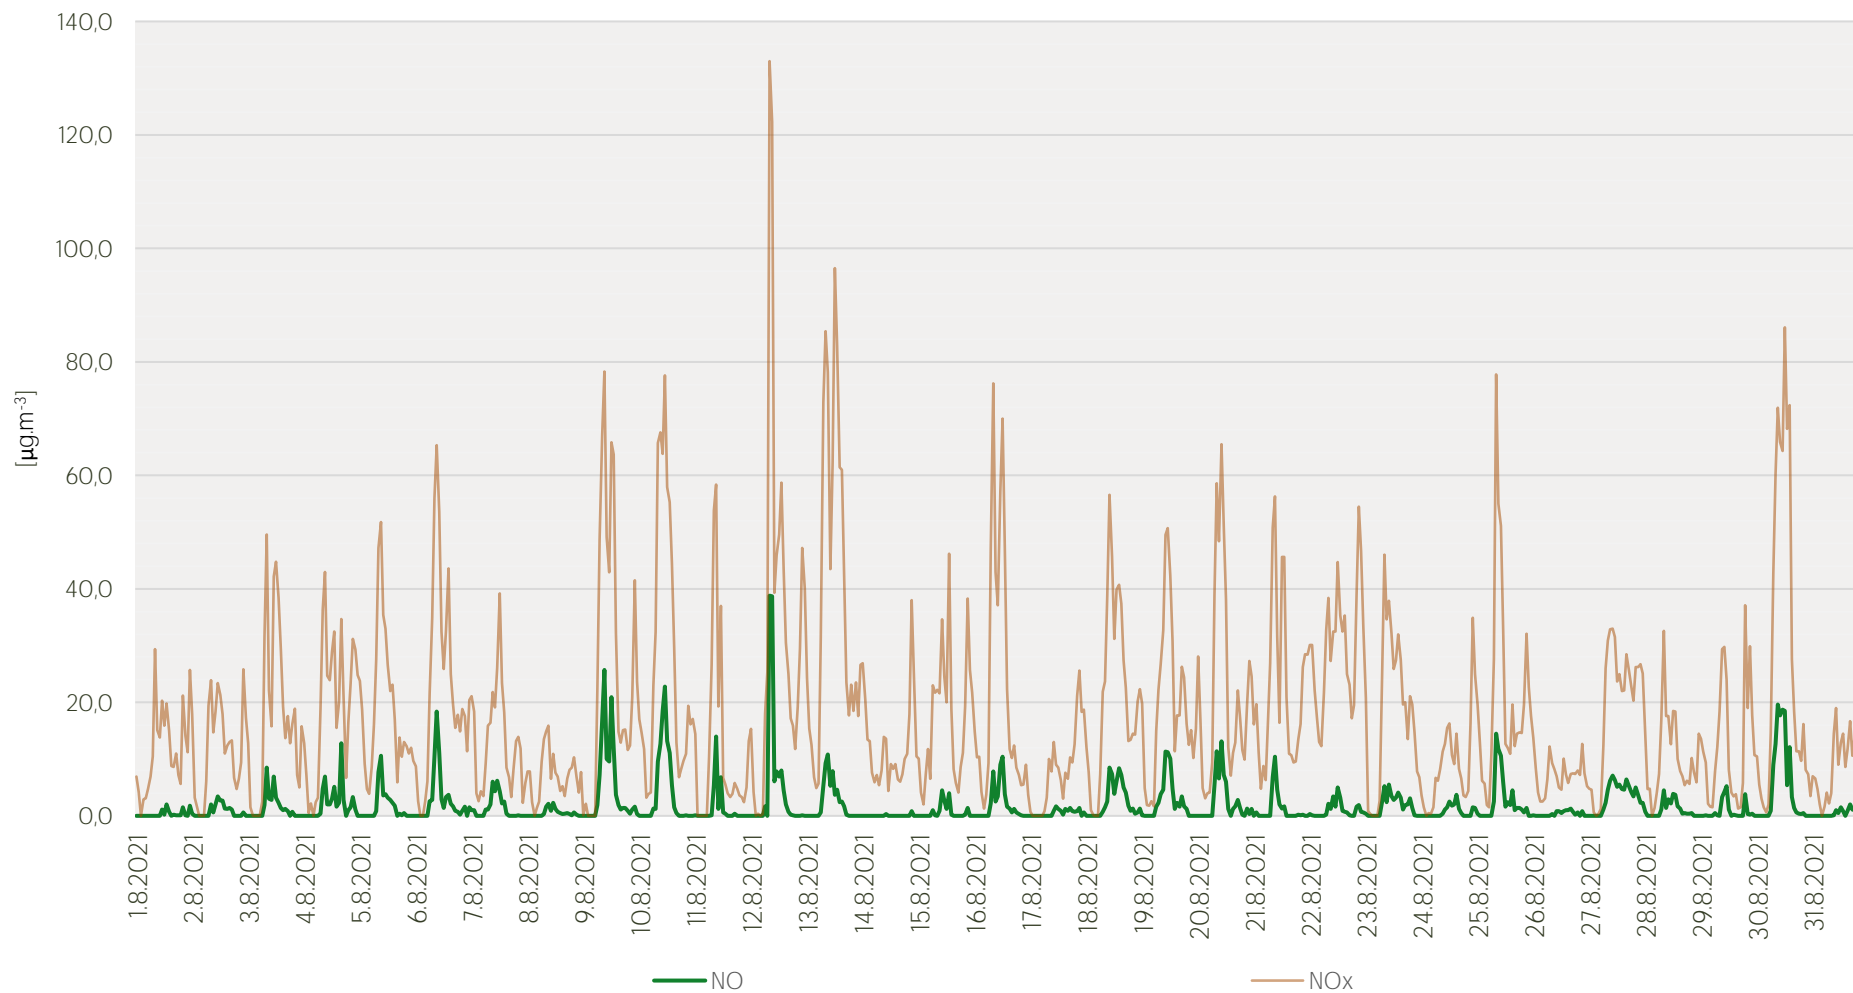

## Průměrné hodinové koncentrace PM<sub>10</sub> v Litvínově - srpen 2021

Zpracovalo Ekologické centrum Most pro Krušnohoří na základě neverifikovaných dat z měřicí stanice AIM ZÚ Litvínov

## Průměrné hodinové koncentrace O<sub>3</sub> v Litvinově - srpen 2021

Zpracovalo Ekologické centrum Most pro Krušnohoří na základě neverifikovaných dat z měřicí stanice AIM ZÚ Litvinov

## Průměrné hodinové koncentrace NO, NO<sub>x</sub> v Litvínově - srpen 2021

Zpracovalo Ekologické centrum Most pro Krušnohoří na základě neverifikovaných dat z měřicí stanice AIM ZÚ Litvínov