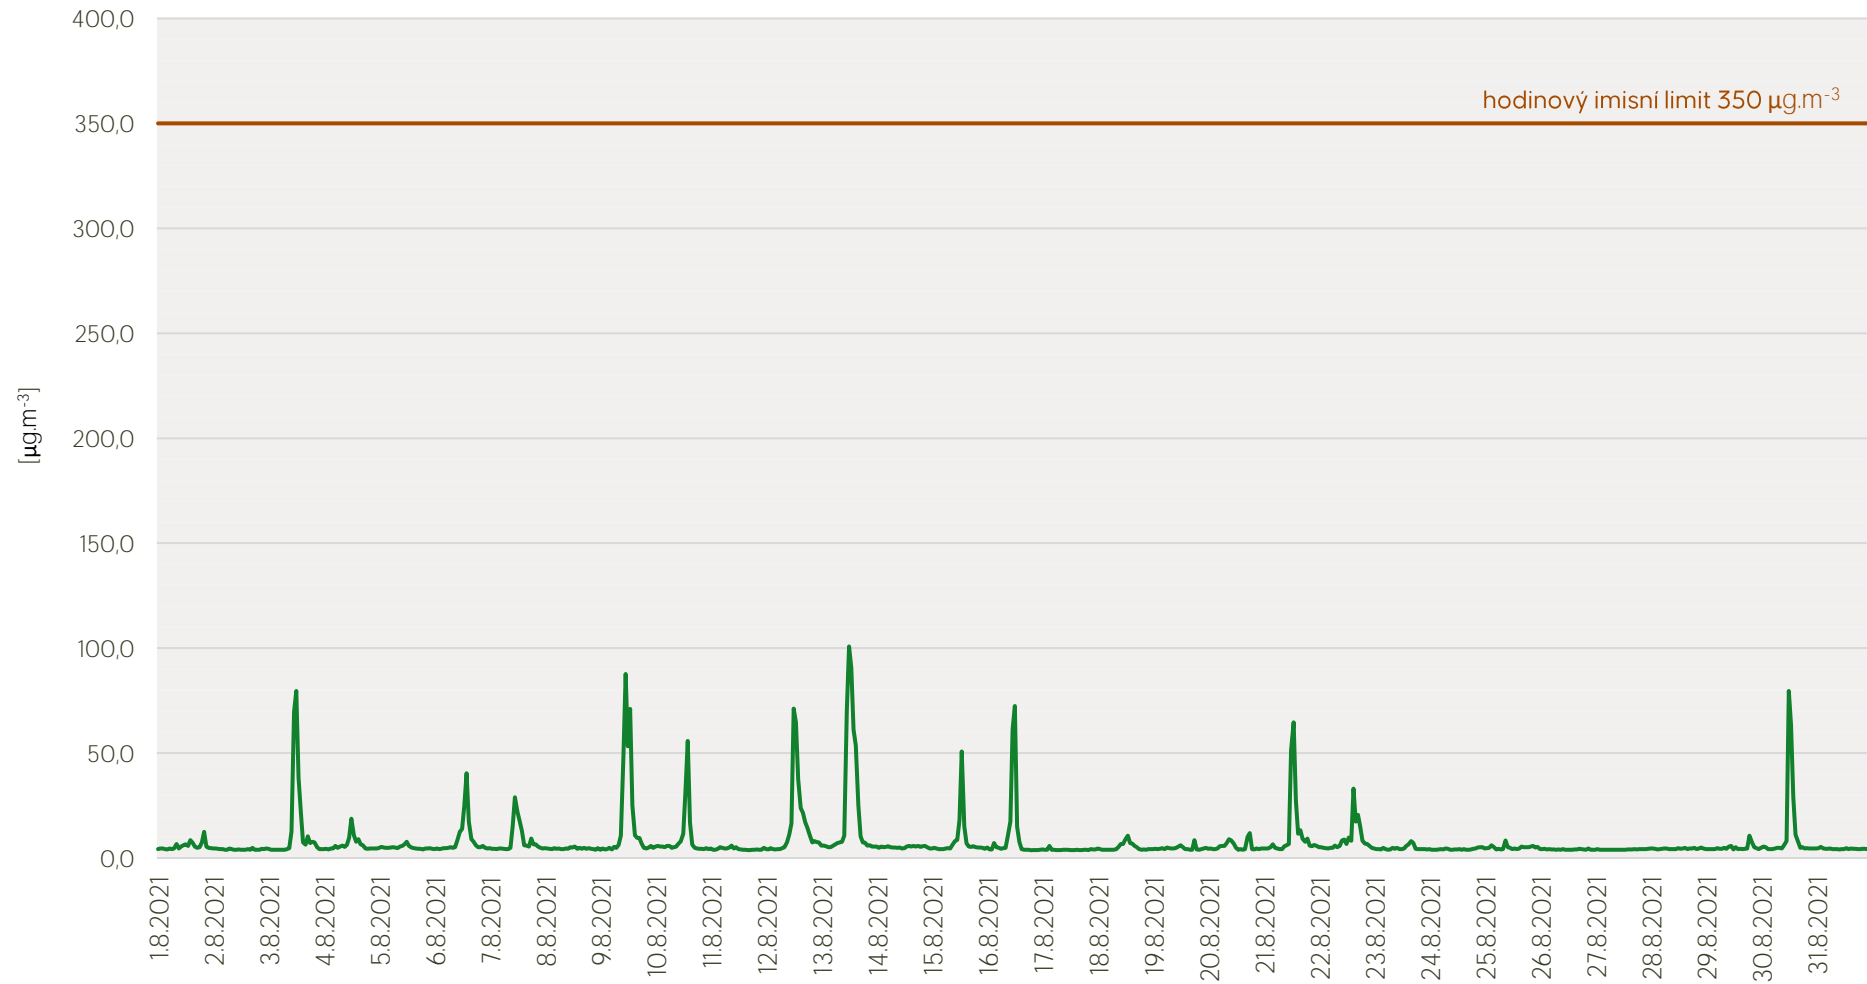

Průměrné hodinové koncentrace SO₂ v Litvínově - srpen 2021

Zpracovalo Ekologické centrum Most pro Krušnohoří na základě neverifikovaných dat z měřicí stanice AIM ZÚ Litvínov