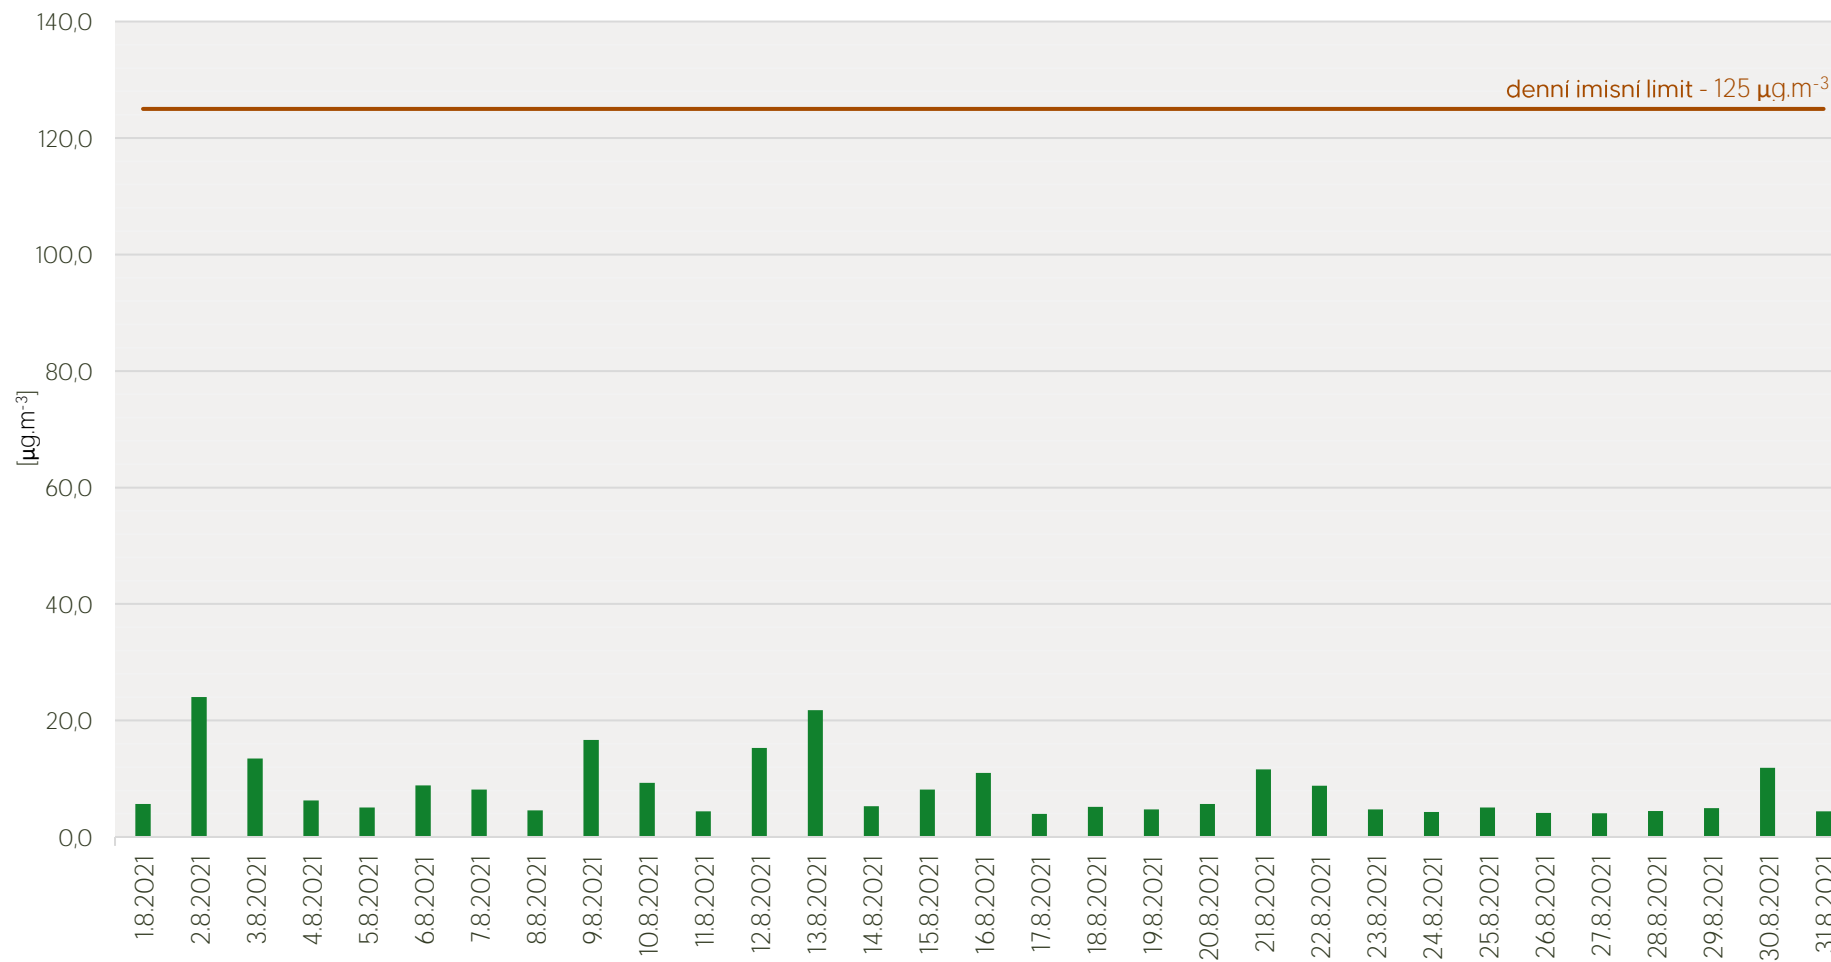

## Průměrné denní koncentrace SO<sub>2</sub> v Litvinově - srpen 2021

Zpracovalo Ekologické centrum Most pro Krušnohoří na základě neverifikovaných dat z měřicí stanice AIM ZÚ Litvinov

## Průměrné denní koncentrace PM<sub>10</sub> v Litvinově - srpen 2021

Zpracovalo Ekologické centrum Most pro Krušnohoří na základě neverifikovaných dat z měřicí stanice AIM ZÚ Litvinov