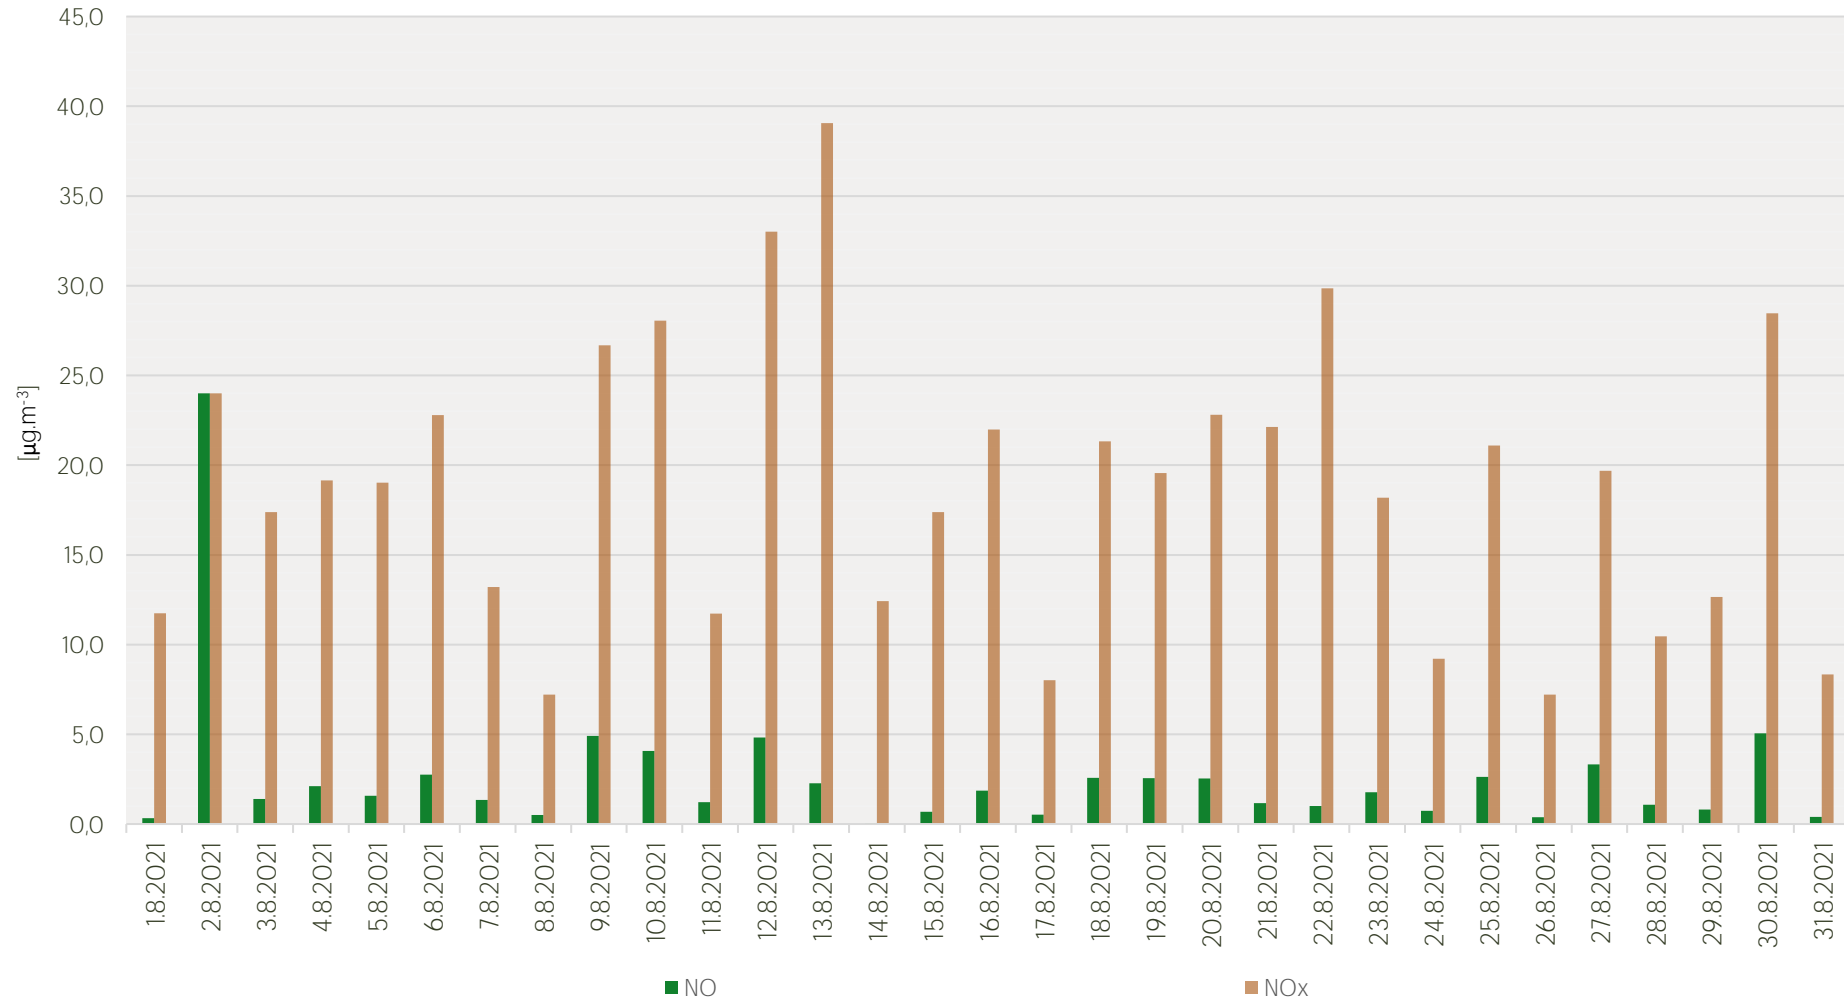

Průměrné denní koncentrace NO, NO_x v Litvínově - srpen 2021

Zpracovalo Ekologické centrum Most pro Krušnohoří na základě neverifikovaných dat z měřicí stanice AIM ZÚ Litvínov