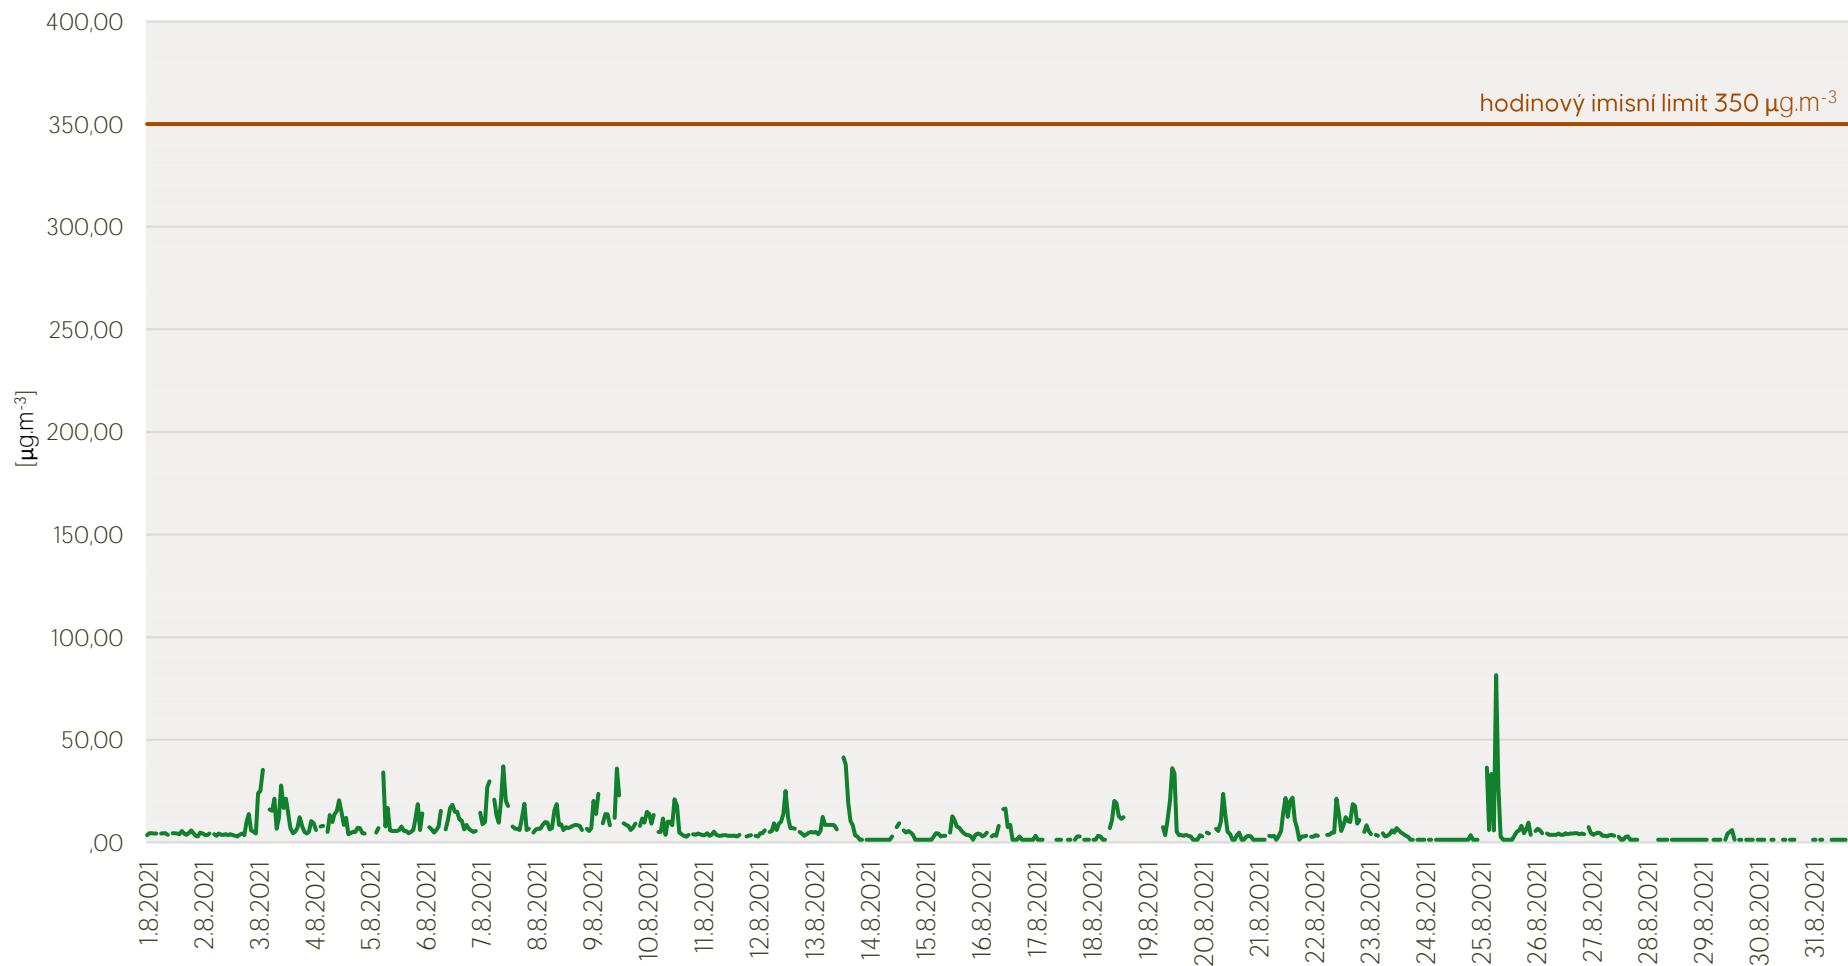

Průměrné denní koncentrace SO₂ v Krupce - srpen 2021

Zpracovalo Ekologické centrum Most pro Krušnohoří na základě neverifikovaných dat z měřicí stanice AIM ČHMÚ Krupka

Průměrné denní koncentrace PM₁₀ v Krupce - srpen 2021

Zpracovalo Ekologické centrum Most pro Krušnohoří na základě neverifikovaných dat z měřicí stanice AIM ČHMÚ Krupka

Průměrné hodinové koncentrace SO₂ v Krupce - srpen 2021

Zpracovalo Ekologické centrum Most pro Krušnohoří na základě neverifikovaných dat z měřicí stanice AIM ČHMÚ Krupka

Průměrné hodinové koncentrace PM₁₀ v Krupce - srpen 2021

Zpracovalo Ekologické centrum Most pro Krušnohoří na základě neverifikovaných dat z měřicí stanice AIM ČHMÚ Krupka