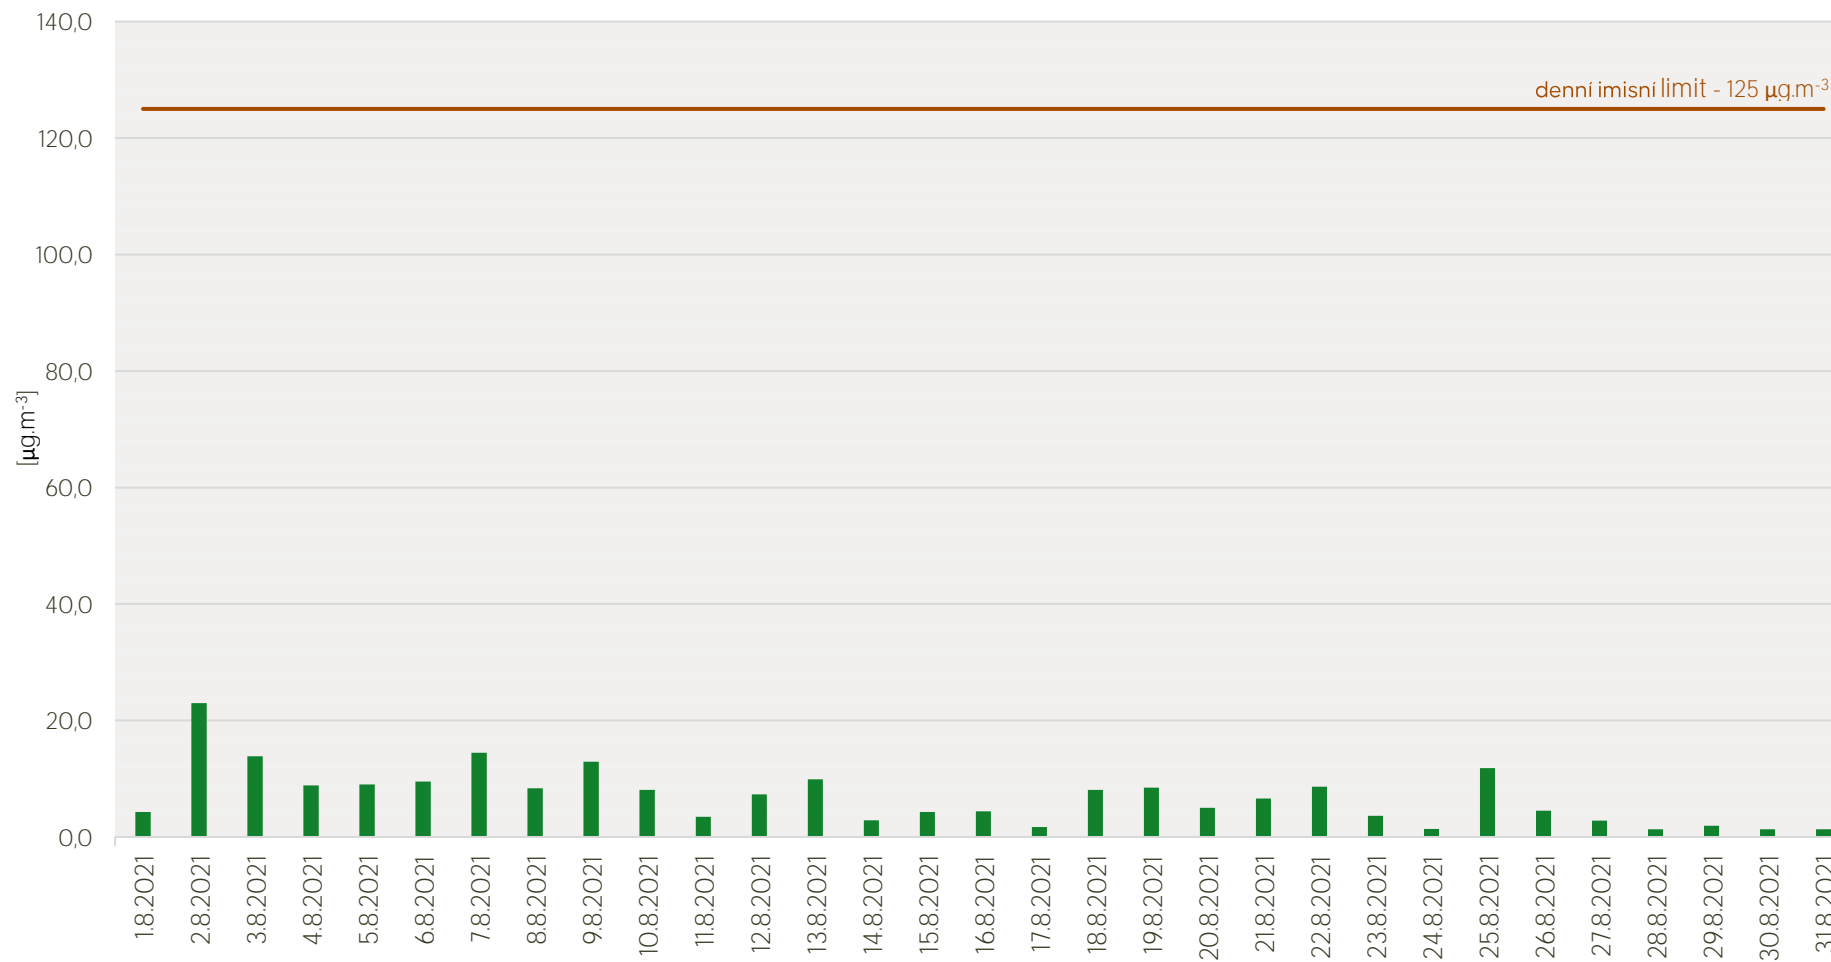

Průměrné denní koncentrace SO₂ v Krupce - srpen 2021

Zpracovalo Ekologické centrum Most pro Krušnohoří na základě neverifikovaných dat z měřicí stanice AIM ČHMÚ Krupka

Průměrné denní koncentrace PM₁₀ v Krupce - srpen 2021

Zpracovalo Ekologické centrum Most pro Krušnohoří na základě neverifikovaných dat z měřicí stanice AIM ČHMÚ Krupka

Průměrné hodinové koncentrace SO₂ v Krupce - srpen 2021

Zpracovalo Ekologické centrum Most pro Krušnohoří na základě neverifikovaných dat z měřicí stanice AIM ČHMÚ Krupka

Průměrné hodinové koncentrace PM₁₀ v Krupce - srpen 2021

Zpracovalo Ekologické centrum Most pro Krušnohoří na základě neverifikovaných dat z měřicí stanice AIM ČHMÚ Krupka