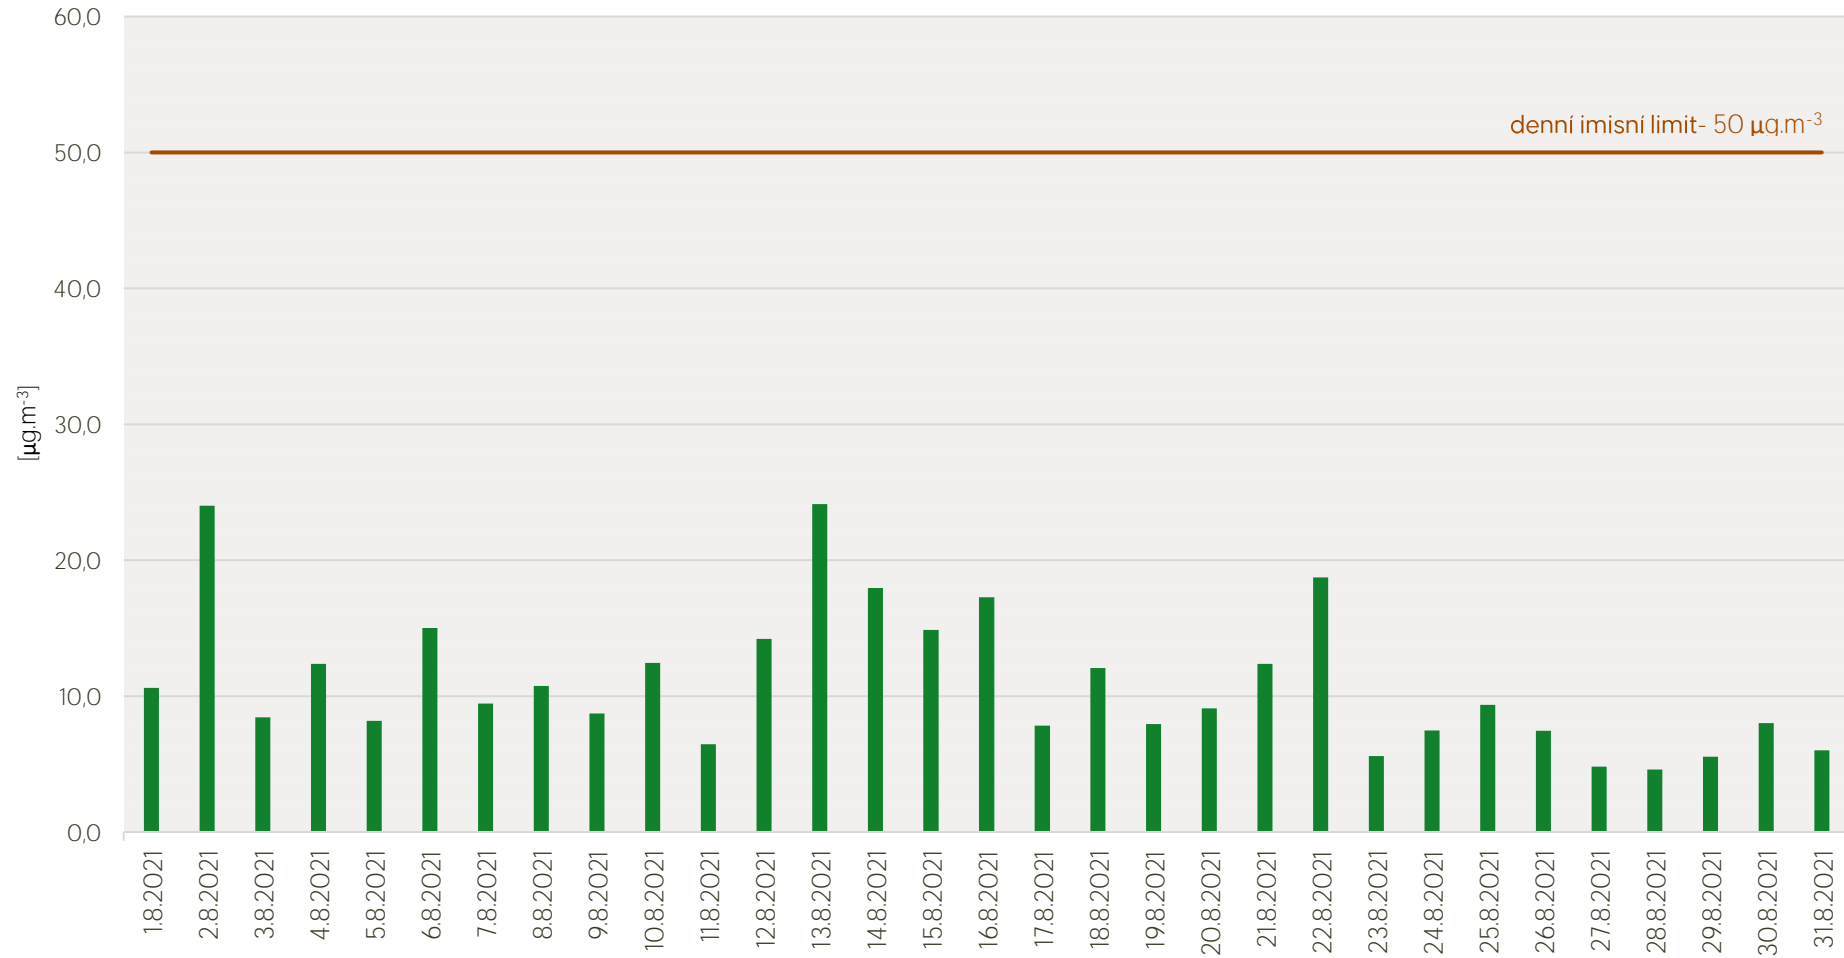

Průměrné denní koncentrace SO₂ v Krupce - srpen 2021

Zpracovalo Ekologické centrum Most pro Krušnohoří na základě neverifikovaných dat z měřicí stanice AIM ČHMÚ Krupka

Průměrné denní koncentrace PM₁₀ v Krupce - srpen 2021

Zpracovalo Ekologické centrum Most pro Krušnohoří na základě neverifikovaných dat z měřicí stanice AIM ČHMÚ Krupka

Průměrné hodinové koncentrace SO₂ v Krupce - srpen 2021

Zpracovalo Ekologické centrum Most pro Krušnohoří na základě neverifikovaných dat z měřicí stanice AIM ČHMÚ Krupka

Průměrné hodinové koncentrace PM₁₀ v Krupce - srpen 2021

Zpracovalo Ekologické centrum Most pro Krušnohoří na základě neverifikovaných dat z měřicí stanice AIM ČHMÚ Krupka