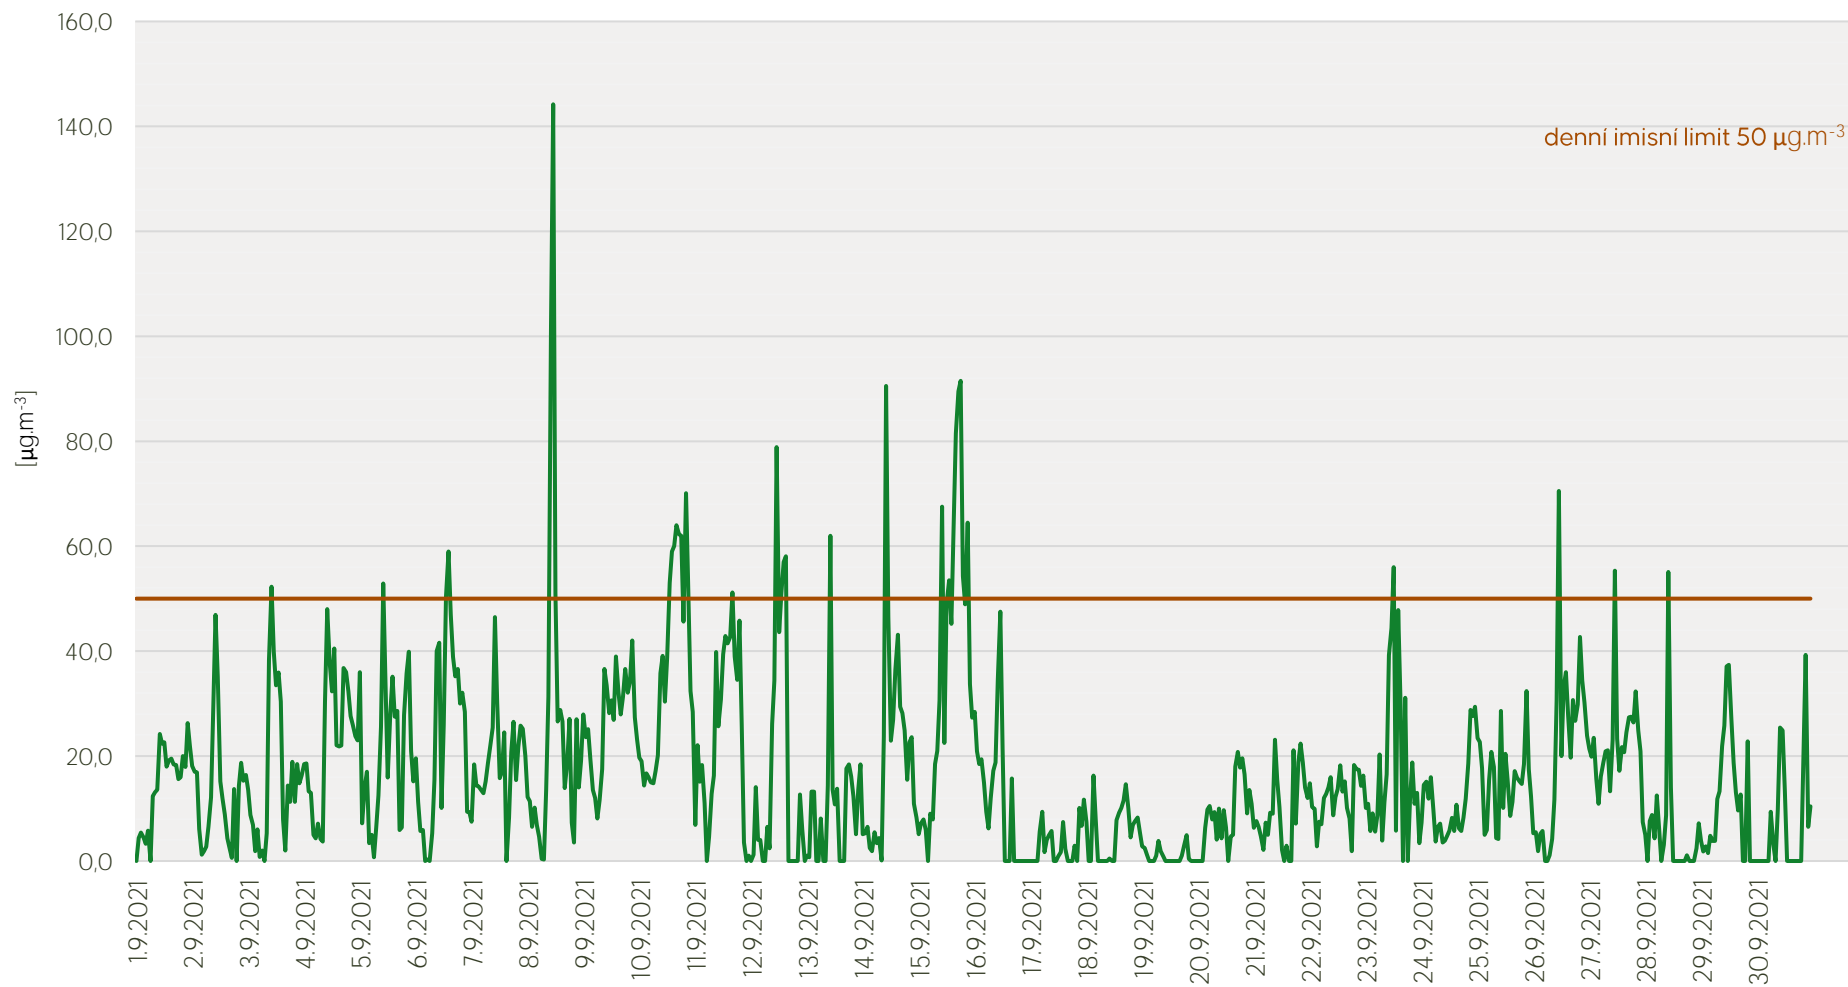

Zpracovalo Ekologické centrum Most pro Krušnohoří na základě neverifikovaných dat z měřicí stanice AIM ZÚ Litvínov

Průměrné hodinové koncentrace SO₂ v Litvínově - září 2021

Zpracovalo Ekologické centrum Most pro Krušnohoří na základě neverifikovaných dat z měřicí stanice AIM ZÚ Litvínov

Průměrné hodinové koncentrace PM₁₀ v Litvínově - září 2021

Zpracovalo Ekologické centrum Most pro Krušnohoří na základě neverifikovaných dat z měřicí stanice AIM ZÚ Litvínov

Průměrné hodinové koncentrace O₃ v Litvinově - září 2021