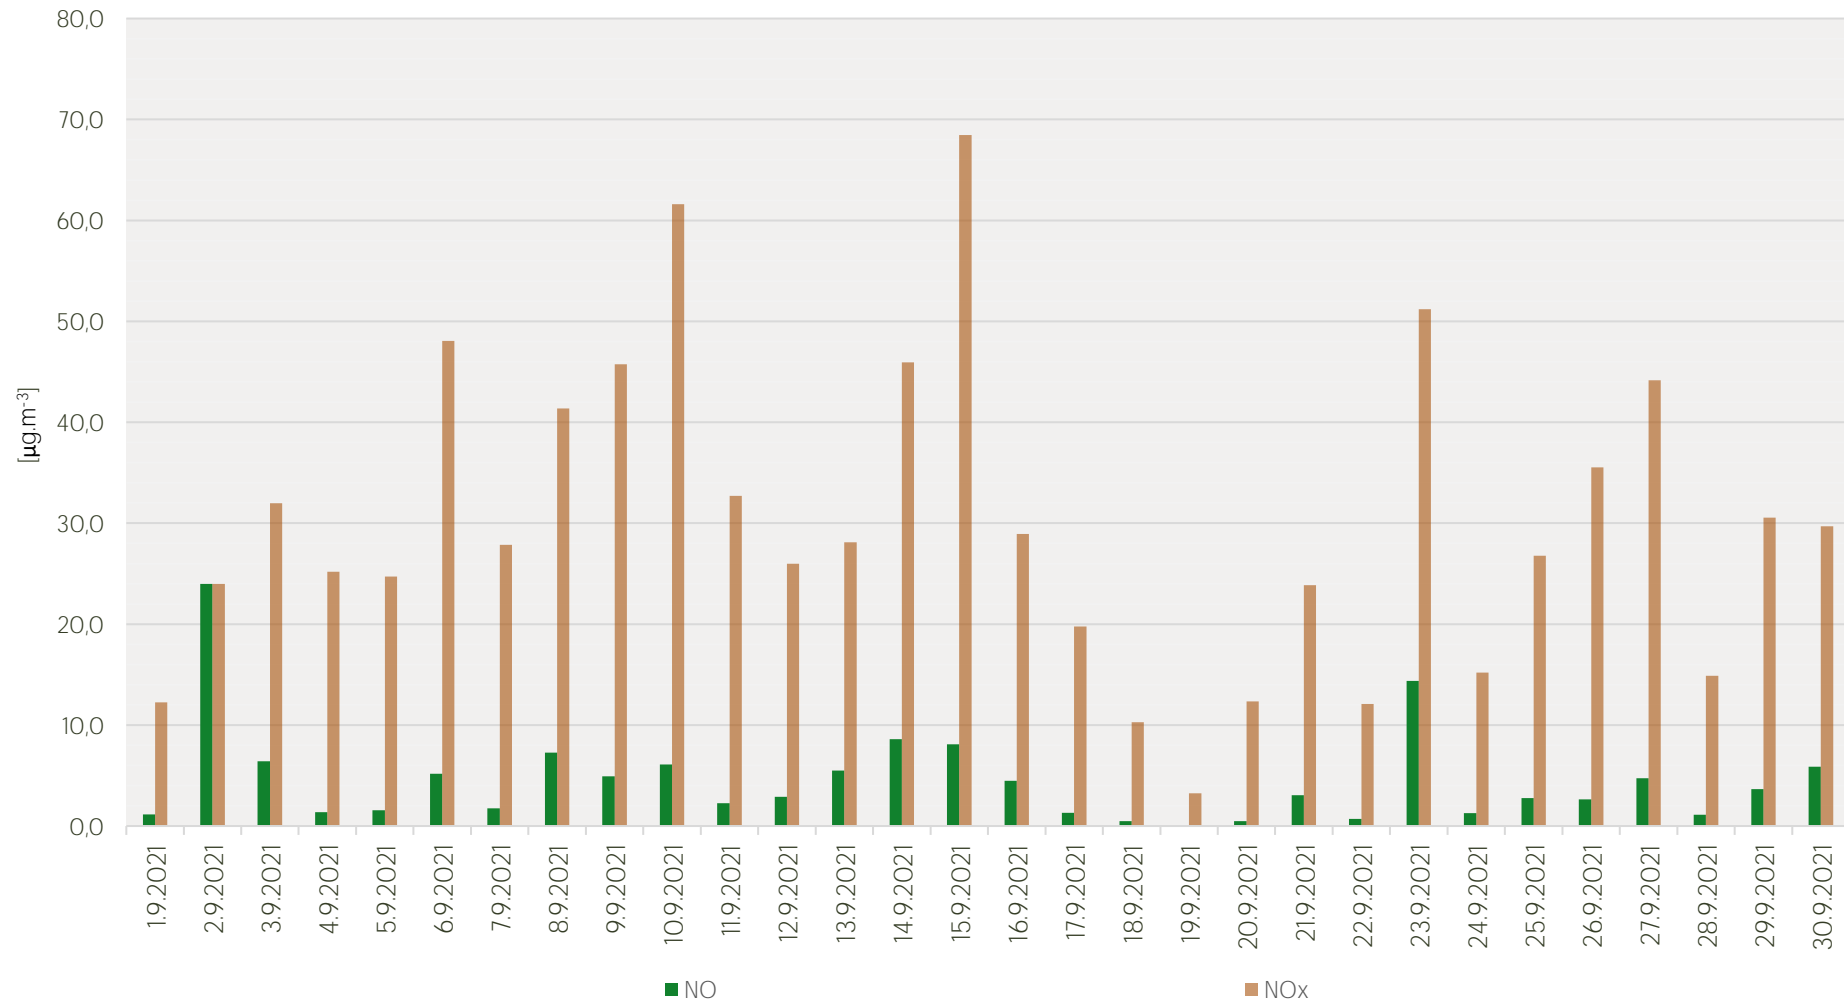

Průměrné denní koncentrace SO₂ v Litvinově - září 2021

Zpracovalo Ekologické centrum Most pro Krušnohoří na základě neverifikovaných dat z měřicí stanice AIM ZÚ Litvínov

Průměrné denní koncentrace PM₁₀ v Litvinově - září 2021

Zpracovalo Ekologické centrum Most pro Krušnohoří na základě neverifikovaných dat z měřicí stanice AIM ZÚ Litvinov

Průměrné denní koncentrace O₃ v Litvínově - září 2021

Zpracovalo Ekologické centrum Most pro Krušnohoří na základě neverifikovaných dat z měřicí stanice AIM ZÚ Litvínov

Průměrné denní koncentrace NO, NO_x v Litvínově - září 2021

Zpracovalo Ekologické centrum Most pro Krušnohoří na základě neverifikovaných dat z měřicí stanice AIM ZÚ Litvínov

Průměrné denní koncentrace H₂S v Litvínově - září 2021