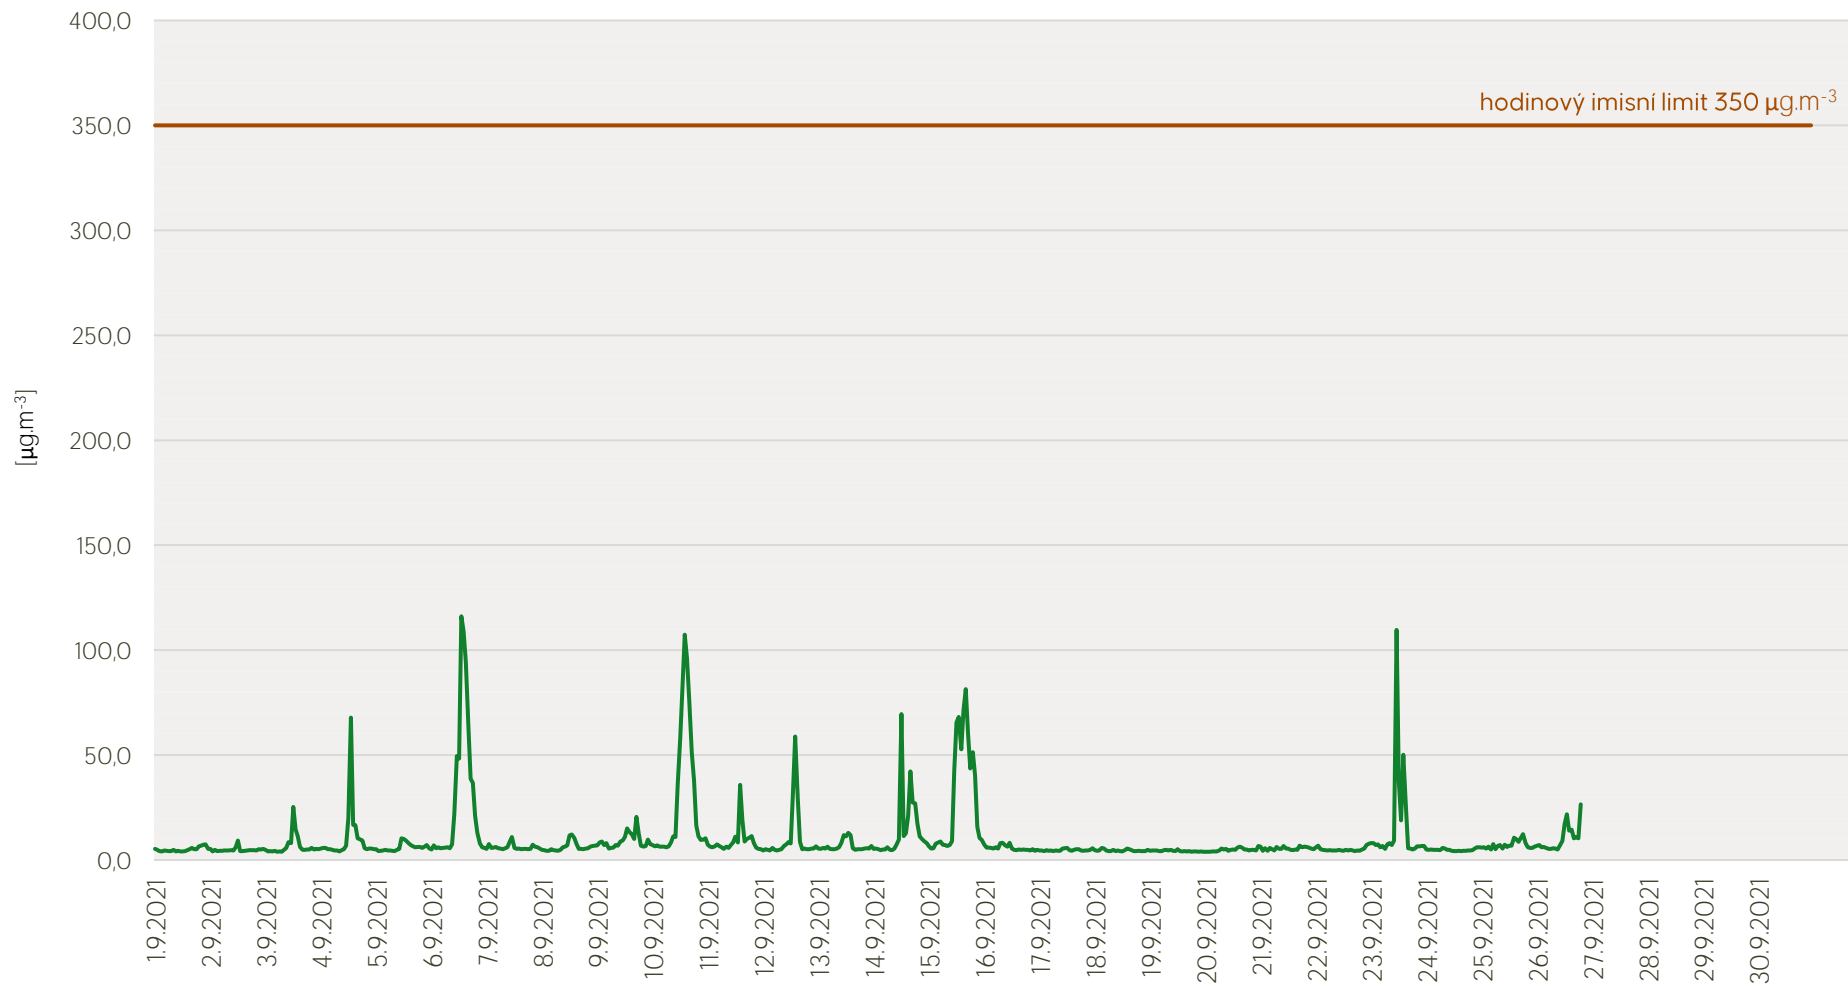

Průměrné denní koncentrace NO, NO_x v Litvínově - září 2021

Zpracovalo Ekologické centrum Most pro Krušnohoří na základě neverifikovaných dat z měřicí stanice AIM ZÚ Litvínov

Průměrné denní koncentrace H₂S v Litvínově - září 2021

Zpracovalo Ekologické centrum Most pro Krušnohoří na základě neverifikovaných dat z měřicí stanice AIM ZÚ Litvínov

Průměrné hodinové koncentrace SO₂ v Litvínově - září 2021

Zpracovalo Ekologické centrum Most pro Krušnohoří na základě neverifikovaných dat z měřicí stanice AIM ZÚ Litvínov