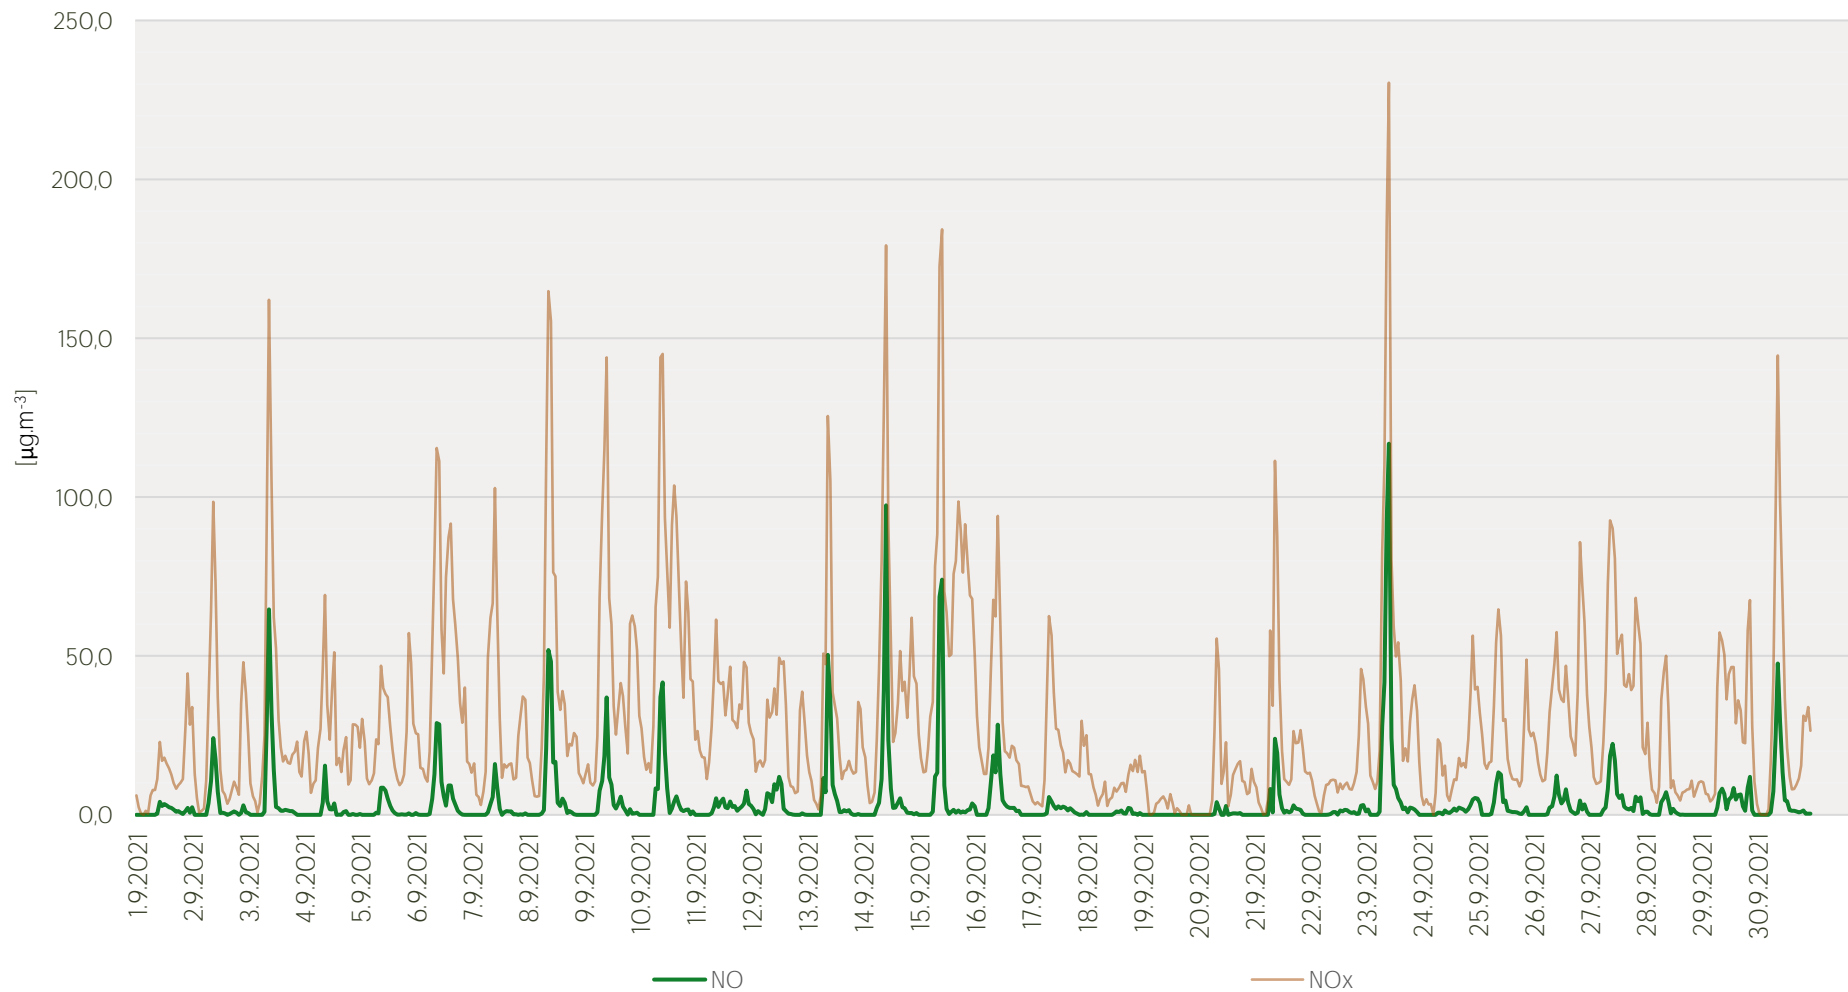

Průměrné hodinové koncentrace PM₁₀ v Litvínově - září 2021

Zpracovalo Ekologické centrum Most pro Krušnohoří na základě neverifikovaných dat z měřicí stanice AIM ZÚ Litvínov

Průměrné hodinové koncentrace O₃ v Litvinově - září 2021

Zpracovalo Ekologické centrum Most pro Krušnohoří na základě neverifikovaných dat z měřicí stanice AIM ZÚ Litvinov

Průměrné hodinové koncentrace NO, NO_x v Litvínově - září 2021

Zpracovalo Ekologické centrum Most pro Krušnohoří na základě neverifikovaných dat z měřicí stanice AIM ZÚ Litvínov