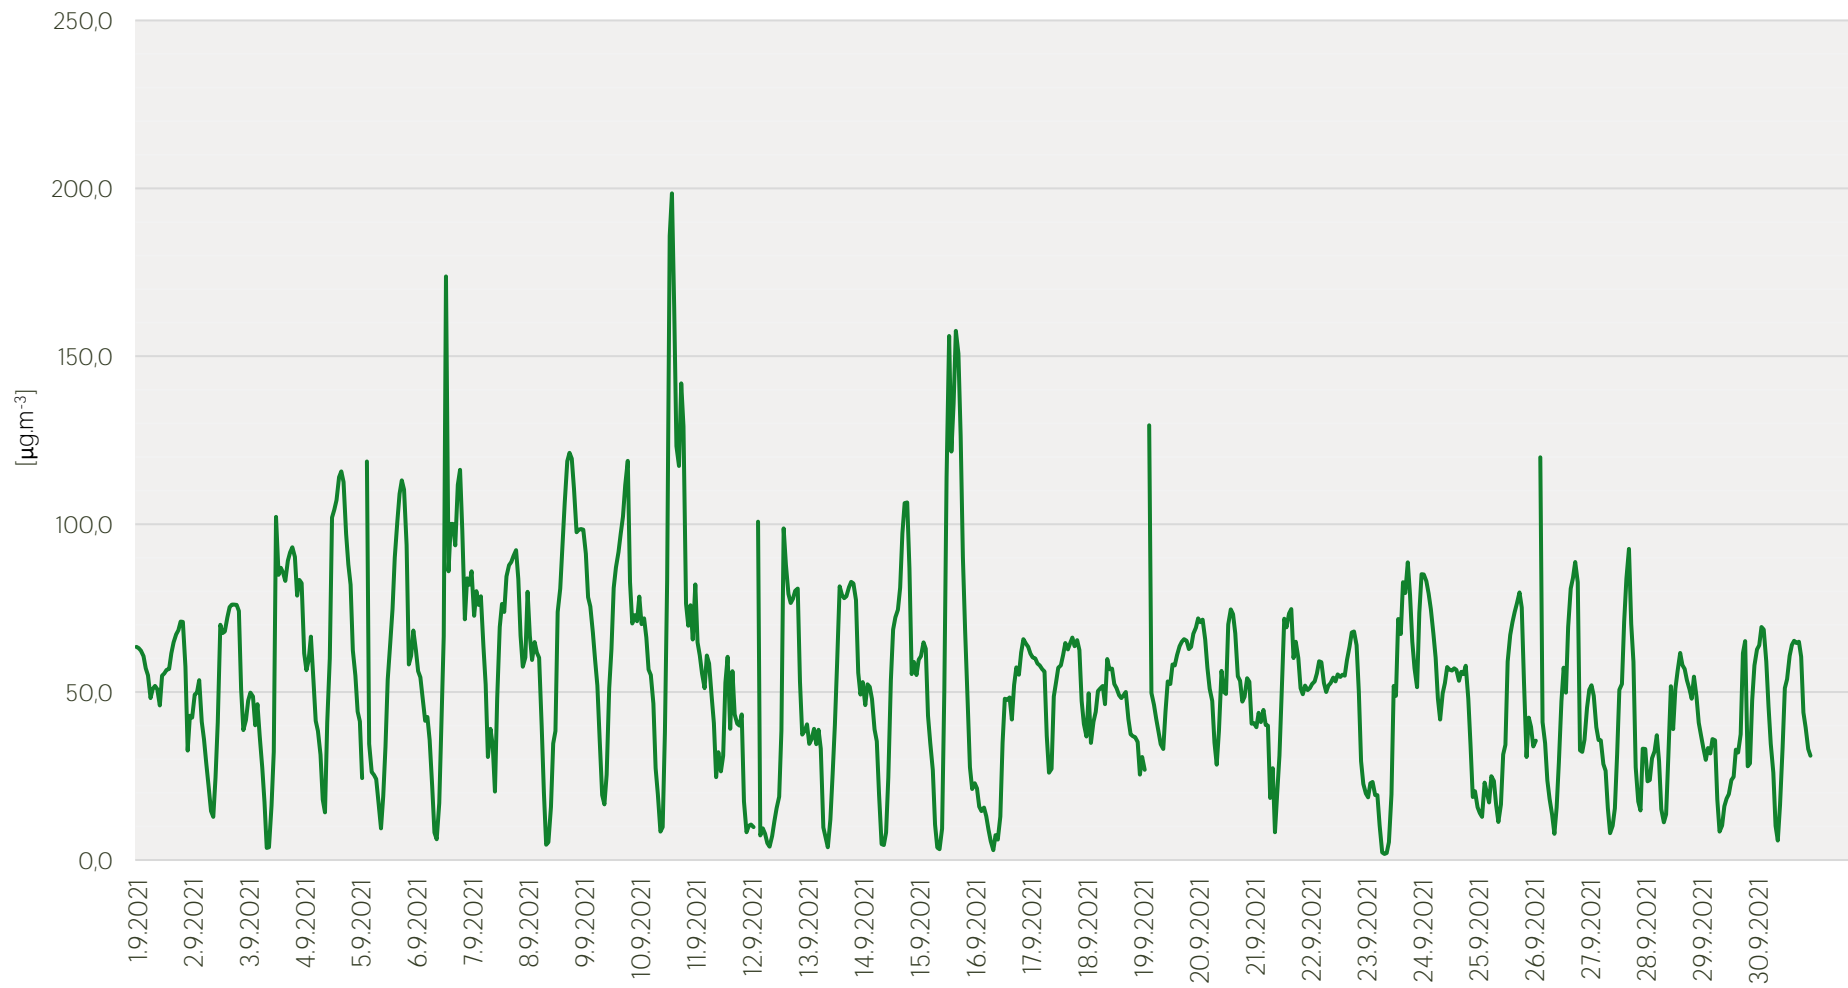

Průměrné hodinové koncentrace O₃ v Litvinově - září 2021

Zpracovalo Ekologické centrum Most pro Krušnohoří na základě neverifikovaných dat z měřicí stanice AIM ZÚ Litvinov