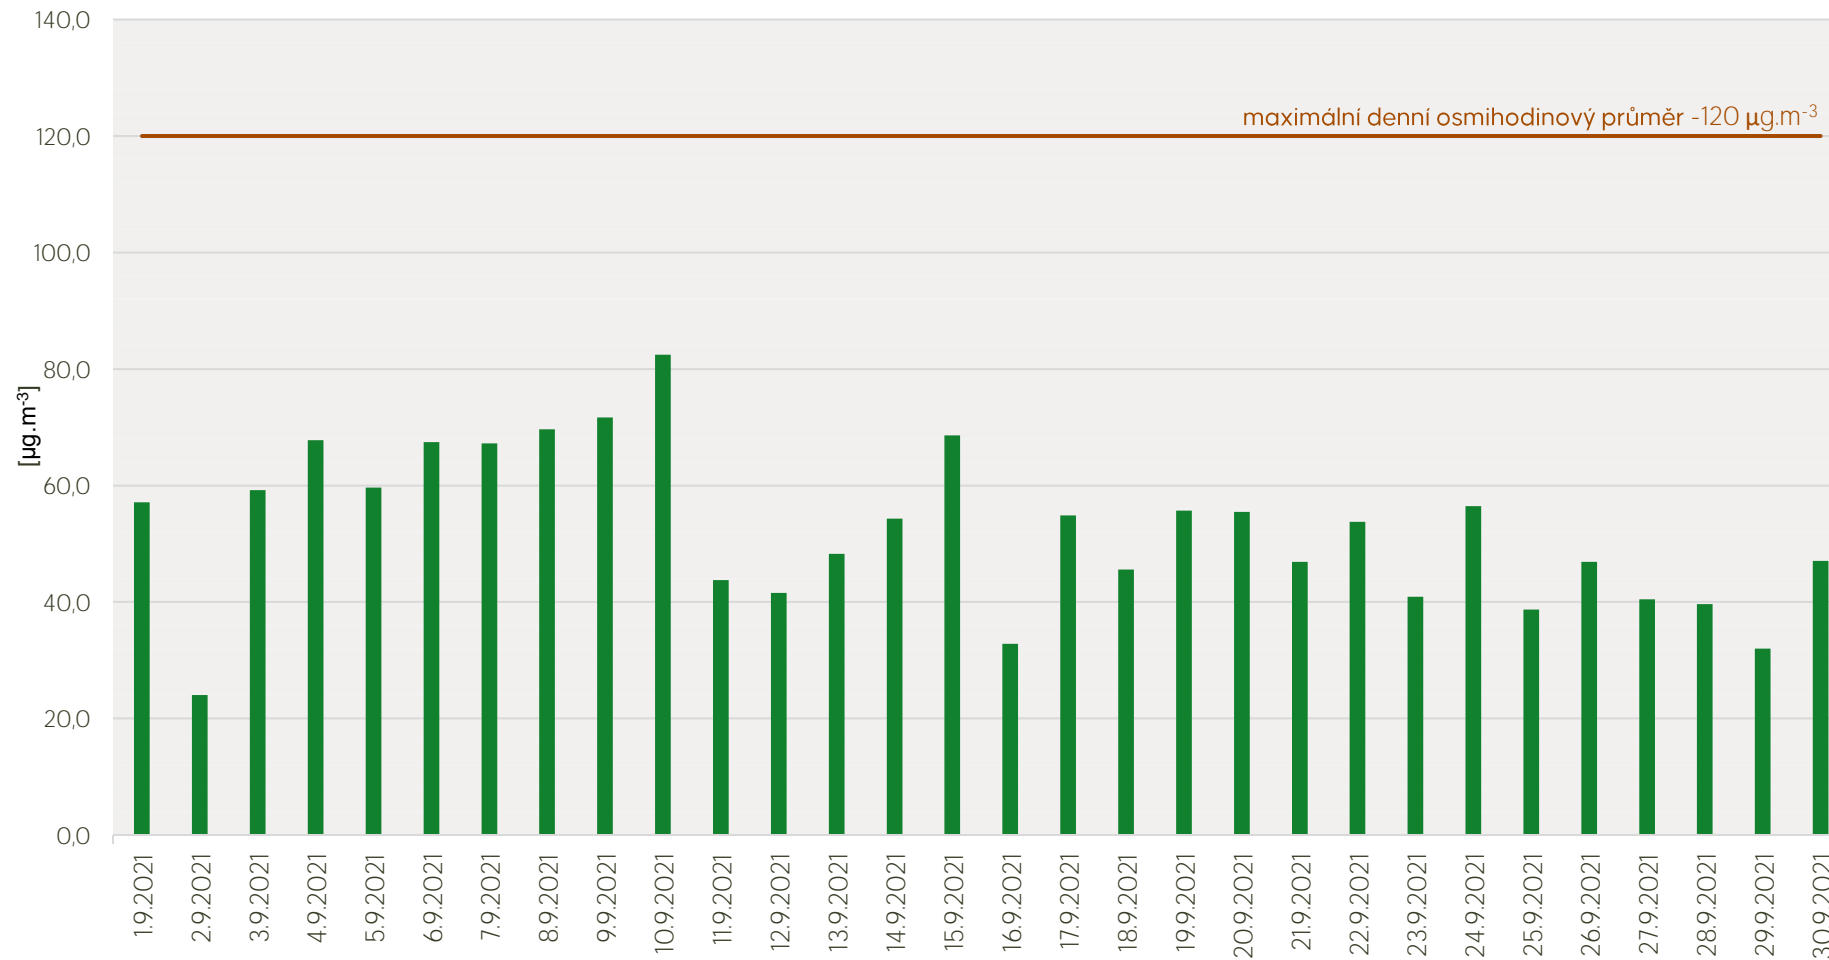

Průměrné denní koncentrace SO₂ v Litvinově - září 2021

Zpracovalo Ekologické centrum Most pro Krušnohoří na základě neverifikovaných dat z měřicí stanice AIM ZÚ Litvínov

Průměrné denní koncentrace PM₁₀ v Litvinově - září 2021

Zpracovalo Ekologické centrum Most pro Krušnohoří na základě neverifikovaných dat z měřicí stanice AIM ZÚ Litvinov

Průměrné denní koncentrace O₃ v Litvínově - září 2021

Zpracovalo Ekologické centrum Most pro Krušnohoří na základě neverifikovaných dat z měřicí stanice AIM ZÚ Litvínov

Průměrné denní koncentrace NO, NO_x v Litvínově - září 2021

Zpracovalo Ekologické centrum Most pro Krušnohoří na základě neverifikovaných dat z měřicí stanice AIM ZÚ Litvínov

Průměrné denní koncentrace H₂S v Litvínově - září 2021