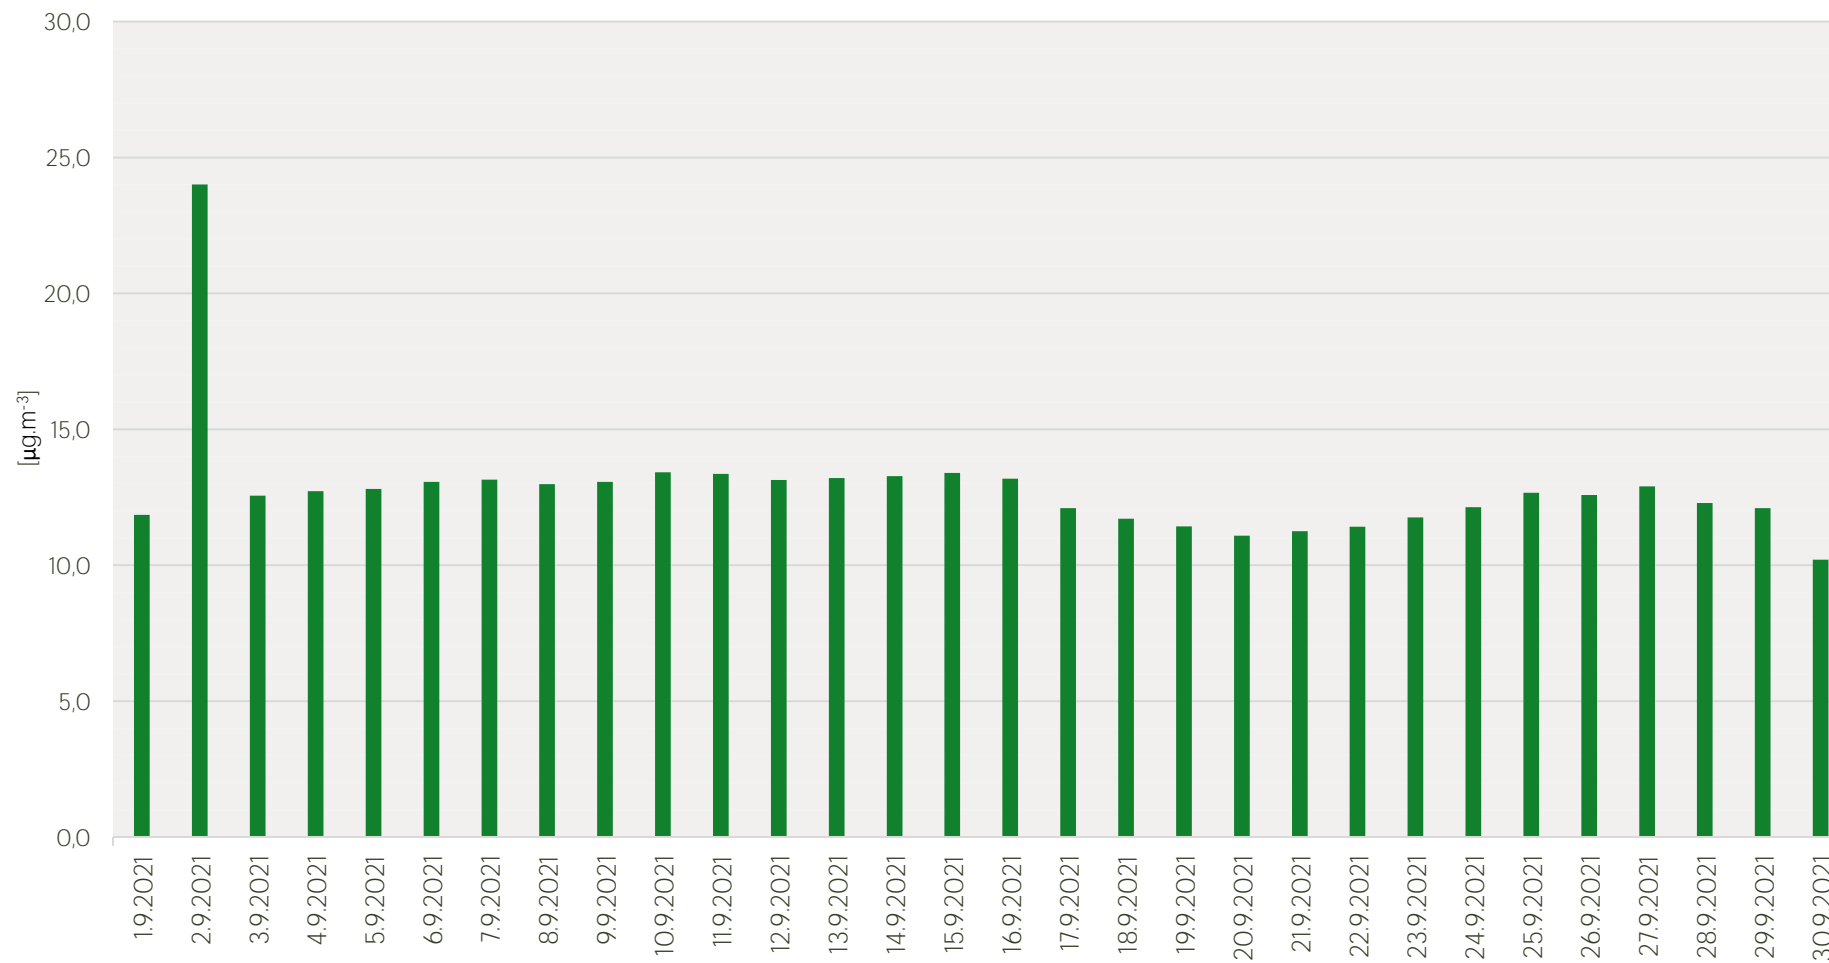

Průměrné denní koncentrace H₂S v Litvínově - září 2021

Zpracovalo Ekologické centrum Most pro Krušnohoří na základě neverifikovaných dat z měřicí stanice AIM ZÚ Litvínov