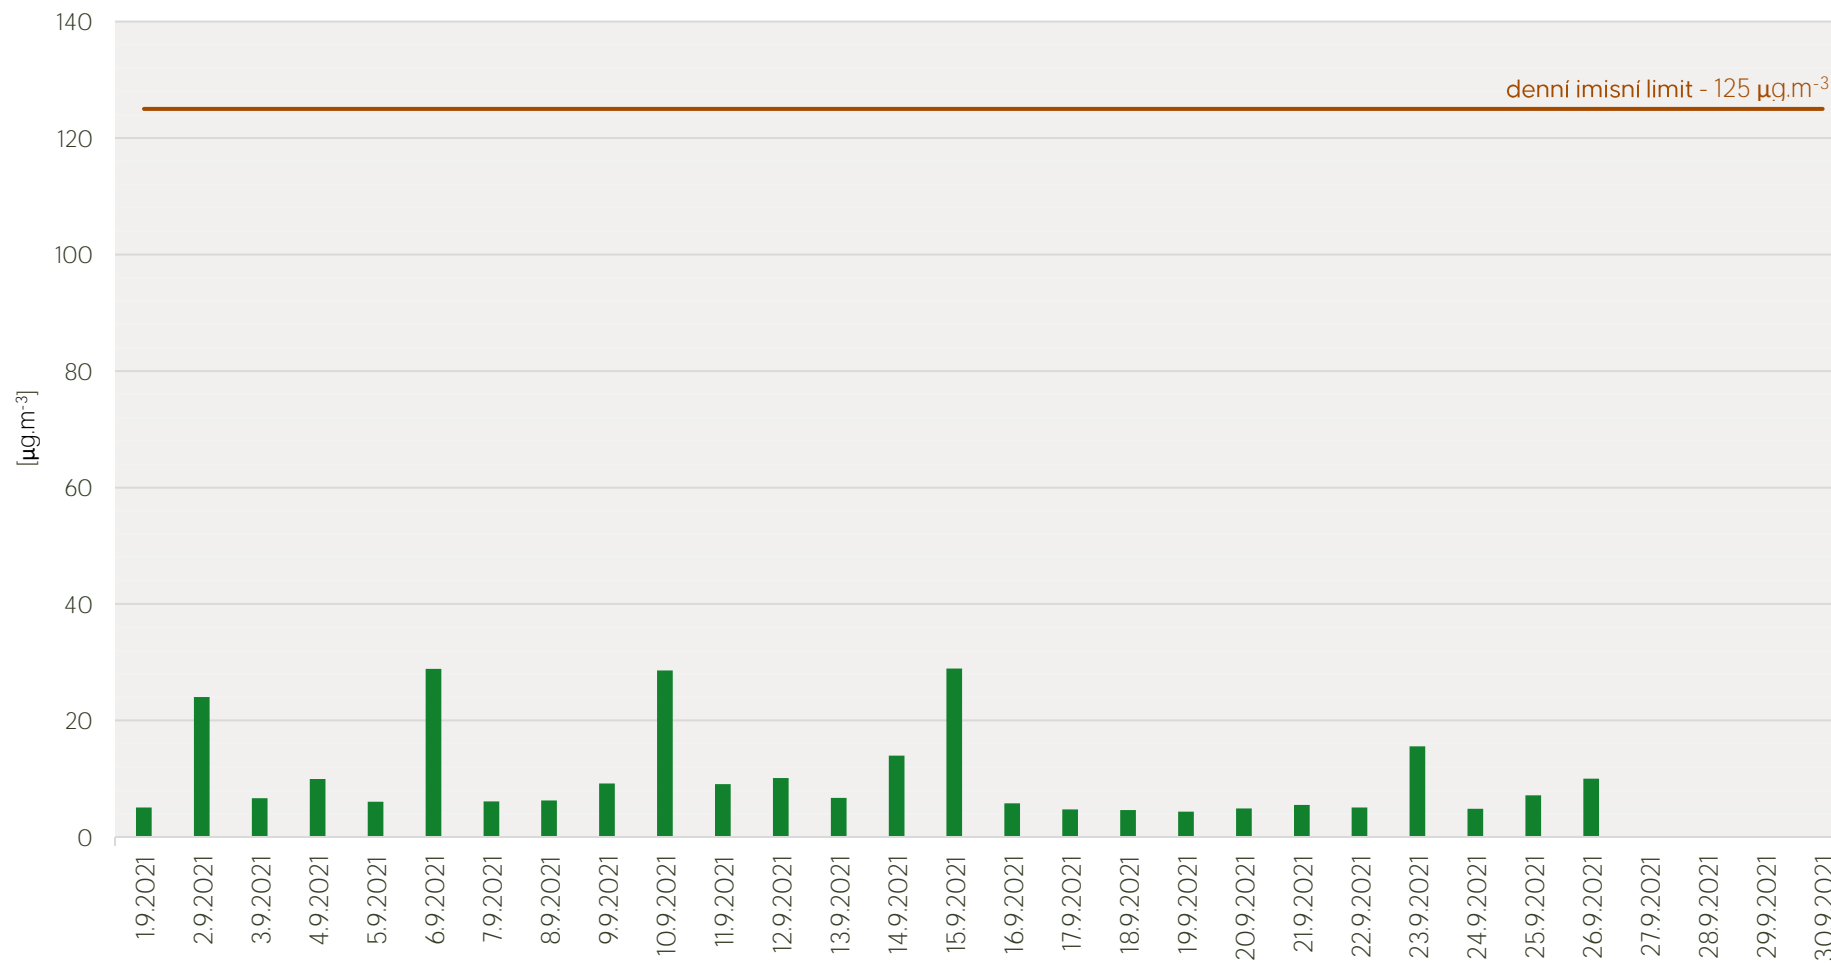

Průměrné denní koncentrace SO₂ v Litvinově - září 2021

Zpracovalo Ekologické centrum Most pro Krušnohoří na základě neverifikovaných dat z měřicí stanice AIM ZÚ Litvínov

Průměrné denní koncentrace PM₁₀ v Litvinově - září 2021

Zpracovalo Ekologické centrum Most pro Krušnohoří na základě neverifikovaných dat z měřicí stanice AIM ZÚ Litvinov

Průměrné denní koncentrace O₃ v Litvínově - září 2021

Zpracovalo Ekologické centrum Most pro Krušnohoří na základě neverifikovaných dat z měřicí stanice AIM ZÚ Litvínov

Průměrné denní koncentrace NO, NO_x v Litvínově - září 2021

Zpracovalo Ekologické centrum Most pro Krušnohoří na základě neverifikovaných dat z měřicí stanice AIM ZÚ Litvínov

Průměrné denní koncentrace H₂S v Litvínově - září 2021