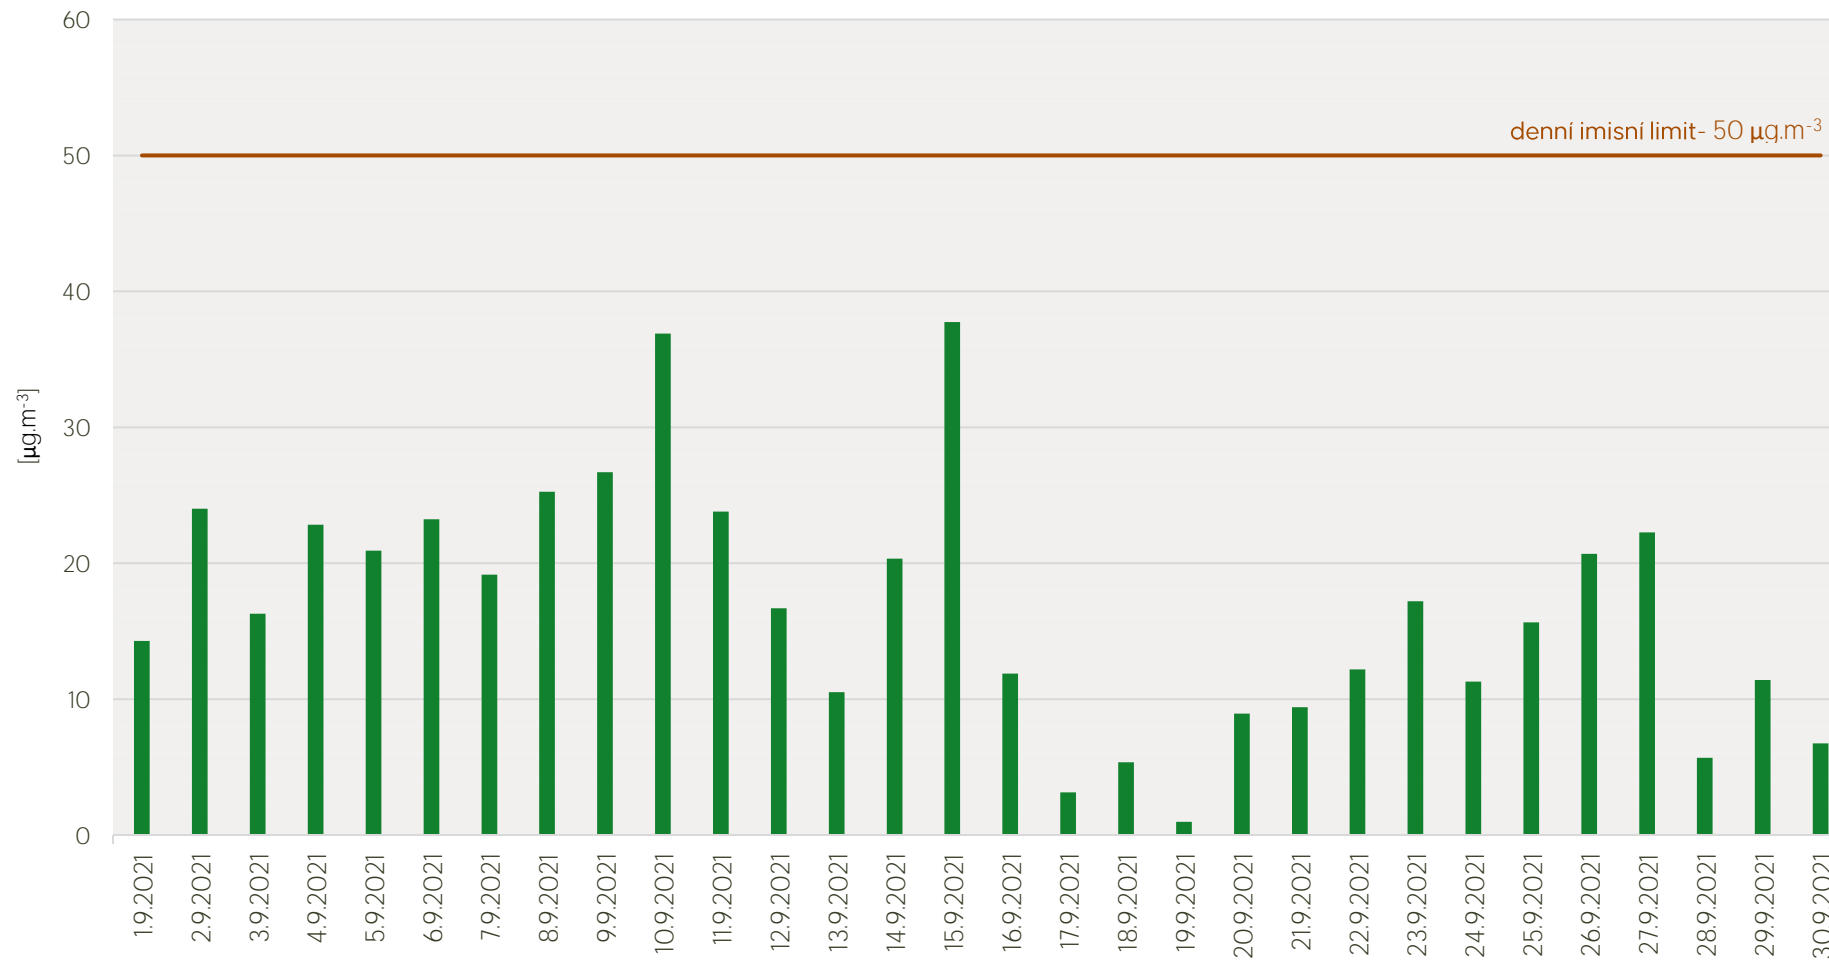

Průměrné denní koncentrace SO₂ v Litvinově - září 2021

Zpracovalo Ekologické centrum Most pro Krušnohoří na základě neverifikovaných dat z měřicí stanice AIM ZÚ Litvínov

Průměrné denní koncentrace PM₁₀ v Litvinově - září 2021

Zpracovalo Ekologické centrum Most pro Krušnohoří na základě neverifikovaných dat z měřicí stanice AIM ZÚ Litvinov

Průměrné denní koncentrace O₃ v Litvínově - září 2021

Zpracovalo Ekologické centrum Most pro Krušnohoří na základě neverifikovaných dat z měřicí stanice AIM ZÚ Litvínov