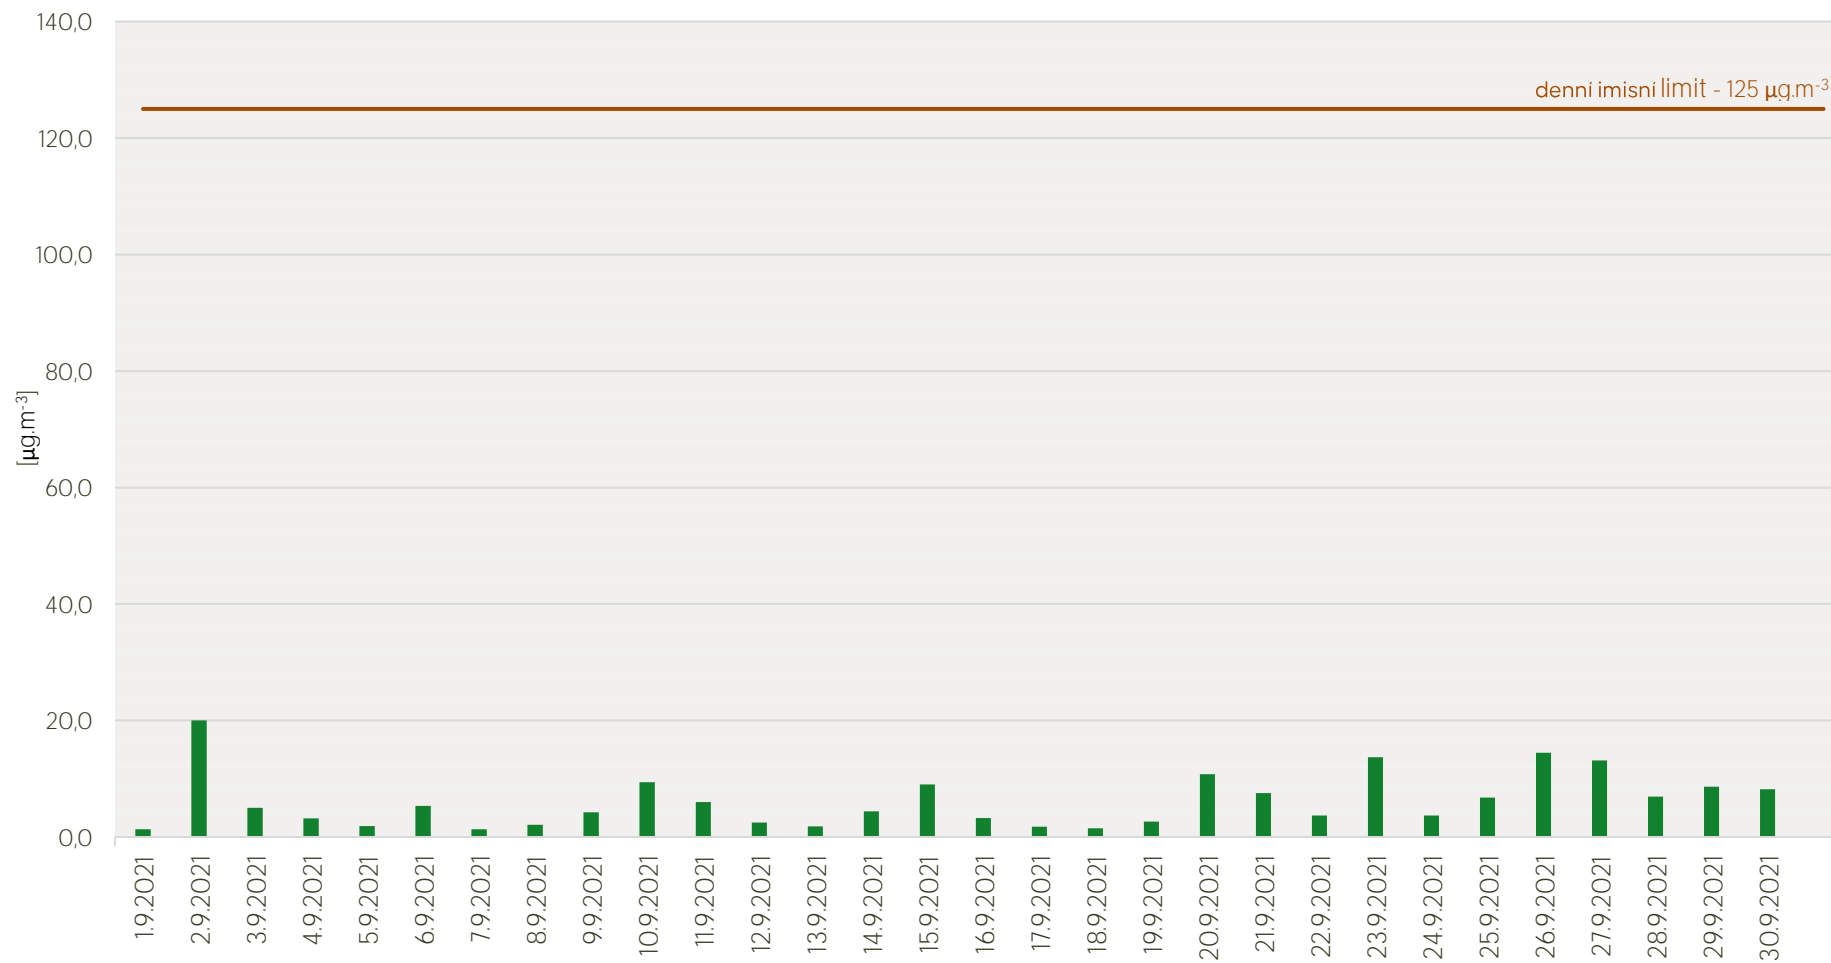

Průměrné denní koncentrace SO₂ v Krupce - září 2021

Zpracovalo Ekologické centrum Most pro Krušnohoří na základě neverifikovaných dat z měřicí stanice AIM ČHMÚ Krupka

Průměrné denní koncentrace PM₁₀ v Krupce - září 2021

Zpracovalo Ekologické centrum Most pro Krušnohoří na základě neverifikovaných dat z měřicí stanice AIM ČHMÚ Krupka

Průměrné hodinové koncentrace SO₂ v Krupce - září 2021

Zpracovalo Ekologické centrum Most pro Krušnohoří na základě neverifikovaných dat z měřicí stanice AIM ČHMÚ Krupka

Průměrné hodinové koncentrace PM₁₀ v Krupce - září 2021

Zpracovalo Ekologické centrum Most pro Krušnohoří na základě neverifikovaných dat z měřicí stanice AIM ČHMÚ Krupka