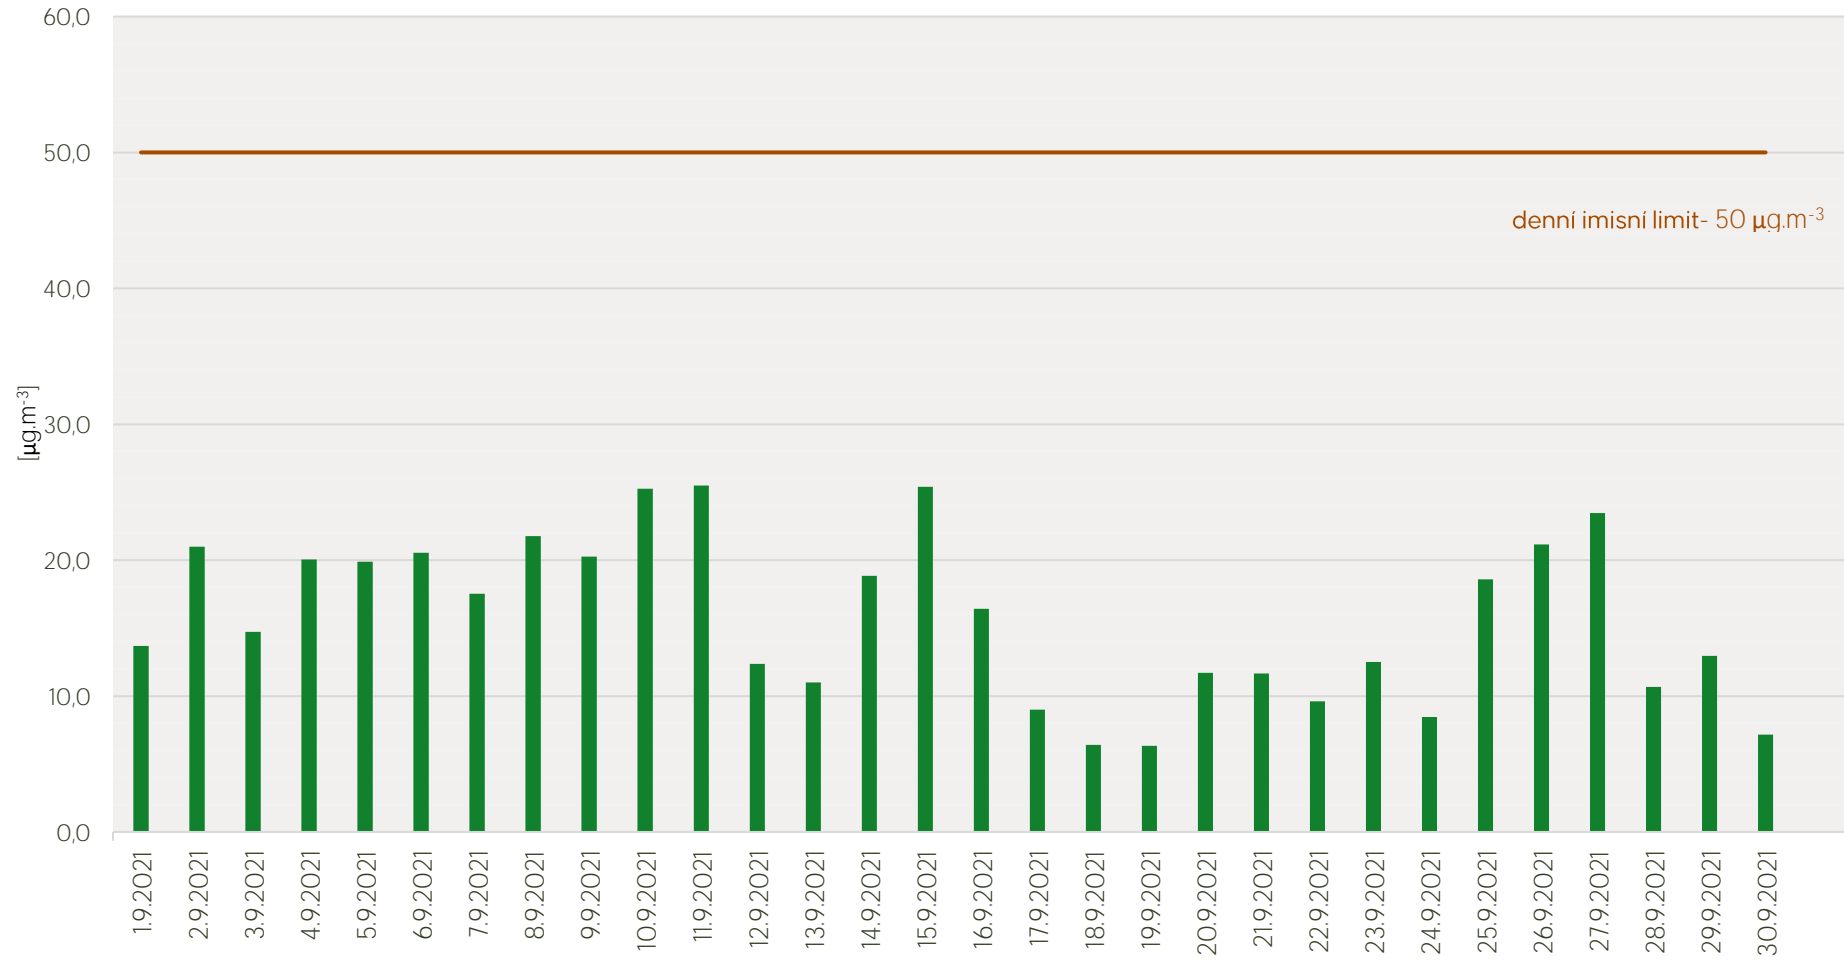

Průměrné denní koncentrace SO₂ v Krupce - září 2021

Zpracovalo Ekologické centrum Most pro Krušnohoří na základě neverifikovaných dat z měřicí stanice AIM ČHMÚ Krupka

Průměrné denní koncentrace PM₁₀ v Krupce - září 2021

Zpracovalo Ekologické centrum Most pro Krušnohoří na základě neverifikovaných dat z měřicí stanice AIM ČHMÚ Krupka

Průměrné hodinové koncentrace SO₂ v Krupce - září 2021

Zpracovalo Ekologické centrum Most pro Krušnohoří na základě neverifikovaných dat z měřicí stanice AIM ČHMÚ Krupka

Průměrné hodinové koncentrace PM₁₀ v Krupce - září 2021

Zpracovalo Ekologické centrum Most pro Krušnohoří na základě neverifikovaných dat z měřicí stanice AIM ČHMÚ Krupka