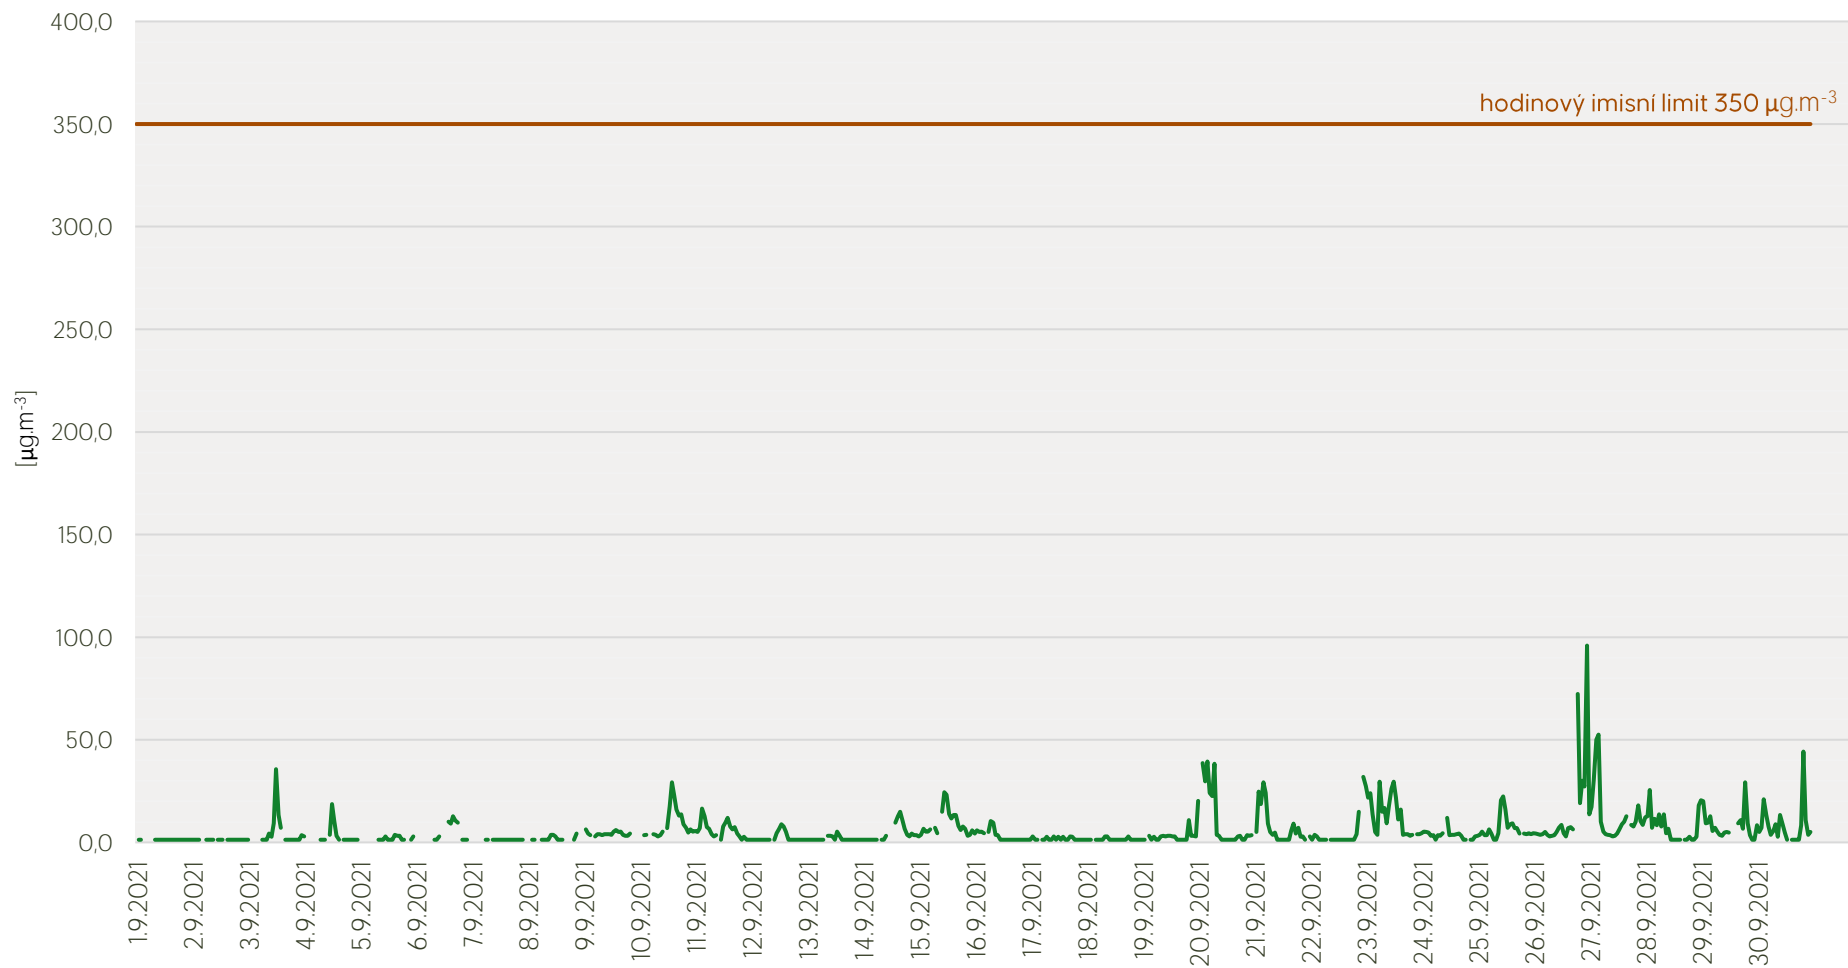

Průměrné denní koncentrace SO₂ v Krupce - září 2021

Zpracovalo Ekologické centrum Most pro Krušnohoří na základě neverifikovaných dat z měřicí stanice AIM ČHMÚ Krupka

Průměrné denní koncentrace PM₁₀ v Krupce - září 2021

Zpracovalo Ekologické centrum Most pro Krušnohoří na základě neverifikovaných dat z měřicí stanice AIM ČHMÚ Krupka

Průměrné hodinové koncentrace SO₂ v Krupce - září 2021

Zpracovalo Ekologické centrum Most pro Krušnohoří na základě neverifikovaných dat z měřicí stanice AIM ČHMÚ Krupka

Průměrné hodinové koncentrace PM₁₀ v Krupce - září 2021

Zpracovalo Ekologické centrum Most pro Krušnohoří na základě neverifikovaných dat z měřicí stanice AIM ČHMÚ Krupka