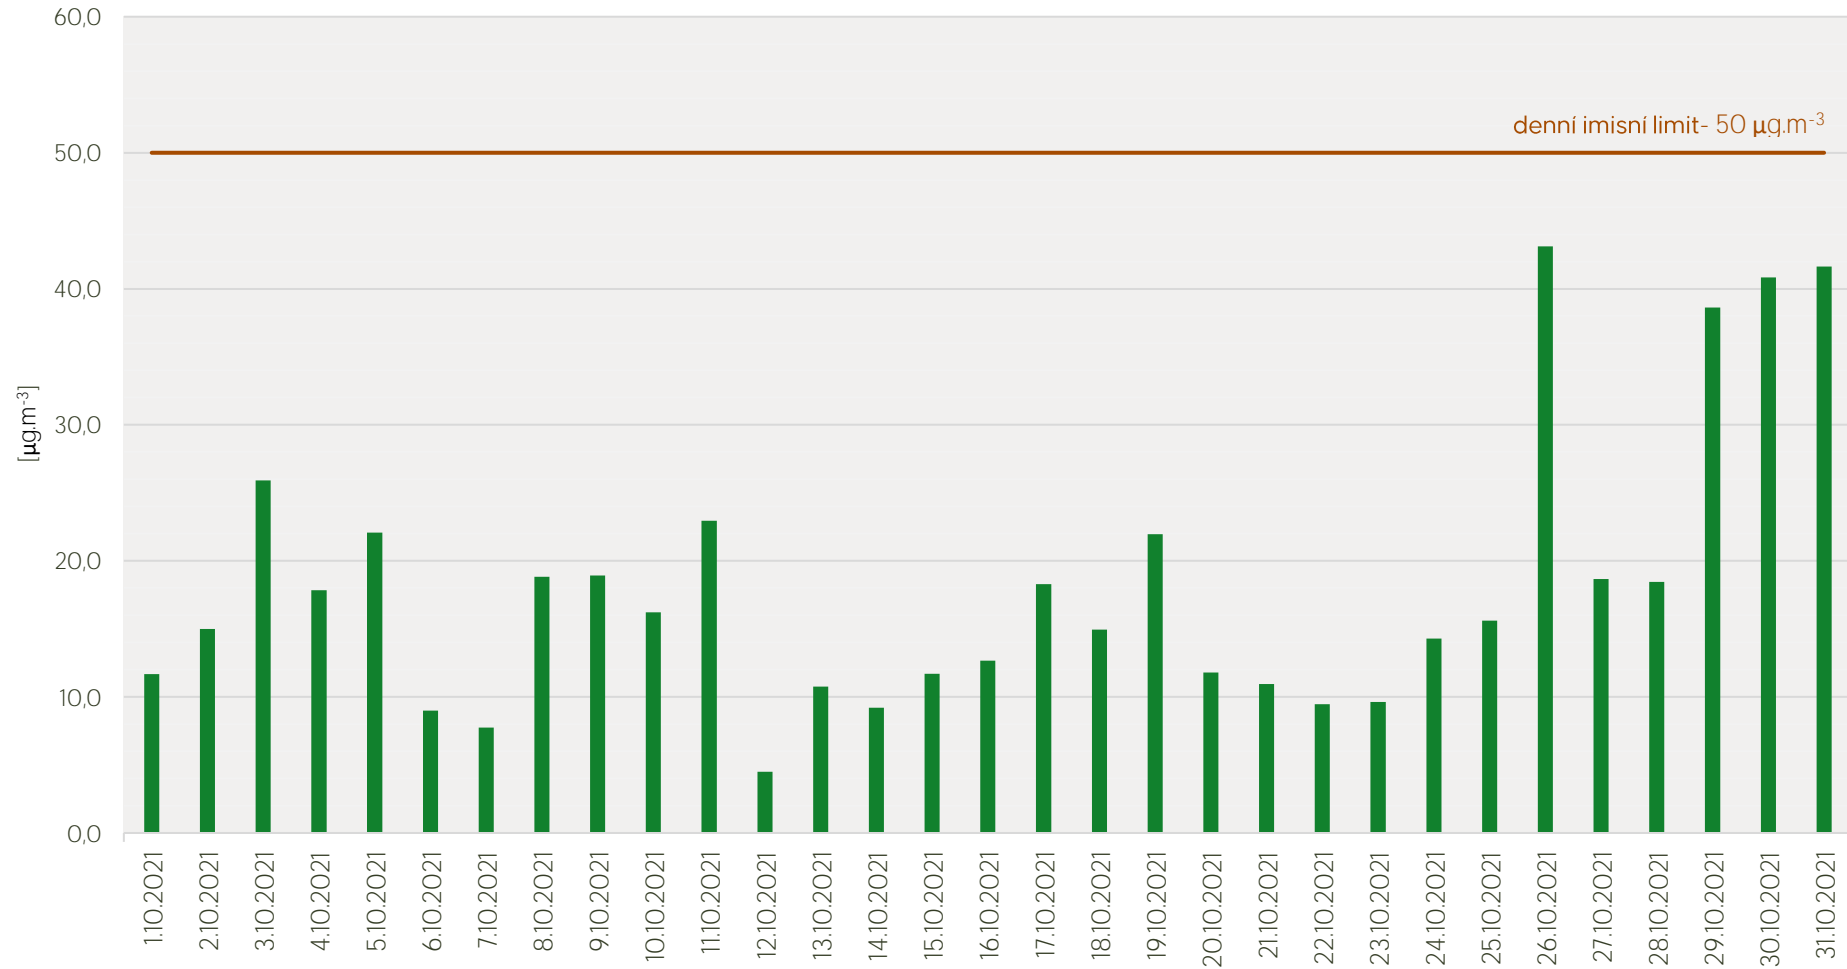

Průměrné denní koncentrace SO₂ v Krupce - říjen 2021

Zpracovalo Ekologické centrum Most pro Krušnohoří na základě neverifikovaných dat z měřicí stanice AIM ČHMÚ Krupka

Průměrné denní koncentrace PM₁₀ v Krupce - říjen 2021

Zpracovalo Ekologické centrum Most pro Krušnohoří na základě neverifikovaných dat z měřicí stanice AIM ČHMÚ Krupka

Průměrné hodinové koncentrace SO₂ v Krupce - říjen 2021

Zpracovalo Ekologické centrum Most pro Krušnohoří na základě neverifikovaných dat z měřicí stanice AIM ČHMÚ Krupka

Průměrné hodinové koncentrace PM₁₀ v Krupce - říjen 2021

Zpracovalo Ekologické centrum Most pro Krušnohoří na základě neverifikovaných dat z měřicí stanice AIM ČHMÚ Krupka