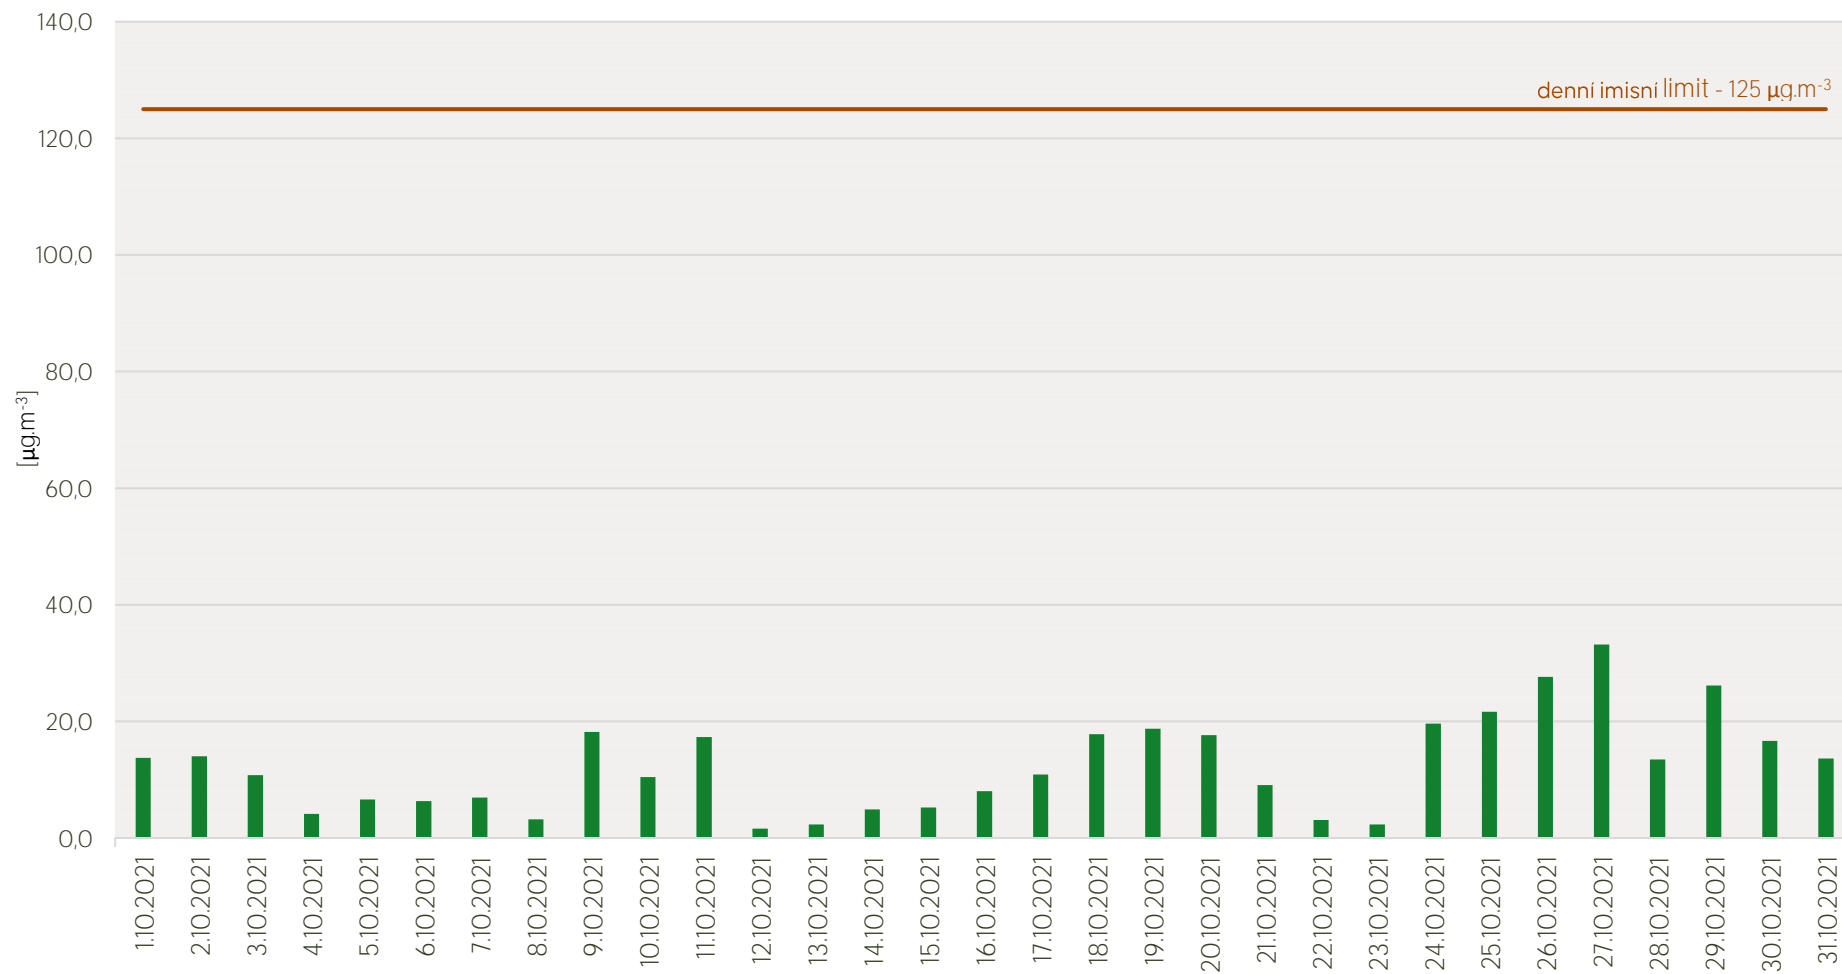

Průměrné denní koncentrace SO₂ v Krupce - říjen 2021

Zpracovalo Ekologické centrum Most pro Krušnohoří na základě neverifikovaných dat z měřicí stanice AIM ČHMÚ Krupka

Průměrné denní koncentrace PM₁₀ v Krupce - říjen 2021

Zpracovalo Ekologické centrum Most pro Krušnohoří na základě neverifikovaných dat z měřicí stanice AIM ČHMÚ Krupka

Průměrné hodinové koncentrace SO₂ v Krupce - říjen 2021

Zpracovalo Ekologické centrum Most pro Krušnohoří na základě neverifikovaných dat z měřicí stanice AIM ČHMÚ Krupka

Průměrné hodinové koncentrace PM₁₀ v Krupce - říjen 2021

Zpracovalo Ekologické centrum Most pro Krušnohoří na základě neverifikovaných dat z měřicí stanice AIM ČHMÚ Krupka