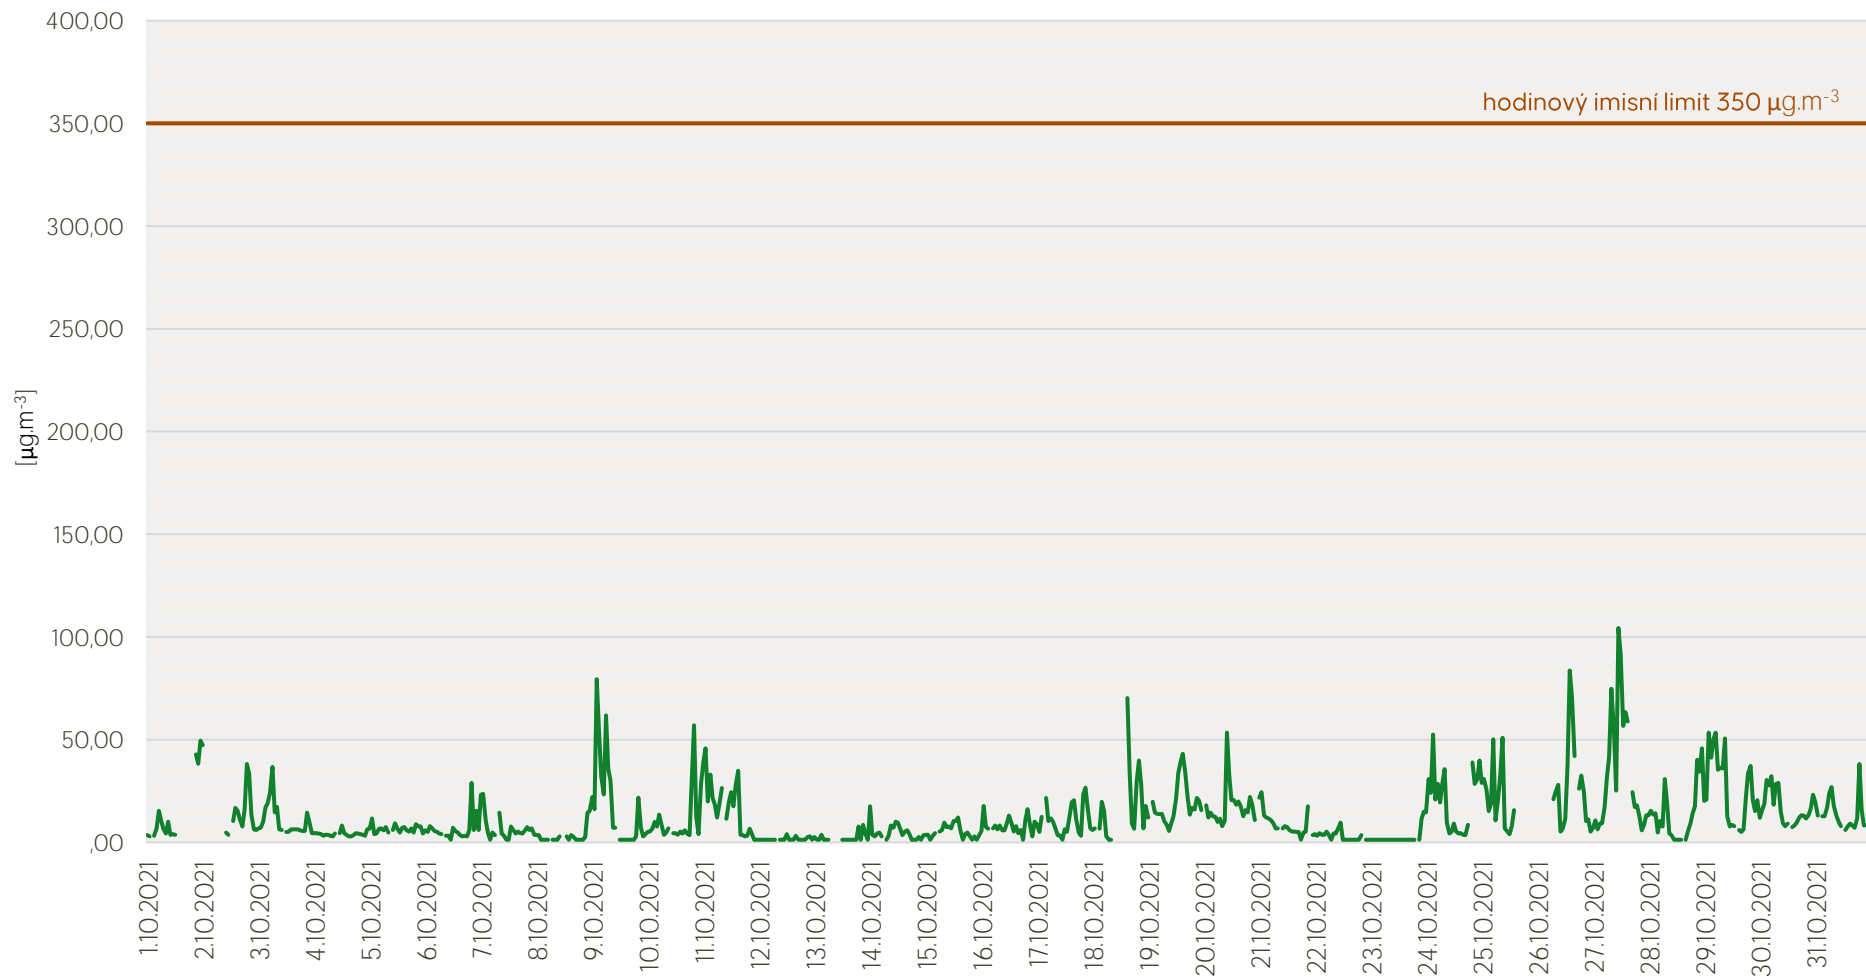

Průměrné denní koncentrace SO₂ v Krupce - říjen 2021

Zpracovalo Ekologické centrum Most pro Krušnohoří na základě neverifikovaných dat z měřicí stanice AIM ČHMÚ Krupka

Průměrné denní koncentrace PM₁₀ v Krupce - říjen 2021

Zpracovalo Ekologické centrum Most pro Krušnohoří na základě neverifikovaných dat z měřicí stanice AIM ČHMÚ Krupka

Průměrné hodinové koncentrace SO₂ v Krupce - říjen 2021

Zpracovalo Ekologické centrum Most pro Krušnohoří na základě neverifikovaných dat z měřicí stanice AIM ČHMÚ Krupka

Průměrné hodinové koncentrace PM₁₀ v Krupce - říjen 2021

Zpracovalo Ekologické centrum Most pro Krušnohoří na základě neverifikovaných dat z měřicí stanice AIM ČHMÚ Krupka