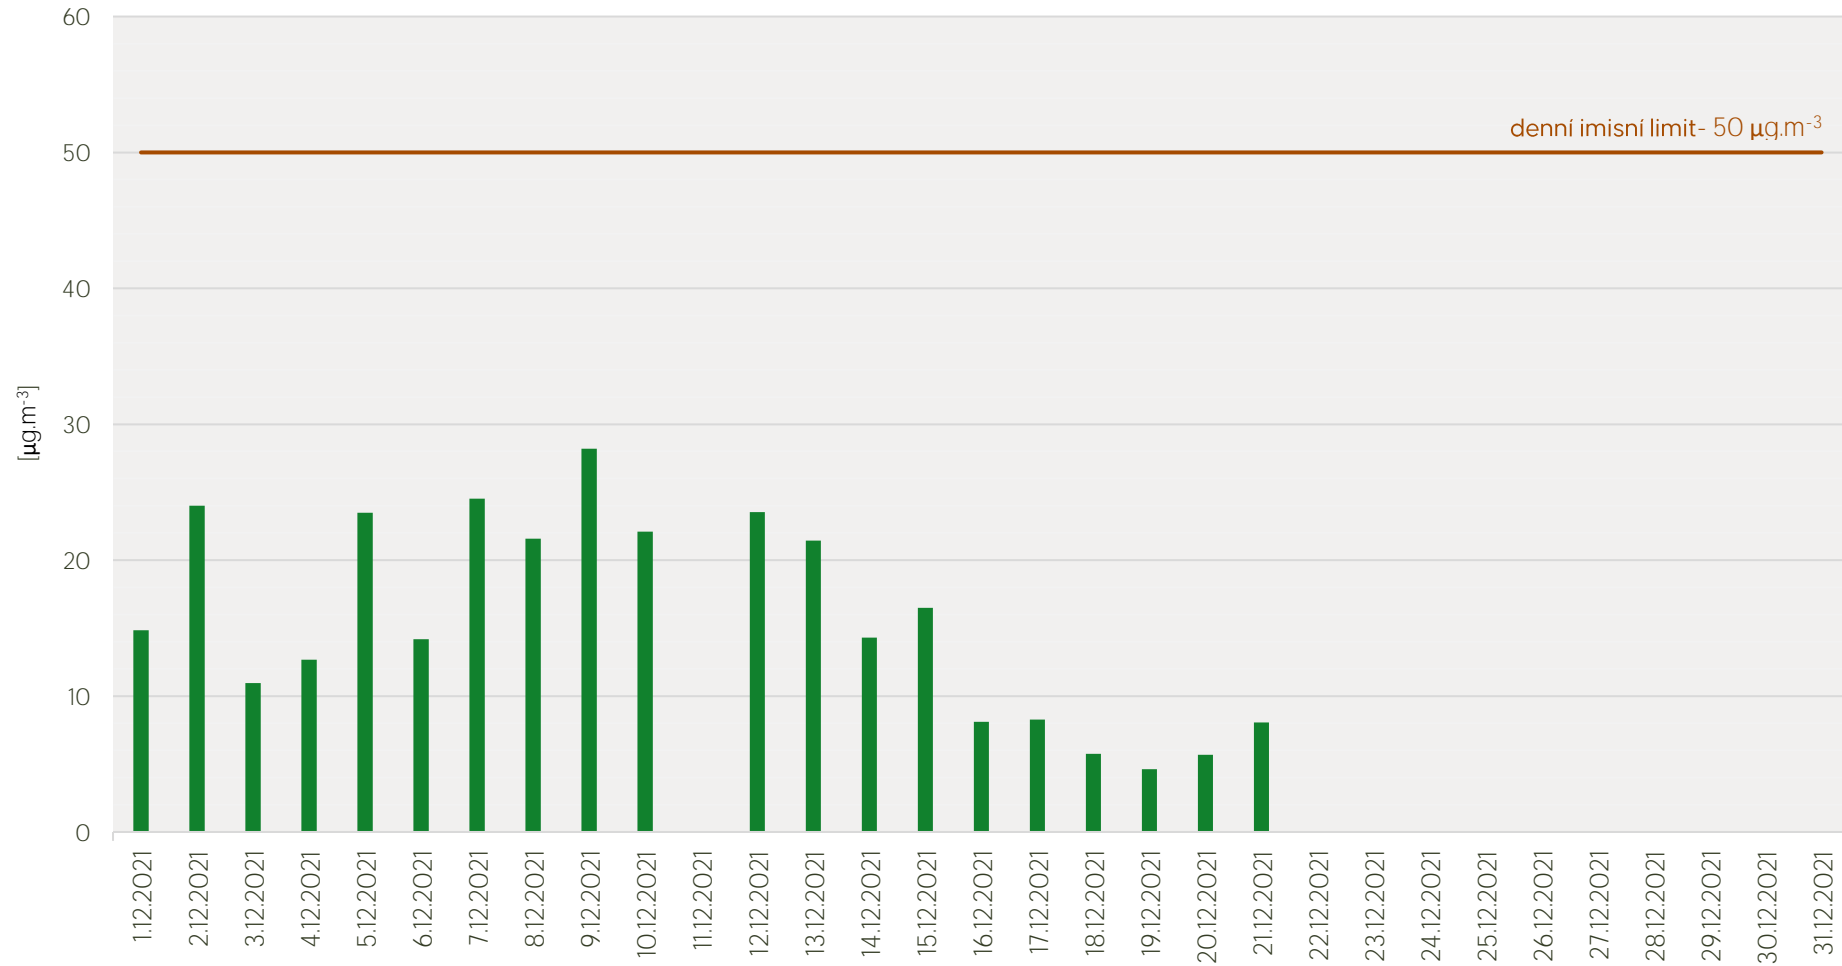

## Průměrné denní koncentrace SO<sub>2</sub> v Litvínově - prosinec 2021

Zpracovalo Ekologické centrum Most pro Krušnohoří na základě neverifikovaných dat z měřicí stanice AIM ZÚ Litvínov

## Průměrné denní koncentrace PM<sub>10</sub> v Litvínově - prosinec 2021

Zpracovalo Ekologické centrum Most pro Krušnohoří na základě neverifikovaných dat z měřicí stanice AIM ZÚ Litvínov