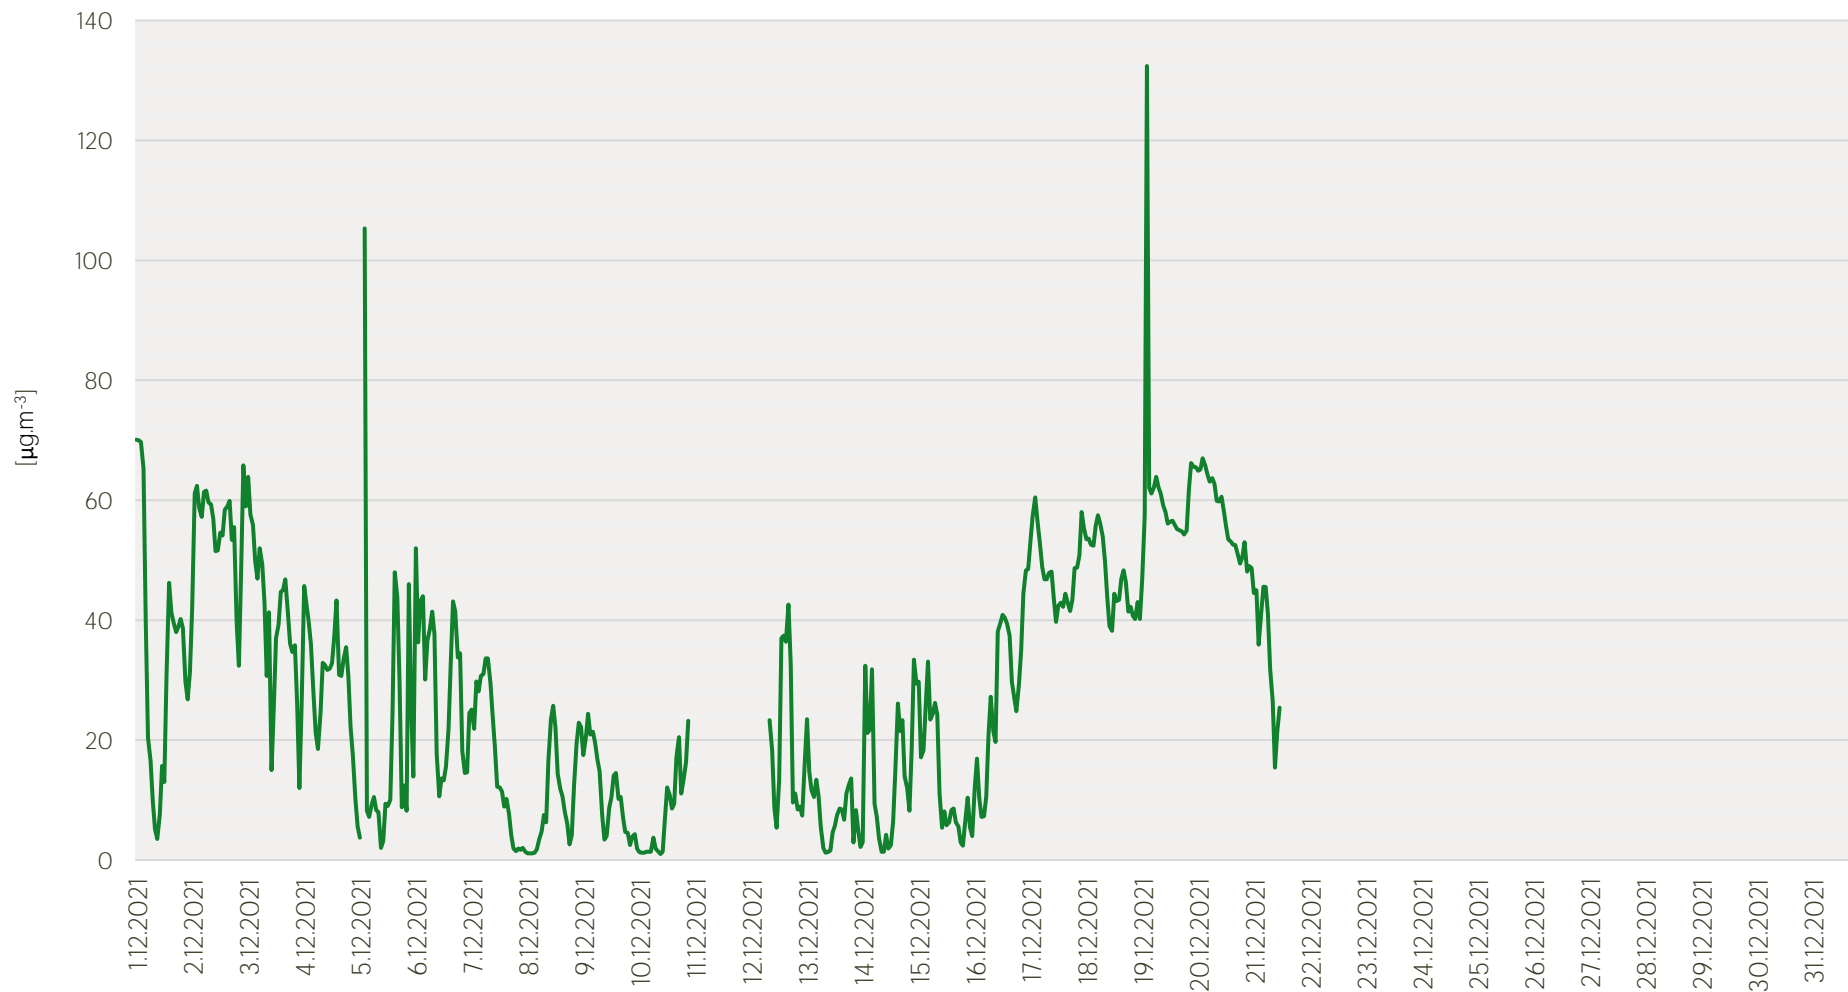

Průměrné hodinové koncentrace O₃ v Litvínově - prosinec 2021

Zpracovalo Ekologické centrum Most pro Krušnohoří na základě neverifikovaných dat z měřicí stanice AIM ZÚ Litvínov