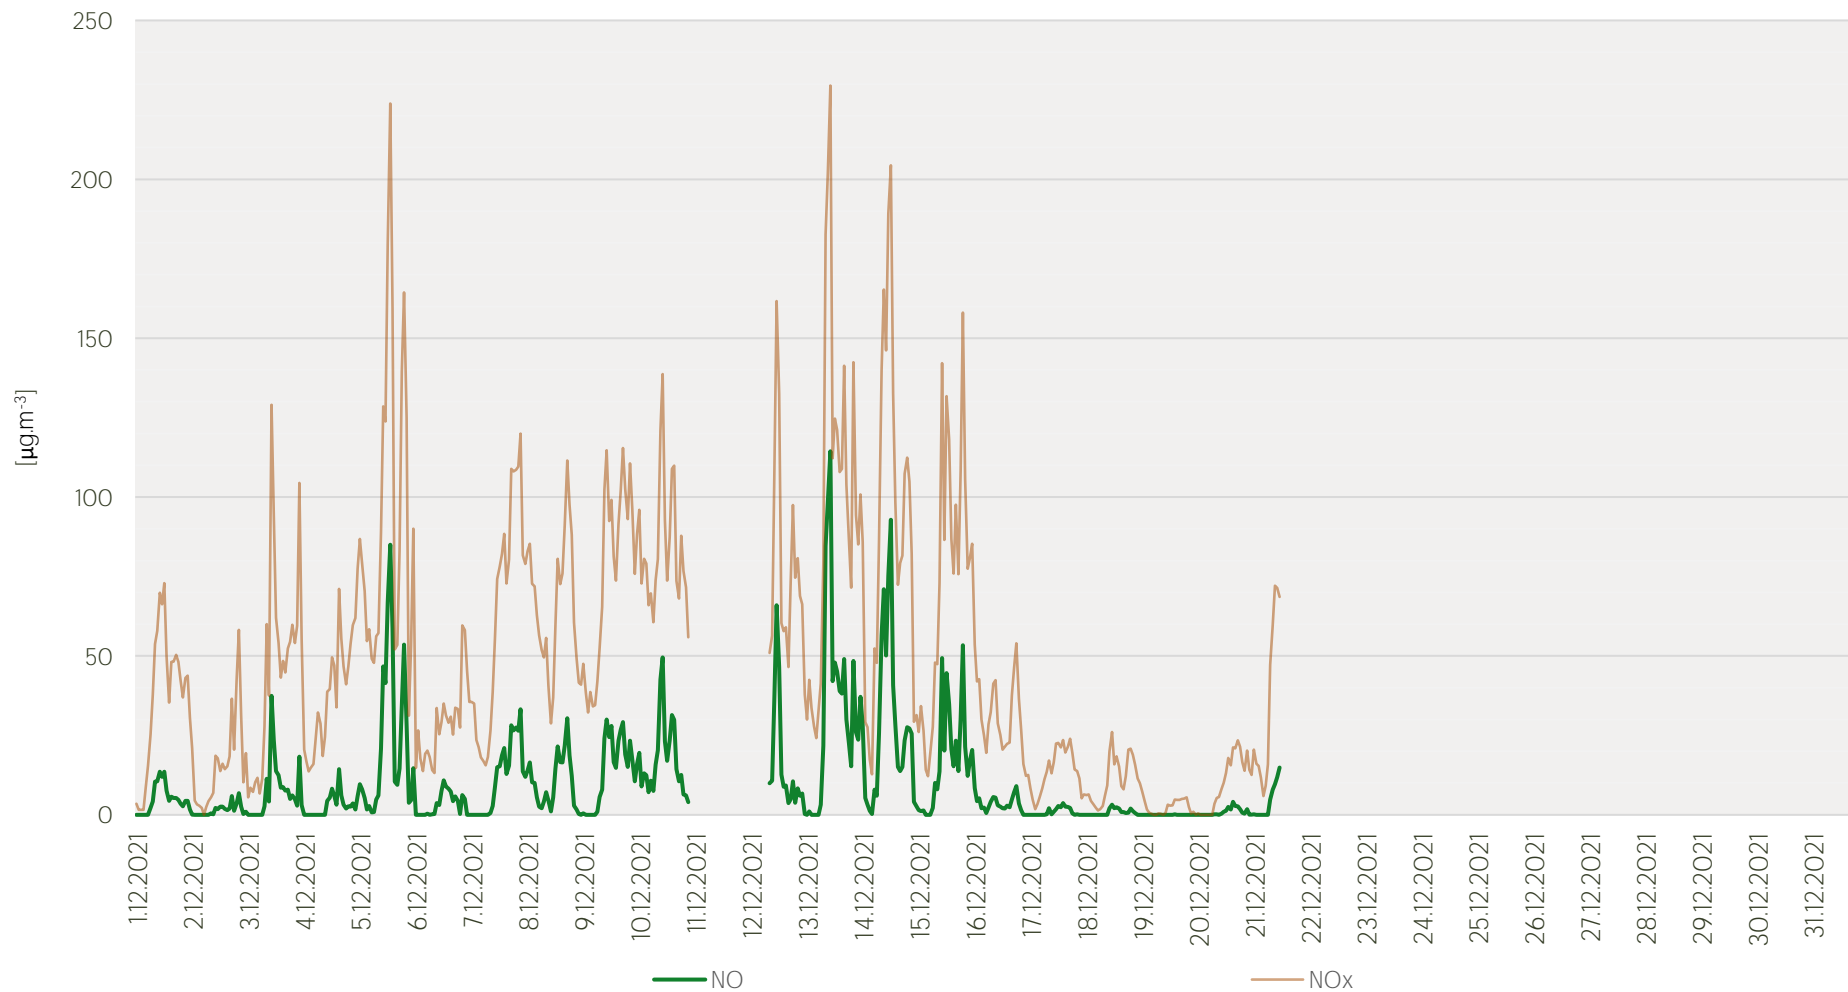

Průměrné hodinové koncentrace NO, NO_x v Litvínově - prosinec 2021

Zpracovalo Ekologické centrum Most pro Krušnohoří na základě neverifikovaných dat z měřicí stanice AIM ZÚ Litvínov