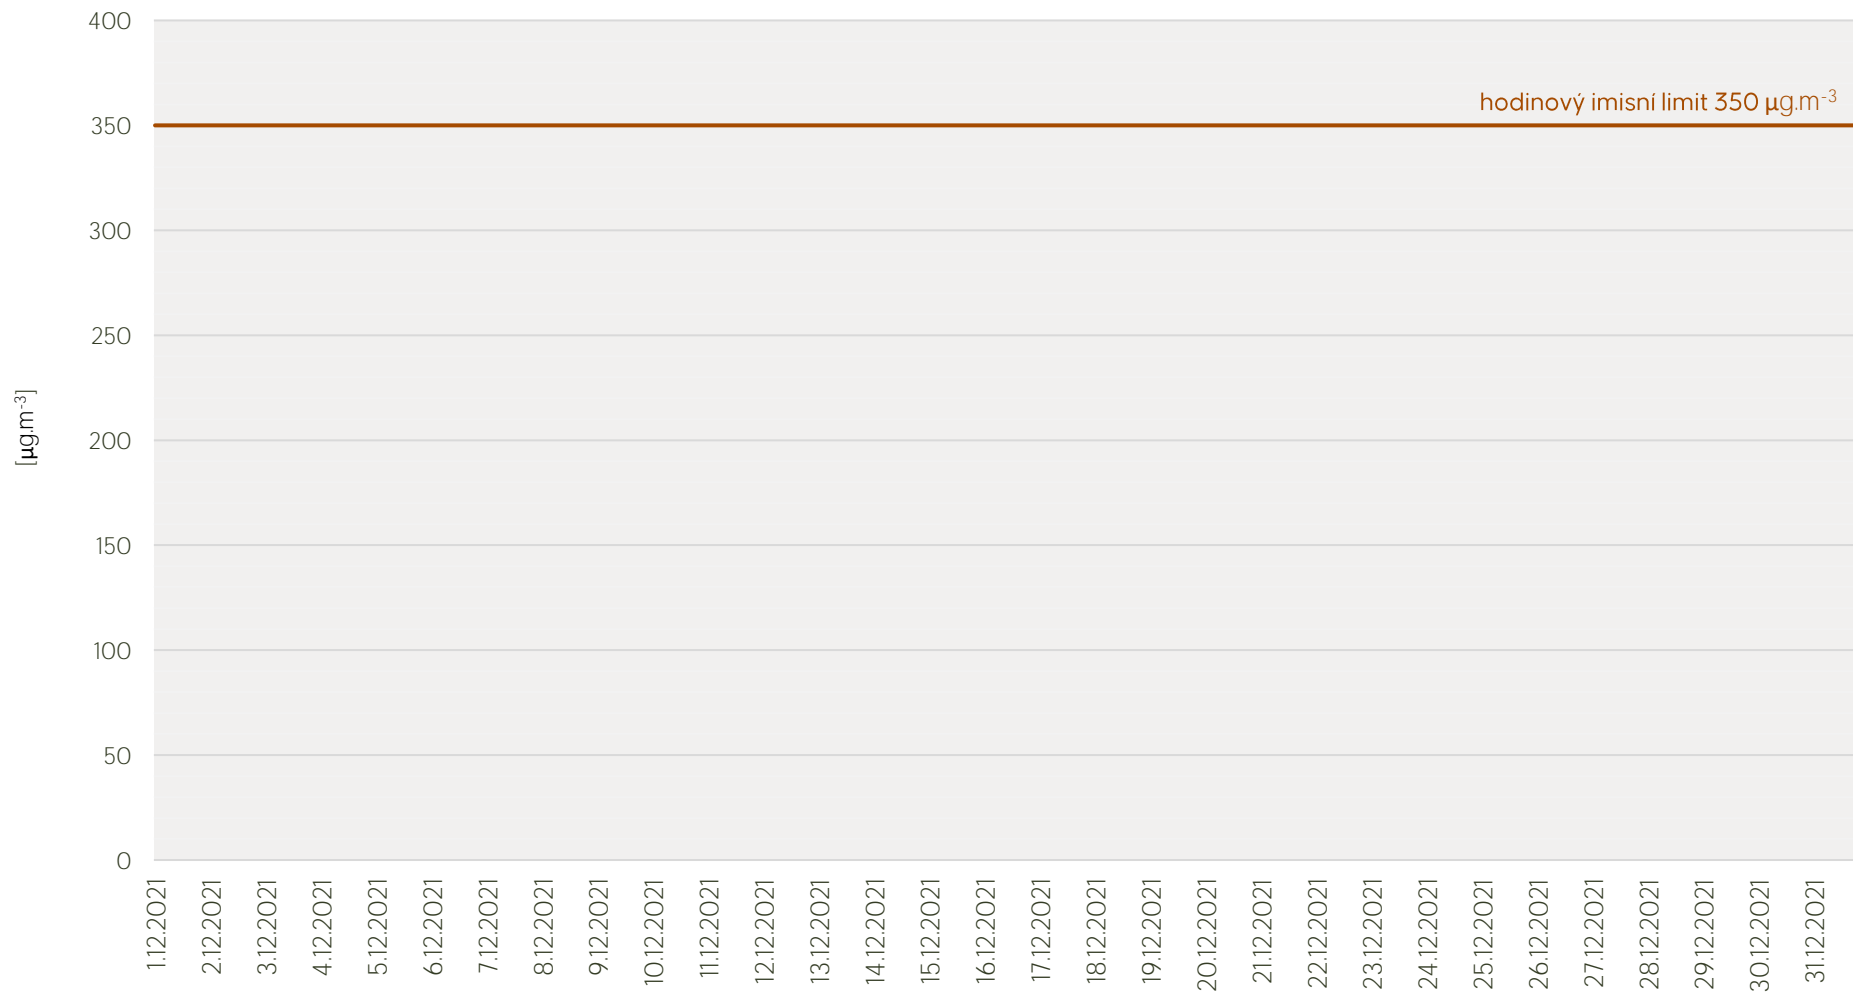

Průměrné hodinové koncentrace SO₂ v Litvínově - prosinec 2021

Zpracovalo Ekologické centrum Most pro Krušnohoří na základě neverifikovaných dat z měřicí stanice AIM ZÚ Litvínov