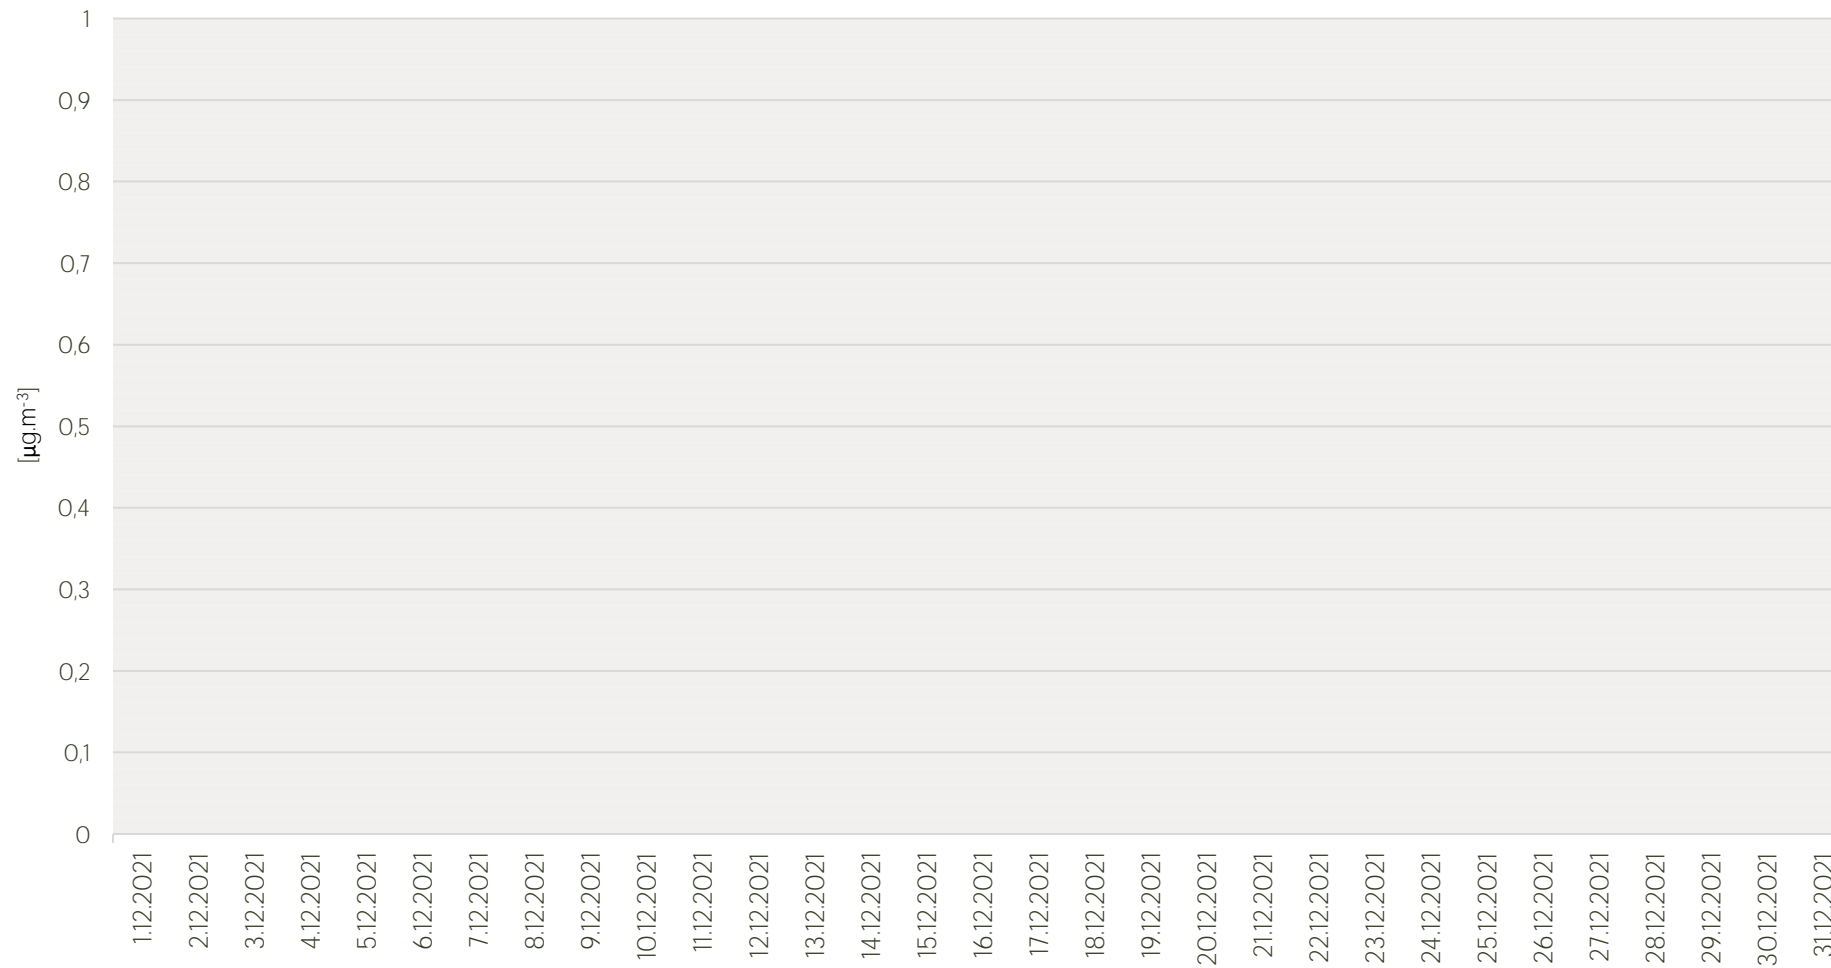

Průměrné denní koncentrace H₂S v Litvínově - prosinec 2021

Zpracovalo Ekologické centrum Most pro Krušnohoří na základě neverifikovaných dat z měřicí stanice AIM ZÚ Litvínov