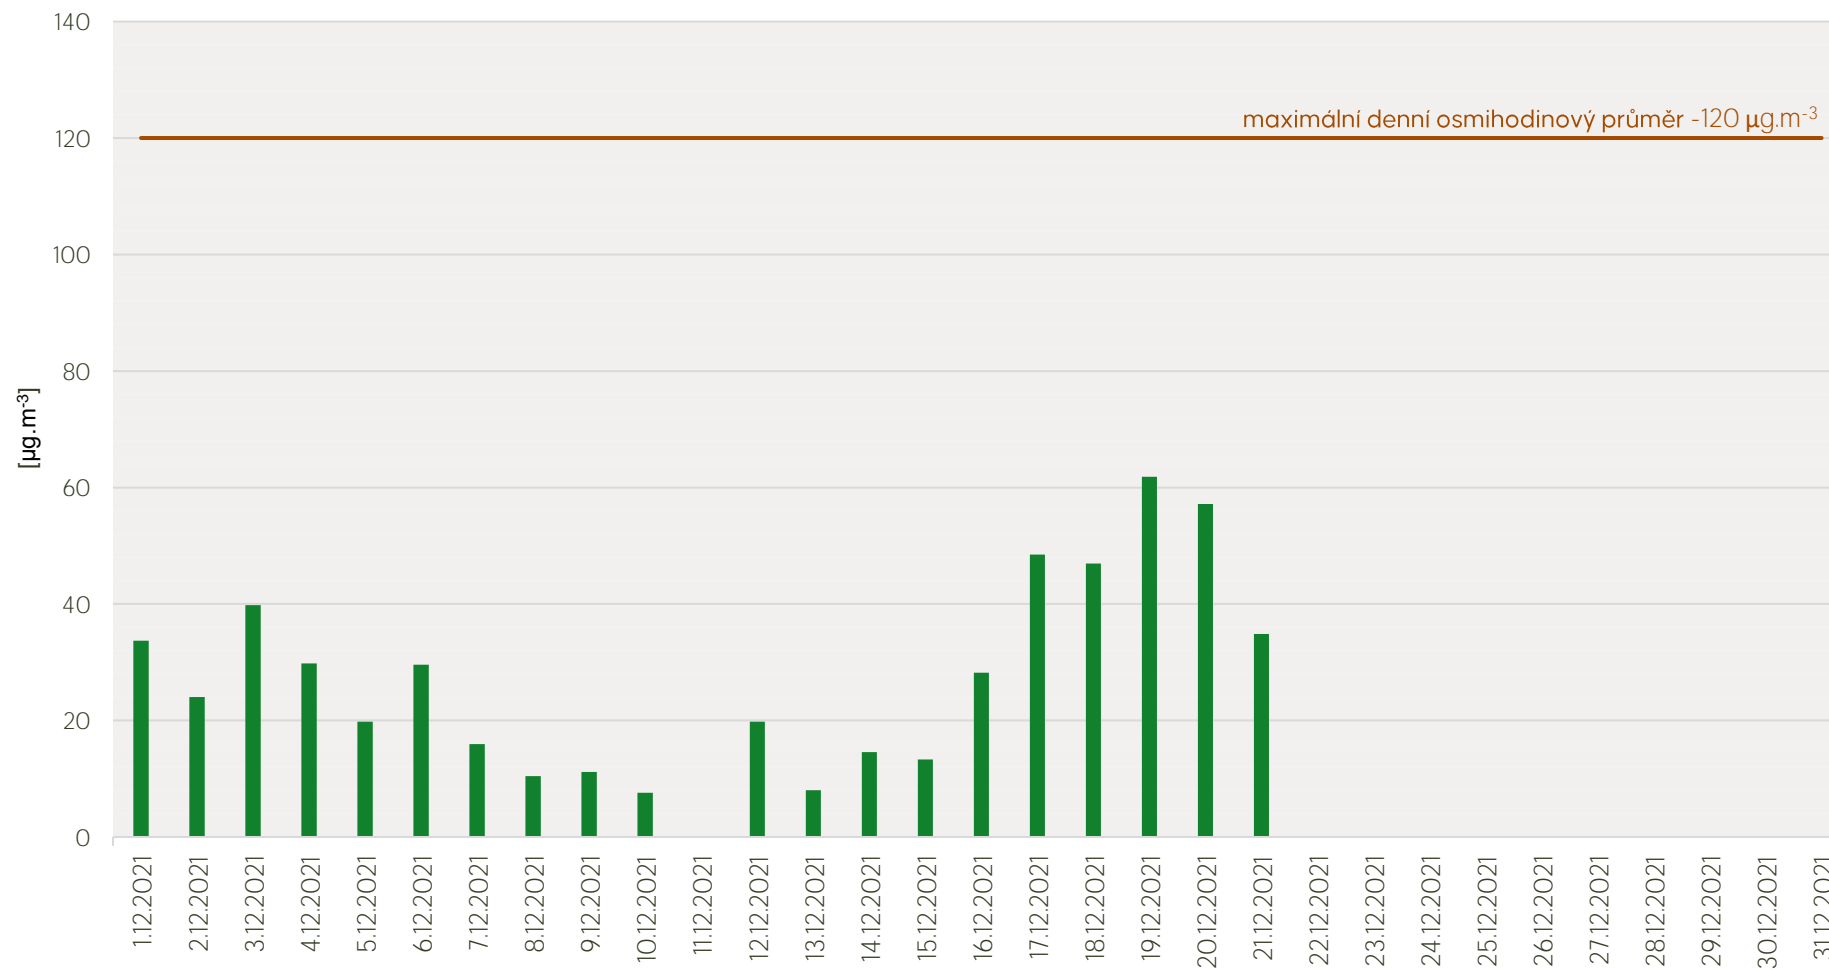

## Průměrné denní koncentrace SO<sub>2</sub> v Litvínově - prosinec 2021

Zpracovalo Ekologické centrum Most pro Krušnohoří na základě neverifikovaných dat z měřicí stanice AIM ZÚ Litvínov

## Průměrné denní koncentrace PM<sub>10</sub> v Litvínově - prosinec 2021

Zpracovalo Ekologické centrum Most pro Krušnohoří na základě neverifikovaných dat z měřicí stanice AIM ZÚ Litvínov

## Průměrné denní koncentrace O<sub>3</sub> v Litvinově - prosinec 2021

Zpracovalo Ekologické centrum Most pro Krušnohoří na základě neverifikovaných dat z měřicí stanice AIM ZÚ Litvínov