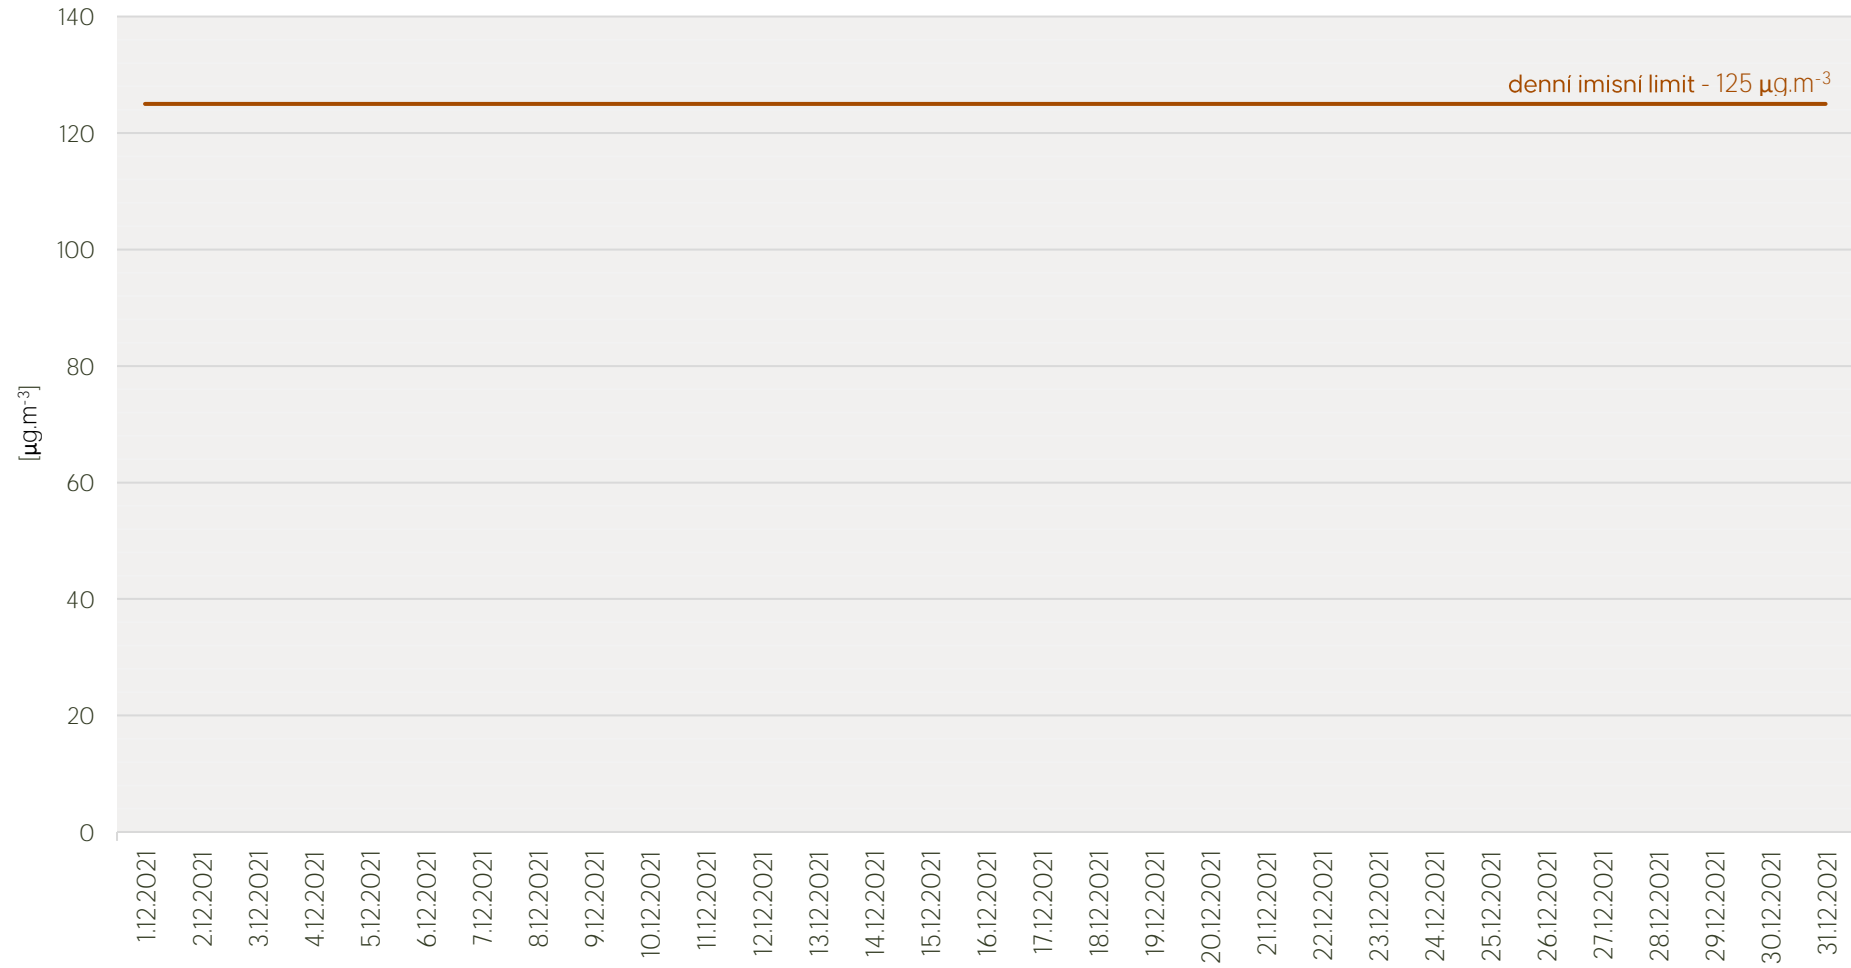

## Průměrné denní koncentrace SO<sub>2</sub> v Litvínově - prosinec 2021

Zpracovalo Ekologické centrum Most pro Krušnohoří na základě neverifikovaných dat z měřicí stanice AIM ZÚ Litvínov

## Průměrné denní koncentrace PM<sub>10</sub> v Litvínově - prosinec 2021

Zpracovalo Ekologické centrum Most pro Krušnohoří na základě neverifikovaných dat z měřicí stanice AIM ZÚ Litvínov