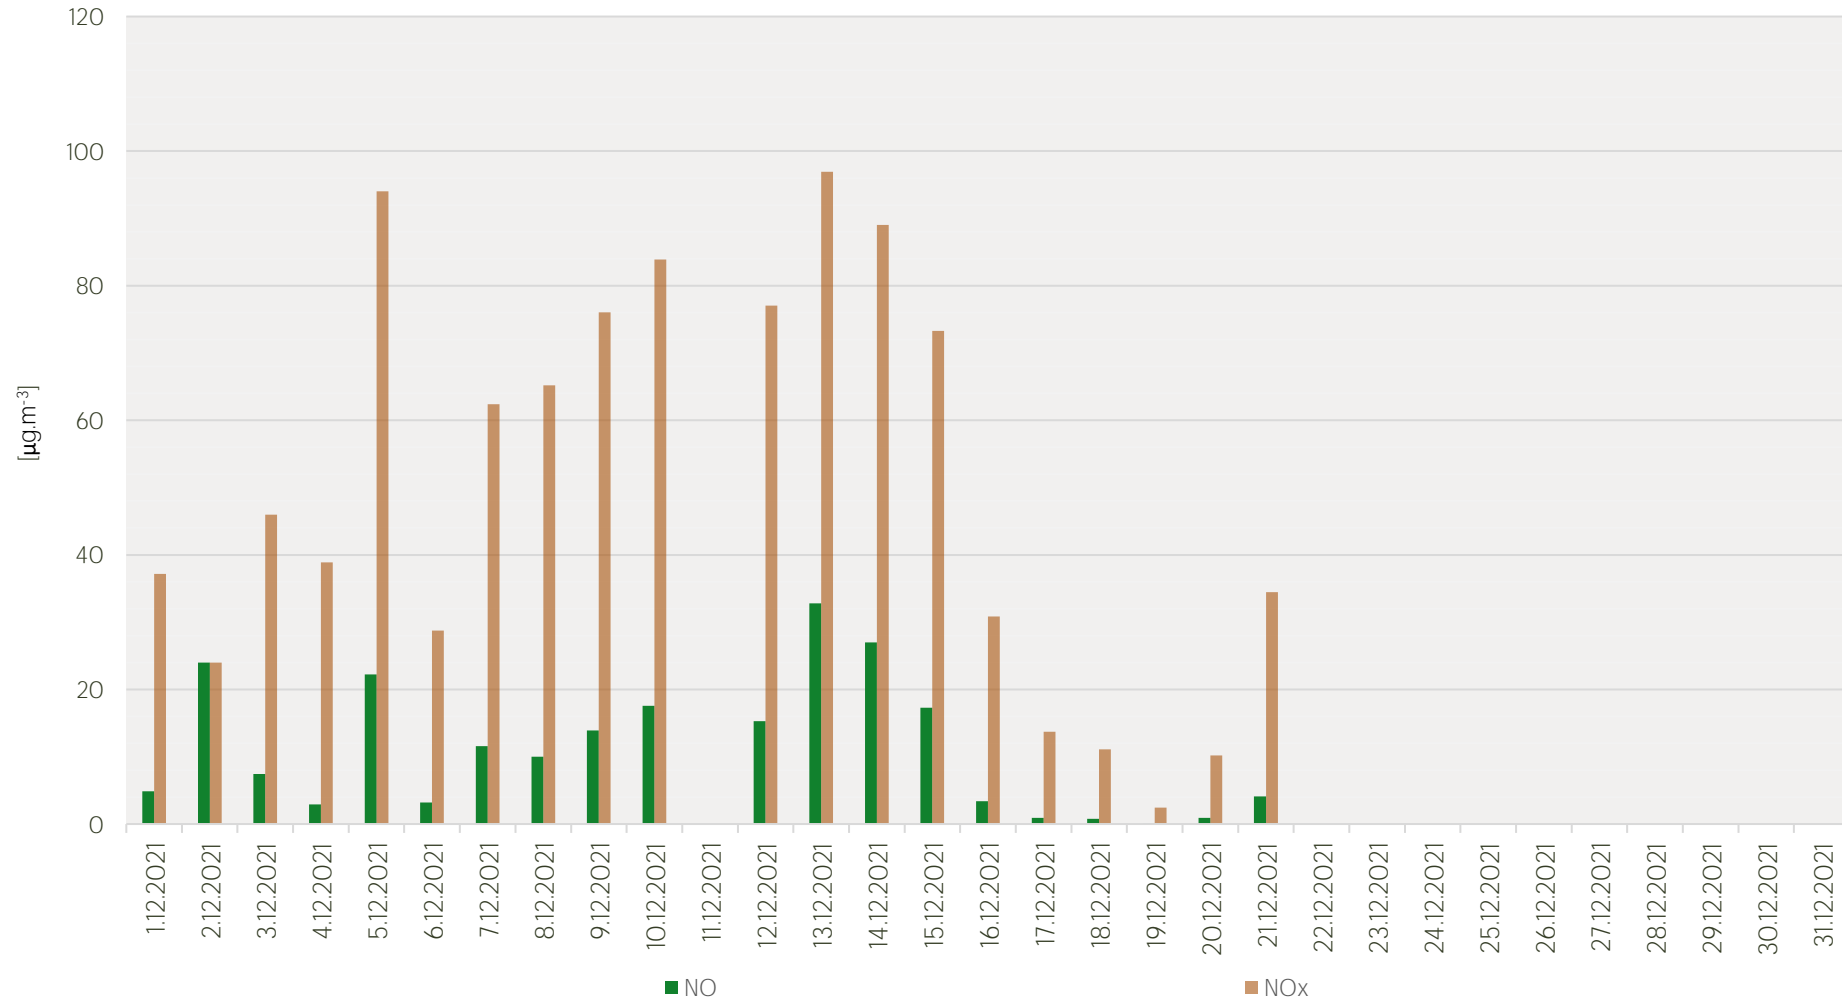

Průměrné denní koncentrace NO, NO_x v Litvínově - prosinec 2021

Zpracovalo Ekologické centrum Most pro Krušnohoří na základě neverifikovaných dat z měřicí stanice AIM ZÚ Litvínov