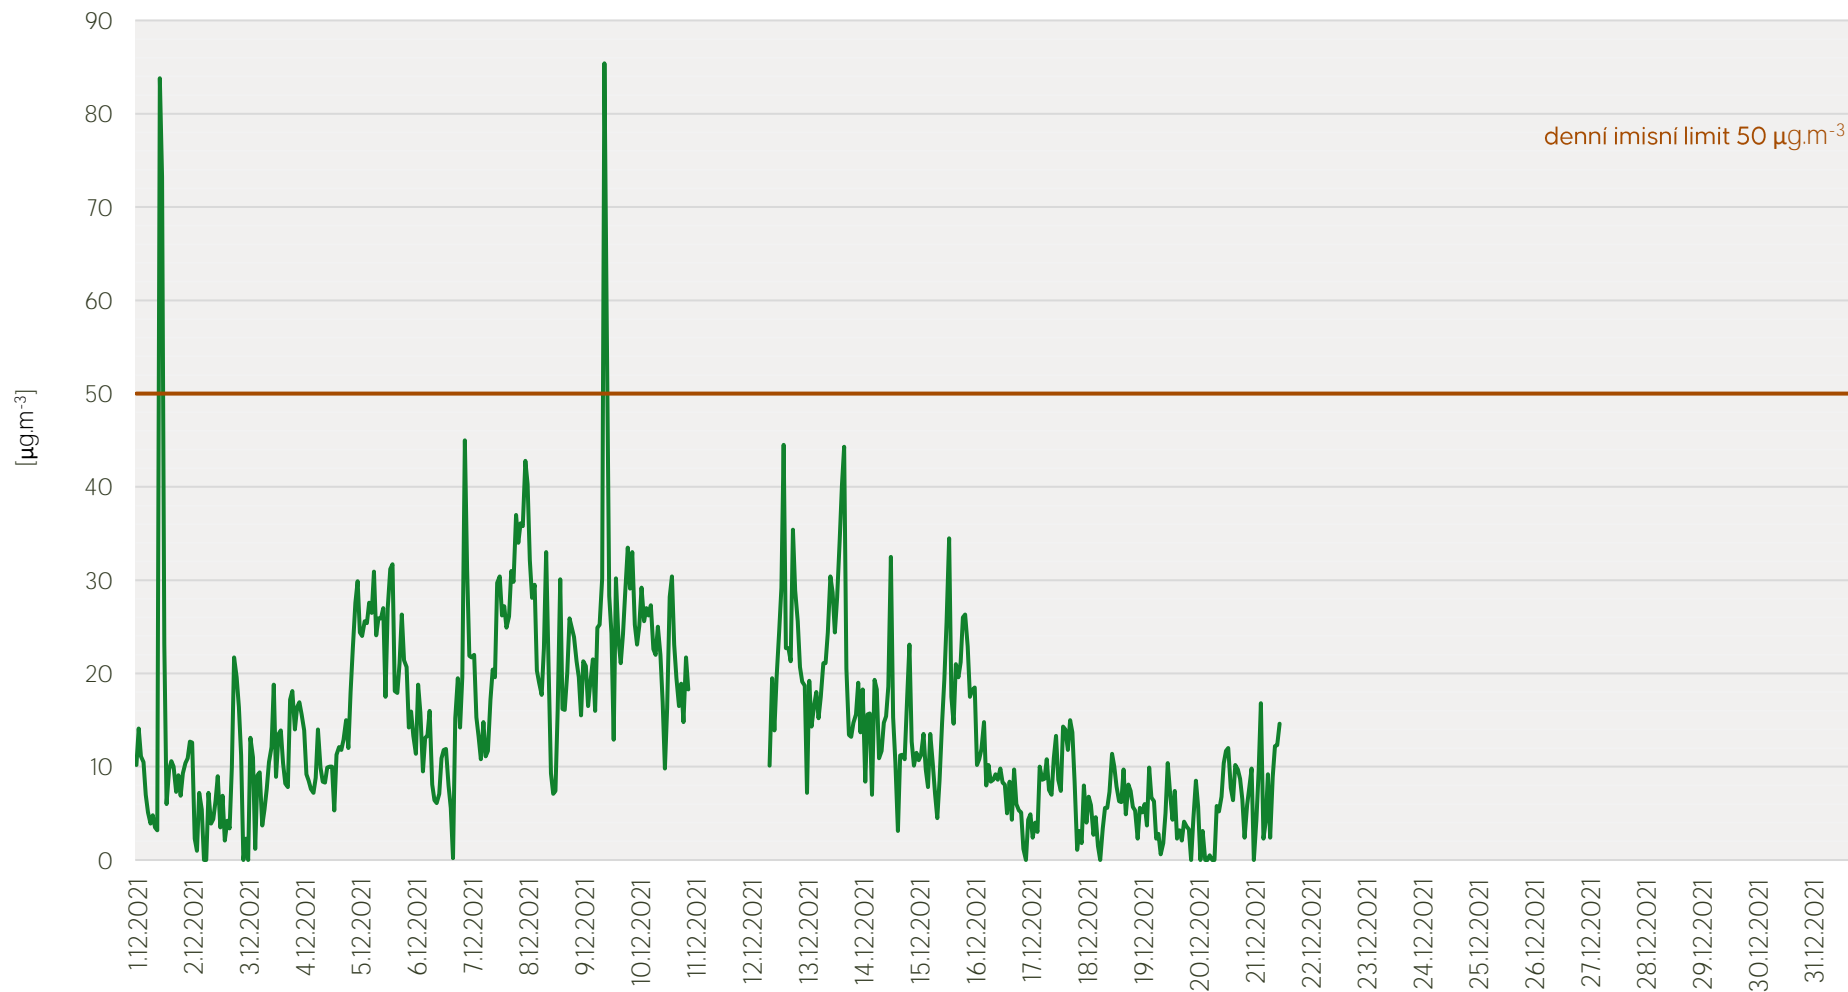

Průměrné hodinové koncentrace PM₁₀ v Litvínově - prosinec 2021

Zpracovalo Ekologické centrum Most pro Krušnohoří na základě neverifikovaných dat z měřicí stanice AIM ZÚ Litvínov