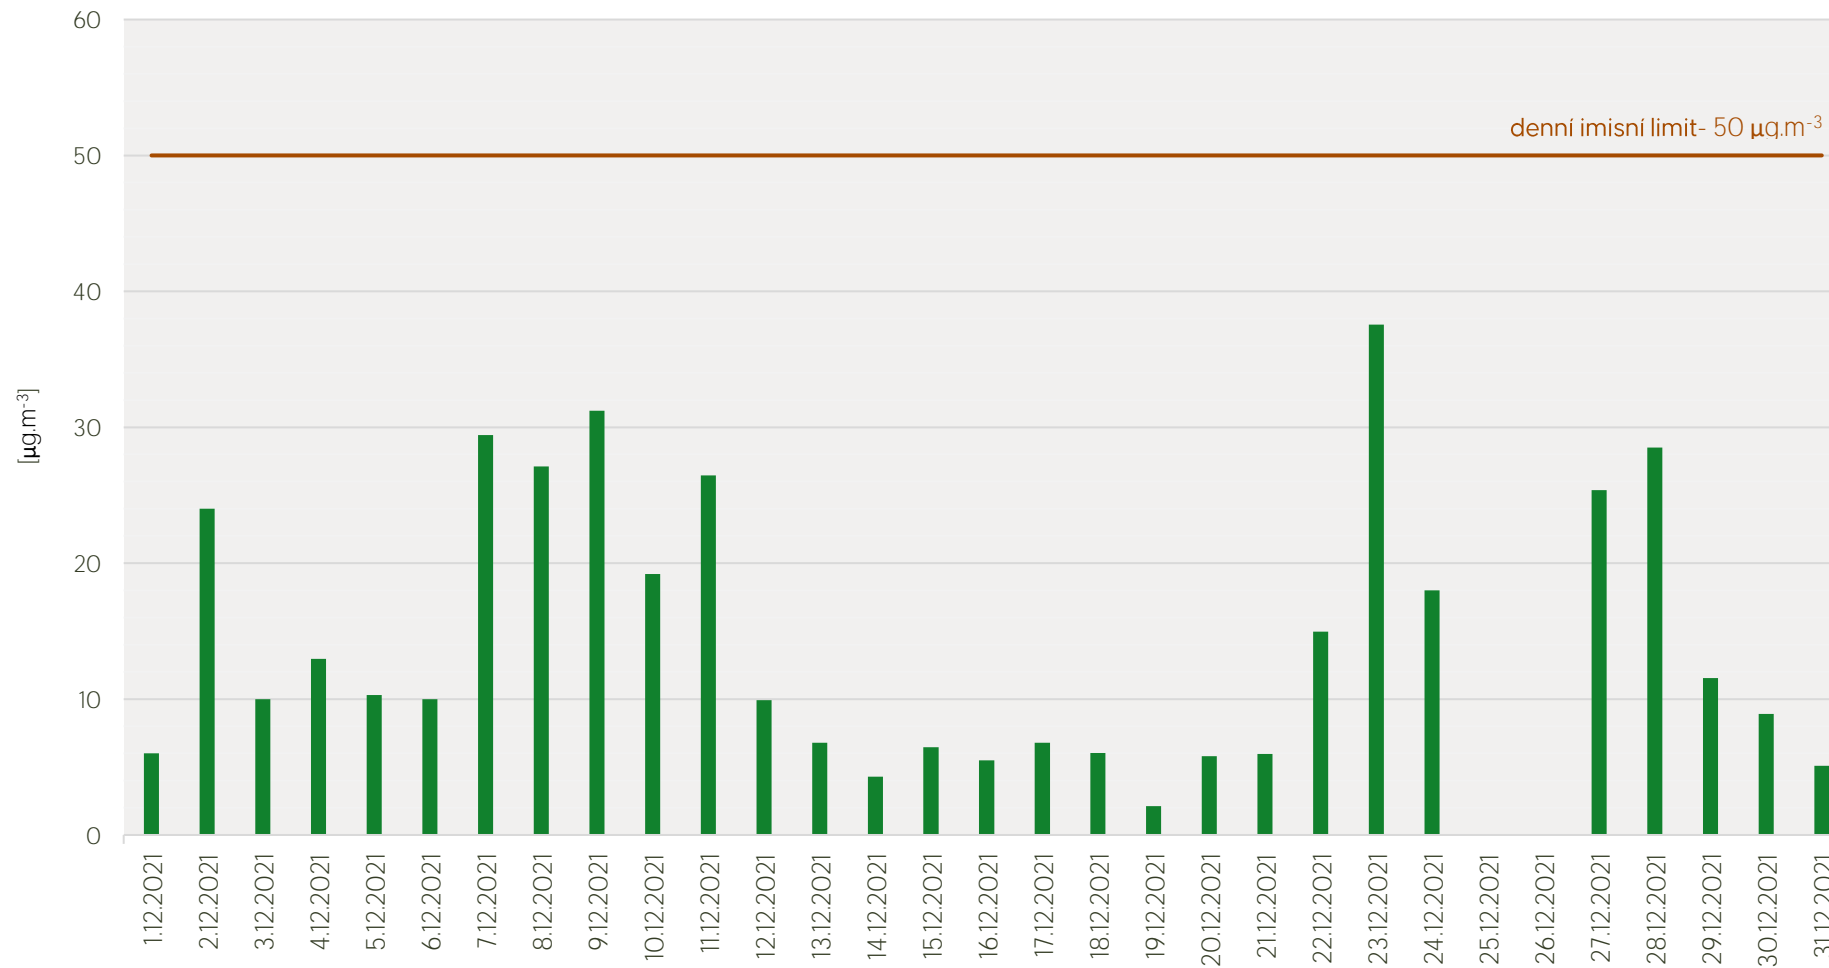

Průměrné denní koncentrace SO₂ v Krupce - prosinec 2021

Zpracovalo Ekologické centrum Most pro Krušnohoří na základě neverifikovaných dat z měřicí stanice AIM ČHMÚ Krupka

Průměrné denní koncentrace PM₁₀ v Krupce - prosinec 2021

Zpracovalo Ekologické centrum Most pro Krušnohoří na základě neverifikovaných dat z měřicí stanice AIM ČHMÚ Krupka

Průměrné hodinové koncentrace SO₂ v Krupce - prosinec 2021

Zpracovalo Ekologické centrum Most pro Krušnohoří na základě neverifikovaných dat z měřicí stanice AIM ČHMÚ Krupka

Průměrné hodinové koncentrace PM₁₀ v Krupce - prosinec 2021

Zpracovalo Ekologické centrum Most pro Krušnohoří na základě neverifikovaných dat z měřicí stanice AIM ČHMÚ Krupka