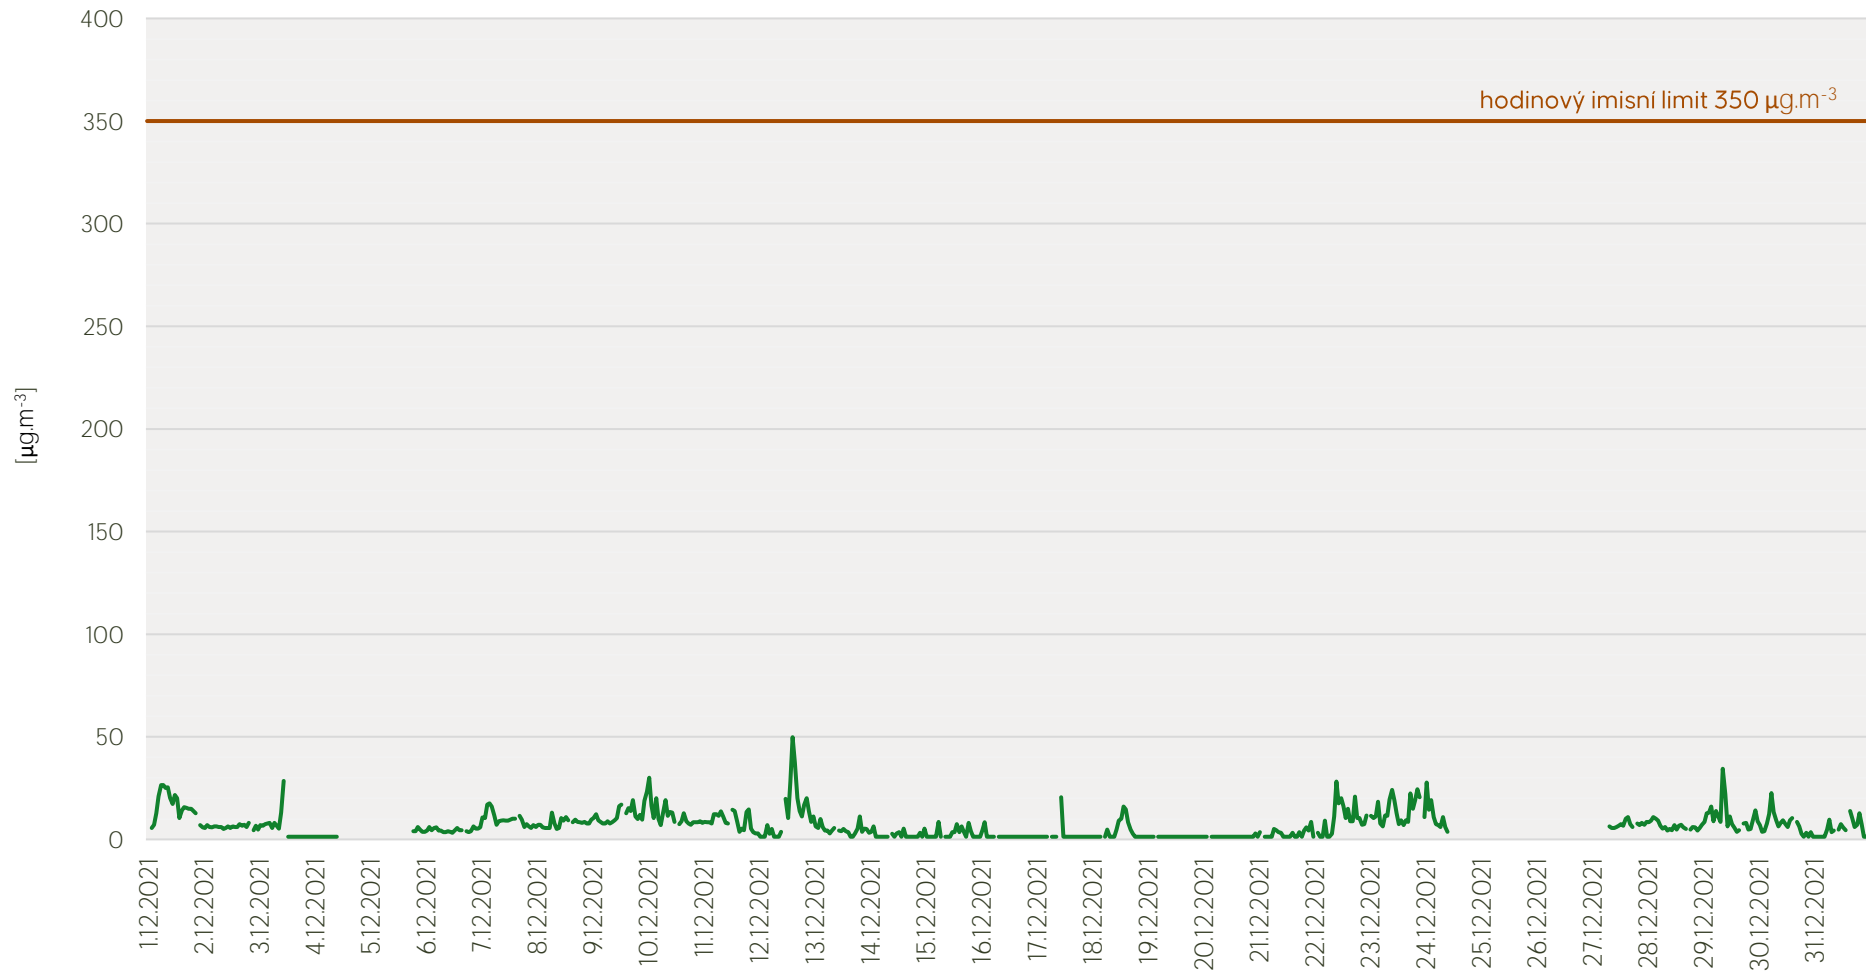

Průměrné denní koncentrace SO₂ v Krupce - prosinec 2021

Zpracovalo Ekologické centrum Most pro Krušnohoří na základě neverifikovaných dat z měřicí stanice AIM ČHMÚ Krupka

Průměrné denní koncentrace PM₁₀ v Krupce - prosinec 2021

Zpracovalo Ekologické centrum Most pro Krušnohoří na základě neverifikovaných dat z měřicí stanice AIM ČHMÚ Krupka

Průměrné hodinové koncentrace SO₂ v Krupce - prosinec 2021

Zpracovalo Ekologické centrum Most pro Krušnohoří na základě neverifikovaných dat z měřicí stanice AIM ČHMÚ Krupka

Průměrné hodinové koncentrace PM₁₀ v Krupce - prosinec 2021

Zpracovalo Ekologické centrum Most pro Krušnohoří na základě neverifikovaných dat z měřicí stanice AIM ČHMÚ Krupka