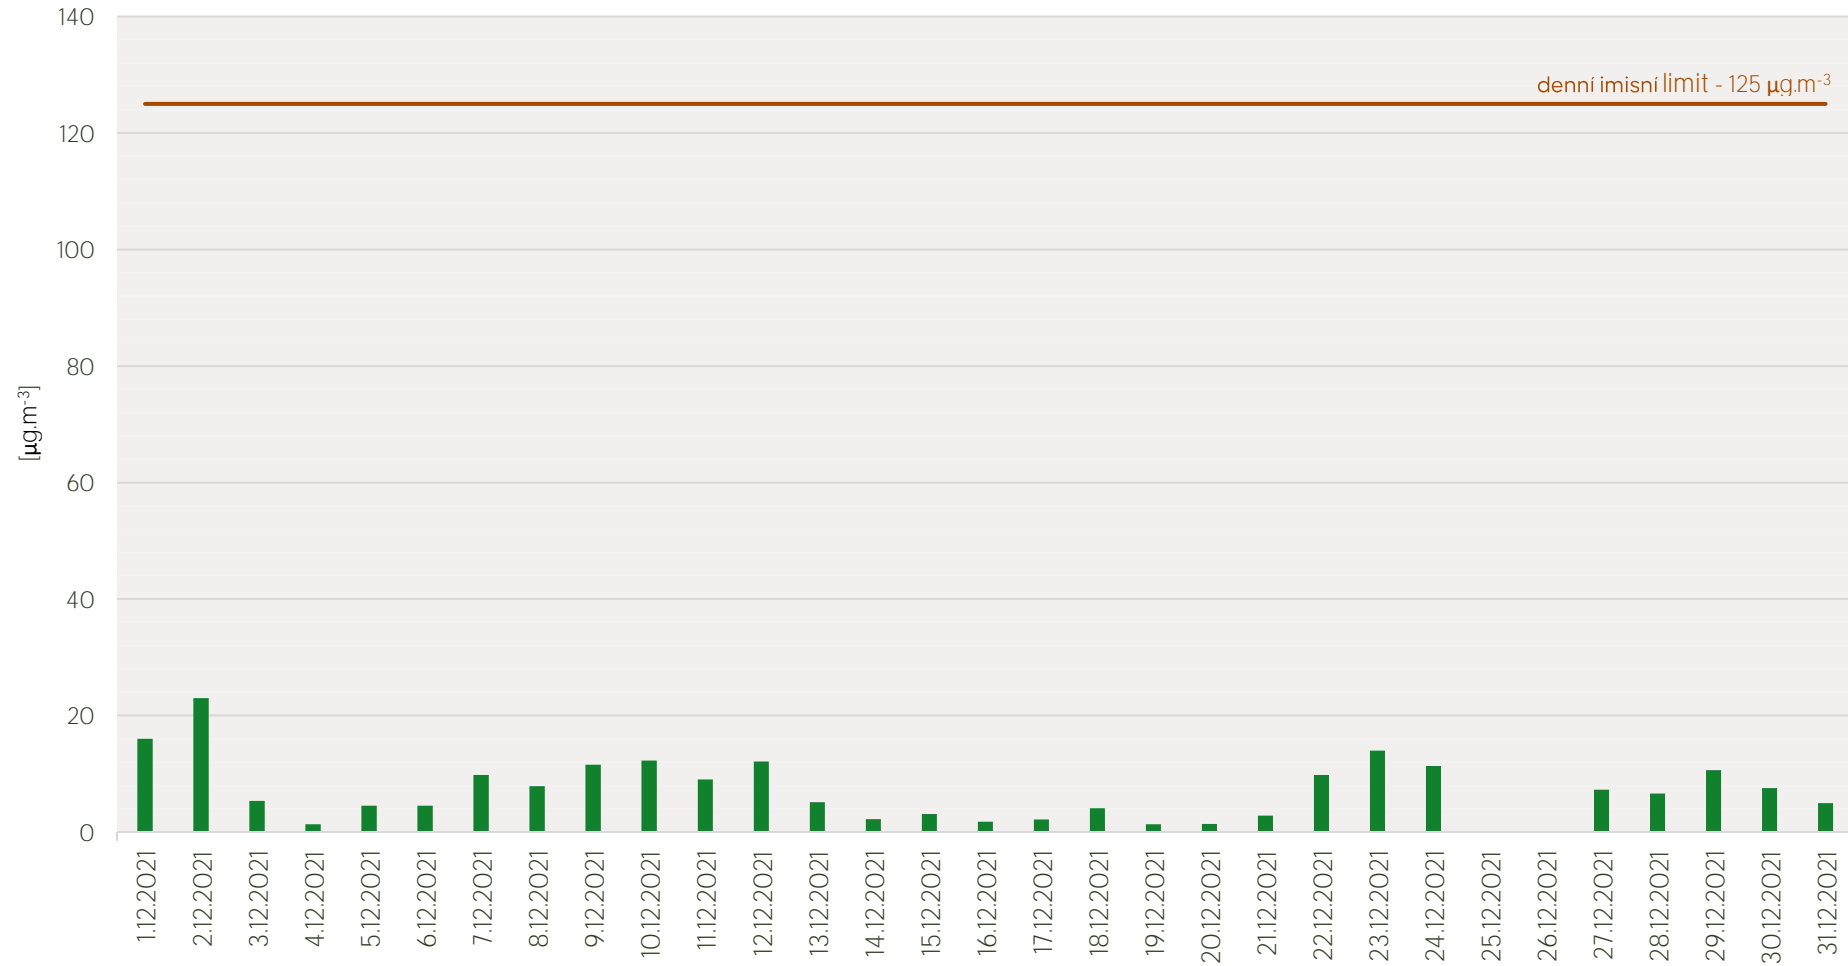

Průměrné denní koncentrace SO₂ v Krupce - prosinec 2021

Zpracovalo Ekologické centrum Most pro Krušnohoří na základě neverifikovaných dat z měřicí stanice AIM ČHMÚ Krupka

Průměrné denní koncentrace PM₁₀ v Krupce - prosinec 2021

Zpracovalo Ekologické centrum Most pro Krušnohoří na základě neverifikovaných dat z měřicí stanice AIM ČHMÚ Krupka

Průměrné hodinové koncentrace SO₂ v Krupce - prosinec 2021

Zpracovalo Ekologické centrum Most pro Krušnohoří na základě neverifikovaných dat z měřicí stanice AIM ČHMÚ Krupka

Průměrné hodinové koncentrace PM₁₀ v Krupce - prosinec 2021

Zpracovalo Ekologické centrum Most pro Krušnohoří na základě neverifikovaných dat z měřicí stanice AIM ČHMÚ Krupka