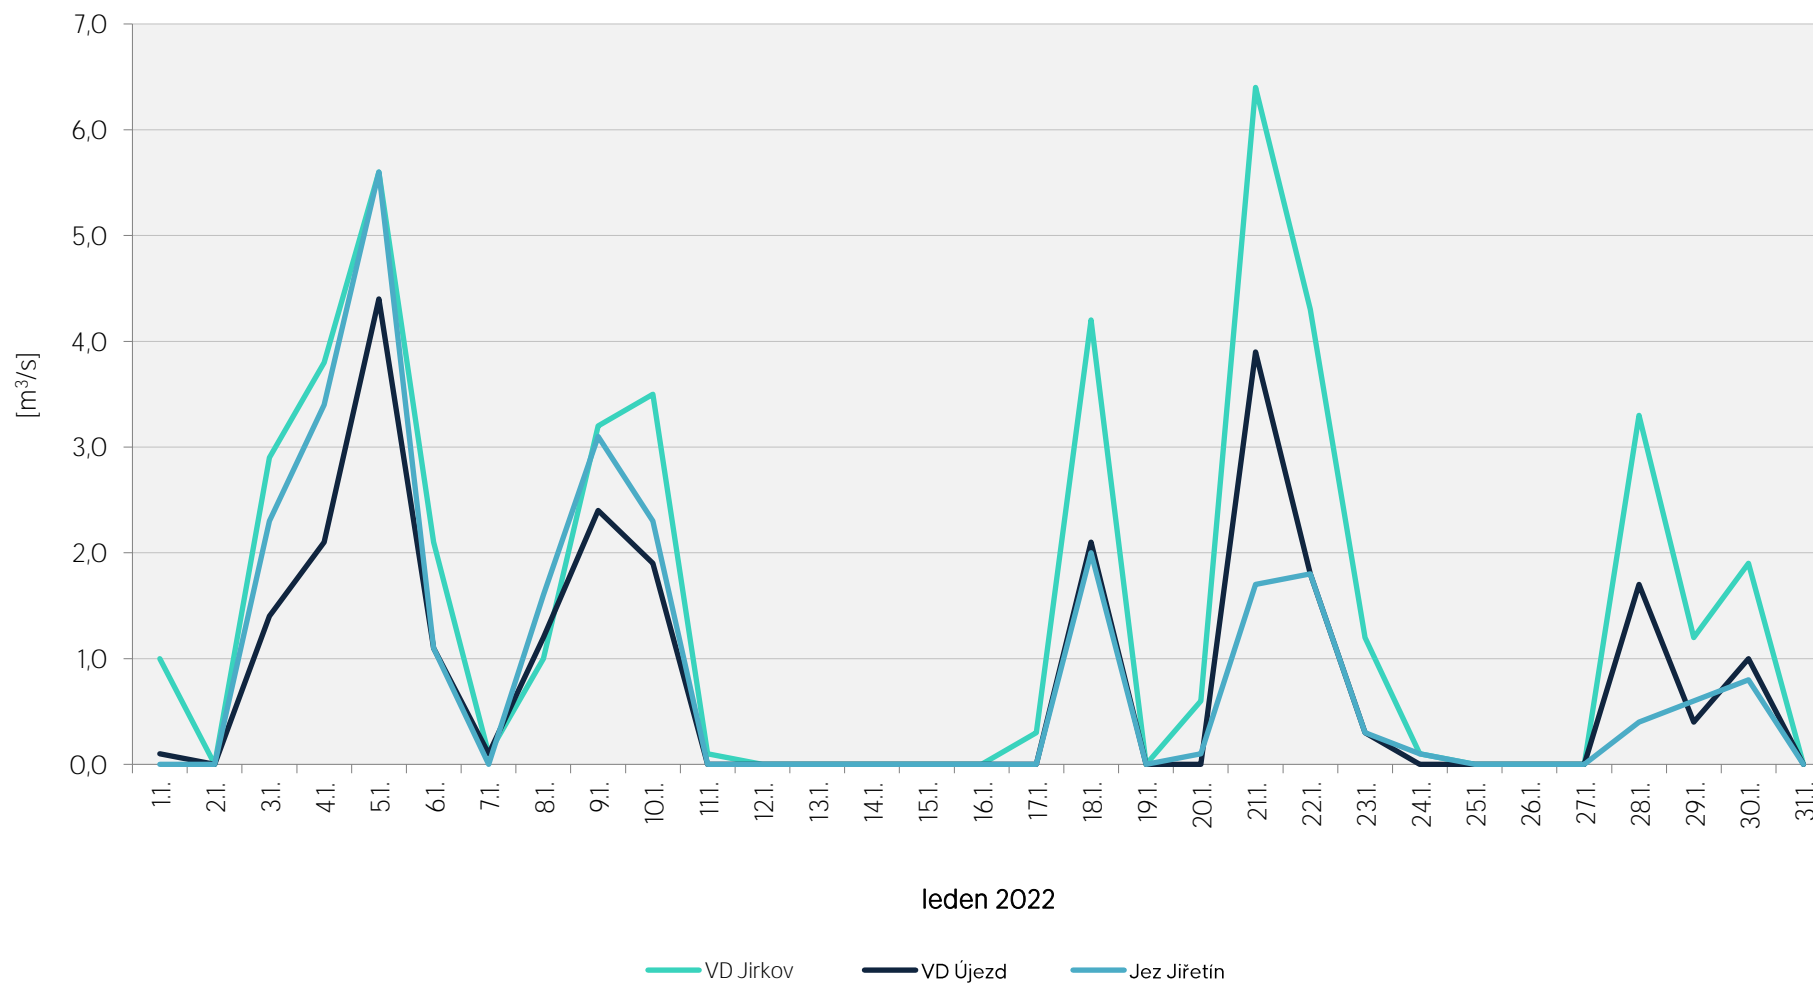

## Denní srážky vody k 7.00 hod. na vybraných limnigrafických profilech

Zpracovalo Ekologické centrum Most pro Krušnohoří na základě dat od Povodí Ohře, statni podnik

## Denní srážky vody k 7.00 hod. na vybraných limnigrafických profilech

Zpracovalo Ekologické centrum Most pro Krušnohoří na základě dat od Povodí Ohře, statní podnik