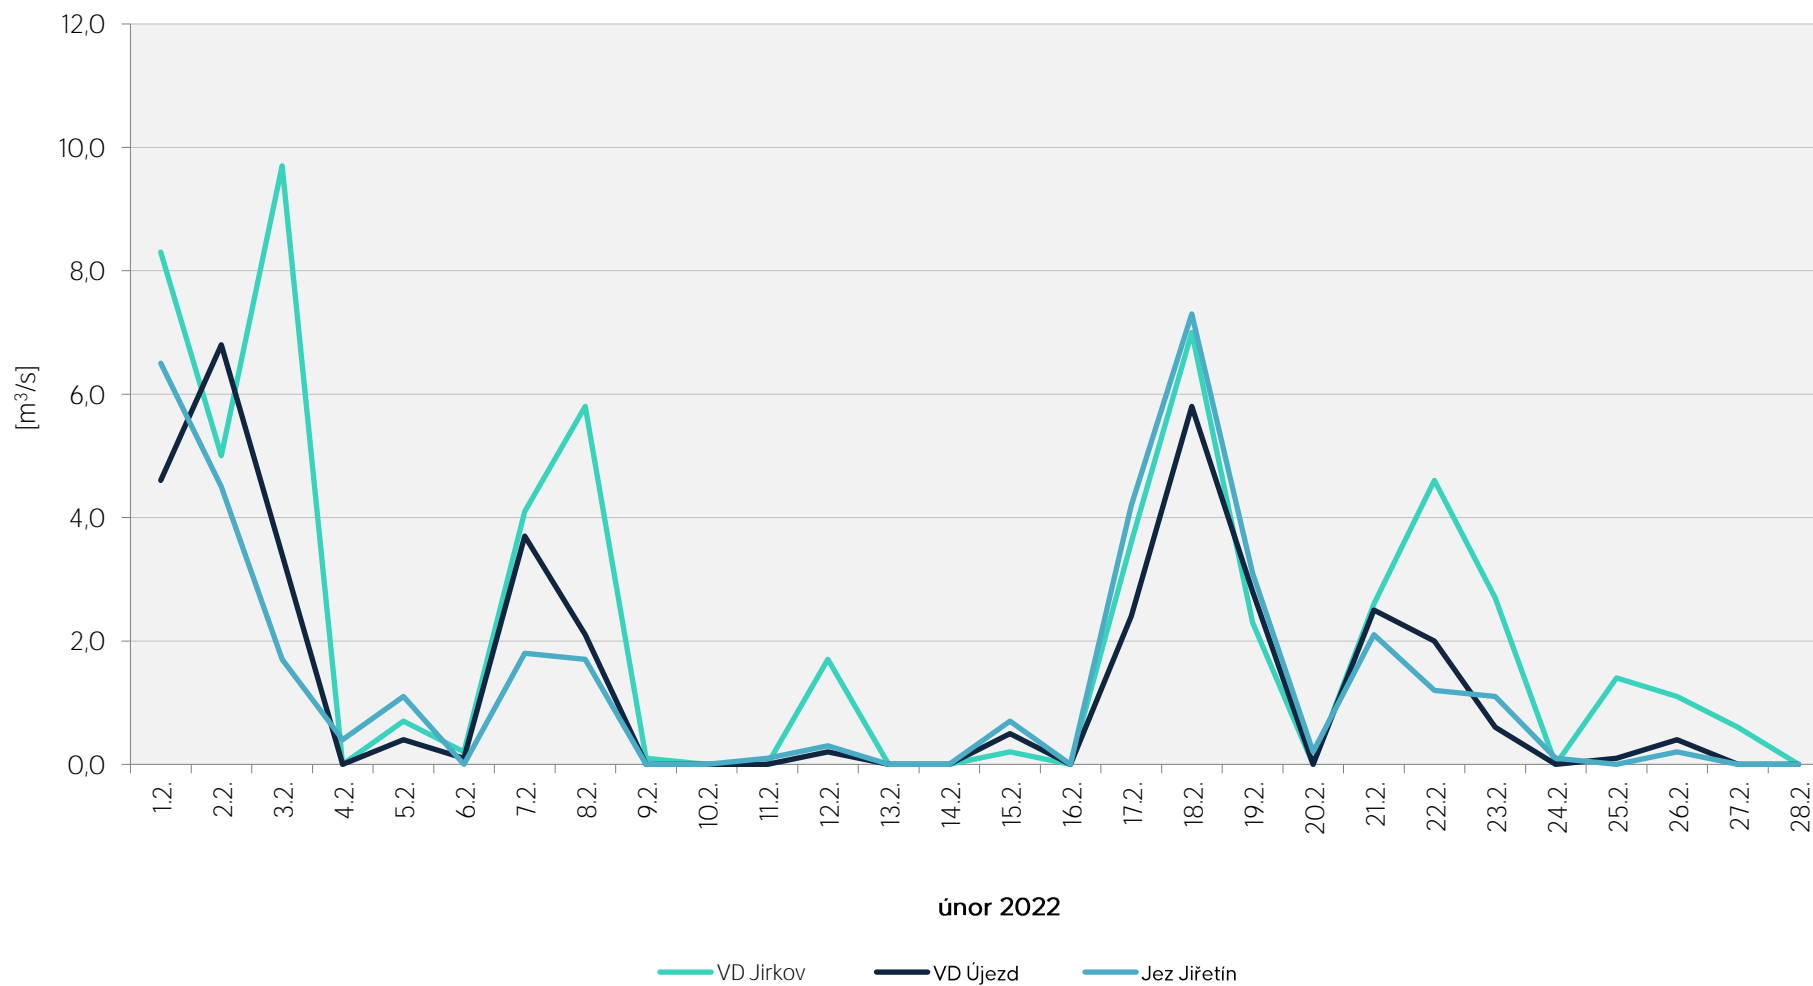

## Denní srážky vody k 7.00 hod. na vybraných limnigrafických profilech

Zpracovalo Ekologické centrum Most pro Krušnohoří na základě dat od Povodí Ohře, statni podnik

## Denní srážky vody k 7.00 hod. na vybraných limnigrafických profilech

Zpracovalo Ekologické centrum Most pro Krušnohoří na základě dat od Povodí Ohře, statní podnik