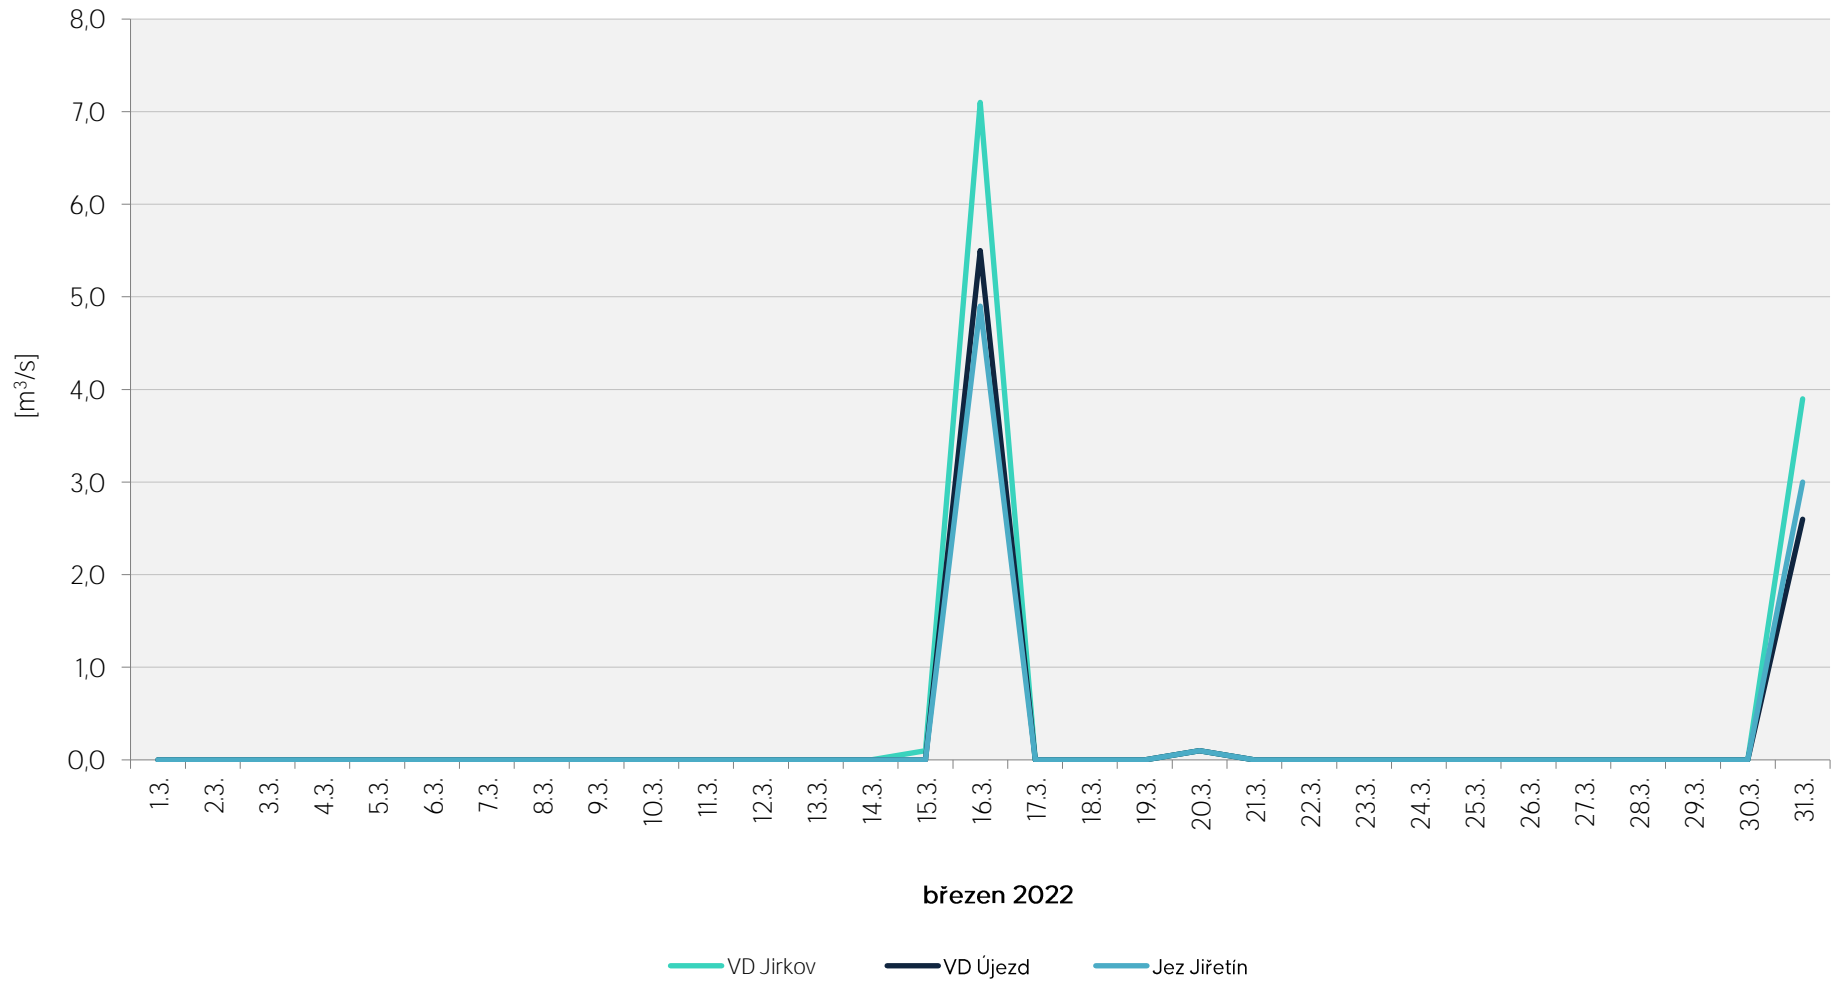

## Denní srážky vody k 7.00 hod. na vybraných limnigrafických profilech

Zpracovalo Ekologické centrum Most pro Krušnohoří na základě dat od Povodí Ohře, statni podnik

## Denní srážky vody k 7.00 hod. na vybraných limnigrafických profilech

Zpracovalo Ekologické centrum Most pro Krušnohoří na základě dat od Povodí Ohře, statní podnik