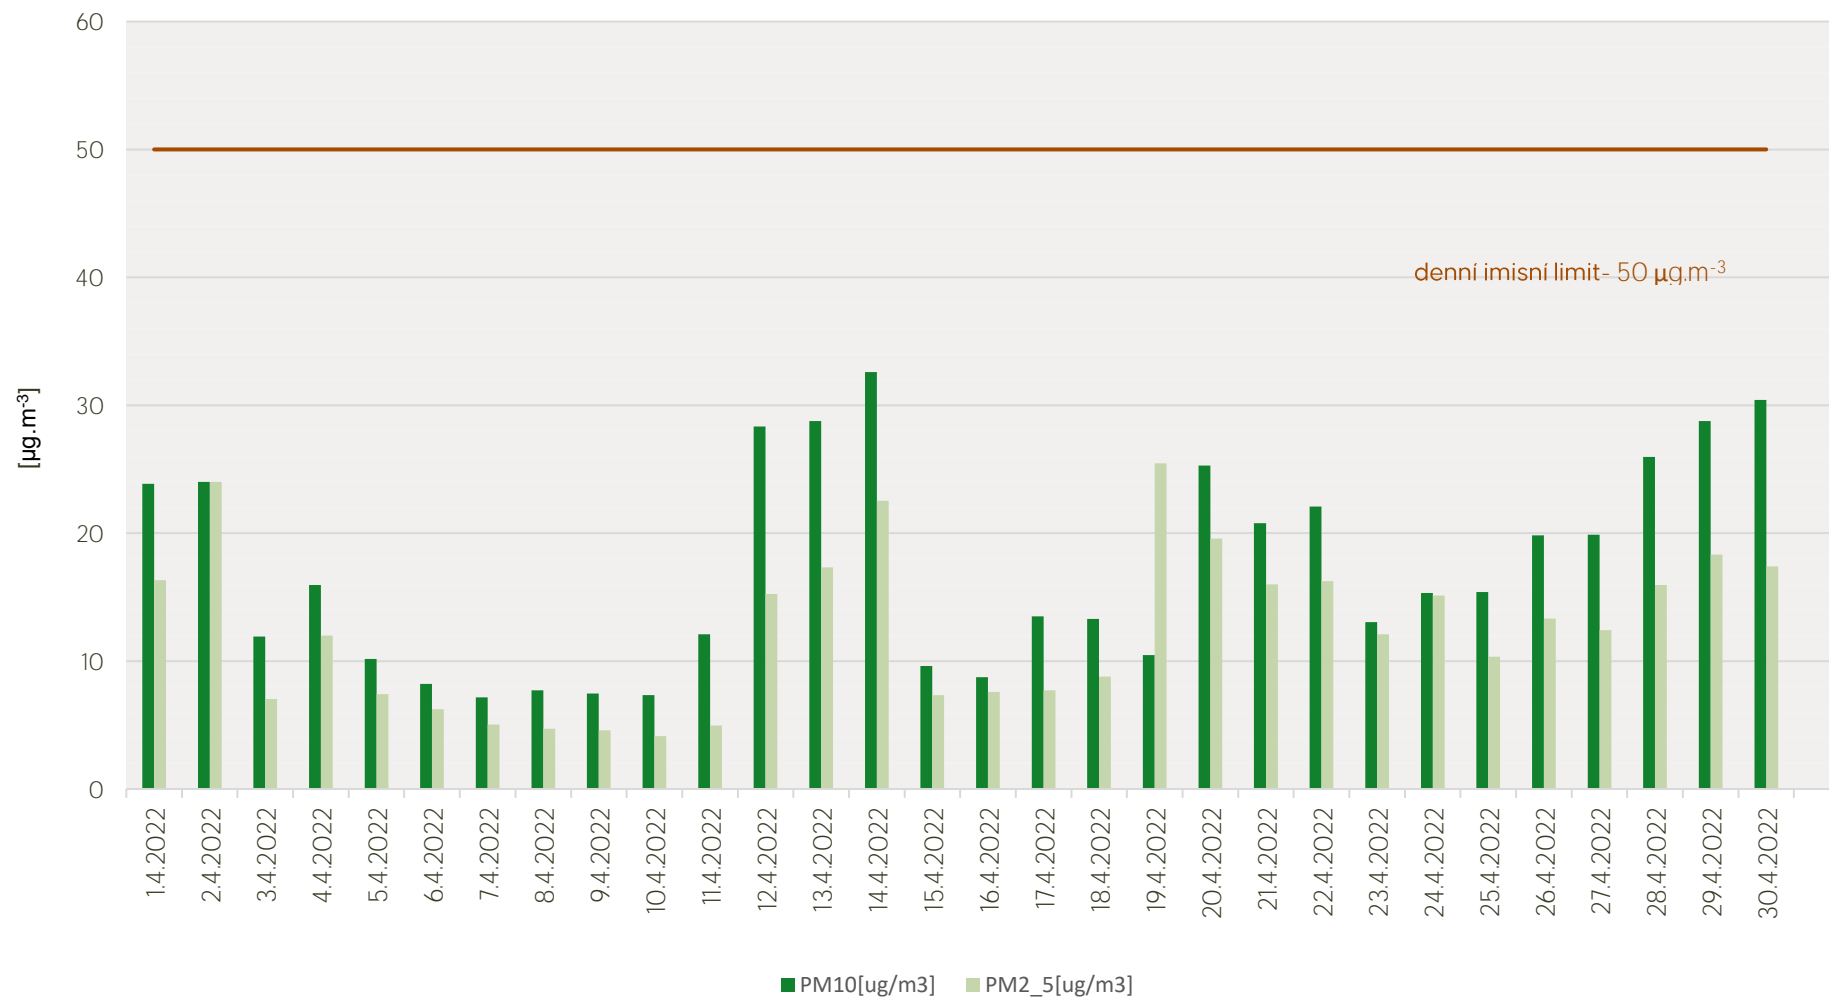

Průměrné denní koncentrace SO₂ v Mostě - duben 2022

Zpracovalo Ekologické centrum Most pro Krušnohoří na základě neverifikovaných dat z měřicí stanice AIM ČHMÚ Most

Průměrné denní koncentrace NO₂ v Mostě - duben 2022

Zpracovalo Ekologické centrum Most pro Krušnohoří na základě neverifikovaných dat z měřicí stanice AIM ČHMÚ Most

Průměrné denní koncentrace PM₁₀ a PM_{2,5} v Mostě - duben 2022

Zpracovalo Ekologické centrum Most pro Krušnohoří na základě neverifikovaných dat z měřicí stanice AIM ČHMÚ Most