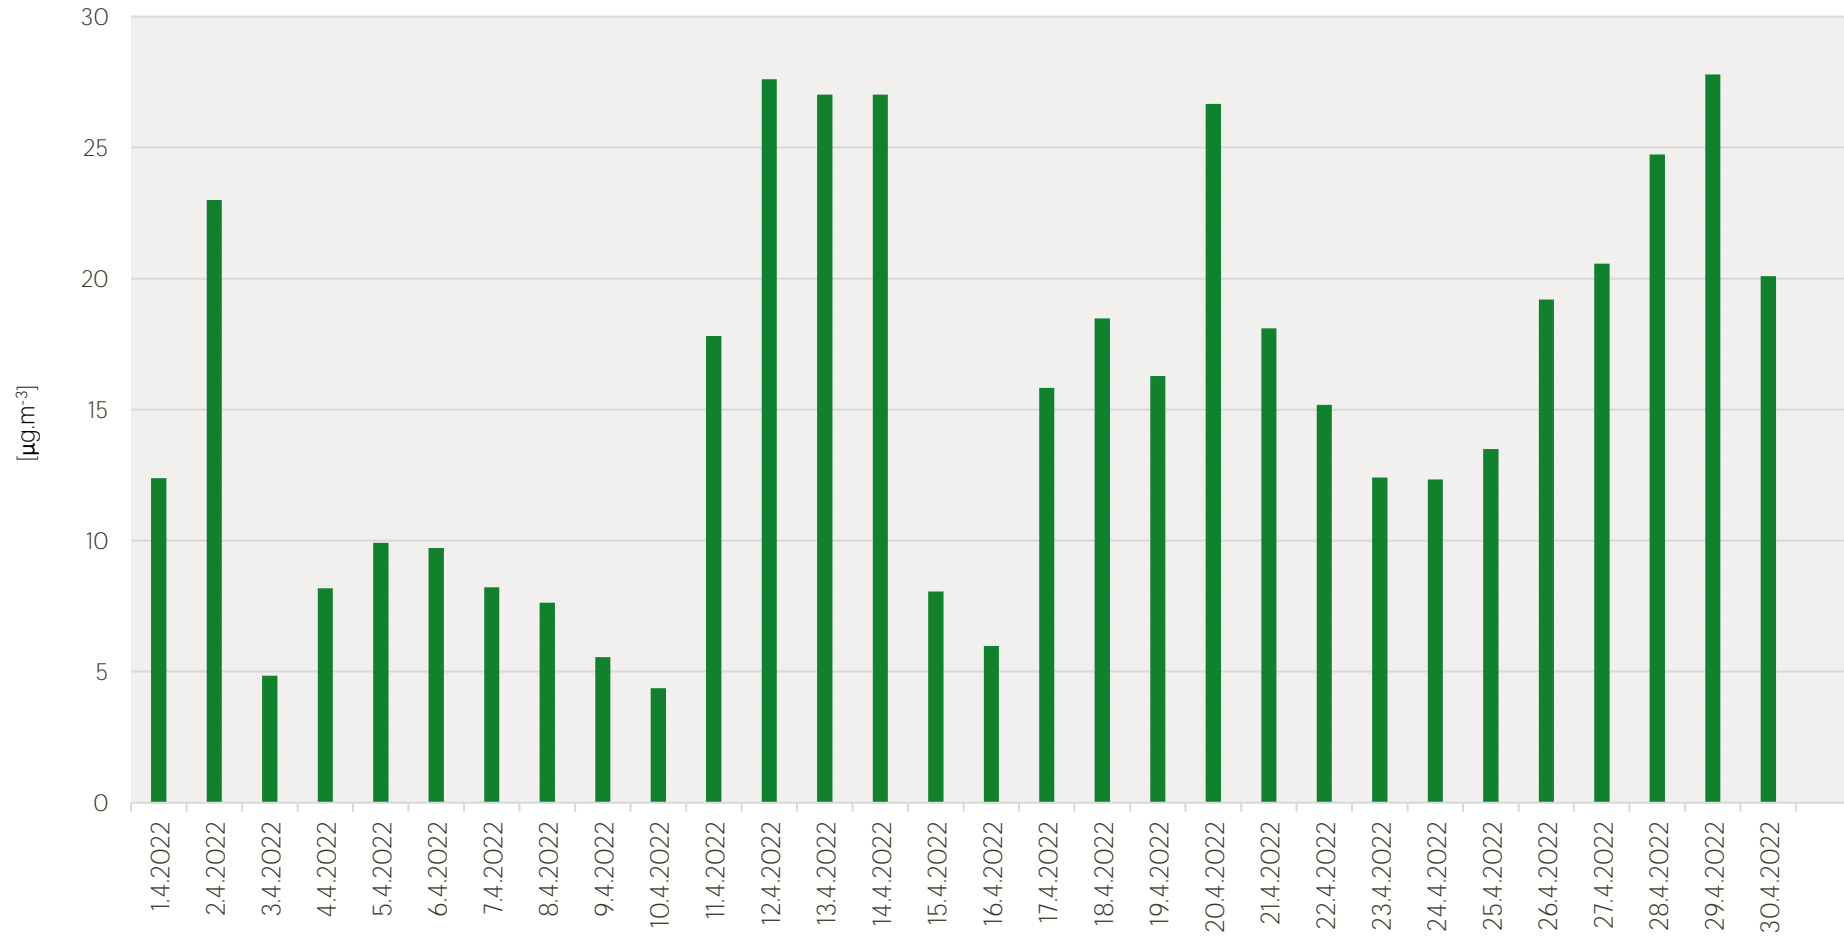

Průměrné denní koncentrace SO₂ v Mostě - duben 2022

Zpracovalo Ekologické centrum Most pro Krušnohoří na základě neverifikovaných dat z měřicí stanice AIM ČHMÚ Most

Průměrné denní koncentrace NO₂ v Mostě - duben 2022

Zpracovalo Ekologické centrum Most pro Krušnohoří na základě neverifikovaných dat z měřicí stanice AIM ČHMÚ Most

Průměrné denní koncentrace PM₁₀ a PM_{2,5} v Mostě - duben 2022

Zpracovalo Ekologické centrum Most pro Krušnohoří na základě neverifikovaných dat z měřicí stanice AIM ČHMÚ Most