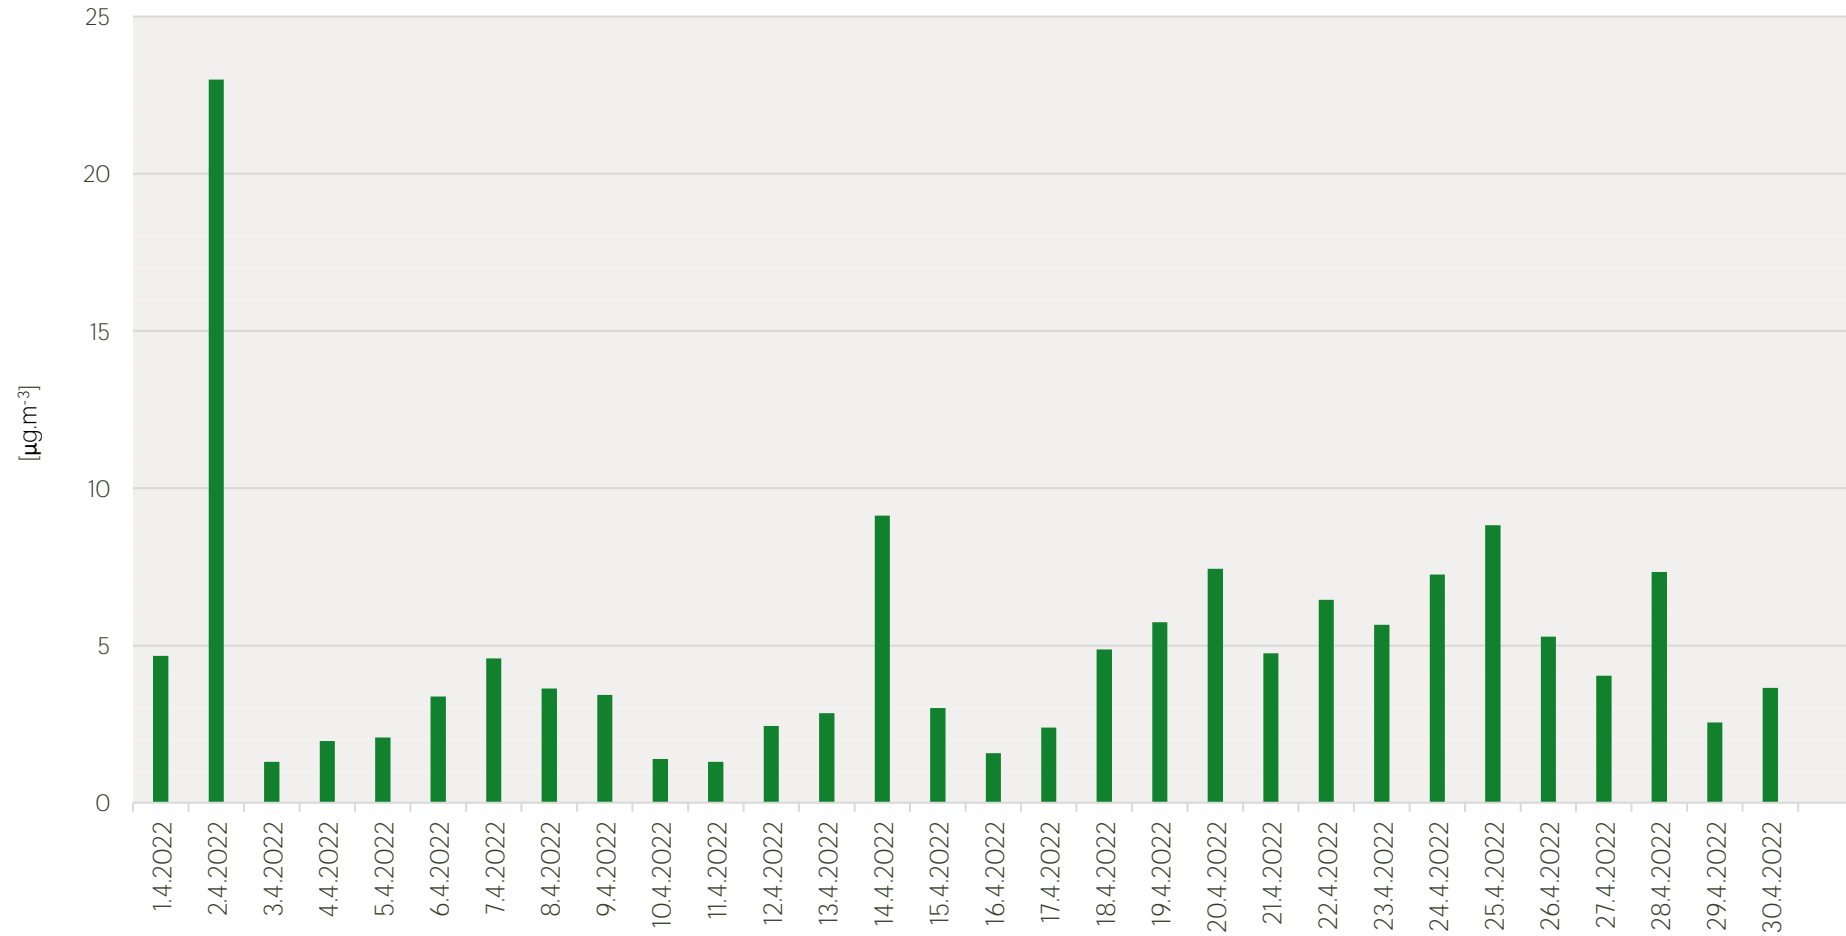

Průměrné denní koncentrace SO₂ v Mostě - duben 2022

Zpracovalo Ekologické centrum Most pro Krušnohoří na základě neverifikovaných dat z měřicí stanice AIM ČHMÚ Most

Průměrné denní koncentrace NO₂ v Mostě - duben 2022

Zpracovalo Ekologické centrum Most pro Krušnohoří na základě neverifikovaných dat z měřicí stanice AIM ČHMÚ Most

Průměrné denní koncentrace PM₁₀ a PM_{2,5} v Mostě - duben 2022

Zpracovalo Ekologické centrum Most pro Krušnohoří na základě neverifikovaných dat z měřicí stanice AIM ČHMÚ Most