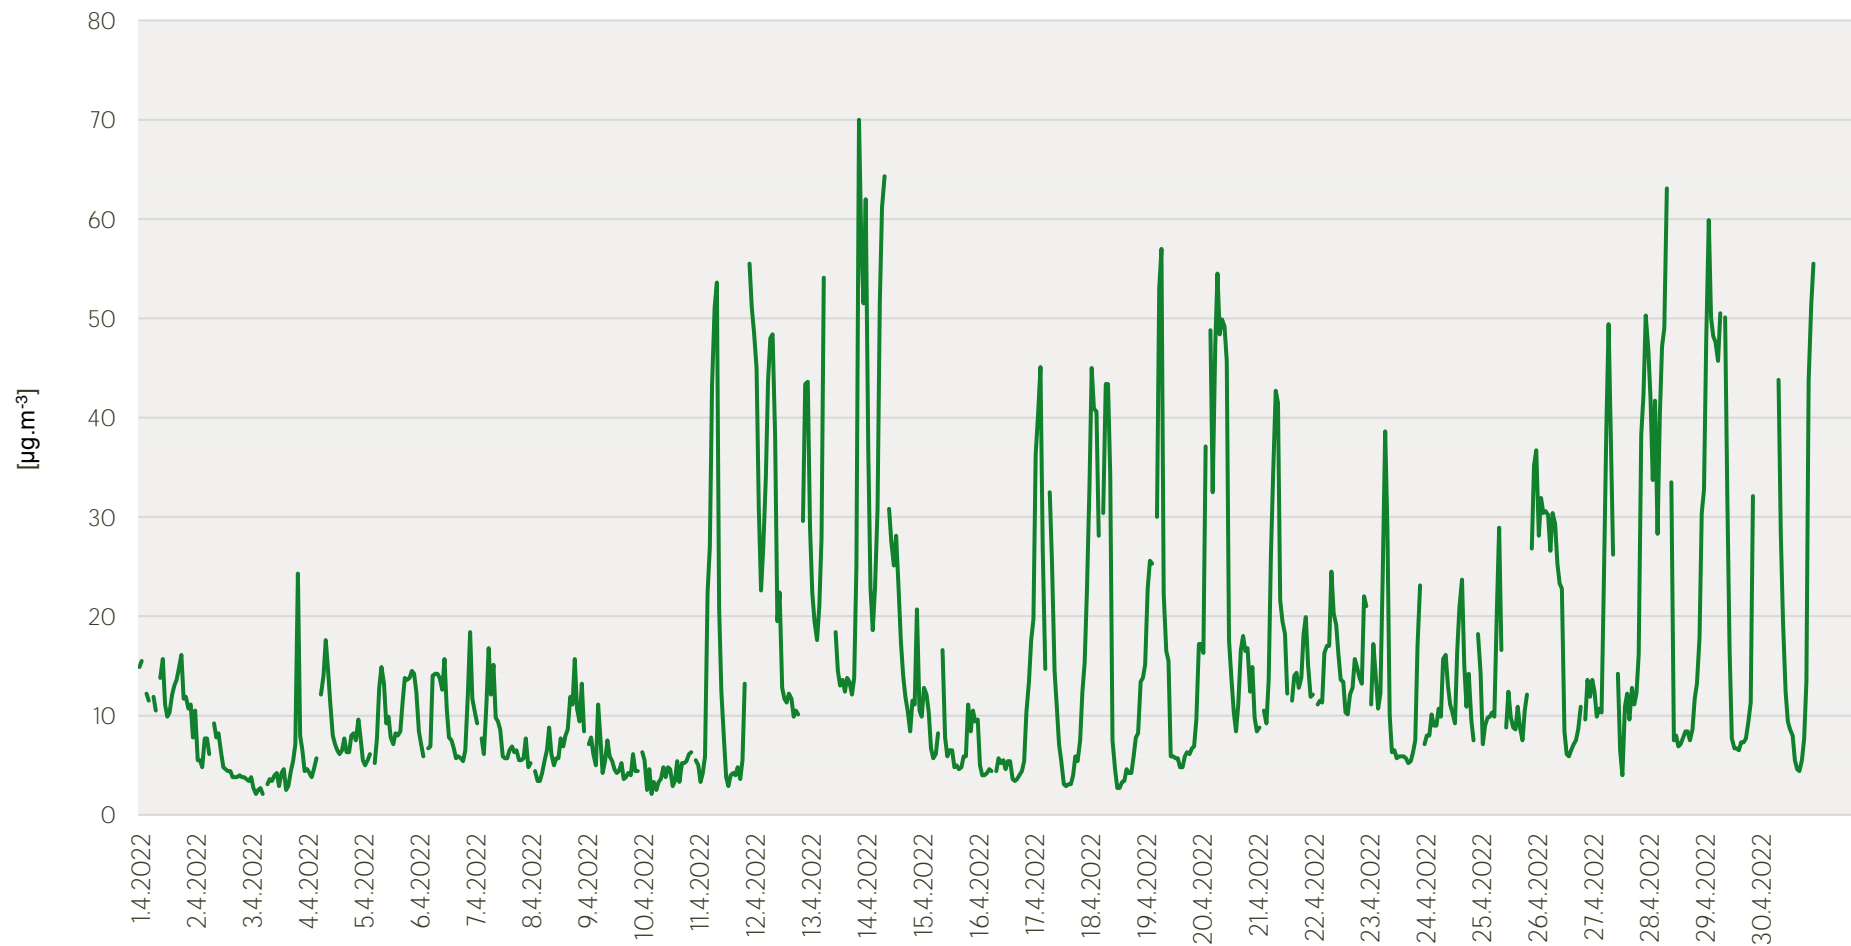

Průměrné hodinové koncentrace NO₂ v Mostě - duben 2022

Zpracovalo Ekologické centrum Most pro Krušnohoří na základě neverifikovaných dat z měřicí stanice AIM ČHMÚ Most