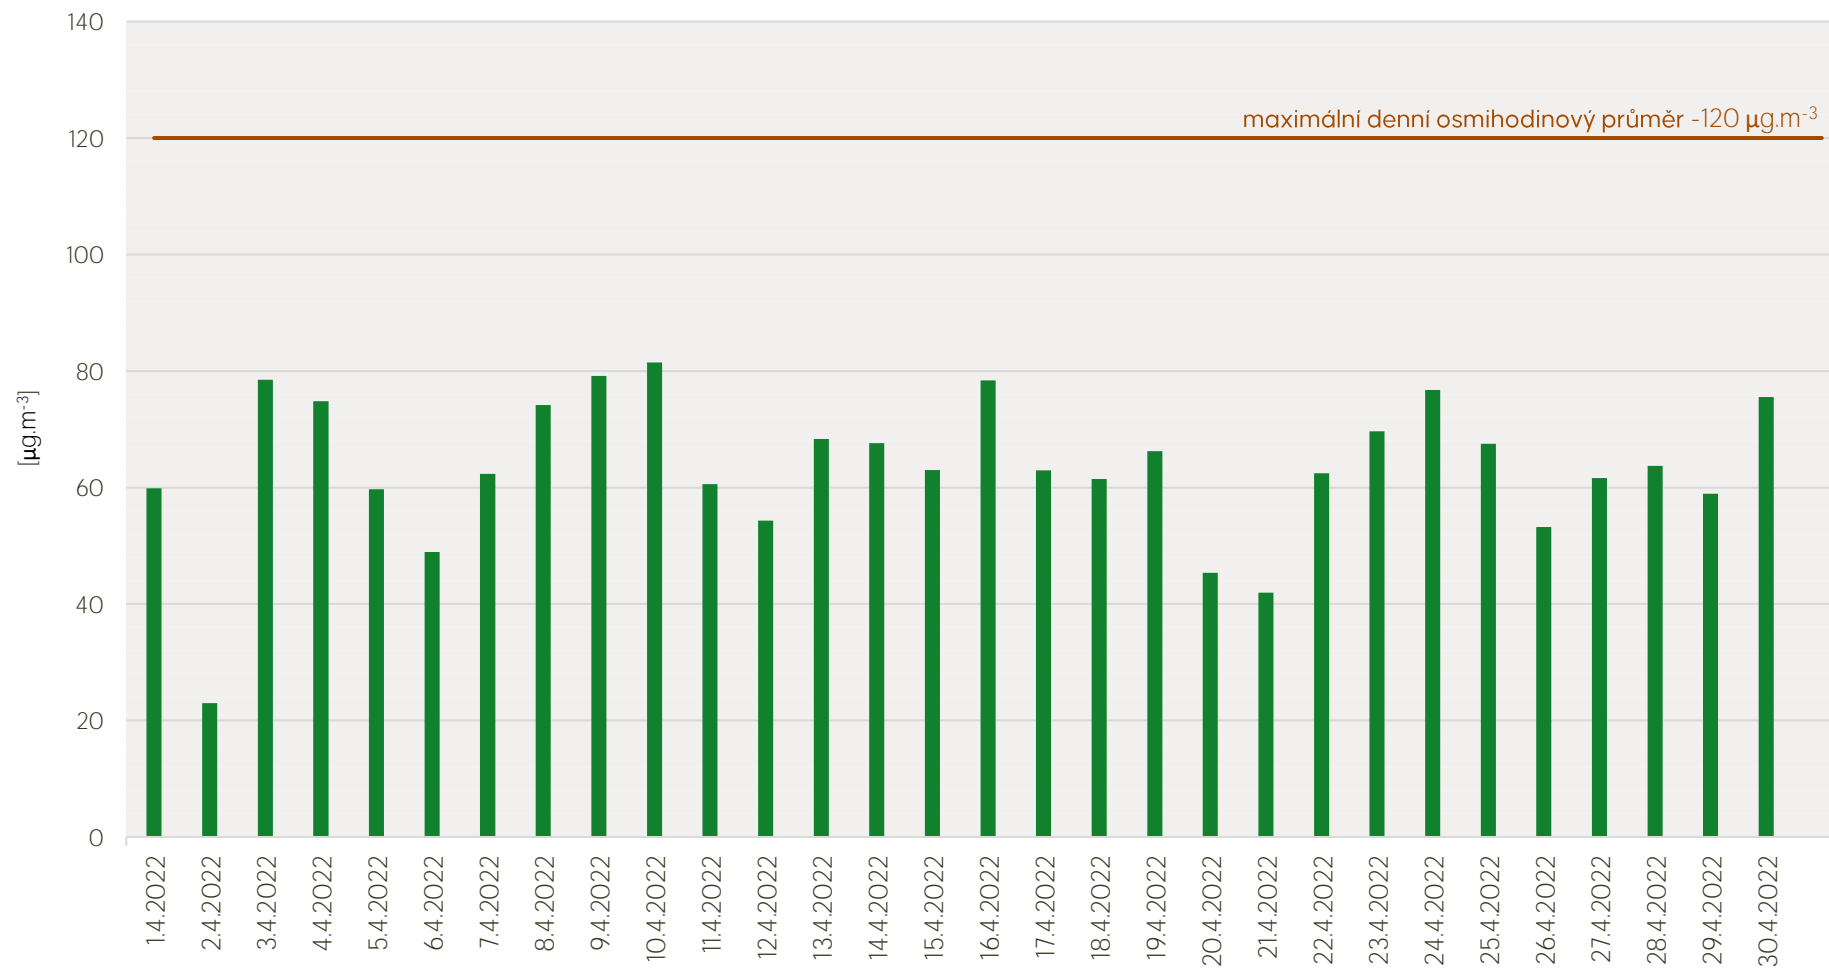

Průměrné denní koncentrace SO₂ v Mostě - duben 2022

Zpracovalo Ekologické centrum Most pro Krušnohoří na základě neverifikovaných dat z měřicí stanice AIM ČHMÚ Most

Průměrné denní koncentrace NO₂ v Mostě - duben 2022

Zpracovalo Ekologické centrum Most pro Krušnohoří na základě neverifikovaných dat z měřicí stanice AIM ČHMÚ Most

Průměrné denní koncentrace PM₁₀ a PM_{2,5} v Mostě - duben 2022

Zpracovalo Ekologické centrum Most pro Krušnohoří na základě neverifikovaných dat z měřicí stanice AIM ČHMÚ Most

Průměrné denní koncentrace O₃ v Mostě - duben 2022

Zpracovalo Ekologické centrum Most pro Krušnohoří na základě neverifikovaných dat z měřicí stanice AIM ČHMÚ Most

Průměrné hodinové koncentrace SO₂ v Mostě - duben 2022