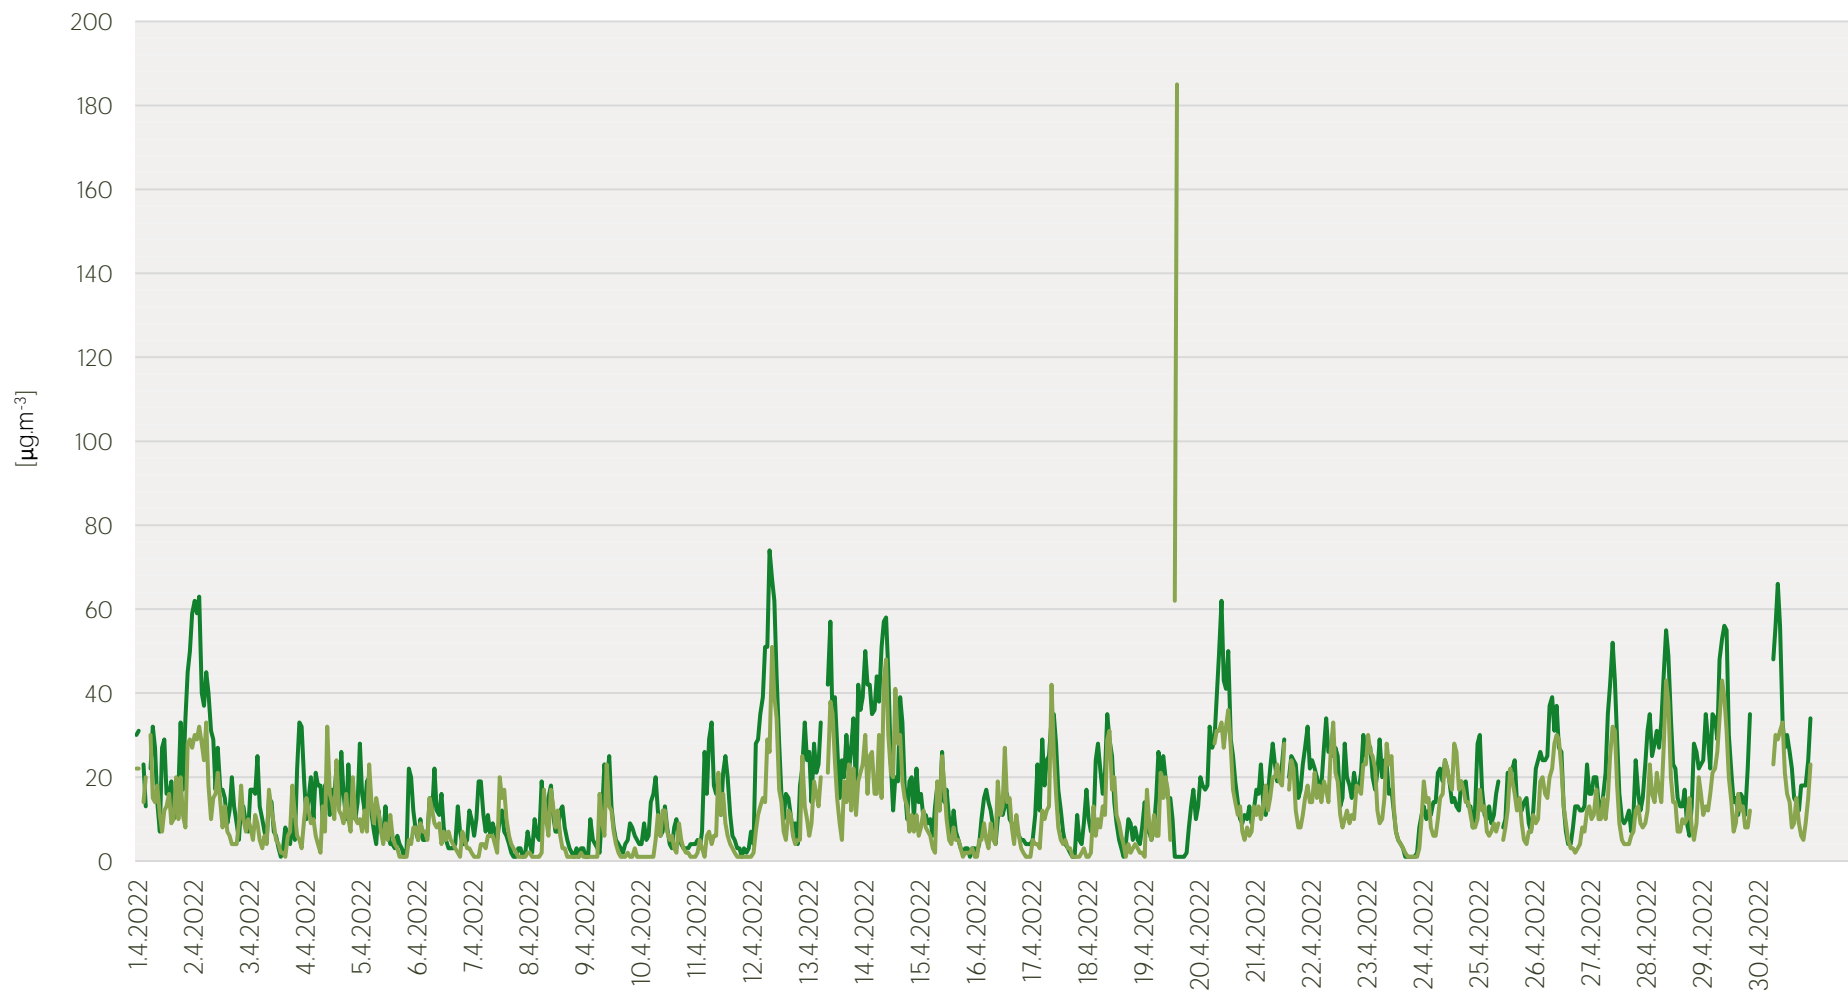

Průměrné hodinové koncentrace PM₁₀ a PM_{2,5} v Mostě - duben 2022

Zpracovalo Ekologické centrum Most pro Krušnohoří na základě neverifikovaných dat z měřicí stanice AIM ČHMÚ Most