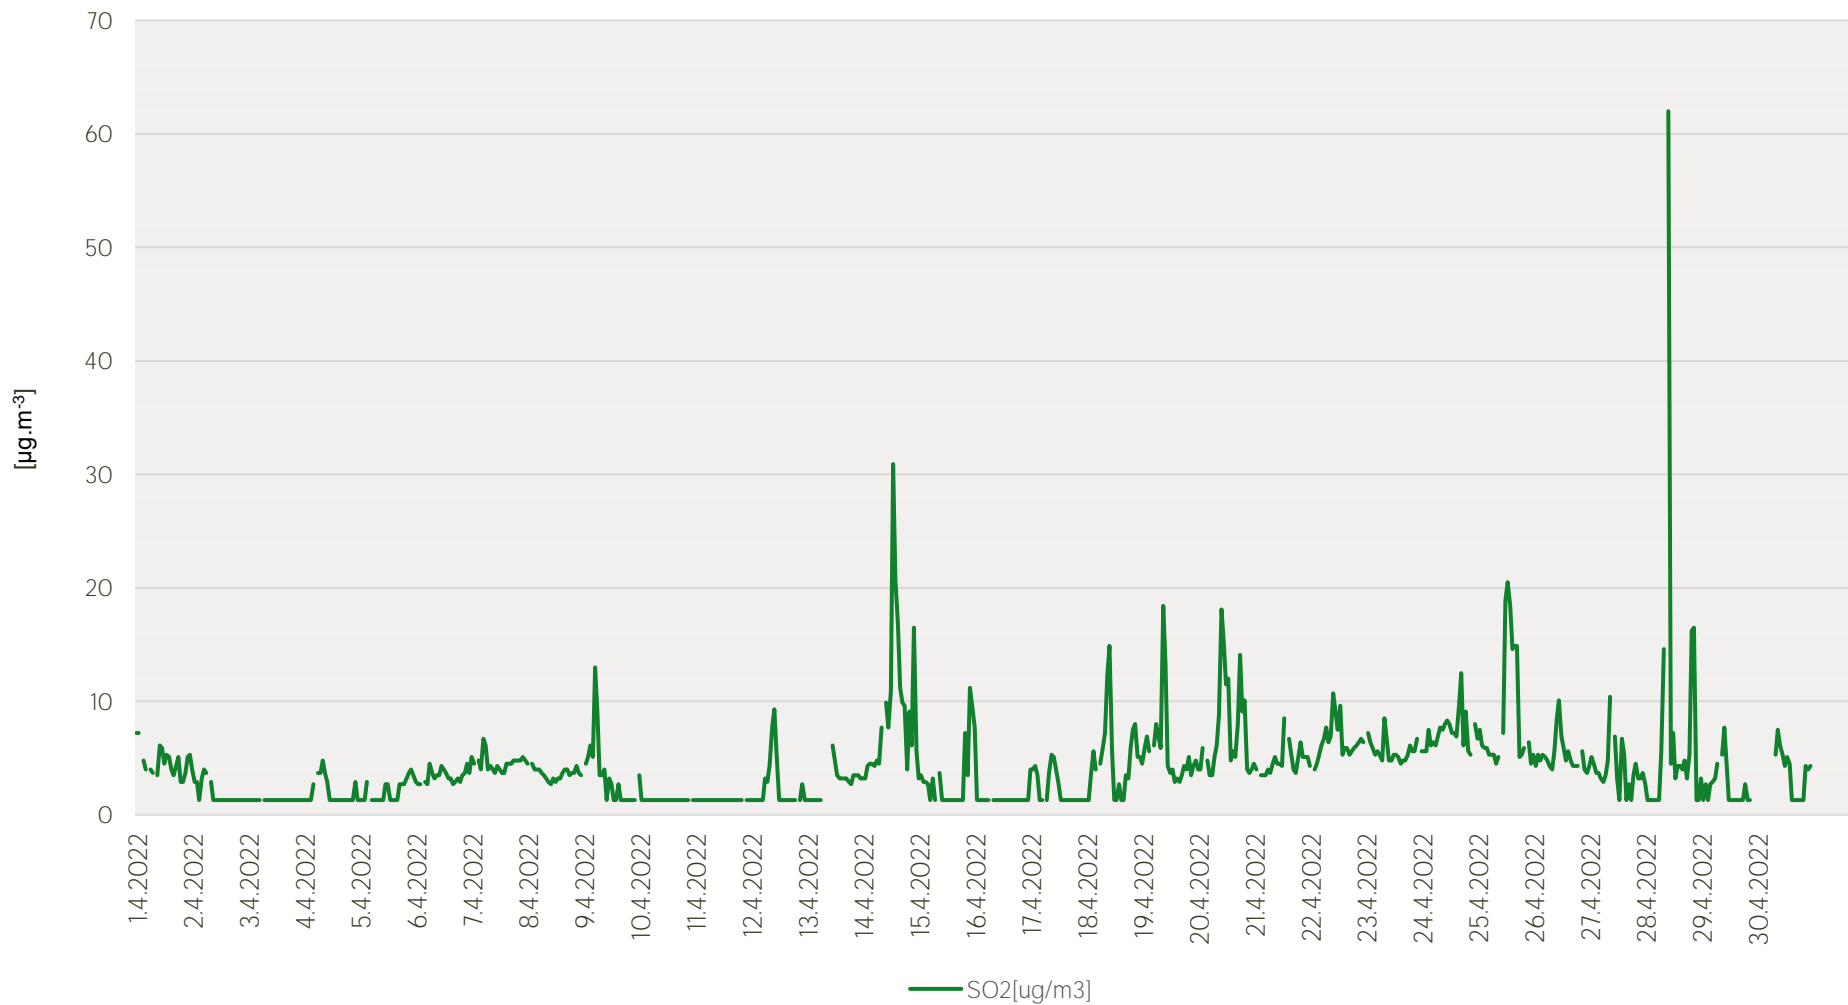

Průměrné hodinové koncentrace SO₂ v Mostě - duben 2022

Zpracovalo Ekologické centrum Most pro Krušnohoří na základě neverifikovaných dat z měřicí stanice AIM ČHMÚ Most