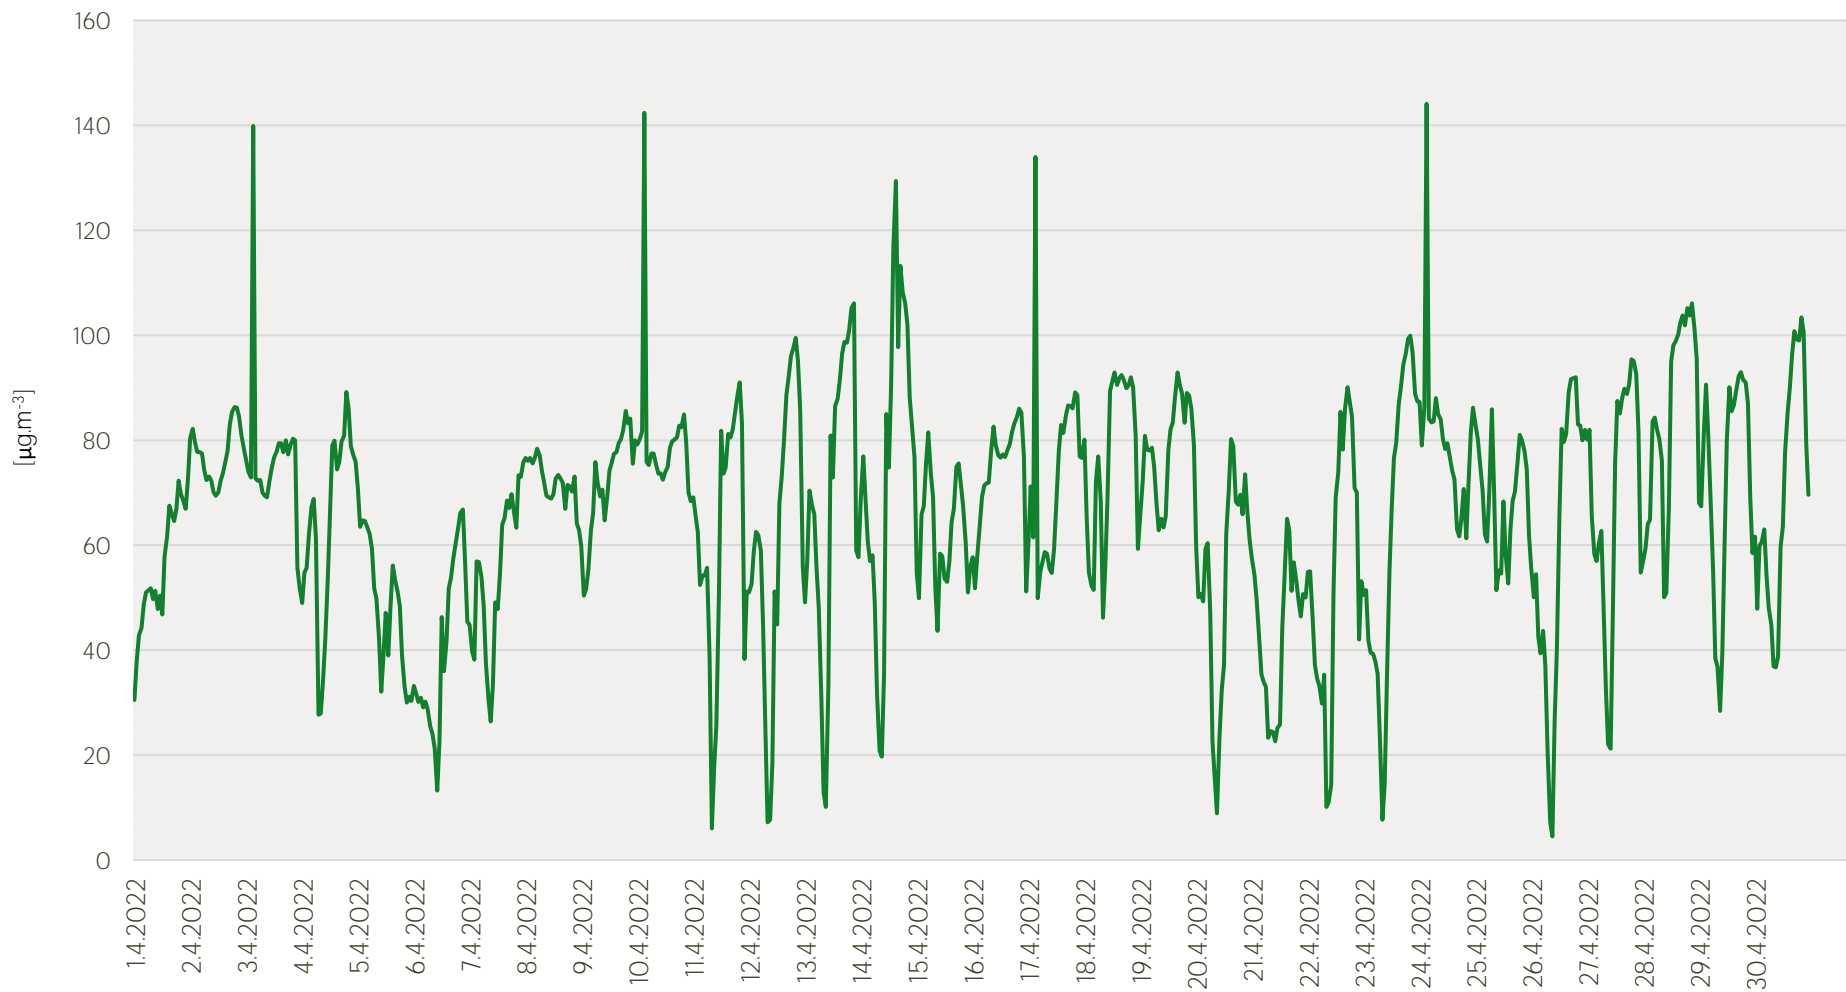

Průměrné hodinové koncentrace O₃ v Litvínově - duben 2022

Zpracovalo Ekologické centrum Most pro Krušnohoří na základě neverifikovaných dat z měřicí stanice AIM ZÚ Litvínov