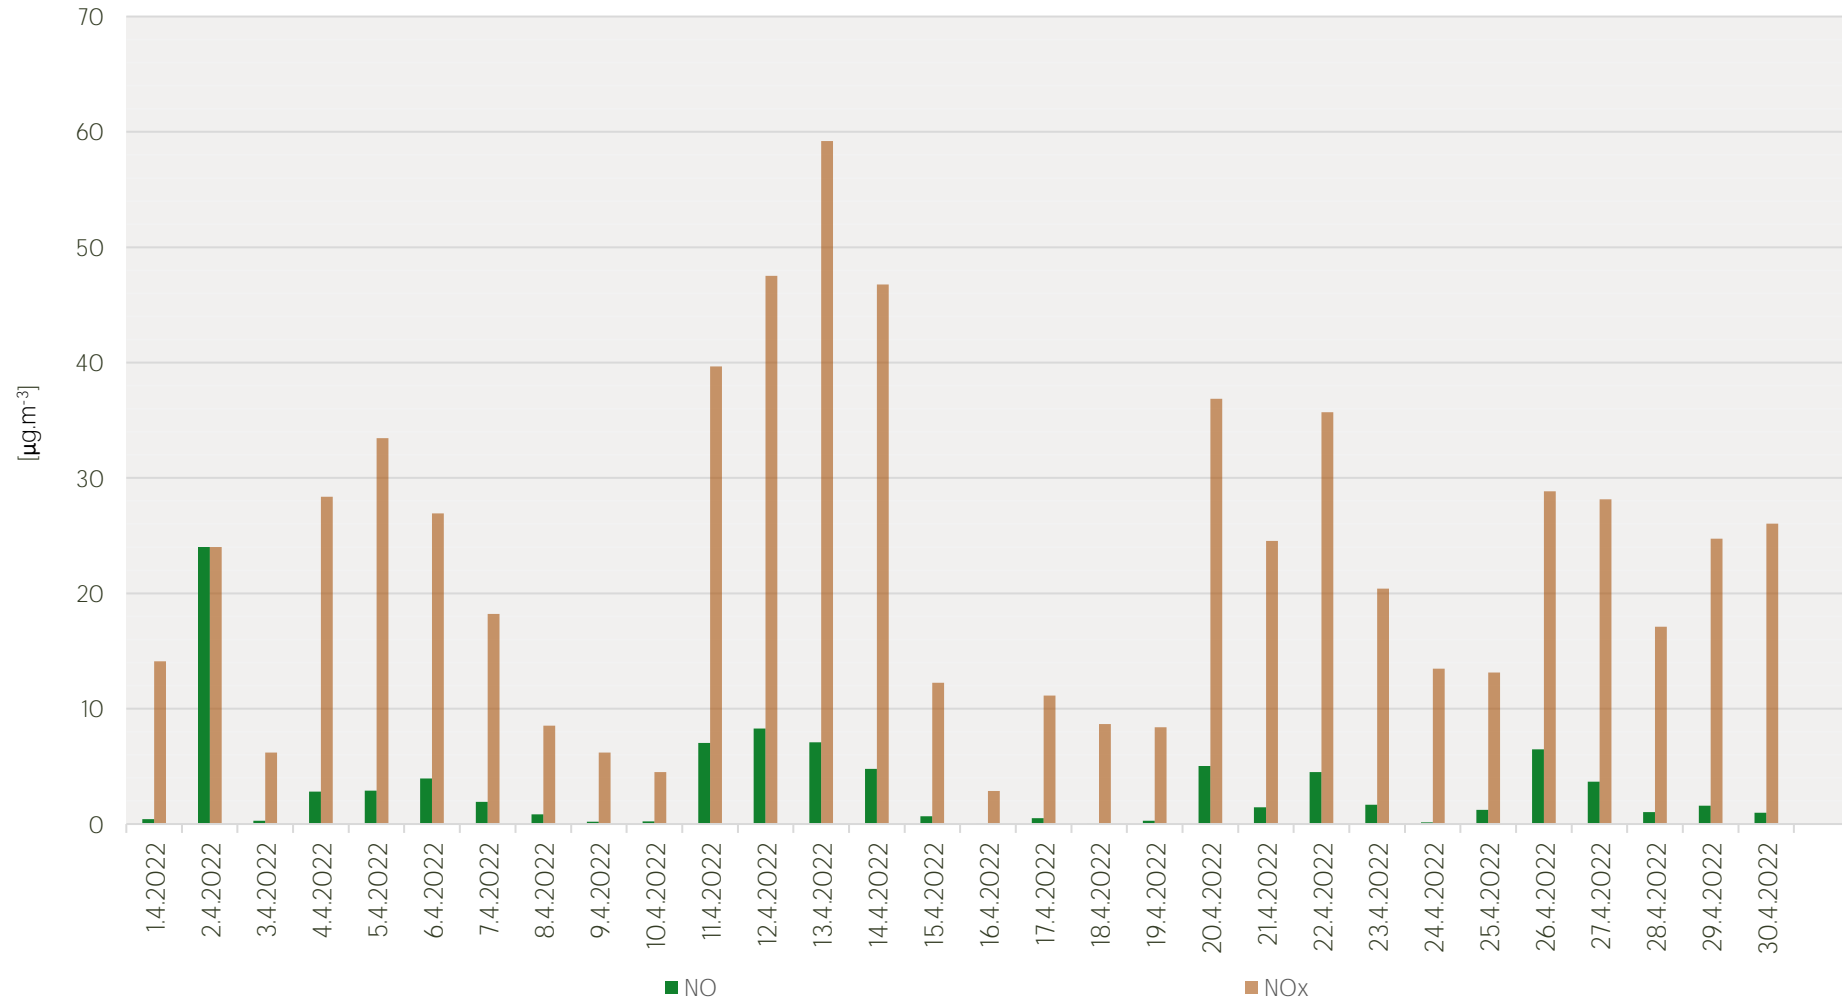

Průměrné denní koncentrace NO, NO_x v Litvínově - duben 2022

Zpracovalo Ekologické centrum Most pro Krušnohoří na základě neverifikovaných dat z měřicí stanice AIM ZÚ Litvínov