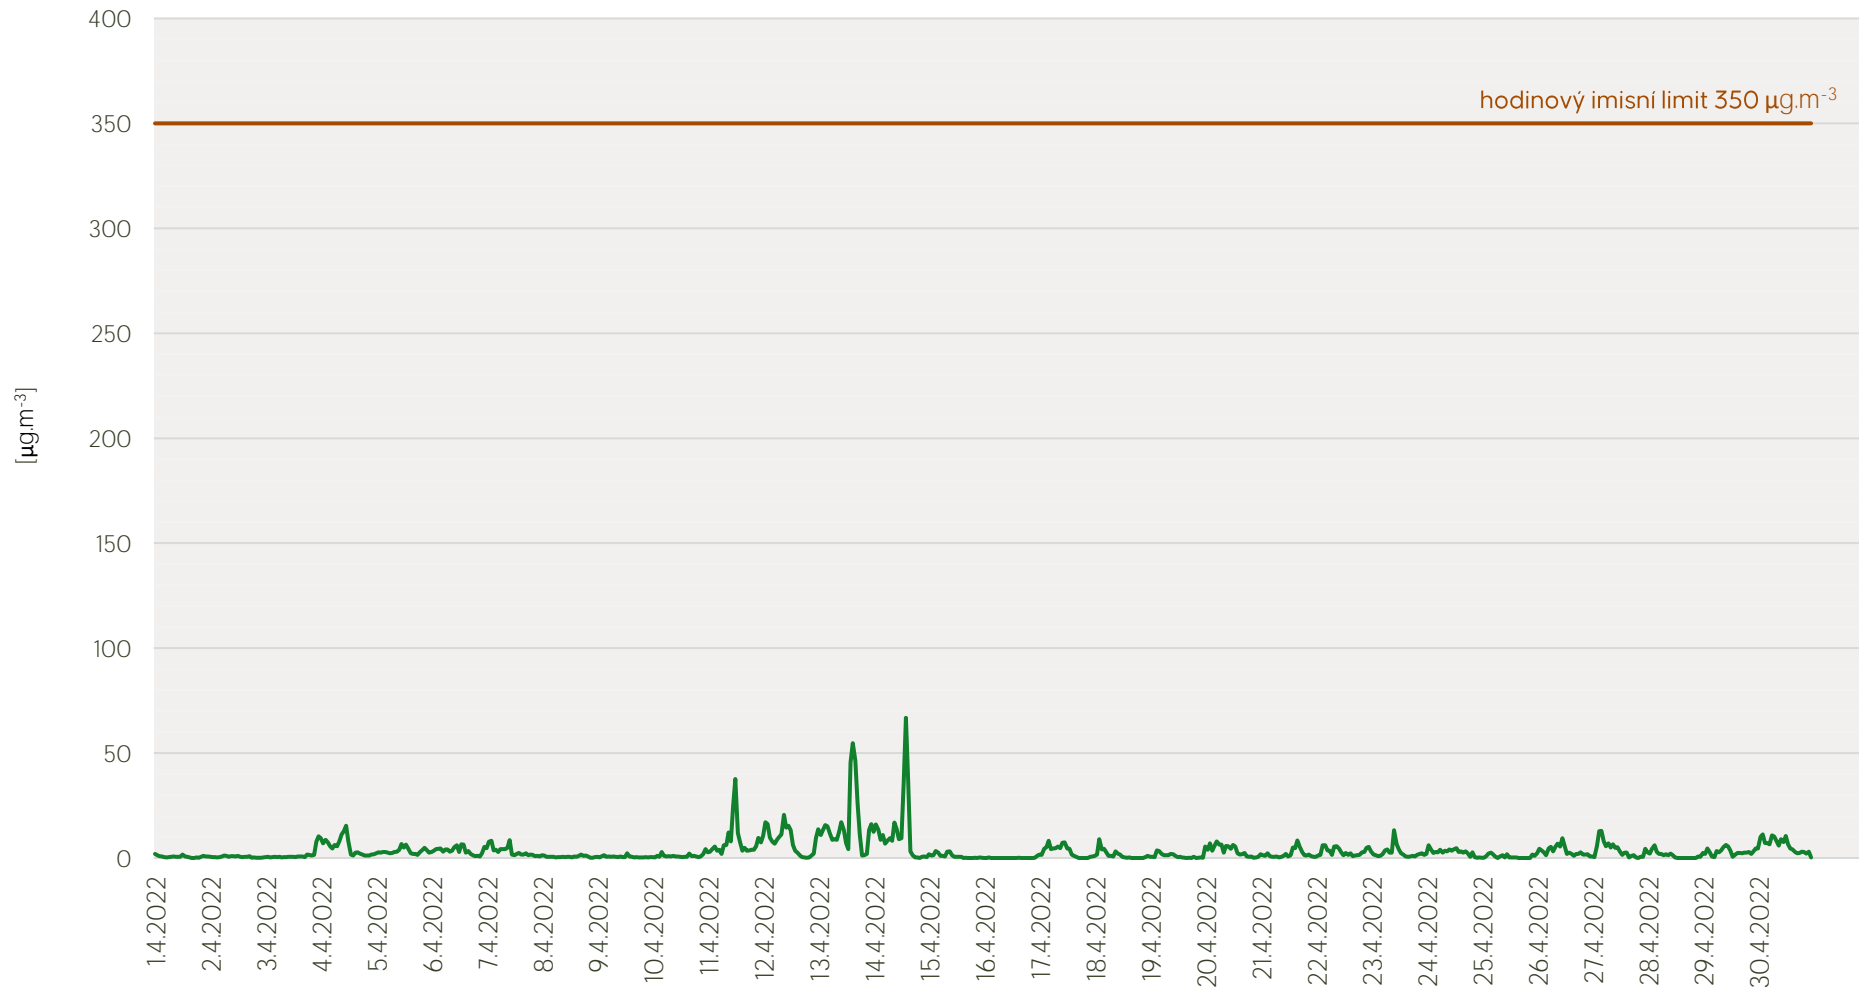

Průměrné hodinové koncentrace SO₂ v Litvínově - duben 2022

Zpracovalo Ekologické centrum Most pro Krušnohoří na základě neverifikovaných dat z měřicí stanice AIM ZÚ Litvínov