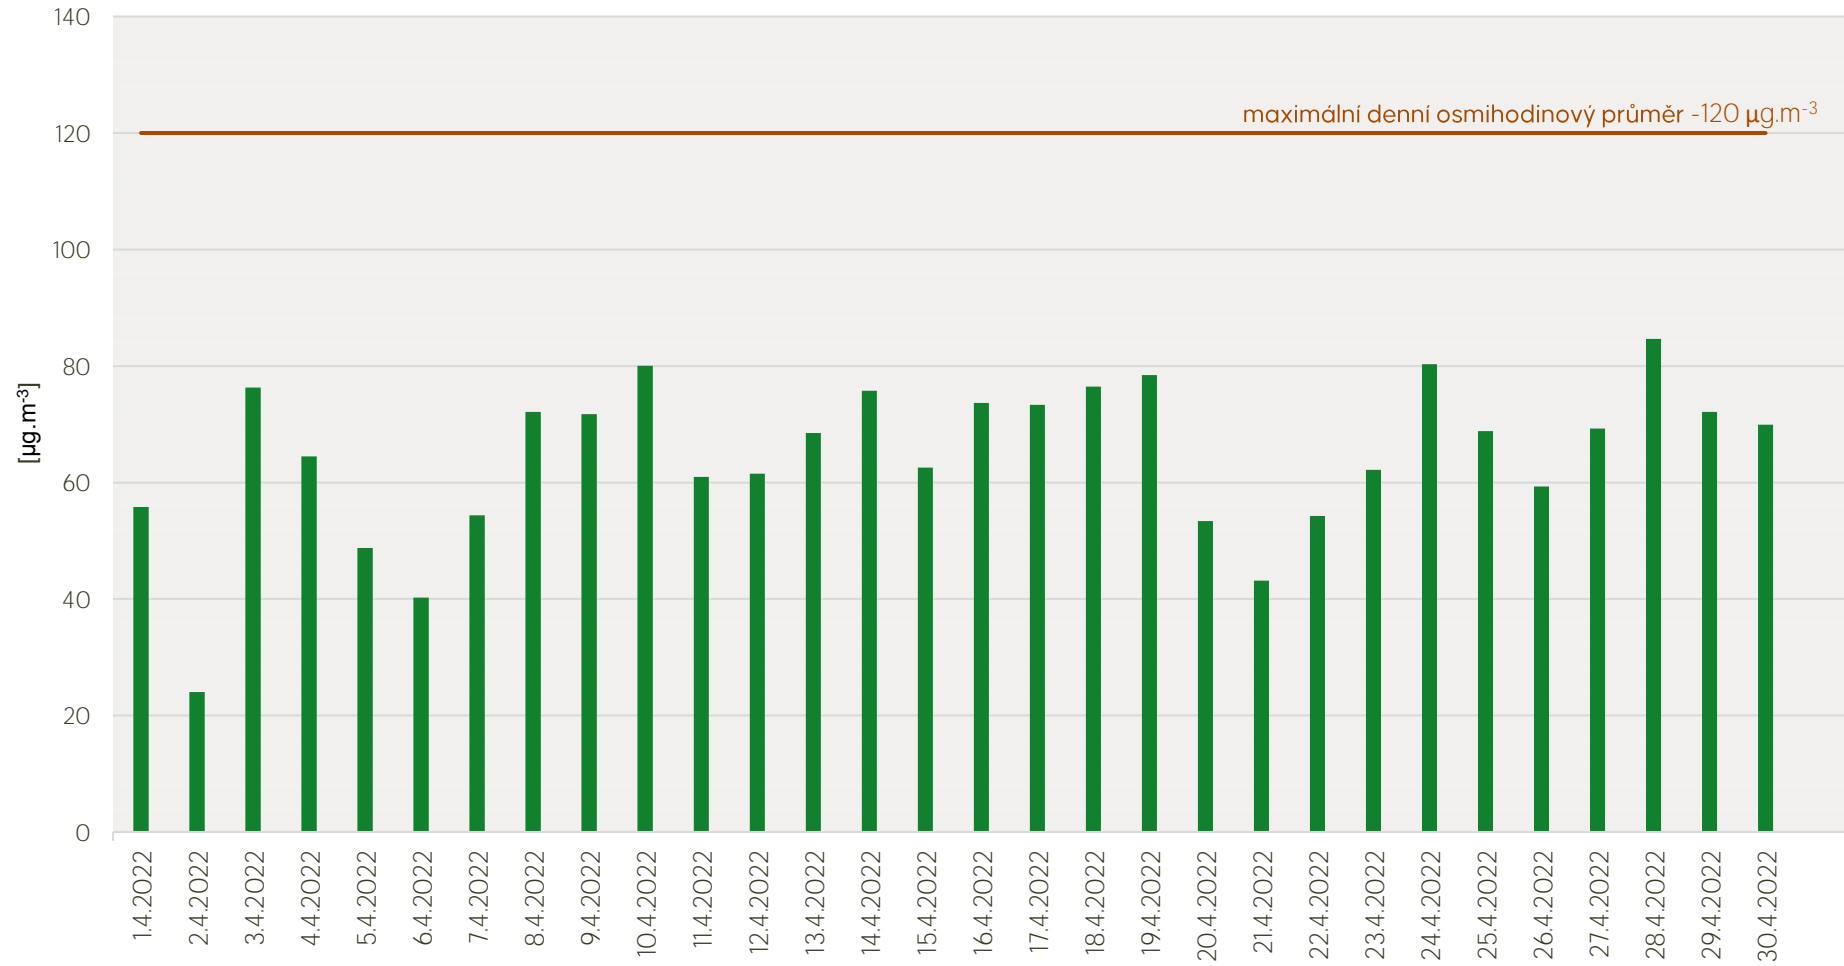

Průměrné denní koncentrace O₃ v Litvínově - duben 2022

Zpracovalo Ekologické centrum Most pro Krušnohoří na základě neverifikovaných dat z měřicí stanice AIM ZÚ Litvínov