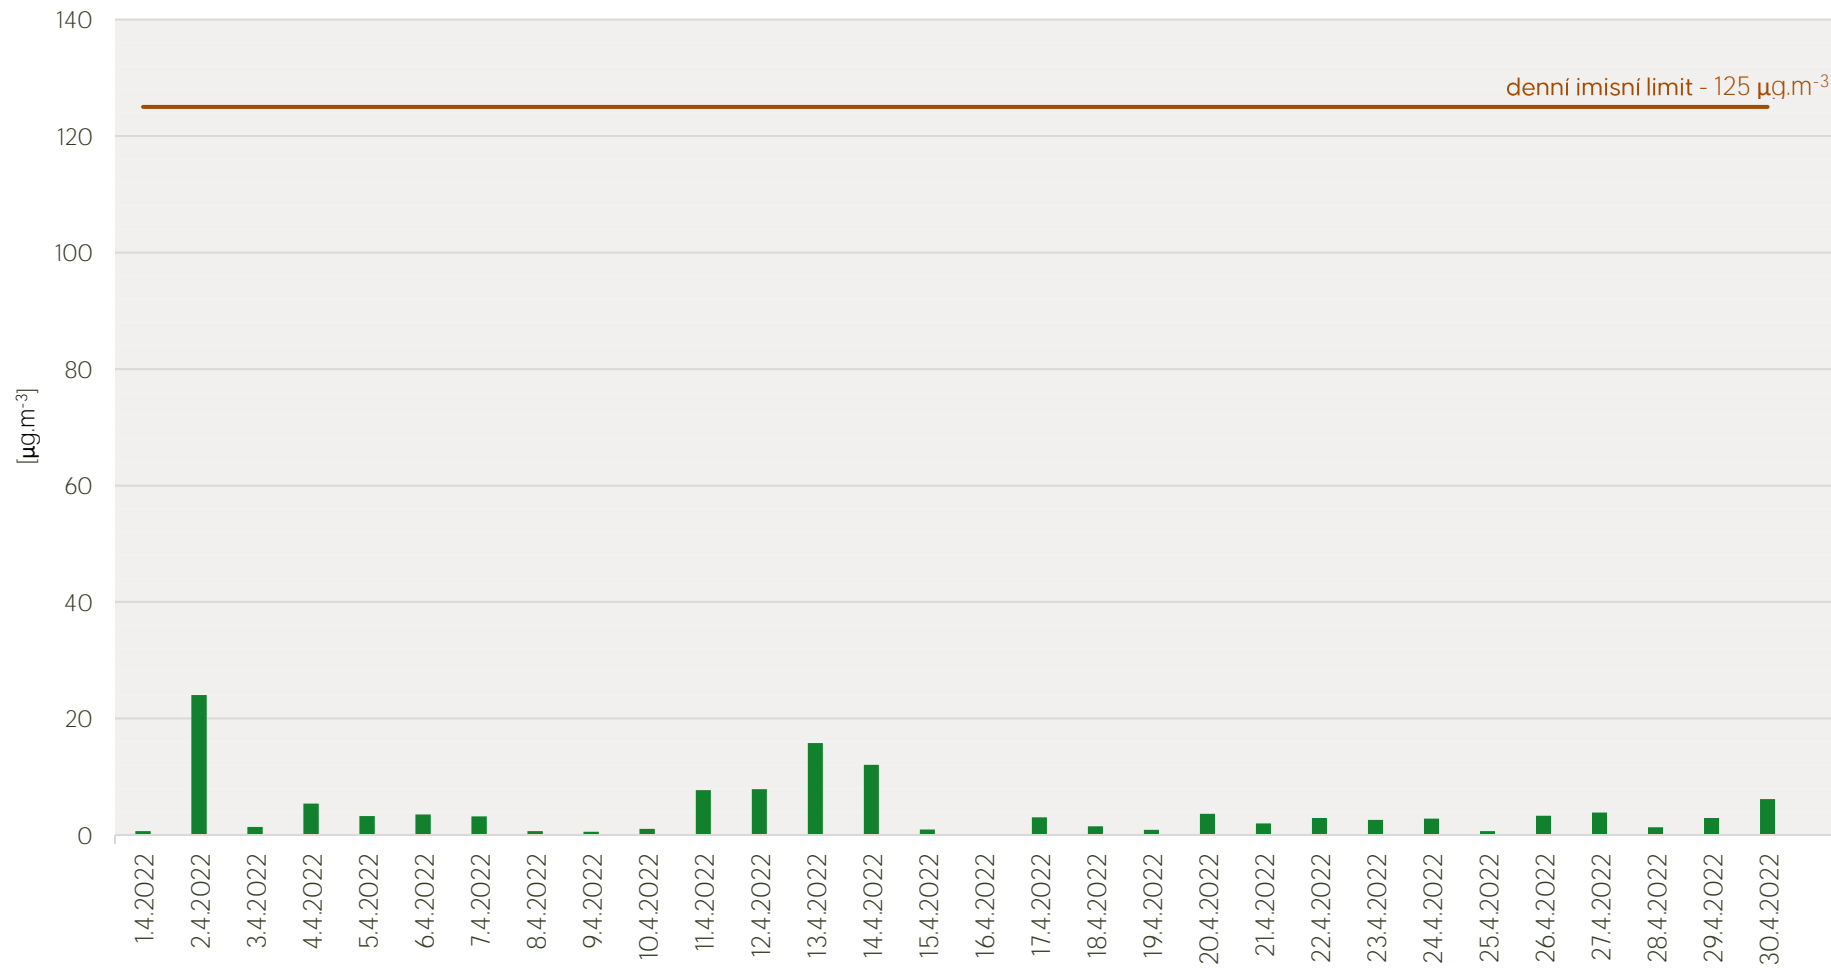

## Průměrné denní koncentrace SO<sub>2</sub> v Litvínově - duben 2022

Zpracovalo Ekologické centrum Most pro Krušnohoří na základě neverifikovaných dat z měřicí stanice AIM ZÚ Litvínov

## Průměrné denní koncentrace PM<sub>10</sub> v Litvínově - duben 2022

Zpracovalo Ekologické centrum Most pro Krušnohoří na základě neverifikovaných dat z měřicí stanice AIM ZÚ Litvínov