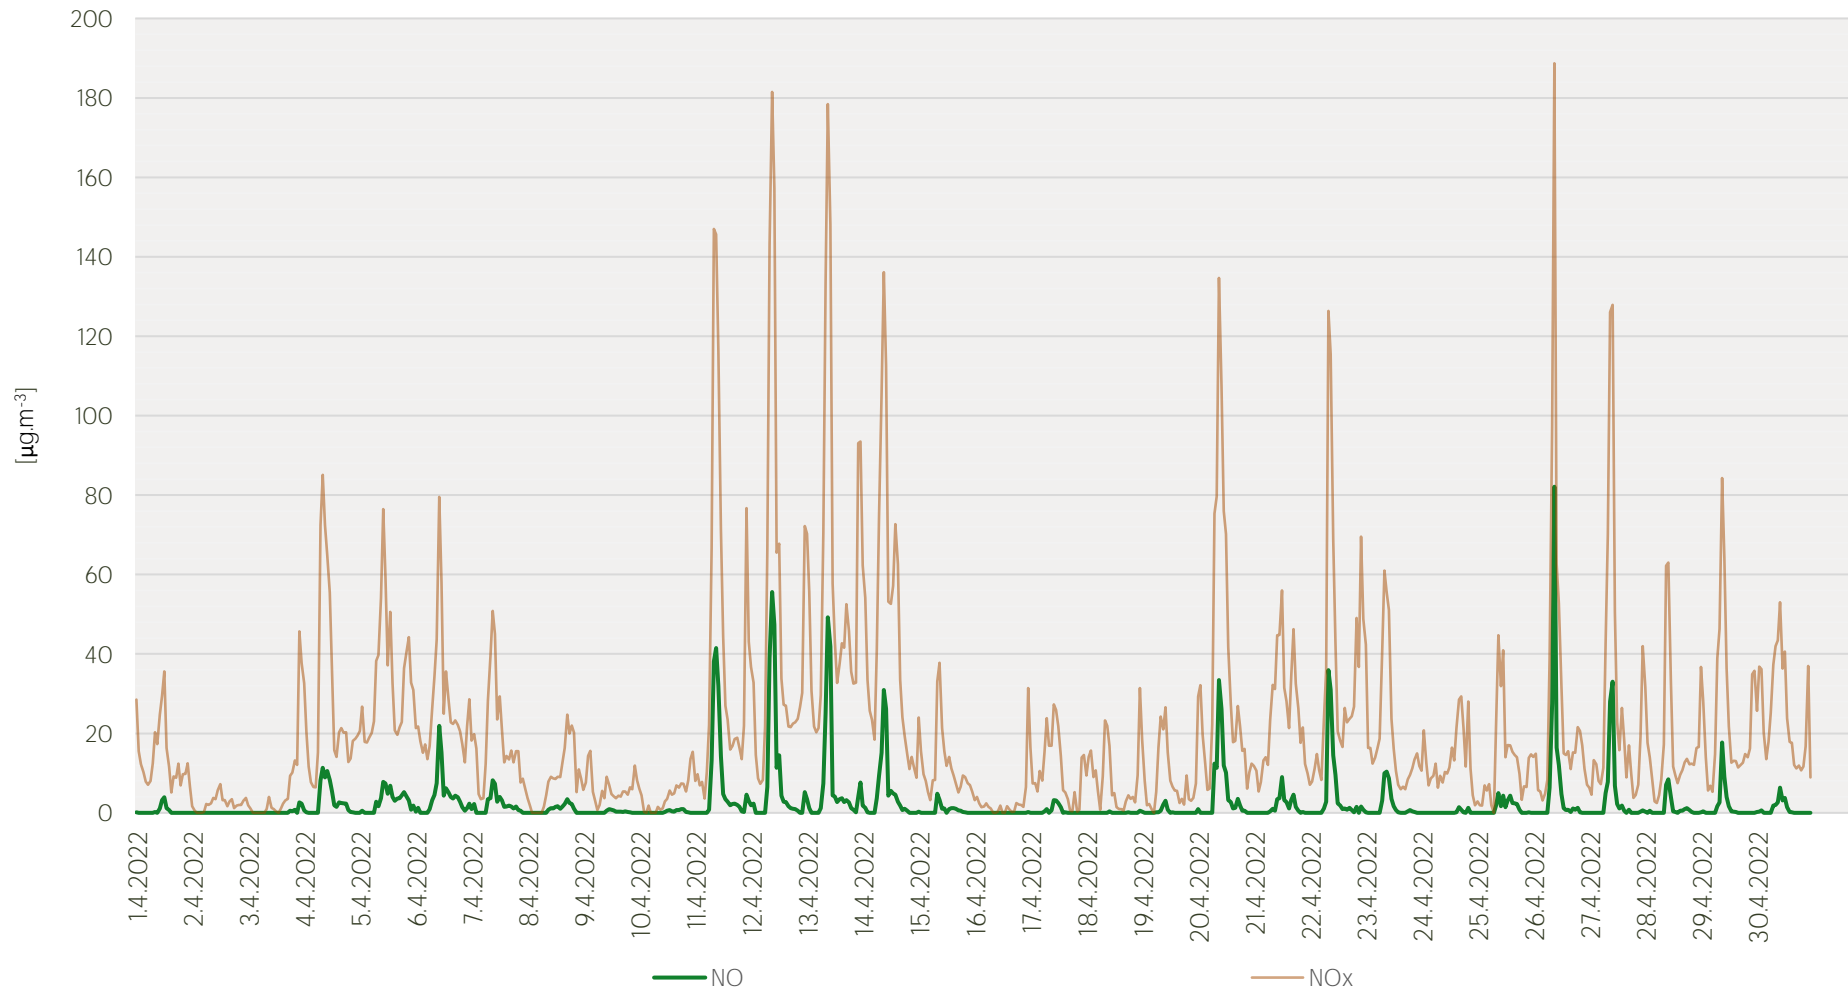

Průměrné hodinové koncentrace NO, NO_x v Litvínově - duben 2022

Zpracovalo Ekologické centrum Most pro Krušnohoří na základě neverifikovaných dat z měřicí stanice AIM ZÚ Litvínov