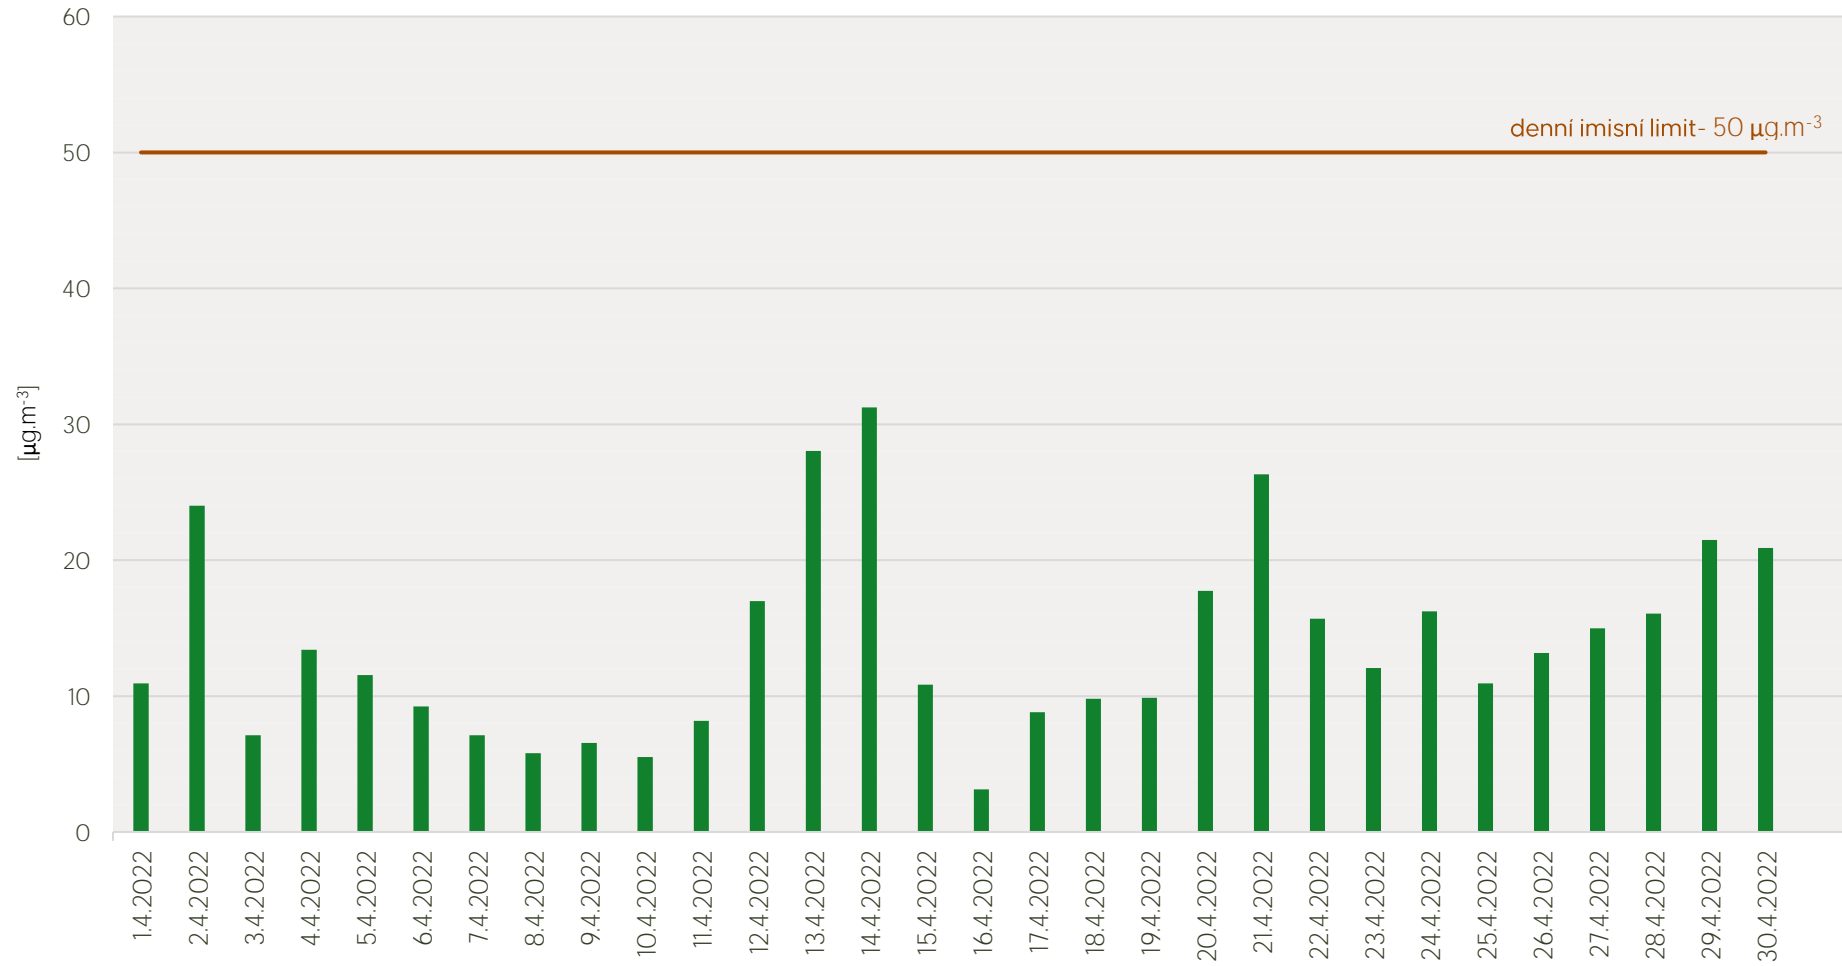

## Průměrné denní koncentrace SO<sub>2</sub> v Litvínově - duben 2022

Zpracovalo Ekologické centrum Most pro Krušnohoří na základě neverifikovaných dat z měřicí stanice AIM ZÚ Litvínov

## Průměrné denní koncentrace PM<sub>10</sub> v Litvínově - duben 2022

Zpracovalo Ekologické centrum Most pro Krušnohoří na základě neverifikovaných dat z měřicí stanice AIM ZÚ Litvínov