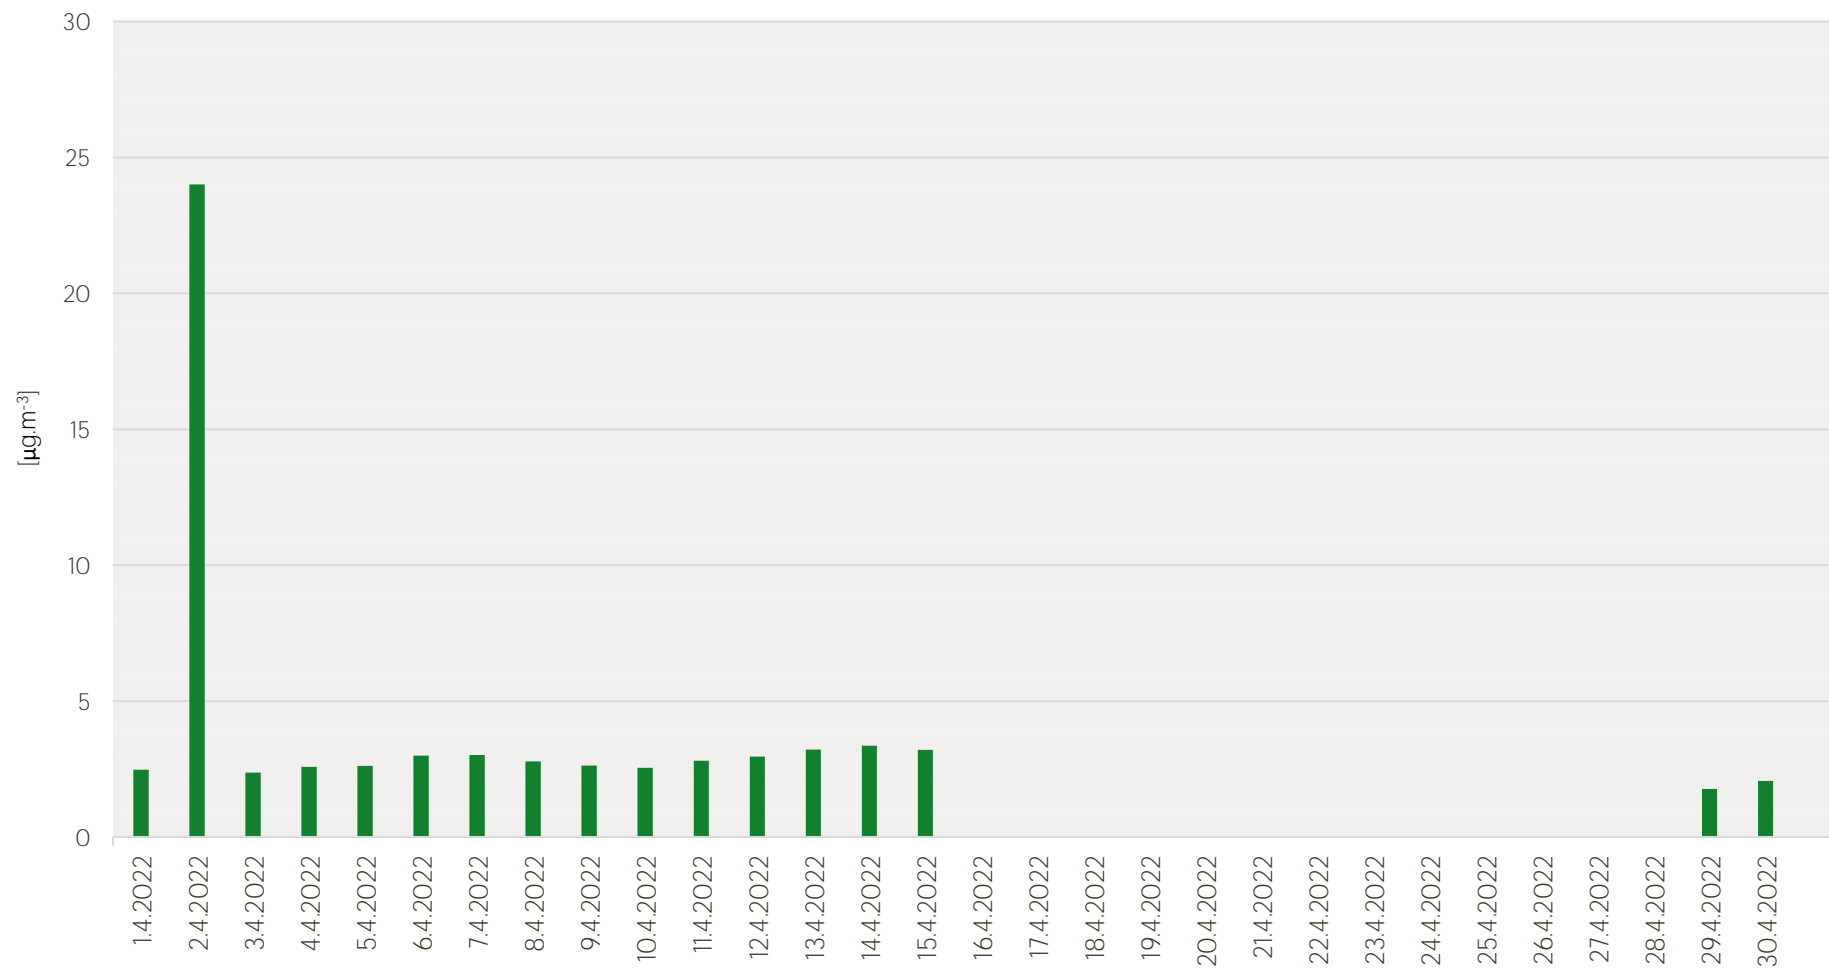

Průměrné denní koncentrace H₂S v Litvínově - duben 2022

Zpracovalo Ekologické centrum Most pro Krušnohoří na základě neverifikovaných dat z měřicí stanice AIM ZÚ Litvínov