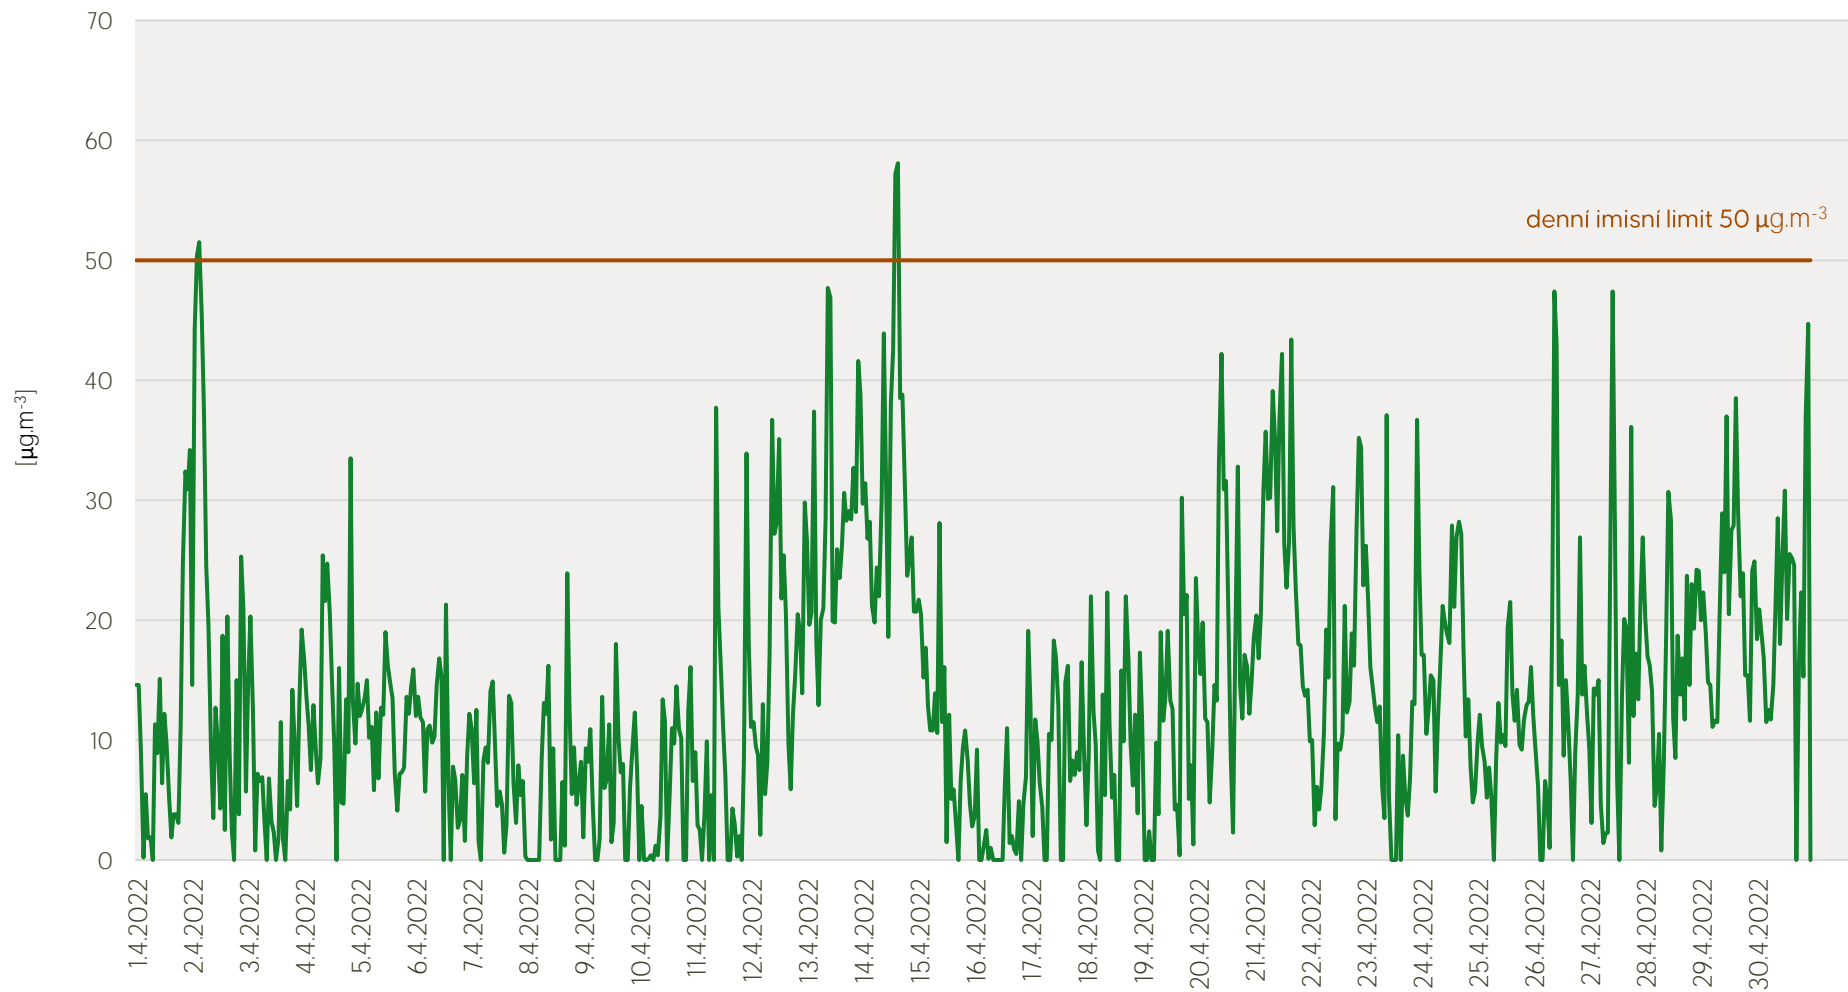

Průměrné hodinové koncentrace PM₁₀ v Litvínově - duben 2022

Zpracovalo Ekologické centrum Most pro Krušnohoří na základě neverifikovaných dat z měřicí stanice AIM ZÚ Litvínov