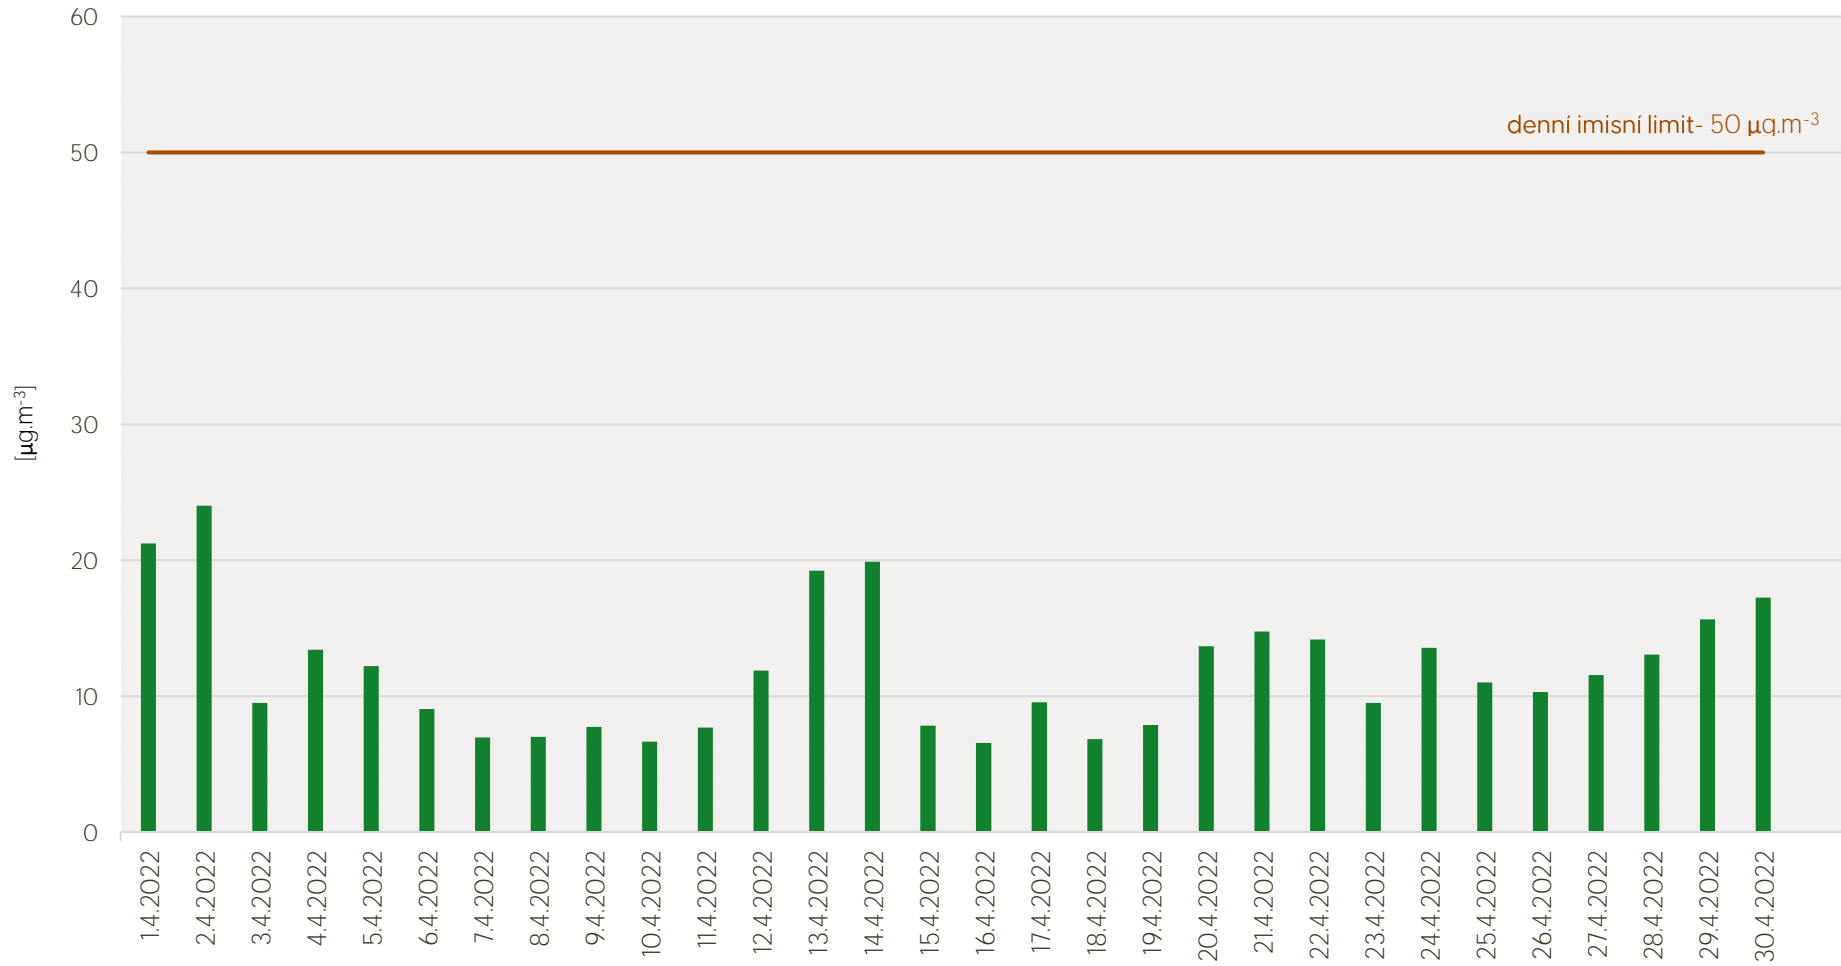

Průměrné denní koncentrace SO₂ v Krupce - duben 2022

Zpracovalo Ekologické centrum Most pro Krušnohoří na základě neverifikovaných dat z měřicí stanice AIM ČHMÚ Krupka

Průměrné denní koncentrace PM₁₀ v Krupce - duben 2022

Zpracovalo Ekologické centrum Most pro Krušnohoří na základě neverifikovaných dat z měřicí stanice AIM ČHMÚ Krupka

Průměrné hodinové koncentrace SO₂ v Krupce - duben 2022

Zpracovalo Ekologické centrum Most pro Krušnohoří na základě neverifikovaných dat z měřicí stanice AIM ČHMÚ Krupka

Průměrné hodinové koncentrace PM₁₀ v Krupce - duben 2022

Zpracovalo Ekologické centrum Most pro Krušnohoří na základě neverifikovaných dat z měřicí stanice AIM ČHMÚ Krupka