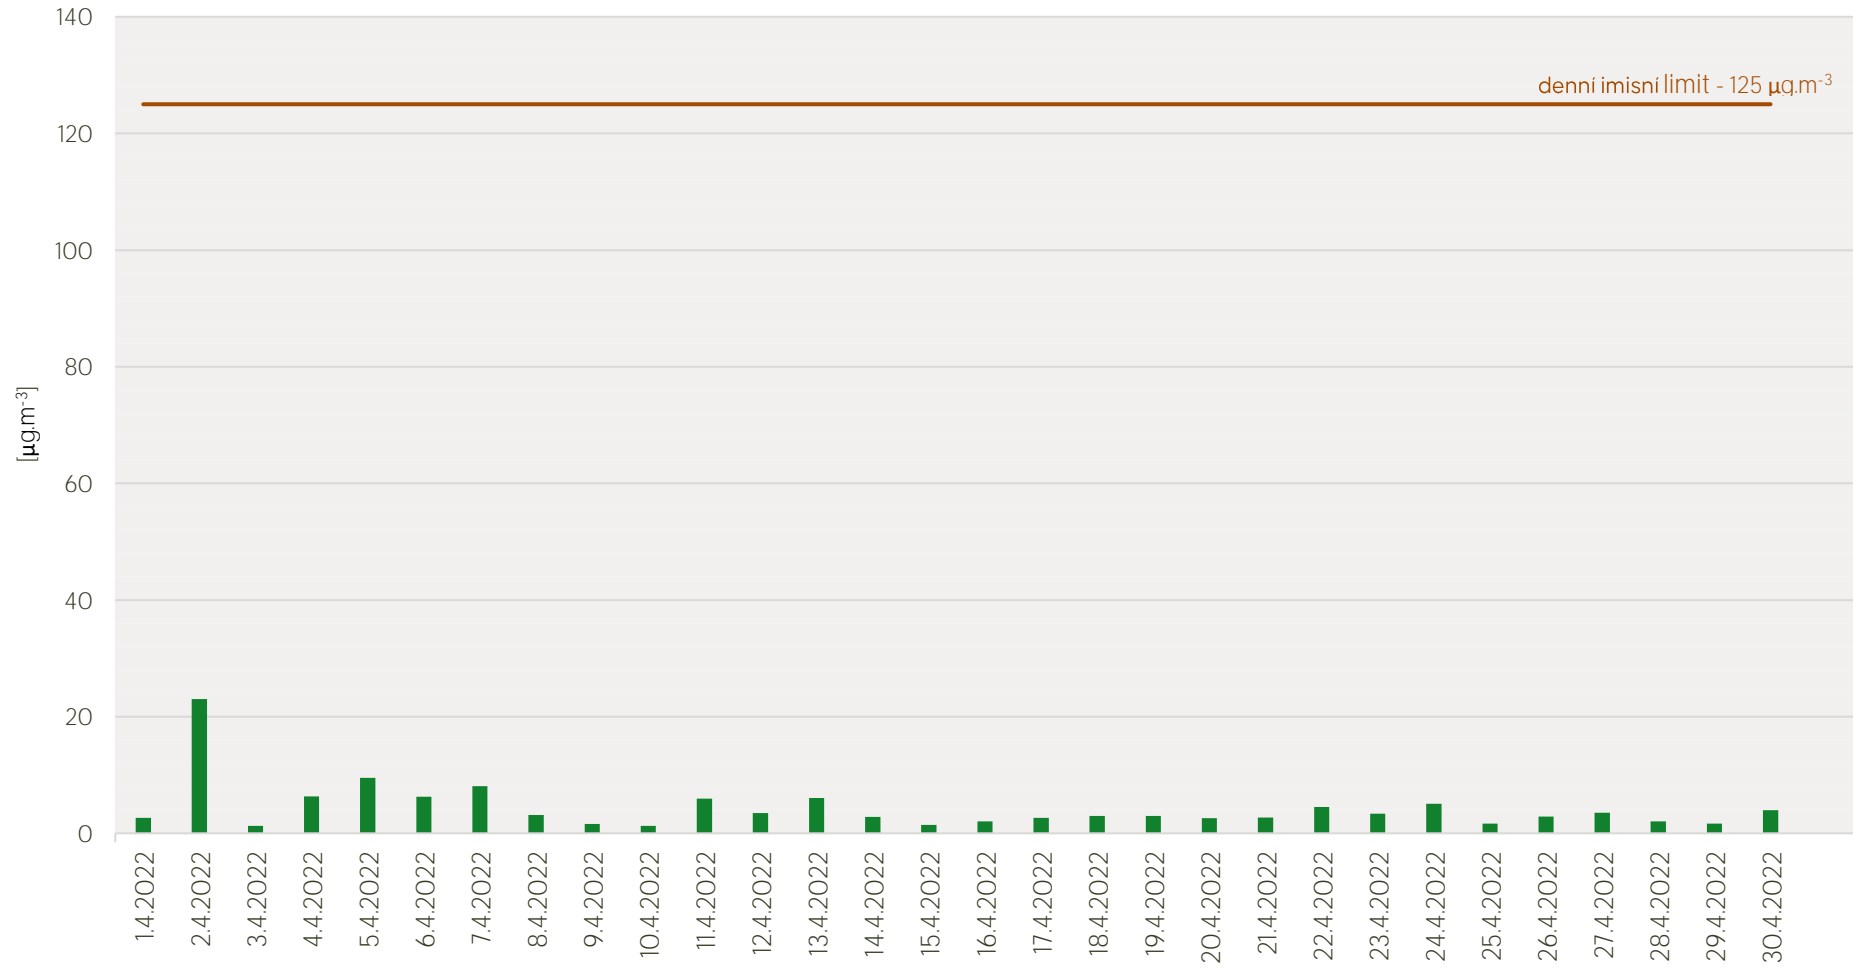

Průměrné denní koncentrace SO₂ v Krupce - duben 2022

Zpracovalo Ekologické centrum Most pro Krušnohoří na základě neverifikovaných dat z měřicí stanice AIM ČHMÚ Krupka

Průměrné denní koncentrace PM₁₀ v Krupce - duben 2022

Zpracovalo Ekologické centrum Most pro Krušnohoří na základě neverifikovaných dat z měřicí stanice AIM ČHMÚ Krupka

Průměrné hodinové koncentrace SO₂ v Krupce - duben 2022

Zpracovalo Ekologické centrum Most pro Krušnohoří na základě neverifikovaných dat z měřicí stanice AIM ČHMÚ Krupka

Průměrné hodinové koncentrace PM₁₀ v Krupce - duben 2022

Zpracovalo Ekologické centrum Most pro Krušnohoří na základě neverifikovaných dat z měřicí stanice AIM ČHMÚ Krupka