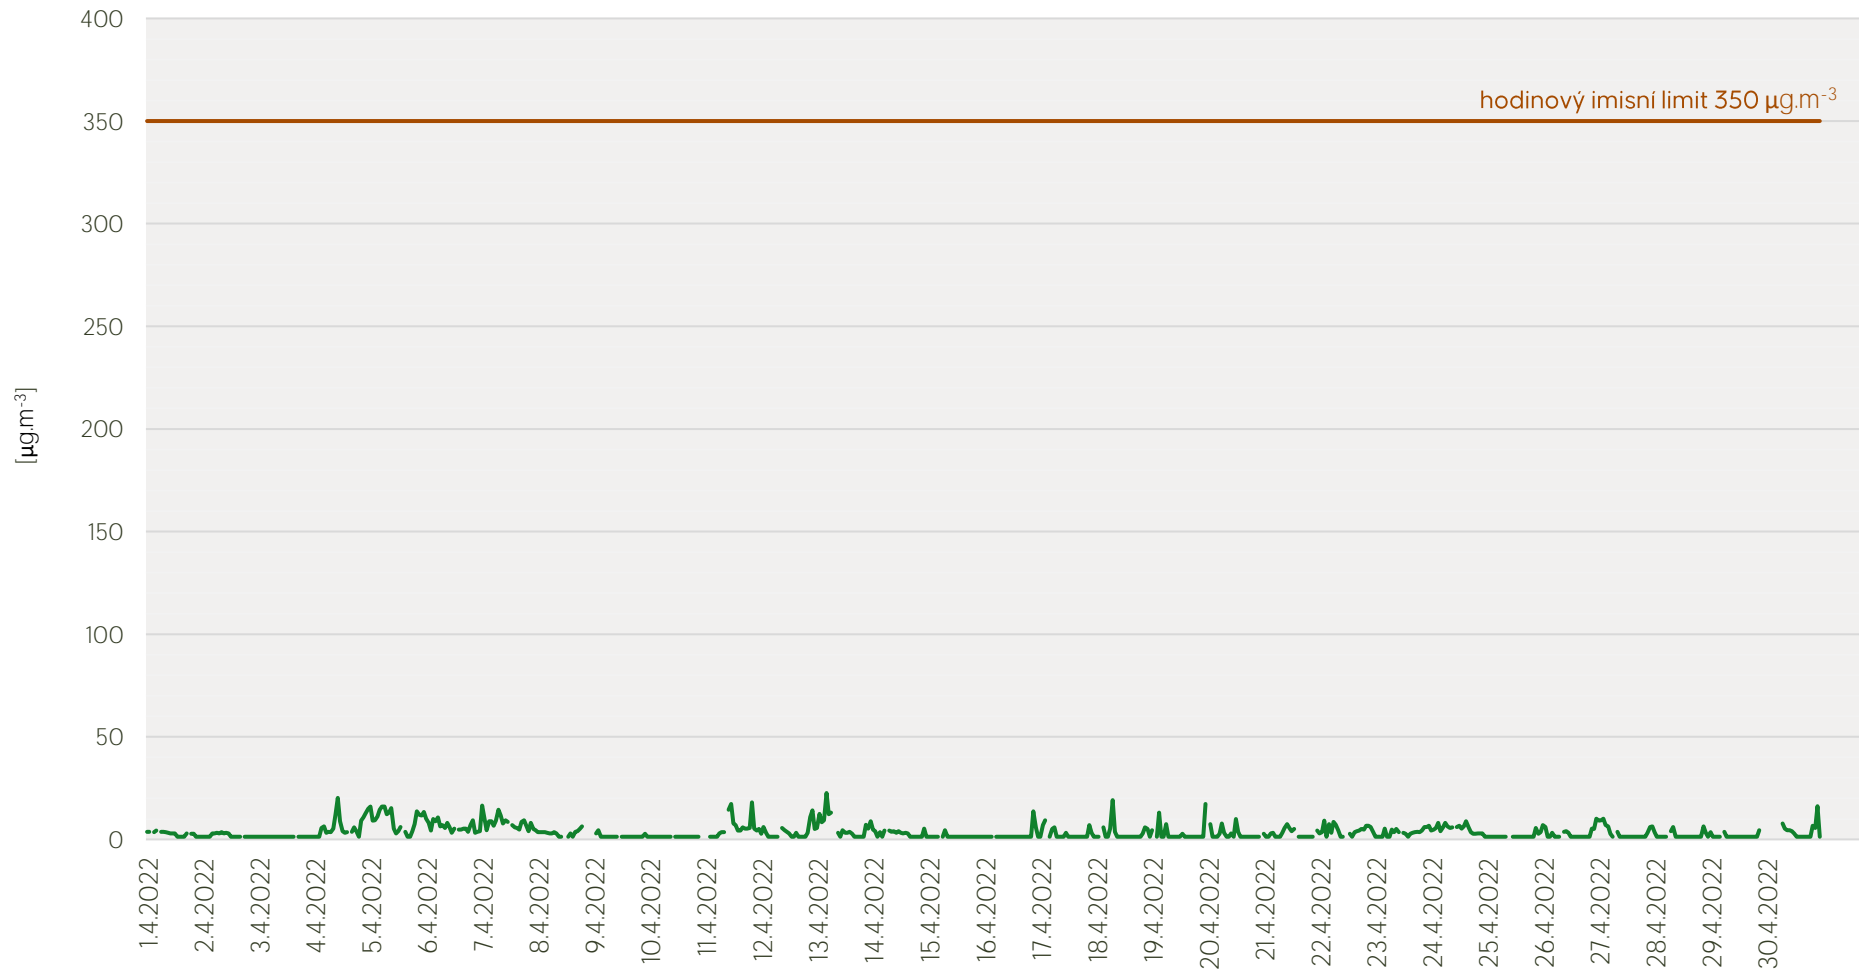

Průměrné denní koncentrace SO₂ v Krupce - duben 2022

Zpracovalo Ekologické centrum Most pro Krušnohoří na základě neverifikovaných dat z měřicí stanice AIM ČHMÚ Krupka

Průměrné denní koncentrace PM₁₀ v Krupce - duben 2022

Zpracovalo Ekologické centrum Most pro Krušnohoří na základě neverifikovaných dat z měřicí stanice AIM ČHMÚ Krupka

Průměrné hodinové koncentrace SO₂ v Krupce - duben 2022

Zpracovalo Ekologické centrum Most pro Krušnohoří na základě neverifikovaných dat z měřicí stanice AIM ČHMÚ Krupka

Průměrné hodinové koncentrace PM₁₀ v Krupce - duben 2022

Zpracovalo Ekologické centrum Most pro Krušnohoří na základě neverifikovaných dat z měřicí stanice AIM ČHMÚ Krupka