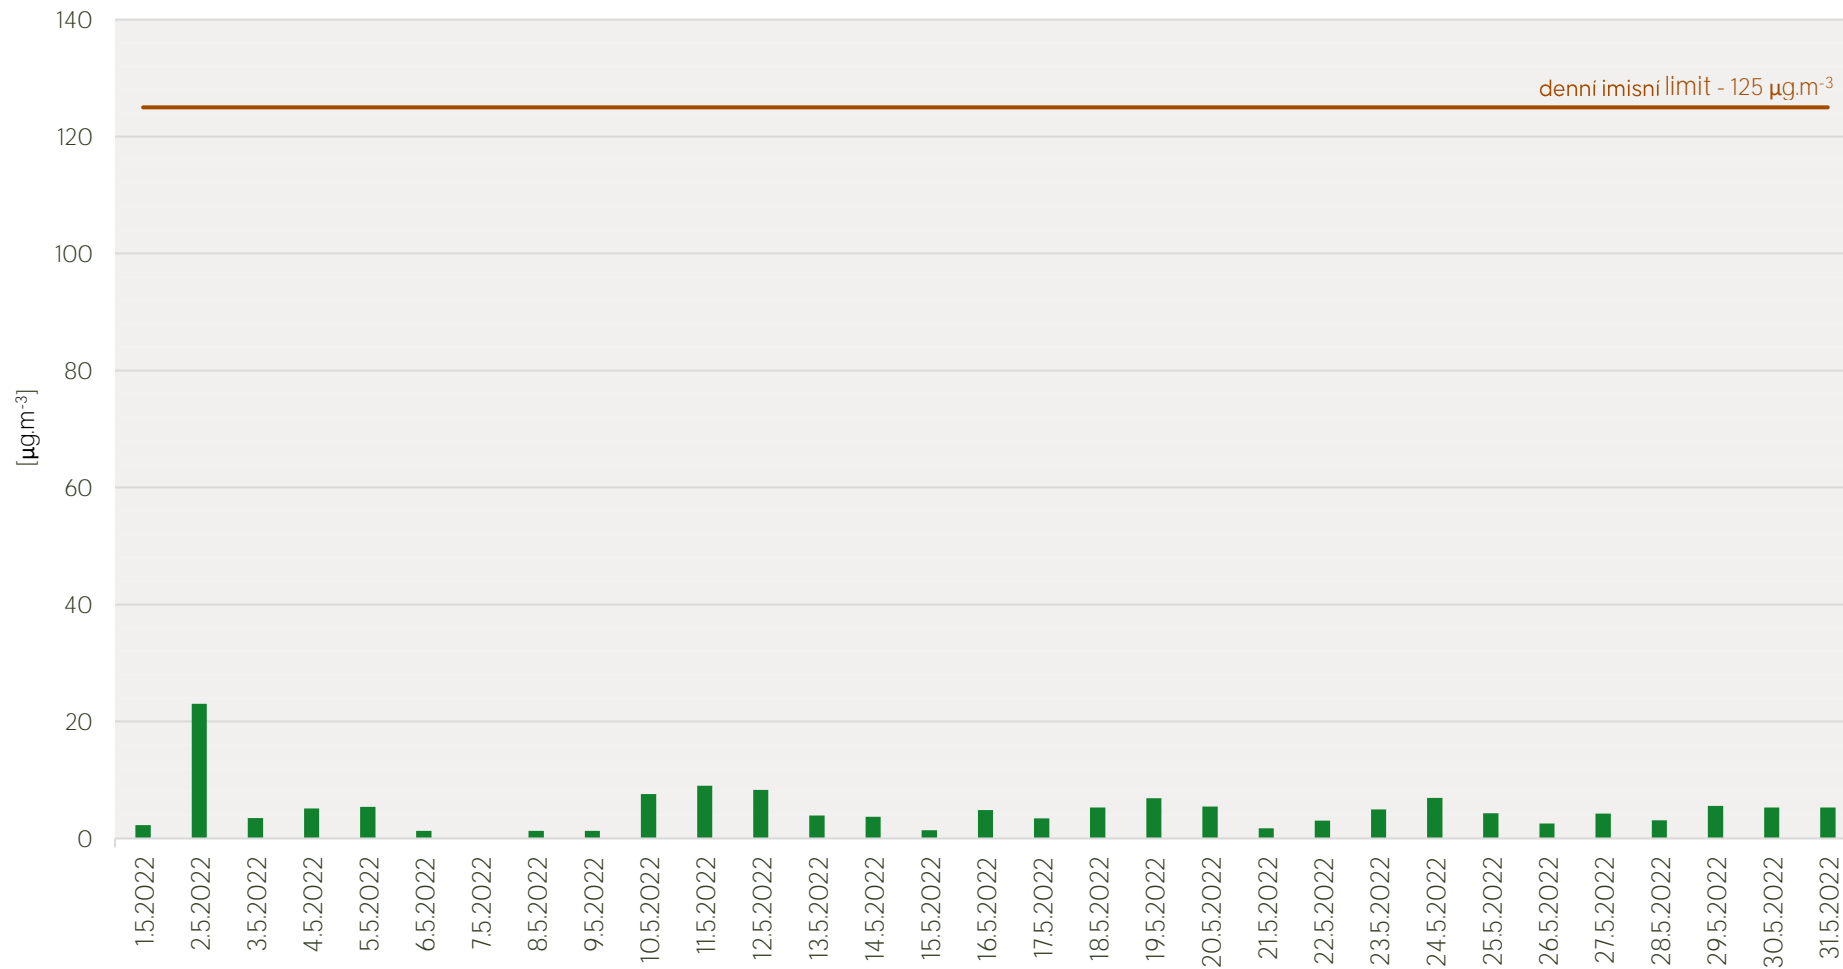

Průměrné denní koncentrace SO₂ v Krupce - květen 2022

Zpracovalo Ekologické centrum Most pro Krušnohoří na základě neverifikovaných dat z měřicí stanice AIM ČHMÚ Krupka

Průměrné denní koncentrace PM₁₀ v Krupce - květen 2022

Zpracovalo Ekologické centrum Most pro Krušnohoří na základě neverifikovaných dat z měřicí stanice AIM ČHMÚ Krupka

Průměrné hodinové koncentrace SO₂ v Krupce - květen 2022

Zpracovalo Ekologické centrum Most pro Krušnohoří na základě neverifikovaných dat z měřicí stanice AIM ČHMÚ Krupka

Průměrné hodinové koncentrace PM₁₀ v Krupce - květen 2022

Zpracovalo Ekologické centrum Most pro Krušnohoří na základě neverifikovaných dat z měřicí stanice AIM ČHMÚ Krupka