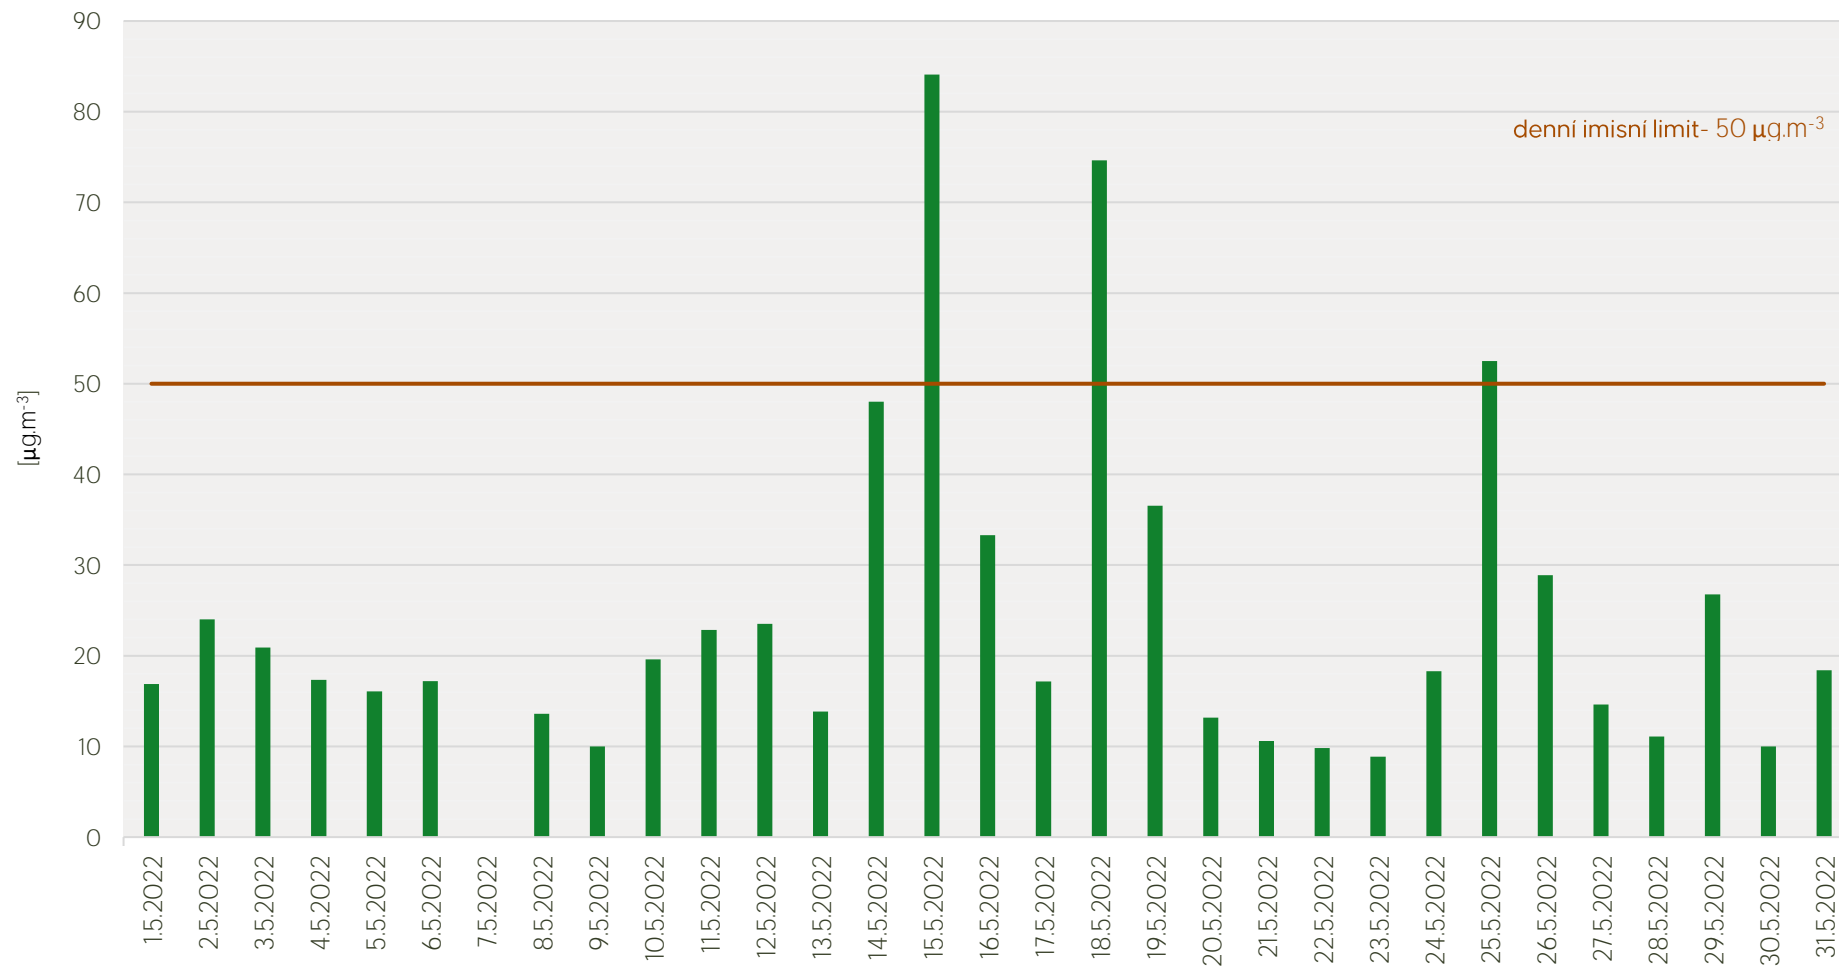

Průměrné denní koncentrace SO₂ v Krupce - květen 2022

Zpracovalo Ekologické centrum Most pro Krušnohoří na základě neverifikovaných dat z měřicí stanice AIM ČHMÚ Krupka

Průměrné denní koncentrace PM₁₀ v Krupce - květen 2022

Zpracovalo Ekologické centrum Most pro Krušnohoří na základě neverifikovaných dat z měřicí stanice AIM ČHMÚ Krupka

Průměrné hodinové koncentrace SO₂ v Krupce - květen 2022

Zpracovalo Ekologické centrum Most pro Krušnohoří na základě neverifikovaných dat z měřicí stanice AIM ČHMÚ Krupka

Průměrné hodinové koncentrace PM₁₀ v Krupce - květen 2022

Zpracovalo Ekologické centrum Most pro Krušnohoří na základě neverifikovaných dat z měřicí stanice AIM ČHMÚ Krupka