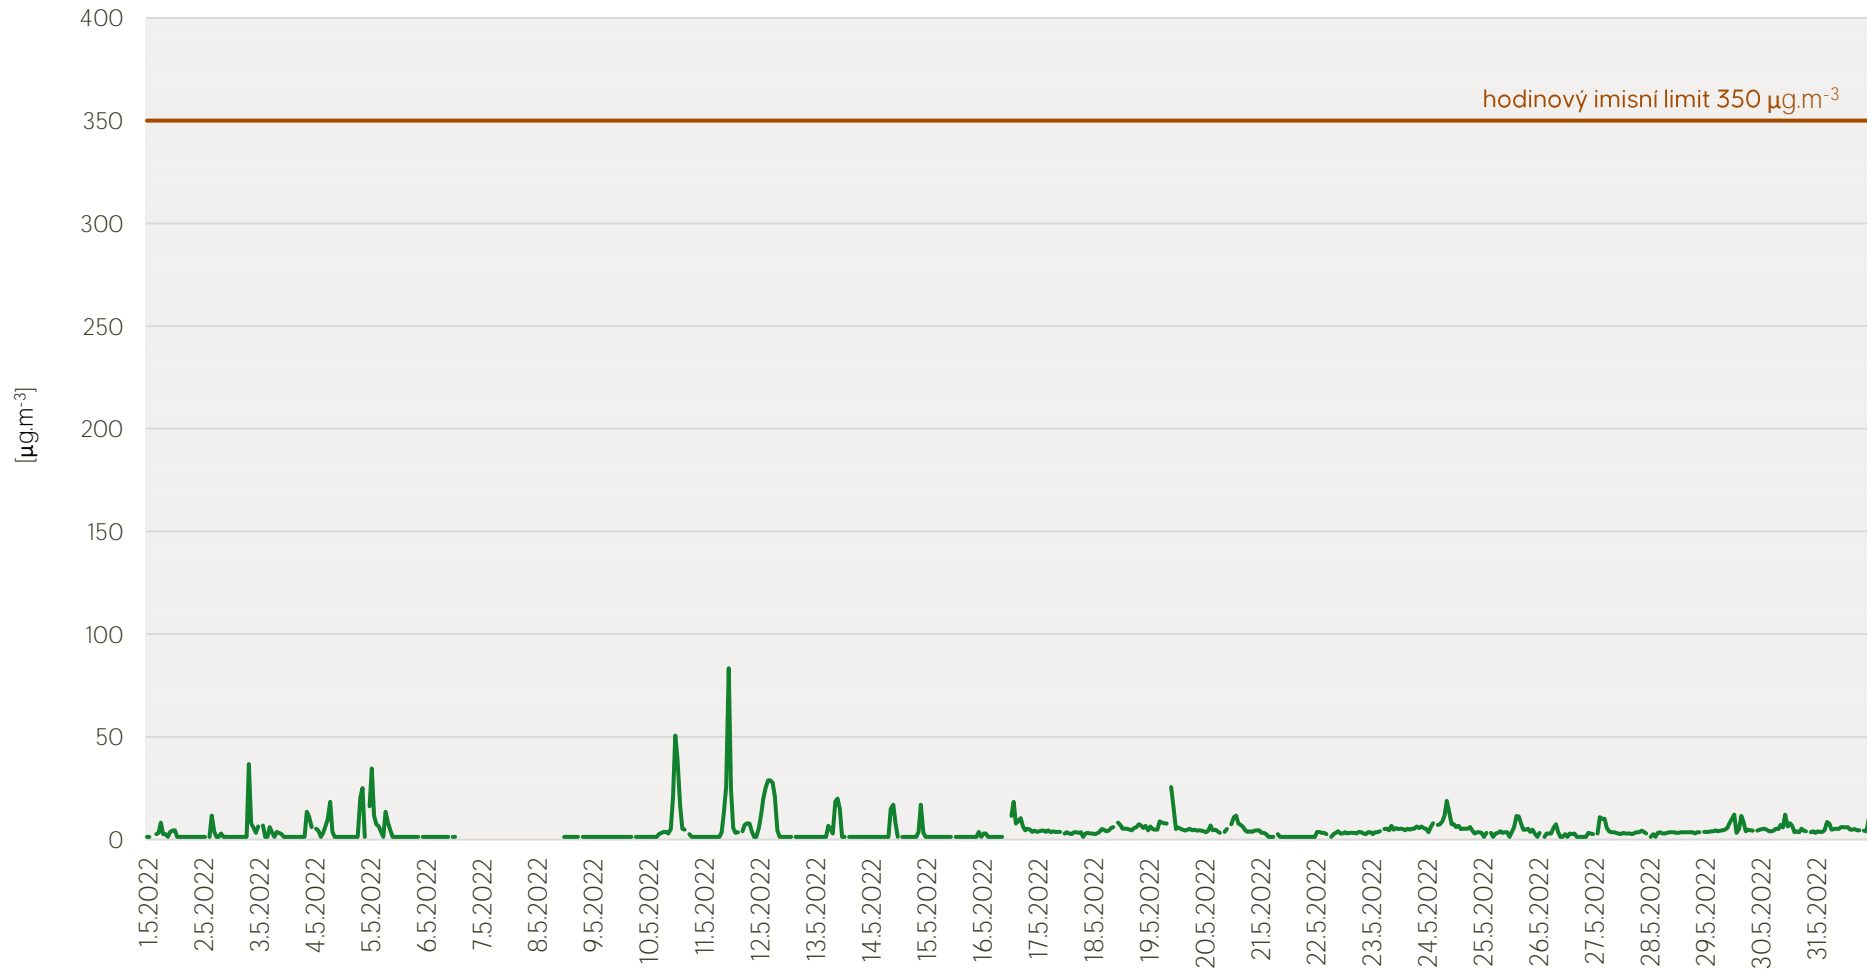

Průměrné denní koncentrace SO₂ v Krupce - květen 2022

Zpracovalo Ekologické centrum Most pro Krušnohoří na základě neverifikovaných dat z měřicí stanice AIM ČHMÚ Krupka

Průměrné denní koncentrace PM₁₀ v Krupce - květen 2022

Zpracovalo Ekologické centrum Most pro Krušnohoří na základě neverifikovaných dat z měřicí stanice AIM ČHMÚ Krupka

Průměrné hodinové koncentrace SO₂ v Krupce - květen 2022

Zpracovalo Ekologické centrum Most pro Krušnohoří na základě neverifikovaných dat z měřicí stanice AIM ČHMÚ Krupka

Průměrné hodinové koncentrace PM₁₀ v Krupce - květen 2022

Zpracovalo Ekologické centrum Most pro Krušnohoří na základě neverifikovaných dat z měřicí stanice AIM ČHMÚ Krupka