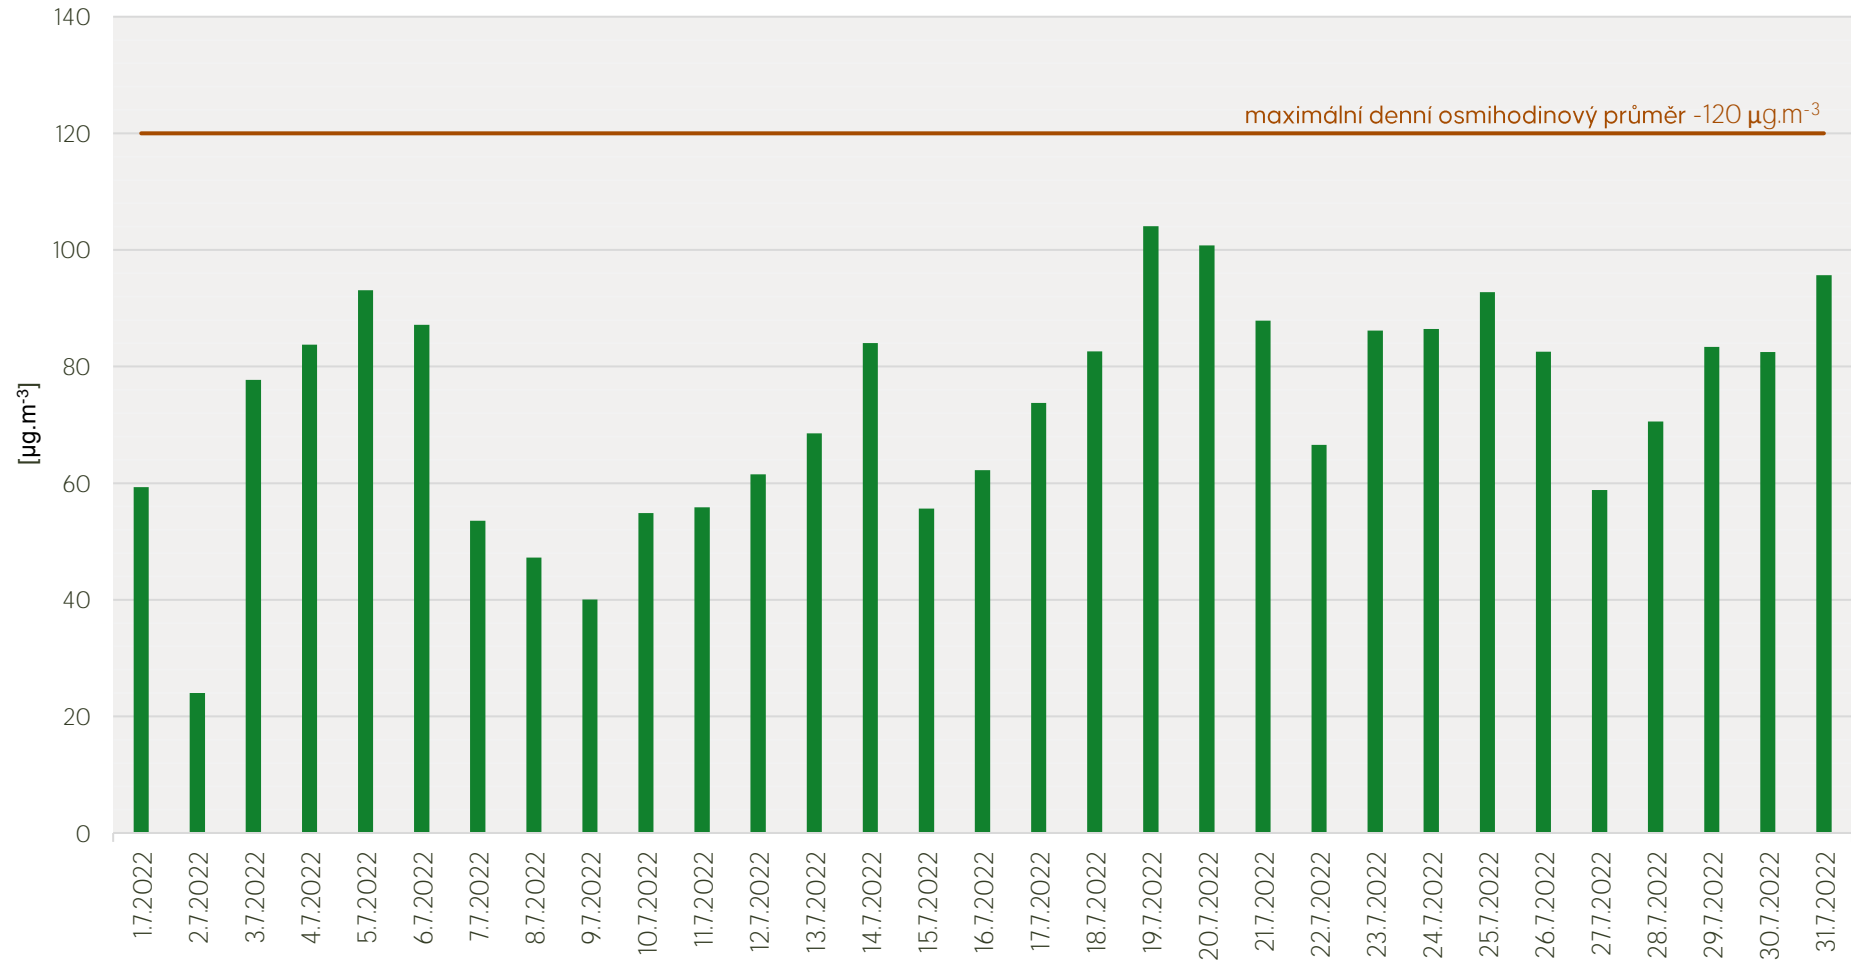

Průměrné denní koncentrace SO₂ v Litvínově - červenec 2022

Zpracovalo Ekologické centrum Most pro Krušnohoří na základě neverifikovaných dat z měřicí stanice AIM ZÚ Litvínov

Průměrné denní koncentrace PM₁₀ v Litvínově - červenec 2022

Zpracovalo Ekologické centrum Most pro Krušnohoří na základě neverifikovaných dat z měřicí stanice AIM ZÚ Litvínov

Průměrné denní koncentrace O₃ v Litvínově - červenec 2022

Zpracovalo Ekologické centrum Most pro Krušnohoří na základě neverifikovaných dat z měřicí stanice AIM ZÚ Litvínov

Průměrné denní koncentrace NO, NO_x v Litvinově - červenec 2022

Zpracovalo Ekologické centrum Most pro Krušnohoří na základě neverifikovaných dat z měřicí stanice AIM ZÚ Litvínov

Průměrné denní koncentrace H₂S v Litvínově - červenec 2022