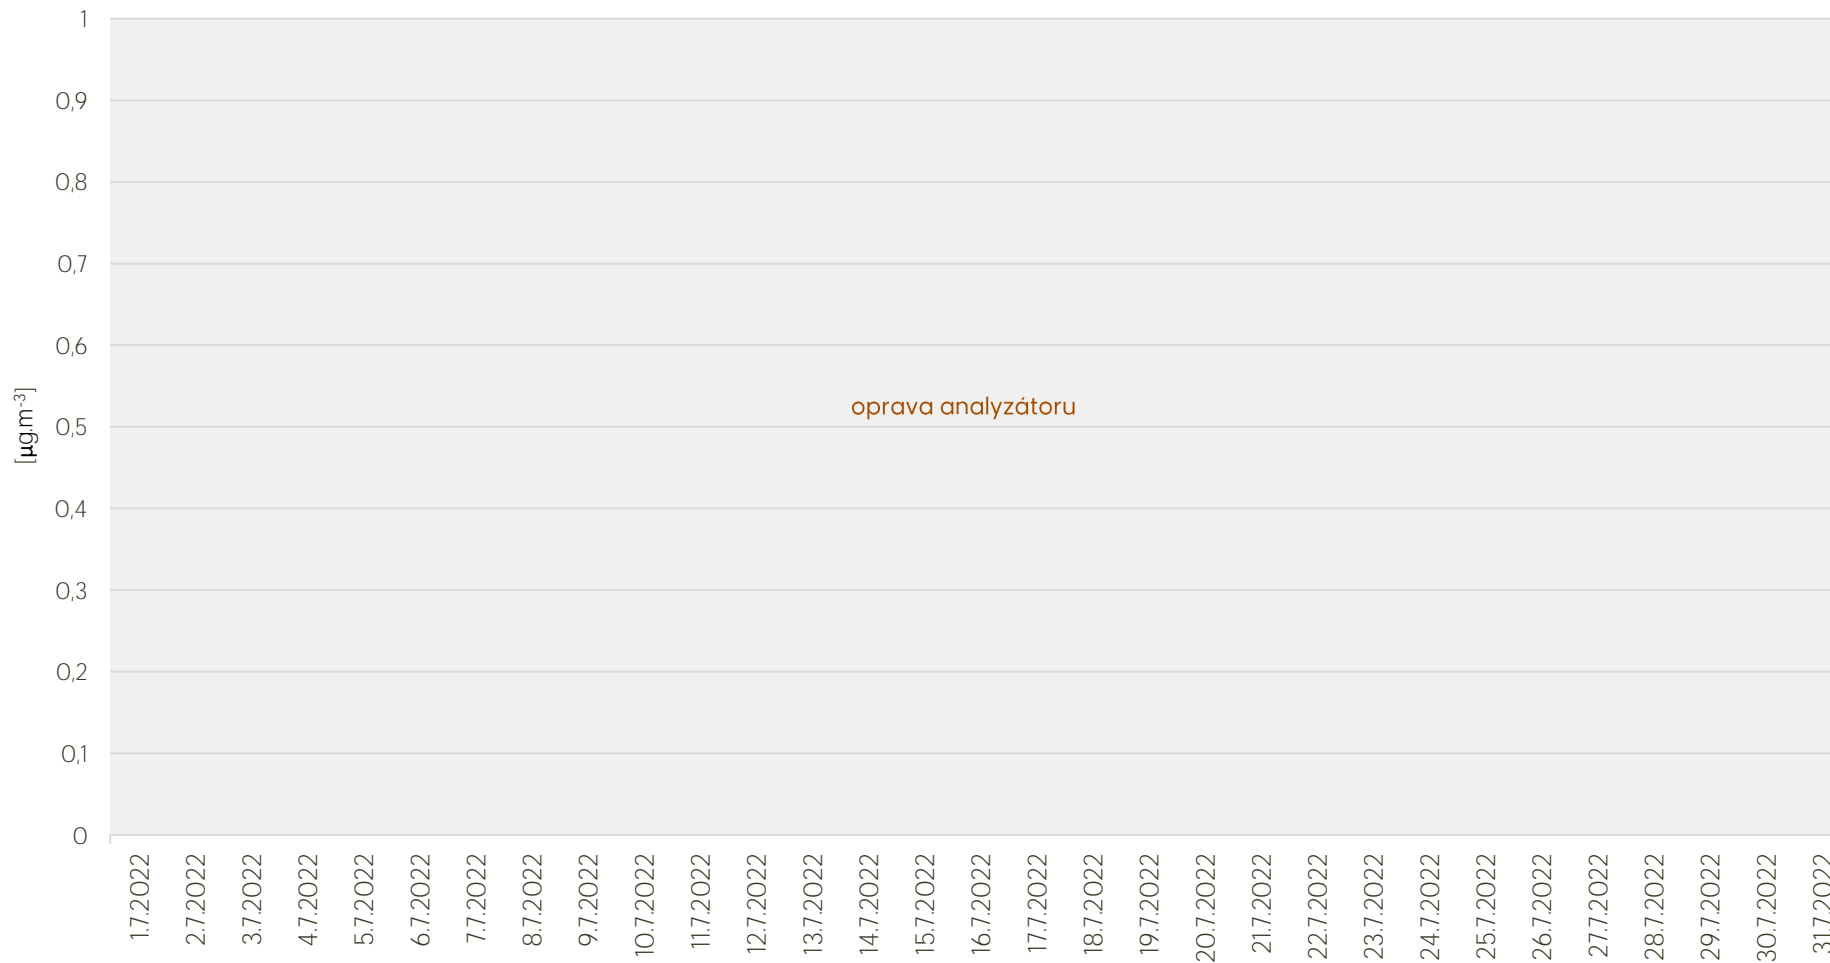

Průměrné denní koncentrace H₂S v Litvínově - červenec 2022

Zpracovalo Ekologické centrum Most pro Krušnohoří na základě neverifikovaných dat z měřicí stanice AIM ZÚ Litvínov