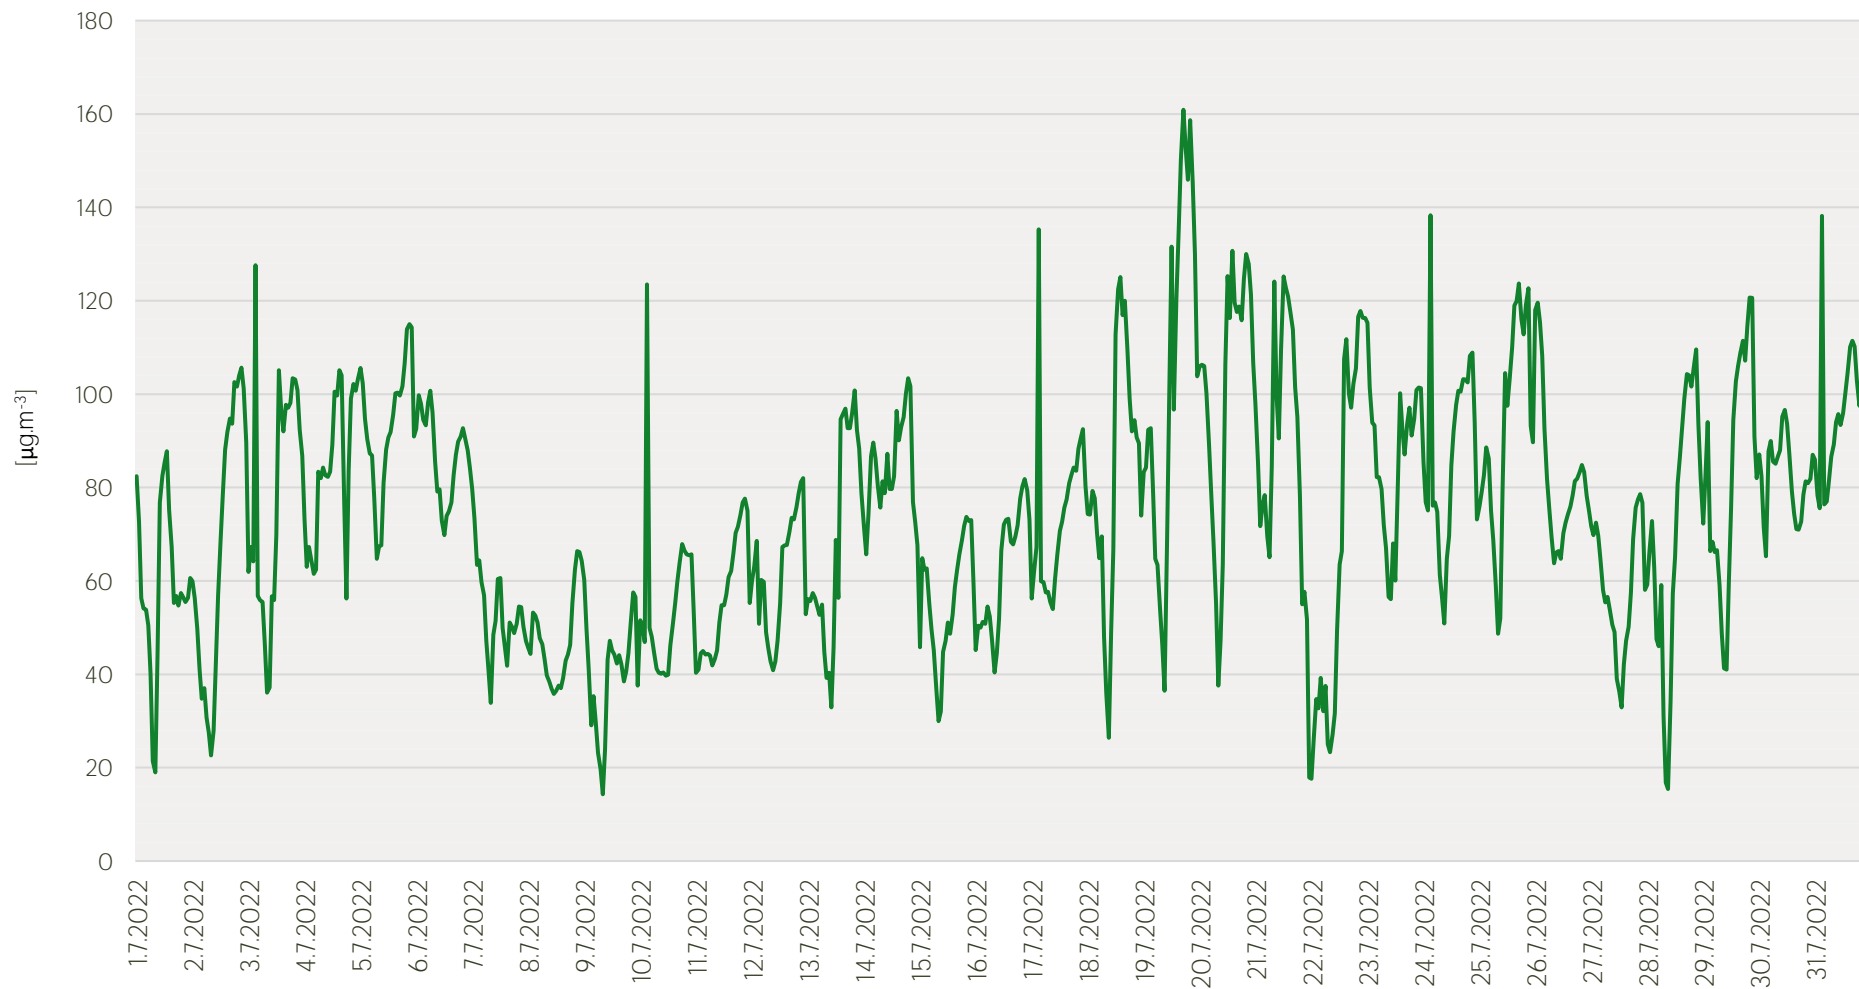

Průměrné hodinové koncentrace O₃ v Litvínově - červenec 2022

Zpracovalo Ekologické centrum Most pro Krušnohoří na základě neverifikovaných dat z měřicí stanice AIM ZÚ Litvínov