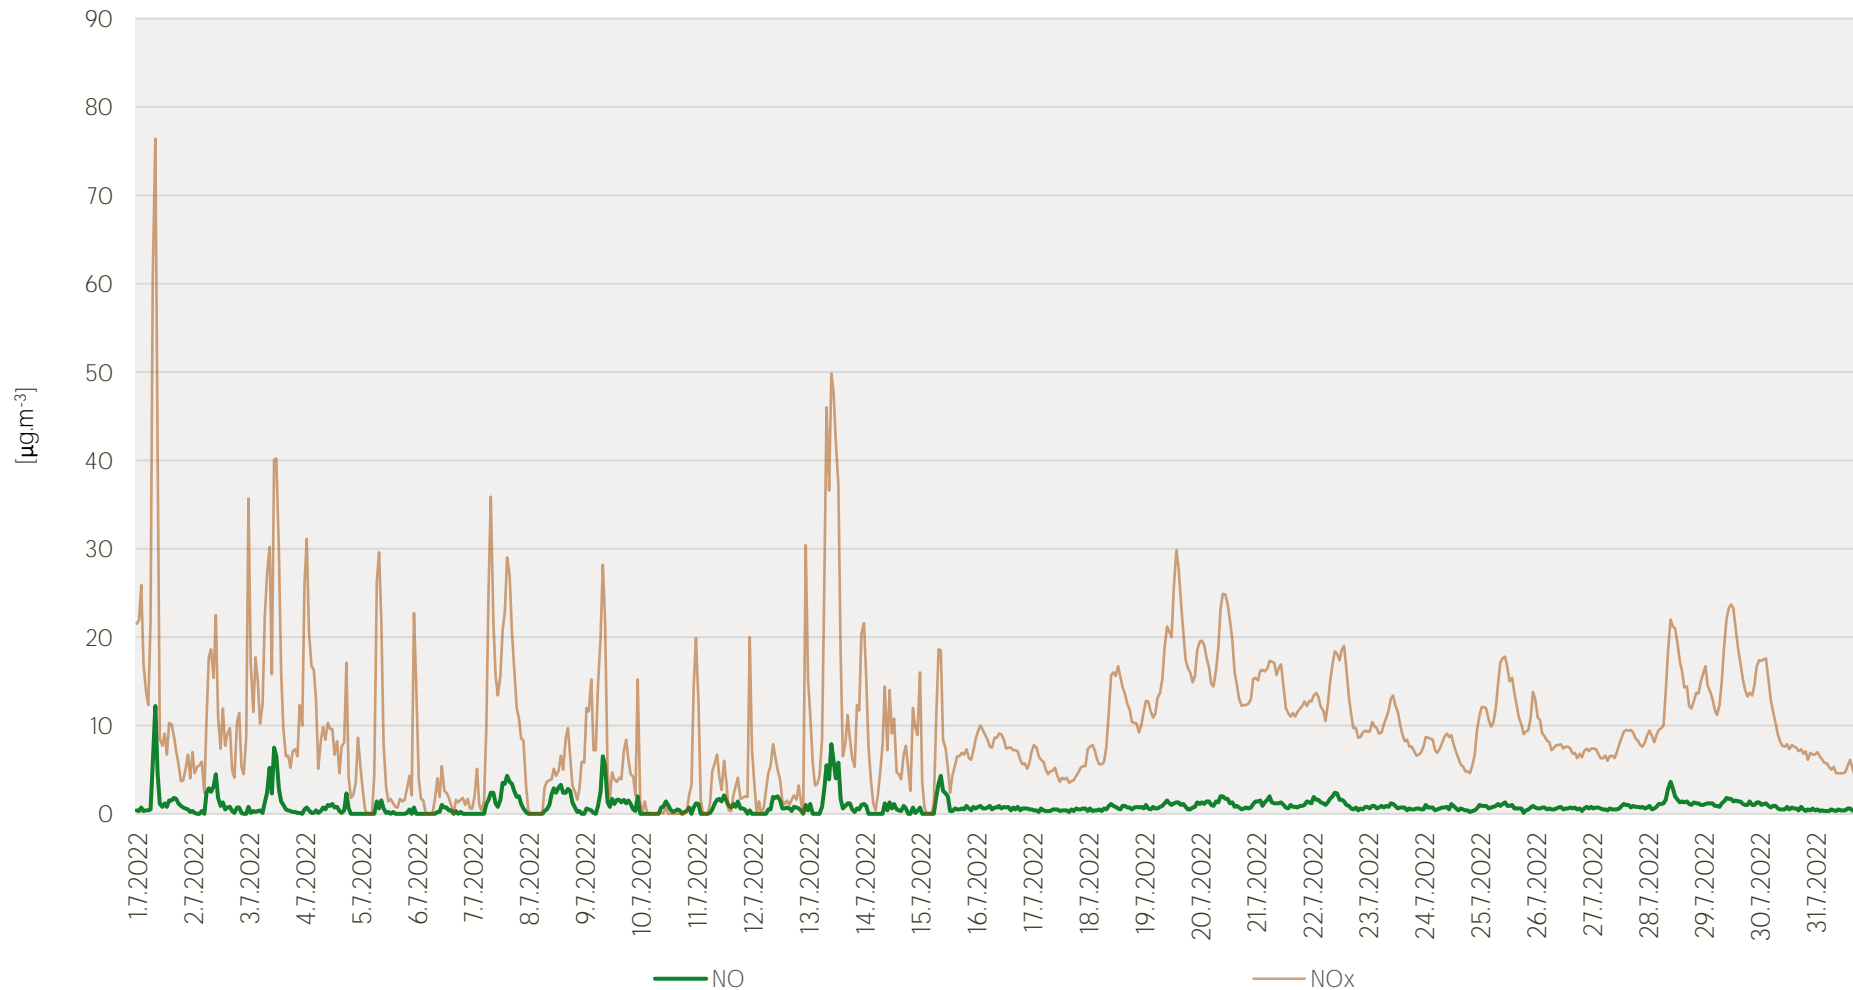

Průměrné hodinové koncentrace PM₁₀ v Litvinově - červenec 2022

Zpracovalo Ekologické centrum Most pro Krušnohoří na základě neverifikovaných dat z měřicí stanice AIM ZÚ Litvinov

Průměrné hodinové koncentrace O₃ v Litvínově - červenec 2022

Zpracovalo Ekologické centrum Most pro Krušnohoří na základě neverifikovaných dat z měřicí stanice AIM ZÚ Litvínov

Průměrné hodinové koncentrace NO, NO_x v Litvínově - červenec 2022

Zpracovalo Ekologické centrum Most pro Krušnohoří na základě neverifikovaných dat z měřicí stanice AIM ZÚ Litvínov