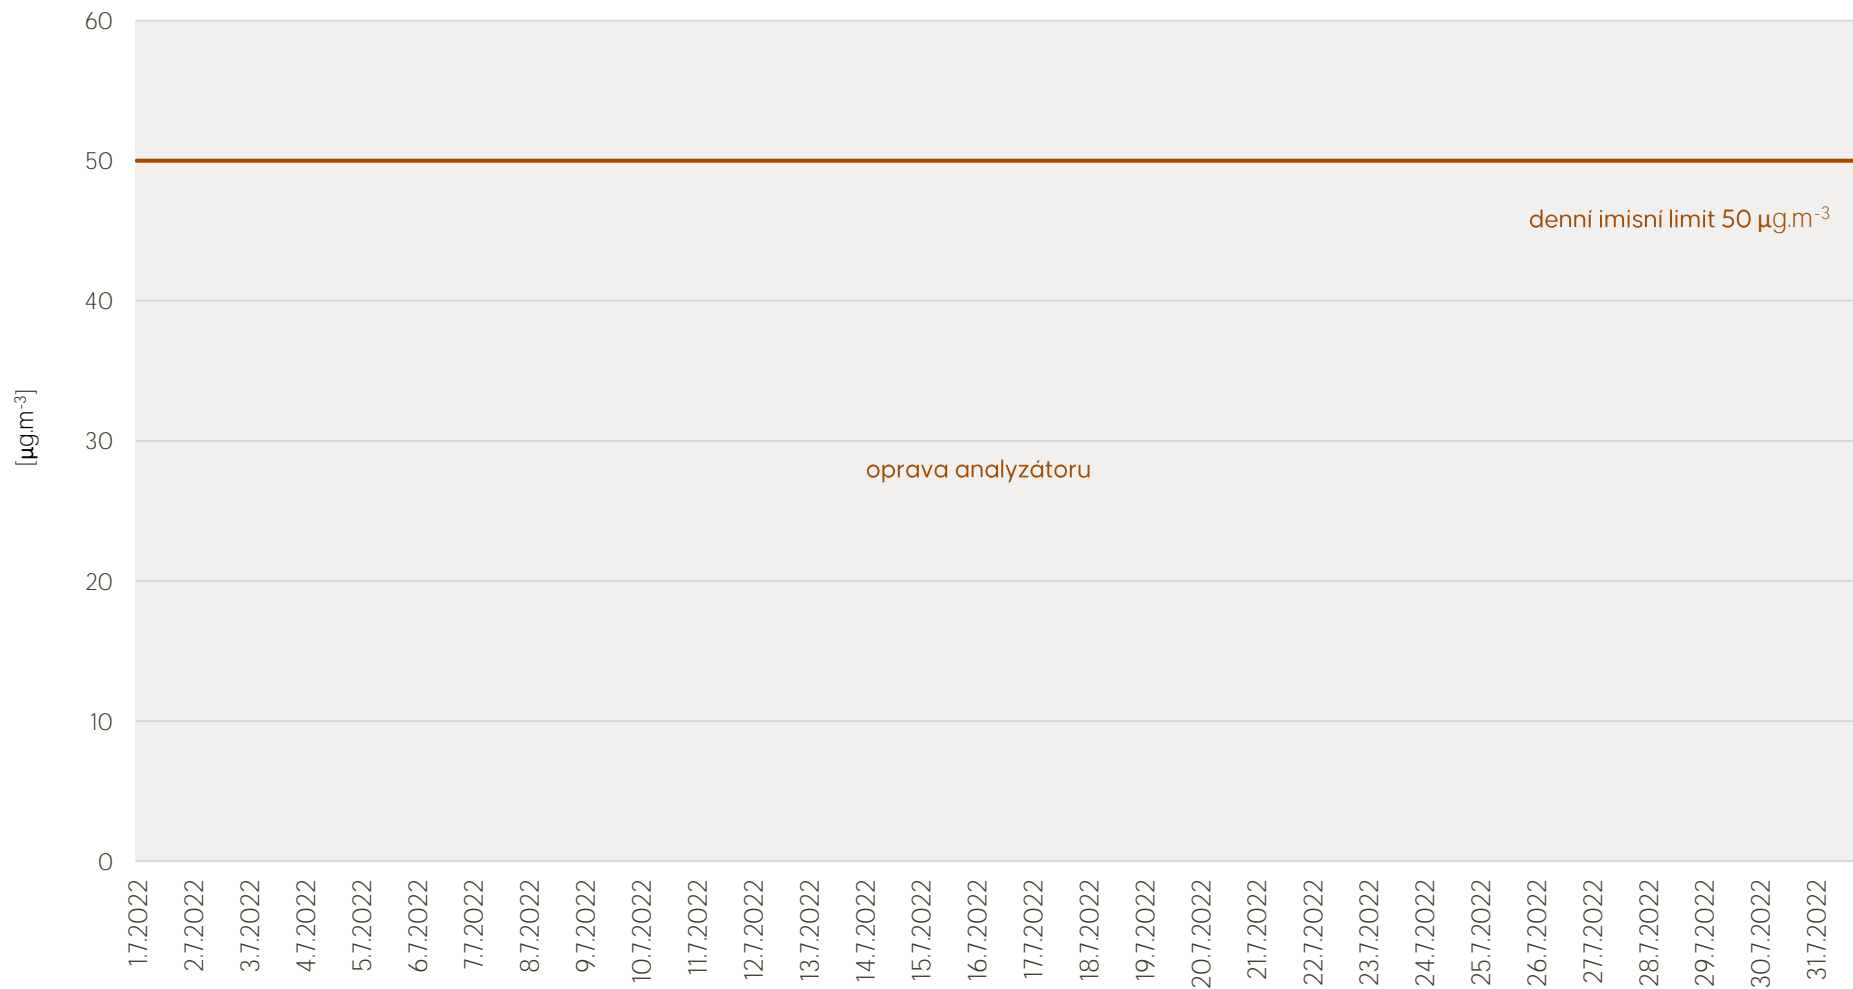

Průměrné hodinové koncentrace PM₁₀ v Litvinově - červenec 2022

Zpracovalo Ekologické centrum Most pro Krušnohoří na základě neverifikovaných dat z měřicí stanice AIM ZÚ Litvinov