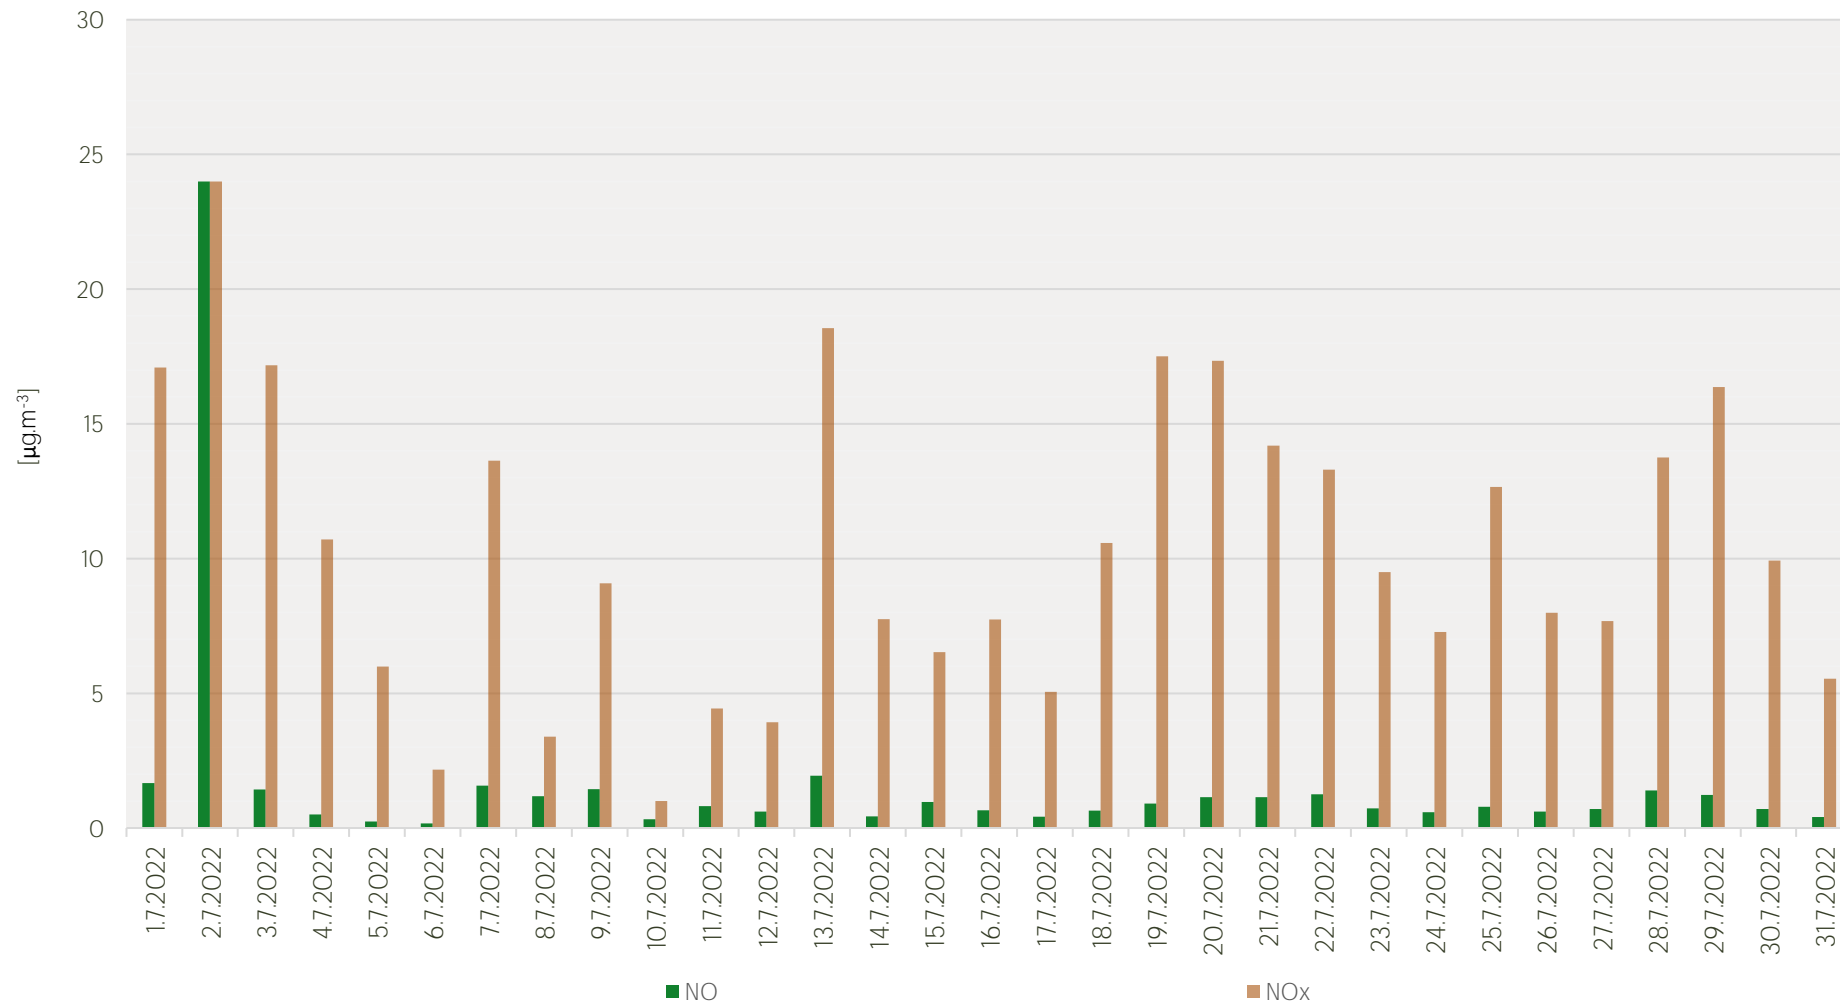

Průměrné denní koncentrace SO₂ v Litvínově - červenec 2022

Zpracovalo Ekologické centrum Most pro Krušnohoří na základě neverifikovaných dat z měřicí stanice AIM ZÚ Litvínov

Průměrné denní koncentrace PM₁₀ v Litvínově - červenec 2022

Zpracovalo Ekologické centrum Most pro Krušnohoří na základě neverifikovaných dat z měřicí stanice AIM ZÚ Litvínov

Průměrné denní koncentrace O₃ v Litvínově - červenec 2022

Zpracovalo Ekologické centrum Most pro Krušnohoří na základě neverifikovaných dat z měřicí stanice AIM ZÚ Litvínov

Průměrné denní koncentrace NO, NO_x v Litvinově - červenec 2022

Zpracovalo Ekologické centrum Most pro Krušnohoří na základě neverifikovaných dat z měřicí stanice AIM ZÚ Litvínov

Průměrné denní koncentrace H₂S v Litvínově - červenec 2022

Zpracovalo Ekologické centrum Most pro Krušnohoří na základě neverifikovaných dat z měřicí stanice AIM ZÚ Litvínov

Průměrné hodinové koncentrace SO₂ v Litvínově - červenec 2022

Zpracovalo Ekologické centrum Most pro Krušnohoří na základě neverifikovaných dat z měřicí stanice AIM ZÚ Litvínov