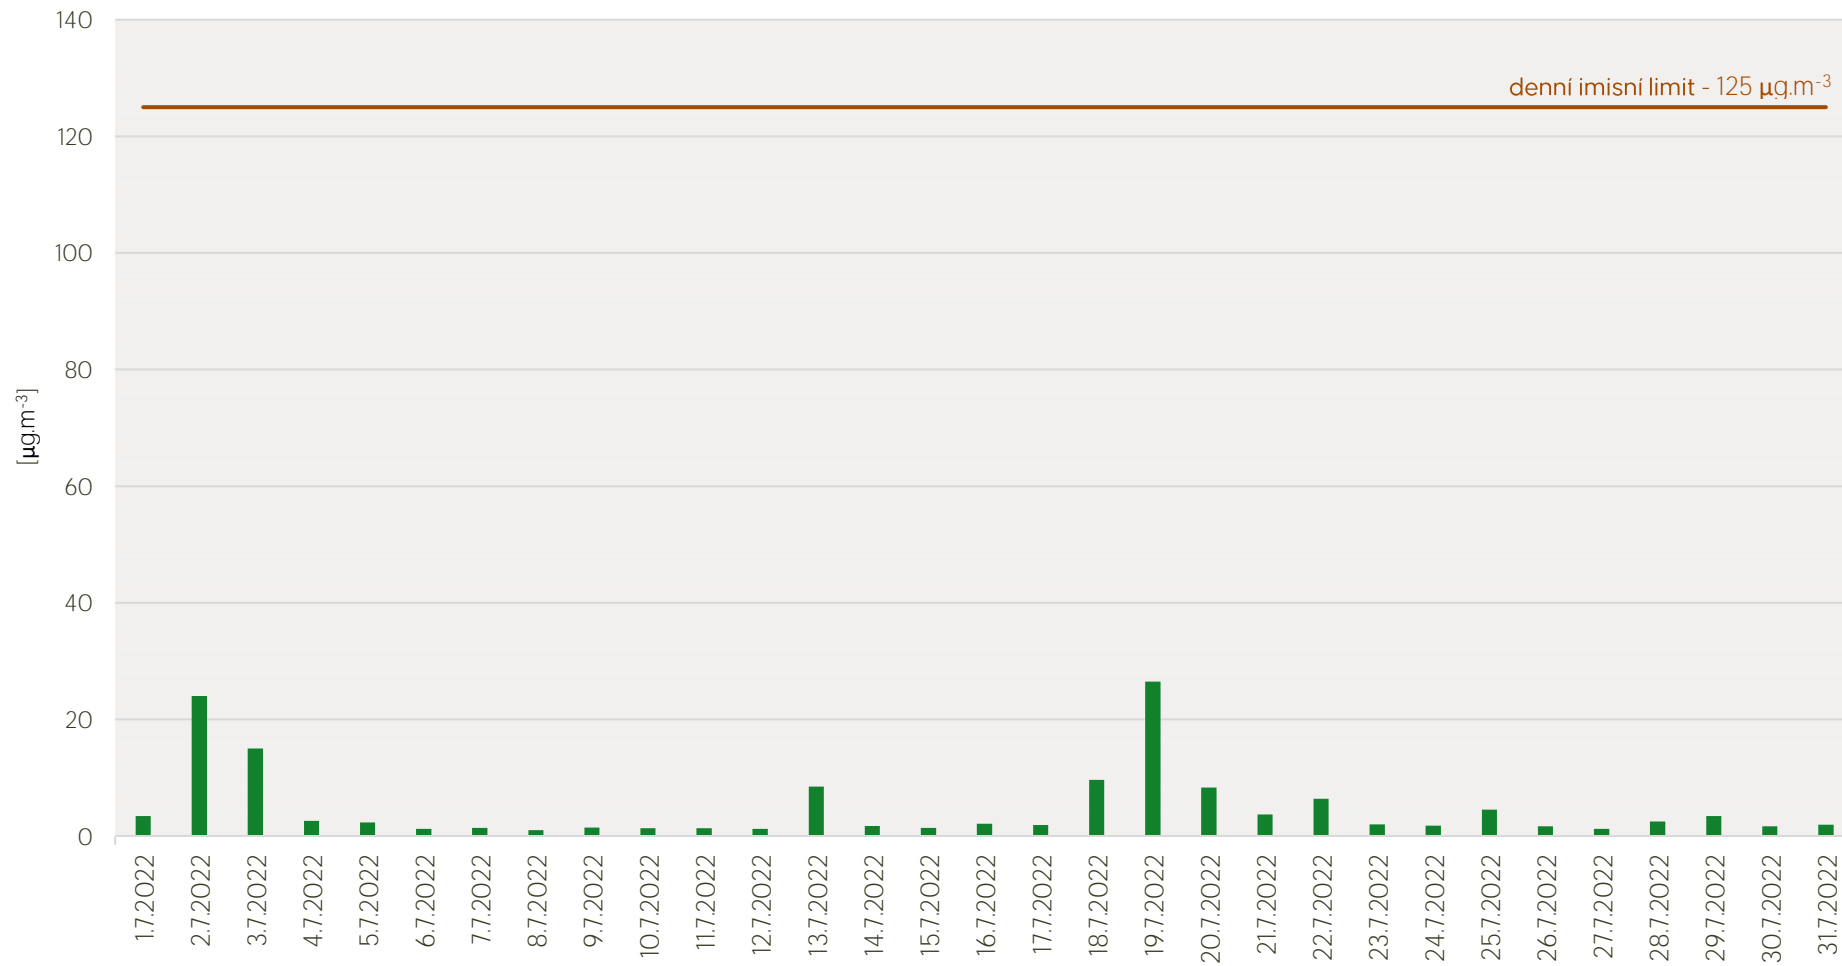

Průměrné denní koncentrace SO₂ v Litvínově - červenec 2022

Zpracovalo Ekologické centrum Most pro Krušnohoří na základě neverifikovaných dat z měřicí stanice AIM ZÚ Litvínov

Průměrné denní koncentrace PM₁₀ v Litvínově - červenec 2022

Zpracovalo Ekologické centrum Most pro Krušnohoří na základě neverifikovaných dat z měřicí stanice AIM ZÚ Litvínov

Průměrné denní koncentrace O₃ v Litvínově - červenec 2022

Zpracovalo Ekologické centrum Most pro Krušnohoří na základě neverifikovaných dat z měřicí stanice AIM ZÚ Litvínov

Průměrné denní koncentrace NO, NO_x v Litvinově - červenec 2022

Zpracovalo Ekologické centrum Most pro Krušnohoří na základě neverifikovaných dat z měřicí stanice AIM ZÚ Litvínov

Průměrné denní koncentrace H₂S v Litvínově - červenec 2022

Zpracovalo Ekologické centrum Most pro Krušnohoří na základě neverifikovaných dat z měřicí stanice AIM ZÚ Litvínov

Průměrné hodinové koncentrace SO₂ v Litvínově - červenec 2022

Zpracovalo Ekologické centrum Most pro Krušnohoří na základě neverifikovaných dat z měřicí stanice AIM ZÚ Litvínov