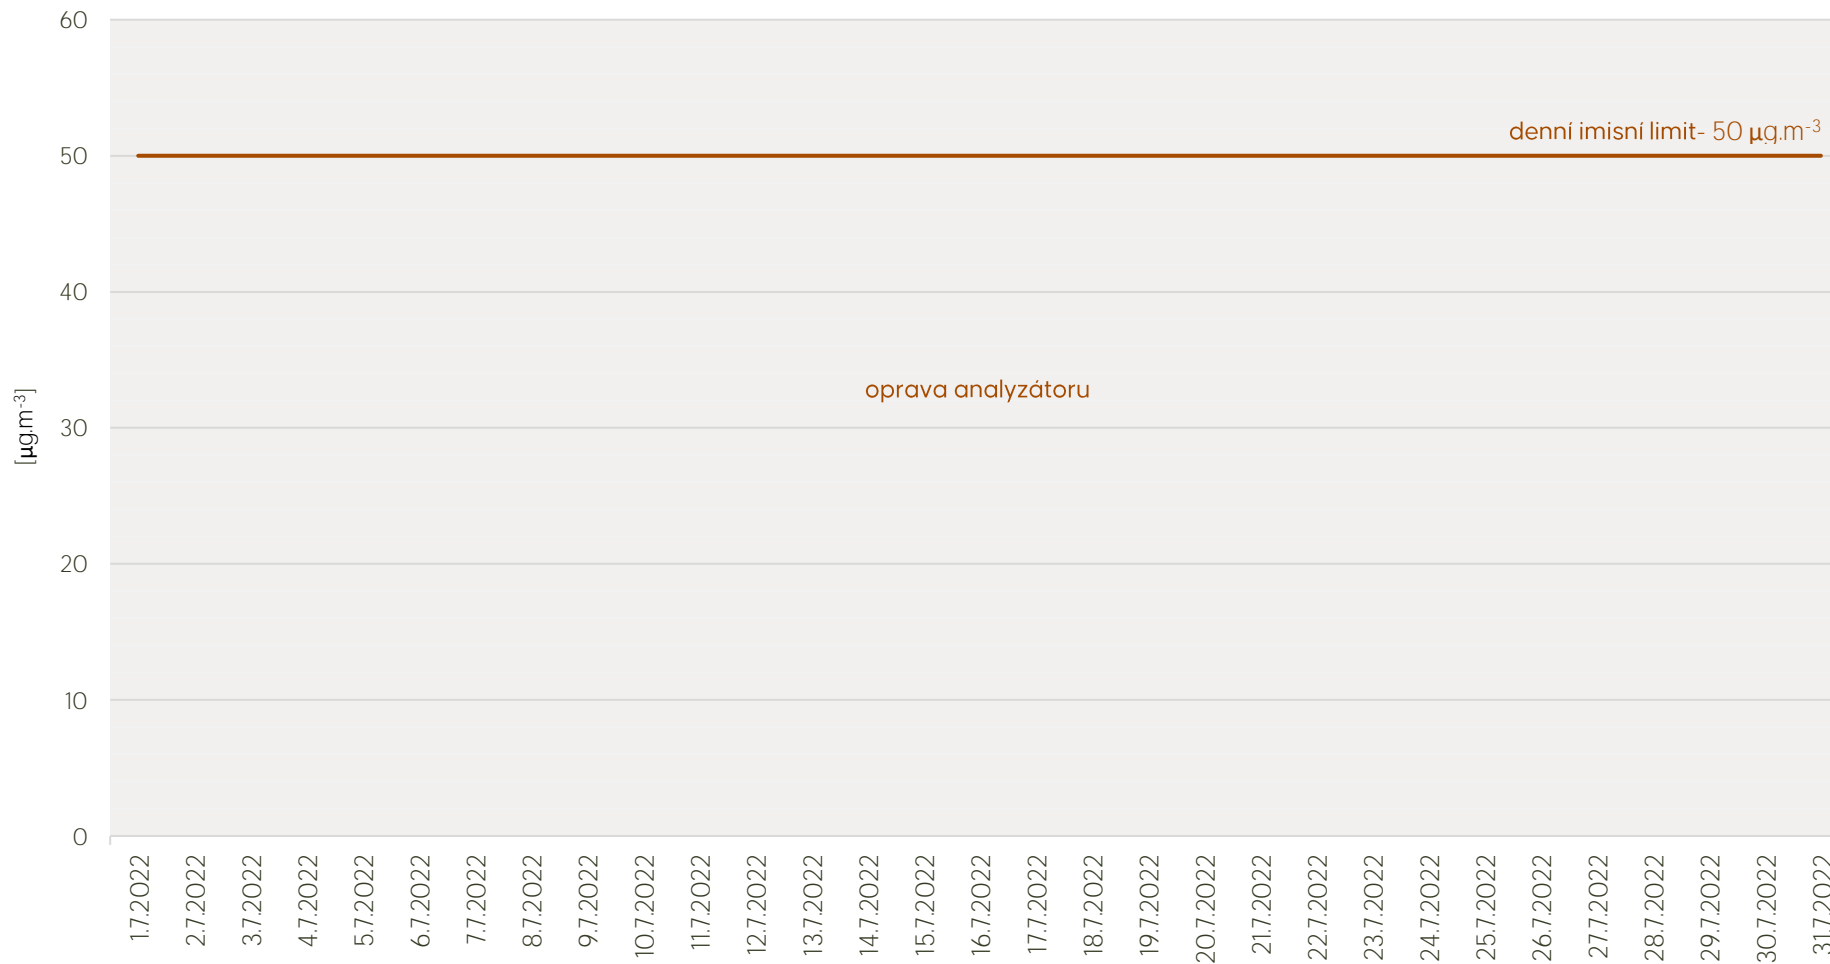

Průměrné denní koncentrace PM₁₀ v Litvínově - červenec 2022

Zpracovalo Ekologické centrum Most pro Krušnohoří na základě neverifikovaných dat z měřicí stanice AIM ZÚ Litvínov