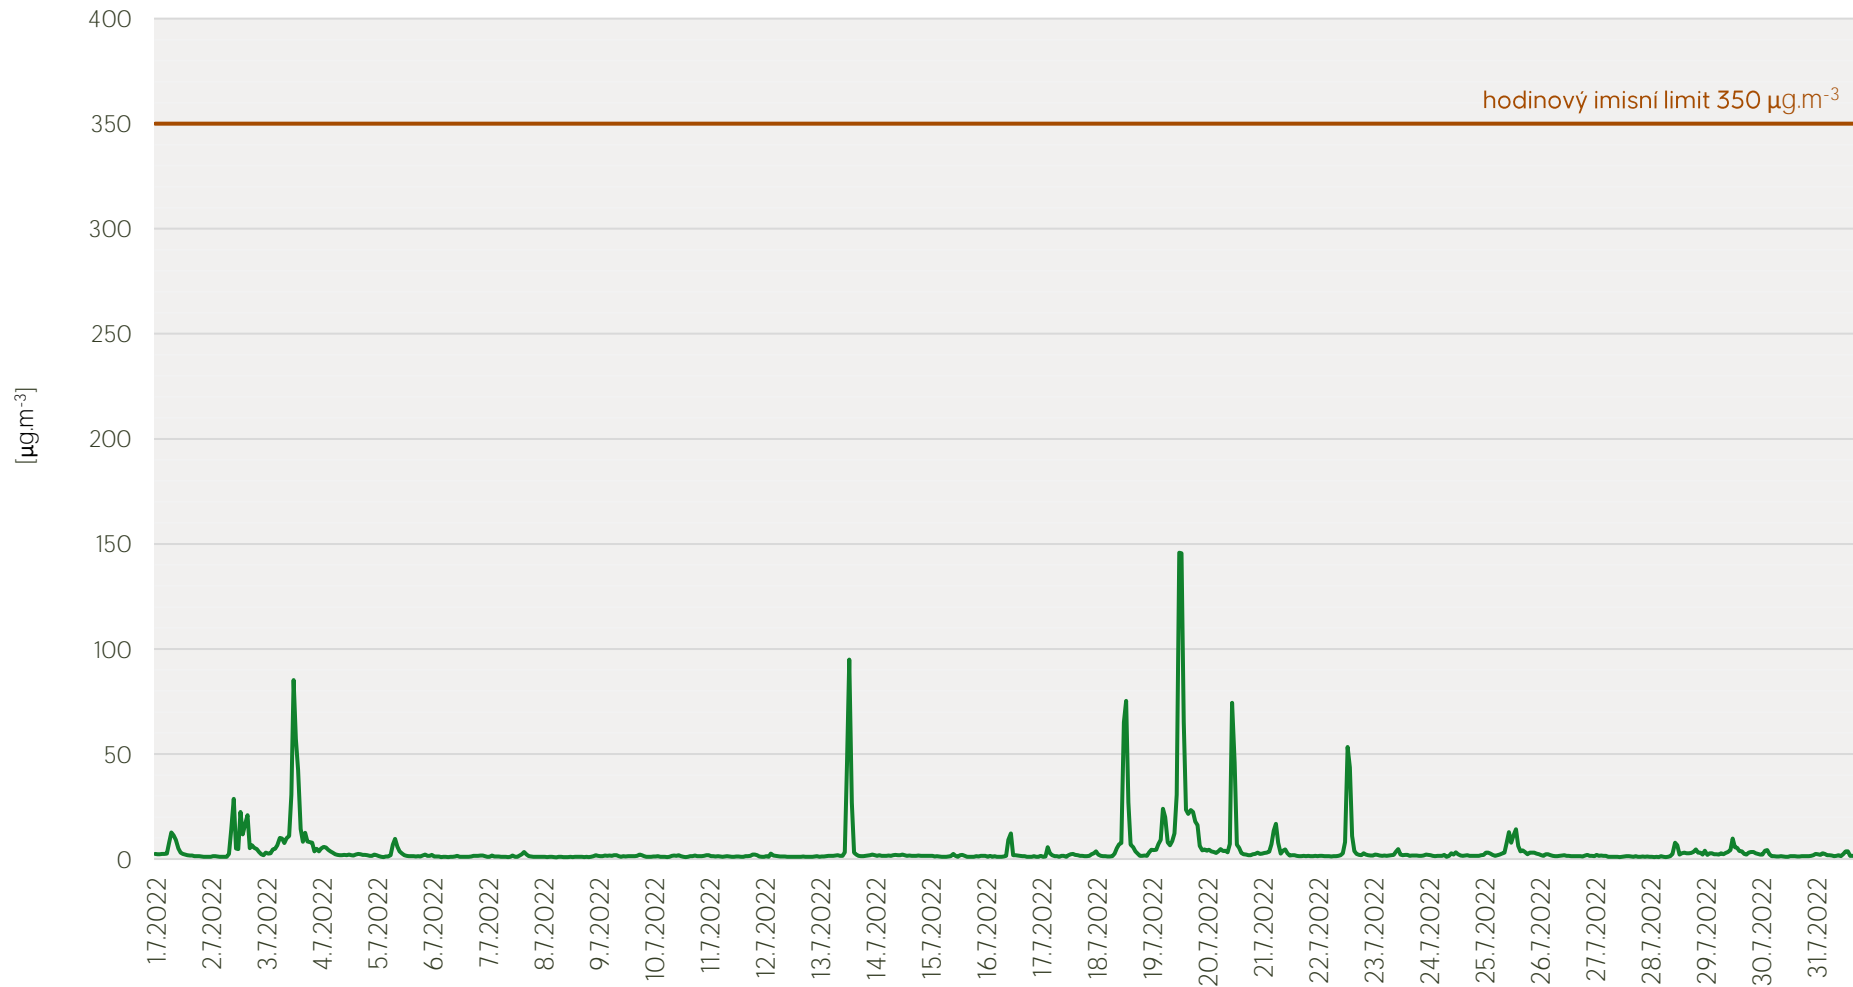

Průměrné denní koncentrace SO₂ v Litvínově - červenec 2022

Zpracovalo Ekologické centrum Most pro Krušnohoří na základě neverifikovaných dat z měřicí stanice AIM ZÚ Litvínov

Průměrné denní koncentrace PM₁₀ v Litvínově - červenec 2022

Průměrné denní koncentrace NO, NO_x v Litvinově - červenec 2022

Zpracovalo Ekologické centrum Most pro Krušnohoří na základě neverifikovaných dat z měřicí stanice AIM ZÚ Litvínov

Průměrné denní koncentrace H₂S v Litvínově - červenec 2022

Zpracovalo Ekologické centrum Most pro Krušnohoří na základě neverifikovaných dat z měřicí stanice AIM ZÚ Litvínov

Průměrné hodinové koncentrace SO₂ v Litvínově - červenec 2022

Zpracovalo Ekologické centrum Most pro Krušnohoří na základě neverifikovaných dat z měřicí stanice AIM ZÚ Litvínov