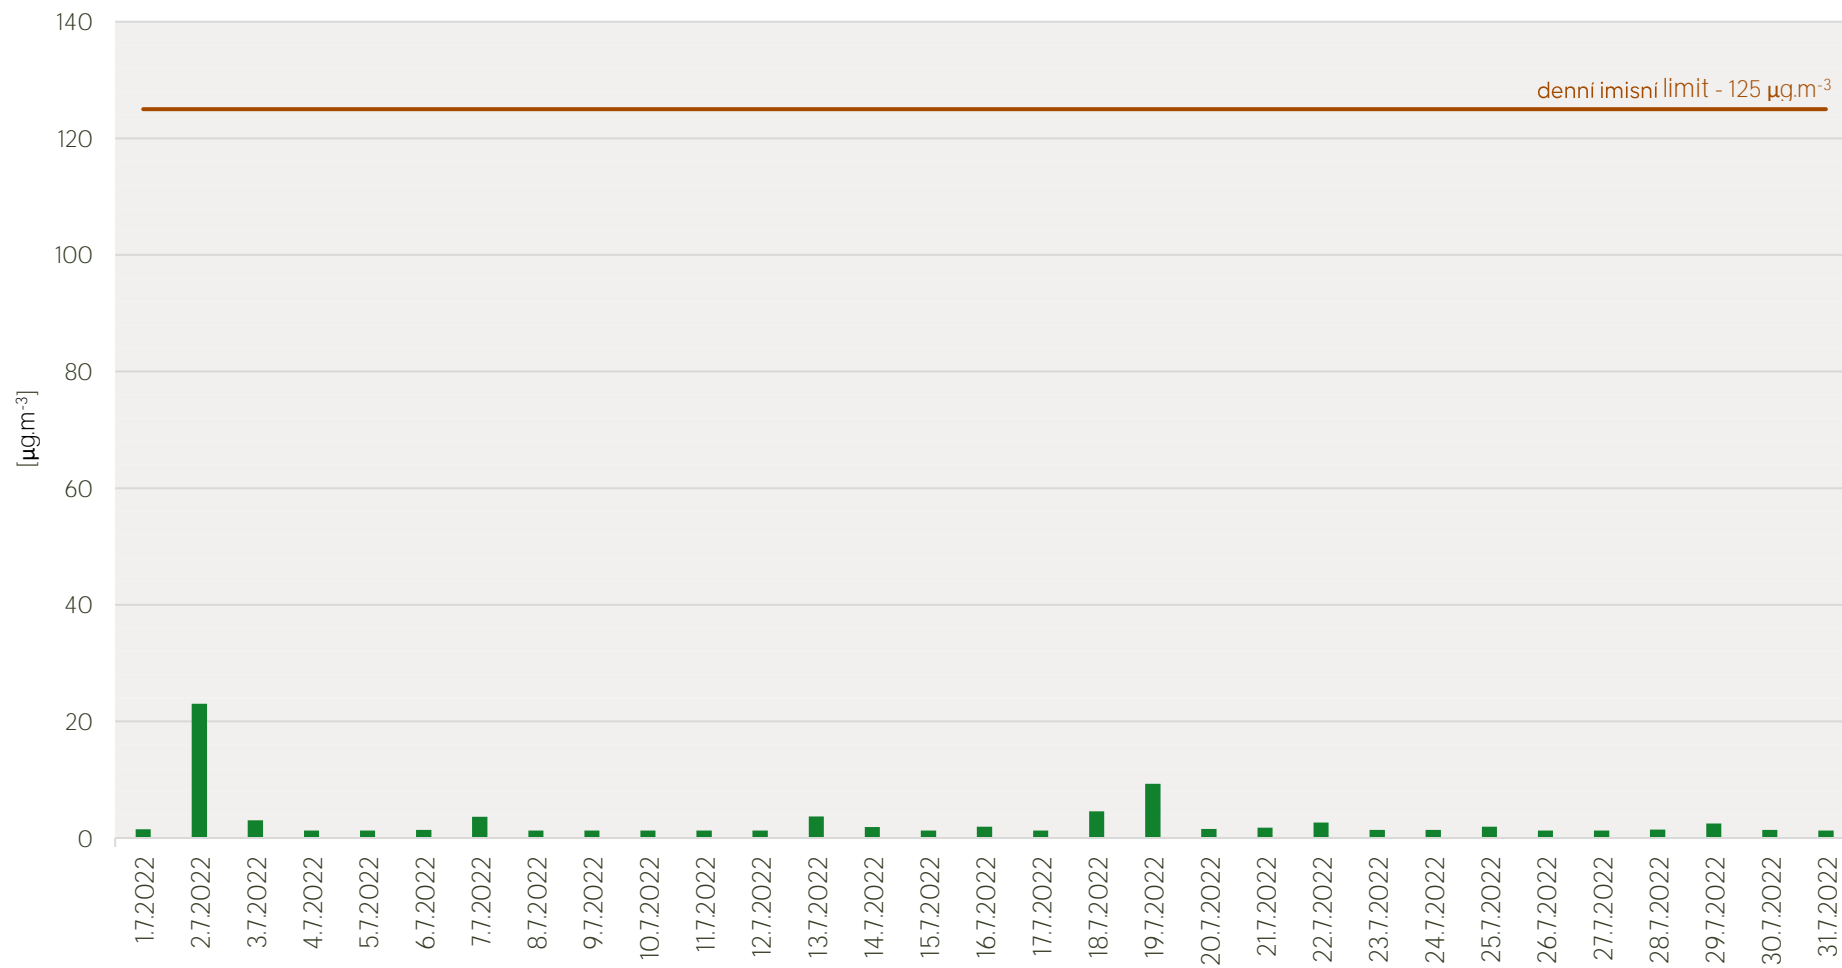

## Průměrné denní koncentrace SO<sub>2</sub> v Krupce - červenec 2022

Zpracovalo Ekologické centrum Most pro Krušnohoří na základě neverifikovaných dat z měřicí stanice AIM ČHMÚ Krupka

## Průměrné denní koncentrace PM<sub>10</sub> v Krupce - červenec 2022

Zpracovalo Ekologické centrum Most pro Krušnohoří na základě neverifikovaných dat z měřicí stanice AIM ČHMÚ Krupka

## Průměrné hodinové koncentrace SO<sub>2</sub> v Krupce - červenec 2022

Zpracovalo Ekologické centrum Most pro Krušnohoří na základě neverifikovaných dat z měřicí stanice AIM ČHMÚ Krupka

## Průměrné hodinové koncentrace PM<sub>10</sub> v Krupce - červenec 2022

Zpracovalo Ekologické centrum Most pro Krušnohoří na základě neverifikovaných dat z měřicí stanice AIM ČHMÚ Krupka