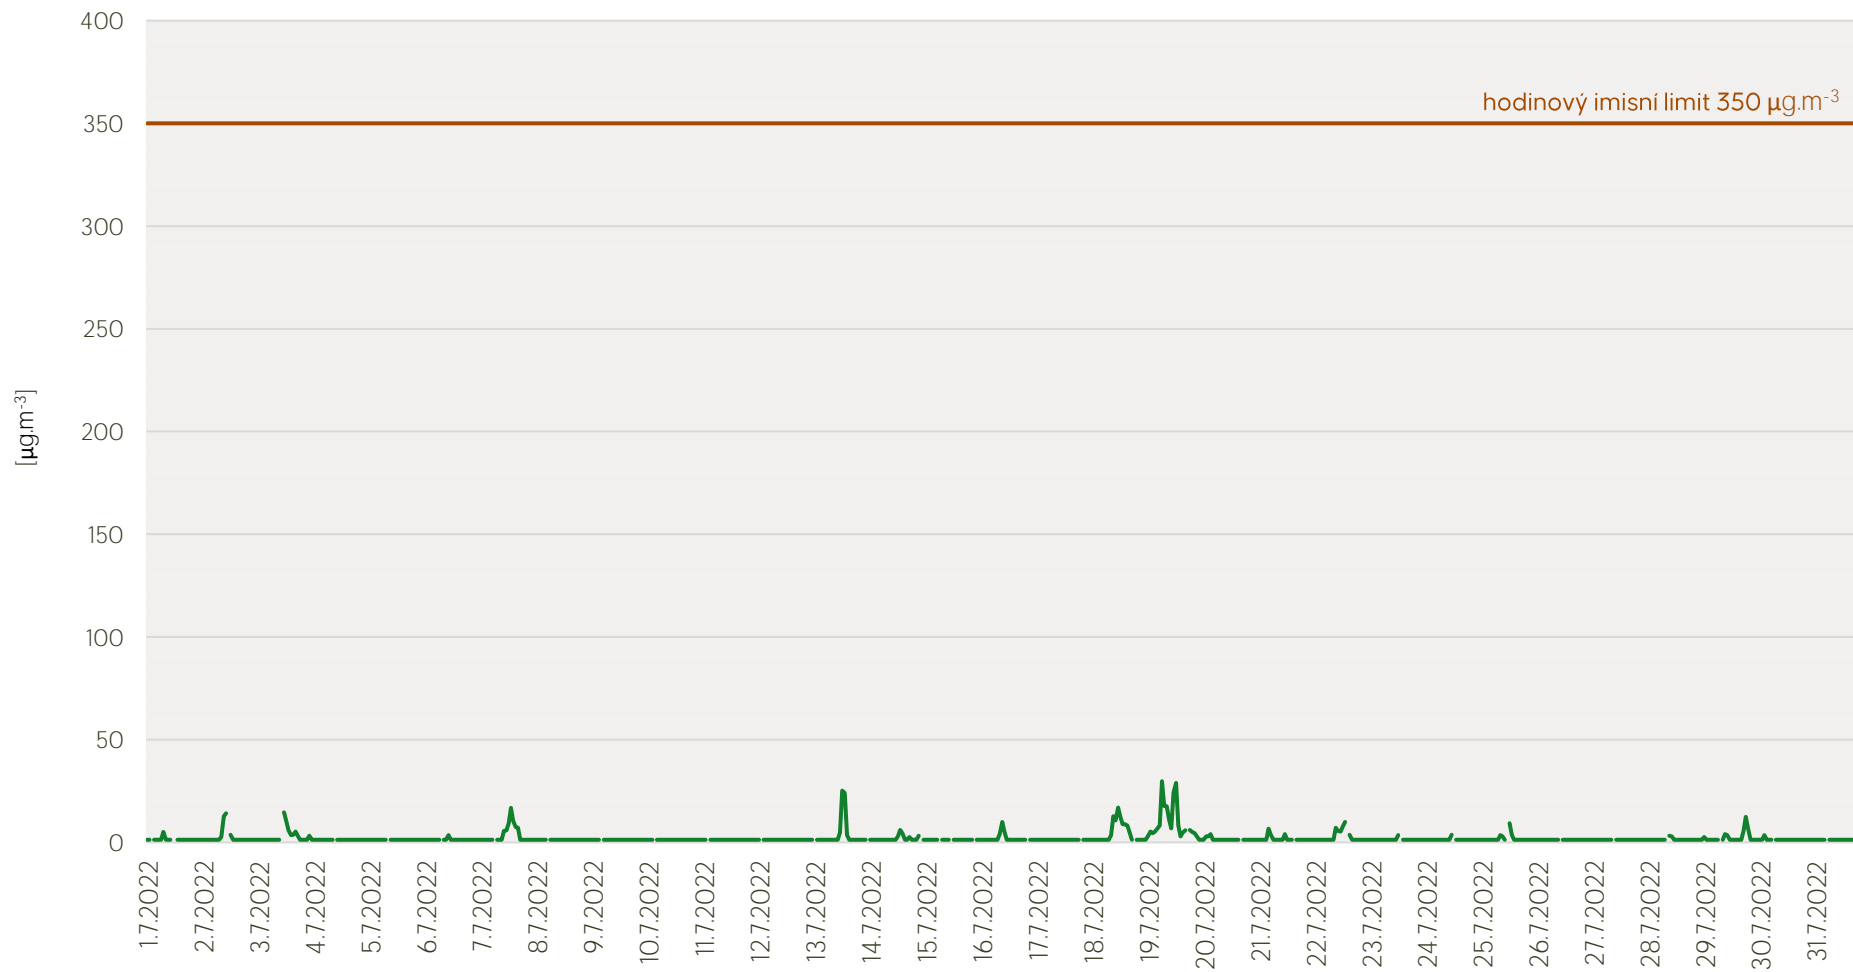

## Průměrné denní koncentrace SO<sub>2</sub> v Krupce - červenec 2022

Zpracovalo Ekologické centrum Most pro Krušnohoří na základě neverifikovaných dat z měřicí stanice AIM ČHMÚ Krupka

## Průměrné denní koncentrace PM<sub>10</sub> v Krupce - červenec 2022

Zpracovalo Ekologické centrum Most pro Krušnohoří na základě neverifikovaných dat z měřicí stanice AIM ČHMÚ Krupka

## Průměrné hodinové koncentrace SO<sub>2</sub> v Krupce - červenec 2022

Zpracovalo Ekologické centrum Most pro Krušnohoří na základě neverifikovaných dat z měřicí stanice AIM ČHMÚ Krupka

## Průměrné hodinové koncentrace PM<sub>10</sub> v Krupce - červenec 2022

Zpracovalo Ekologické centrum Most pro Krušnohoří na základě neverifikovaných dat z měřicí stanice AIM ČHMÚ Krupka