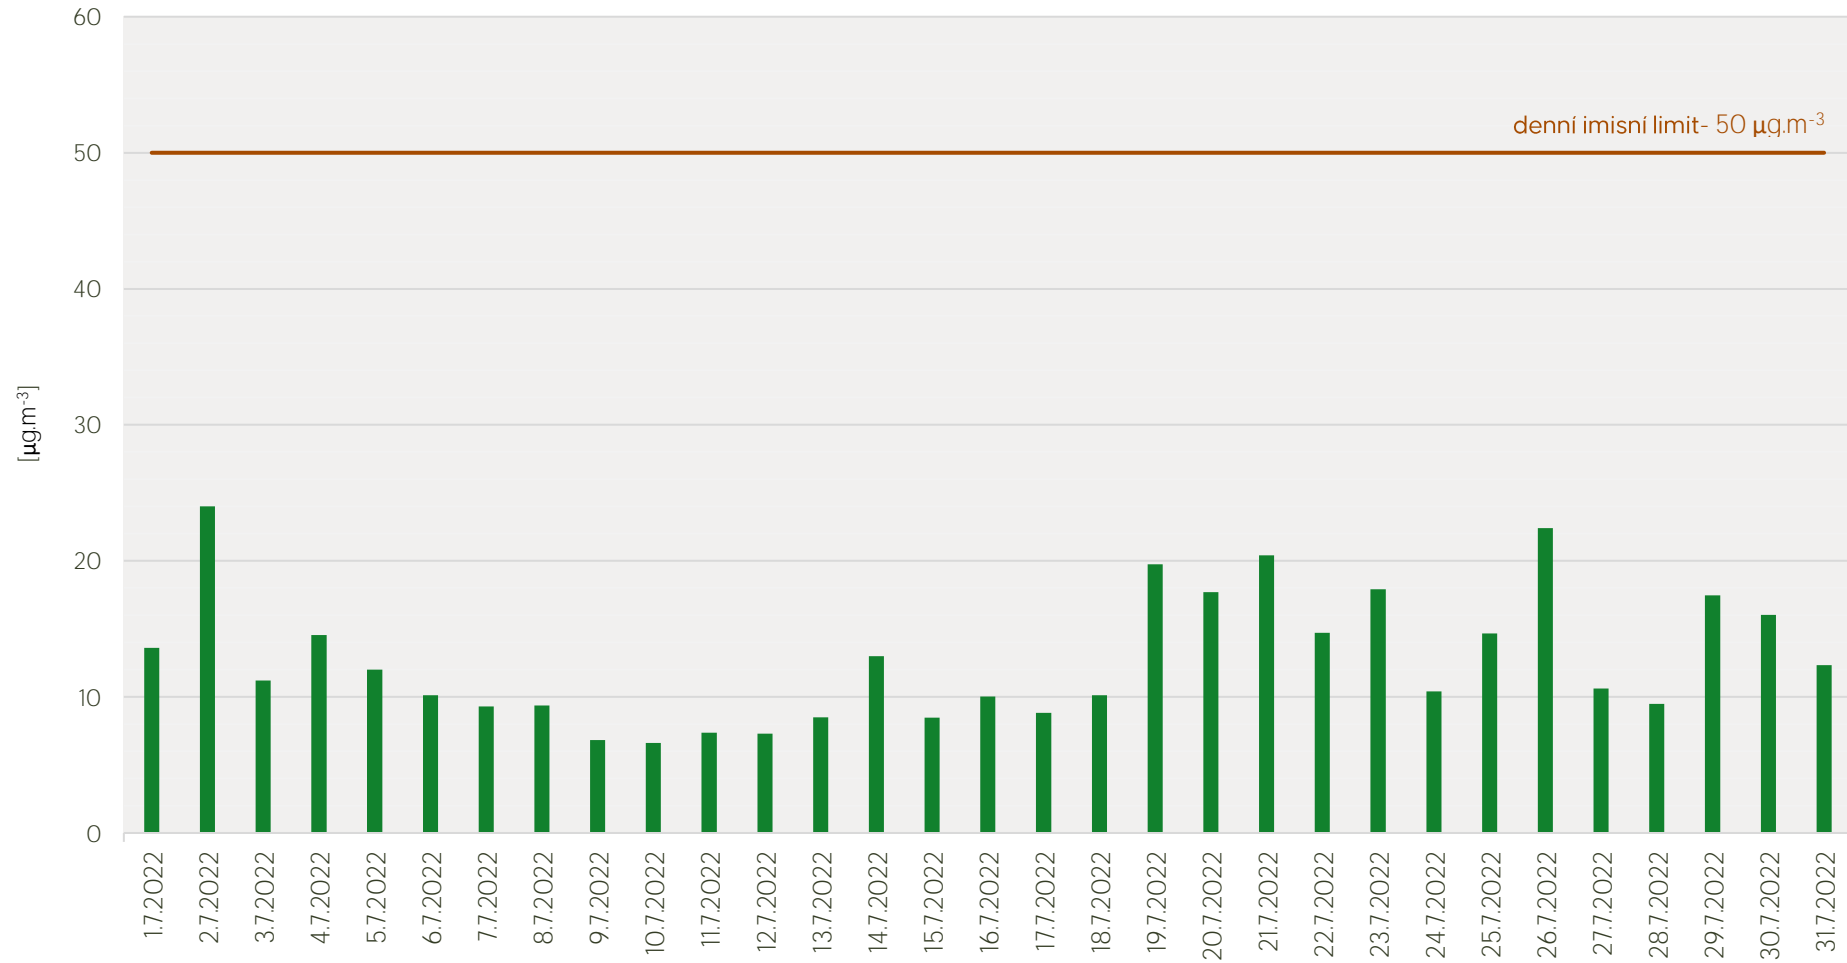

## Průměrné denní koncentrace SO<sub>2</sub> v Krupce - červenec 2022

Zpracovalo Ekologické centrum Most pro Krušnohoří na základě neverifikovaných dat z měřicí stanice AIM ČHMÚ Krupka

## Průměrné denní koncentrace PM<sub>10</sub> v Krupce - červenec 2022

Zpracovalo Ekologické centrum Most pro Krušnohoří na základě neverifikovaných dat z měřicí stanice AIM ČHMÚ Krupka

## Průměrné hodinové koncentrace SO<sub>2</sub> v Krupce - červenec 2022

Zpracovalo Ekologické centrum Most pro Krušnohoří na základě neverifikovaných dat z měřicí stanice AIM ČHMÚ Krupka

## Průměrné hodinové koncentrace PM<sub>10</sub> v Krupce - červenec 2022

Zpracovalo Ekologické centrum Most pro Krušnohoří na základě neverifikovaných dat z měřicí stanice AIM ČHMÚ Krupka