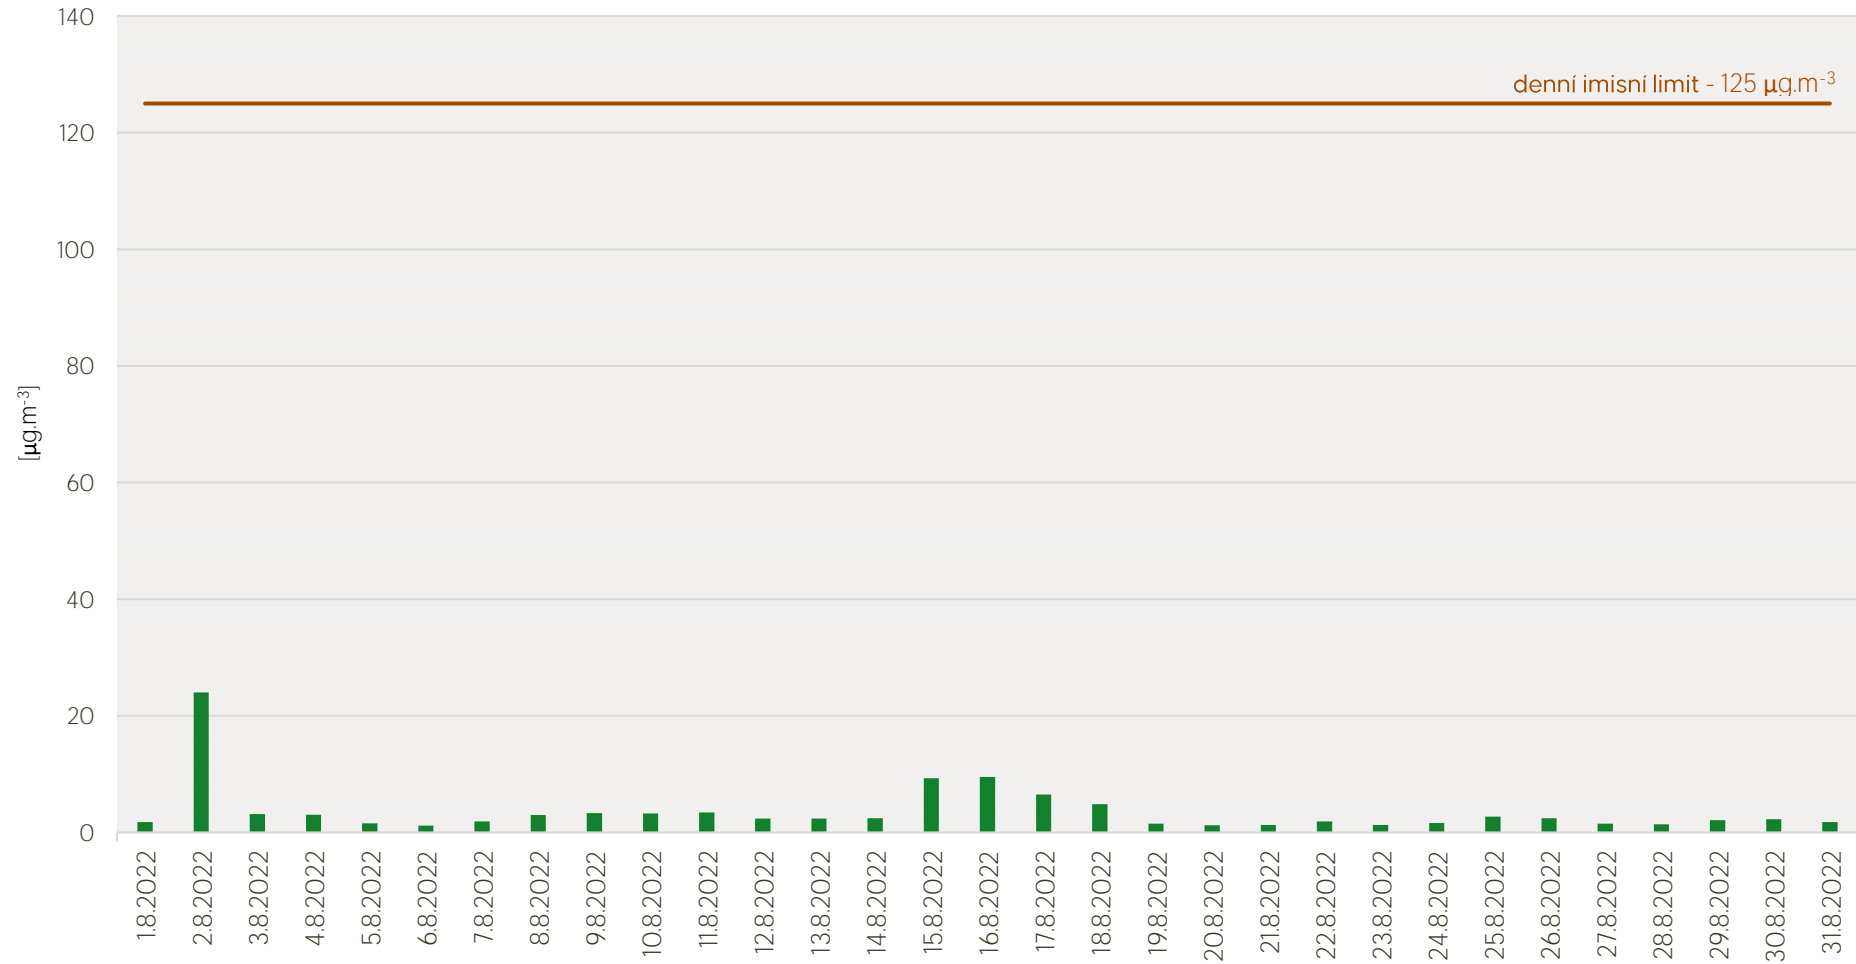

Průměrné denní koncentrace SO₂ v Litvínově - srpen 2022

Zpracovalo Ekologické centrum Most pro Krušnohoří na základě neverifikovaných dat z měřicí stanice AIM ZÚ Litvínov

Průměrné denní koncentrace PM₁₀ v Litvínově - srpen 2022

Zpracovalo Ekologické centrum Most pro Krušnohoří na základě neverifikovaných dat z měřicí stanice AIM ZÚ Litvínov

Průměrné denní koncentrace O₃ v Litvinově - srpen 2022

Zpracovalo Ekologické centrum Most pro Krušnohoří na základě neverifikovaných dat z měřicí stanice AIM ZÚ Litvínov

Průměrné denní koncentrace NO, NO_x v Litvínově - srpen 2022

Zpracovalo Ekologické centrum Most pro Krušnohoří na základě neverifikovaných dat z měřicí stanice AIM ZÚ Litvínov

Průměrné denní koncentrace H₂S v Litvínově - srpen 2022

Zpracovalo Ekologické centrum Most pro Krušnohoří na základě neverifikovaných dat z měřicí stanice AIM ZÚ Litvínov

Průměrné hodinové koncentrace SO₂ v Litvinově - srpen 2022

Zpracovalo Ekologické centrum Most pro Krušnohoří na základě neverifikovaných dat z měřicí stanice AIM ZÚ Litvinov