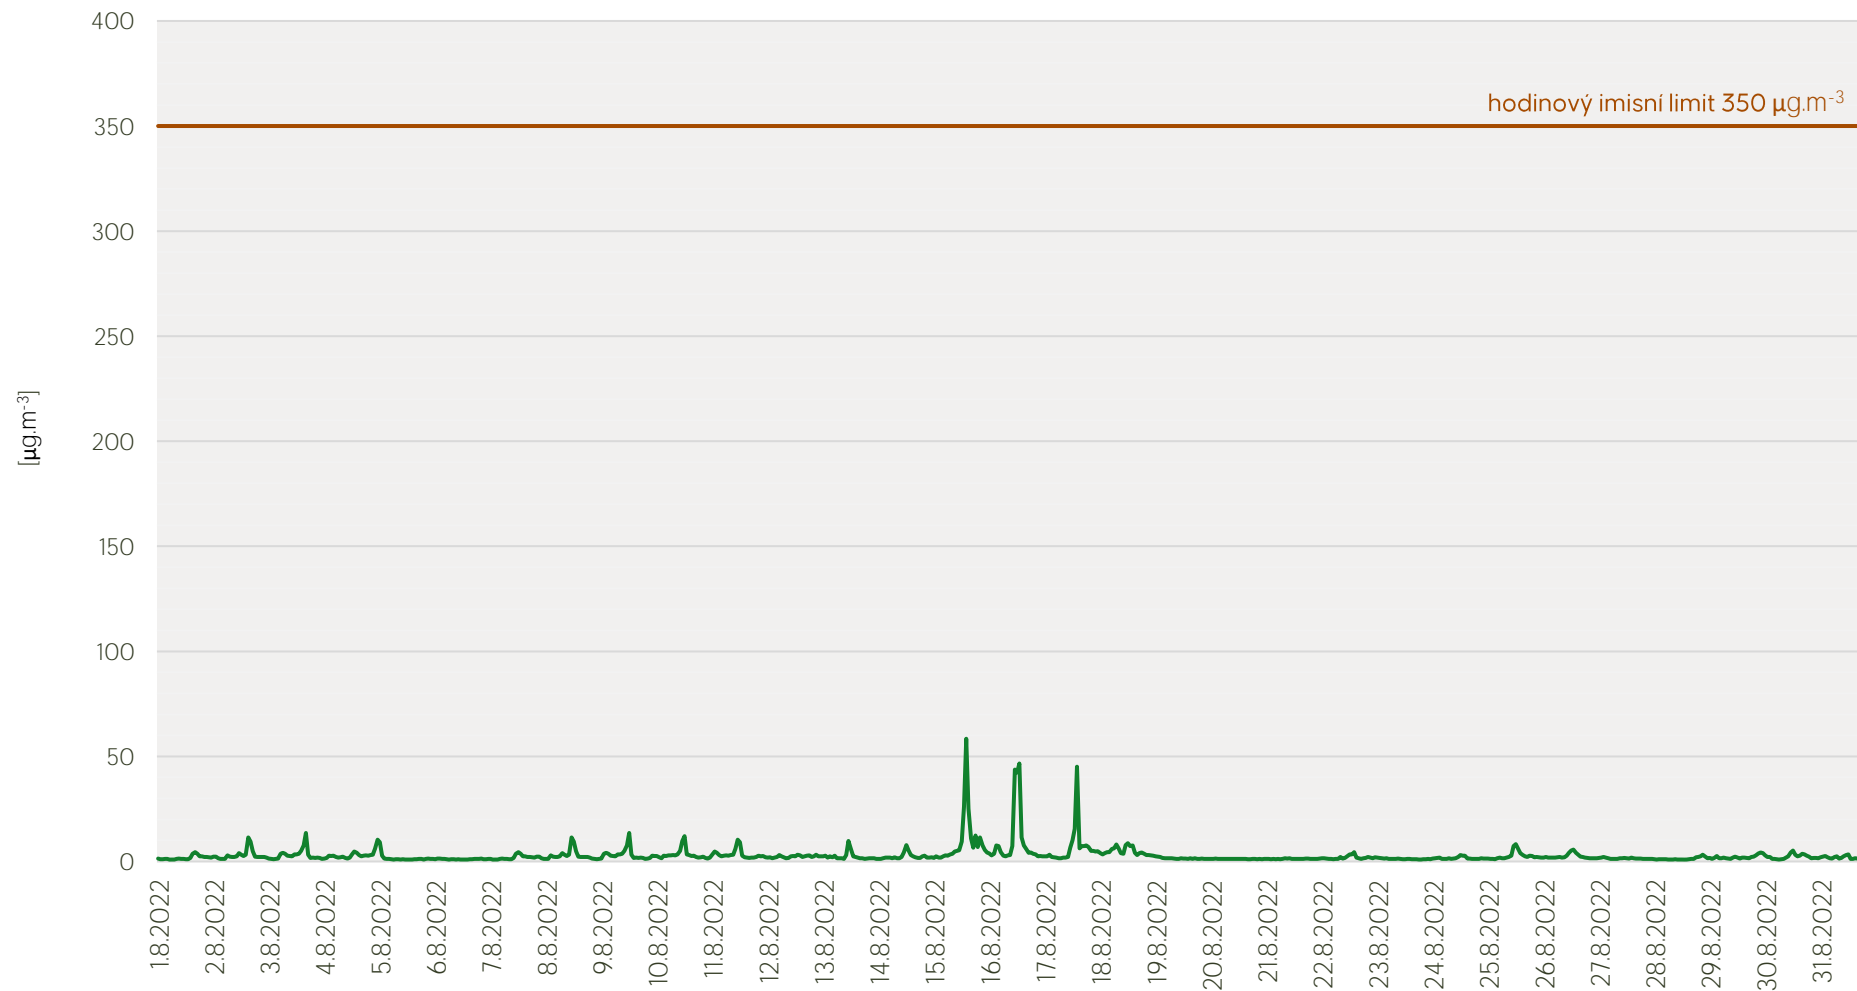

Průměrné denní koncentrace SO₂ v Litvínově - srpen 2022

Zpracovalo Ekologické centrum Most pro Krušnohoří na základě neverifikovaných dat z měřicí stanice AIM ZÚ Litvínov

Průměrné denní koncentrace PM₁₀ v Litvínově - srpen 2022

Průměrné denní koncentrace NO, NO_x v Litvínově - srpen 2022

Zpracovalo Ekologické centrum Most pro Krušnohoří na základě neverifikovaných dat z měřicí stanice AIM ZÚ Litvínov

Průměrné denní koncentrace H₂S v Litvínově - srpen 2022

Zpracovalo Ekologické centrum Most pro Krušnohoří na základě neverifikovaných dat z měřicí stanice AIM ZÚ Litvínov

Průměrné hodinové koncentrace SO₂ v Litvinově - srpen 2022

Zpracovalo Ekologické centrum Most pro Krušnohoří na základě neverifikovaných dat z měřicí stanice AIM ZÚ Litvinov