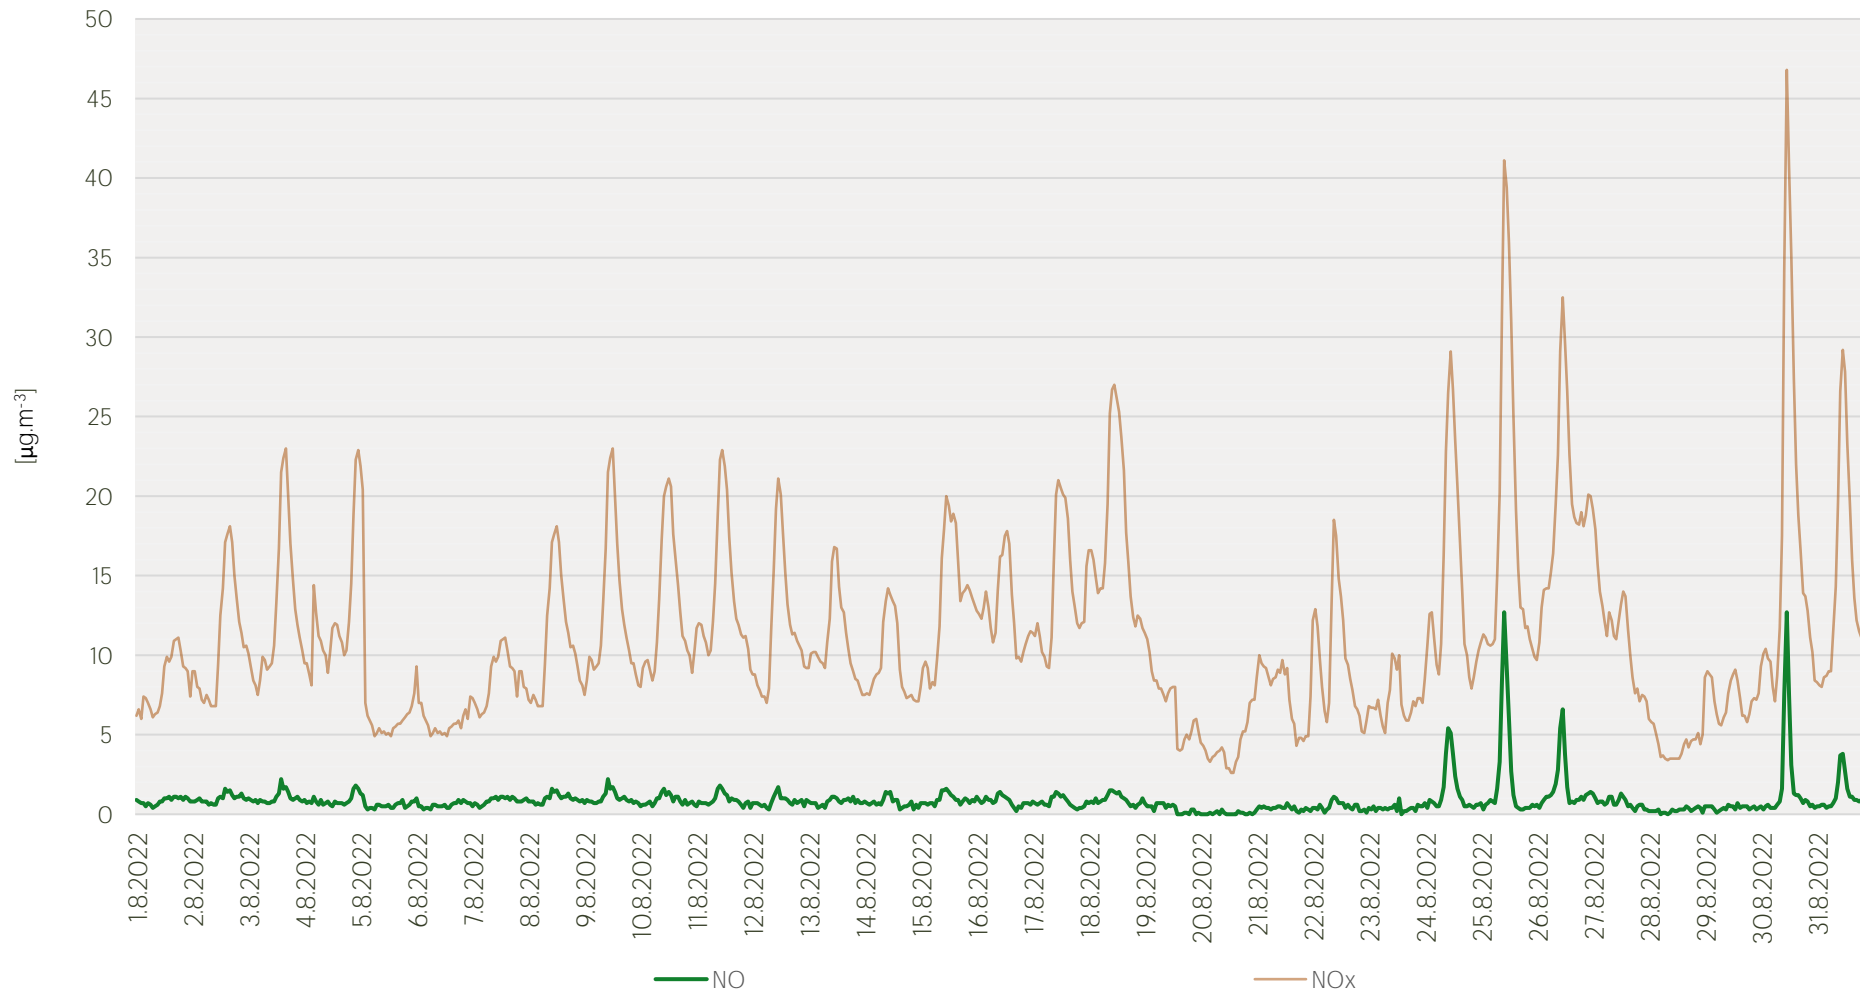

Průměrné hodinové koncentrace PM₁₀ v Litvínově - srpen 2022

Zpracovalo Ekologické centrum Most pro Krušnohoří na základě neverifikovaných dat z měřicí stanice AIM ZÚ Litvínov

Průměrné hodinové koncentrace O₃ v Litvinově - srpen 2022

Zpracovalo Ekologické centrum Most pro Krušnohoří na základě neverifikovaných dat z měřicí stanice AIM ZÚ Litvinov

Průměrné hodinové koncentrace NO, NO_x v Litvínově - srpen 2022

Zpracovalo Ekologické centrum Most pro Krušnohoří na základě neverifikovaných dat z měřicí stanice AIM ZÚ Litvínov