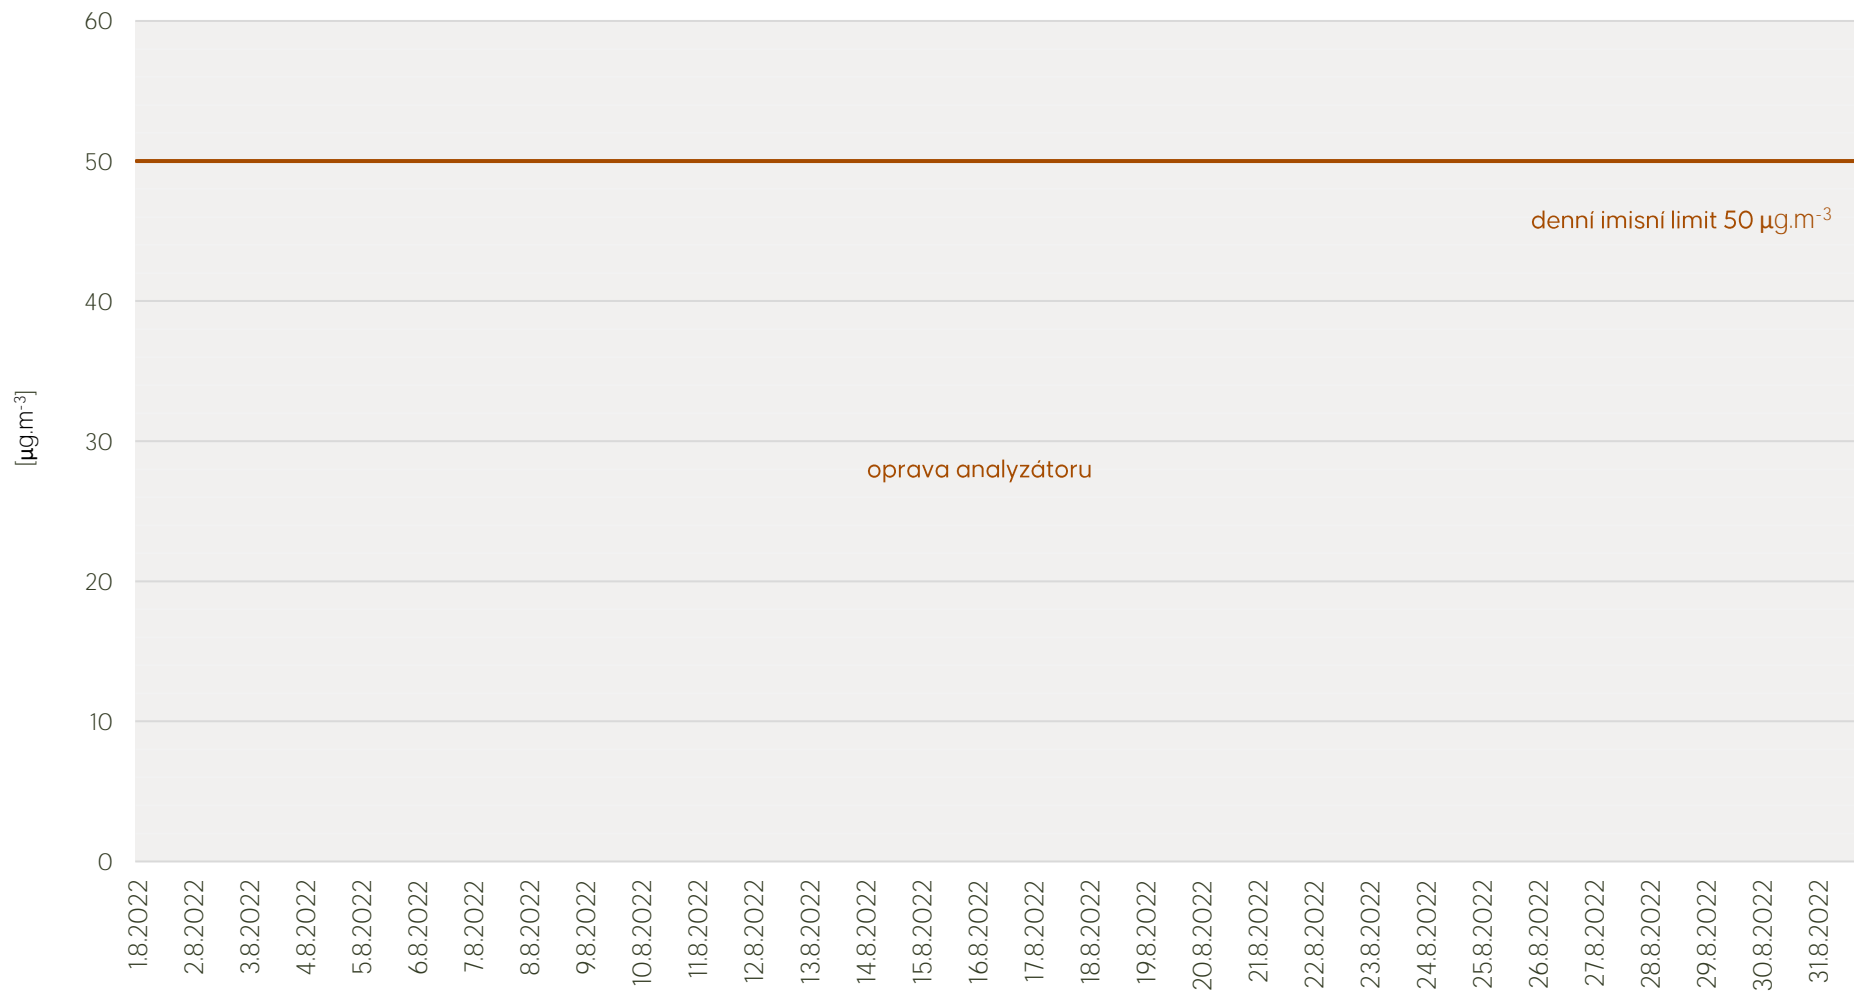

Zpracovalo Ekologické centrum Most pro Krušnohoří na základě neverifikovaných dat z měřicí stanice AIM ZÚ Litvínov

Průměrné hodinové koncentrace SO₂ v Litvinově - srpen 2022

Zpracovalo Ekologické centrum Most pro Krušnohoří na základě neverifikovaných dat z měřicí stanice AIM ZÚ Litvinov

Průměrné hodinové koncentrace PM₁₀ v Litvínově - srpen 2022

Zpracovalo Ekologické centrum Most pro Krušnohoří na základě neverifikovaných dat z měřicí stanice AIM ZÚ Litvínov

Průměrné hodinové koncentrace O₃ v Litvinově - srpen 2022