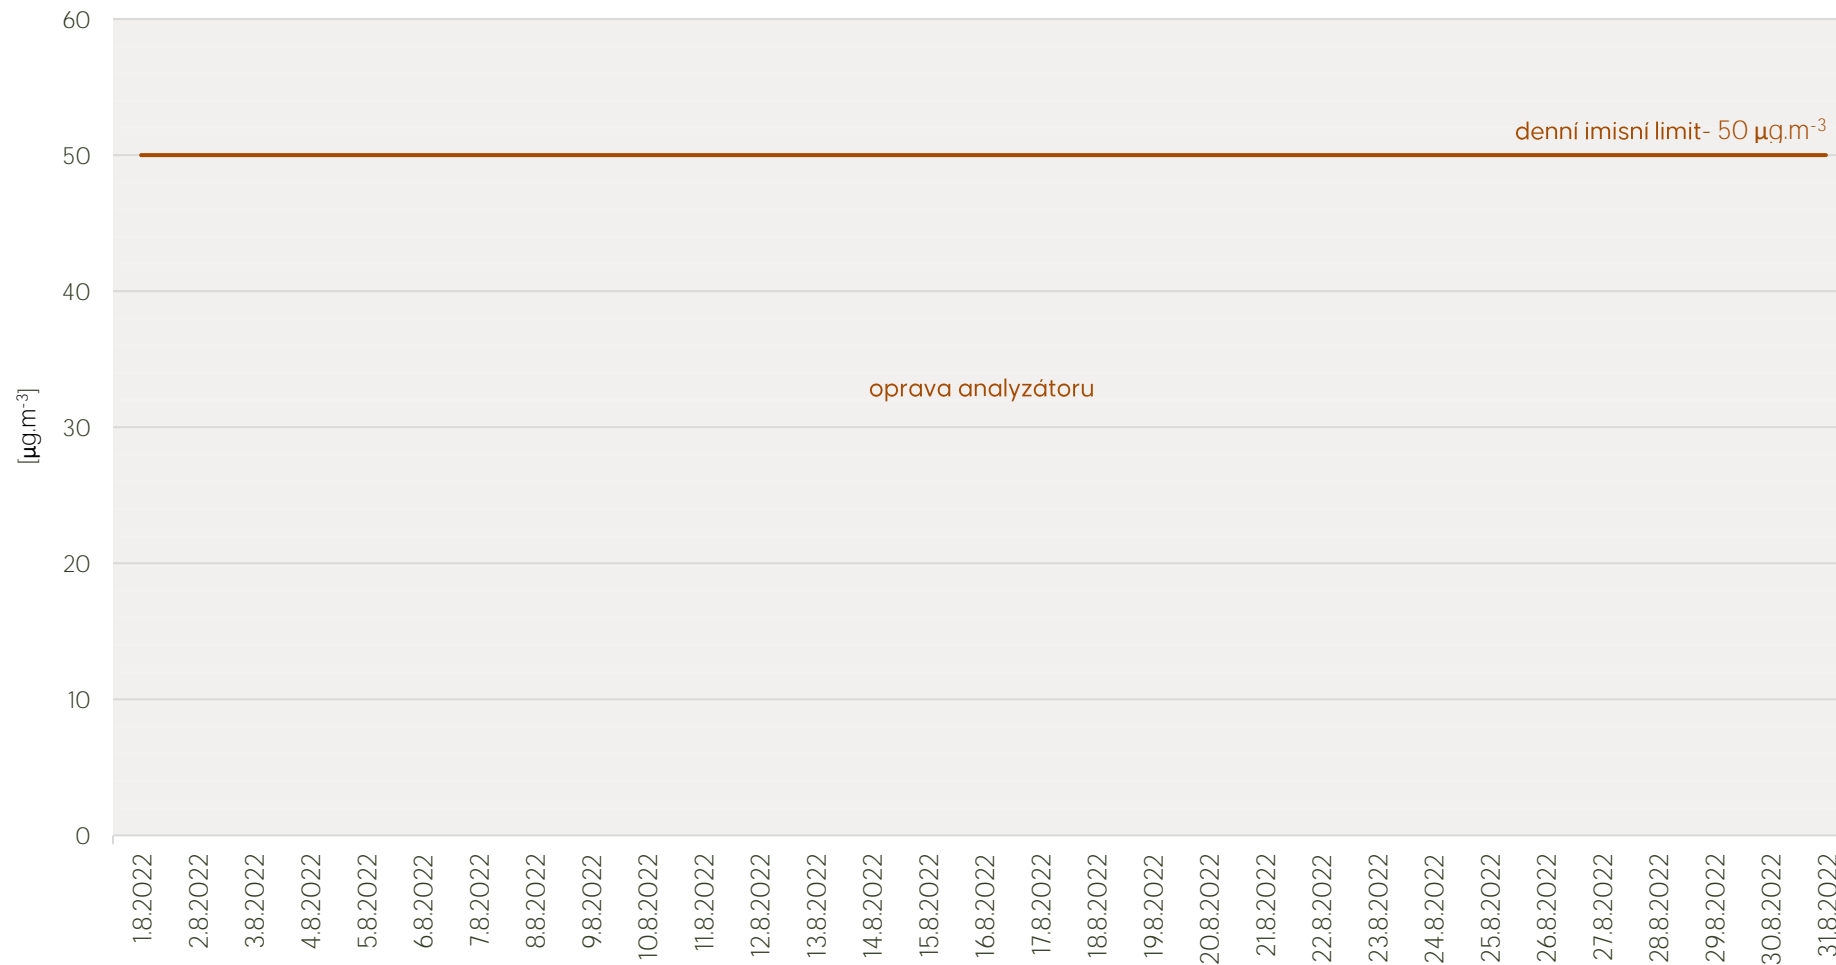

Průměrné denní koncentrace SO₂ v Litvínově - srpen 2022

Zpracovalo Ekologické centrum Most pro Krušnohoří na základě neverifikovaných dat z měřicí stanice AIM ZÚ Litvínov

Průměrné denní koncentrace PM₁₀ v Litvínově - srpen 2022

Zpracovalo Ekologické centrum Most pro Krušnohoří na základě neverifikovaných dat z měřicí stanice AIM ZÚ Litvínov

Průměrné denní koncentrace O₃ v Litvinově - srpen 2022

Zpracovalo Ekologické centrum Most pro Krušnohoří na základě neverifikovaných dat z měřicí stanice AIM ZÚ Litvínov