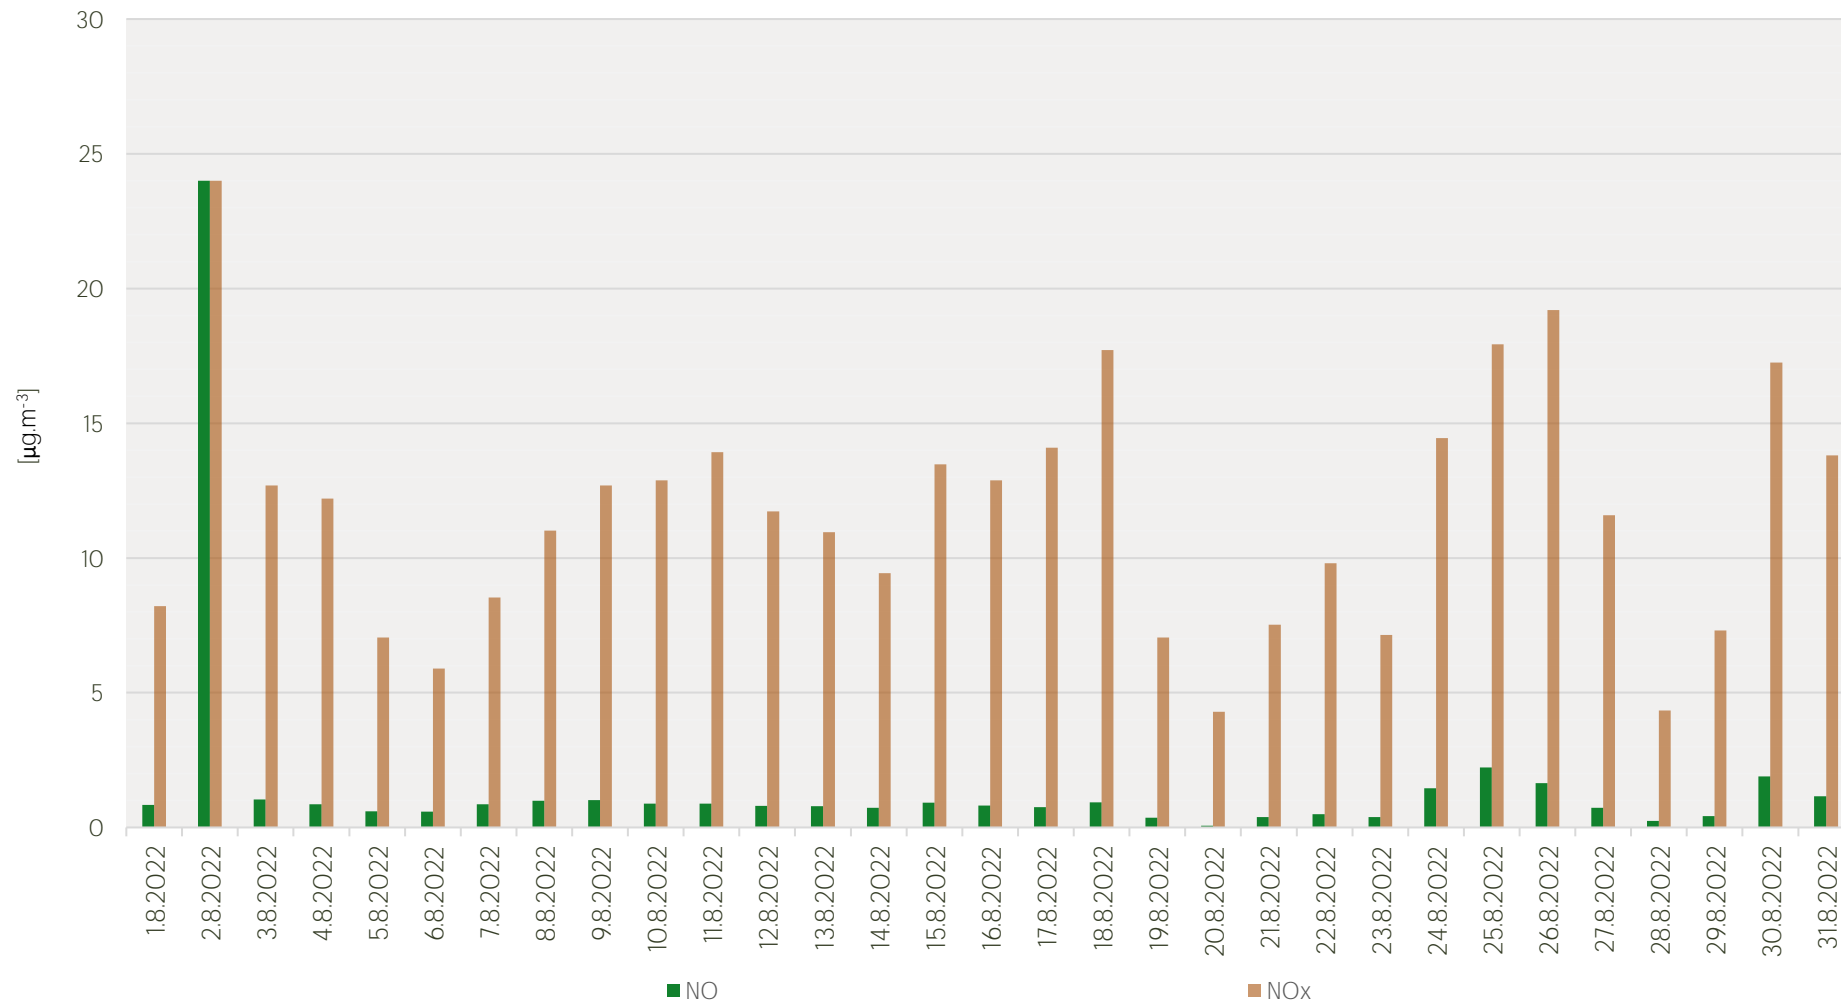

Průměrné denní koncentrace SO₂ v Litvínově - srpen 2022

Zpracovalo Ekologické centrum Most pro Krušnohoří na základě neverifikovaných dat z měřicí stanice AIM ZÚ Litvínov

Průměrné denní koncentrace PM₁₀ v Litvínově - srpen 2022

Zpracovalo Ekologické centrum Most pro Krušnohoří na základě neverifikovaných dat z měřicí stanice AIM ZÚ Litvínov

Průměrné denní koncentrace O₃ v Litvinově - srpen 2022

Zpracovalo Ekologické centrum Most pro Krušnohoří na základě neverifikovaných dat z měřicí stanice AIM ZÚ Litvínov

Průměrné denní koncentrace NO, NO_x v Litvínově - srpen 2022

Zpracovalo Ekologické centrum Most pro Krušnohoří na základě neverifikovaných dat z měřicí stanice AIM ZÚ Litvínov

Průměrné denní koncentrace H₂S v Litvínově - srpen 2022

Zpracovalo Ekologické centrum Most pro Krušnohoří na základě neverifikovaných dat z měřicí stanice AIM ZÚ Litvínov

Průměrné hodinové koncentrace SO₂ v Litvinově - srpen 2022

Zpracovalo Ekologické centrum Most pro Krušnohoří na základě neverifikovaných dat z měřicí stanice AIM ZÚ Litvinov