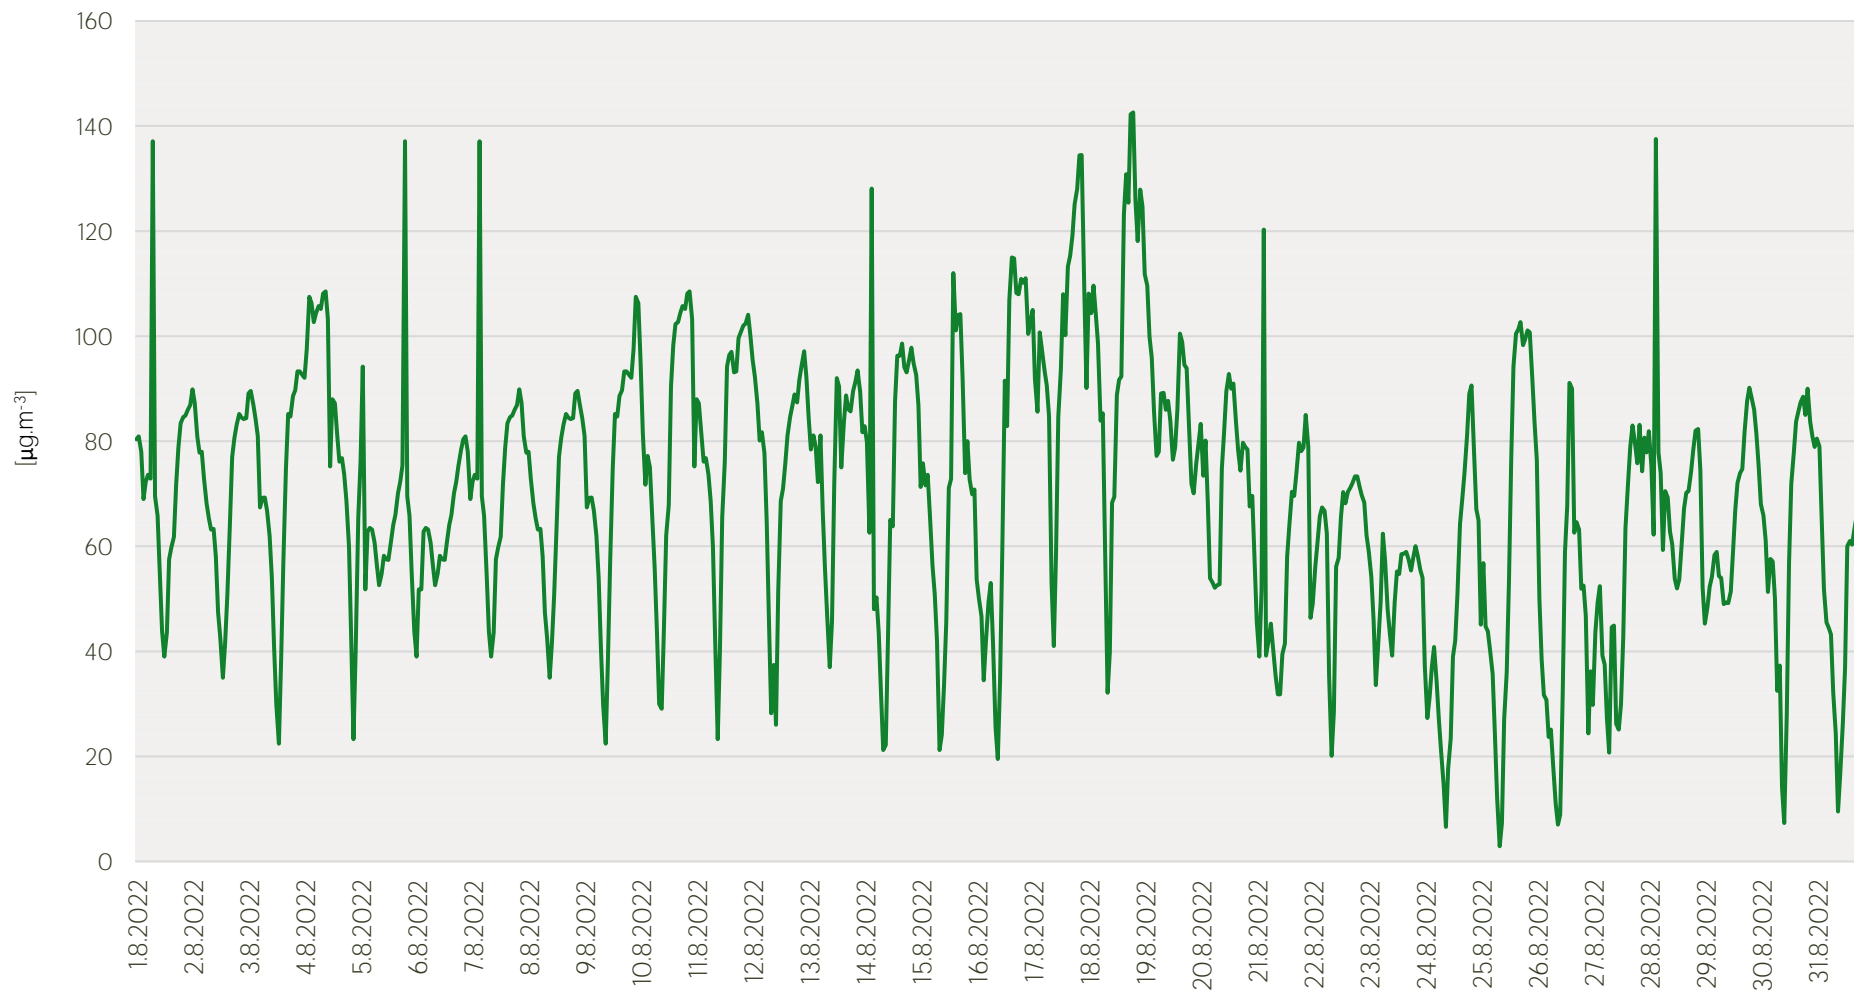

Průměrné hodinové koncentrace O₃ v Litvinově - srpen 2022

Zpracovalo Ekologické centrum Most pro Krušnohoří na základě neverifikovaných dat z měřicí stanice AIM ZÚ Litvinov