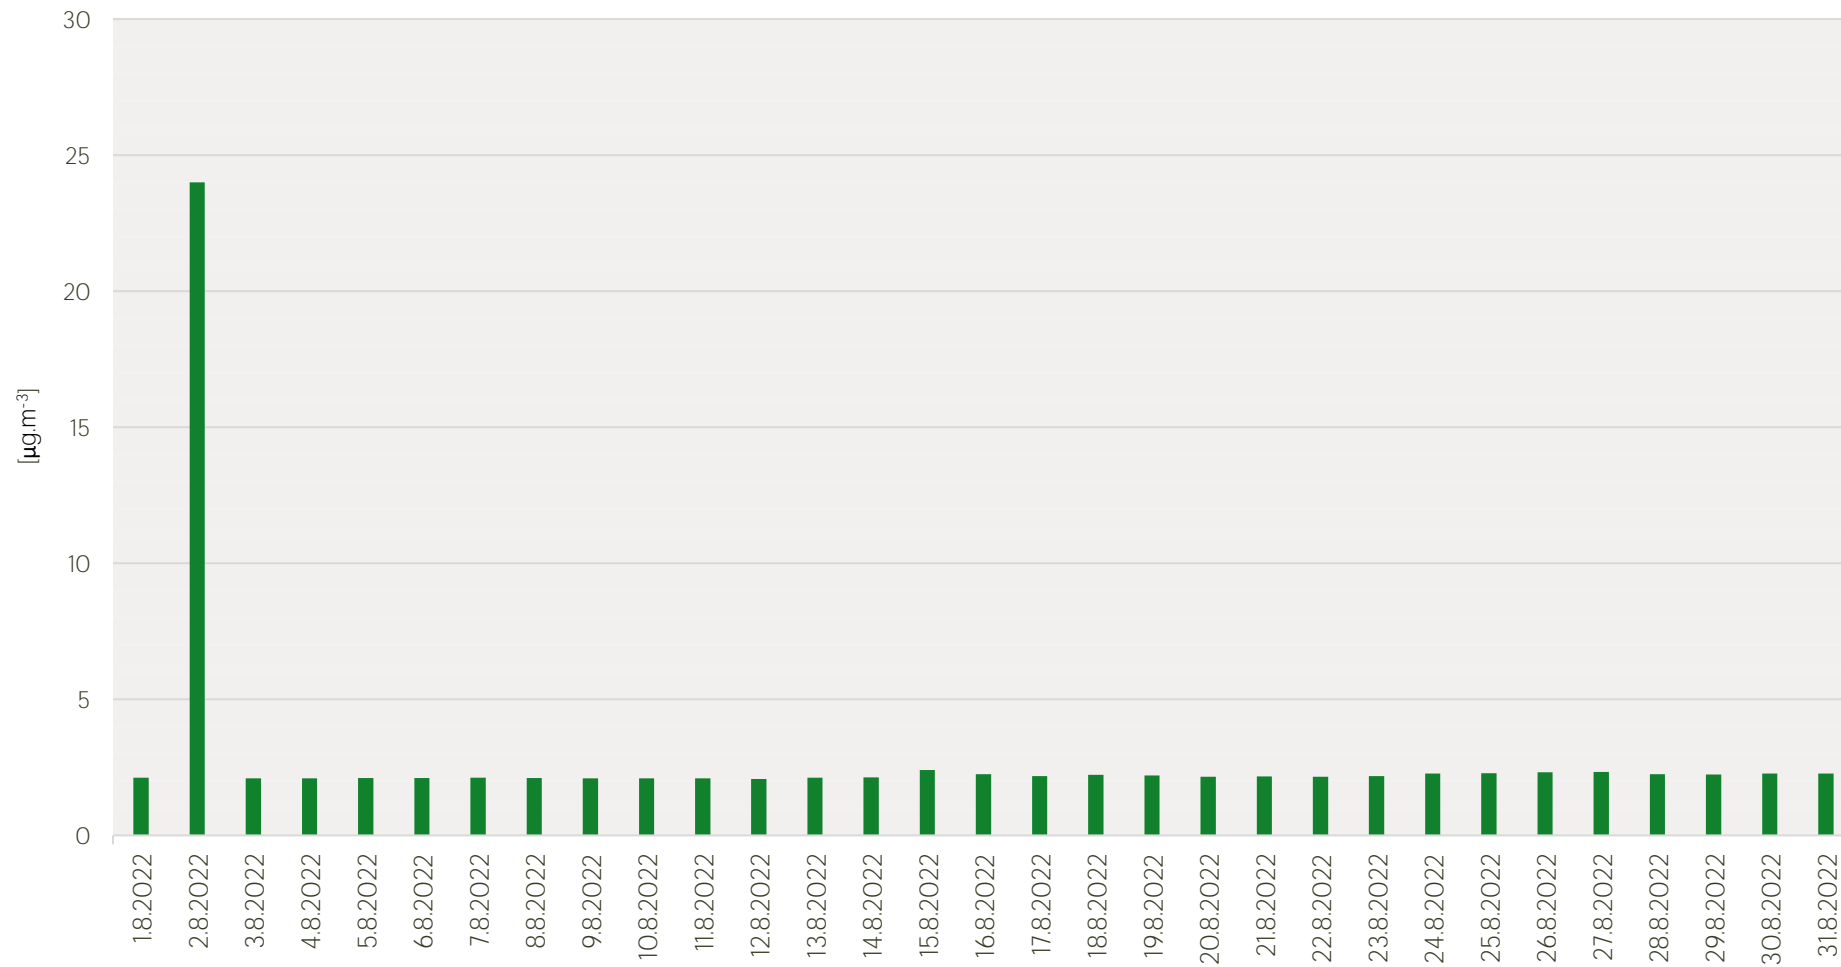

Průměrné denní koncentrace H₂S v Litvínově - srpen 2022

Zpracovalo Ekologické centrum Most pro Krušnohoří na základě neverifikovaných dat z měřicí stanice AIM ZÚ Litvínov