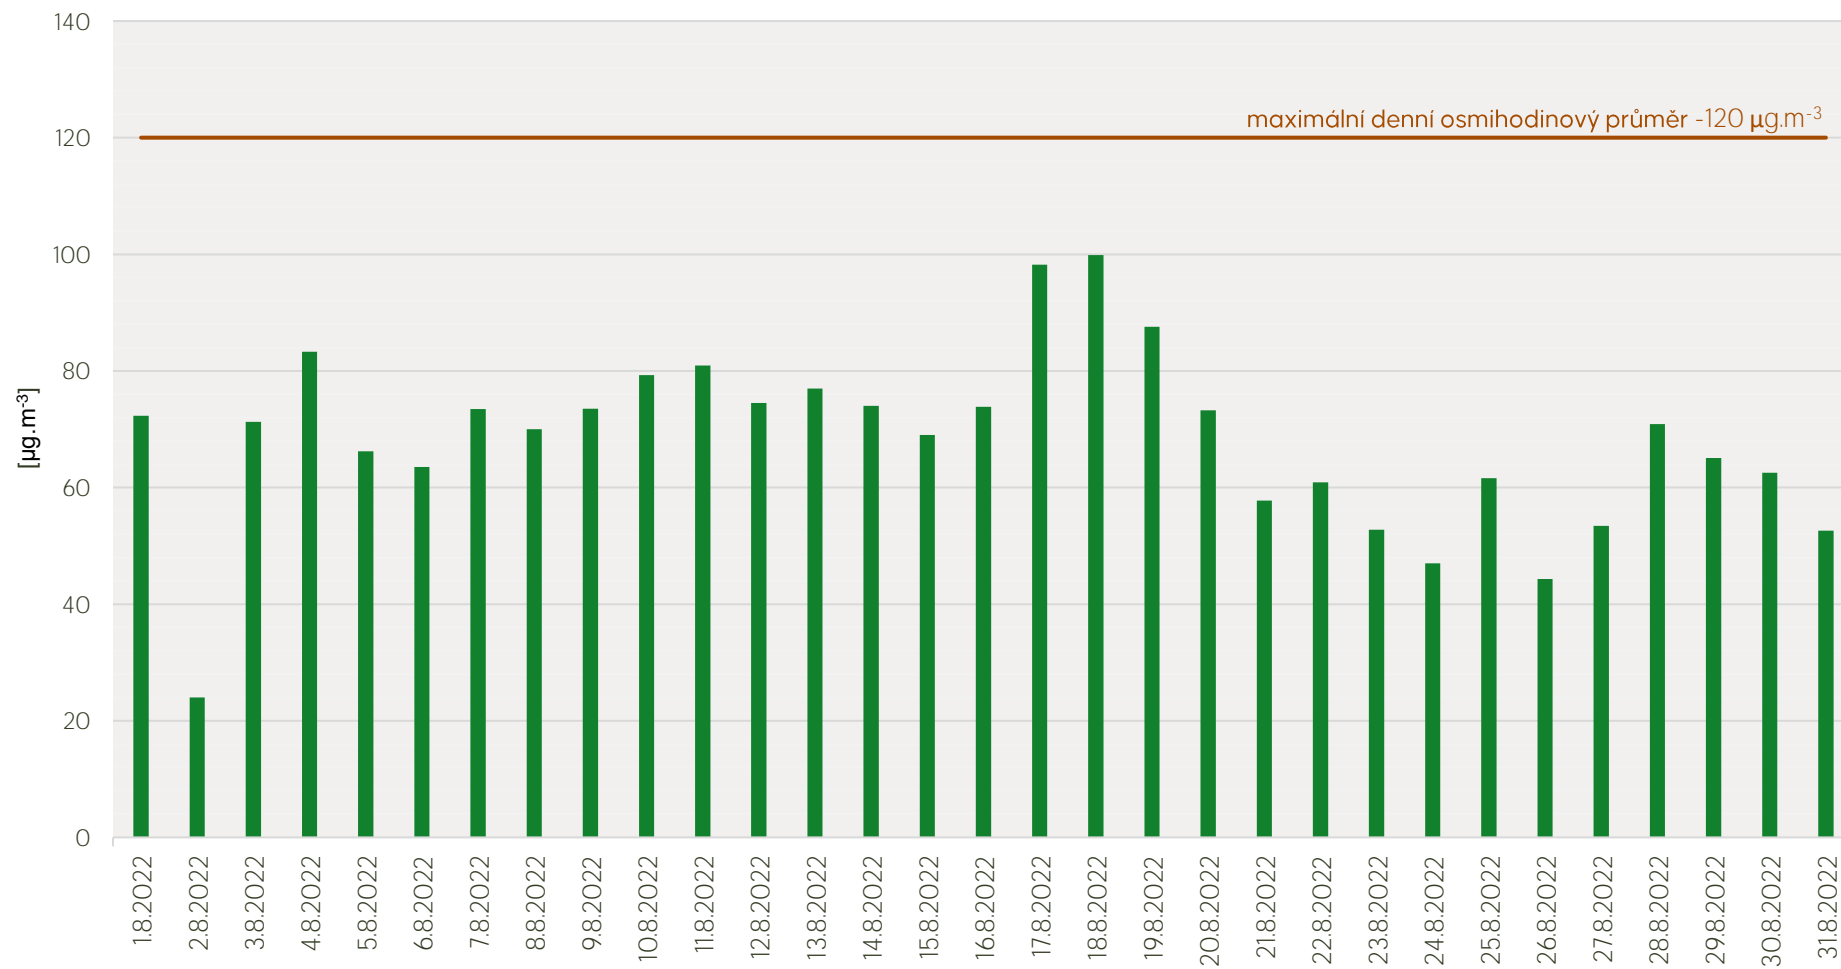

Průměrné denní koncentrace SO₂ v Litvínově - srpen 2022

Zpracovalo Ekologické centrum Most pro Krušnohoří na základě neverifikovaných dat z měřicí stanice AIM ZÚ Litvínov

Průměrné denní koncentrace PM₁₀ v Litvínově - srpen 2022

Zpracovalo Ekologické centrum Most pro Krušnohoří na základě neverifikovaných dat z měřicí stanice AIM ZÚ Litvínov

Průměrné denní koncentrace O₃ v Litvinově - srpen 2022

Zpracovalo Ekologické centrum Most pro Krušnohoří na základě neverifikovaných dat z měřicí stanice AIM ZÚ Litvínov

Průměrné denní koncentrace NO, NO_x v Litvínově - srpen 2022

Zpracovalo Ekologické centrum Most pro Krušnohoří na základě neverifikovaných dat z měřicí stanice AIM ZÚ Litvínov

Průměrné denní koncentrace H₂S v Litvínově - srpen 2022

Zpracovalo Ekologické centrum Most pro Krušnohoří na základě neverifikovaných dat z měřicí stanice AIM ZÚ Litvínov

Průměrné hodinové koncentrace SO₂ v Litvinově - srpen 2022

Zpracovalo Ekologické centrum Most pro Krušnohoří na základě neverifikovaných dat z měřicí stanice AIM ZÚ Litvinov