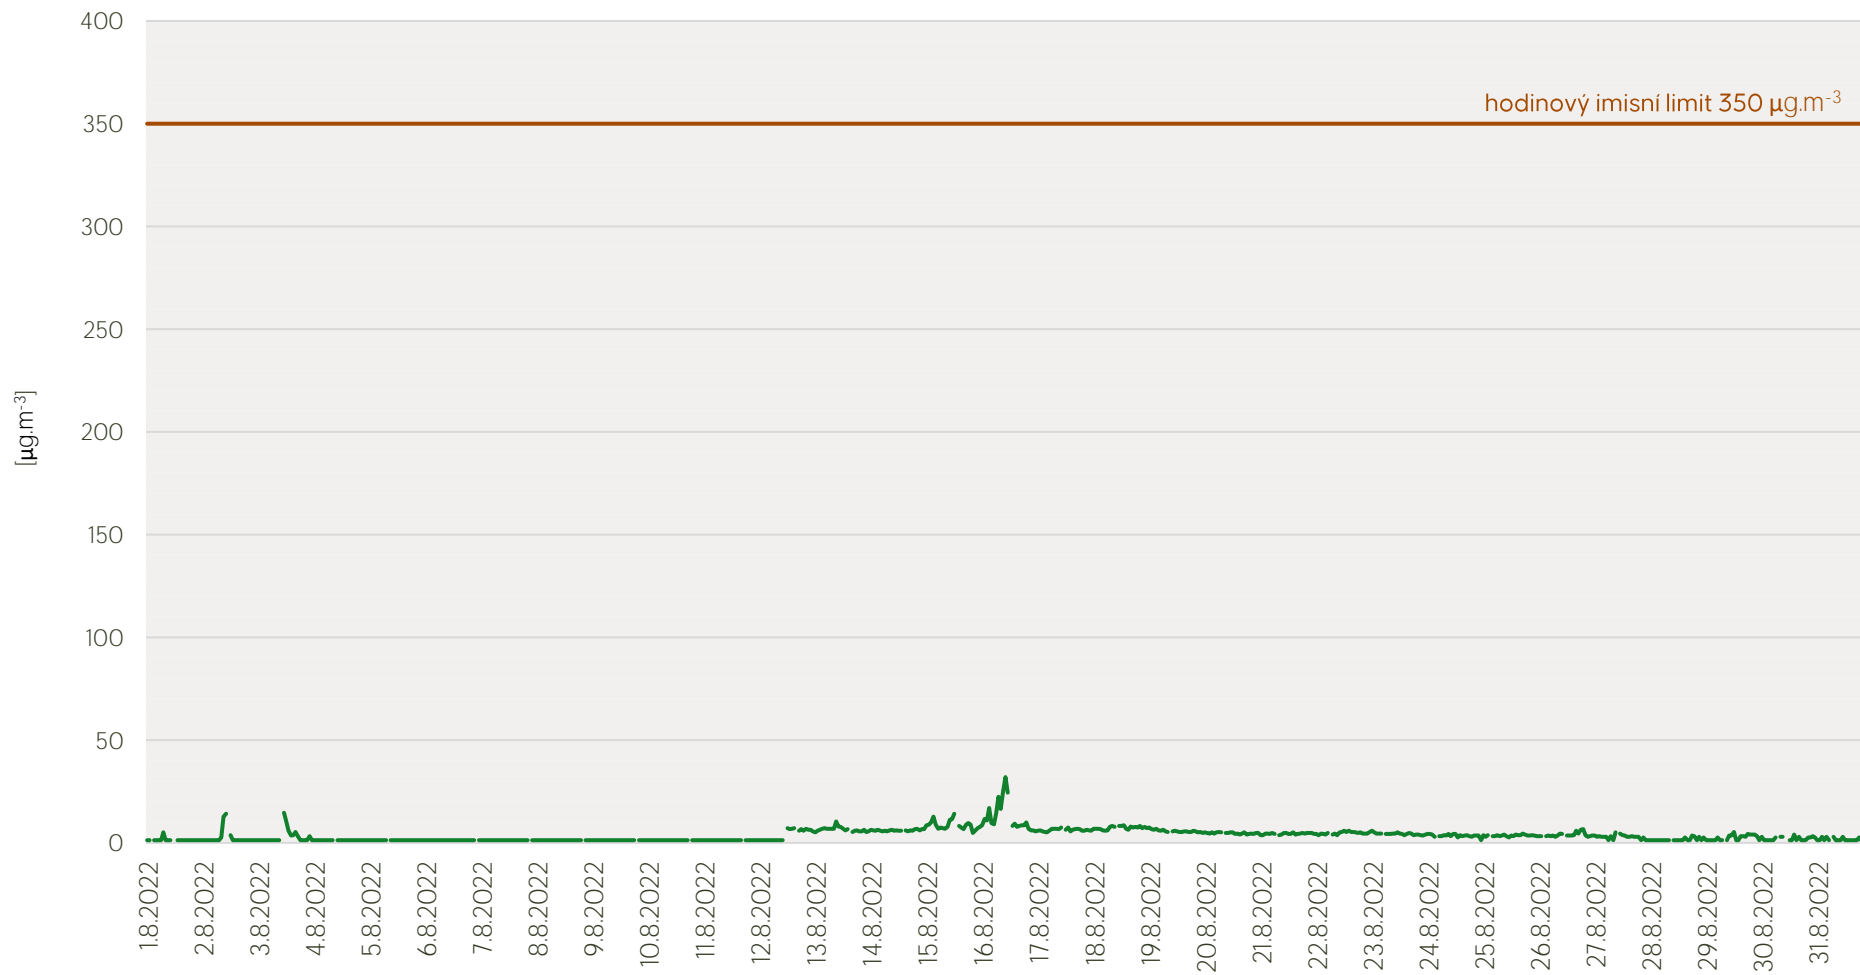

## Průměrné denní koncentrace SO<sub>2</sub> v Krupce - srpen 2022

Zpracovalo Ekologické centrum Most pro Krušnohoří na základě neverifikovaných dat z měřicí stanice AIM ČHMÚ Krupka

## Průměrné denní koncentrace PM<sub>10</sub> v Krupce - srpen 2022

Zpracovalo Ekologické centrum Most pro Krušnohoří na základě neverifikovaných dat z měřicí stanice AIM ČHMÚ Krupka

## Průměrné hodinové koncentrace SO<sub>2</sub> v Krupce - srpen 2022

Zpracovalo Ekologické centrum Most pro Krušnohoří na základě neverifikovaných dat z měřicí stanice AIM ČHMÚ Krupka

## Průměrné hodinové koncentrace PM<sub>10</sub> v Krupce - srpen 2022

Zpracovalo Ekologické centrum Most pro Krušnohoří na základě neverifikovaných dat z měřicí stanice AIM ČHMÚ Krupka