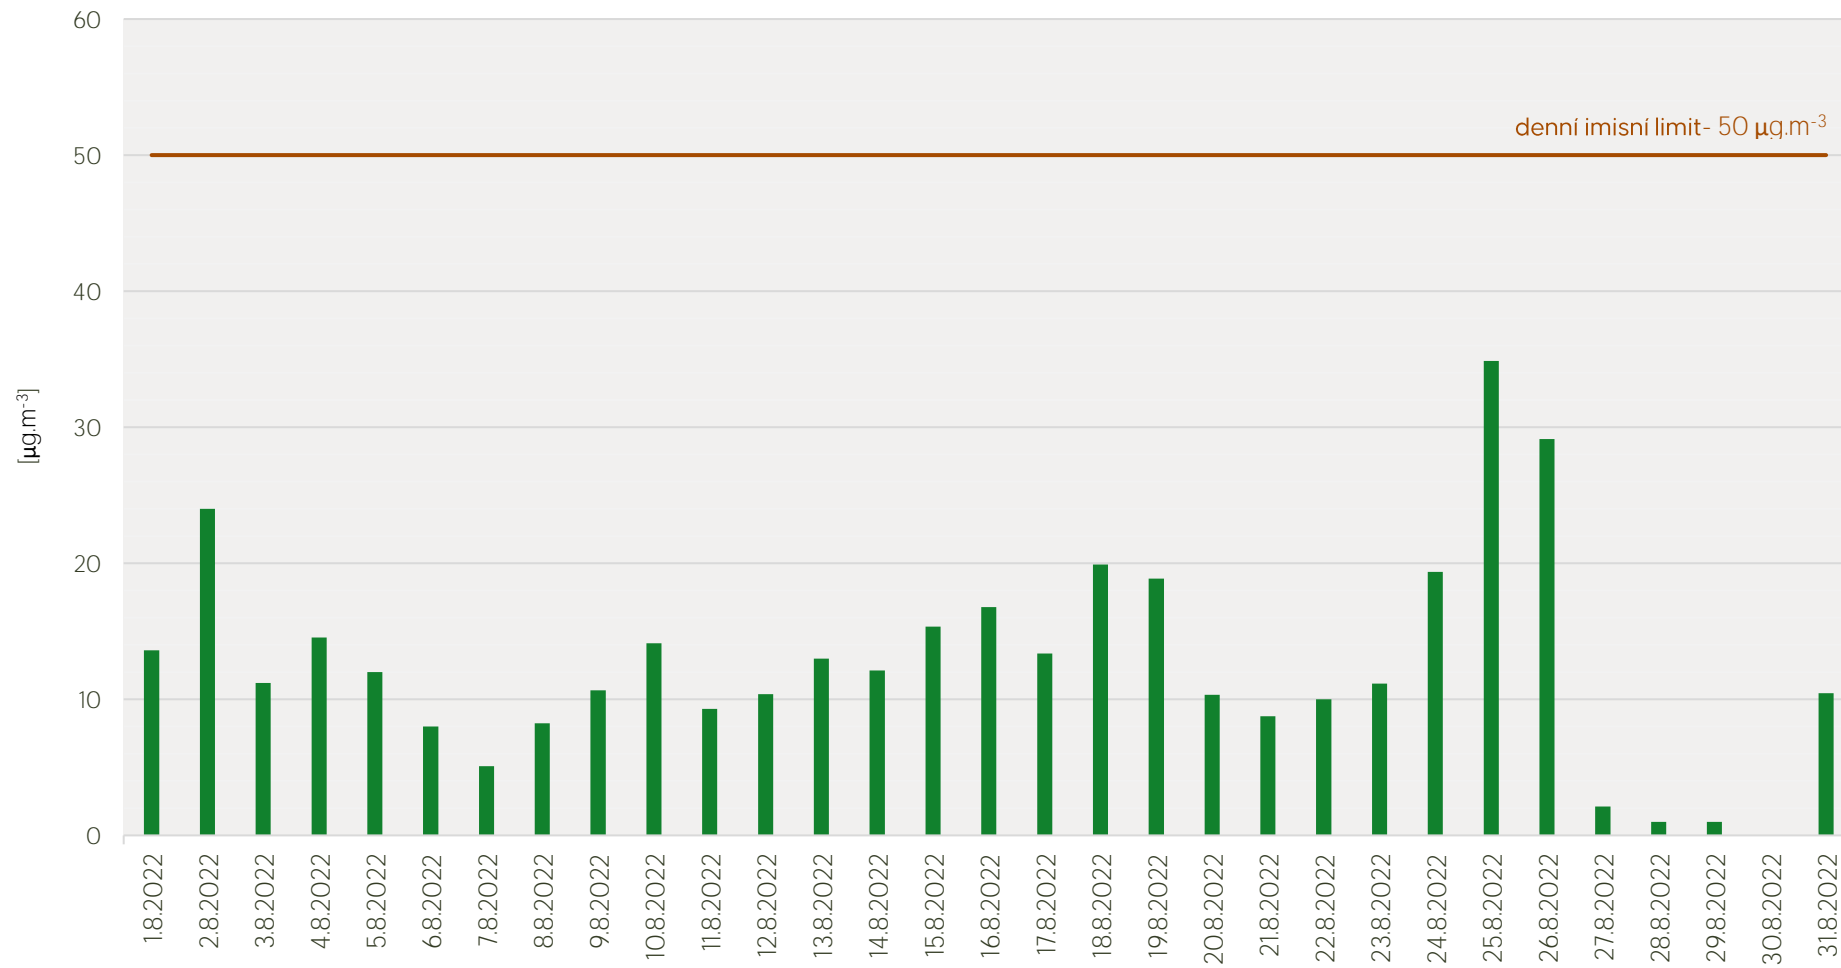

## Průměrné denní koncentrace SO<sub>2</sub> v Krupce - srpen 2022

Zpracovalo Ekologické centrum Most pro Krušnohoří na základě neverifikovaných dat z měřicí stanice AIM ČHMÚ Krupka

## Průměrné denní koncentrace PM<sub>10</sub> v Krupce - srpen 2022

Zpracovalo Ekologické centrum Most pro Krušnohoří na základě neverifikovaných dat z měřicí stanice AIM ČHMÚ Krupka

## Průměrné hodinové koncentrace SO<sub>2</sub> v Krupce - srpen 2022

Zpracovalo Ekologické centrum Most pro Krušnohoří na základě neverifikovaných dat z měřicí stanice AIM ČHMÚ Krupka

## Průměrné hodinové koncentrace PM<sub>10</sub> v Krupce - srpen 2022

Zpracovalo Ekologické centrum Most pro Krušnohoří na základě neverifikovaných dat z měřicí stanice AIM ČHMÚ Krupka