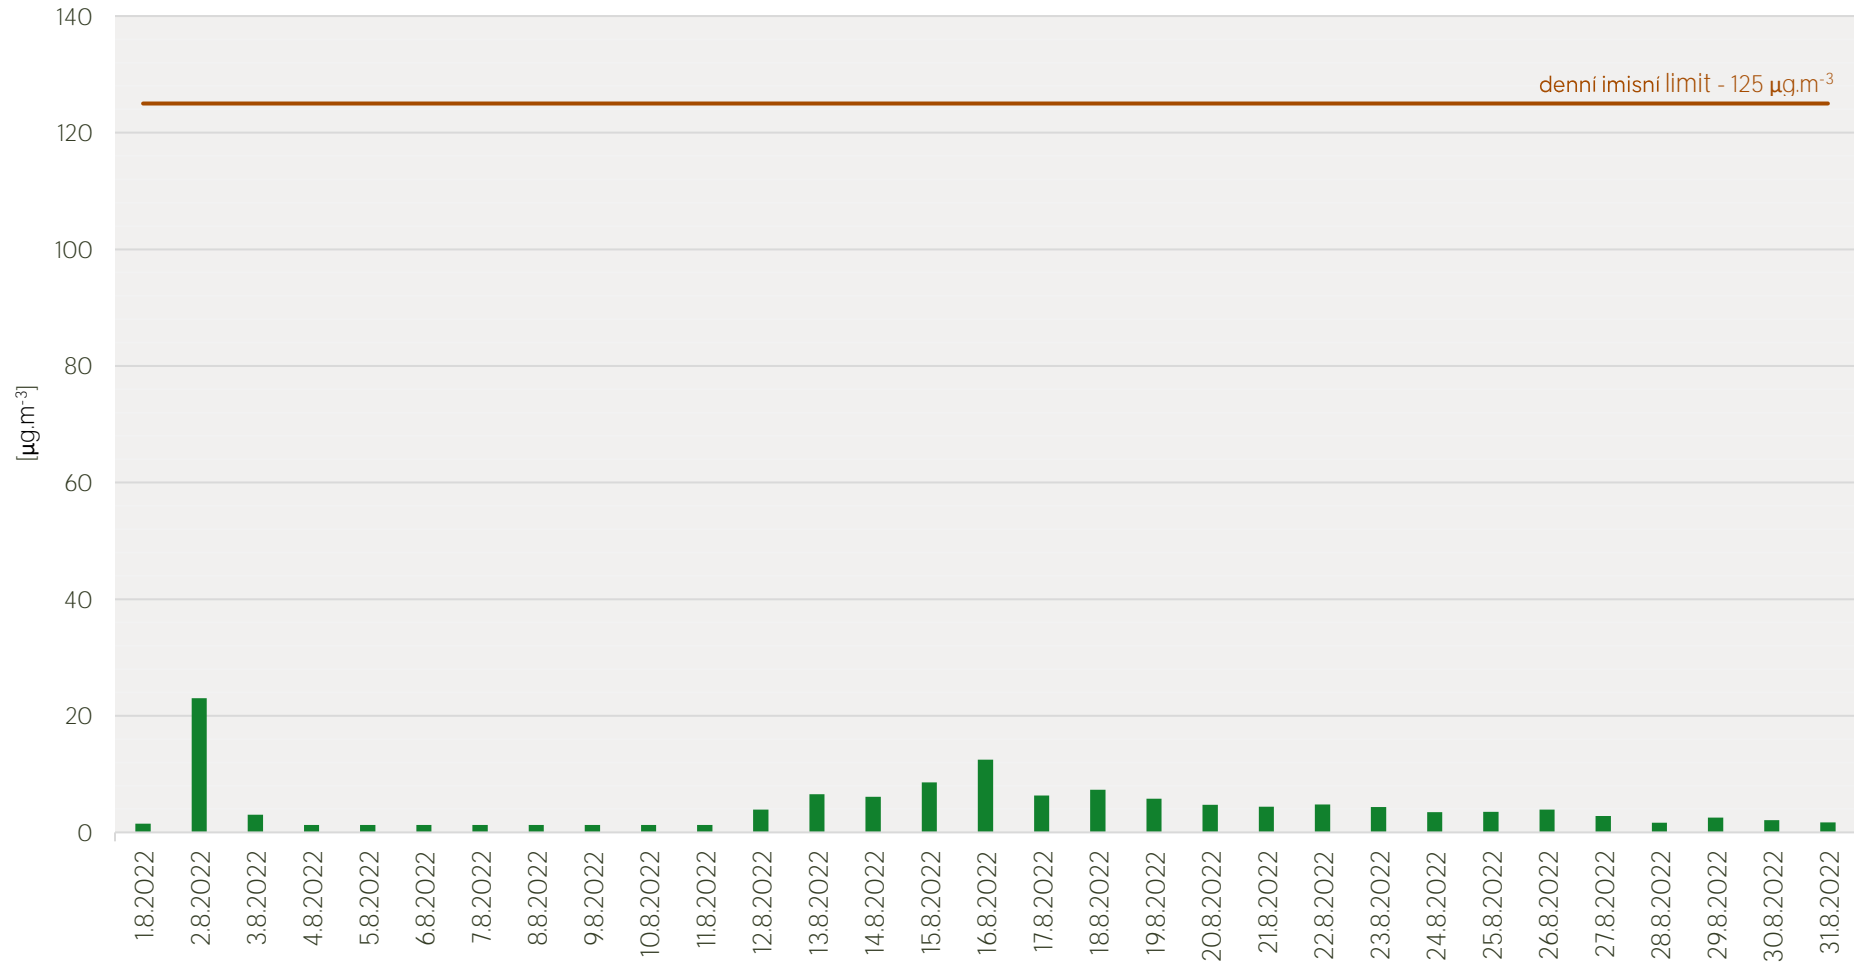

## Průměrné denní koncentrace SO<sub>2</sub> v Krupce - srpen 2022

Zpracovalo Ekologické centrum Most pro Krušnohoří na základě neverifikovaných dat z měřicí stanice AIM ČHMÚ Krupka

## Průměrné denní koncentrace PM<sub>10</sub> v Krupce - srpen 2022

Zpracovalo Ekologické centrum Most pro Krušnohoří na základě neverifikovaných dat z měřicí stanice AIM ČHMÚ Krupka

## Průměrné hodinové koncentrace SO<sub>2</sub> v Krupce - srpen 2022

Zpracovalo Ekologické centrum Most pro Krušnohoří na základě neverifikovaných dat z měřicí stanice AIM ČHMÚ Krupka

## Průměrné hodinové koncentrace PM<sub>10</sub> v Krupce - srpen 2022

Zpracovalo Ekologické centrum Most pro Krušnohoří na základě neverifikovaných dat z měřicí stanice AIM ČHMÚ Krupka