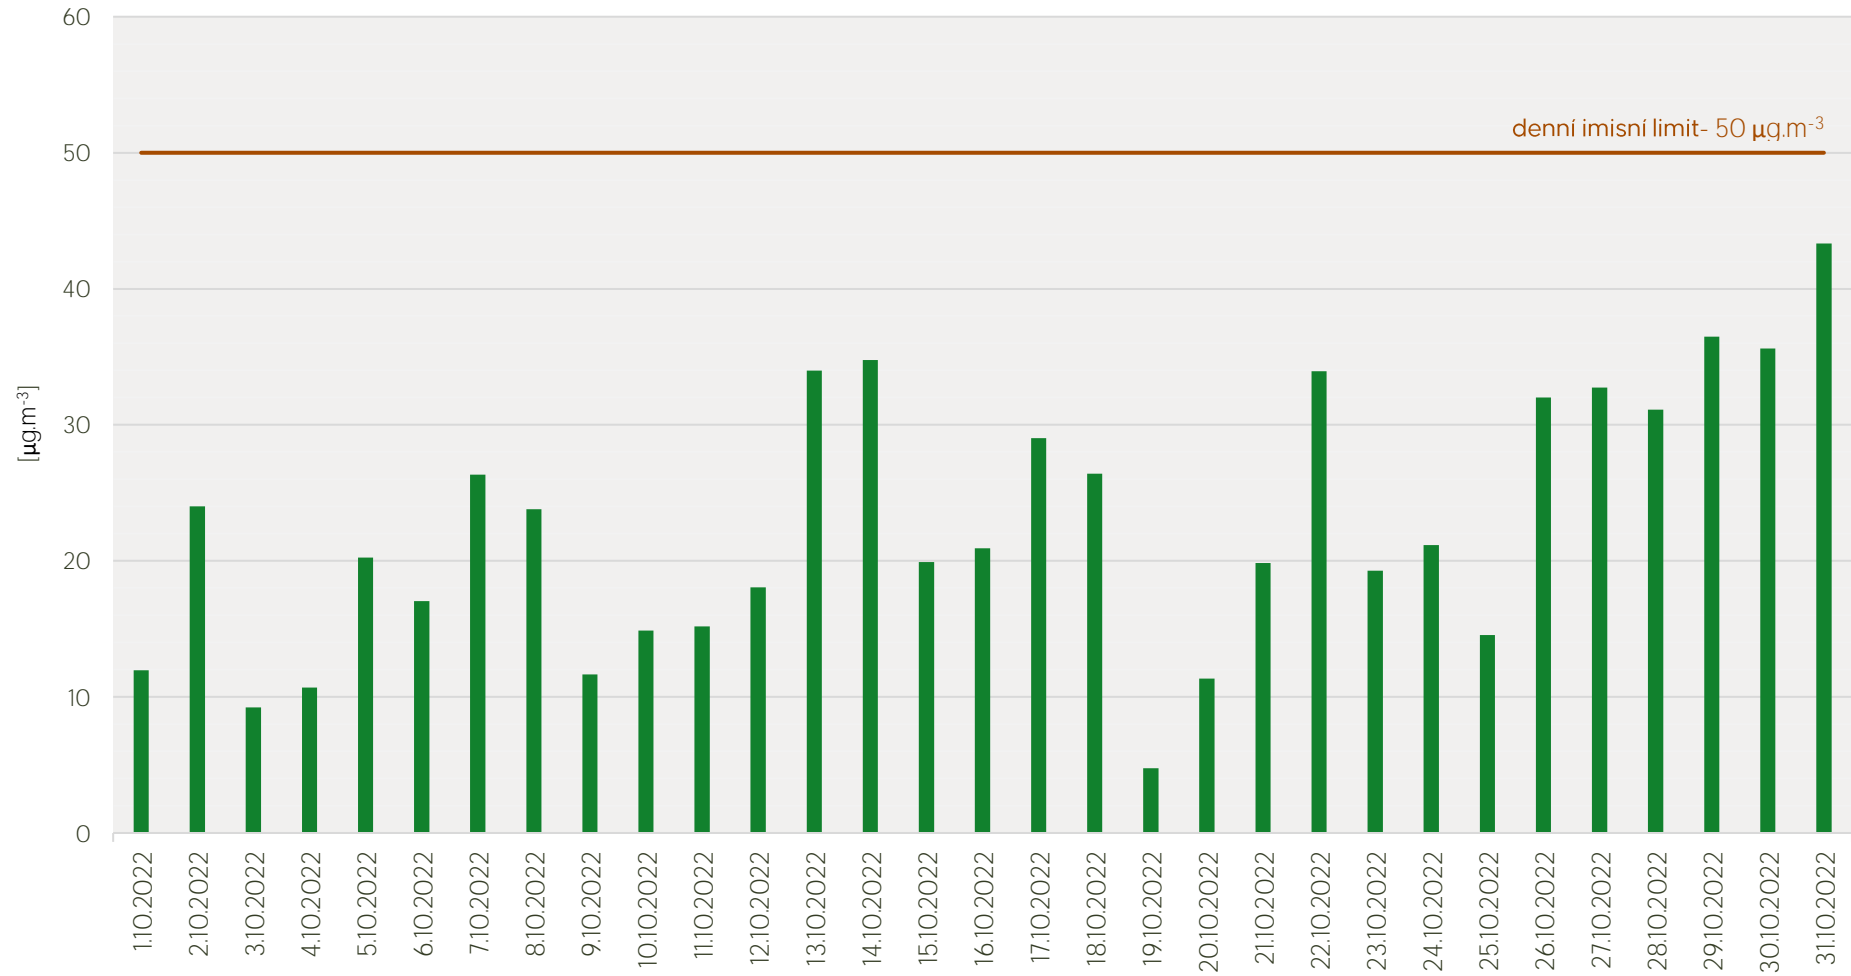

## Průměrné denní koncentrace SO<sub>2</sub> v Litvínově - říjen 2022

Zpracovalo Ekologické centrum Most pro Krušnohoří na základě neverifikovaných dat z měřicí stanice AIM ZÚ Litvínov

## Průměrné denní koncentrace PM<sub>10</sub> v Litvínově - říjen 2022

Zpracovalo Ekologické centrum Most pro Krušnohoří na základě neverifikovaných dat z měřicí stanice AIM ZÚ Litvínov