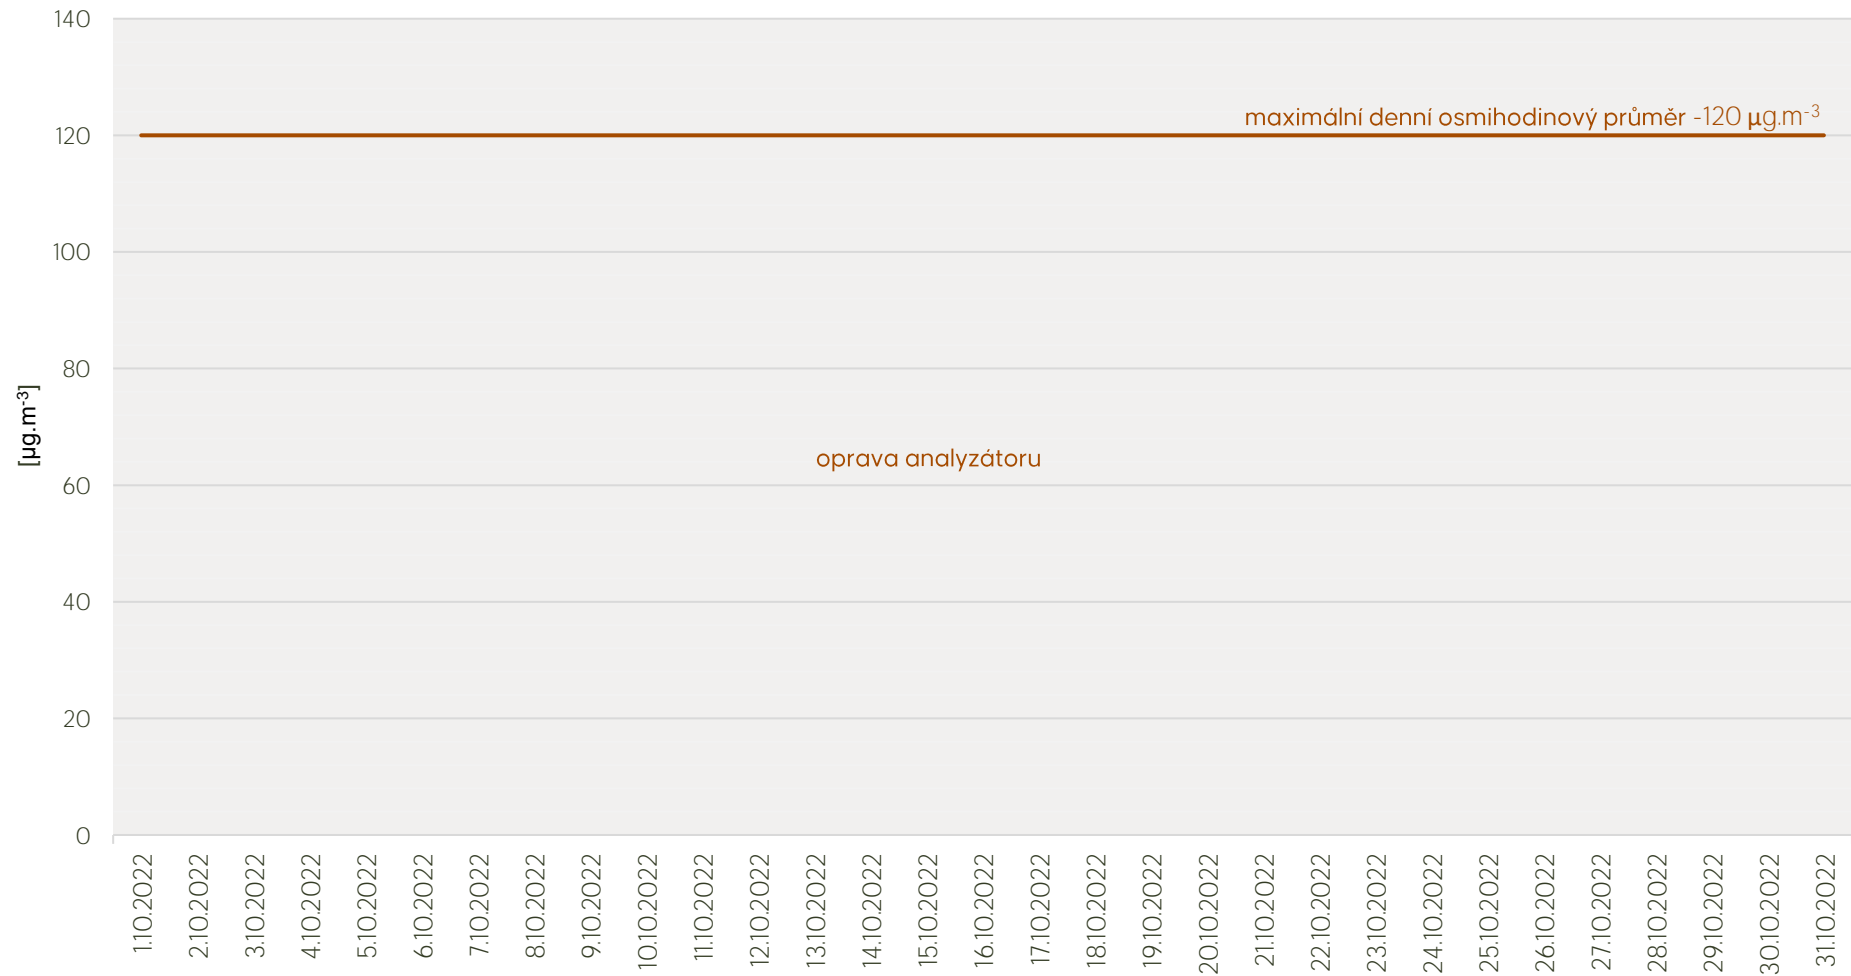

Průměrné denní koncentrace O₃ v Litvínově - říjen 2022

Zpracovalo Ekologické centrum Most pro Krušnohoří na základě neverifikovaných dat z měřicí stanice AIM ZÚ Litvínov