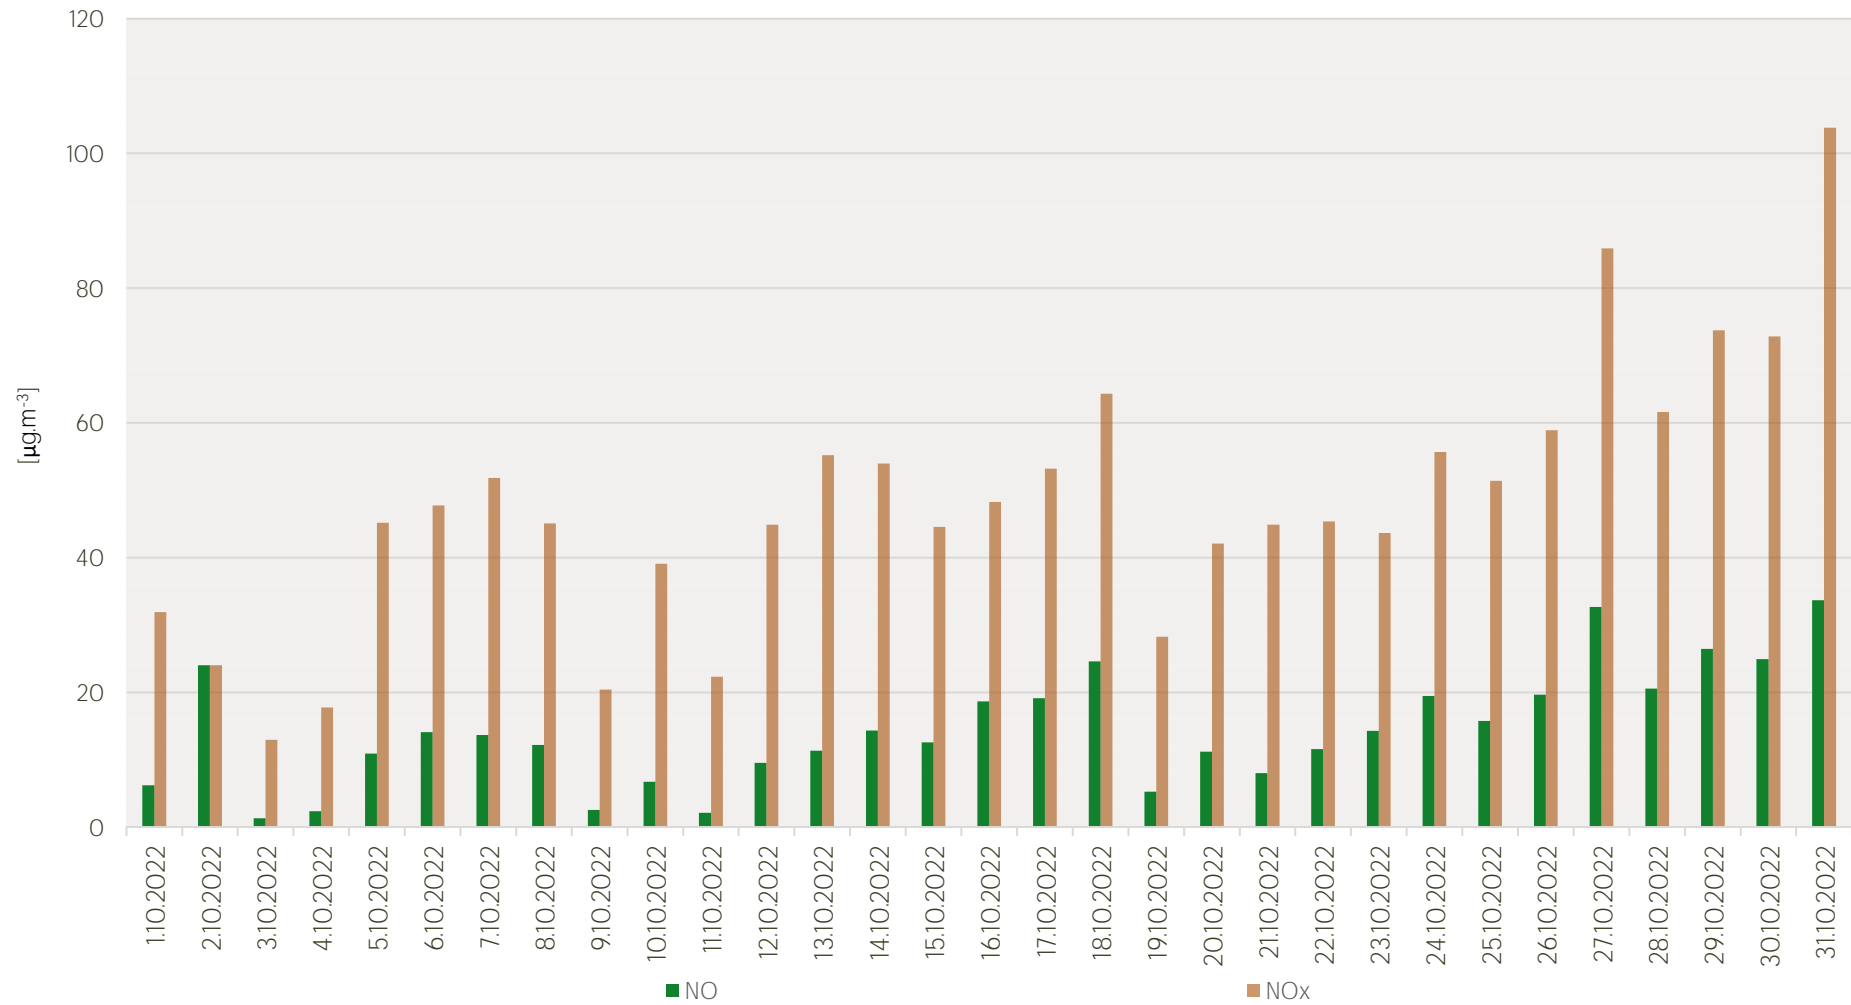

Průměrné denní koncentrace NO, NO_x v Litvínově - říjen 2022

Zpracovalo Ekologické centrum Most pro Krušnohoří na základě neverifikovaných dat z měřicí stanice AIM ZÚ Litvínov