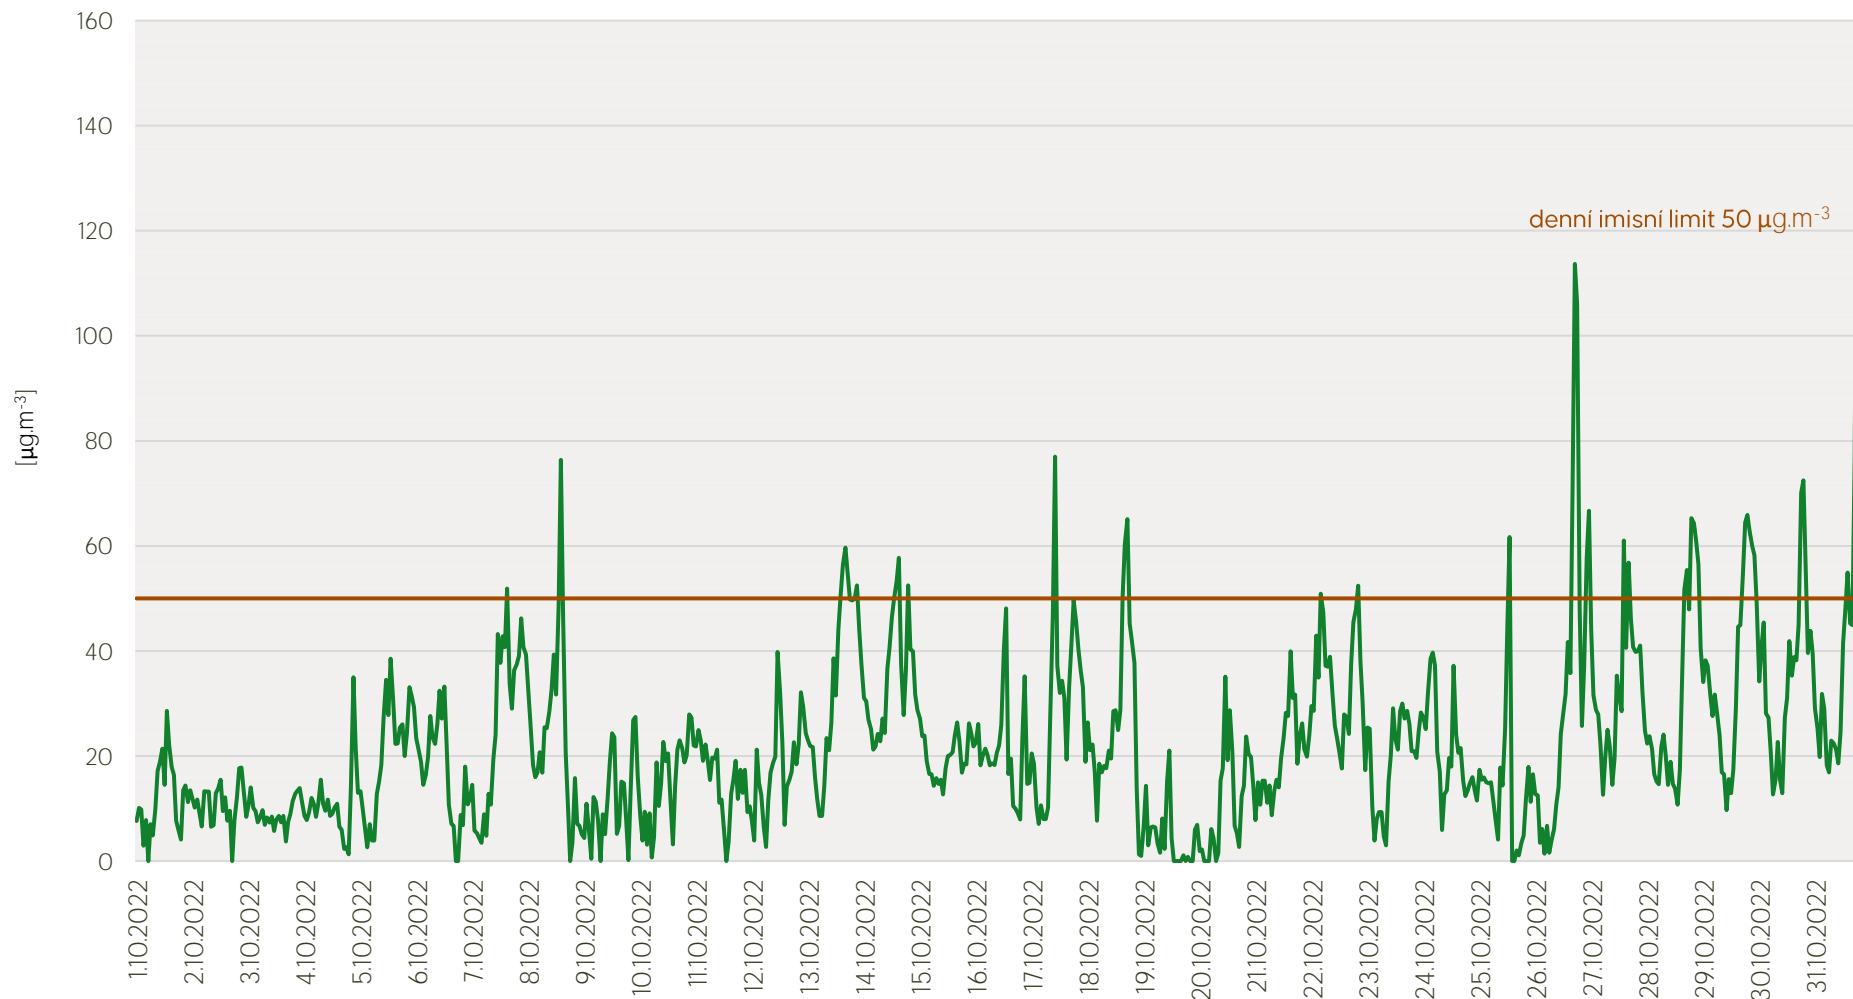

Průměrné hodinové koncentrace PM₁₀ v Litvínově - říjen 2022

Zpracovalo Ekologické centrum Most pro Krušnohoří na základě neverifikovaných dat z měřicí stanice AIM ZÚ Litvínov