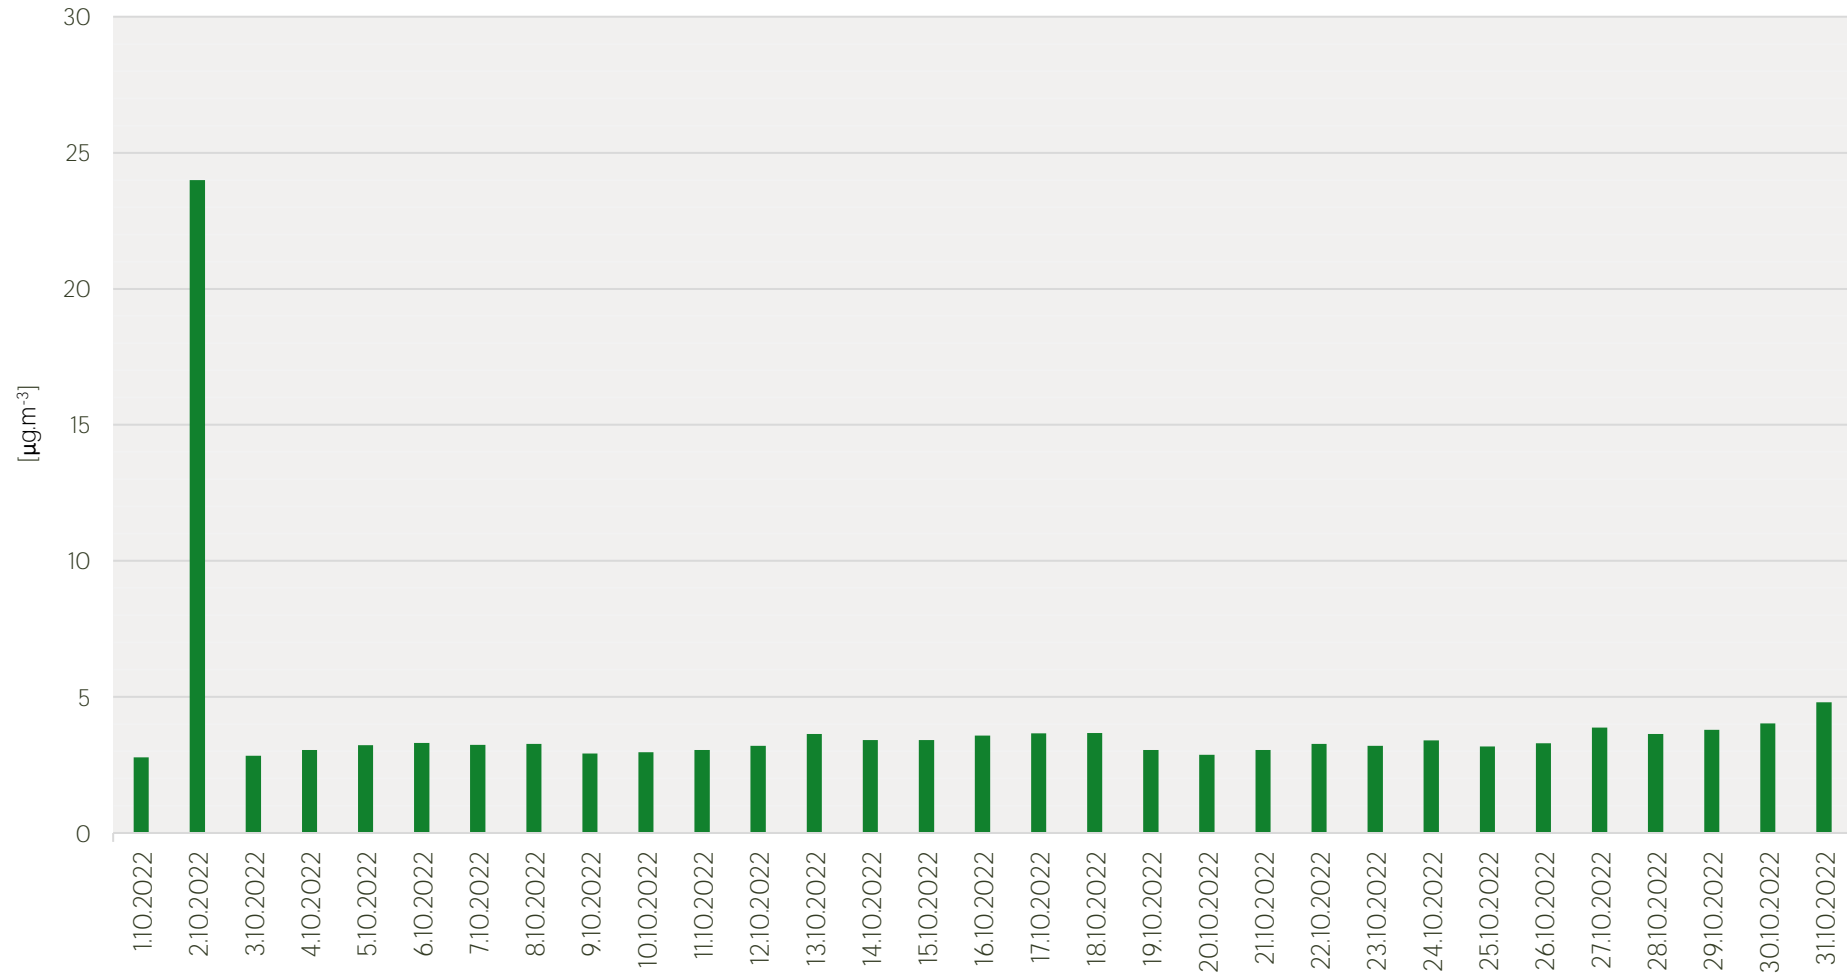

Průměrné denní koncentrace H₂S v Litvínově - říjen 2022

Zpracovalo Ekologické centrum Most pro Krušnohoří na základě neverifikovaných dat z měřicí stanice AIM ZÚ Litvínov