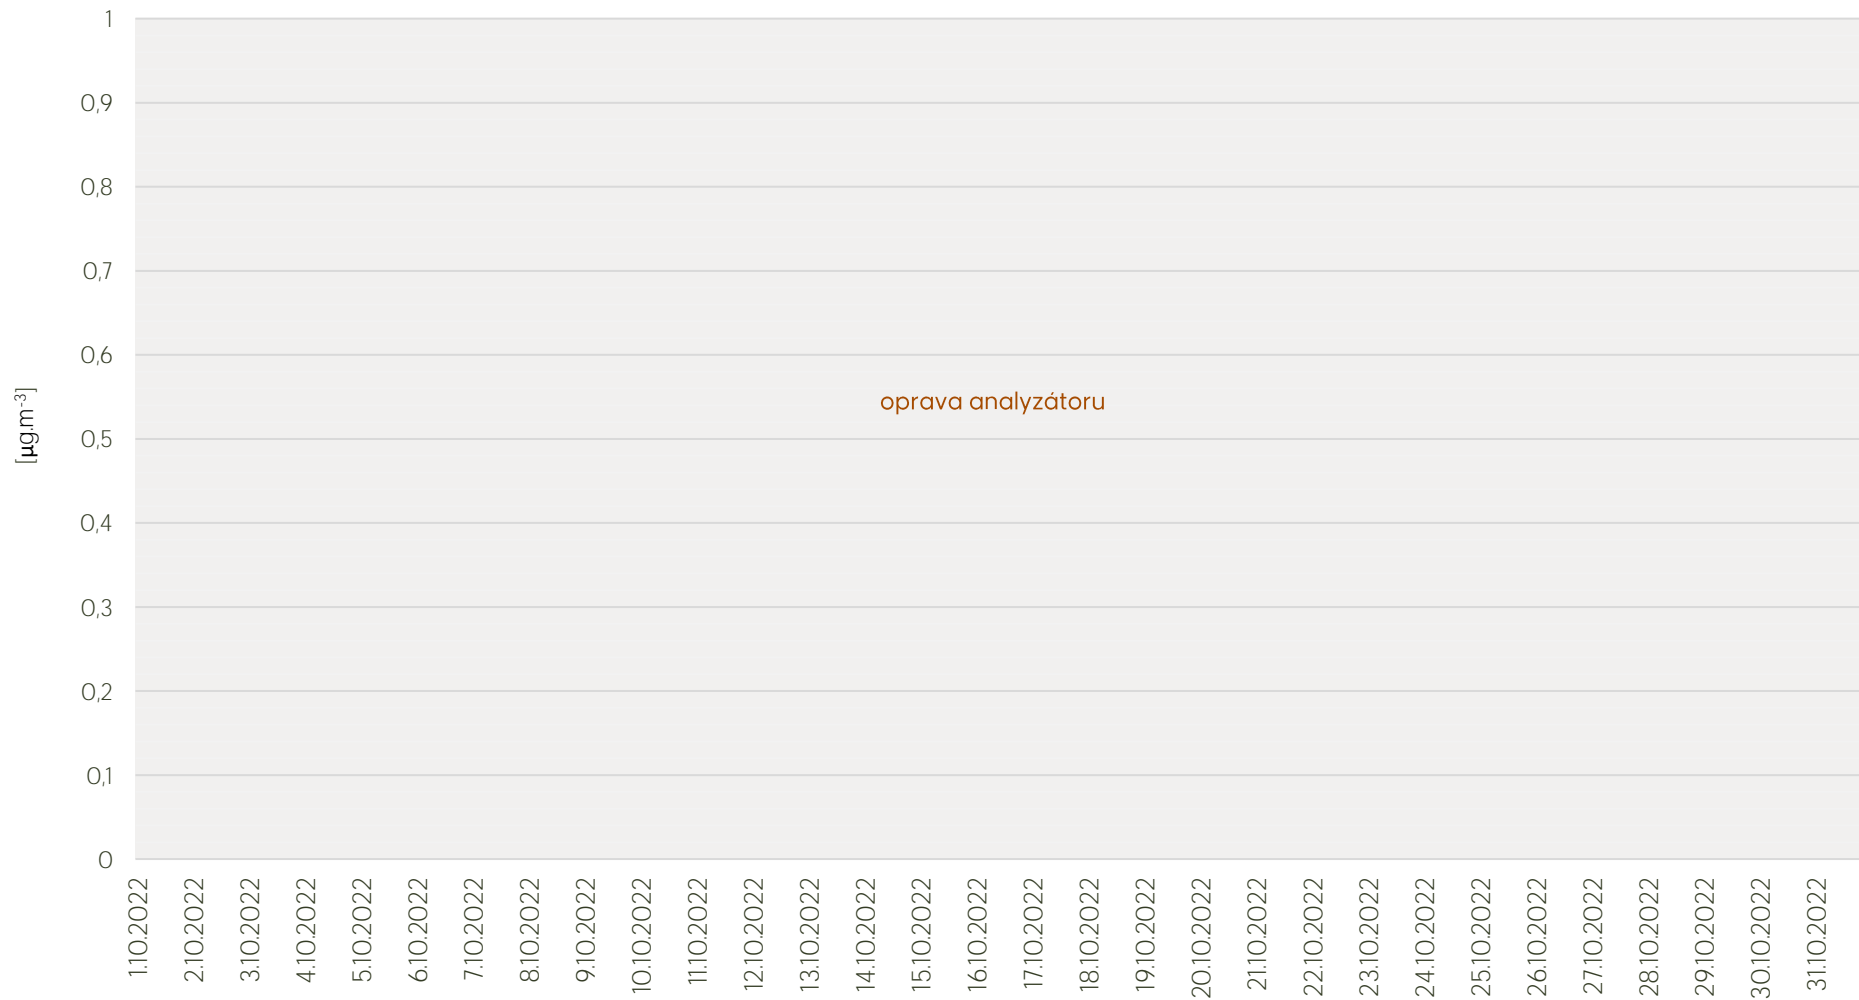

Průměrné hodinové koncentrace O₃ v Litvínově - říjen 2022

Zpracovalo Ekologické centrum Most pro Krušnohoří na základě neverifikovaných dat z měřicí stanice AIM ZÚ Litvínov