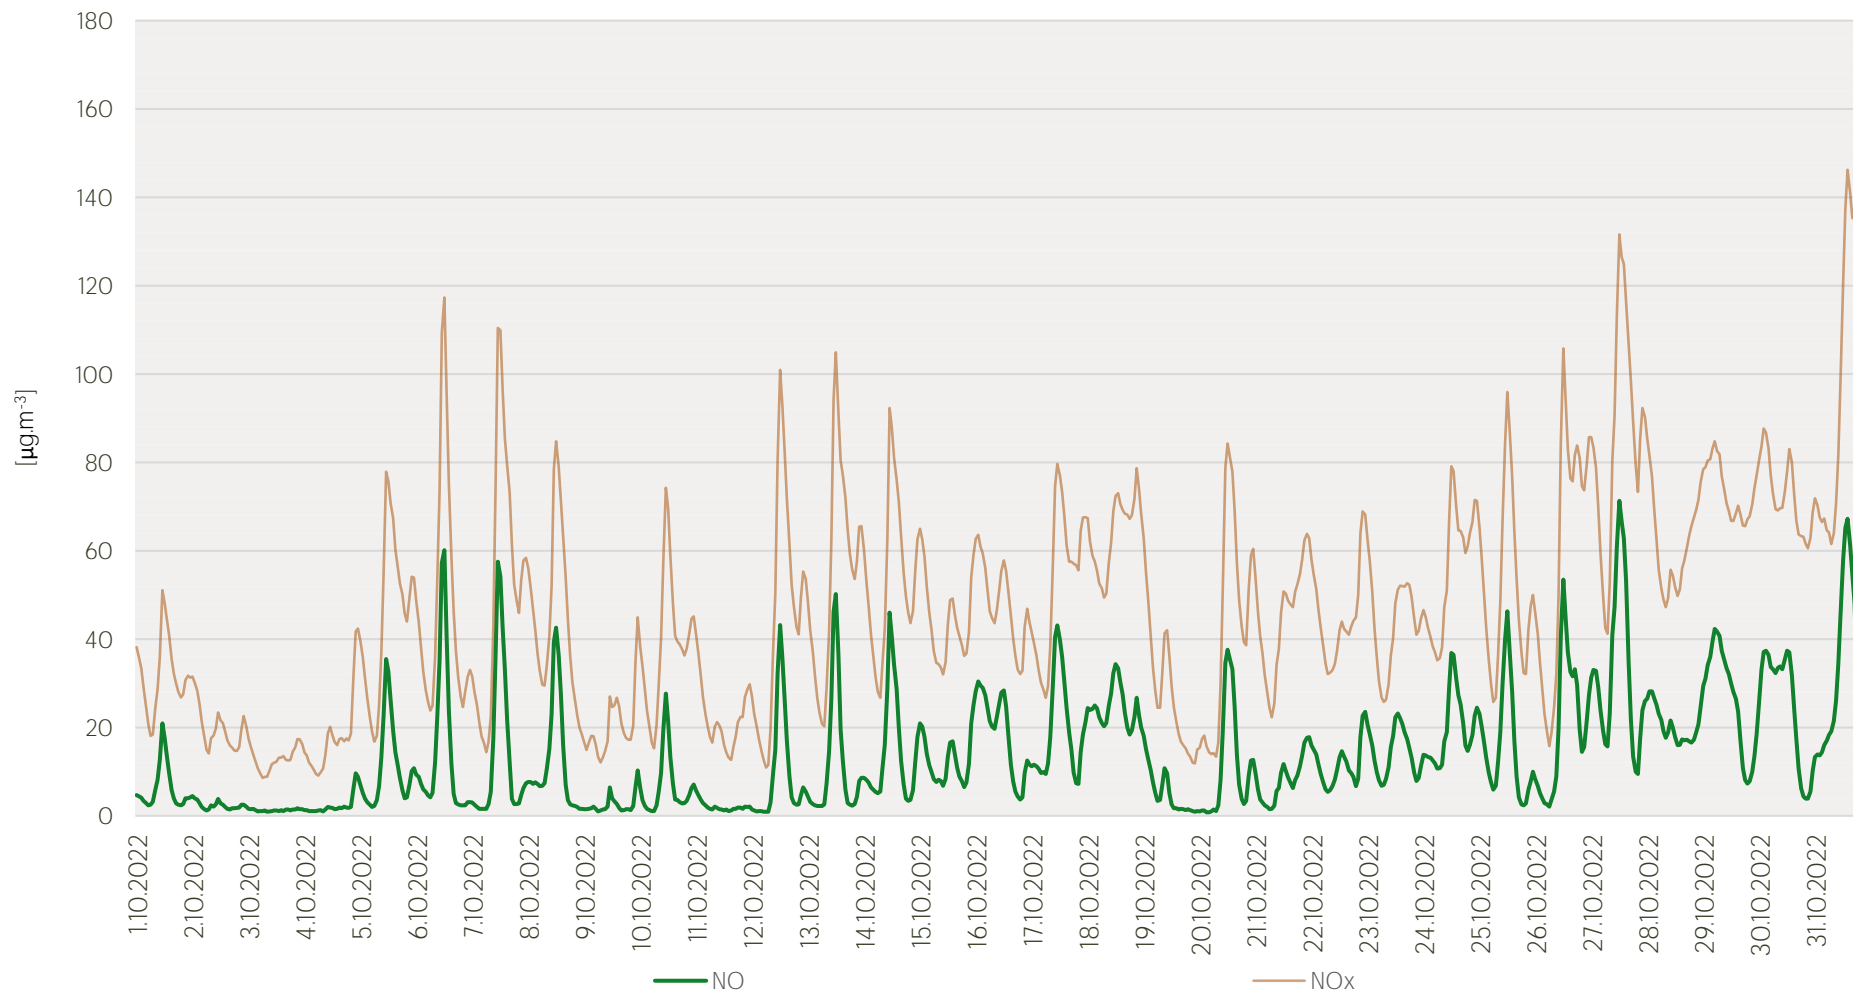

Průměrné hodinové koncentrace NO, NO_x v Litvinově - říjen 2022

Zpracovalo Ekologické centrum Most pro Krušnohoří na základě neverifikovaných dat z měřicí stanice AIM ZÚ Litvínov