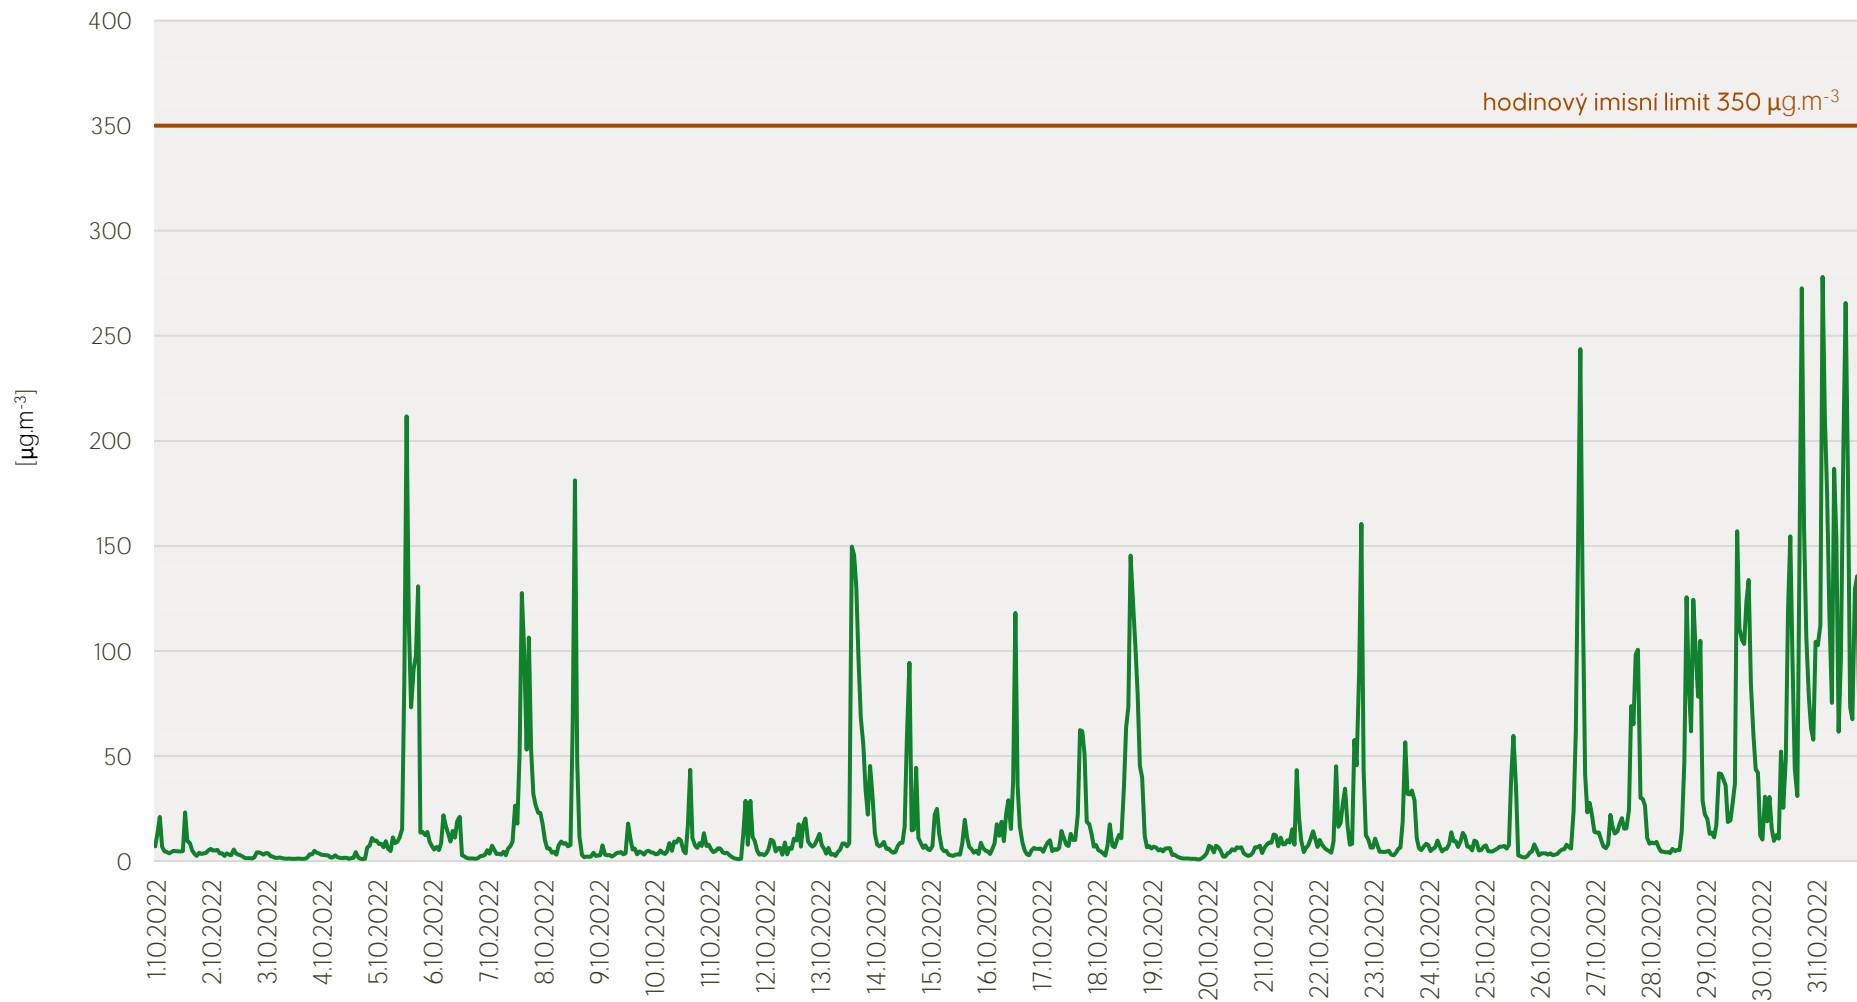

Průměrné hodinové koncentrace SO₂ v Litvínově - říjen 2022

Zpracovalo Ekologické centrum Most pro Krušnohoří na základě neverifikovaných dat z měřicí stanice AIM ZÚ Litvínov