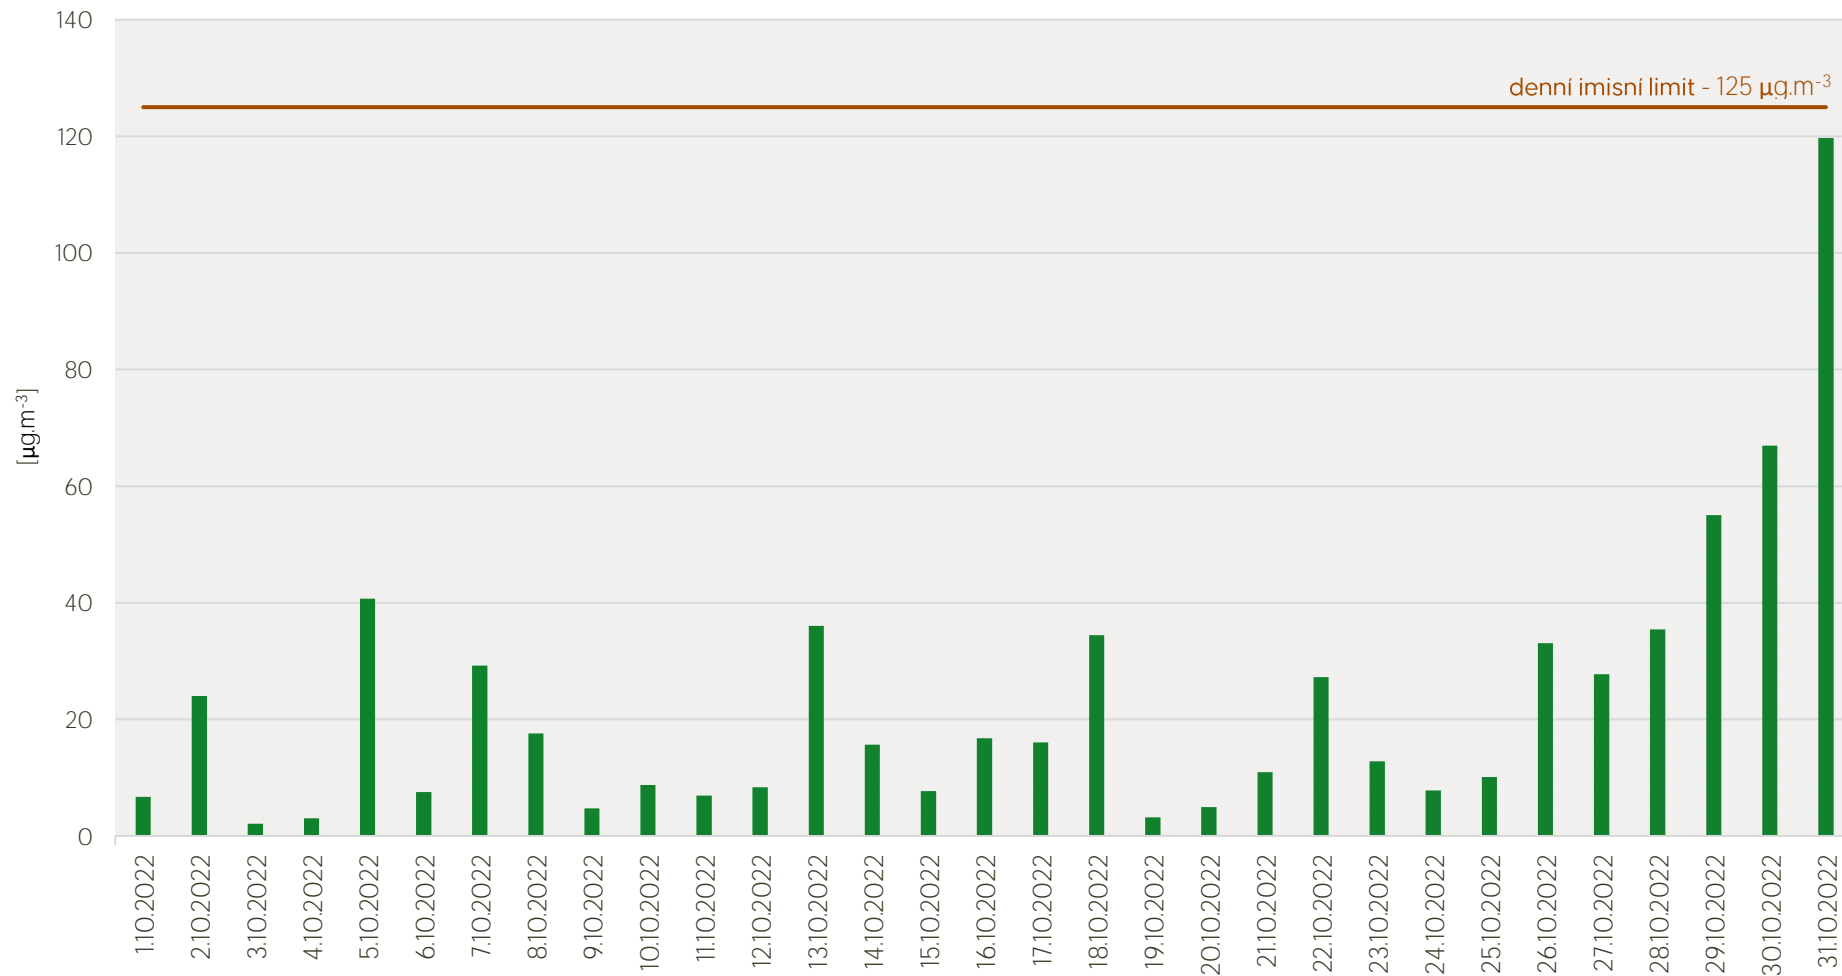

## Průměrné denní koncentrace SO<sub>2</sub> v Litvínově - říjen 2022

Zpracovalo Ekologické centrum Most pro Krušnohoří na základě neverifikovaných dat z měřicí stanice AIM ZÚ Litvínov

## Průměrné denní koncentrace PM<sub>10</sub> v Litvínově - říjen 2022

Zpracovalo Ekologické centrum Most pro Krušnohoří na základě neverifikovaných dat z měřicí stanice AIM ZÚ Litvínov