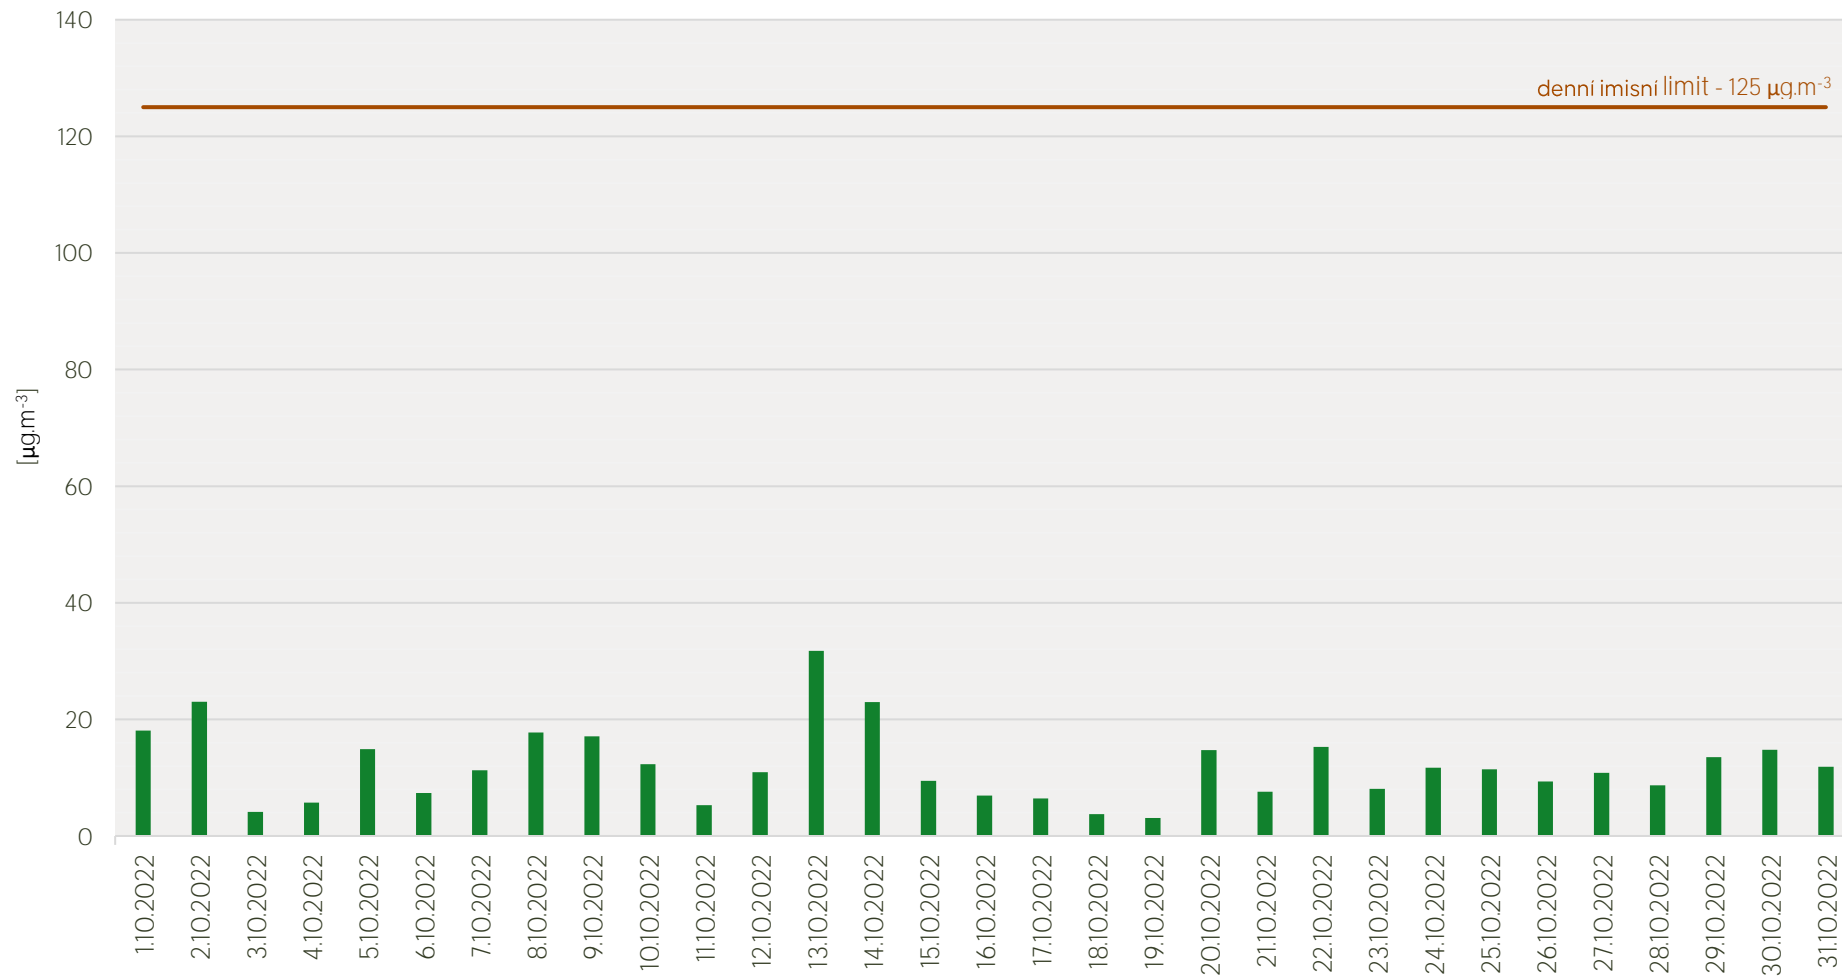

## Průměrné denní koncentrace SO<sub>2</sub> v Krupce - říjen 2022

Zpracovalo Ekologické centrum Most pro Krušnohoří na základě neverifikovaných dat z měřicí stanice AIM ČHMÚ Krupka

## Průměrné denní koncentrace PM<sub>10</sub> v Krupce - říjen 2022

Zpracovalo Ekologické centrum Most pro Krušnohoří na základě neverifikovaných dat z měřicí stanice AIM ČHMÚ Krupka

## Průměrné hodinové koncentrace SO<sub>2</sub> v Krupce - říjen 2022

Zpracovalo Ekologické centrum Most pro Krušnohoří na základě neverifikovaných dat z měřicí stanice AIM ČHMÚ Krupka

## Průměrné hodinové koncentrace PM<sub>10</sub> v Krupce - říjen 2022

Zpracovalo Ekologické centrum Most pro Krušnohoří na základě neverifikovaných dat z měřicí stanice AIM ČHMÚ Krupka