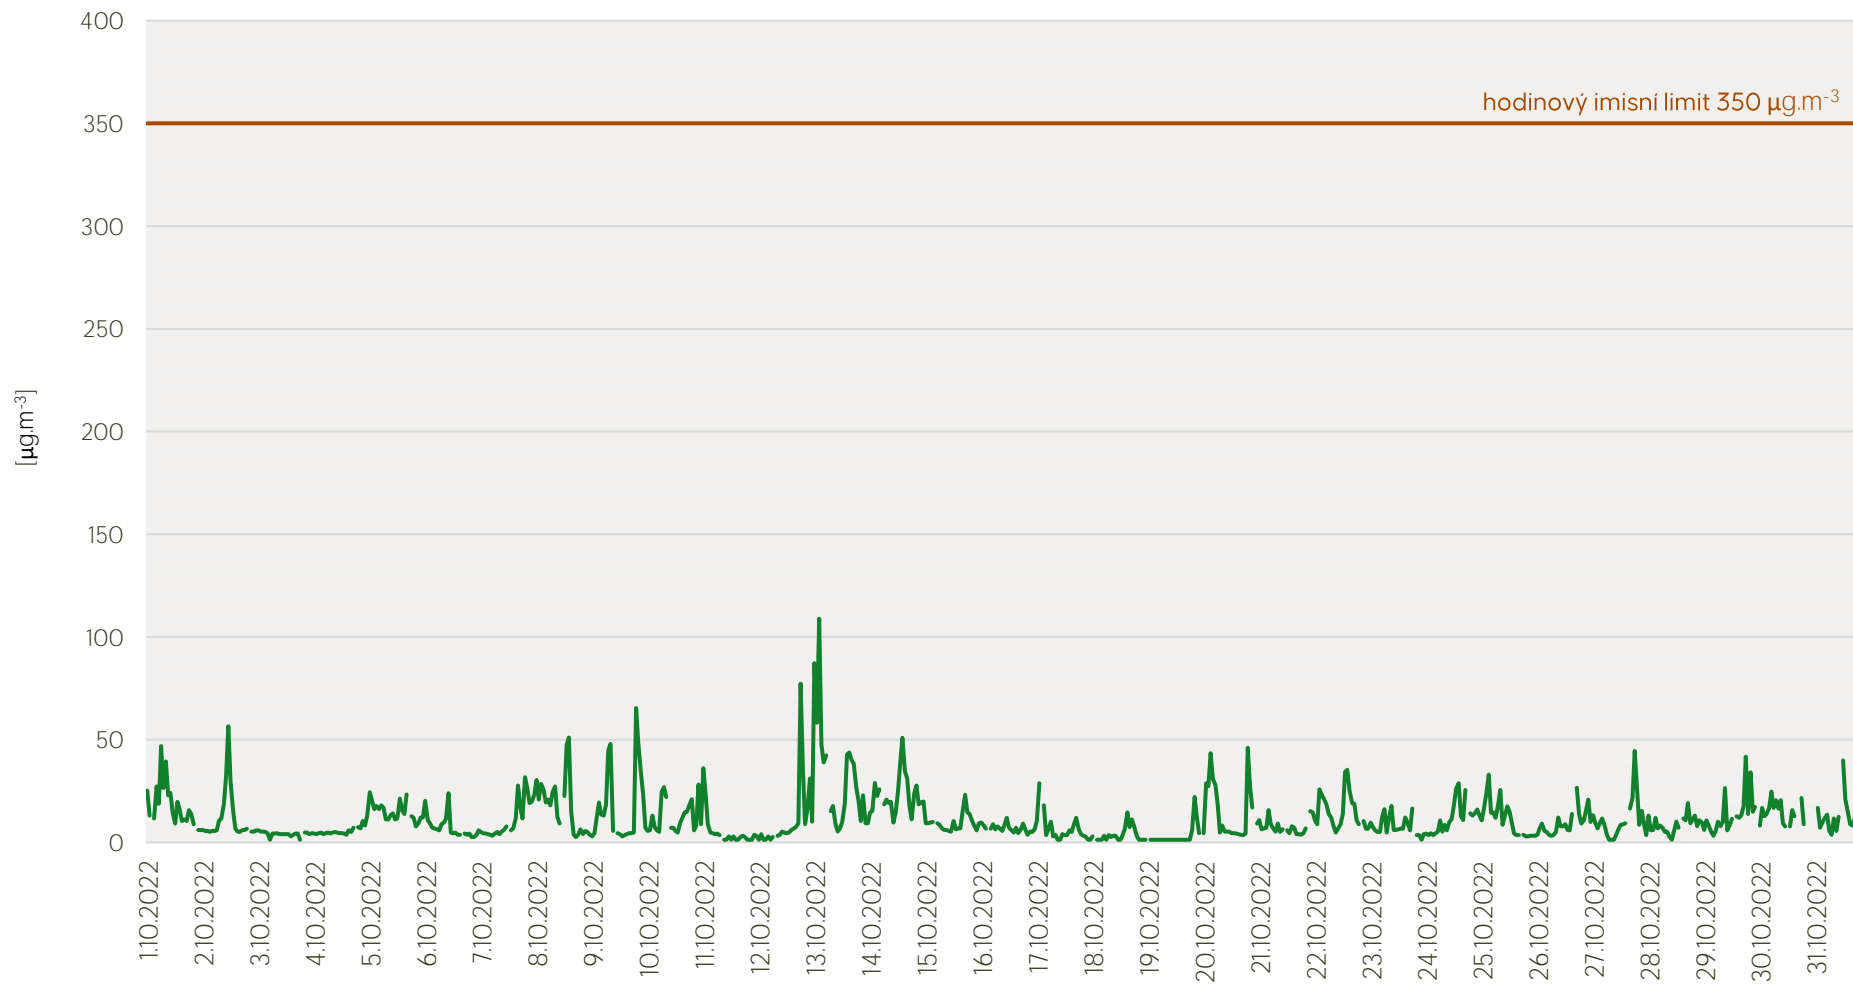

## Průměrné denní koncentrace SO<sub>2</sub> v Krupce - říjen 2022

Zpracovalo Ekologické centrum Most pro Krušnohoří na základě neverifikovaných dat z měřicí stanice AIM ČHMÚ Krupka

## Průměrné denní koncentrace PM<sub>10</sub> v Krupce - říjen 2022

Zpracovalo Ekologické centrum Most pro Krušnohoří na základě neverifikovaných dat z měřicí stanice AIM ČHMÚ Krupka

## Průměrné hodinové koncentrace SO<sub>2</sub> v Krupce - říjen 2022

Zpracovalo Ekologické centrum Most pro Krušnohoří na základě neverifikovaných dat z měřicí stanice AIM ČHMÚ Krupka

## Průměrné hodinové koncentrace PM<sub>10</sub> v Krupce - říjen 2022

Zpracovalo Ekologické centrum Most pro Krušnohoří na základě neverifikovaných dat z měřicí stanice AIM ČHMÚ Krupka