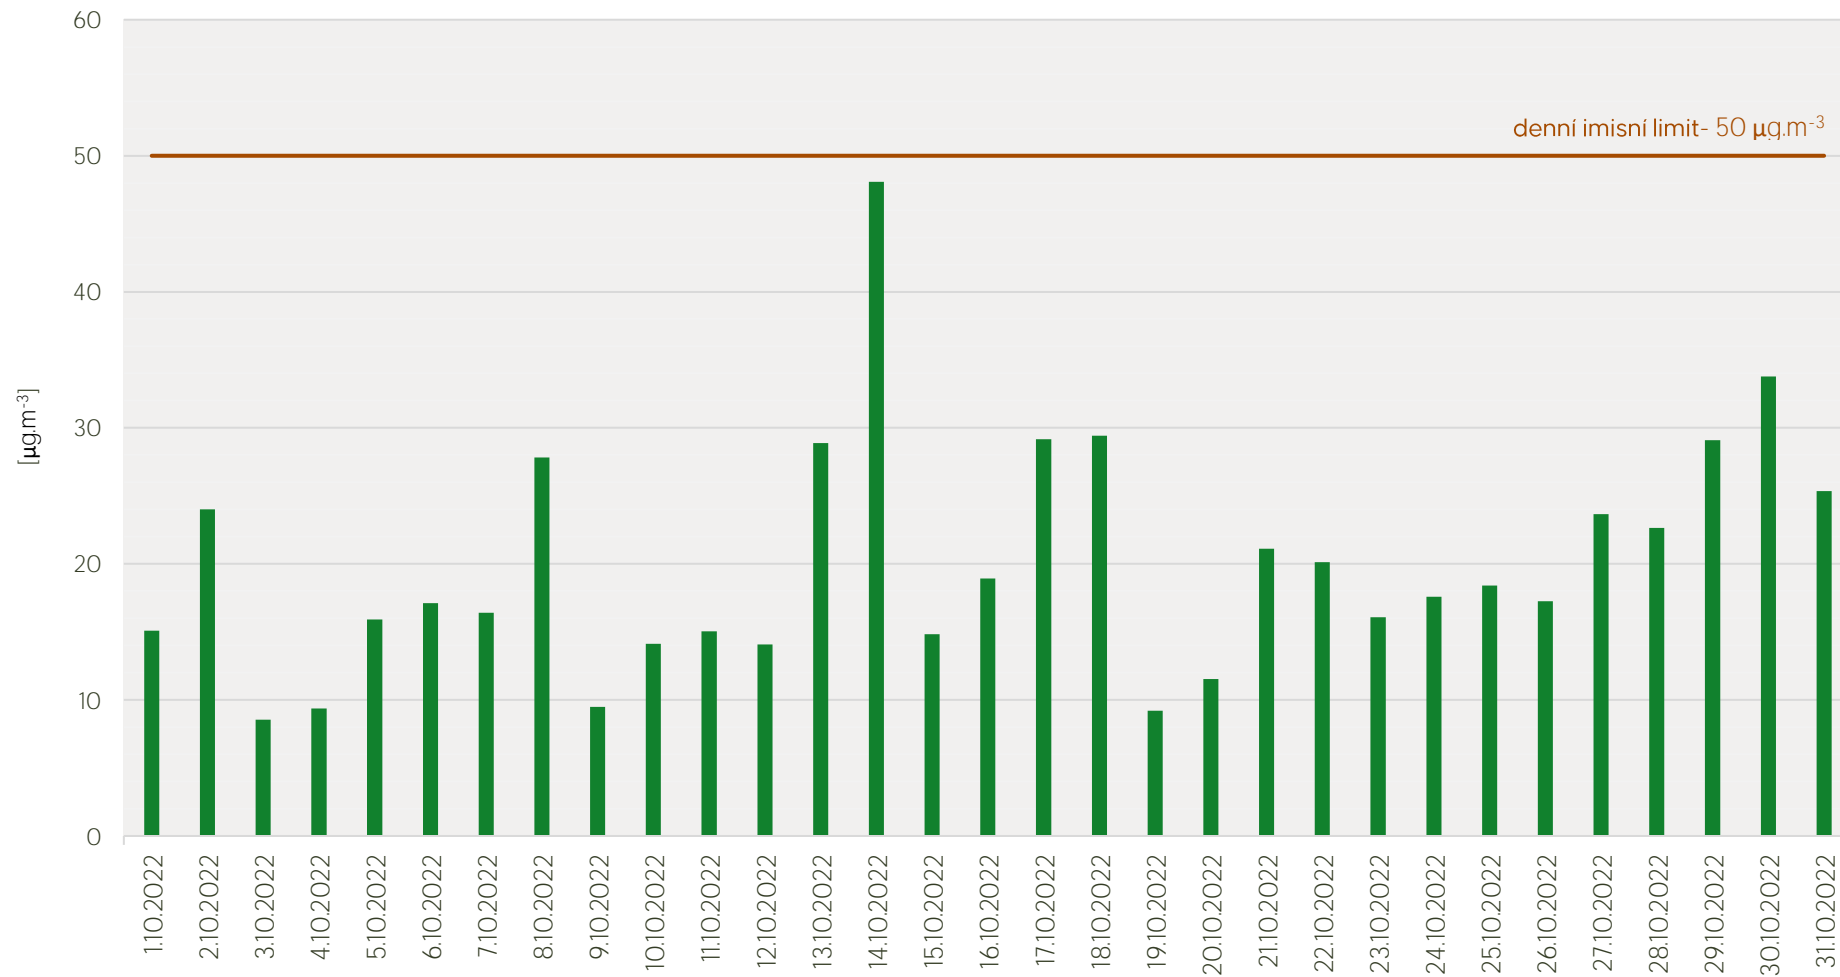

## Průměrné denní koncentrace SO<sub>2</sub> v Krupce - říjen 2022

Zpracovalo Ekologické centrum Most pro Krušnohoří na základě neverifikovaných dat z měřicí stanice AIM ČHMÚ Krupka

## Průměrné denní koncentrace PM<sub>10</sub> v Krupce - říjen 2022

Zpracovalo Ekologické centrum Most pro Krušnohoří na základě neverifikovaných dat z měřicí stanice AIM ČHMÚ Krupka

## Průměrné hodinové koncentrace SO<sub>2</sub> v Krupce - říjen 2022

Zpracovalo Ekologické centrum Most pro Krušnohoří na základě neverifikovaných dat z měřicí stanice AIM ČHMÚ Krupka

## Průměrné hodinové koncentrace PM<sub>10</sub> v Krupce - říjen 2022

Zpracovalo Ekologické centrum Most pro Krušnohoří na základě neverifikovaných dat z měřicí stanice AIM ČHMÚ Krupka