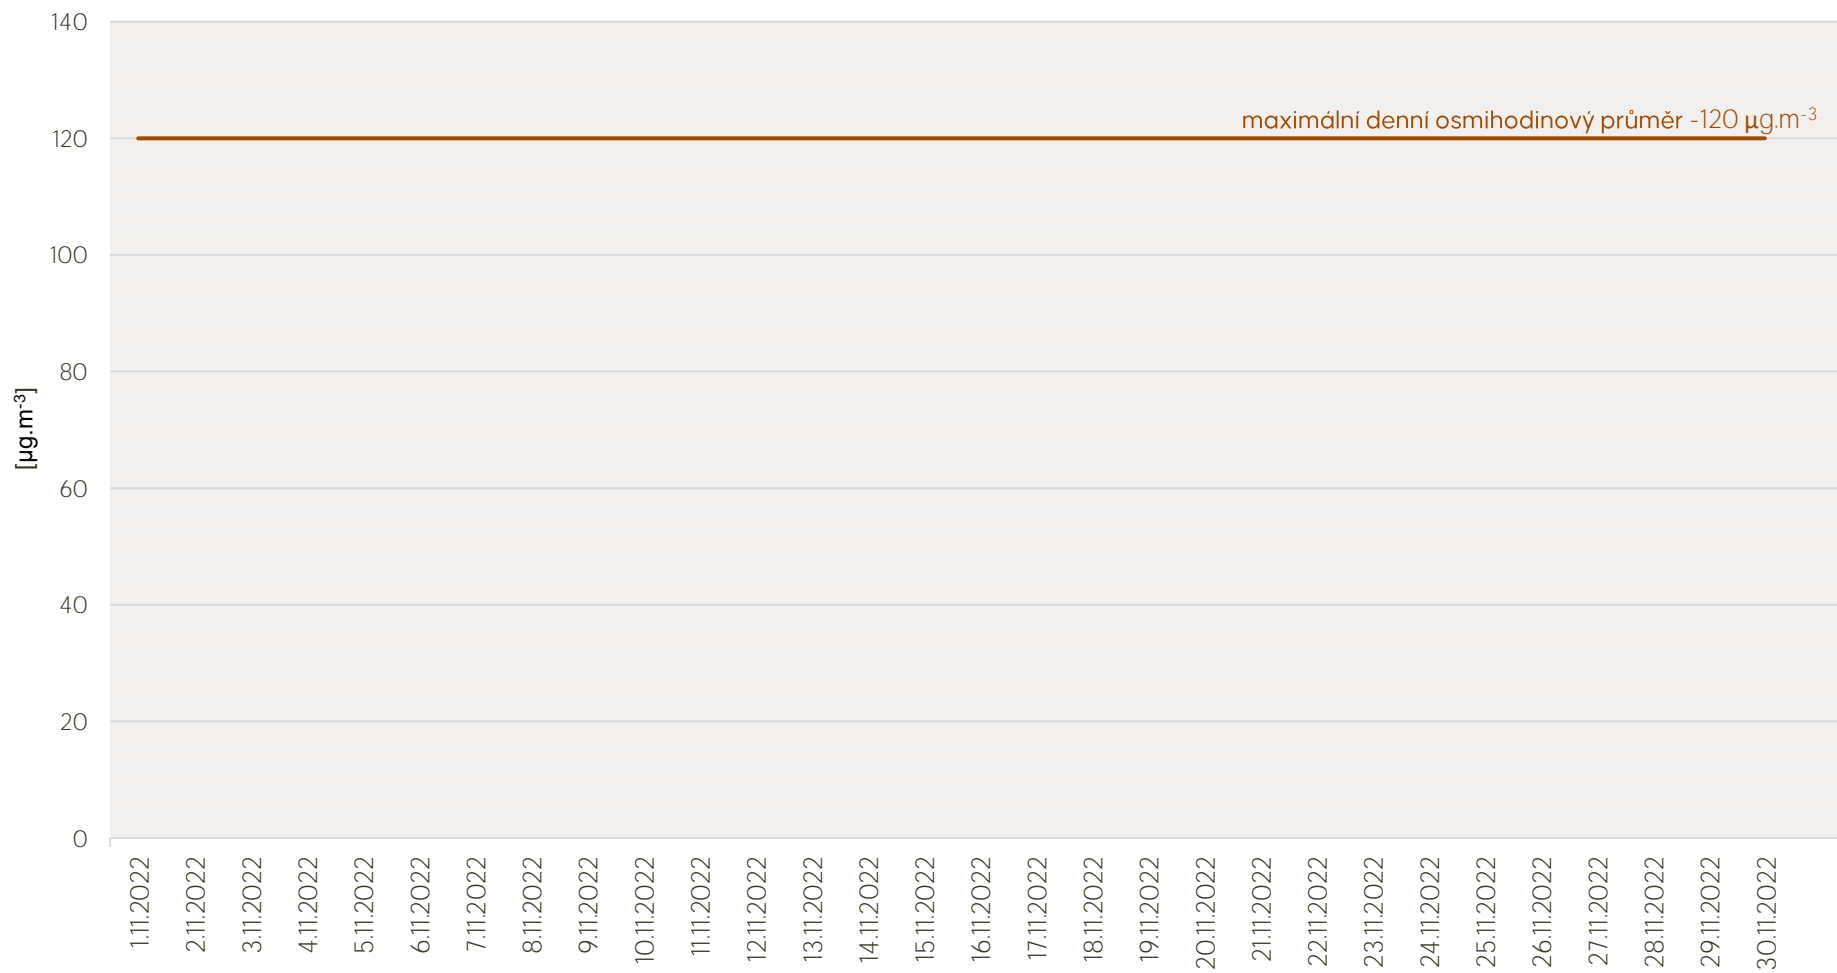

Průměrné denní koncentrace SO₂ v Litvínově - listopad 2022

Zpracovalo Ekologické centrum Most pro Krušnohoří na základě neverifikovaných dat z měřicí stanice AIM ZÚ Litvínov

Průměrné denní koncentrace PM₁₀ v Litvínově - listopad 2022

Zpracovalo Ekologické centrum Most pro Krušnohoří na základě neverifikovaných dat z měřicí stanice AIM ZÚ Litvínov

Průměrné denní koncentrace O₃ v Litvínově - listopad 2022

Zpracovalo Ekologické centrum Most pro Krušnohoří na základě neverifikovaných dat z měřicí stanice AIM ZÚ Litvínov