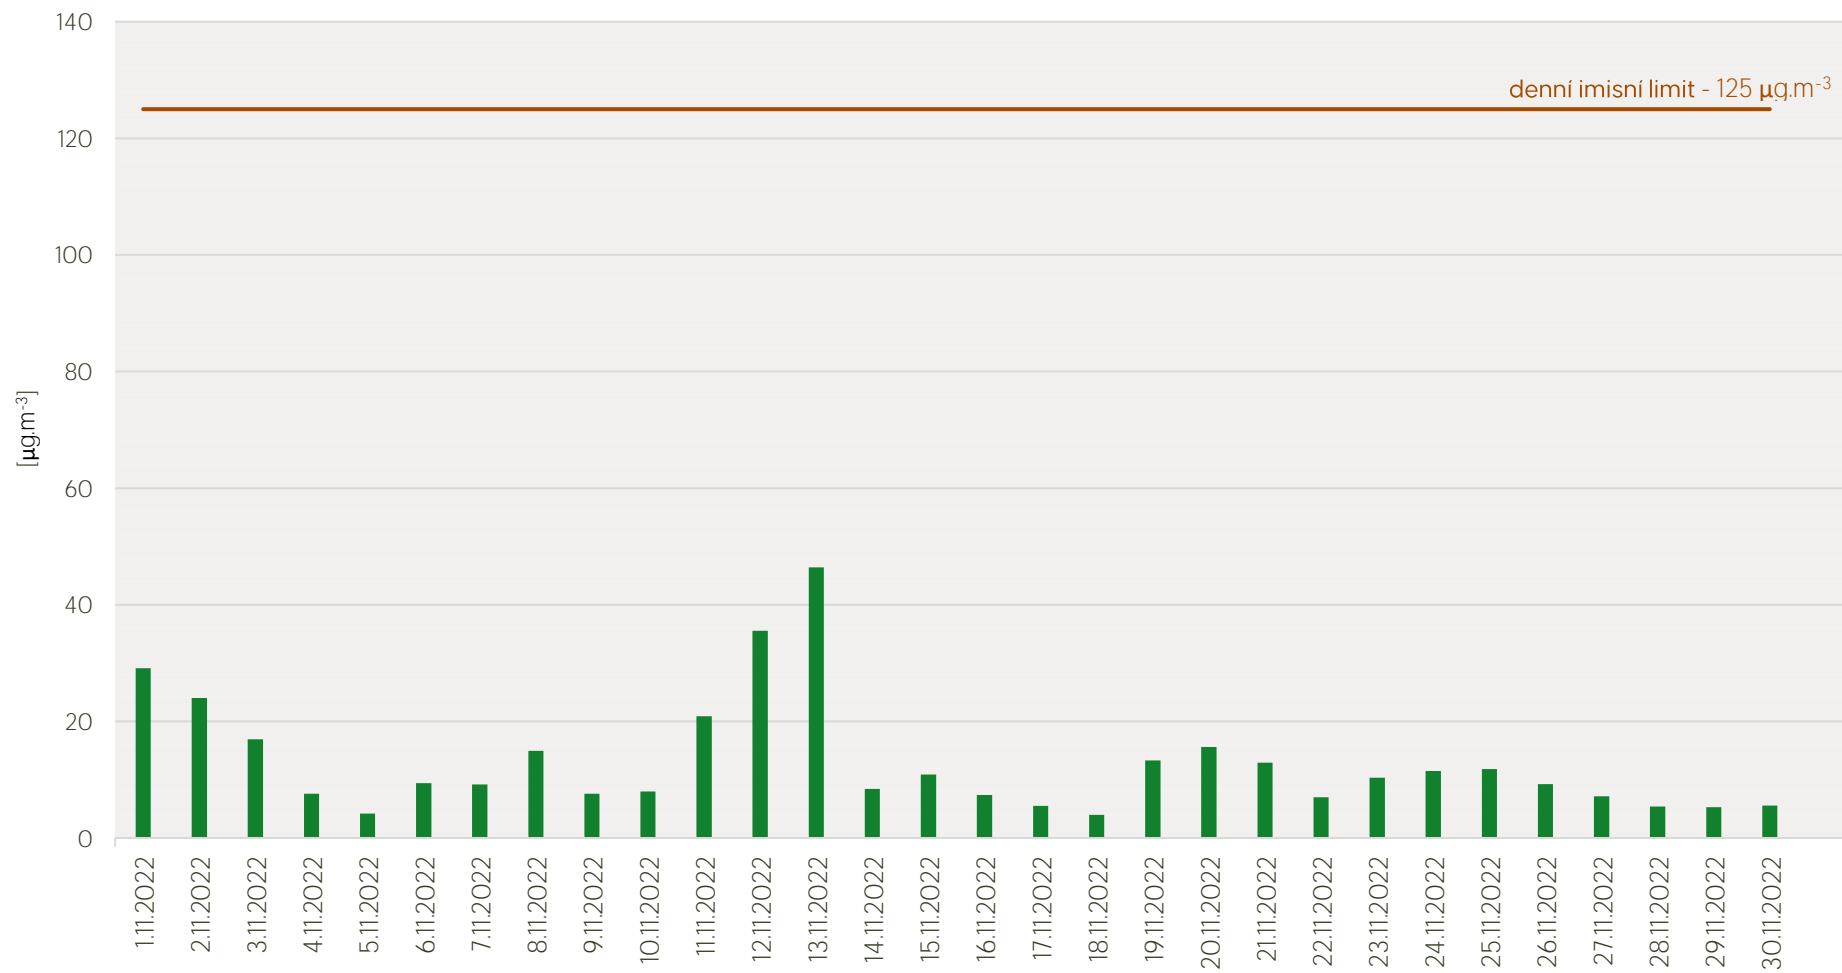

Průměrné denní koncentrace SO₂ v Litvínově - listopad 2022

Zpracovalo Ekologické centrum Most pro Krušnohoří na základě neverifikovaných dat z měřicí stanice AIM ZÚ Litvínov

Průměrné denní koncentrace PM₁₀ v Litvínově - listopad 2022

Zpracovalo Ekologické centrum Most pro Krušnohoří na základě neverifikovaných dat z měřicí stanice AIM ZÚ Litvínov

Průměrné denní koncentrace O₃ v Litvínově - listopad 2022

Zpracovalo Ekologické centrum Most pro Krušnohoří na základě neverifikovaných dat z měřicí stanice AIM ZÚ Litvínov