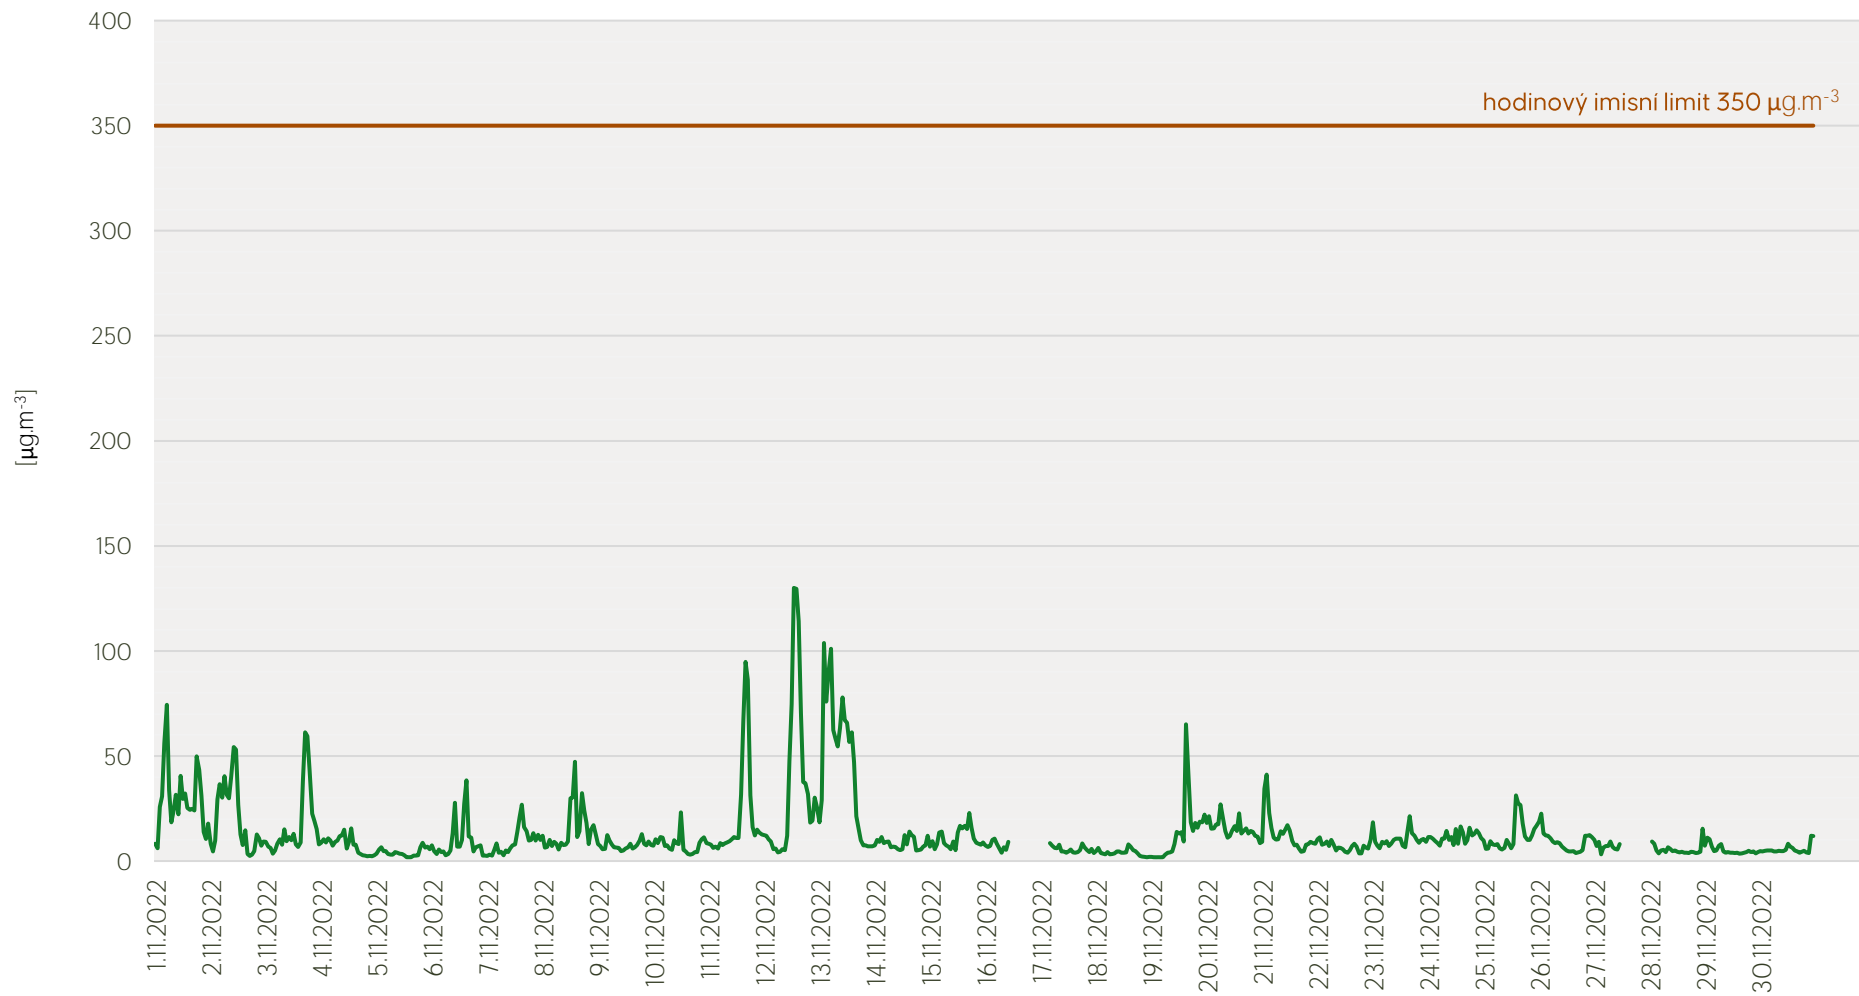

Průměrné denní koncentrace NO, NO_x v Litvínově - listopad 2022

Zpracovalo Ekologické centrum Most pro Krušnohoří na základě neverifikovaných dat z měřicí stanice AIM ZÚ Litvínov

Průměrné denní koncentrace H₂S v Litvínově - listopad 2022

Zpracovalo Ekologické centrum Most pro Krušnohoří na základě neverifikovaných dat z měřicí stanice AIM ZÚ Litvínov

Průměrné hodinové koncentrace SO₂ v Litvínově - listopad 2022

Zpracovalo Ekologické centrum Most pro Krušnohoří na základě neverifikovaných dat z měřicí stanice AIM ZÚ Litvínov