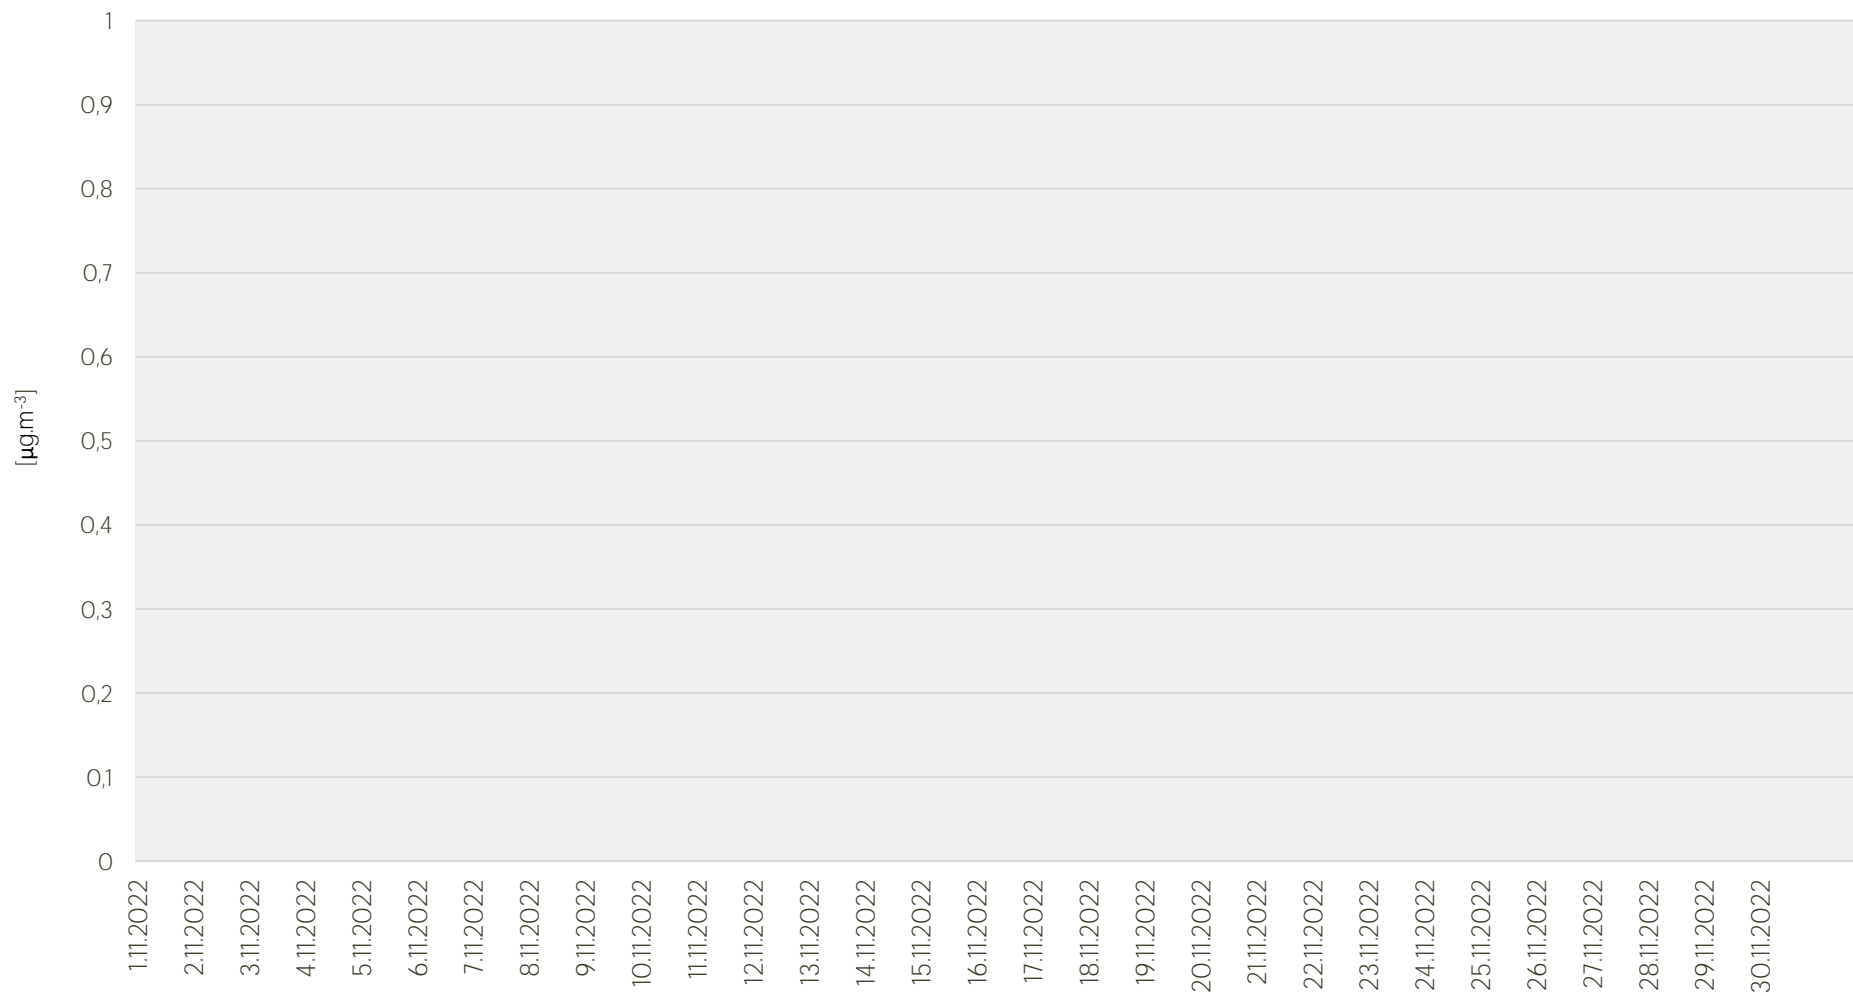

Průměrné hodinové koncentrace O₃ v Litvínově - listopad 2022

Zpracovalo Ekologické centrum Most pro Krušnohoří na základě neverifikovaných dat z měřicí stanice AIM ZÚ Litvínov