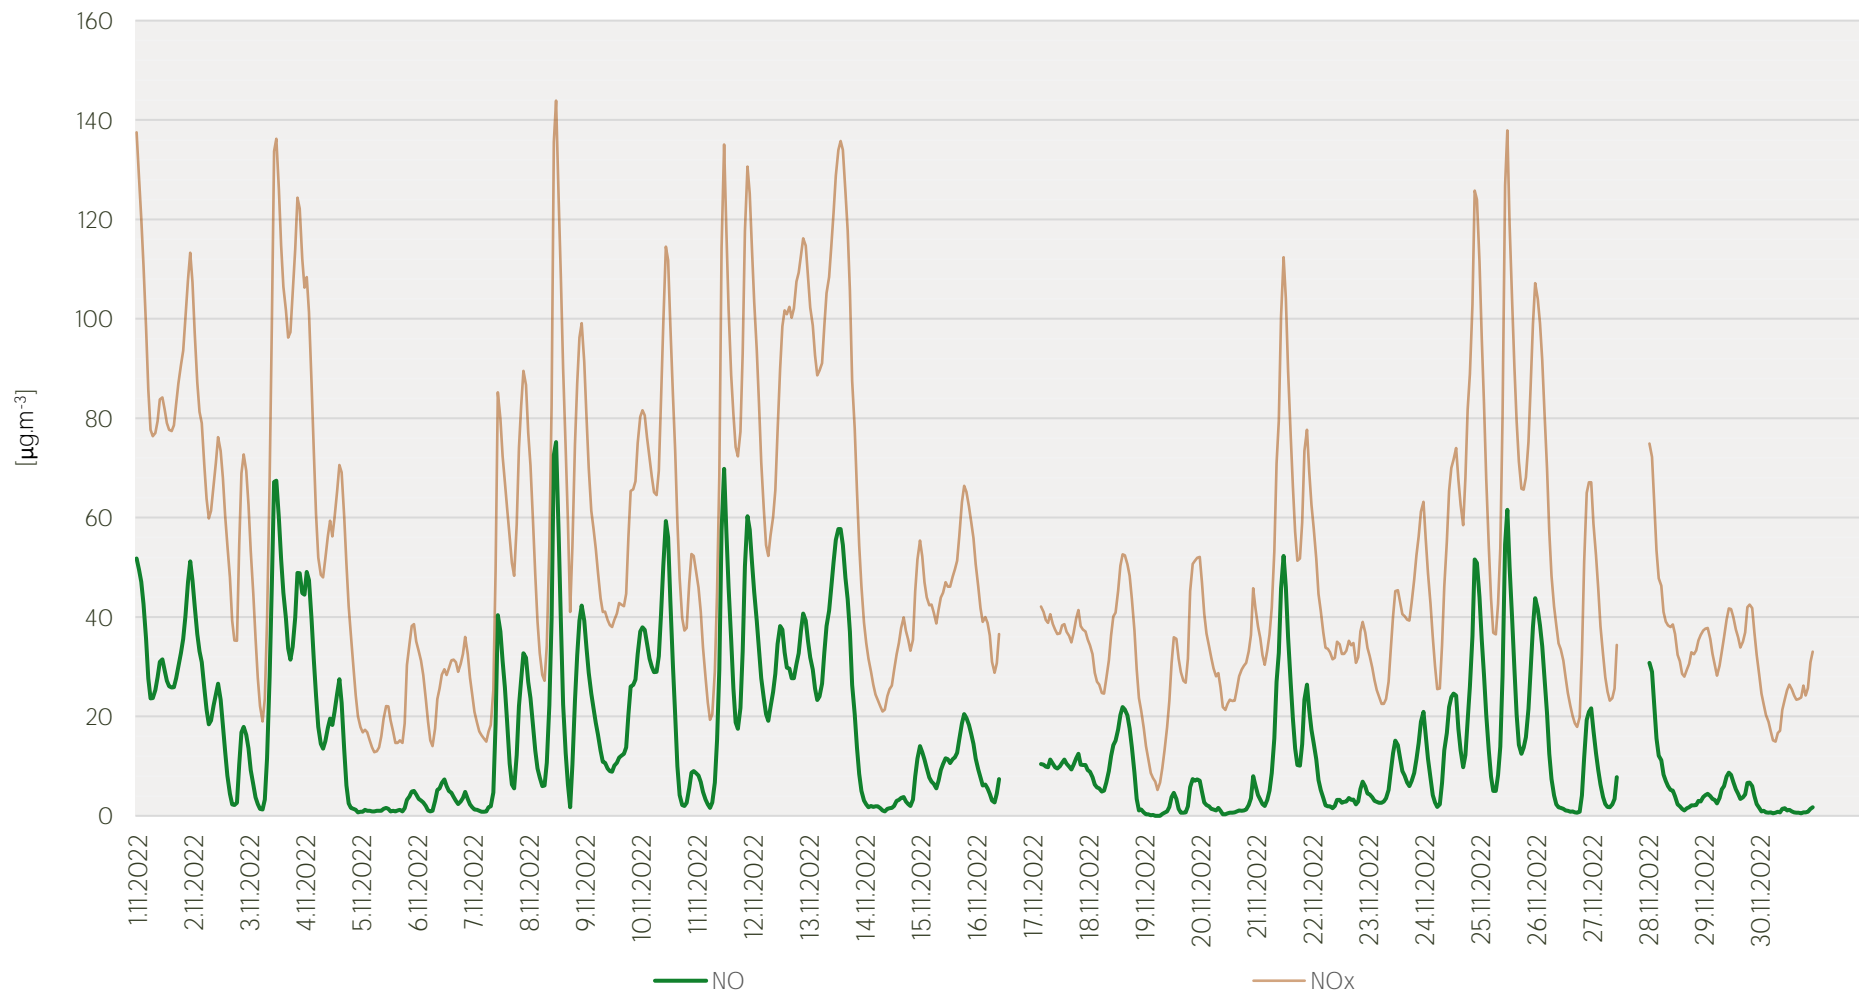

Průměrné hodinové koncentrace PM₁₀ v Litvínově - listopad 2022

Zpracovalo Ekologické centrum Most pro Krušnohoří na základě neverifikovaných dat z měřicí stanice AIM ZÚ Litvínov

Průměrné hodinové koncentrace O₃ v Litvínově - listopad 2022

Zpracovalo Ekologické centrum Most pro Krušnohoří na základě neverifikovaných dat z měřicí stanice AIM ZÚ Litvínov

Průměrné hodinové koncentrace NO, NO_x v Litvinově - listopad 2022

Zpracovalo Ekologické centrum Most pro Krušnohoří na základě neverifikovaných dat z měřicí stanice AIM ZÚ Litvinov