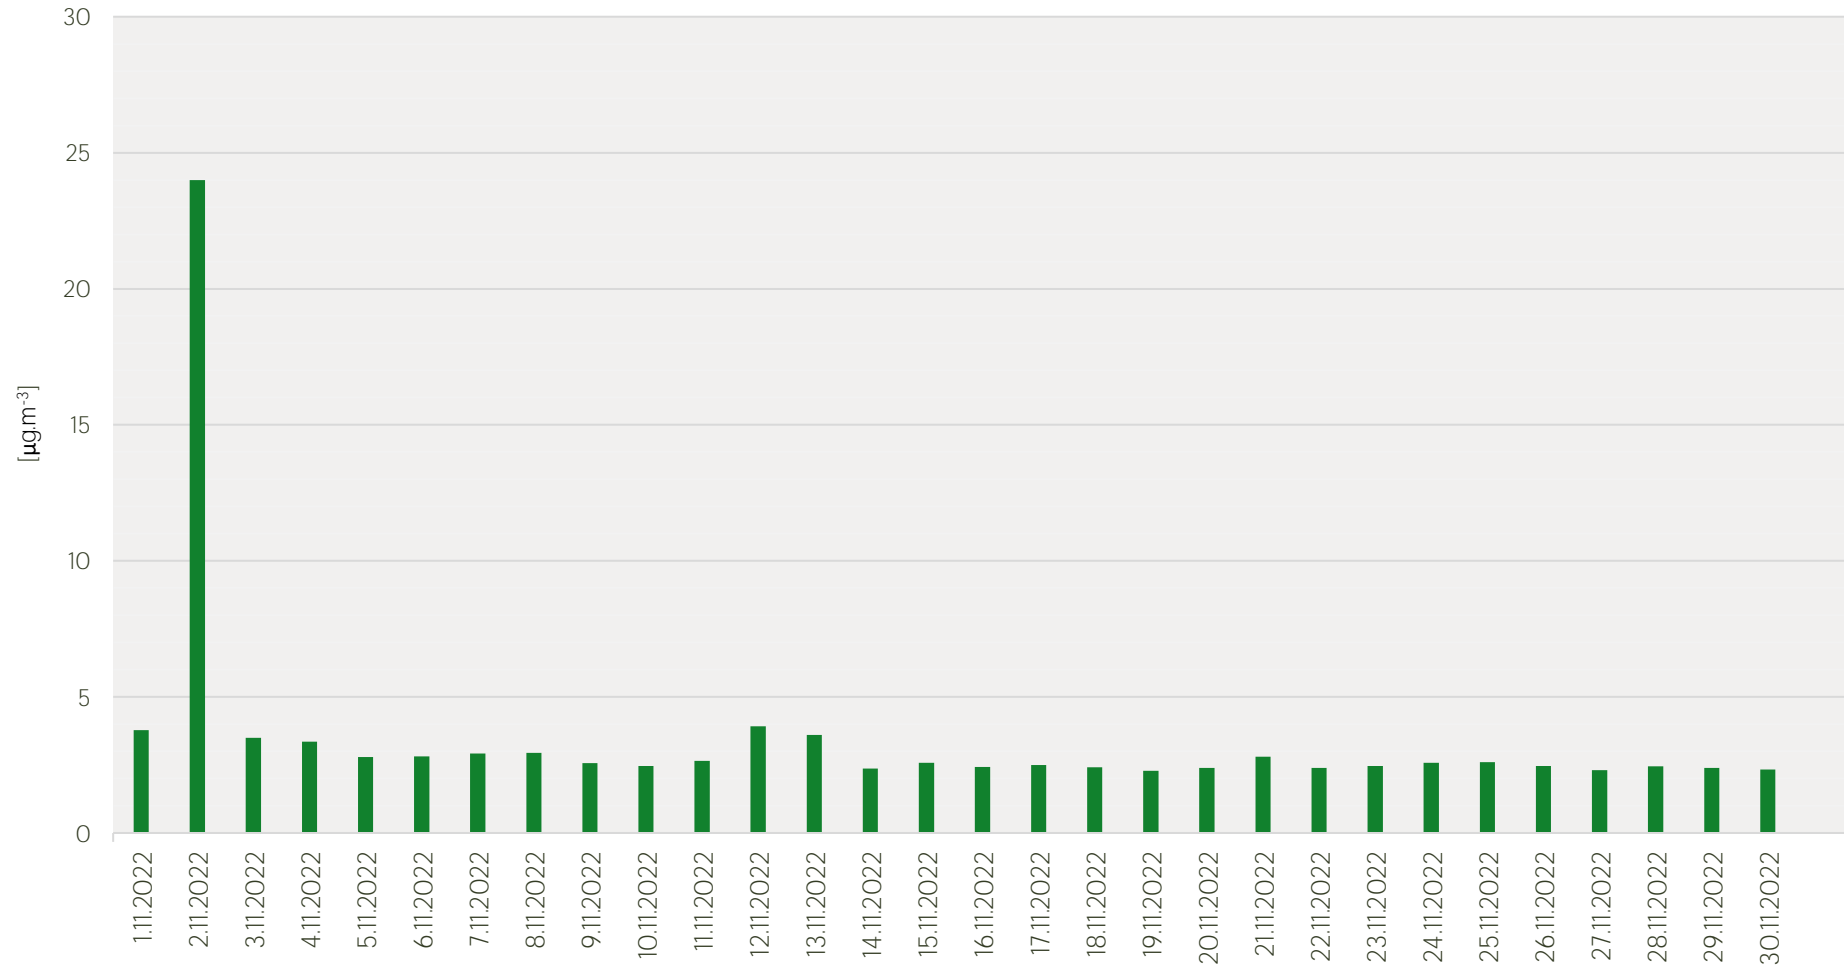

Průměrné denní koncentrace H₂S v Litvínově - listopad 2022

Zpracovalo Ekologické centrum Most pro Krušnohoří na základě neverifikovaných dat z měřicí stanice AIM ZÚ Litvínov