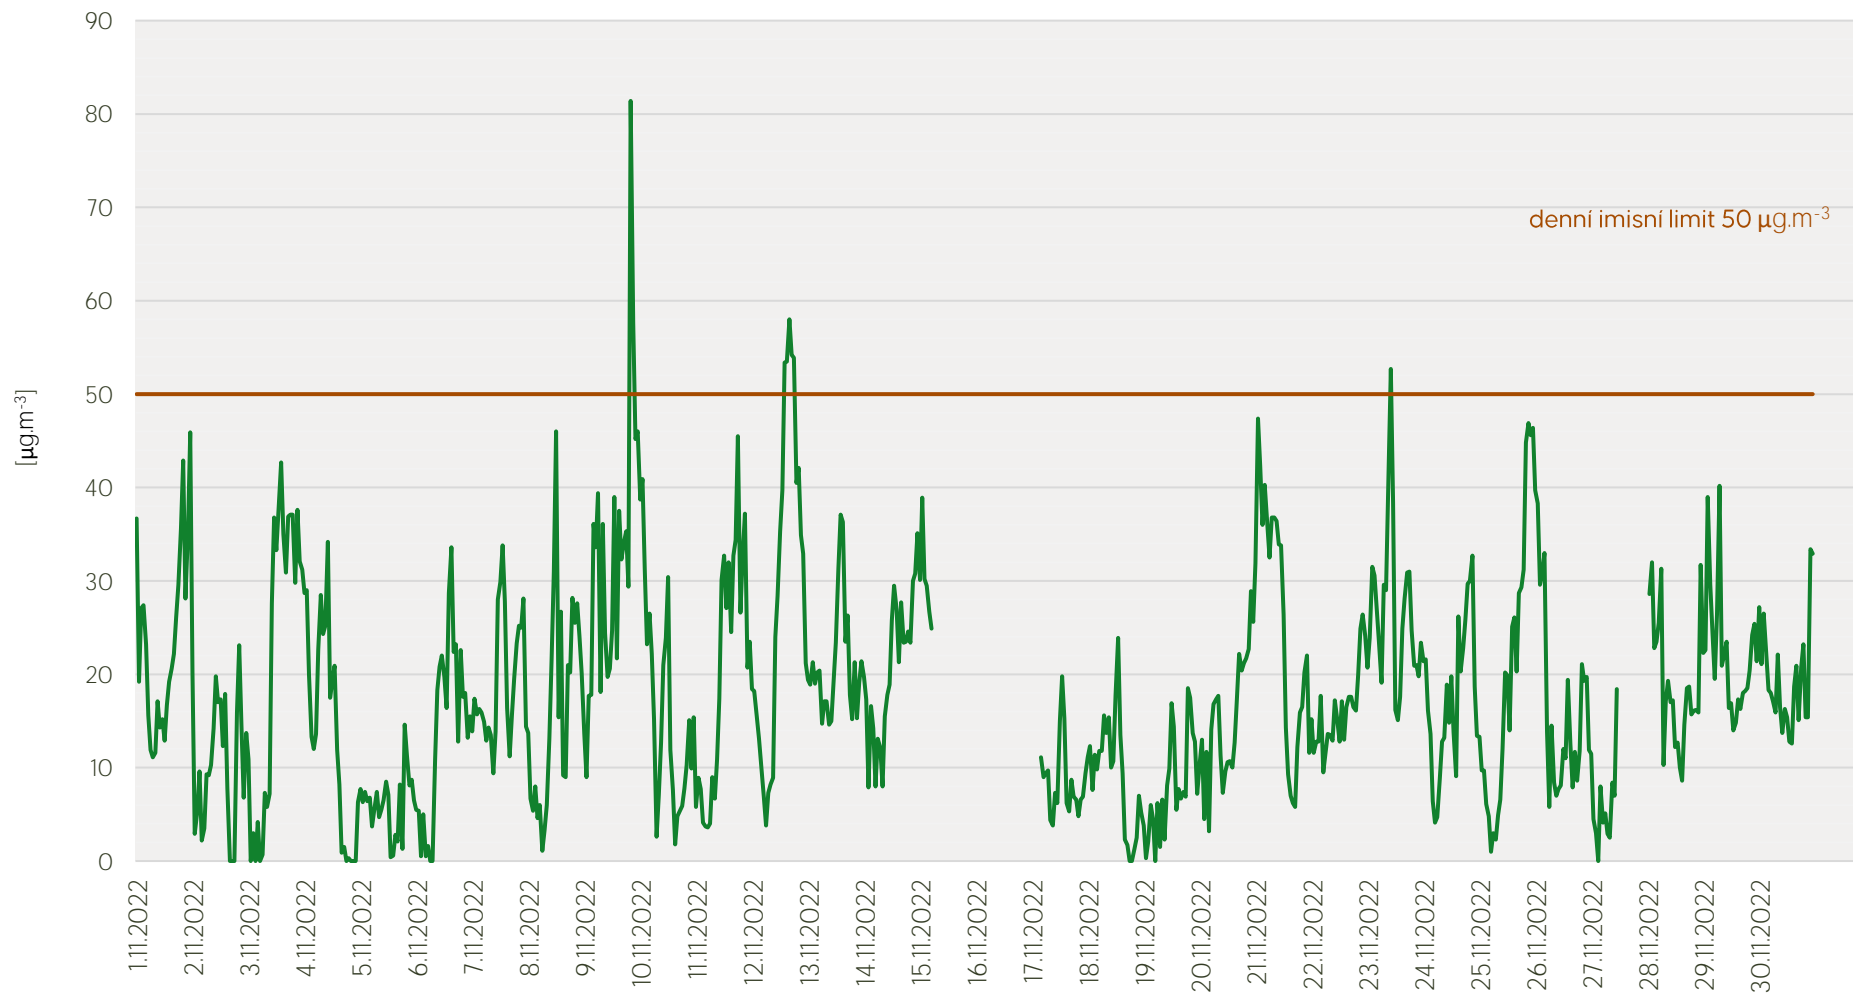

Zpracovalo Ekologické centrum Most pro Krušnohoří na základě neverifikovaných dat z měřicí stanice AIM ZÚ Litvínov

Průměrné hodinové koncentrace SO₂ v Litvínově - listopad 2022

Zpracovalo Ekologické centrum Most pro Krušnohoří na základě neverifikovaných dat z měřicí stanice AIM ZÚ Litvínov

Průměrné hodinové koncentrace PM₁₀ v Litvínově - listopad 2022

Zpracovalo Ekologické centrum Most pro Krušnohoří na základě neverifikovaných dat z měřicí stanice AIM ZÚ Litvínov

Průměrné hodinové koncentrace O₃ v Litvínově - listopad 2022