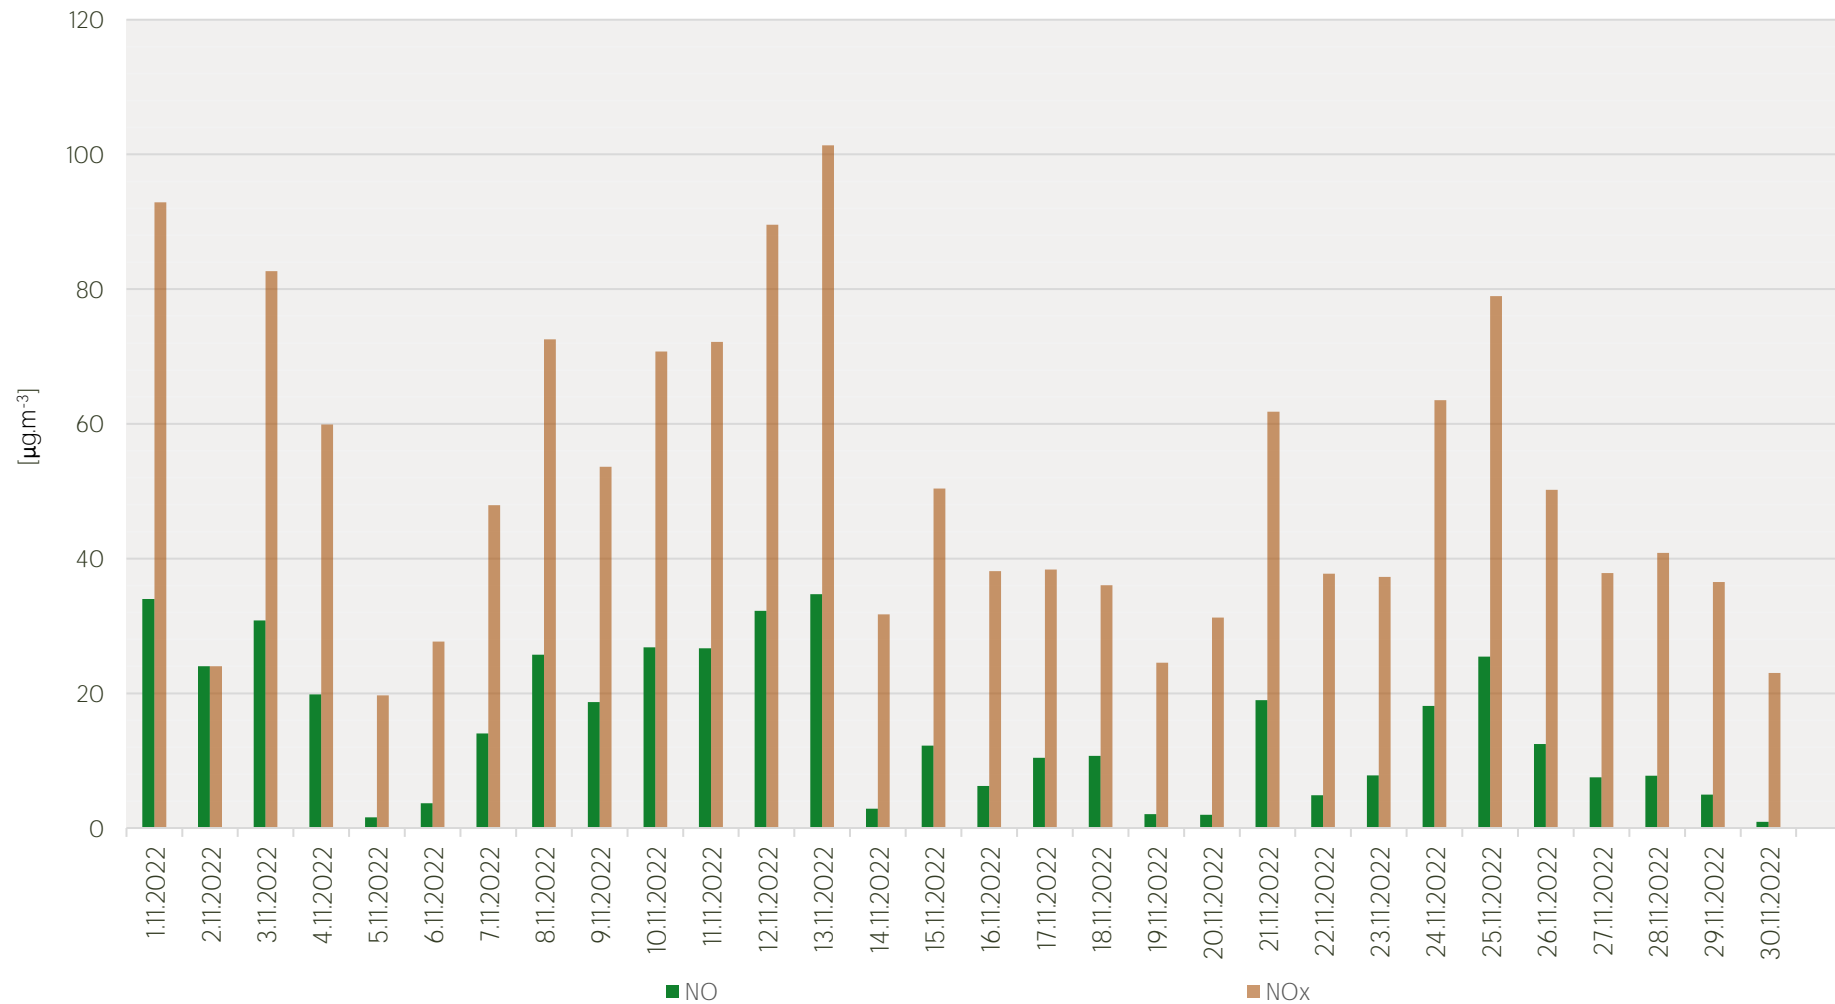

Průměrné denní koncentrace SO₂ v Litvínově - listopad 2022

Zpracovalo Ekologické centrum Most pro Krušnohoří na základě neverifikovaných dat z měřicí stanice AIM ZÚ Litvínov

Průměrné denní koncentrace PM₁₀ v Litvínově - listopad 2022

Zpracovalo Ekologické centrum Most pro Krušnohoří na základě neverifikovaných dat z měřicí stanice AIM ZÚ Litvínov

Průměrné denní koncentrace O₃ v Litvínově - listopad 2022

Zpracovalo Ekologické centrum Most pro Krušnohoří na základě neverifikovaných dat z měřicí stanice AIM ZÚ Litvínov

Průměrné denní koncentrace NO, NO_x v Litvínově - listopad 2022

Zpracovalo Ekologické centrum Most pro Krušnohoří na základě neverifikovaných dat z měřicí stanice AIM ZÚ Litvínov

Průměrné denní koncentrace H₂S v Litvínově - listopad 2022