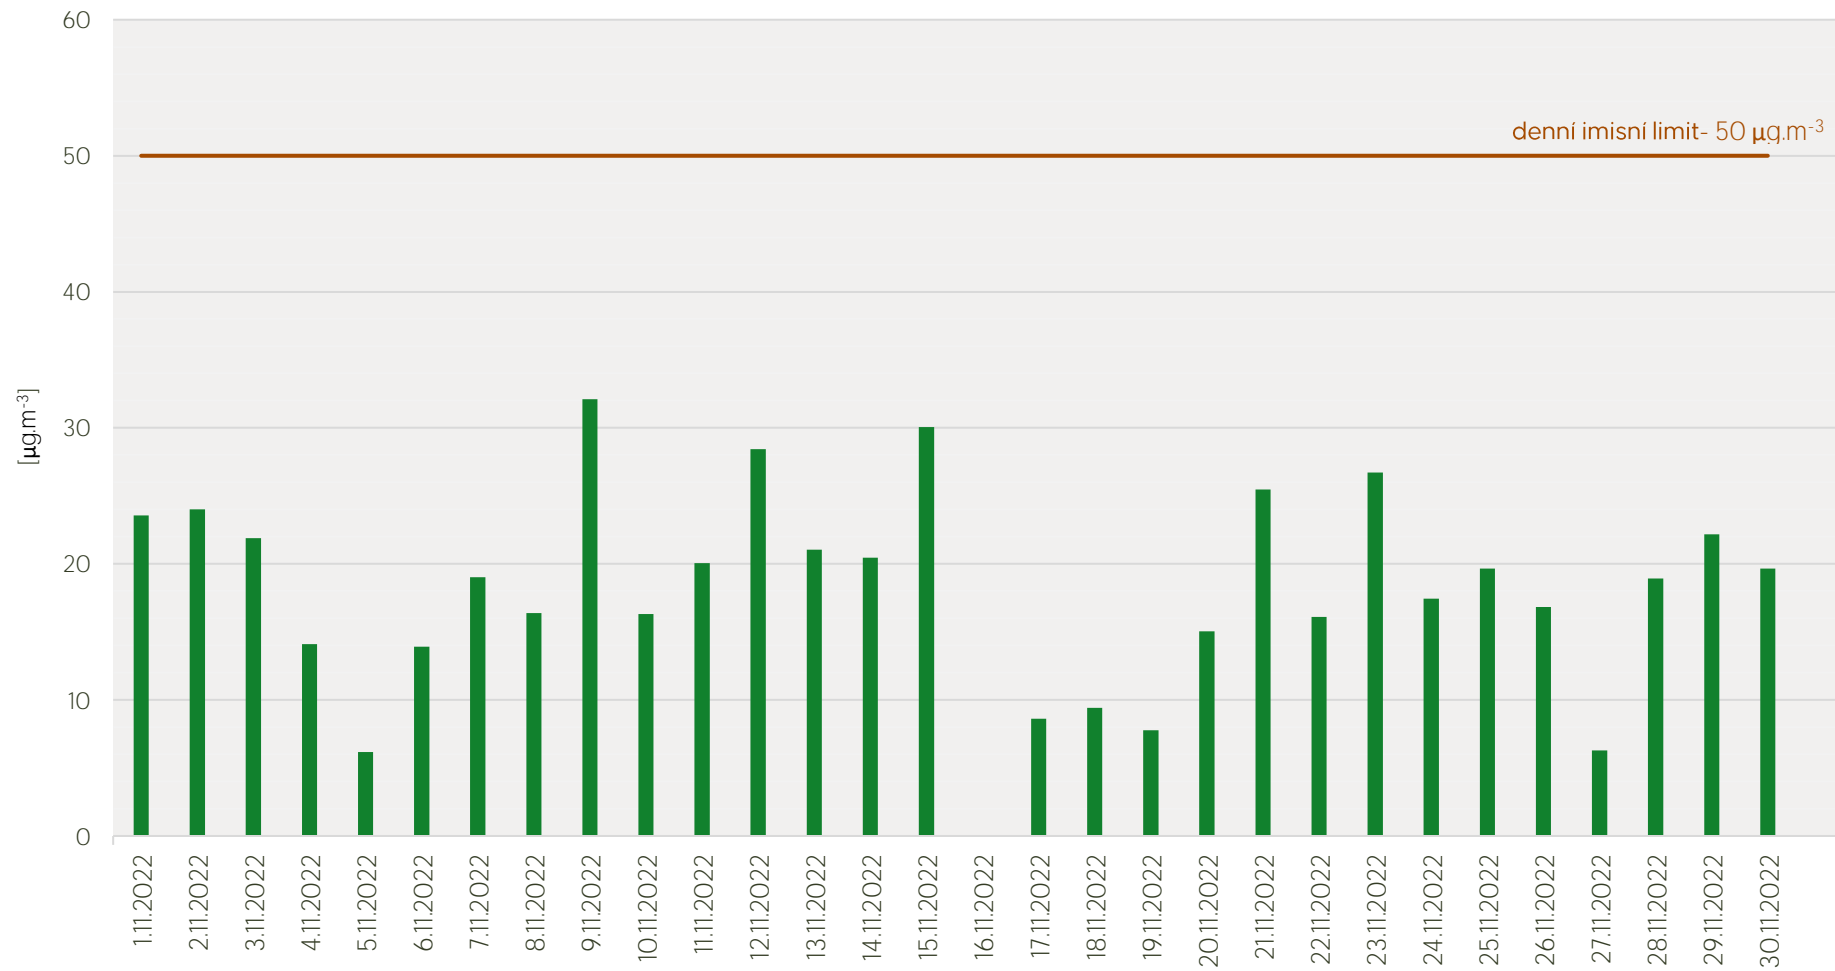

Průměrné denní koncentrace SO₂ v Litvínově - listopad 2022

Zpracovalo Ekologické centrum Most pro Krušnohoří na základě neverifikovaných dat z měřicí stanice AIM ZÚ Litvínov

Průměrné denní koncentrace PM₁₀ v Litvínově - listopad 2022

Zpracovalo Ekologické centrum Most pro Krušnohoří na základě neverifikovaných dat z měřicí stanice AIM ZÚ Litvínov

Průměrné denní koncentrace O₃ v Litvínově - listopad 2022

Zpracovalo Ekologické centrum Most pro Krušnohoří na základě neverifikovaných dat z měřicí stanice AIM ZÚ Litvínov