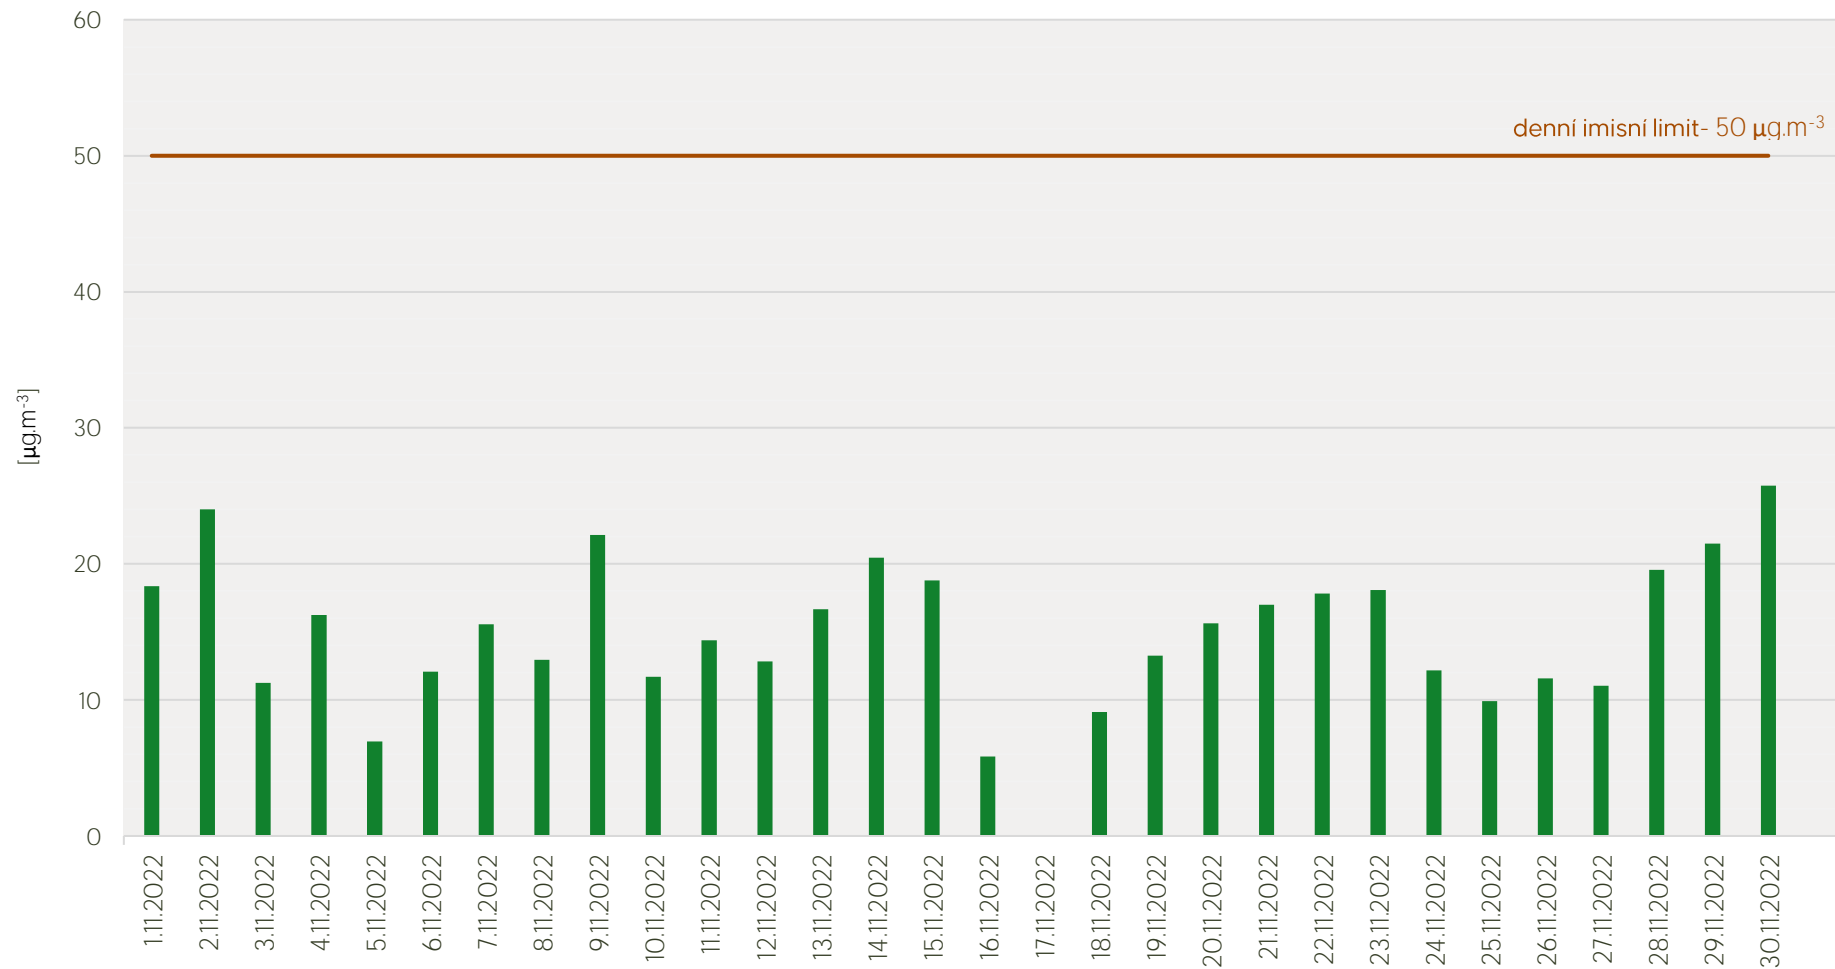

## Průměrné denní koncentrace SO<sub>2</sub> v Krupce - listopad 2022

Zpracovalo Ekologické centrum Most pro Krušnohoří na základě neverifikovaných dat z měřicí stanice AIM ČHMÚ Krupka

## Průměrné denní koncentrace PM<sub>10</sub> v Krupce - listopad 2022

Zpracovalo Ekologické centrum Most pro Krušnohoří na základě neverifikovaných dat z měřicí stanice AIM ČHMÚ Krupka

## Průměrné hodinové koncentrace SO<sub>2</sub> v Krupce - listopad 2022

Zpracovalo Ekologické centrum Most pro Krušnohoří na základě neverifikovaných dat z měřicí stanice AIM ČHMÚ Krupka

## Průměrné hodinové koncentrace PM<sub>10</sub> v Krupce - listopad 2022

Zpracovalo Ekologické centrum Most pro Krušnohoří na základě neverifikovaných dat z měřicí stanice AIM ČHMÚ Krupka