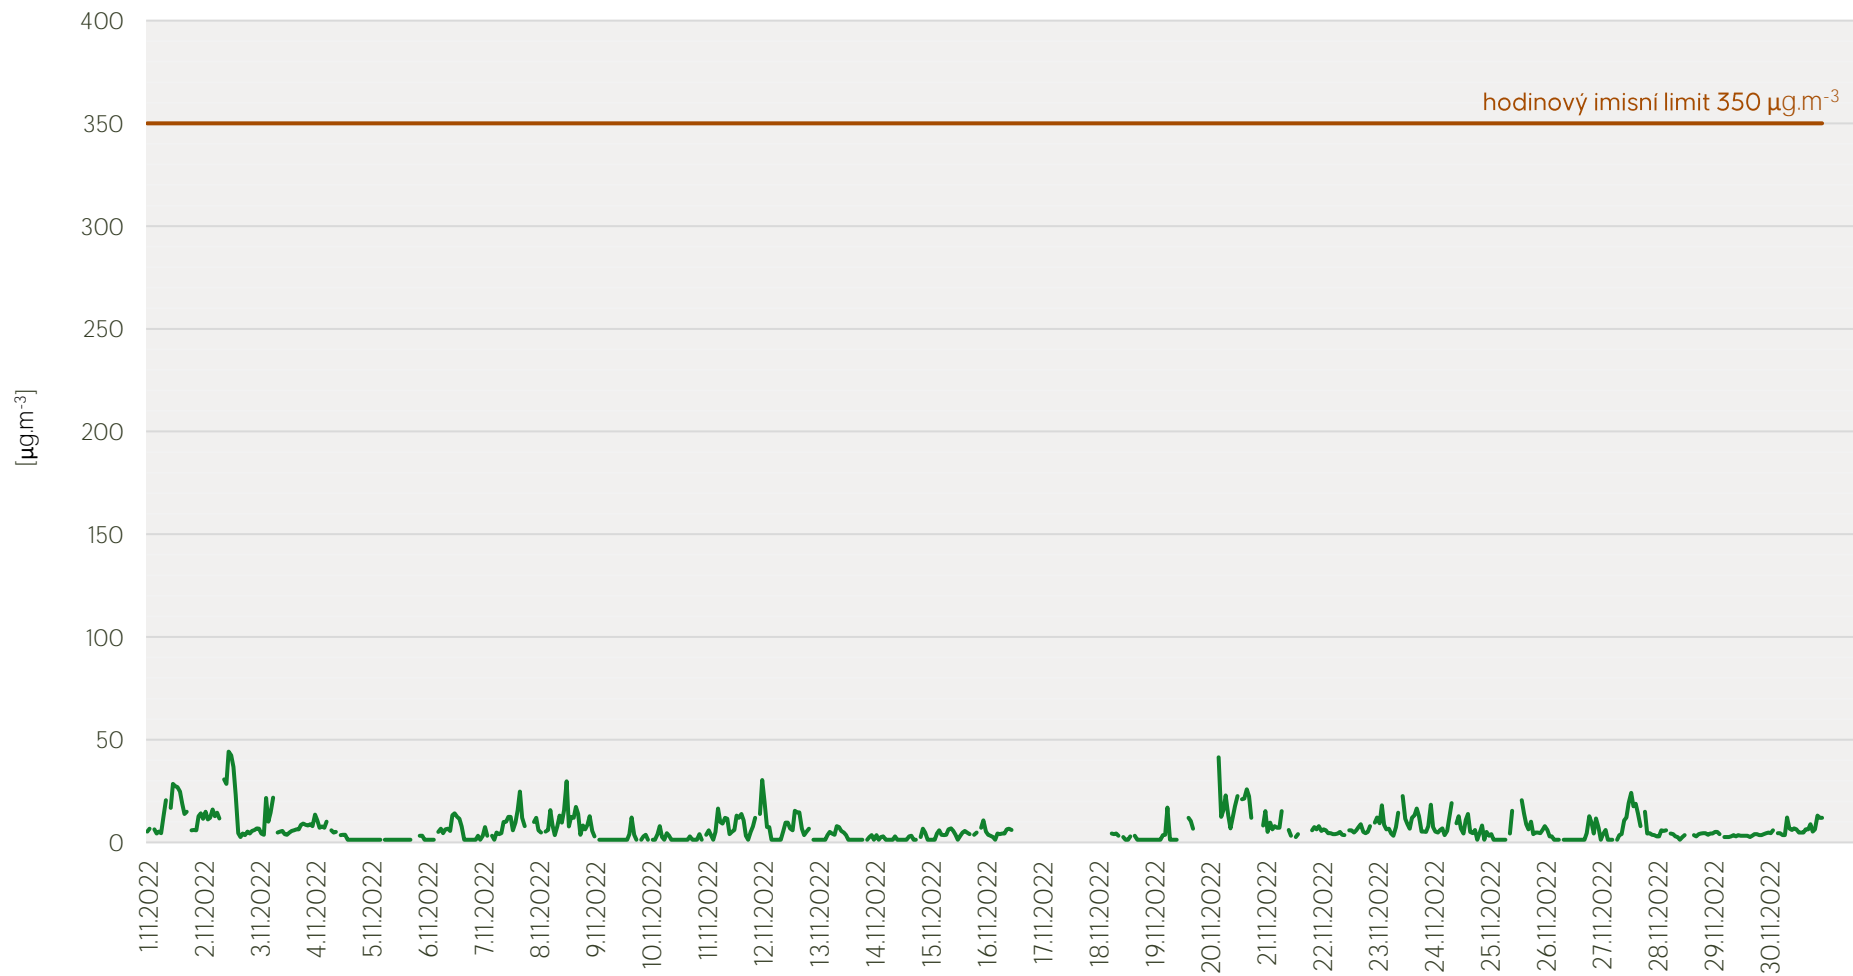

## Průměrné denní koncentrace SO<sub>2</sub> v Krupce - listopad 2022

Zpracovalo Ekologické centrum Most pro Krušnohoří na základě neverifikovaných dat z měřicí stanice AIM ČHMÚ Krupka

## Průměrné denní koncentrace PM<sub>10</sub> v Krupce - listopad 2022

Zpracovalo Ekologické centrum Most pro Krušnohoří na základě neverifikovaných dat z měřicí stanice AIM ČHMÚ Krupka

## Průměrné hodinové koncentrace SO<sub>2</sub> v Krupce - listopad 2022

Zpracovalo Ekologické centrum Most pro Krušnohoří na základě neverifikovaných dat z měřicí stanice AIM ČHMÚ Krupka

## Průměrné hodinové koncentrace PM<sub>10</sub> v Krupce - listopad 2022

Zpracovalo Ekologické centrum Most pro Krušnohoří na základě neverifikovaných dat z měřicí stanice AIM ČHMÚ Krupka