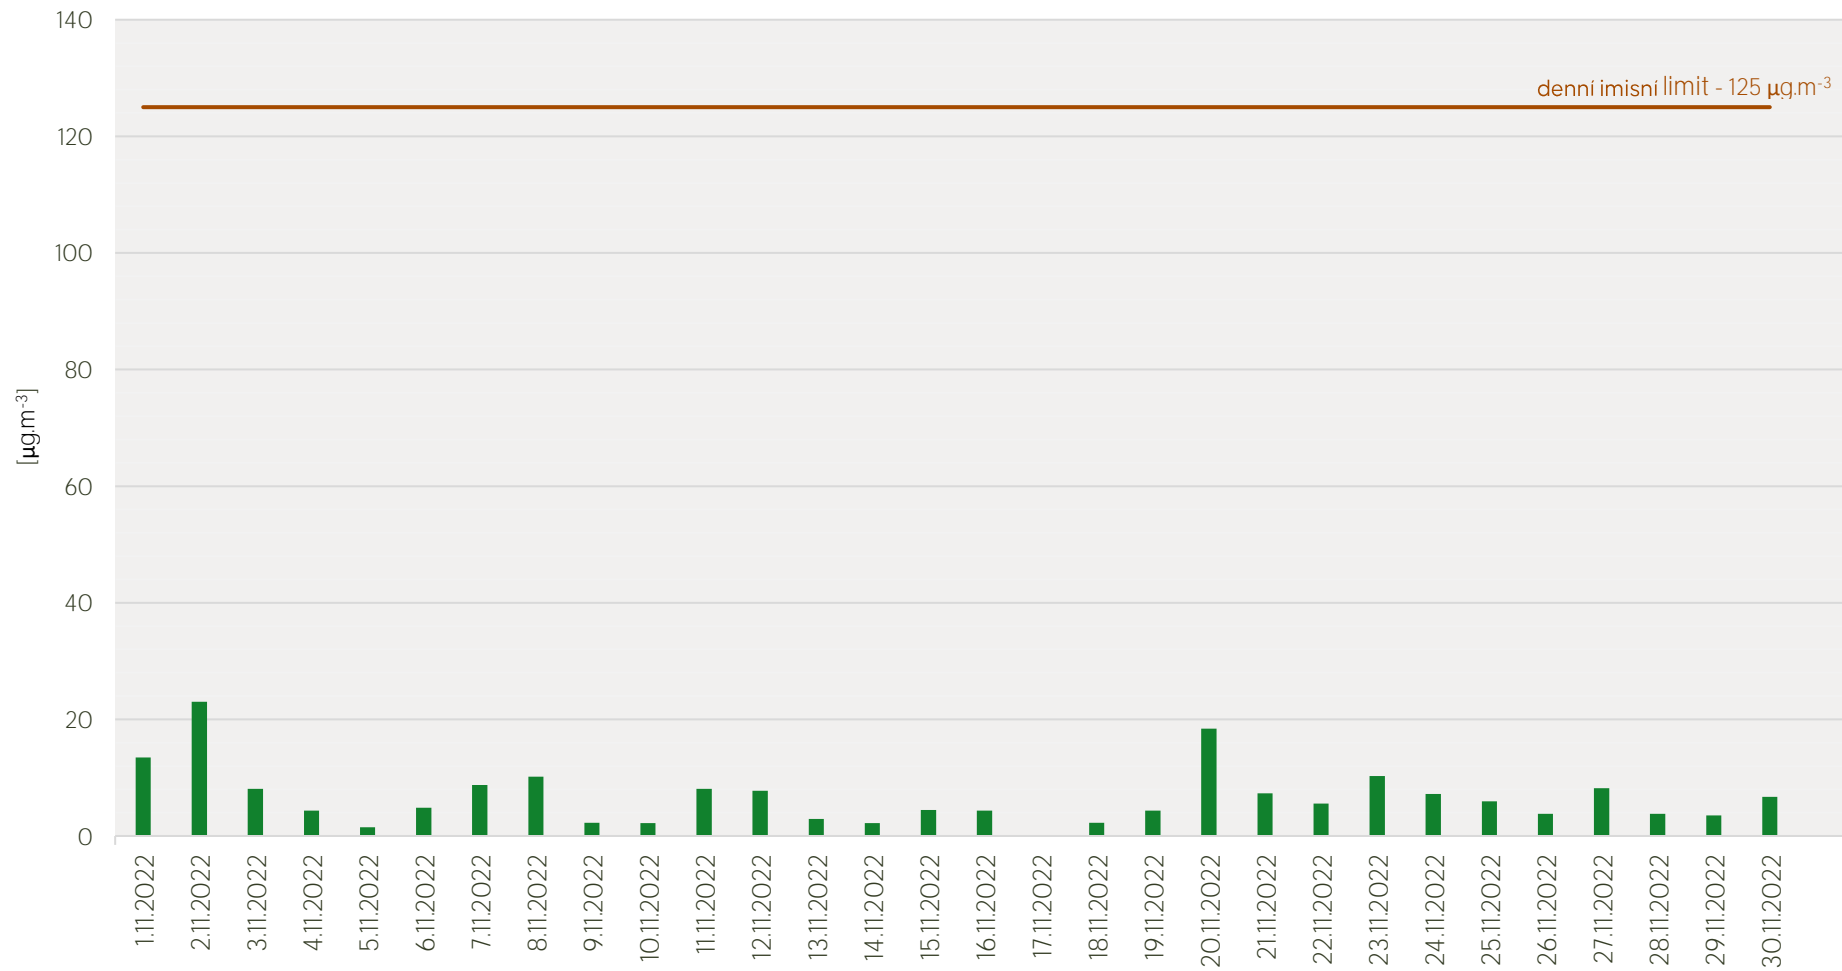

## Průměrné denní koncentrace SO<sub>2</sub> v Krupce - listopad 2022

Zpracovalo Ekologické centrum Most pro Krušnohoří na základě neverifikovaných dat z měřicí stanice AIM ČHMÚ Krupka

## Průměrné denní koncentrace PM<sub>10</sub> v Krupce - listopad 2022

Zpracovalo Ekologické centrum Most pro Krušnohoří na základě neverifikovaných dat z měřicí stanice AIM ČHMÚ Krupka

## Průměrné hodinové koncentrace SO<sub>2</sub> v Krupce - listopad 2022

Zpracovalo Ekologické centrum Most pro Krušnohoří na základě neverifikovaných dat z měřicí stanice AIM ČHMÚ Krupka

## Průměrné hodinové koncentrace PM<sub>10</sub> v Krupce - listopad 2022

Zpracovalo Ekologické centrum Most pro Krušnohoří na základě neverifikovaných dat z měřicí stanice AIM ČHMÚ Krupka