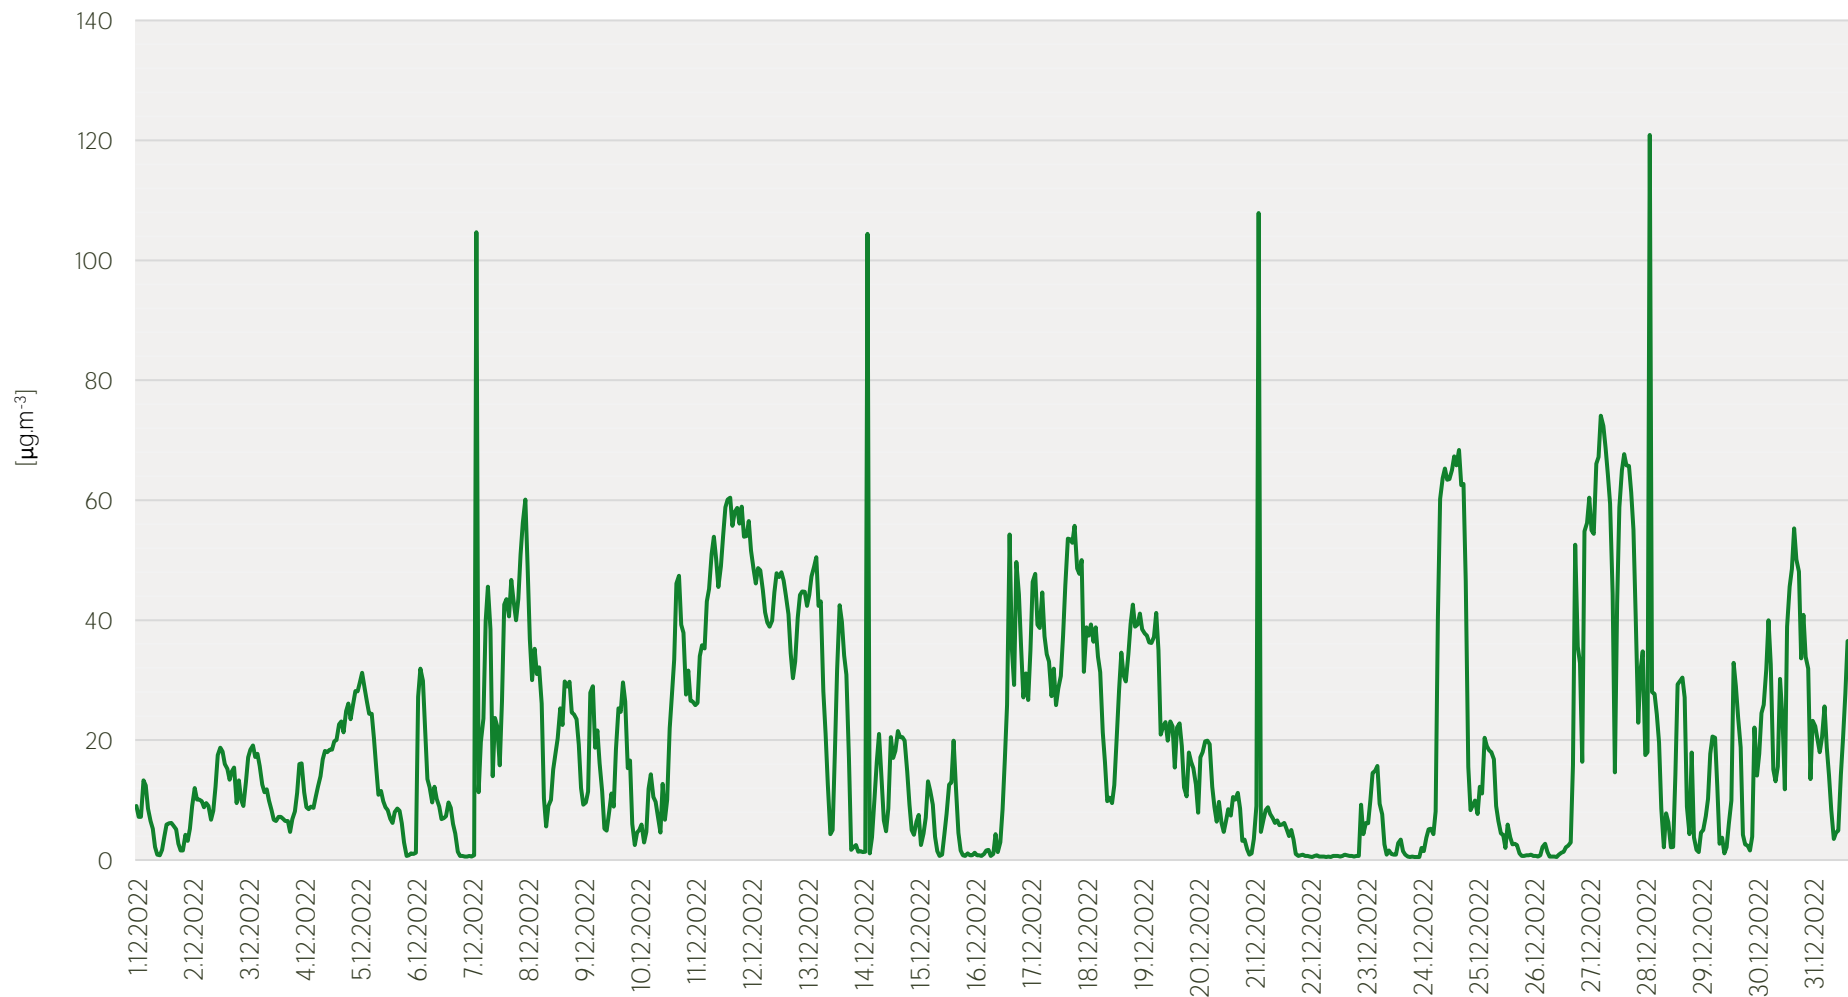

Průměrné hodinové koncentrace O₃ v Litvínově - prosinec 2022

Zpracovalo Ekologické centrum Most pro Krušnohoří na základě neverifikovaných dat z měřicí stanice AIM ZÚ Litvínov