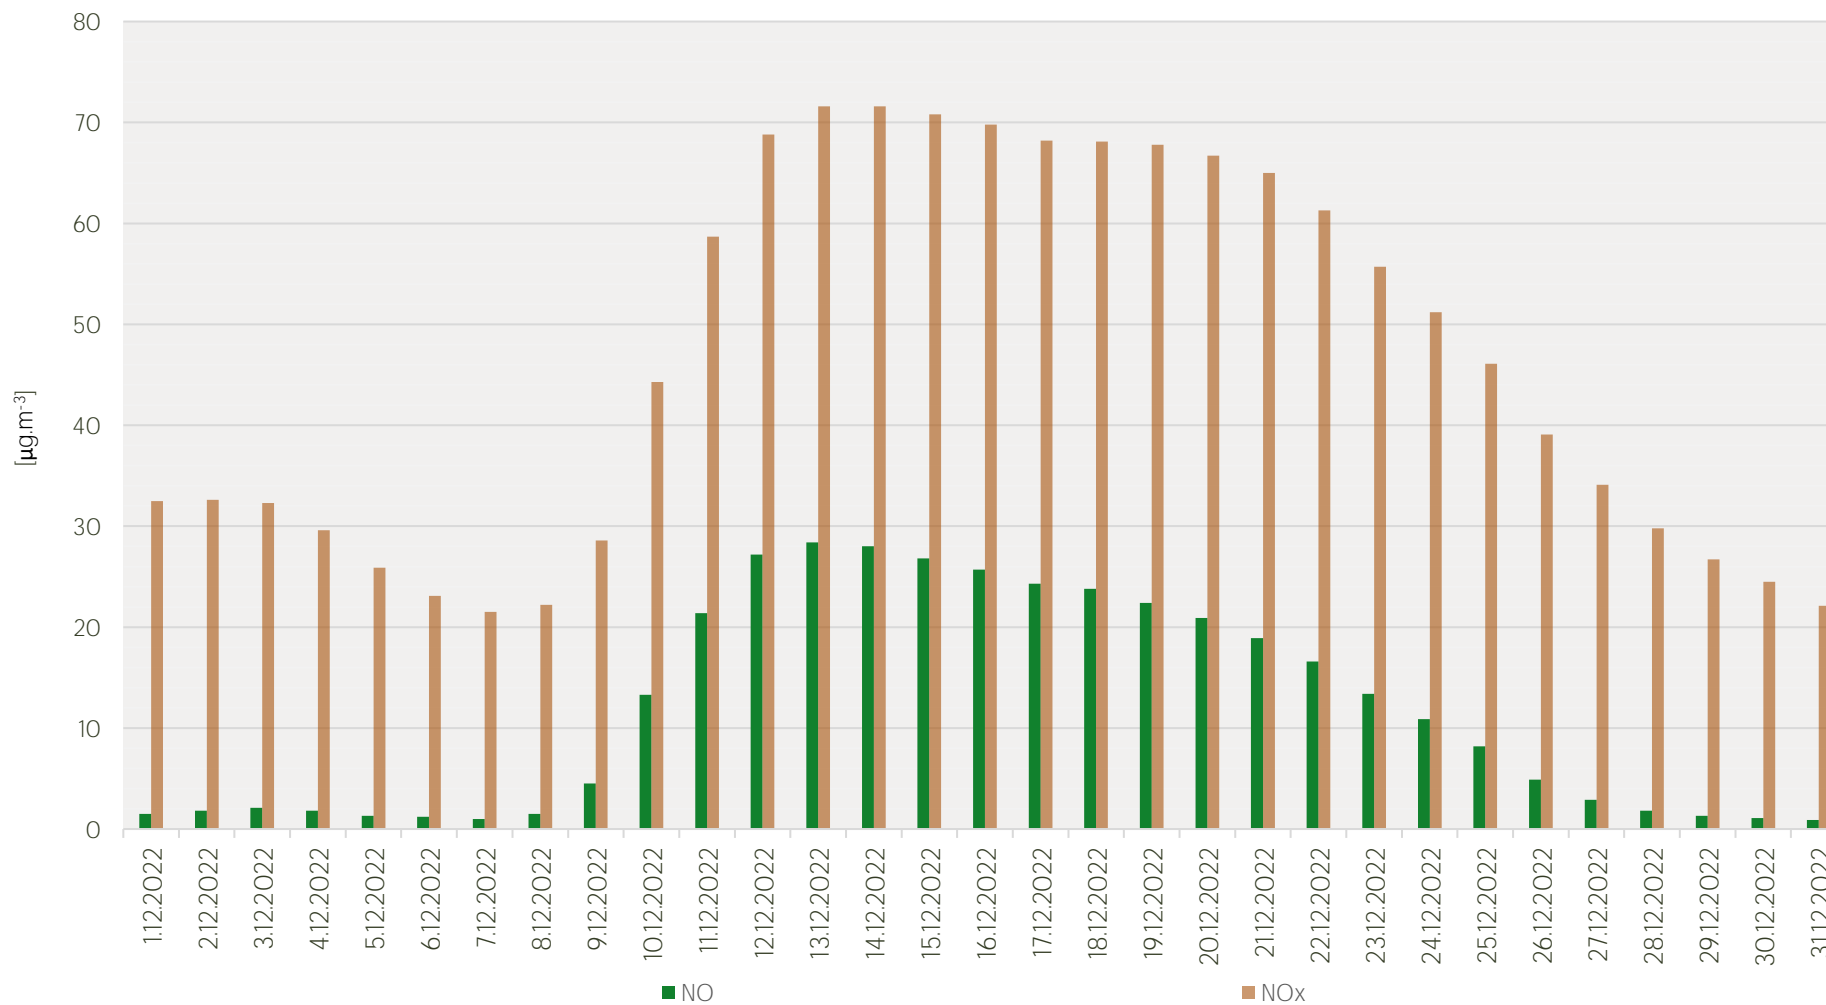

Průměrné denní koncentrace NO, NO_x v Litvínově - prosinec 2022

Zpracovalo Ekologické centrum Most pro Krušnohoří na základě neverifikovaných dat z měřicí stanice AIM ZÚ Litvínov