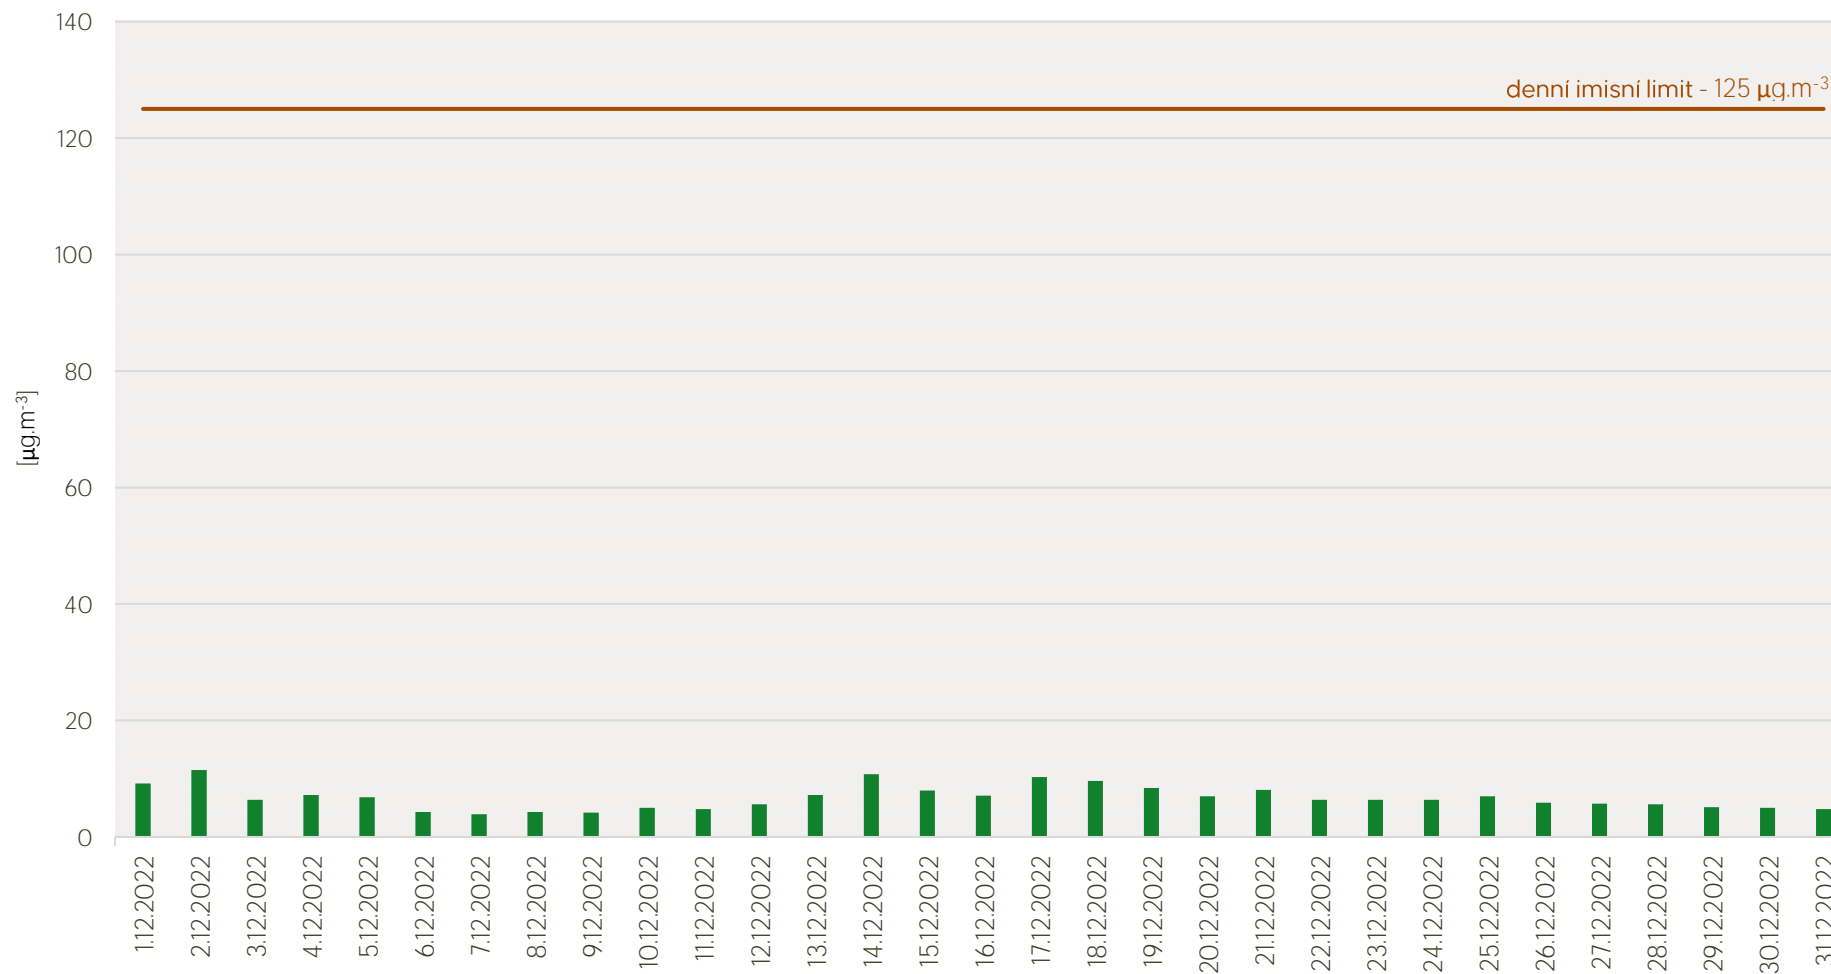

## Průměrné denní koncentrace SO<sub>2</sub> v Litvínově - prosinec 2022

Zpracovalo Ekologické centrum Most pro Krušnohoří na základě neverifikovaných dat z měřicí stanice AIM ZÚ Litvínov

## Průměrné denní koncentrace PM<sub>10</sub> v Litvínově - prosinec 2022

Zpracovalo Ekologické centrum Most pro Krušnohoří na základě neverifikovaných dat z měřicí stanice AIM ZÚ Litvínov