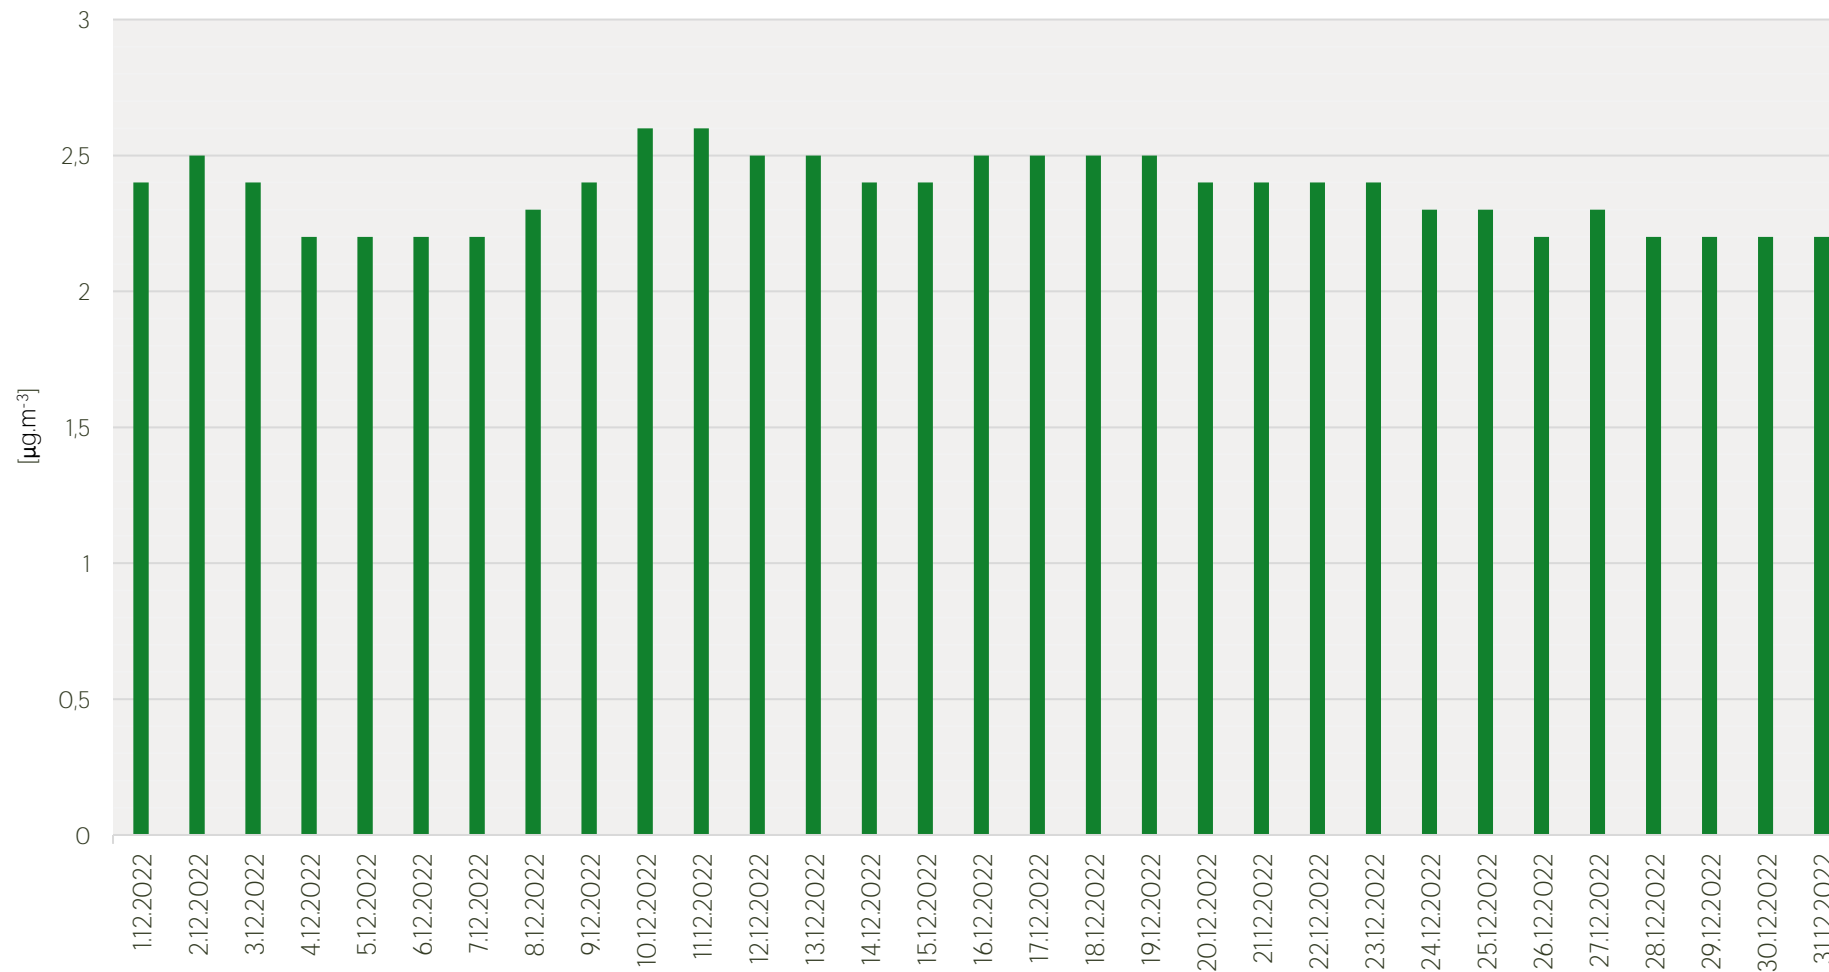

Průměrné denní koncentrace H₂S v Litvinově - prosinec 2022

Zpracovalo Ekologické centrum Most pro Krušnohoří na základě neverifikovaných dat z měřicí stanice AIM ZÚ Litvinov