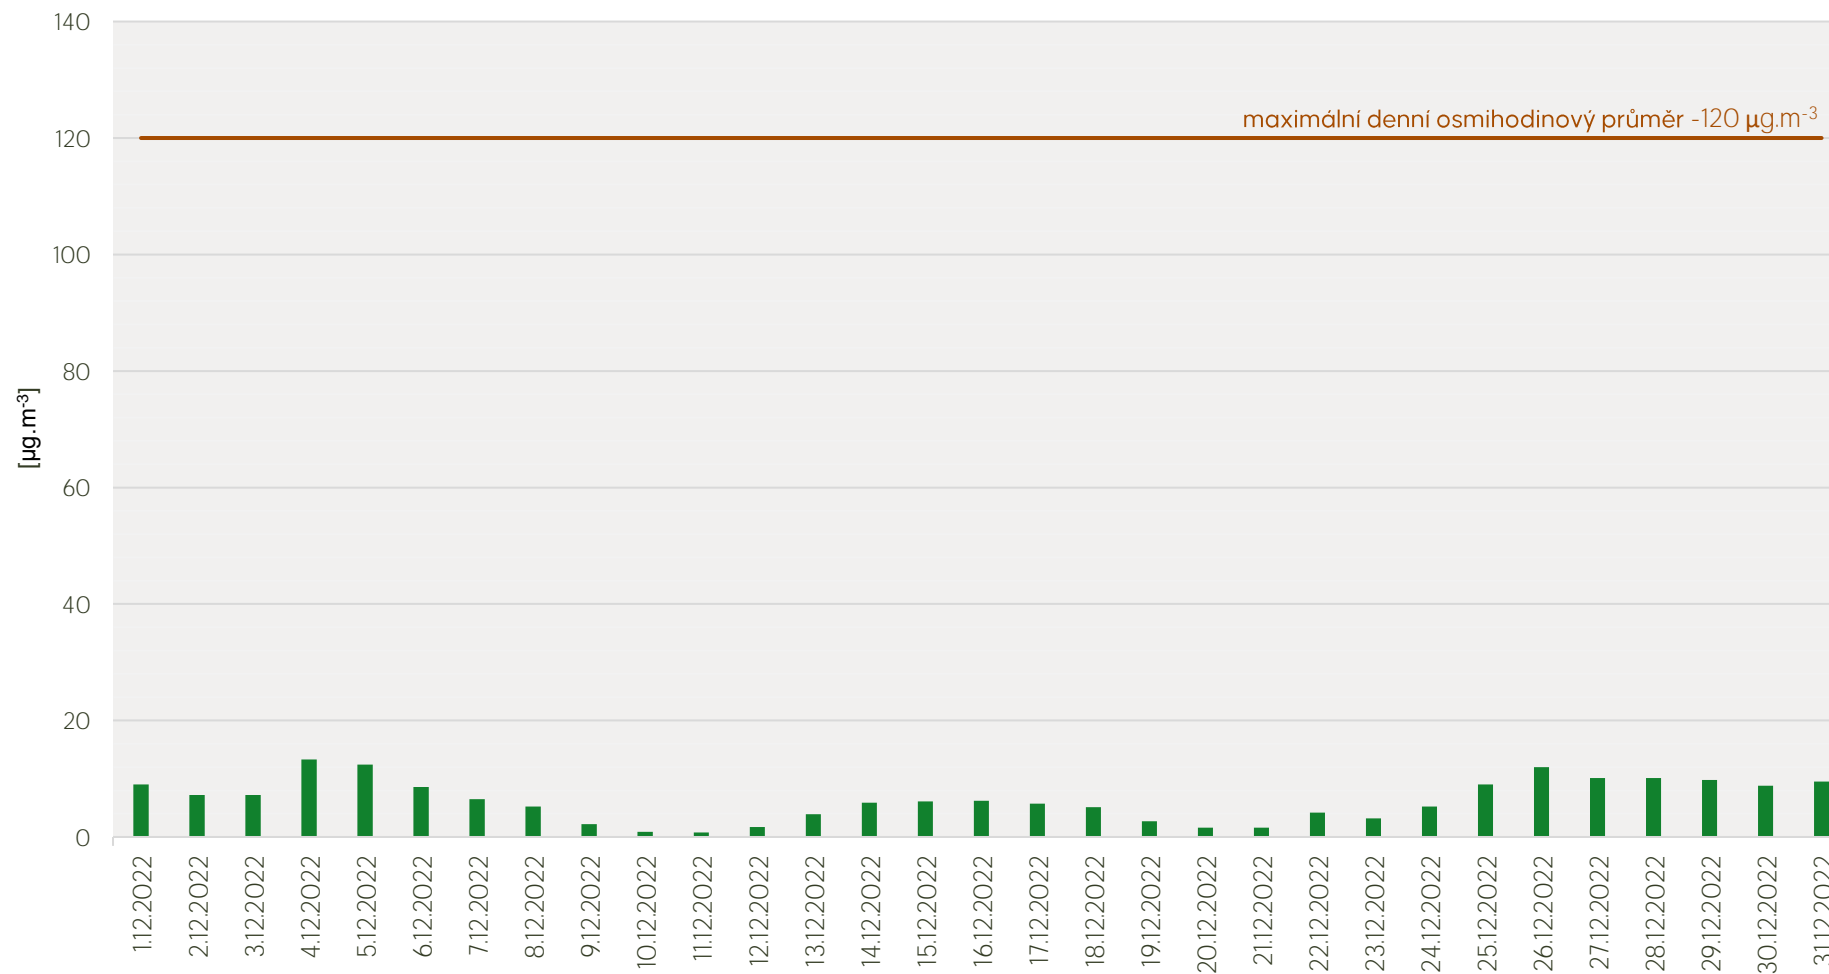

Průměrné denní koncentrace O₃ v Litvínově - prosinec 2022

Zpracovalo Ekologické centrum Most pro Krušnohoří na základě neverifikovaných dat z měřicí stanice AIM ZÚ Litvínov