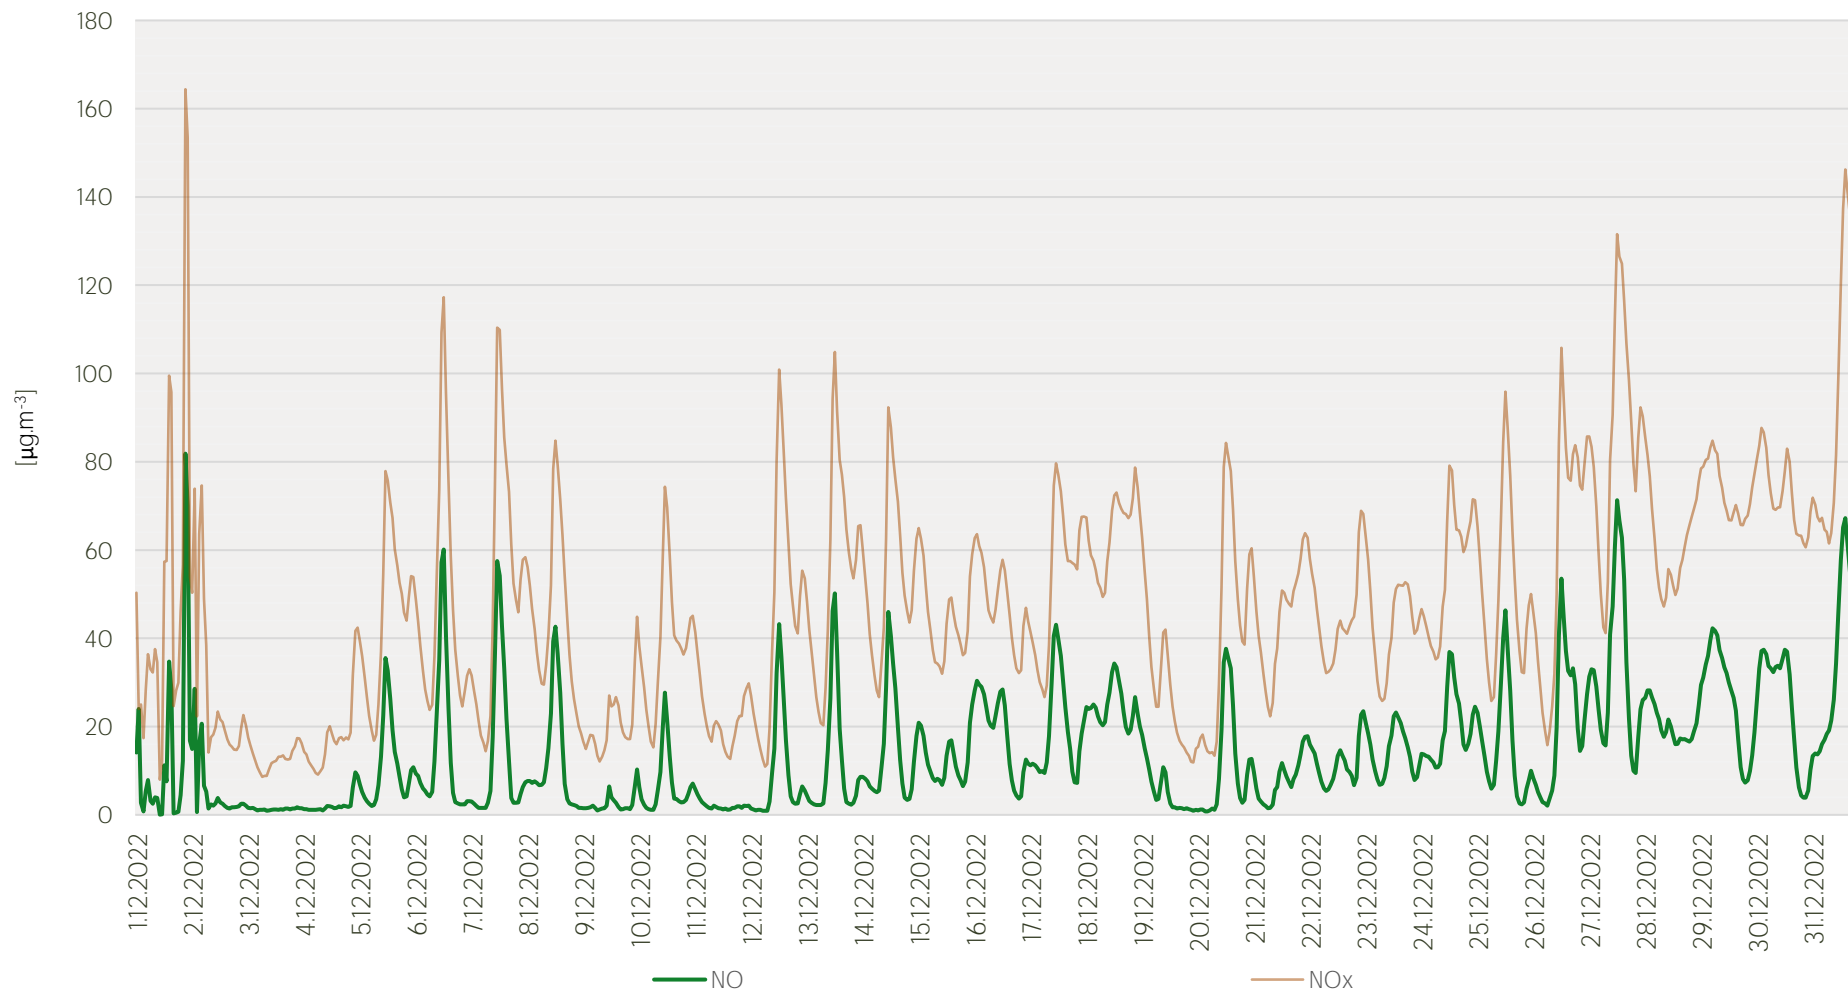

Průměrné hodinové koncentrace NO, NO_x v Litvínově - prosinec 2022

Zpracovalo Ekologické centrum Most pro Krušnohoří na základě neverifikovaných dat z měřicí stanice AIM ZÚ Litvínov