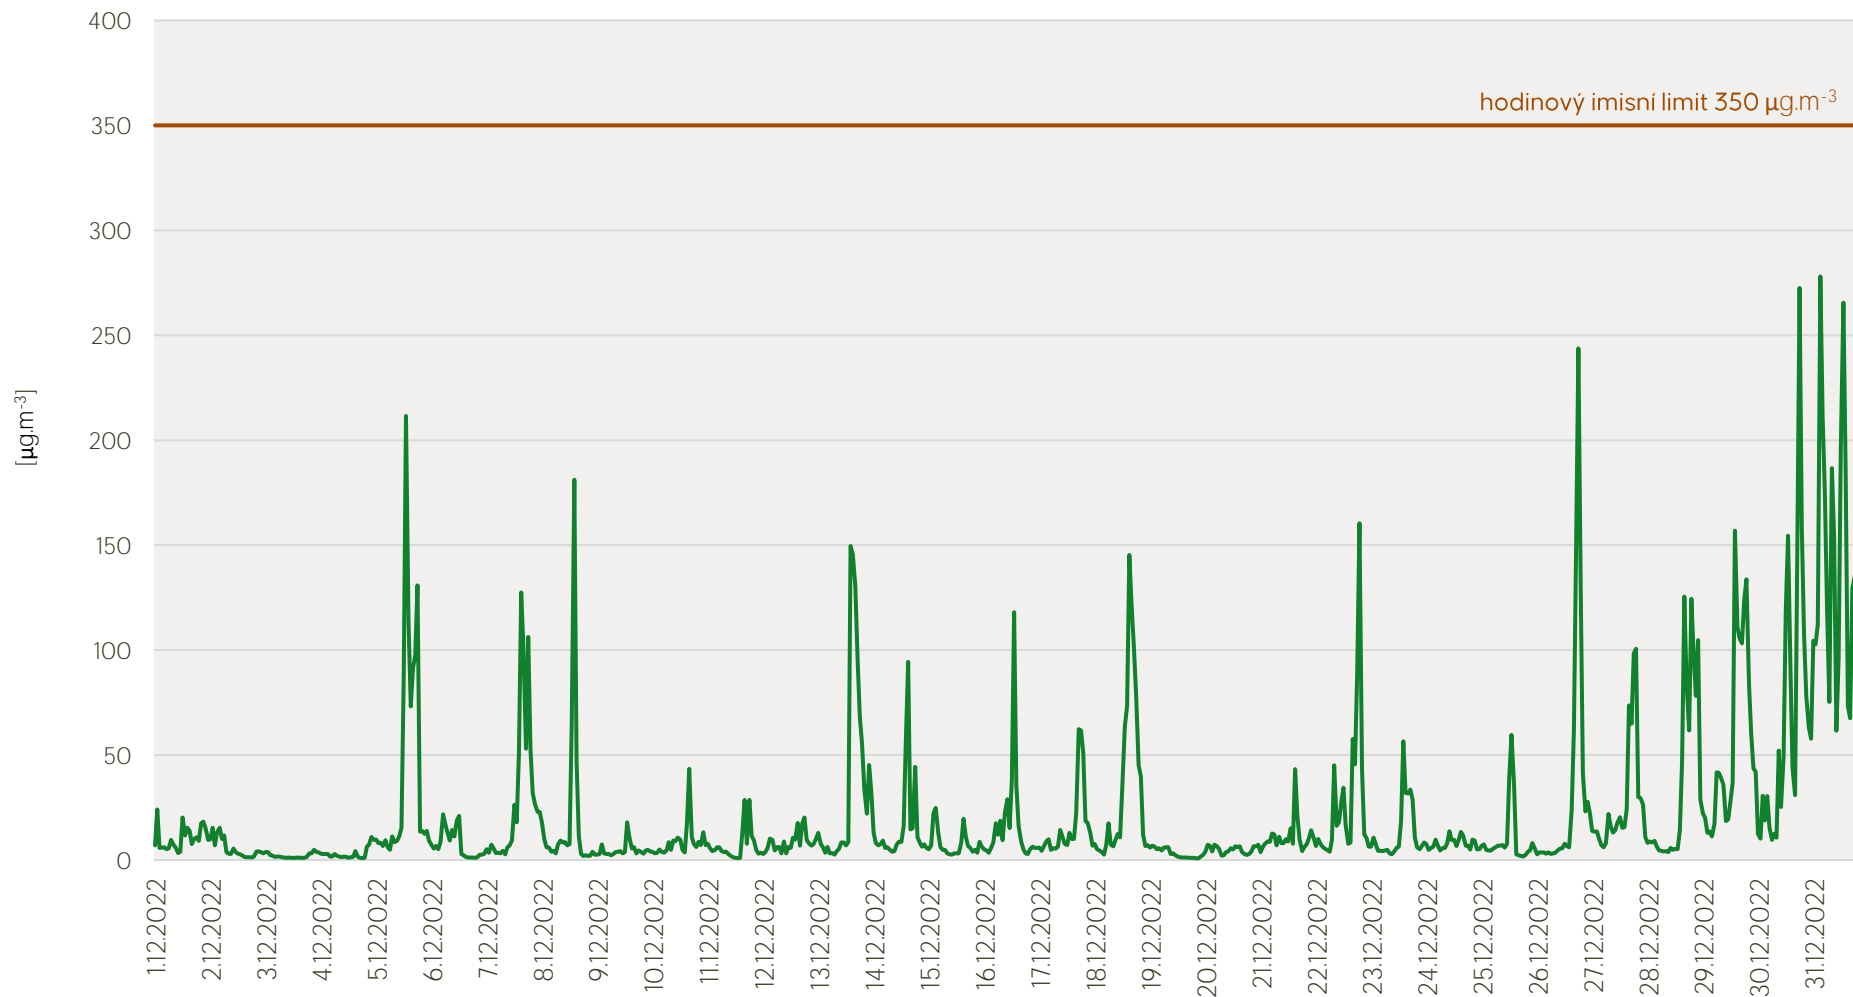

Průměrné hodinové koncentrace SO₂ v Litvínově - prosinec 2022

Zpracovalo Ekologické centrum Most pro Krušnohoří na základě neverifikovaných dat z měřicí stanice AIM ZÚ Litvínov