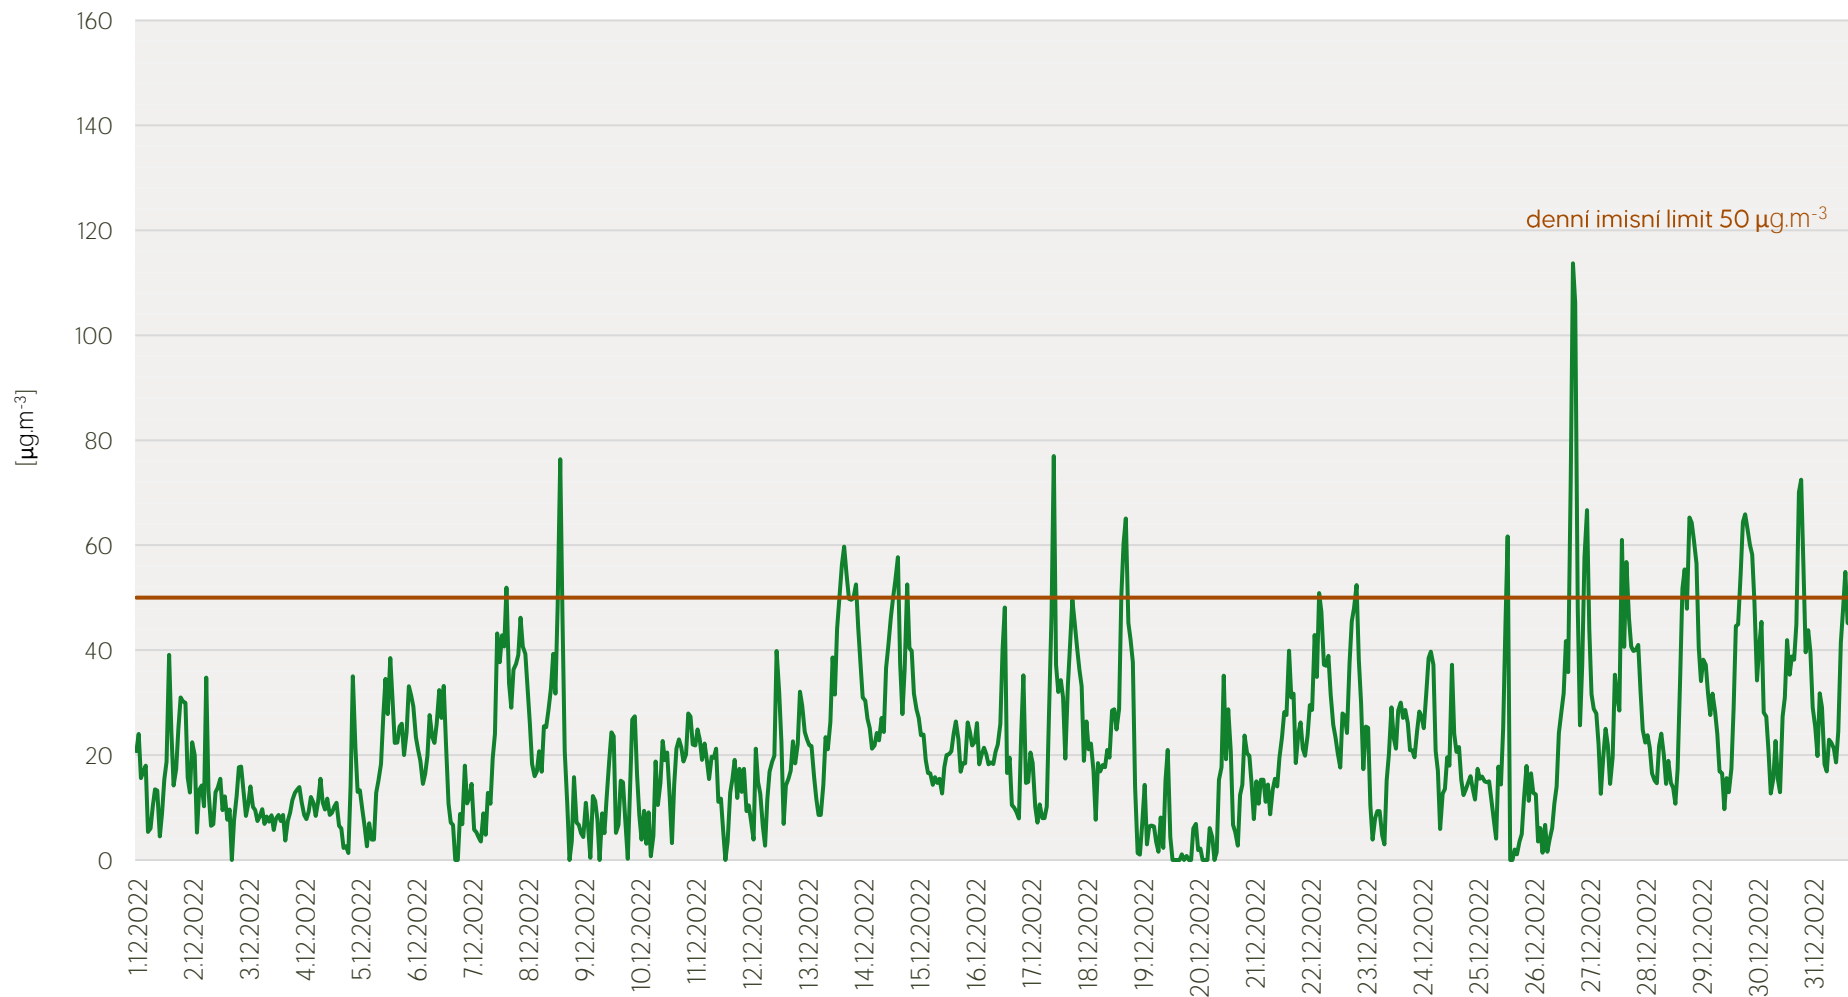

Průměrné hodinové koncentrace PM₁₀ v Litvínově - prosinec 2022

Zpracovalo Ekologické centrum Most pro Krušnohoří na základě neverifikovaných dat z měřicí stanice AIM ZÚ Litvínov