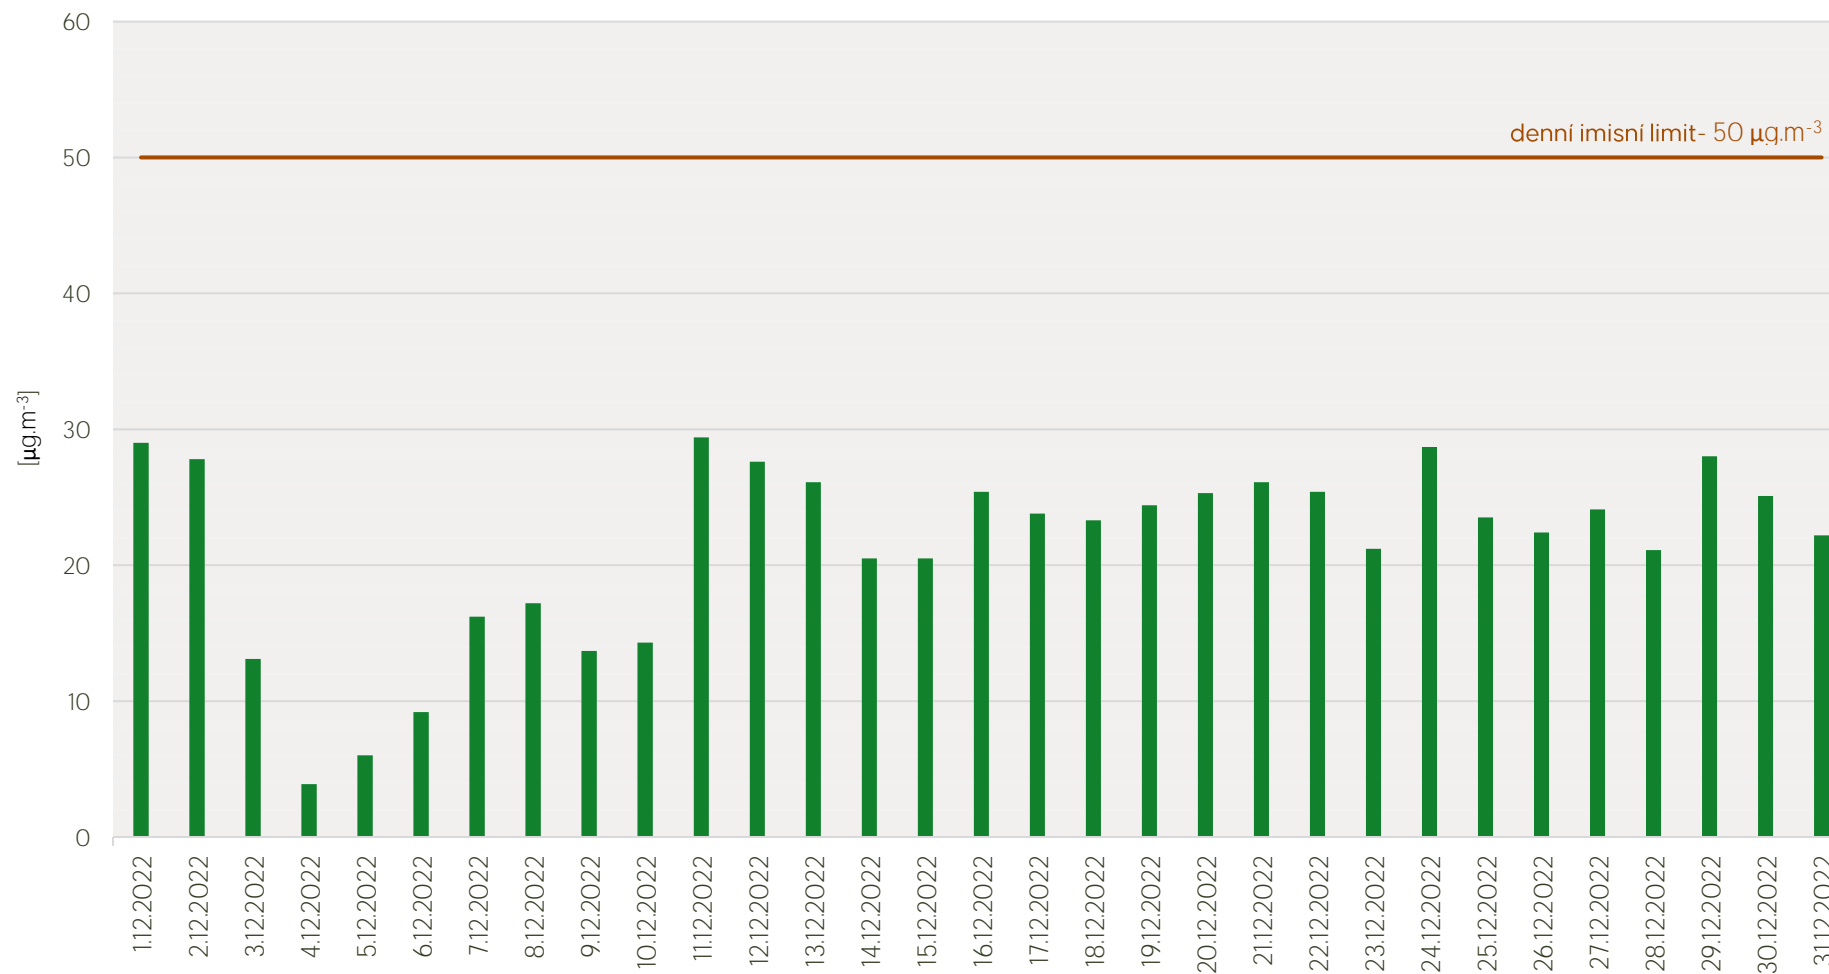

## Průměrné denní koncentrace SO<sub>2</sub> v Litvínově - prosinec 2022

Zpracovalo Ekologické centrum Most pro Krušnohoří na základě neverifikovaných dat z měřicí stanice AIM ZÚ Litvínov

## Průměrné denní koncentrace PM<sub>10</sub> v Litvínově - prosinec 2022

Zpracovalo Ekologické centrum Most pro Krušnohoří na základě neverifikovaných dat z měřicí stanice AIM ZÚ Litvínov