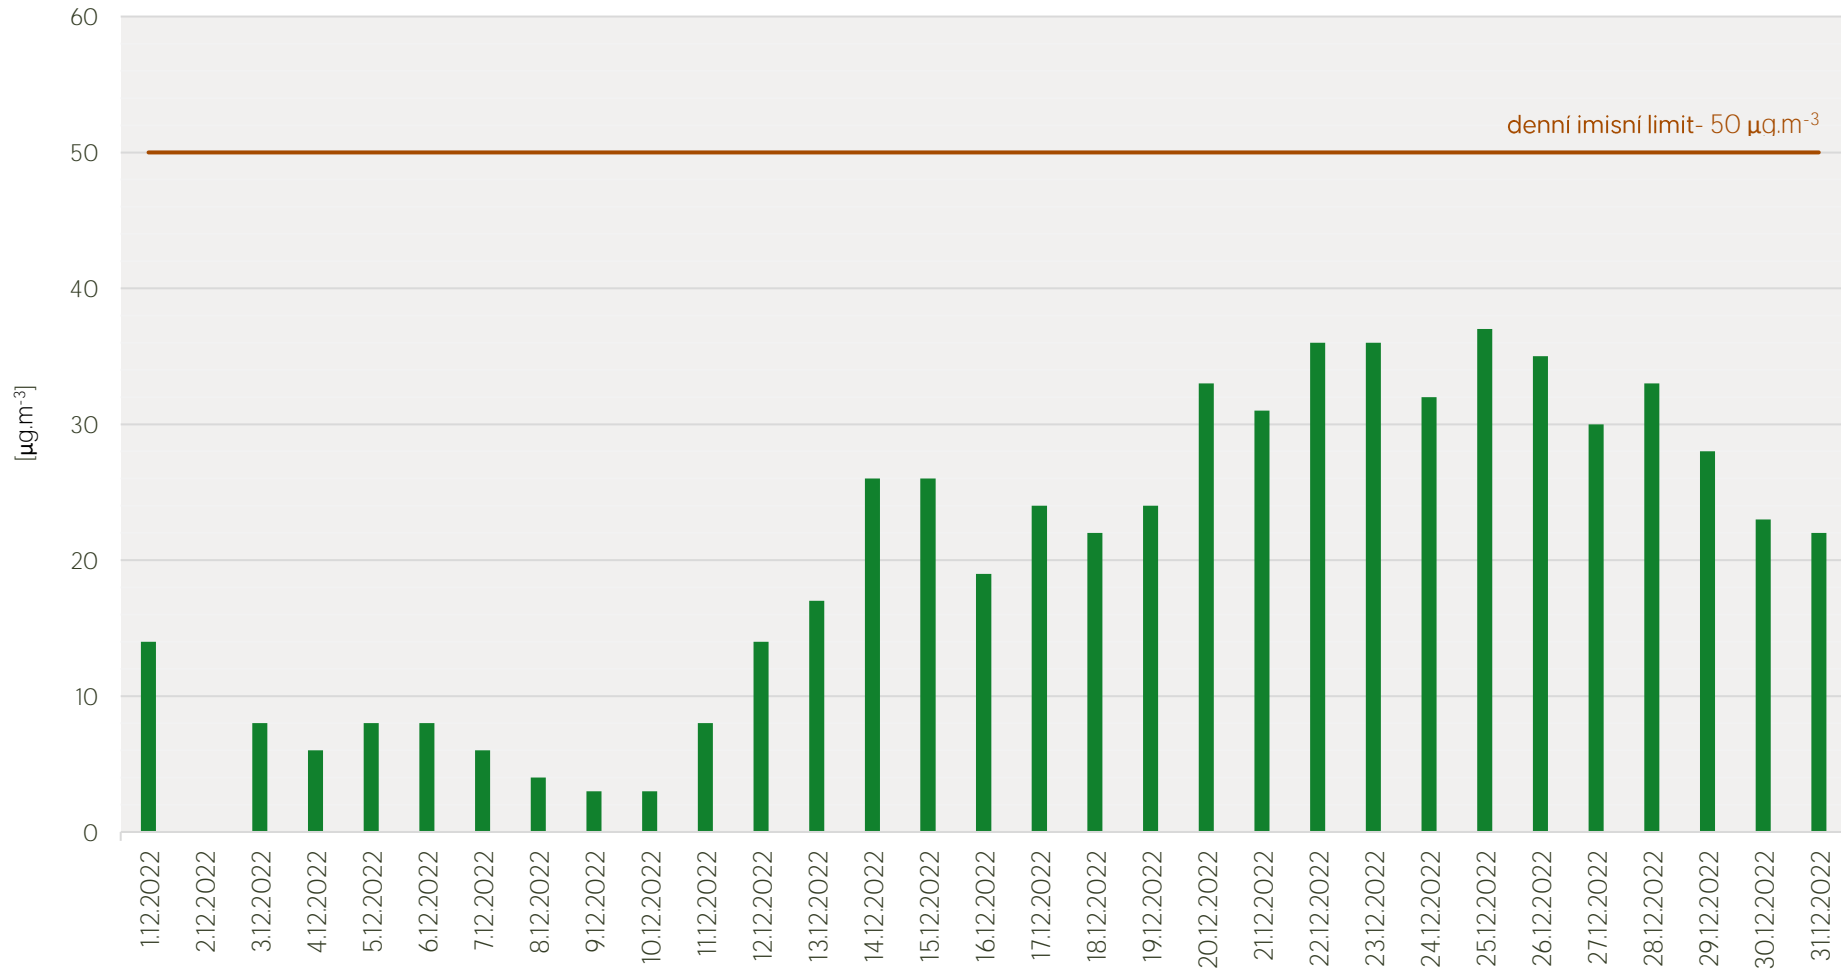

Průměrné denní koncentrace SO₂ v Krupce - prosinec 2022

Zpracovalo Ekologické centrum Most pro Krušnohoří na základě neverifikovaných dat z měřicí stanice AIM ČHMÚ Krupka

Průměrné denní koncentrace PM₁₀ v Krupce - prosinec 2022

Zpracovalo Ekologické centrum Most pro Krušnohoří na základě neverifikovaných dat z měřicí stanice AIM ČHMÚ Krupka

Průměrné hodinové koncentrace SO₂ v Krupce - prosinec 2022

Zpracovalo Ekologické centrum Most pro Krušnohoří na základě neverifikovaných dat z měřicí stanice AIM ČHMÚ Krupka

Průměrné hodinové koncentrace PM₁₀ v Krupce - prosinec 2022

Zpracovalo Ekologické centrum Most pro Krušnohoří na základě neverifikovaných dat z měřicí stanice AIM ČHMÚ Krupka