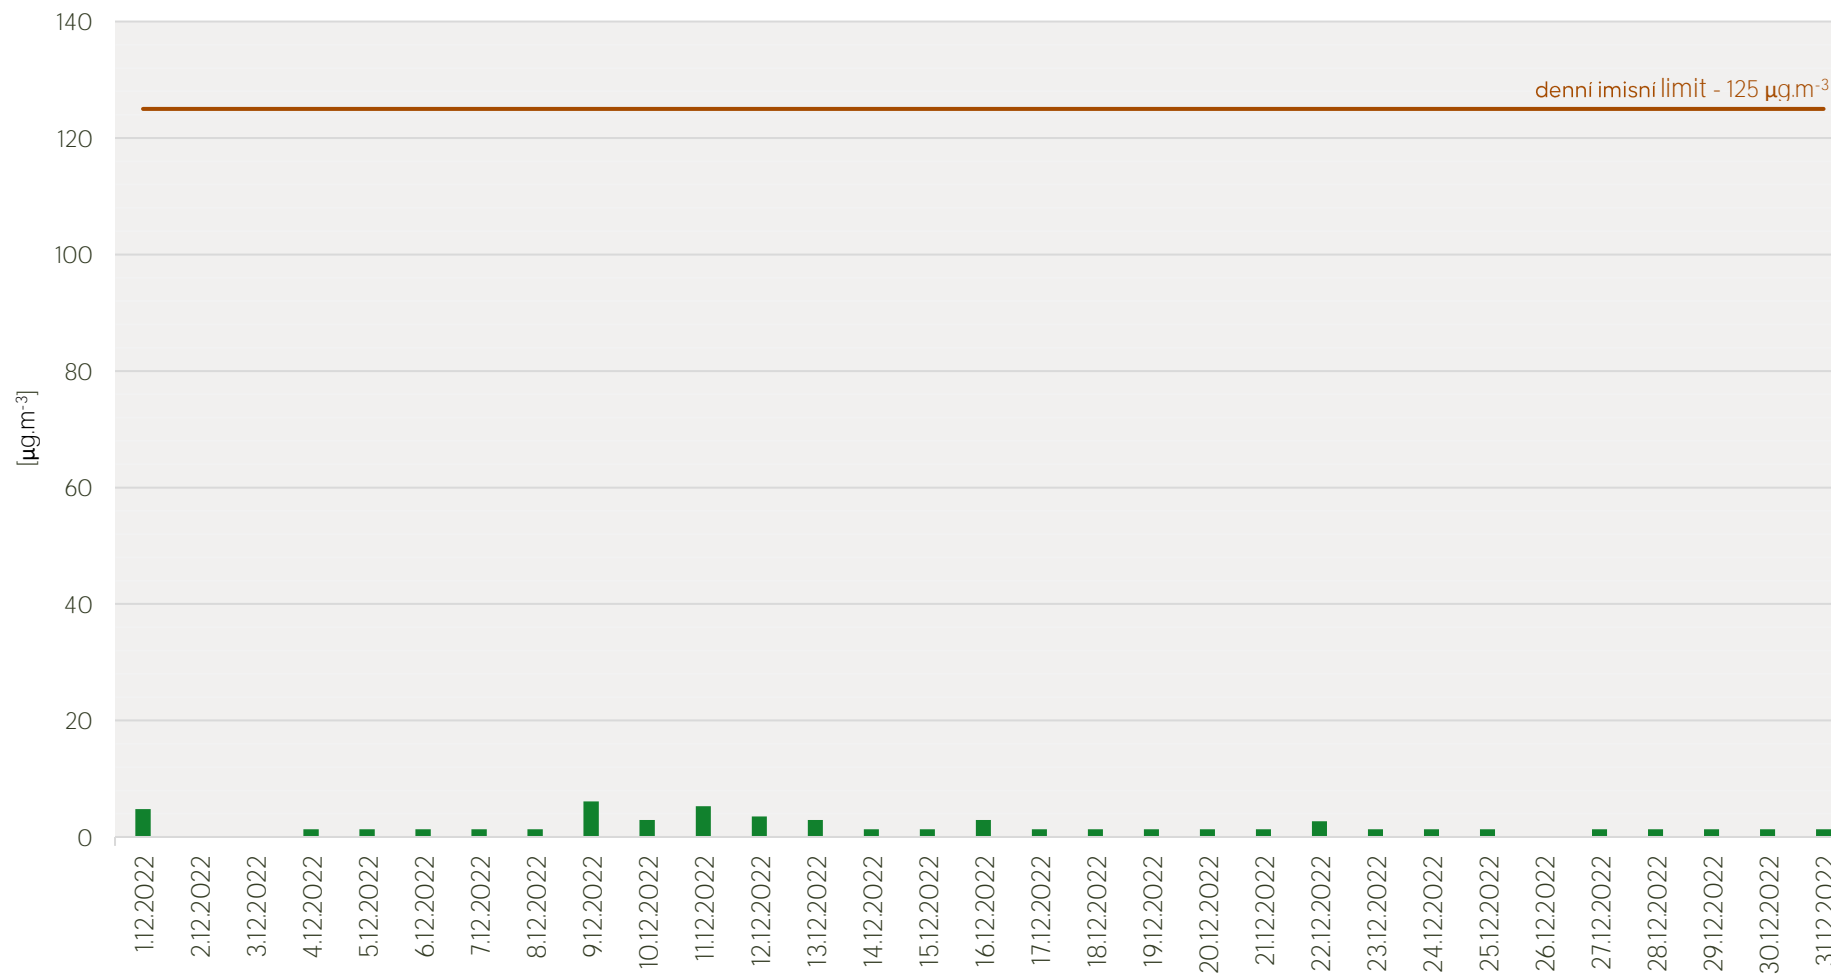

Průměrné denní koncentrace SO₂ v Krupce - prosinec 2022

Zpracovalo Ekologické centrum Most pro Krušnohoří na základě neverifikovaných dat z měřicí stanice AIM ČHMÚ Krupka

Průměrné denní koncentrace PM₁₀ v Krupce - prosinec 2022

Zpracovalo Ekologické centrum Most pro Krušnohoří na základě neverifikovaných dat z měřicí stanice AIM ČHMÚ Krupka

Průměrné hodinové koncentrace SO₂ v Krupce - prosinec 2022

Zpracovalo Ekologické centrum Most pro Krušnohoří na základě neverifikovaných dat z měřicí stanice AIM ČHMÚ Krupka

Průměrné hodinové koncentrace PM₁₀ v Krupce - prosinec 2022

Zpracovalo Ekologické centrum Most pro Krušnohoří na základě neverifikovaných dat z měřicí stanice AIM ČHMÚ Krupka