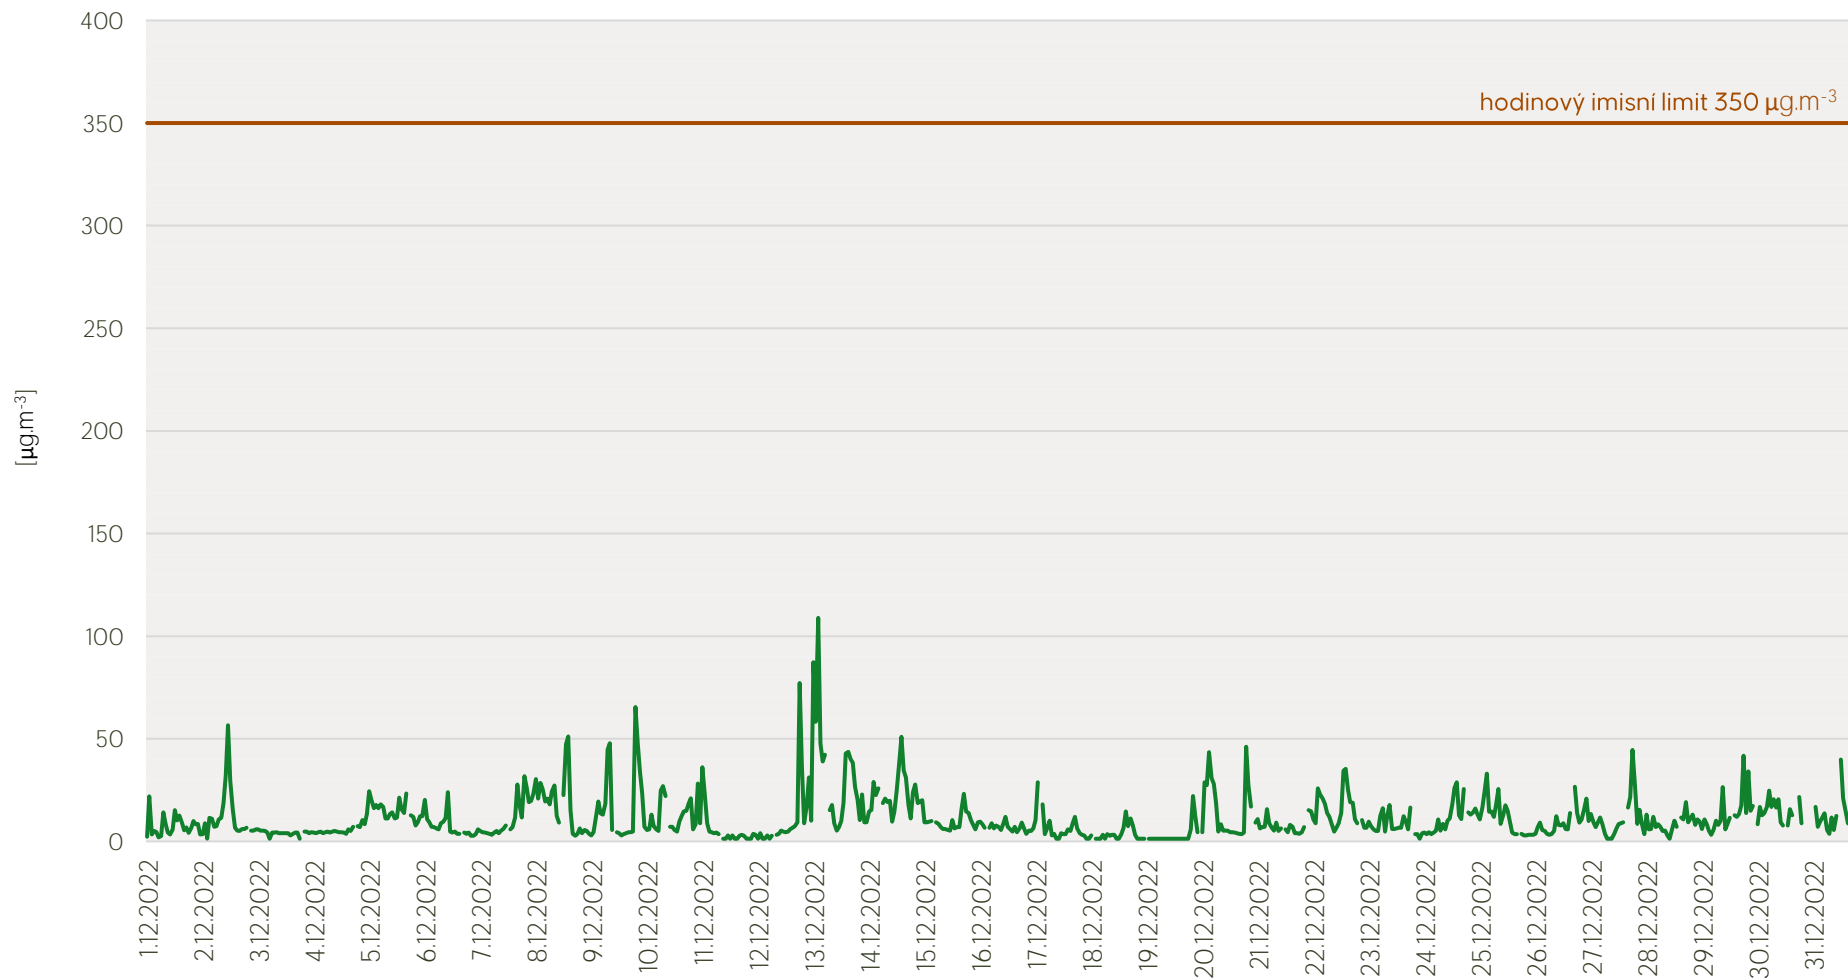

Průměrné denní koncentrace SO₂ v Krupce - prosinec 2022

Zpracovalo Ekologické centrum Most pro Krušnohoří na základě neverifikovaných dat z měřicí stanice AIM ČHMÚ Krupka

Průměrné denní koncentrace PM₁₀ v Krupce - prosinec 2022

Zpracovalo Ekologické centrum Most pro Krušnohoří na základě neverifikovaných dat z měřicí stanice AIM ČHMÚ Krupka

Průměrné hodinové koncentrace SO₂ v Krupce - prosinec 2022

Zpracovalo Ekologické centrum Most pro Krušnohoří na základě neverifikovaných dat z měřicí stanice AIM ČHMÚ Krupka

Průměrné hodinové koncentrace PM₁₀ v Krupce - prosinec 2022

Zpracovalo Ekologické centrum Most pro Krušnohoří na základě neverifikovaných dat z měřicí stanice AIM ČHMÚ Krupka