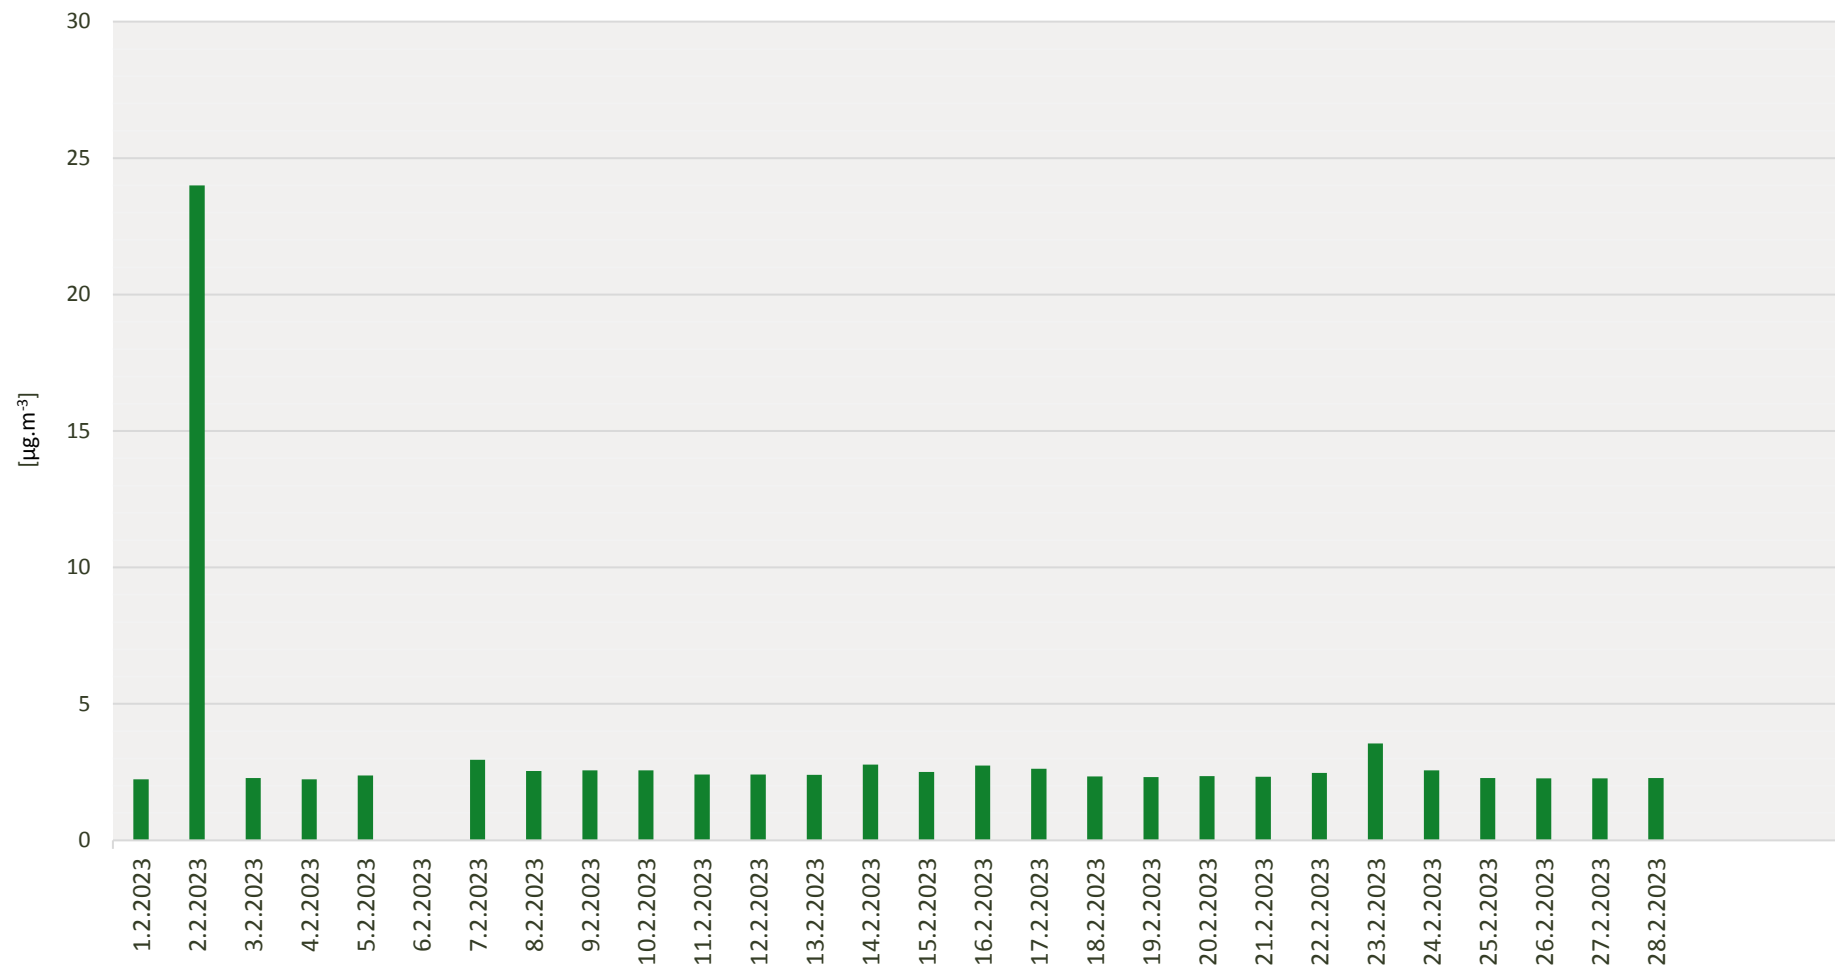

Průměrné denní koncentrace H₂S v Litvínově - únor 2023

Zpracovalo Ekologické centrum Most pro Krušnohoří na základě neverifikovaných dat z měřicí stanice AIM ZÚ Litvínov