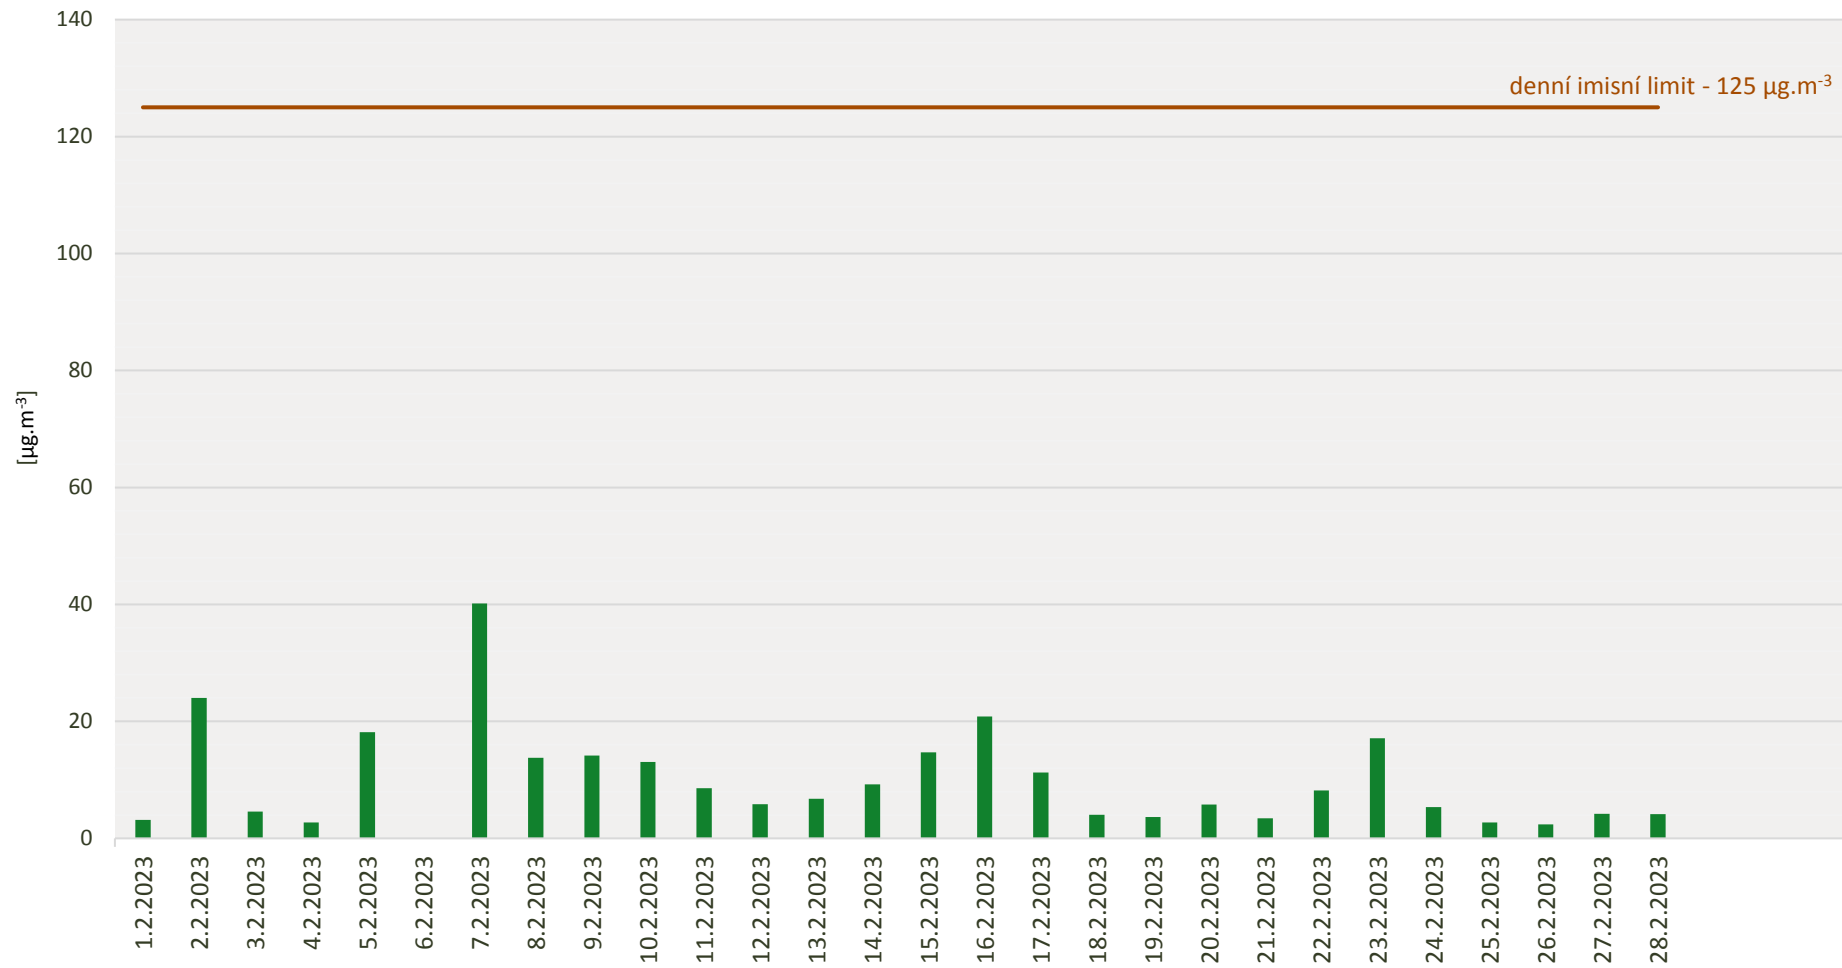

Průměrné denní koncentrace SO₂ v Litvínově - únor 2023

Zpracovalo Ekologické centrum Most pro Krušnohoří na základě neverifikovaných dat z měřicí stanice AIM ZÚ Litvínov

Průměrné denní koncentrace PM₁₀ v Litvínově - únor 2023

Zpracovalo Ekologické centrum Most pro Krušnohoří na základě neverifikovaných dat z měřicí stanice AIM ZÚ Litvínov

Průměrné denní koncentrace O₃ v Litvínově - únor 2023

Zpracovalo Ekologické centrum Most pro Krušnohoří na základě neverifikovaných dat z měřicí stanice AIM ZÚ Litvínov