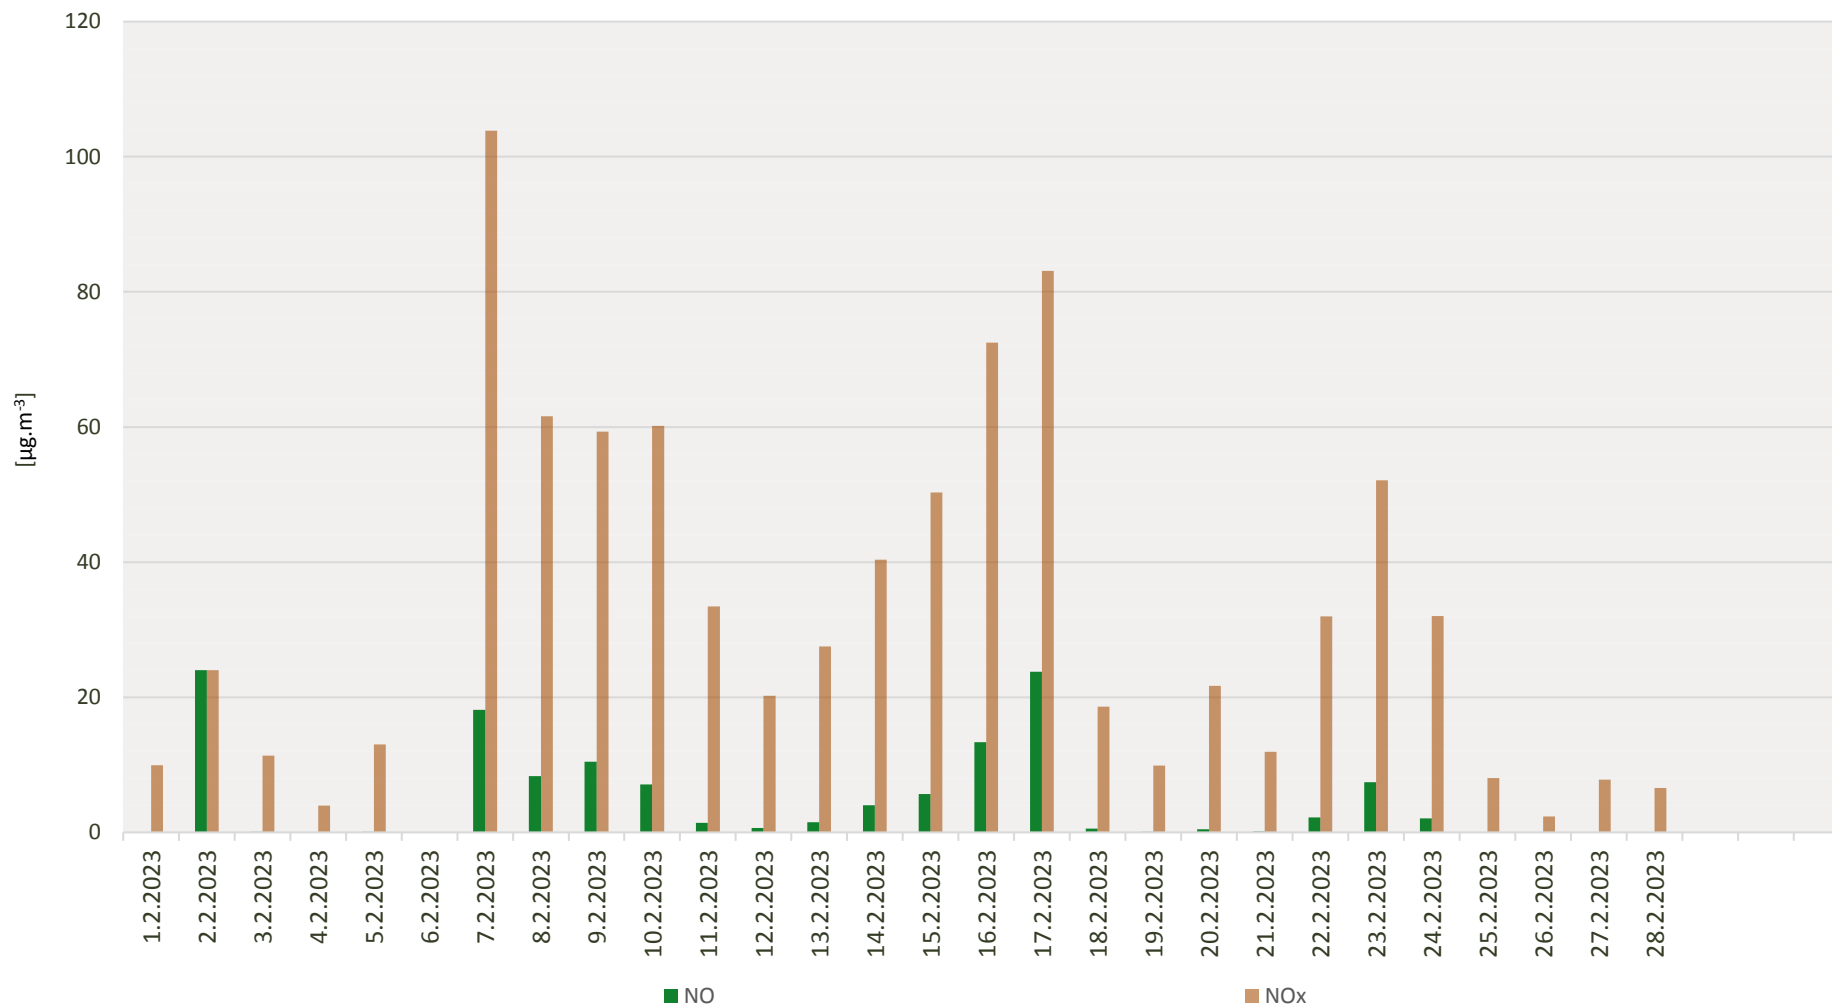

Průměrné denní koncentrace NO, NO_x v Litvínově - únor 2023

Zpracovalo Ekologické centrum Most pro Krušnohoří na základě neverifikovaných dat z měřicí stanice AIM ZÚ Litvínov