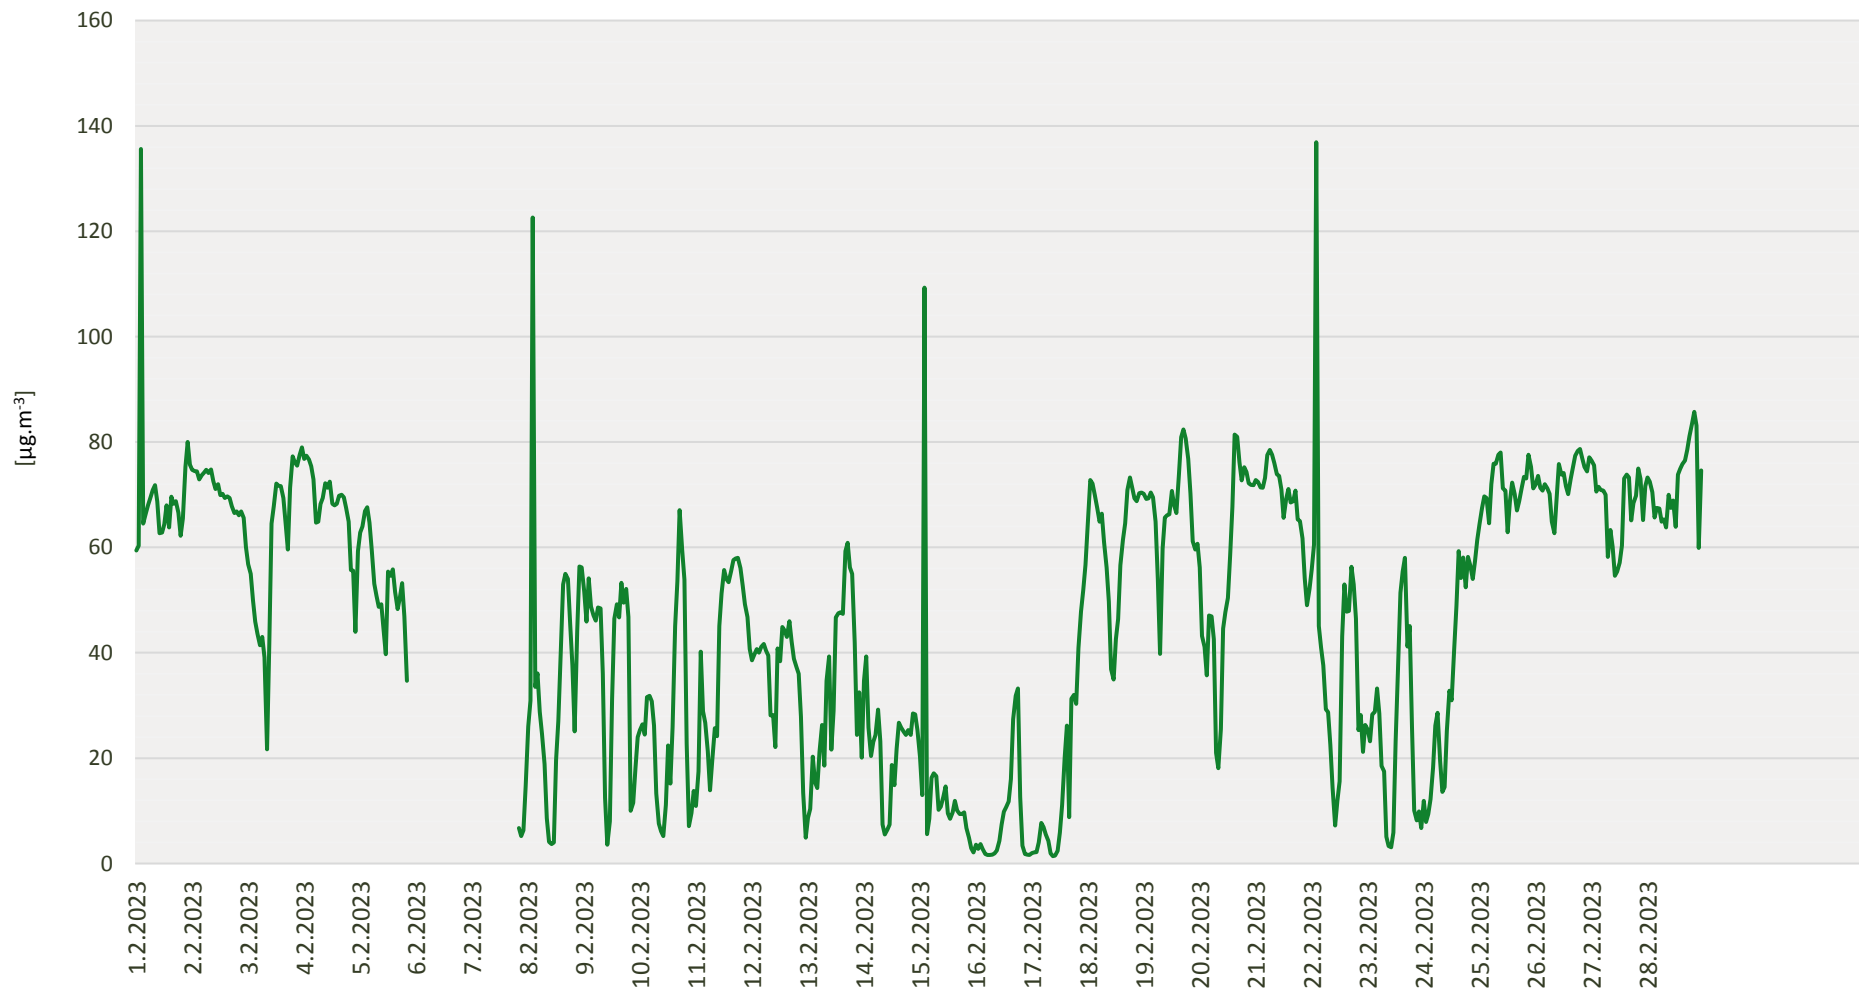

Průměrné hodinové koncentrace O₃ v Litvínově - únor 2023

Zpracovalo Ekologické centrum Most pro Krušnohoří na základě neverifikovaných dat z měřicí stanice AIM ZÚ Litvínov