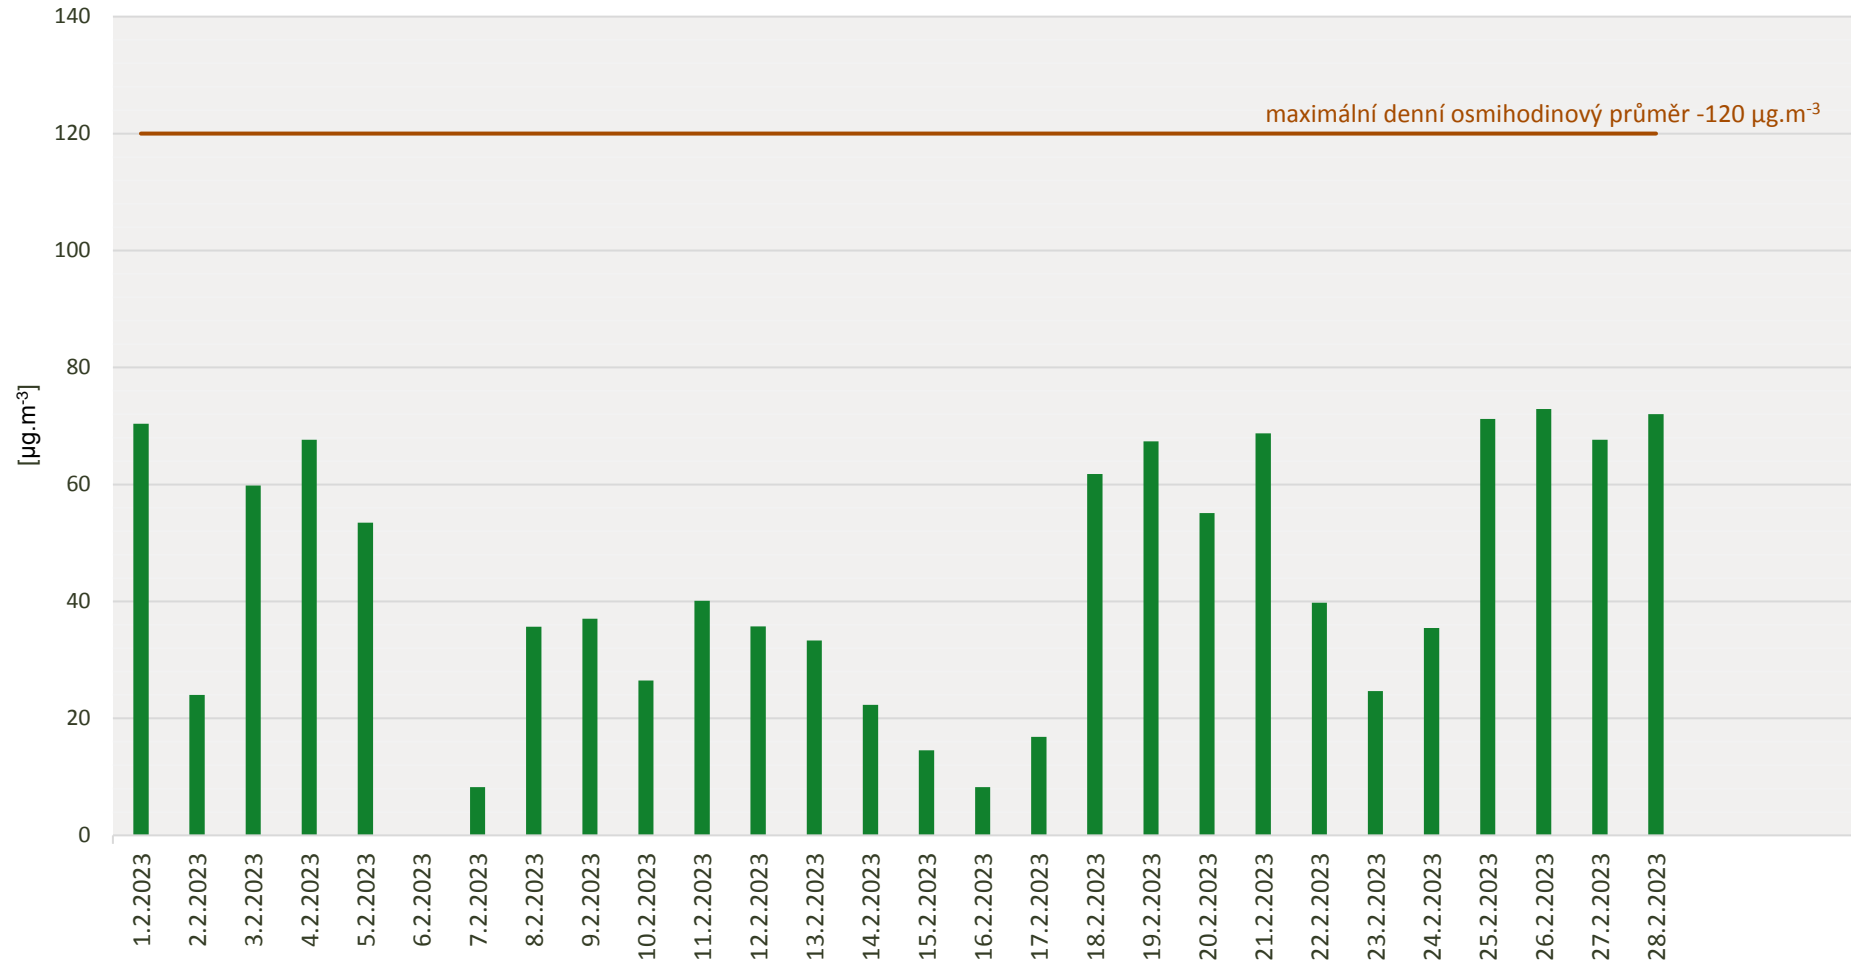

Průměrné denní koncentrace SO₂ v Litvínově - únor 2023

Zpracovalo Ekologické centrum Most pro Krušnohoří na základě neverifikovaných dat z měřicí stanice AIM ZÚ Litvínov

Průměrné denní koncentrace PM₁₀ v Litvínově - únor 2023

Zpracovalo Ekologické centrum Most pro Krušnohoří na základě neverifikovaných dat z měřicí stanice AIM ZÚ Litvínov

Průměrné denní koncentrace O₃ v Litvínově - únor 2023

Zpracovalo Ekologické centrum Most pro Krušnohoří na základě neverifikovaných dat z měřicí stanice AIM ZÚ Litvínov