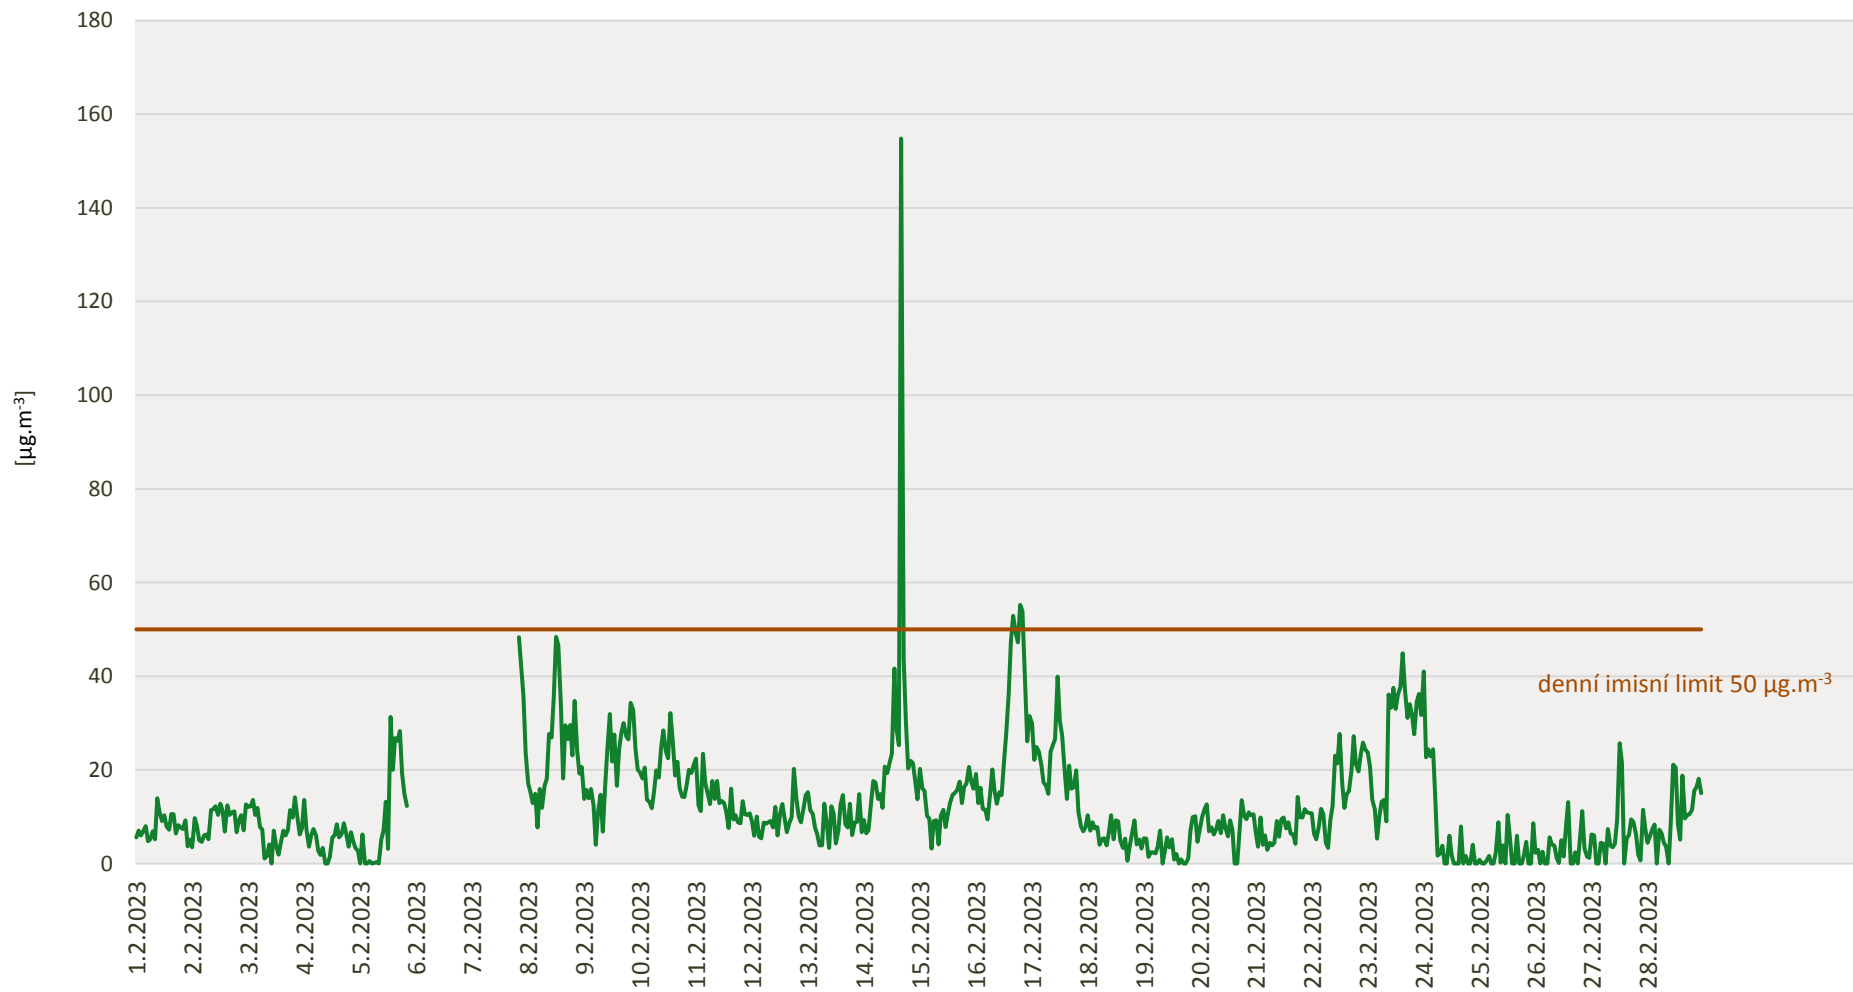

Zpracovalo Ekologické centrum Most pro Krušnohoří na základě neverifikovaných dat z měřicí stanice AIM ZÚ Litvínov

Průměrné hodinové koncentrace SO₂ v Litvínově - únor 2023

Zpracovalo Ekologické centrum Most pro Krušnohoří na základě neverifikovaných dat z měřicí stanice AIM ZÚ Litvínov

Průměrné hodinové koncentrace PM₁₀ v Litvínově - únor 2023

Zpracovalo Ekologické centrum Most pro Krušnohoří na základě neverifikovaných dat z měřicí stanice AIM ZÚ Litvínov

Průměrné hodinové koncentrace O₃ v Litvínově - únor 2023