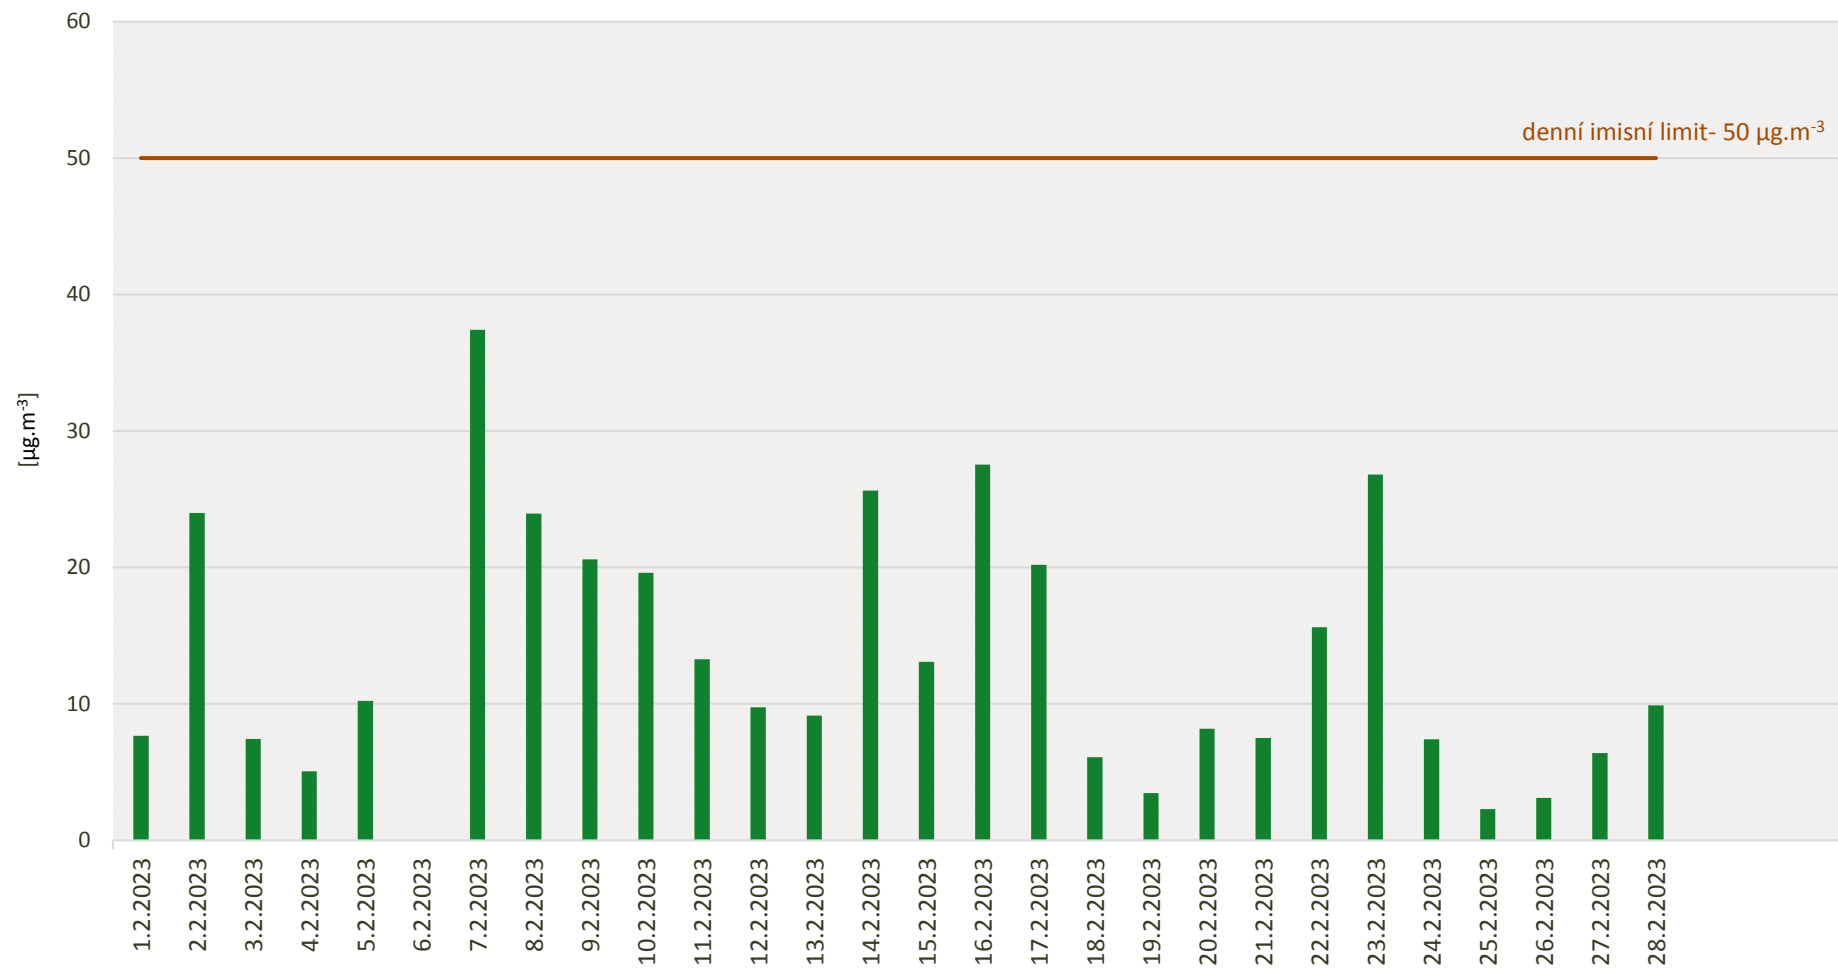

Průměrné denní koncentrace SO₂ v Litvínově - únor 2023

Zpracovalo Ekologické centrum Most pro Krušnohoří na základě neverifikovaných dat z měřicí stanice AIM ZÚ Litvínov

Průměrné denní koncentrace PM₁₀ v Litvínově - únor 2023

Zpracovalo Ekologické centrum Most pro Krušnohoří na základě neverifikovaných dat z měřicí stanice AIM ZÚ Litvínov

Průměrné denní koncentrace O₃ v Litvínově - únor 2023

Zpracovalo Ekologické centrum Most pro Krušnohoří na základě neverifikovaných dat z měřicí stanice AIM ZÚ Litvínov