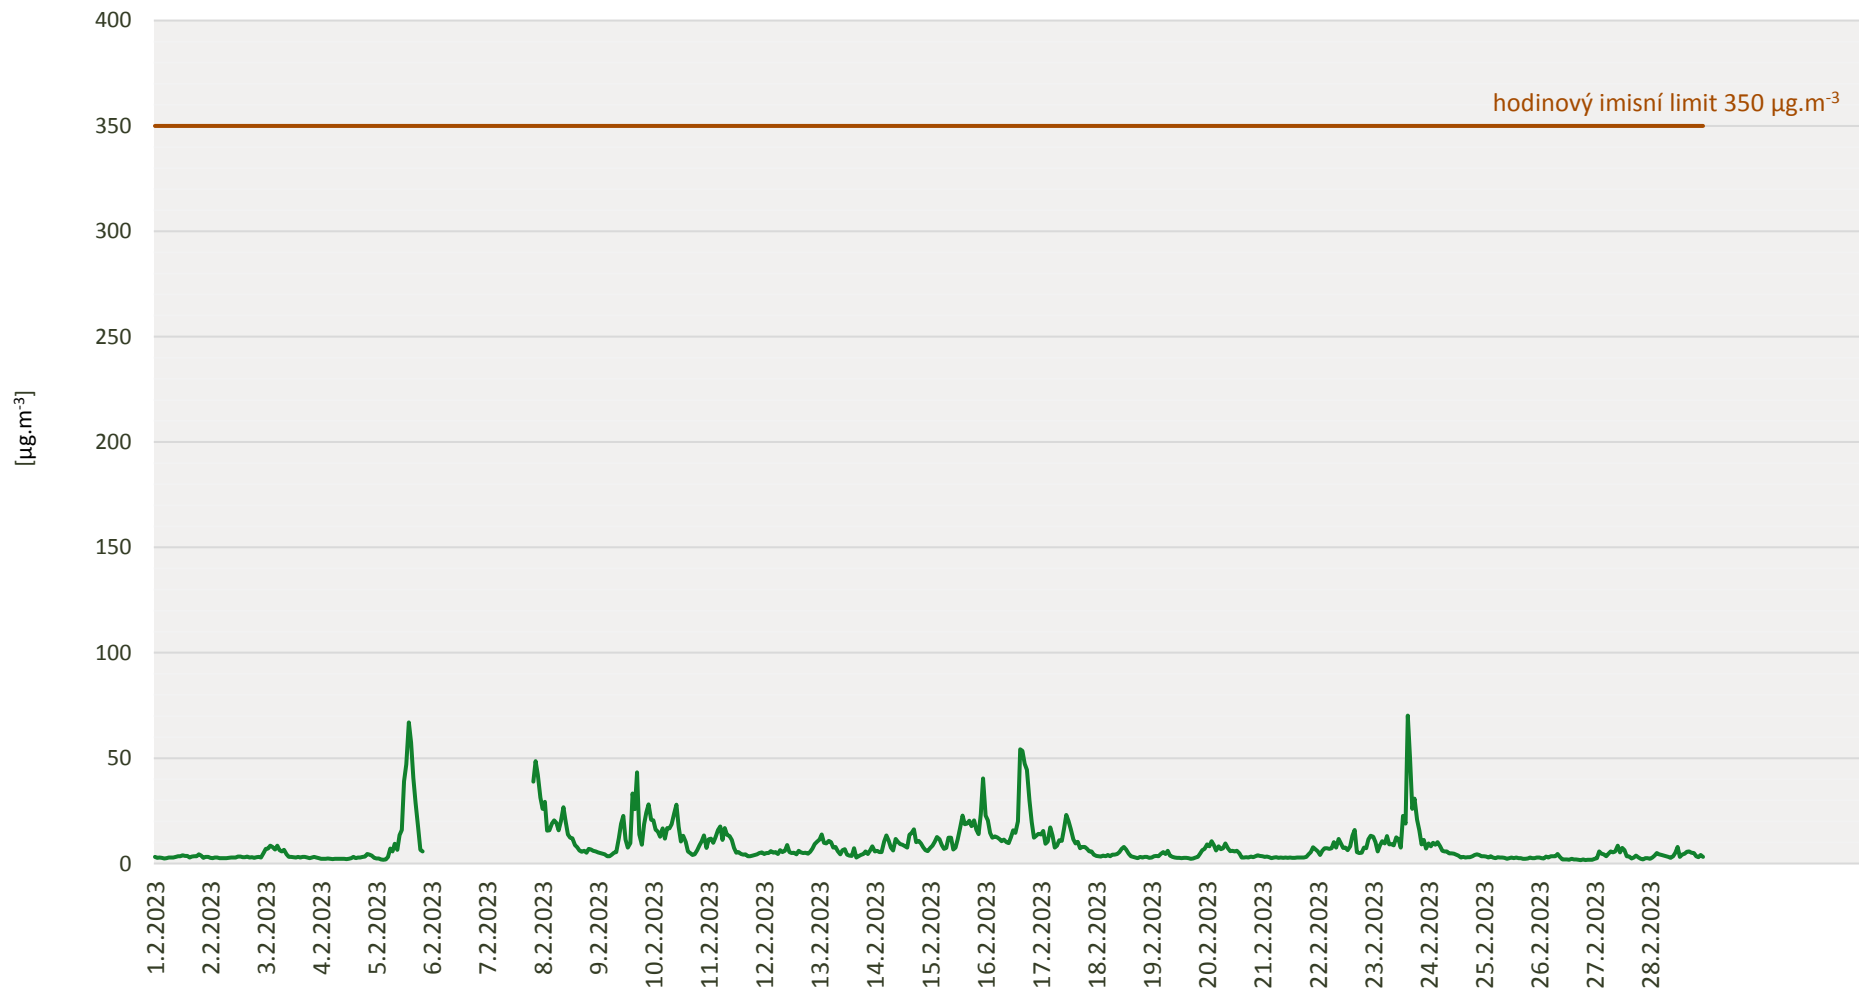

Průměrné denní koncentrace NO, NO_x v Litvínově - únor 2023

Zpracovalo Ekologické centrum Most pro Krušnohoří na základě neverifikovaných dat z měřicí stanice AIM ZÚ Litvínov

Průměrné denní koncentrace H₂S v Litvínově - únor 2023

Zpracovalo Ekologické centrum Most pro Krušnohoří na základě neverifikovaných dat z měřicí stanice AIM ZÚ Litvínov

Průměrné hodinové koncentrace SO₂ v Litvínově - únor 2023

Zpracovalo Ekologické centrum Most pro Krušnohoří na základě neverifikovaných dat z měřicí stanice AIM ZÚ Litvínov