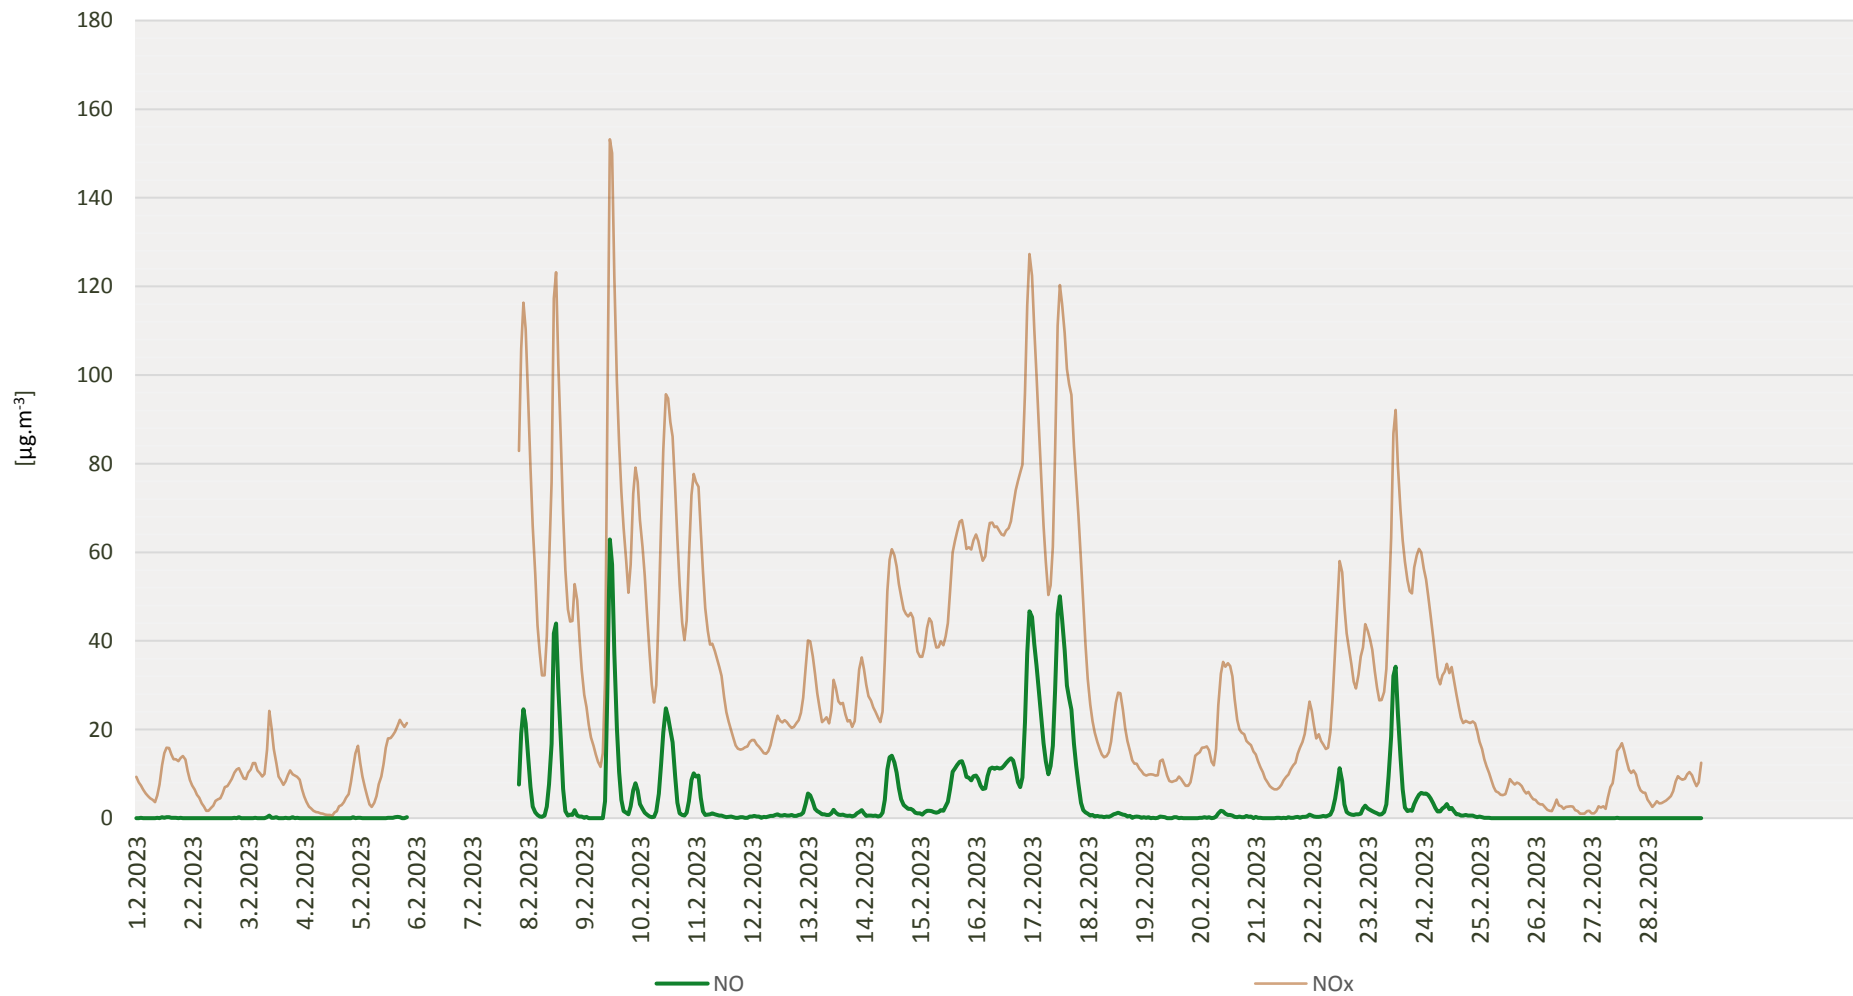

Průměrné hodinové koncentrace PM₁₀ v Litvínově - únor 2023

Zpracovalo Ekologické centrum Most pro Krušnohoří na základě neverifikovaných dat z měřicí stanice AIM ZÚ Litvínov

Průměrné hodinové koncentrace O₃ v Litvínově - únor 2023

Zpracovalo Ekologické centrum Most pro Krušnohoří na základě neverifikovaných dat z měřicí stanice AIM ZÚ Litvínov

Průměrné hodinové koncentrace NO, NO_x v Litvínově - únor 2023

Zpracovalo Ekologické centrum Most pro Krušnohoří na základě neverifikovaných dat z měřicí stanice AIM ZÚ Litvínov