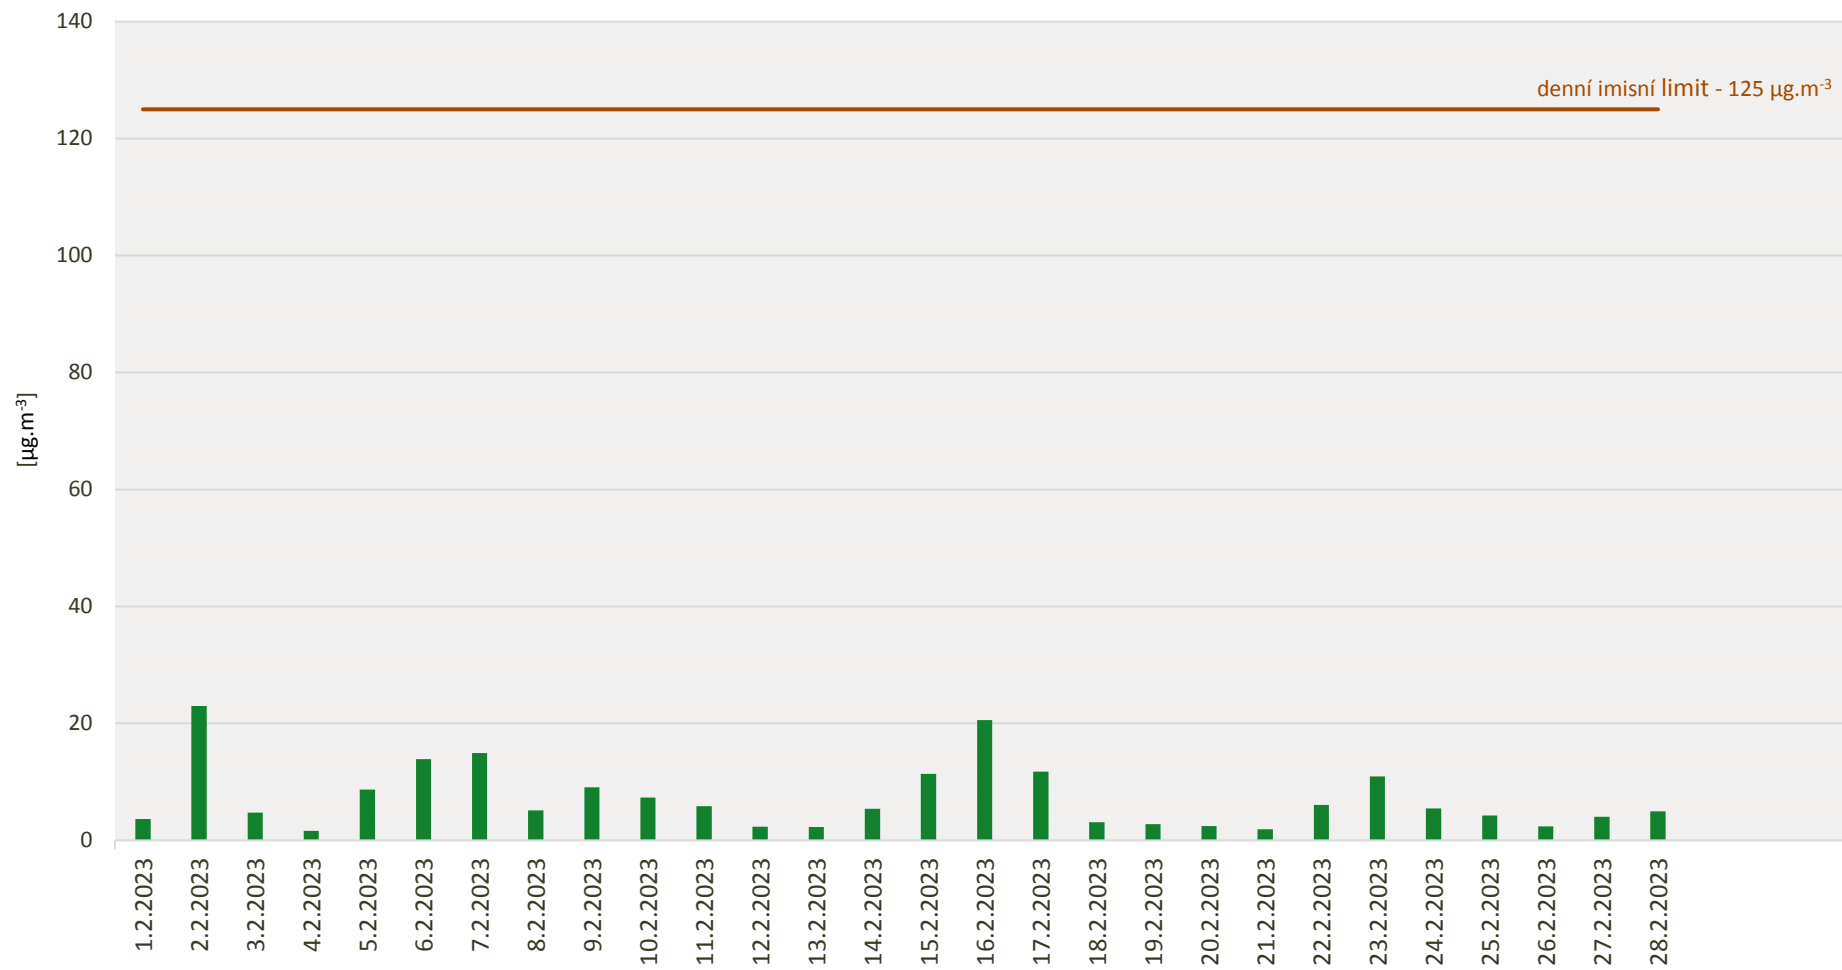

Průměrné denní koncentrace SO₂ v Krupce - únor 2023

Zpracovalo Ekologické centrum Most pro Krušnohoří na základě neverifikovaných dat z měřicí stanice AIM ČHMÚ Krupka

Průměrné denní koncentrace PM₁₀ v Krupce - únor 2023

Zpracovalo Ekologické centrum Most pro Krušnohoří na základě neverifikovaných dat z měřicí stanice AIM ČHMÚ Krupka

Průměrné hodinové koncentrace SO₂ v Krupce - únor 2023

Zpracovalo Ekologické centrum Most pro Krušnohoří na základě neverifikovaných dat z měřicí stanice AIM ČHMÚ Krupka

Průměrné hodinové koncentrace PM₁₀ v Krupce - únor 2023

Zpracovalo Ekologické centrum Most pro Krušnohoří na základě neverifikovaných dat z měřicí stanice AIM ČHMÚ Krupka