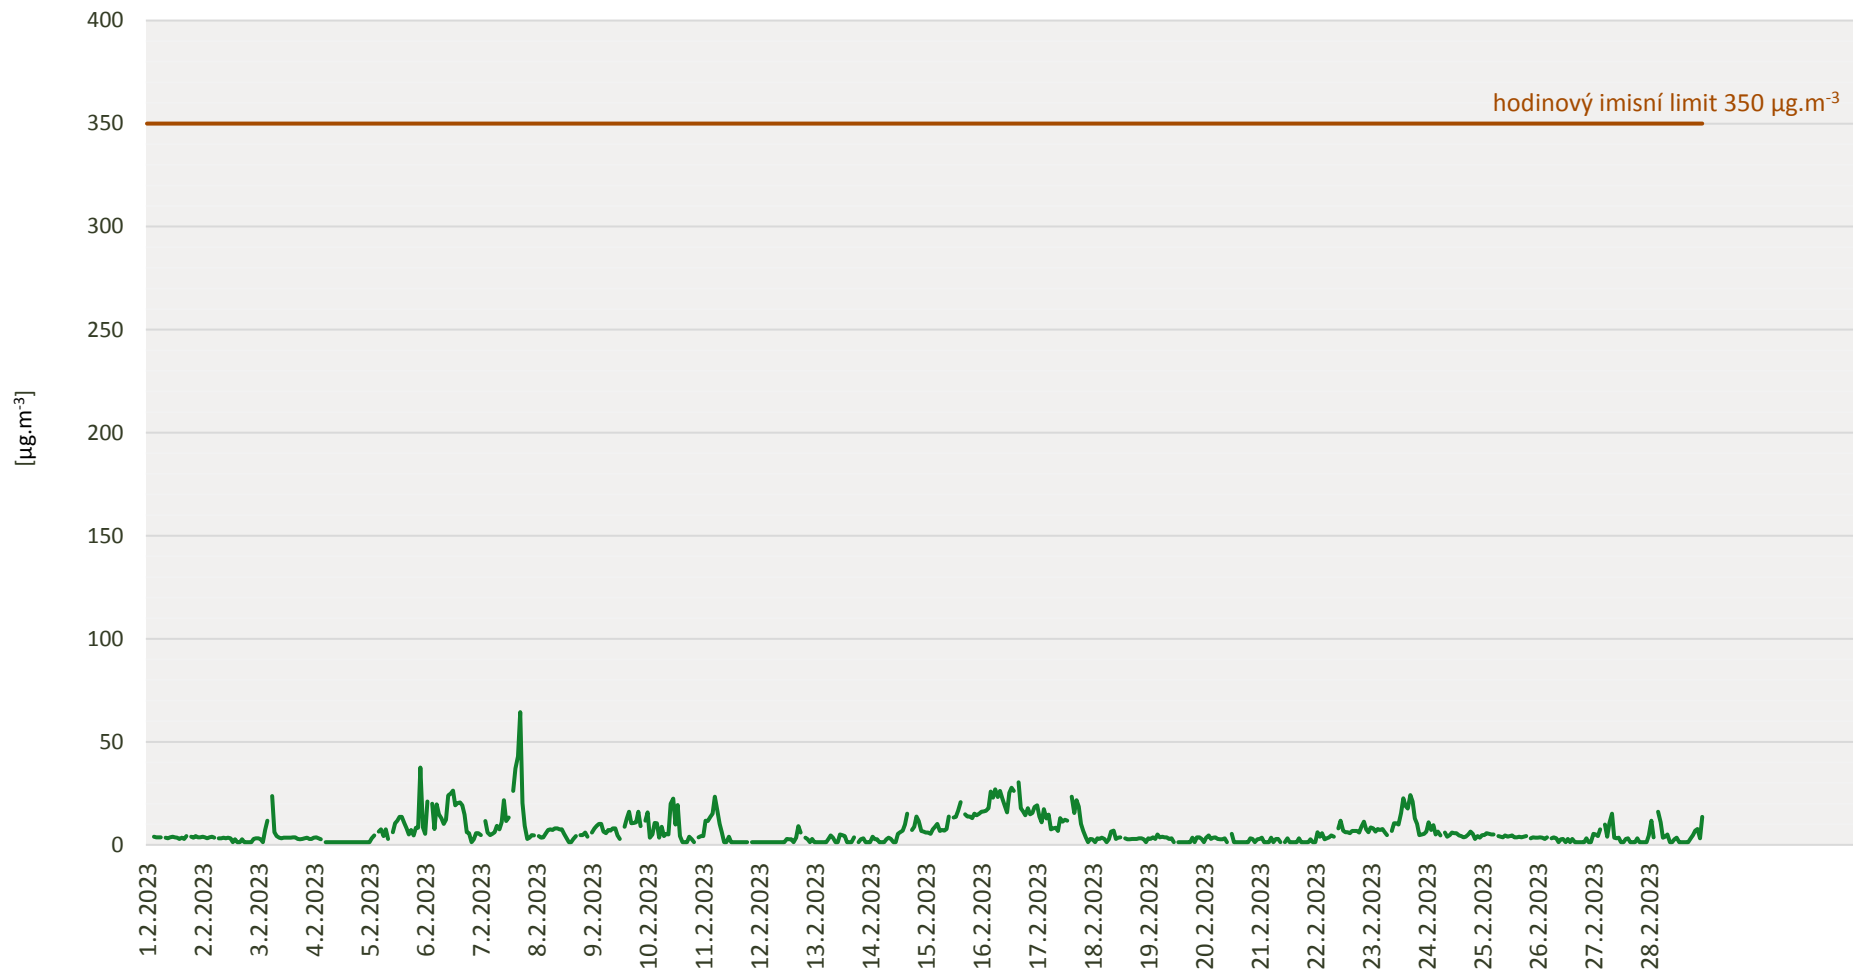

Průměrné denní koncentrace SO₂ v Krupce - únor 2023

Zpracovalo Ekologické centrum Most pro Krušnohoří na základě neverifikovaných dat z měřicí stanice AIM ČHMÚ Krupka

Průměrné denní koncentrace PM₁₀ v Krupce - únor 2023

Zpracovalo Ekologické centrum Most pro Krušnohoří na základě neverifikovaných dat z měřicí stanice AIM ČHMÚ Krupka

Průměrné hodinové koncentrace SO₂ v Krupce - únor 2023

Zpracovalo Ekologické centrum Most pro Krušnohoří na základě neverifikovaných dat z měřicí stanice AIM ČHMÚ Krupka

Průměrné hodinové koncentrace PM₁₀ v Krupce - únor 2023

Zpracovalo Ekologické centrum Most pro Krušnohoří na základě neverifikovaných dat z měřicí stanice AIM ČHMÚ Krupka