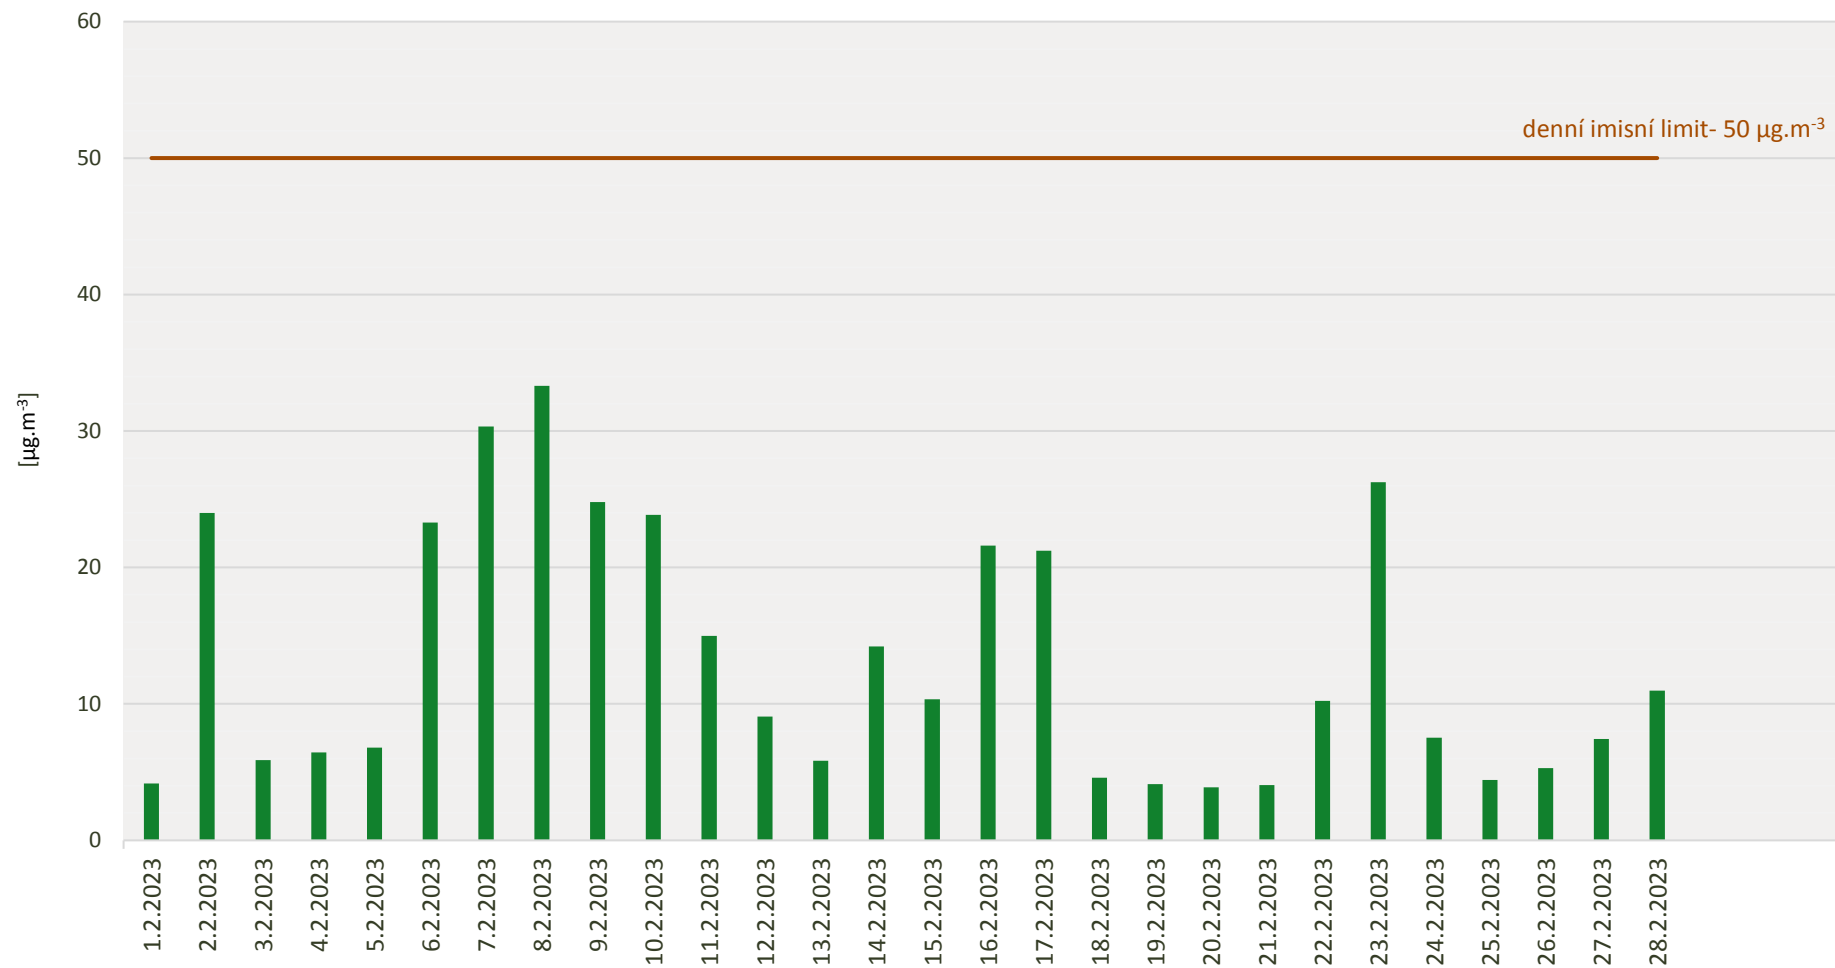

Průměrné denní koncentrace SO₂ v Krupce - únor 2023

Zpracovalo Ekologické centrum Most pro Krušnohoří na základě neverifikovaných dat z měřicí stanice AIM ČHMÚ Krupka

Průměrné denní koncentrace PM₁₀ v Krupce - únor 2023

Zpracovalo Ekologické centrum Most pro Krušnohoří na základě neverifikovaných dat z měřicí stanice AIM ČHMÚ Krupka

Průměrné hodinové koncentrace SO₂ v Krupce - únor 2023

Zpracovalo Ekologické centrum Most pro Krušnohoří na základě neverifikovaných dat z měřicí stanice AIM ČHMÚ Krupka

Průměrné hodinové koncentrace PM₁₀ v Krupce - únor 2023

Zpracovalo Ekologické centrum Most pro Krušnohoří na základě neverifikovaných dat z měřicí stanice AIM ČHMÚ Krupka