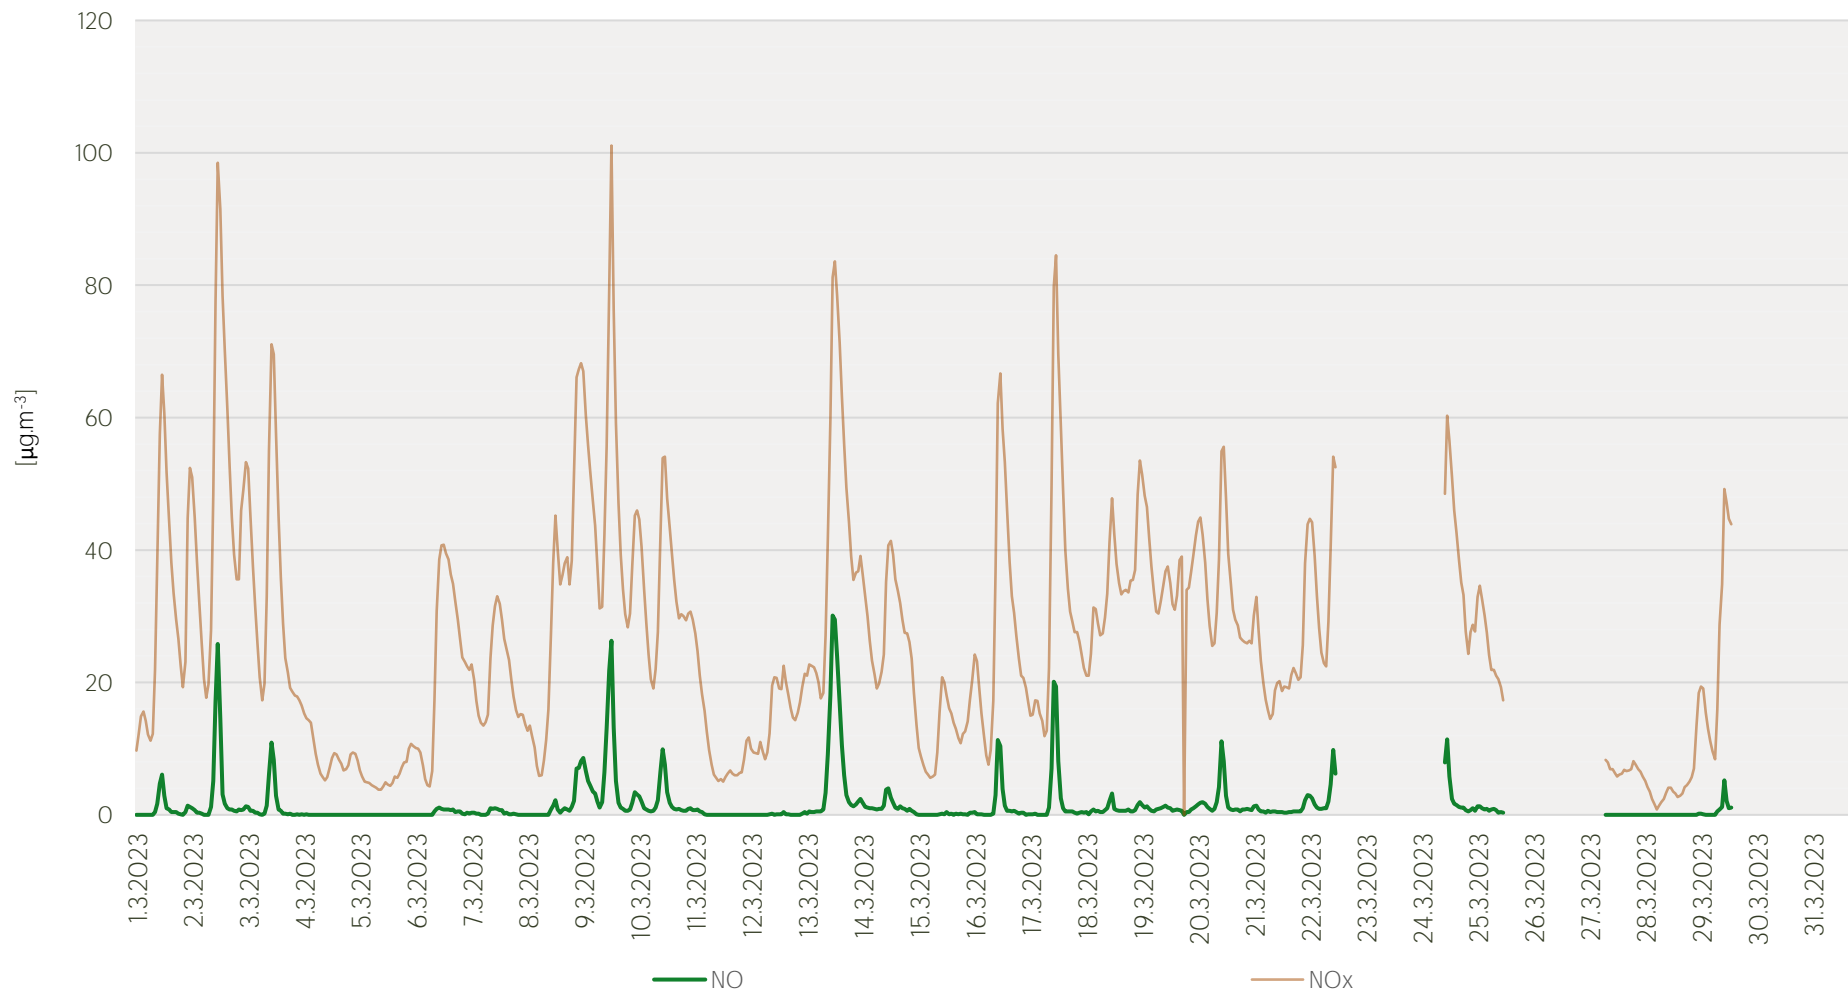

Průměrné hodinové koncentrace PM₁₀ v Litvínově - březen 2023

Zpracovalo Ekologické centrum Most pro Krušnohoří na základě neverifikovaných dat z měřicí stanice AIM ZÚ Litvínov

Průměrné hodinové koncentrace O₃ v Litvinově - březen 2023

Zpracovalo Ekologické centrum Most pro Krušnohoří na základě neverifikovaných dat z měřicí stanice AIM ZÚ Litvinov

Průměrné hodinové koncentrace NO, NO_x v Litvínově - březen 2023

Zpracovalo Ekologické centrum Most pro Krušnohoří na základě neverifikovaných dat z měřicí stanice AIM ZÚ Litvínov