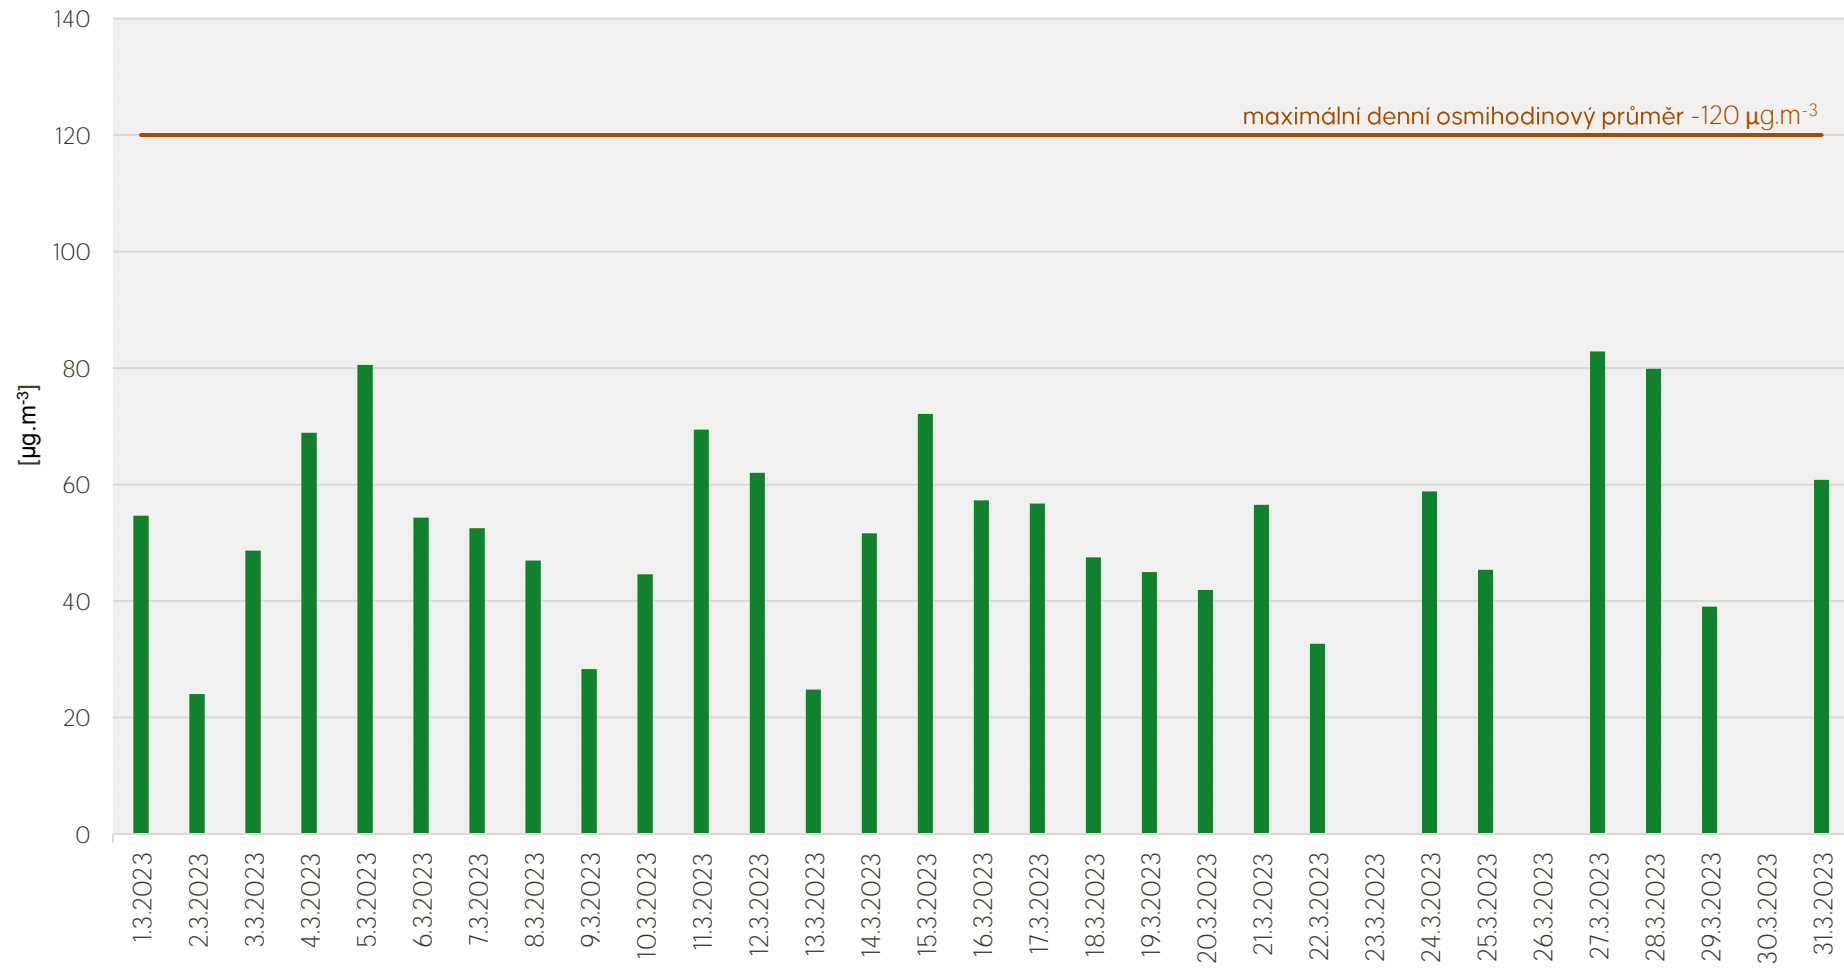

Průměrné denní koncentrace SO₂ v Litvinově - březen 2023

Zpracovalo Ekologické centrum Most pro Krušnohoří na základě neverifikovaných dat z měřicí stanice AIM ZÚ Litvinov

Průměrné denní koncentrace PM₁₀ v Litvinově - březen 2023

Zpracovalo Ekologické centrum Most pro Krušnohoří na základě neverifikovaných dat z měřicí stanice AIM ZÚ Litvinov

Průměrné denní koncentrace O₃ v Litvínově - březen 2023

Zpracovalo Ekologické centrum Most pro Krušnohoří na základě neverifikovaných dat z měřicí stanice AIM ZÚ Litvínov