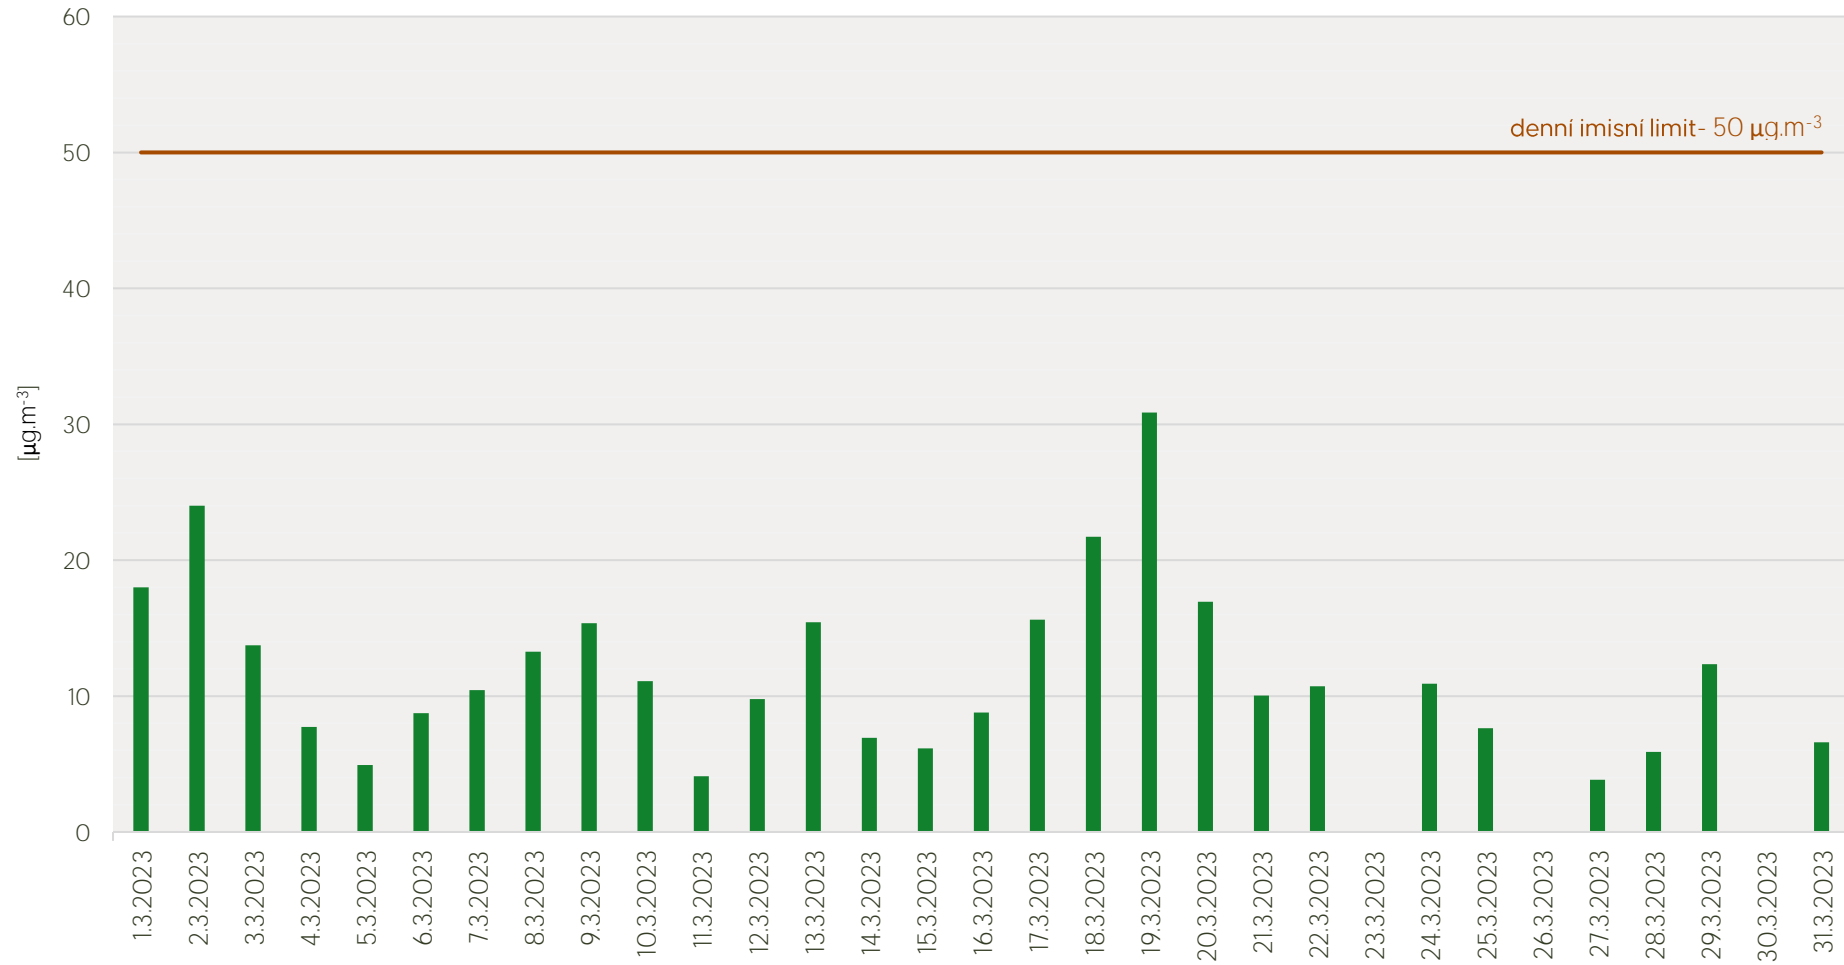

Průměrné denní koncentrace SO₂ v Litvinově - březen 2023

Zpracovalo Ekologické centrum Most pro Krušnohoří na základě neverifikovaných dat z měřicí stanice AIM ZÚ Litvinov

Průměrné denní koncentrace PM₁₀ v Litvinově - březen 2023

Zpracovalo Ekologické centrum Most pro Krušnohoří na základě neverifikovaných dat z měřicí stanice AIM ZÚ Litvinov

Průměrné denní koncentrace O₃ v Litvínově - březen 2023

Zpracovalo Ekologické centrum Most pro Krušnohoří na základě neverifikovaných dat z měřicí stanice AIM ZÚ Litvínov

Zpracovalo Ekologické centrum Most pro Krušnohoří na základě neverifikovaných dat z měřicí stanice AIM ZÚ Litvinov

Průměrné hodinové koncentrace SO₂ v Litvínově - březen 2023

Zpracovalo Ekologické centrum Most pro Krušnohoří na základě neverifikovaných dat z měřicí stanice AIM ZÚ Litvínov