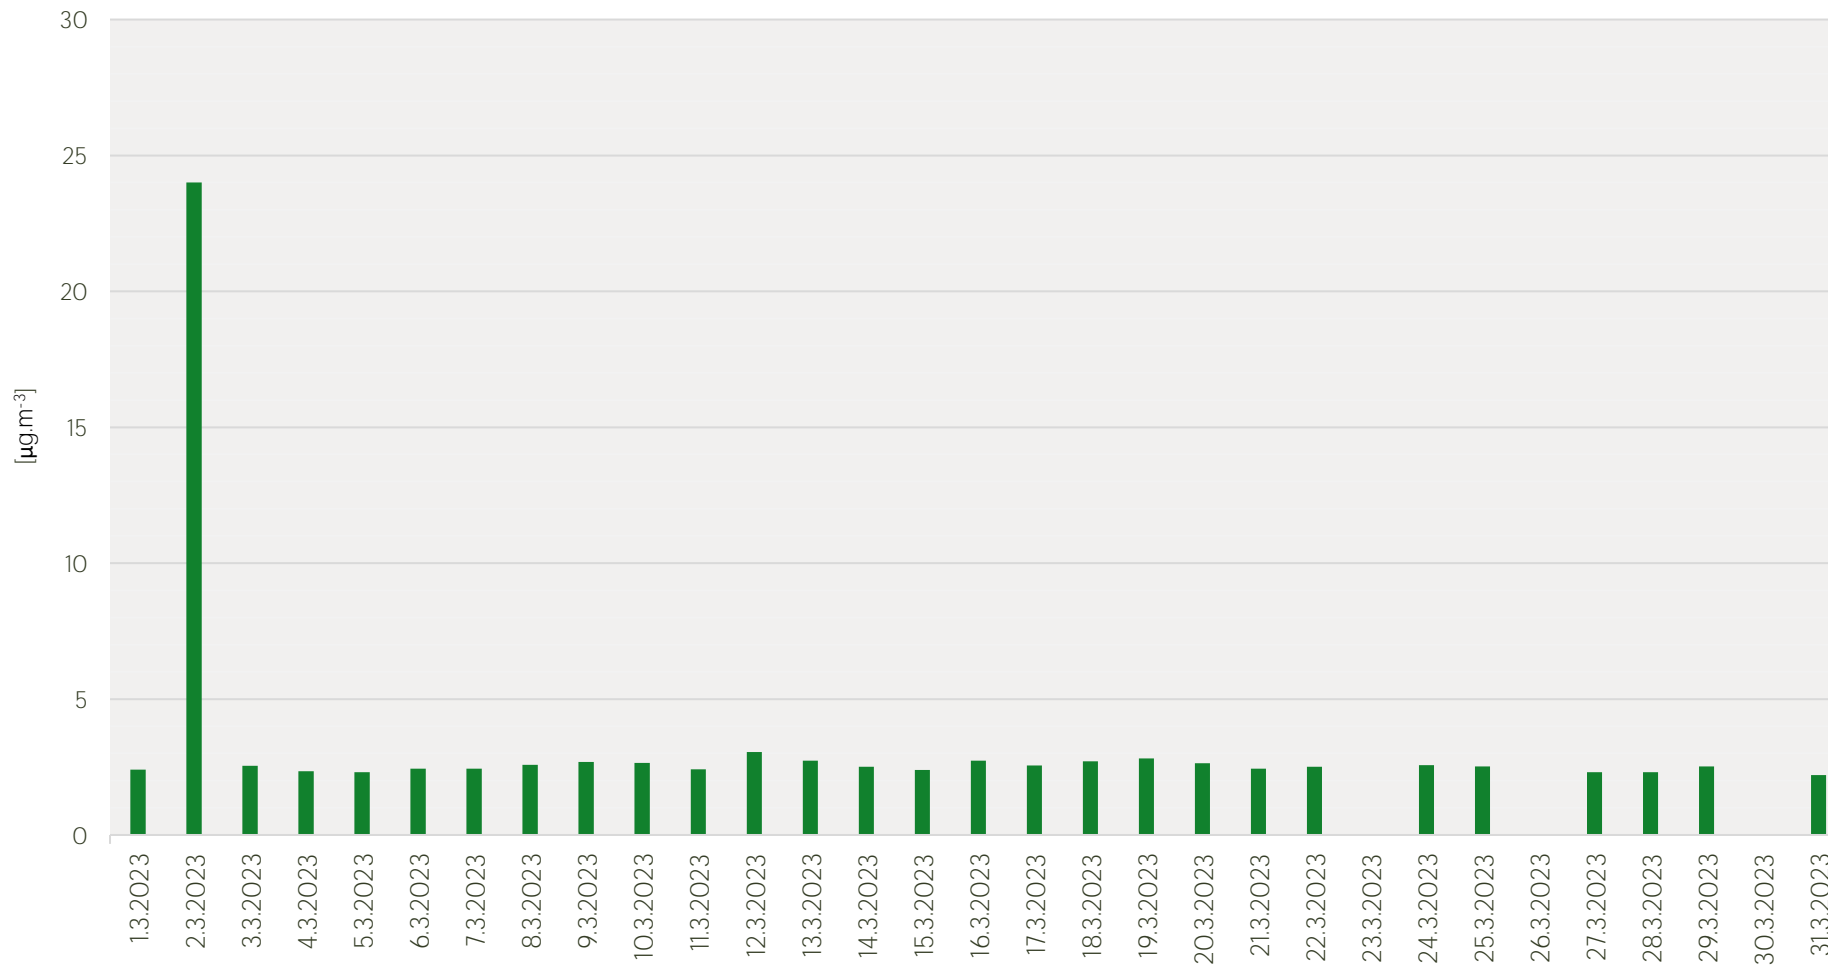

Průměrné denní koncentrace H₂S v Litvinově - březen 2023

Zpracovalo Ekologické centrum Most pro Krušnohoří na základě neverifikovaných dat z měřicí stanice AIM ZÚ Litvinov