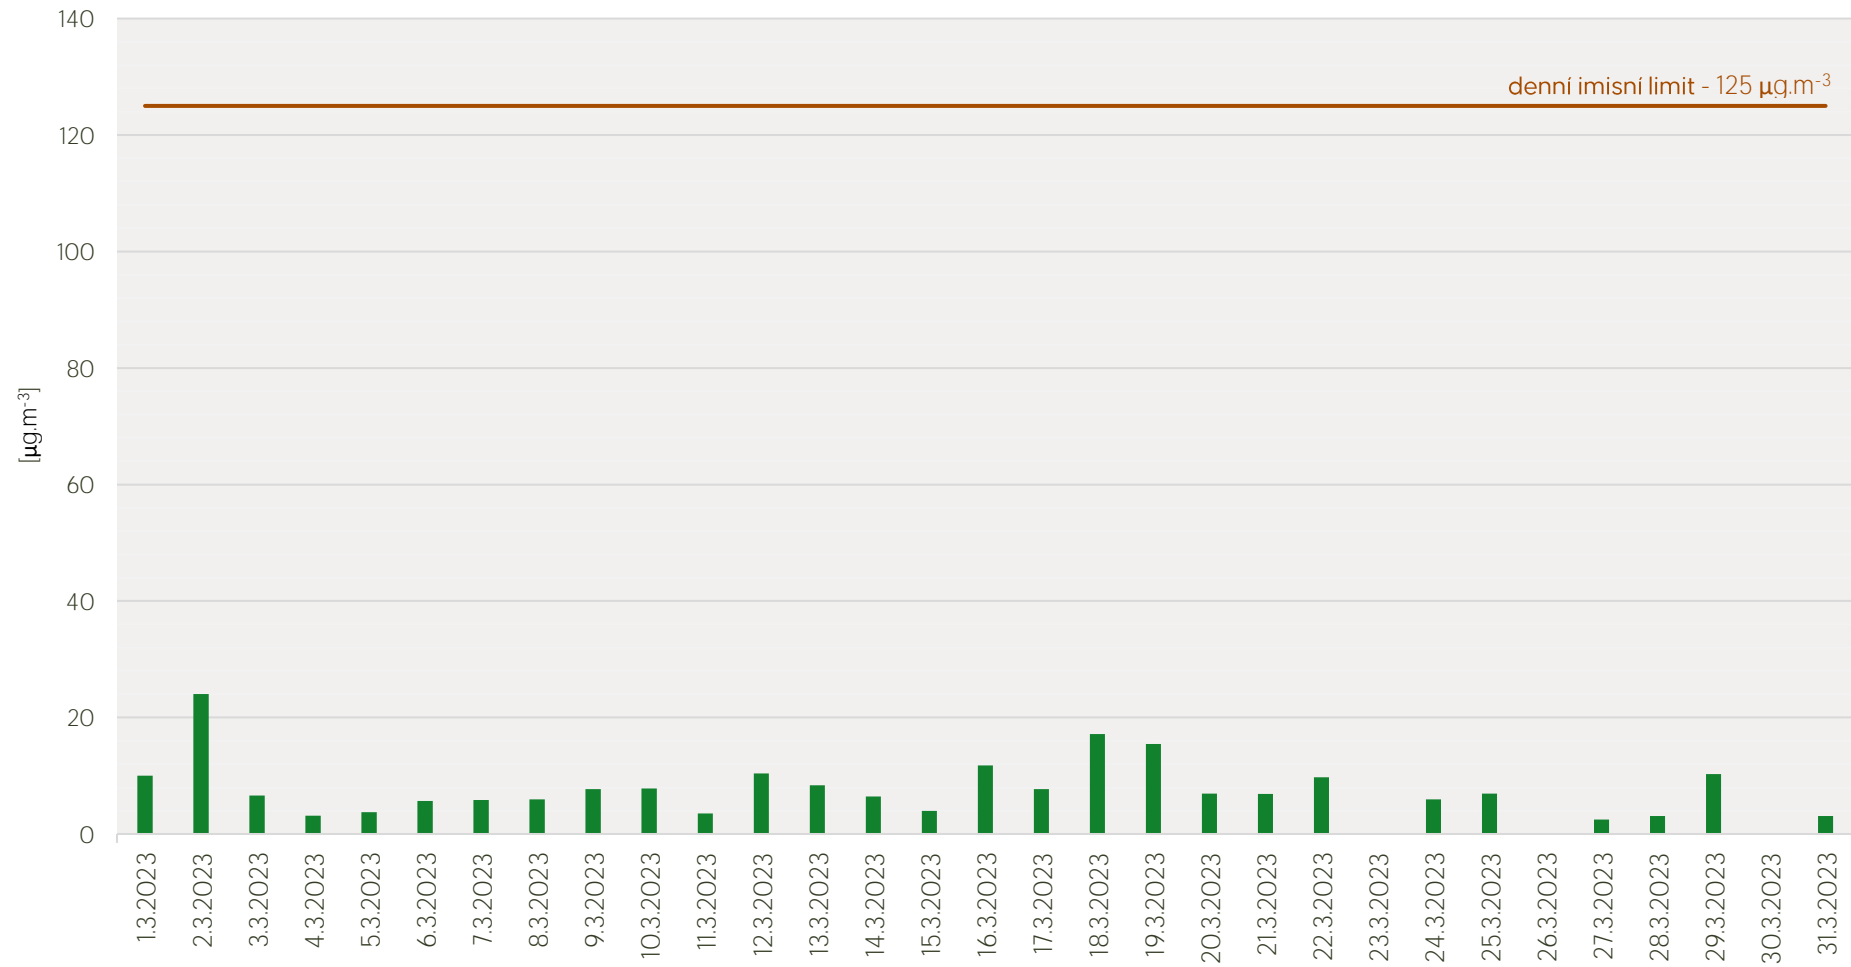

Průměrné denní koncentrace SO₂ v Litvinově - březen 2023

Zpracovalo Ekologické centrum Most pro Krušnohoří na základě neverifikovaných dat z měřicí stanice AIM ZÚ Litvinov

Průměrné denní koncentrace PM₁₀ v Litvinově - březen 2023

Zpracovalo Ekologické centrum Most pro Krušnohoří na základě neverifikovaných dat z měřicí stanice AIM ZÚ Litvinov

Průměrné denní koncentrace O₃ v Litvínově - březen 2023

Zpracovalo Ekologické centrum Most pro Krušnohoří na základě neverifikovaných dat z měřicí stanice AIM ZÚ Litvínov

Zpracovalo Ekologické centrum Most pro Krušnohoří na základě neverifikovaných dat z měřicí stanice AIM ZÚ Litvinov

Průměrné hodinové koncentrace SO₂ v Litvínově - březen 2023

Zpracovalo Ekologické centrum Most pro Krušnohoří na základě neverifikovaných dat z měřicí stanice AIM ZÚ Litvínov