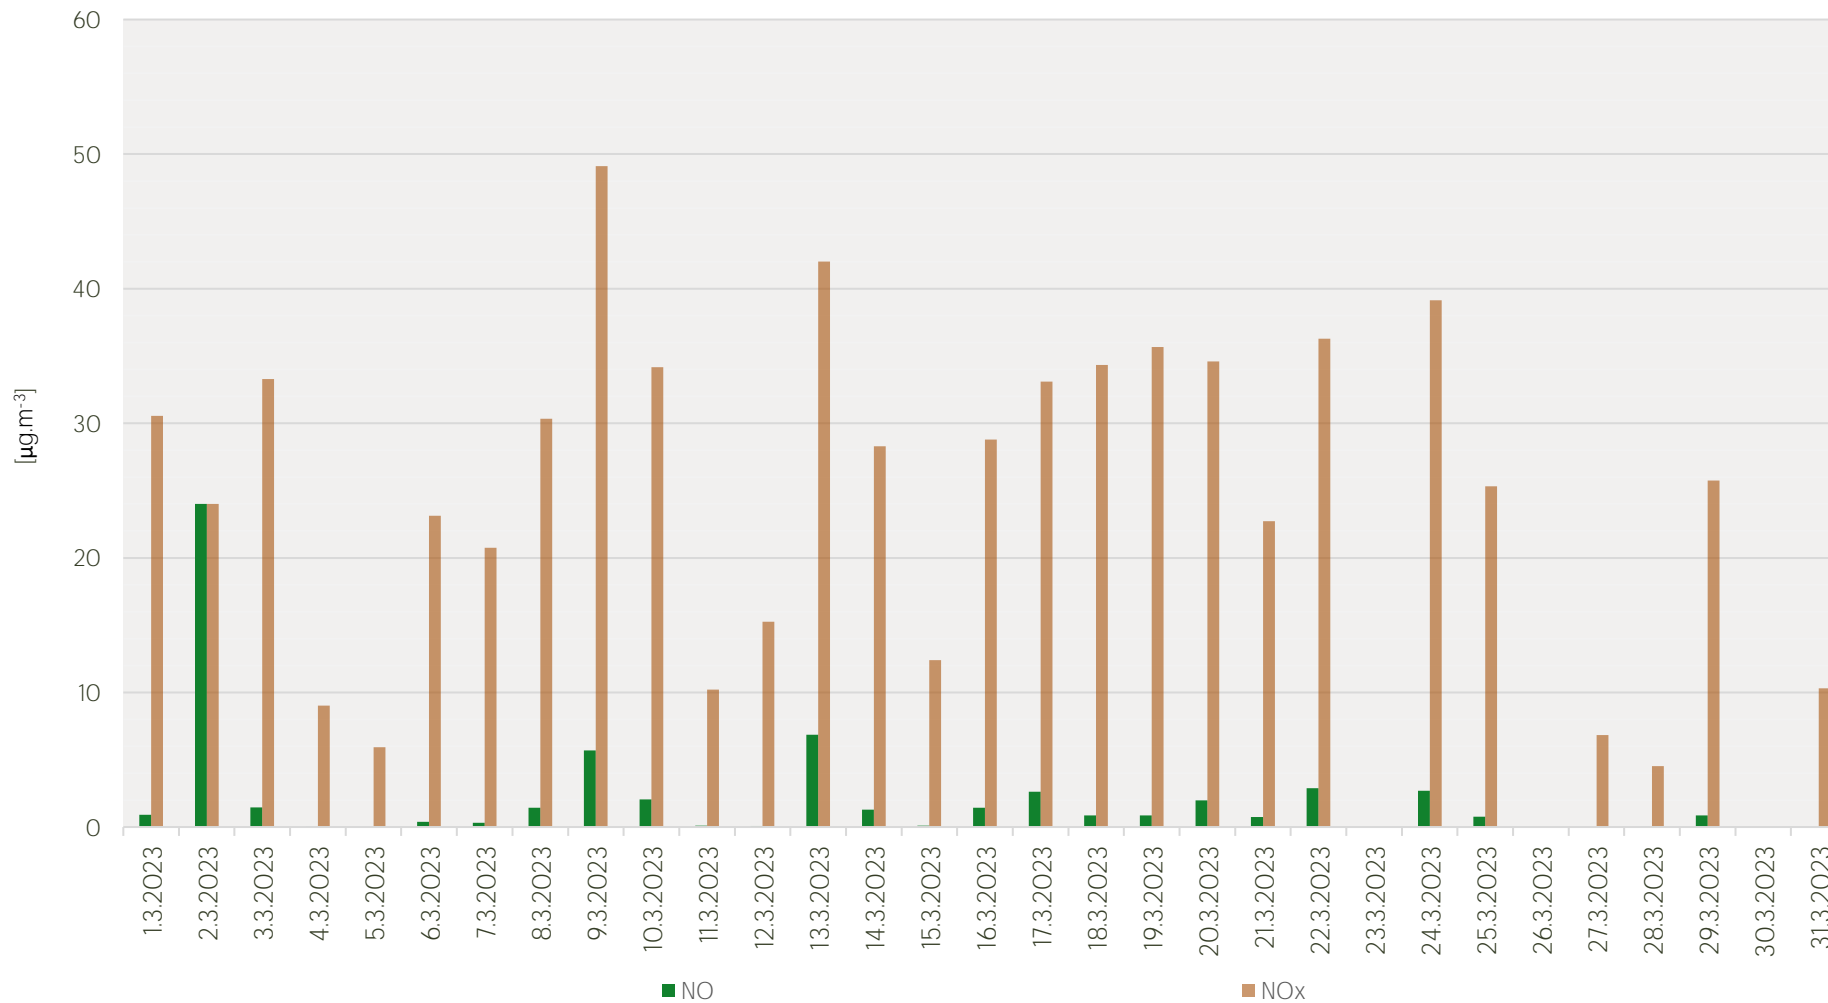

Průměrné denní koncentrace NO, NO_x v Litvínově - březen 2023

Zpracovalo Ekologické centrum Most pro Krušnohoří na základě neverifikovaných dat z měřicí stanice AIM ZÚ Litvínov