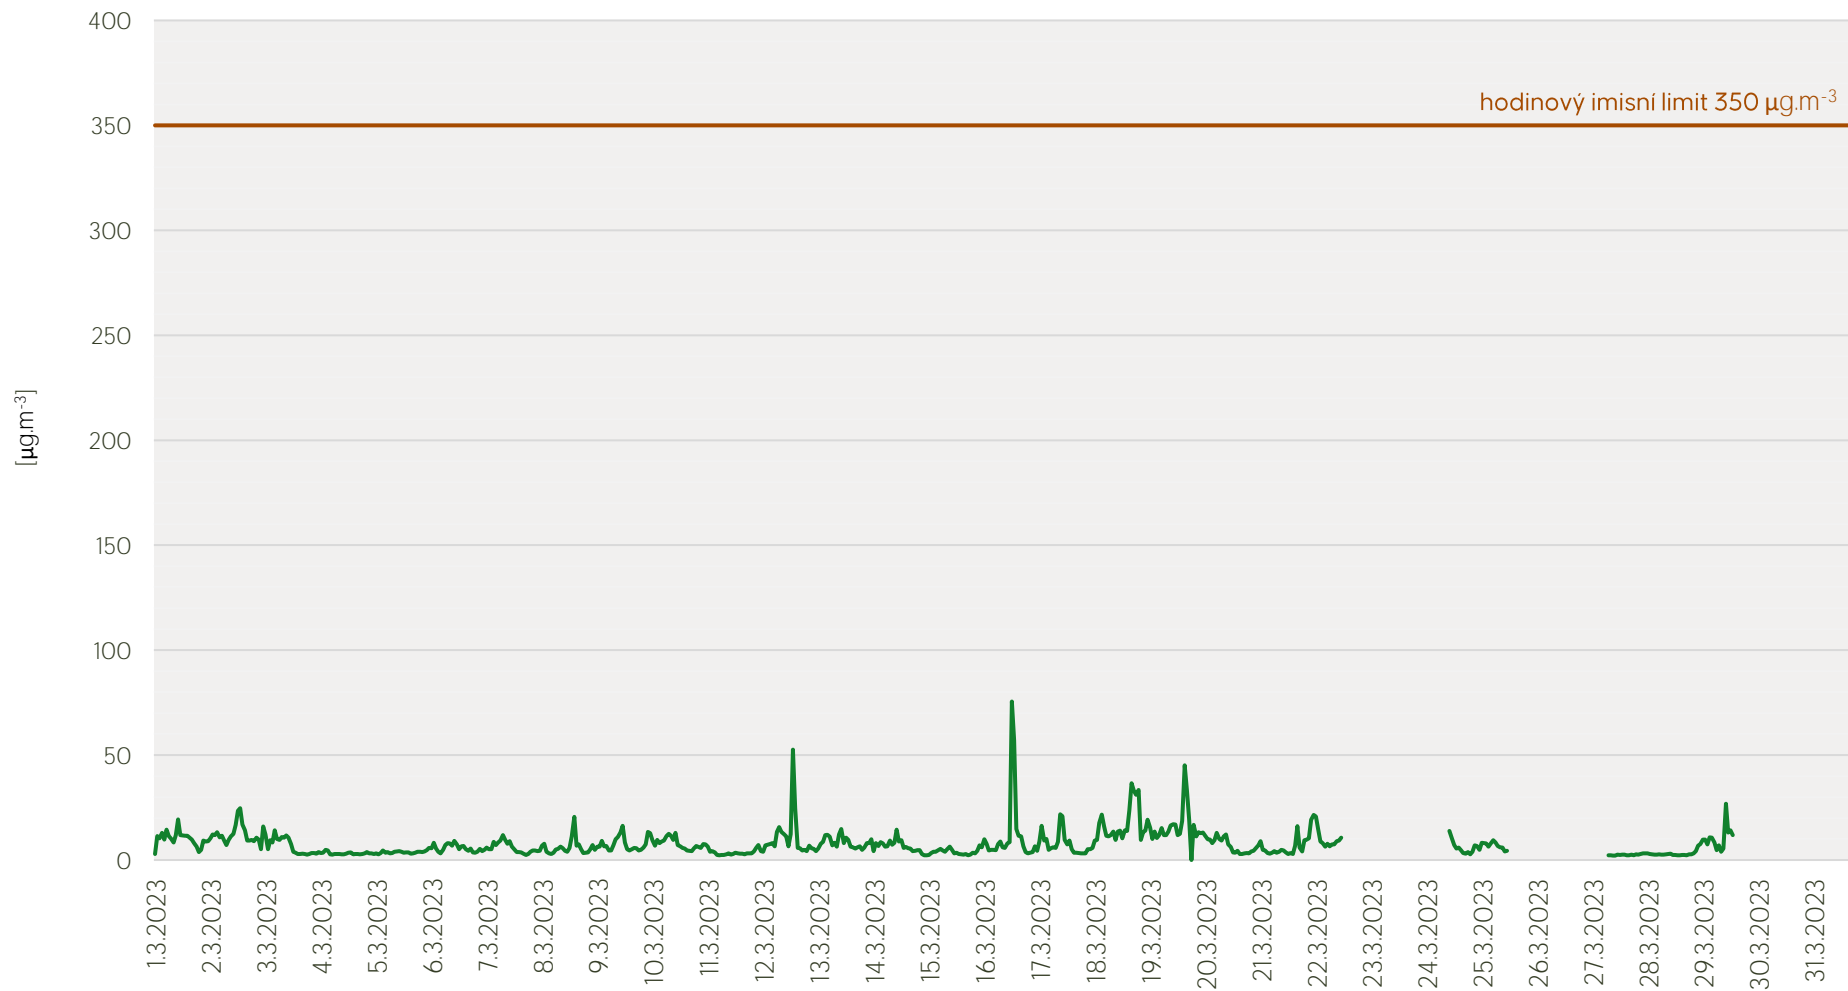

Průměrné denní koncentrace SO₂ v Litvinově - březen 2023

Zpracovalo Ekologické centrum Most pro Krušnohoří na základě neverifikovaných dat z měřicí stanice AIM ZÚ Litvinov

Průměrné denní koncentrace PM₁₀ v Litvinově - březen 2023

Průměrné denní koncentrace NO, NO_x v Litvínově - březen 2023

Zpracovalo Ekologické centrum Most pro Krušnohoří na základě neverifikovaných dat z měřicí stanice AIM ZÚ Litvínov

Průměrné denní koncentrace H₂S v Litvinově - březen 2023

Zpracovalo Ekologické centrum Most pro Krušnohoří na základě neverifikovaných dat z měřicí stanice AIM ZÚ Litvinov

Průměrné hodinové koncentrace SO₂ v Litvínově - březen 2023

Zpracovalo Ekologické centrum Most pro Krušnohoří na základě neverifikovaných dat z měřicí stanice AIM ZÚ Litvínov