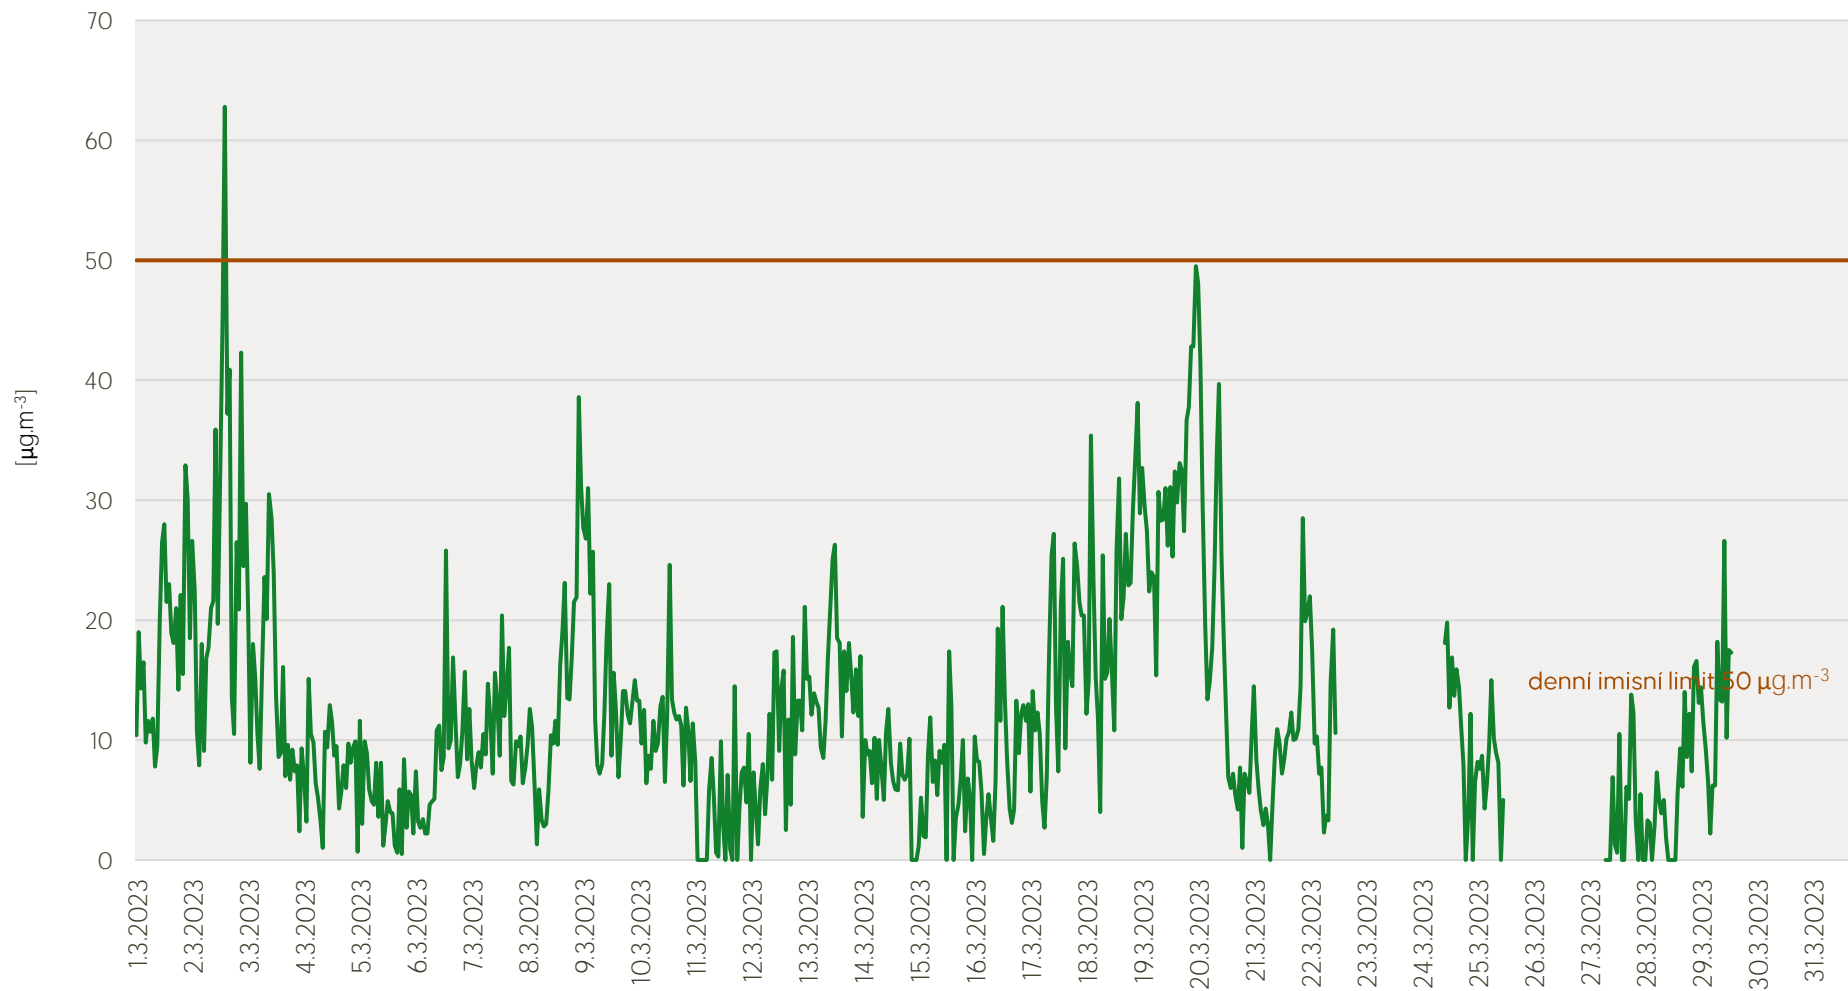

Zpracovalo Ekologické centrum Most pro Krušnohoří na základě neverifikovaných dat z měřicí stanice AIM ZÚ Litvinov

Průměrné hodinové koncentrace SO₂ v Litvínově - březen 2023

Zpracovalo Ekologické centrum Most pro Krušnohoří na základě neverifikovaných dat z měřicí stanice AIM ZÚ Litvínov

Průměrné hodinové koncentrace PM₁₀ v Litvínově - březen 2023

Zpracovalo Ekologické centrum Most pro Krušnohoří na základě neverifikovaných dat z měřicí stanice AIM ZÚ Litvínov

Průměrné hodinové koncentrace O₃ v Litvinově - březen 2023