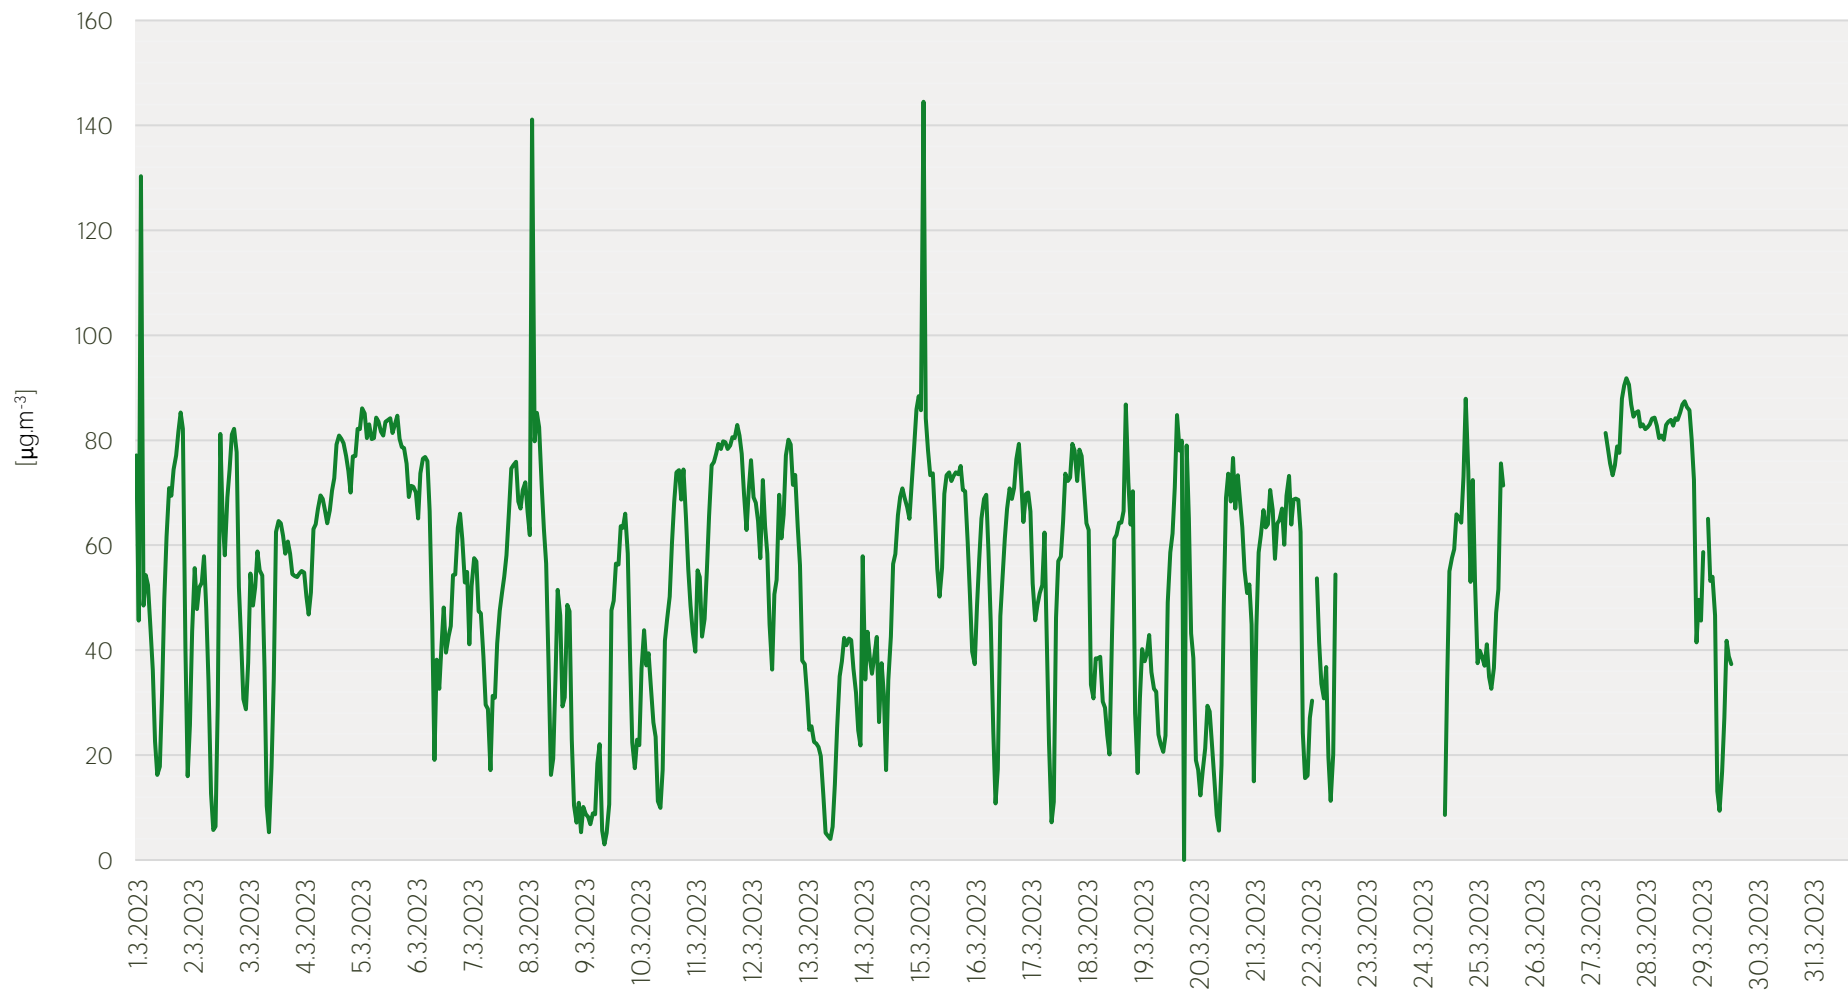

Průměrné hodinové koncentrace O₃ v Litvinově - březen 2023

Zpracovalo Ekologické centrum Most pro Krušnohoří na základě neverifikovaných dat z měřicí stanice AIM ZÚ Litvinov