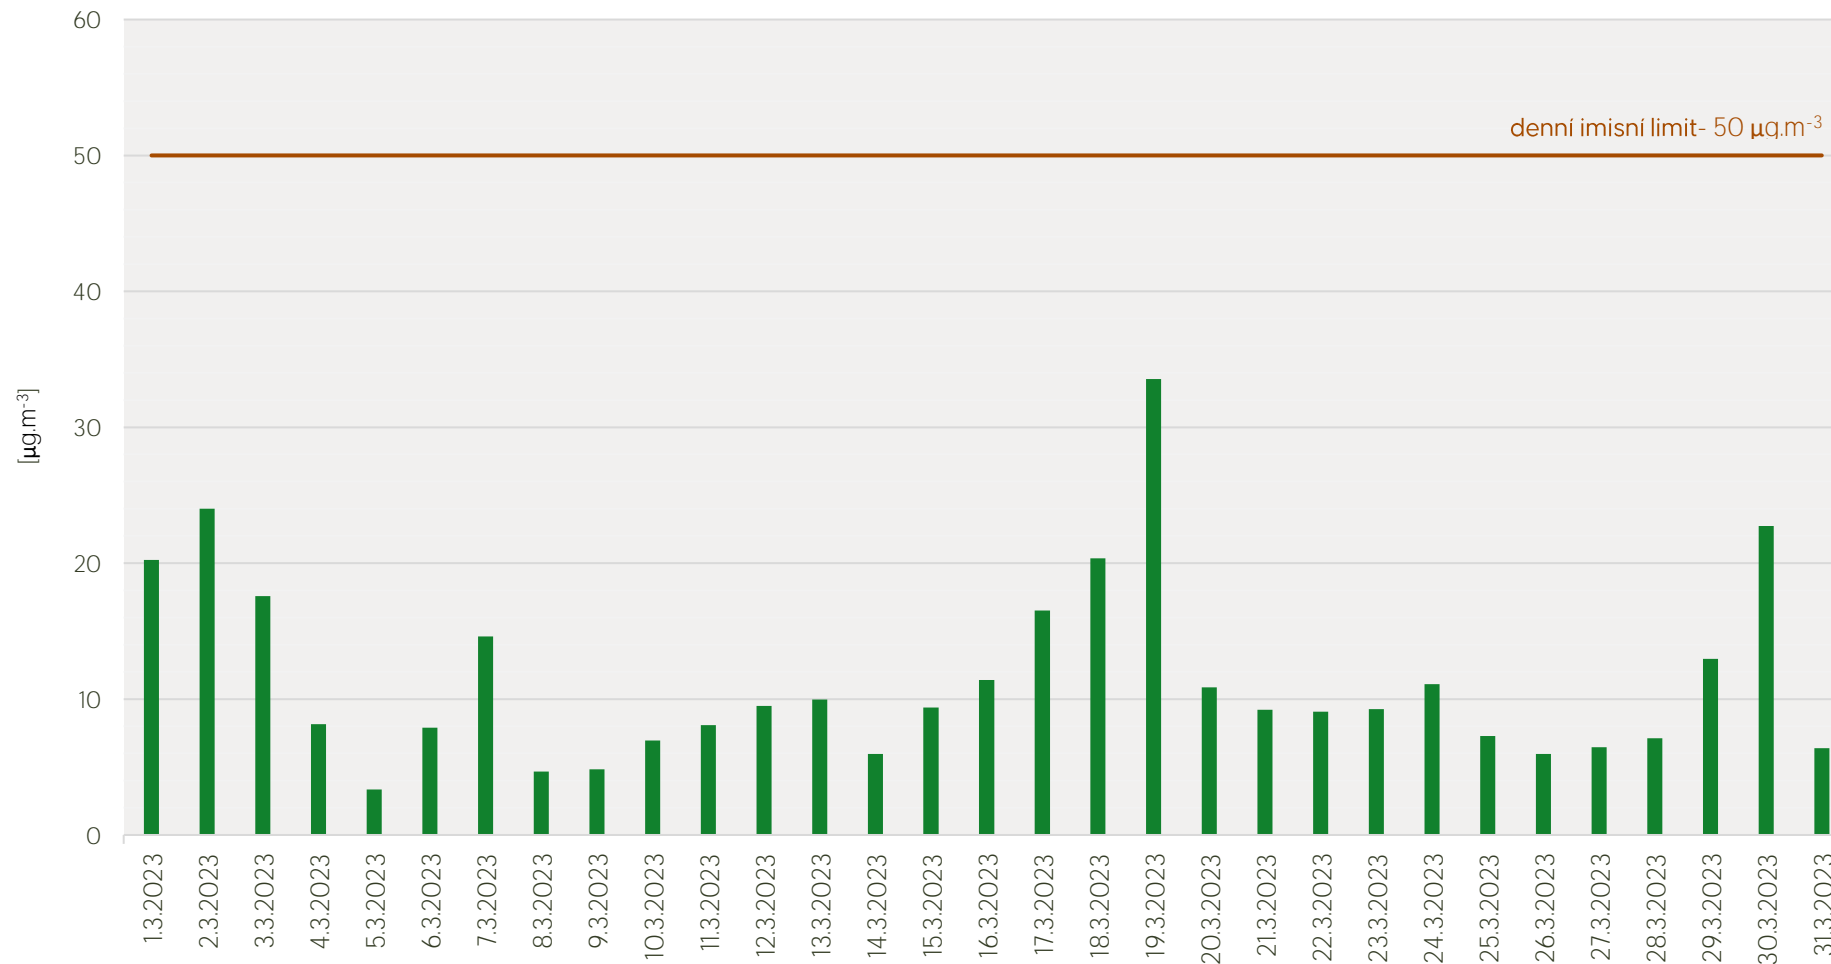

Průměrné denní koncentrace SO₂ v Krupce - březen 2023

Zpracovalo Ekologické centrum Most pro Krušnohoří na základě neverifikovaných dat z měřicí stanice AIM ČHMÚ Krupka

Průměrné denní koncentrace PM₁₀ v Krupce - březen 2023

Zpracovalo Ekologické centrum Most pro Krušnohoří na základě neverifikovaných dat z měřicí stanice AIM ČHMÚ Krupka

Průměrné hodinové koncentrace SO₂ v Krupce - březen 2023

Zpracovalo Ekologické centrum Most pro Krušnohoří na základě neverifikovaných dat z měřicí stanice AIM ČHMÚ Krupka

Průměrné hodinové koncentrace PM₁₀ v Krupce - březen 2023

Zpracovalo Ekologické centrum Most pro Krušnohoří na základě neverifikovaných dat z měřicí stanice AIM ČHMÚ Krupka