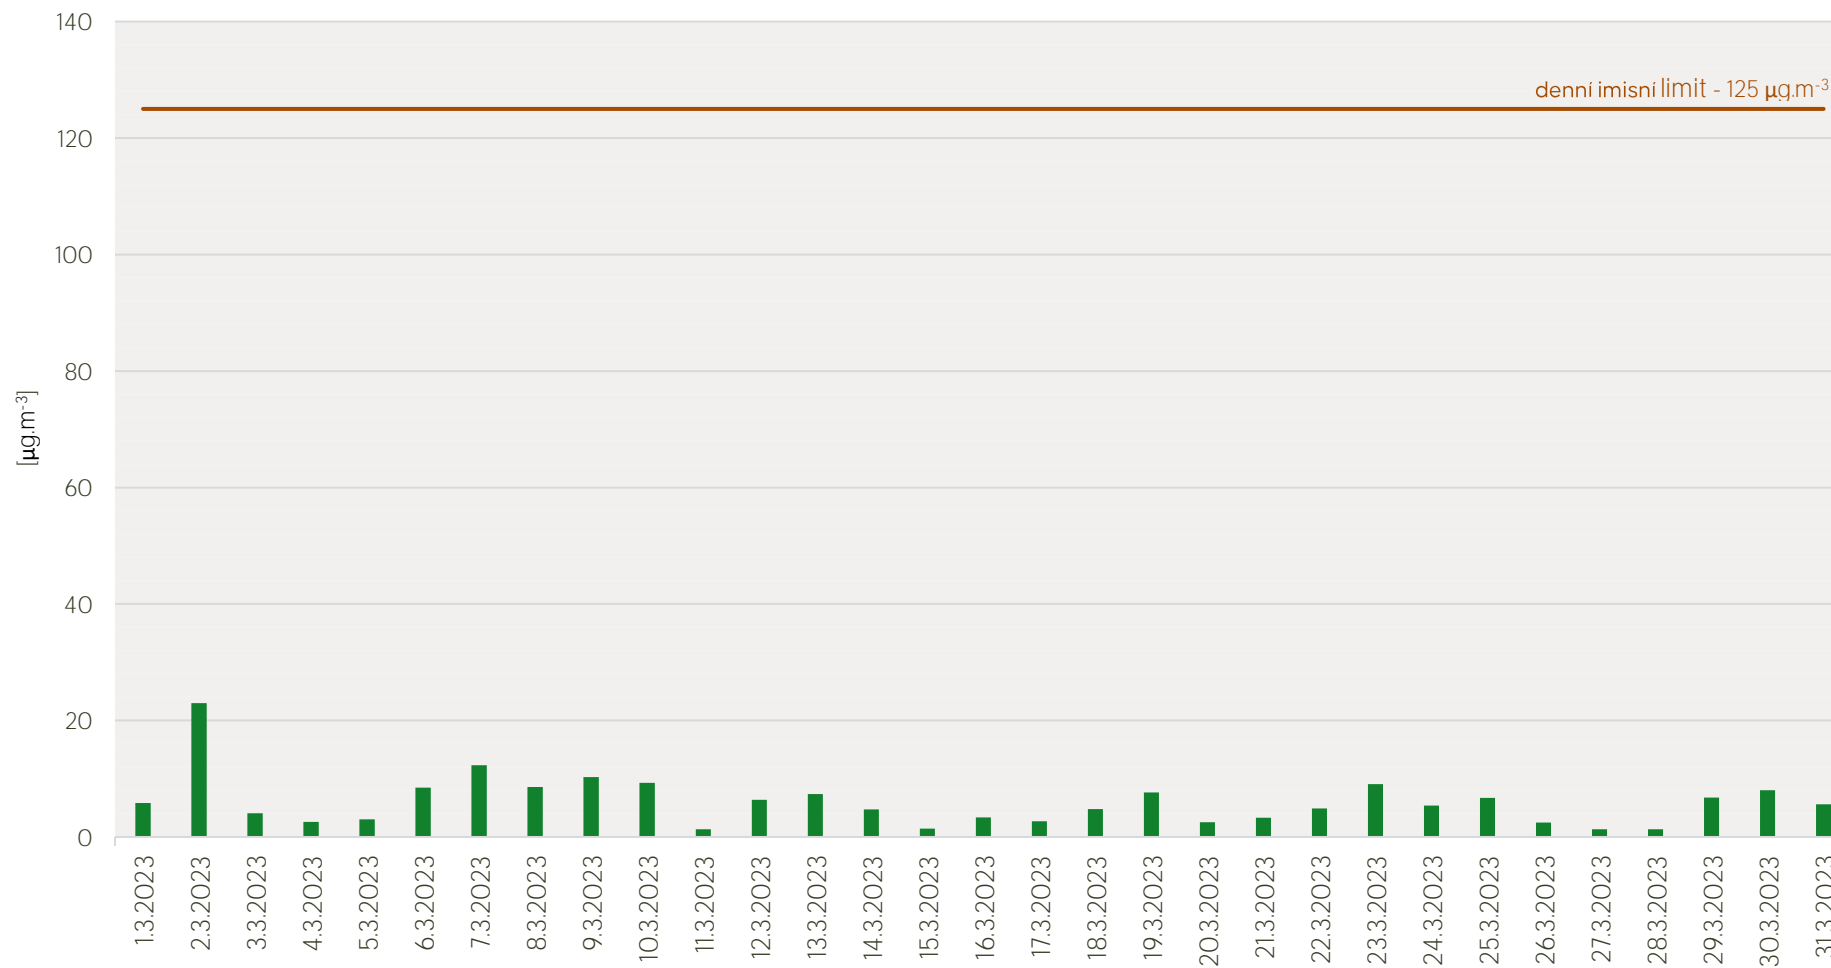

Průměrné denní koncentrace SO₂ v Krupce - březen 2023

Zpracovalo Ekologické centrum Most pro Krušnohoří na základě neverifikovaných dat z měřicí stanice AIM ČHMÚ Krupka

Průměrné denní koncentrace PM₁₀ v Krupce - březen 2023

Zpracovalo Ekologické centrum Most pro Krušnohoří na základě neverifikovaných dat z měřicí stanice AIM ČHMÚ Krupka

Průměrné hodinové koncentrace SO₂ v Krupce - březen 2023

Zpracovalo Ekologické centrum Most pro Krušnohoří na základě neverifikovaných dat z měřicí stanice AIM ČHMÚ Krupka

Průměrné hodinové koncentrace PM₁₀ v Krupce - březen 2023

Zpracovalo Ekologické centrum Most pro Krušnohoří na základě neverifikovaných dat z měřicí stanice AIM ČHMÚ Krupka