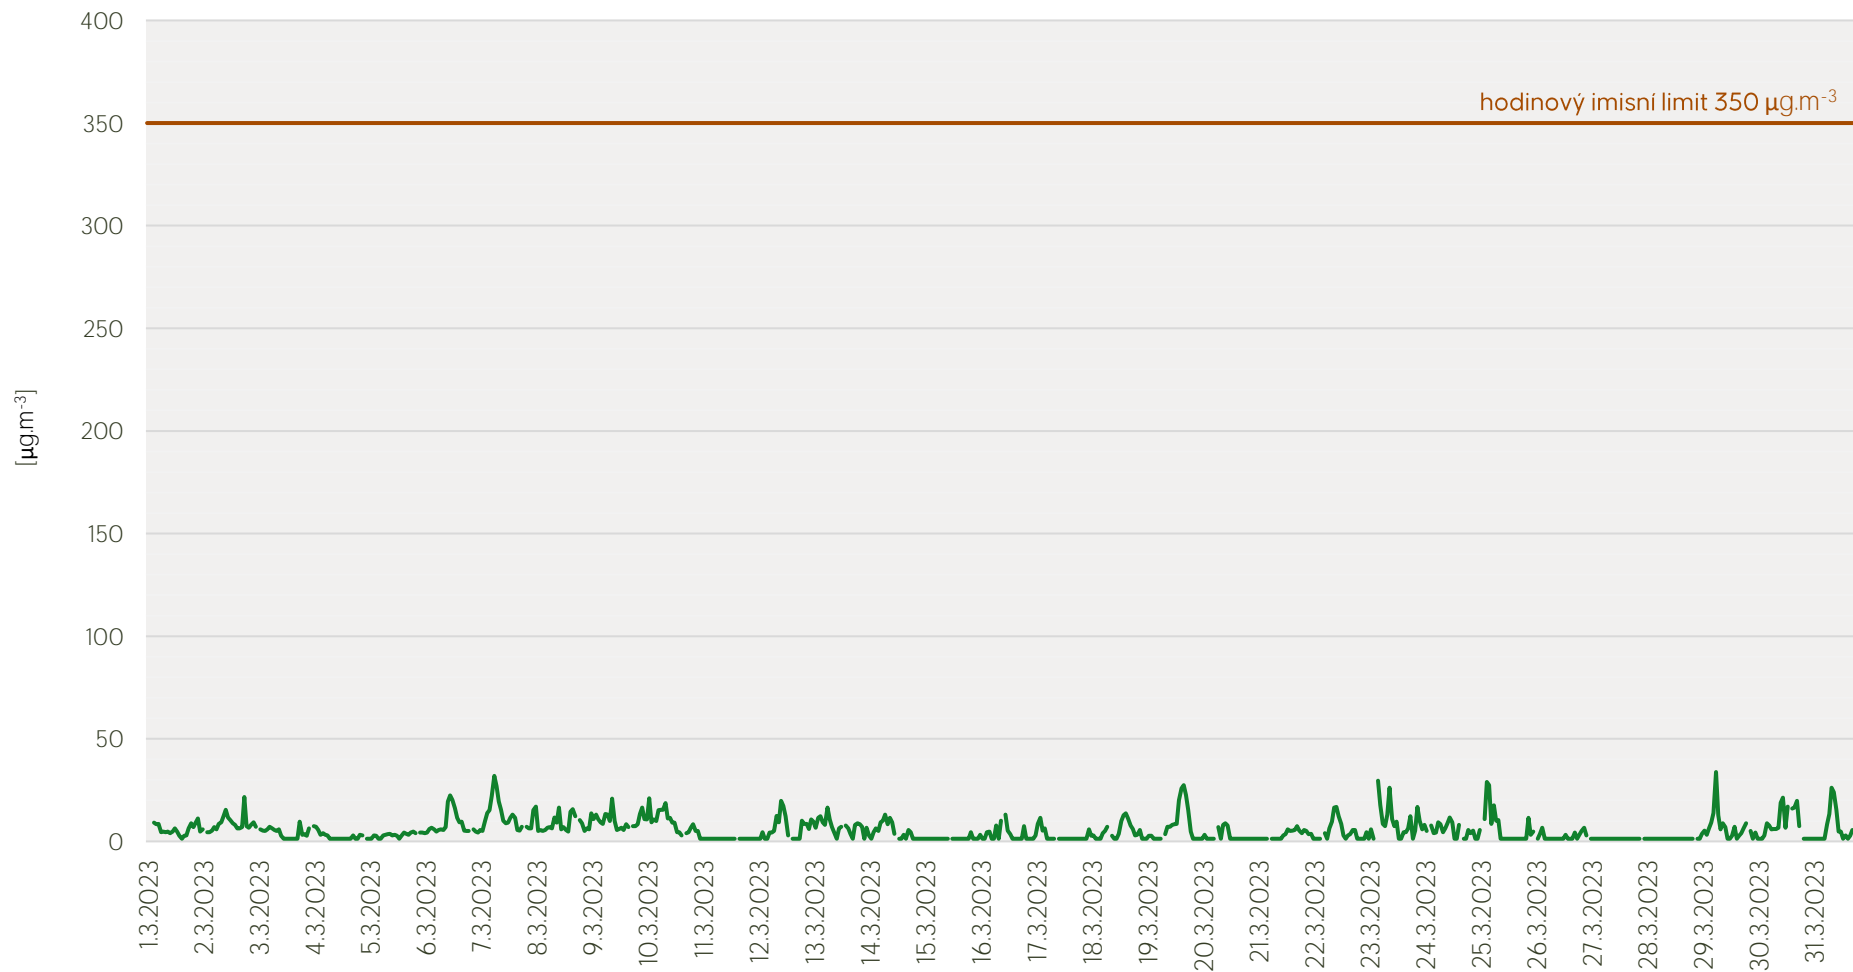

Průměrné denní koncentrace SO₂ v Krupce - březen 2023

Zpracovalo Ekologické centrum Most pro Krušnohoří na základě neverifikovaných dat z měřicí stanice AIM ČHMÚ Krupka

Průměrné denní koncentrace PM₁₀ v Krupce - březen 2023

Zpracovalo Ekologické centrum Most pro Krušnohoří na základě neverifikovaných dat z měřicí stanice AIM ČHMÚ Krupka

Průměrné hodinové koncentrace SO₂ v Krupce - březen 2023

Zpracovalo Ekologické centrum Most pro Krušnohoří na základě neverifikovaných dat z měřicí stanice AIM ČHMÚ Krupka

Průměrné hodinové koncentrace PM₁₀ v Krupce - březen 2023

Zpracovalo Ekologické centrum Most pro Krušnohoří na základě neverifikovaných dat z měřicí stanice AIM ČHMÚ Krupka