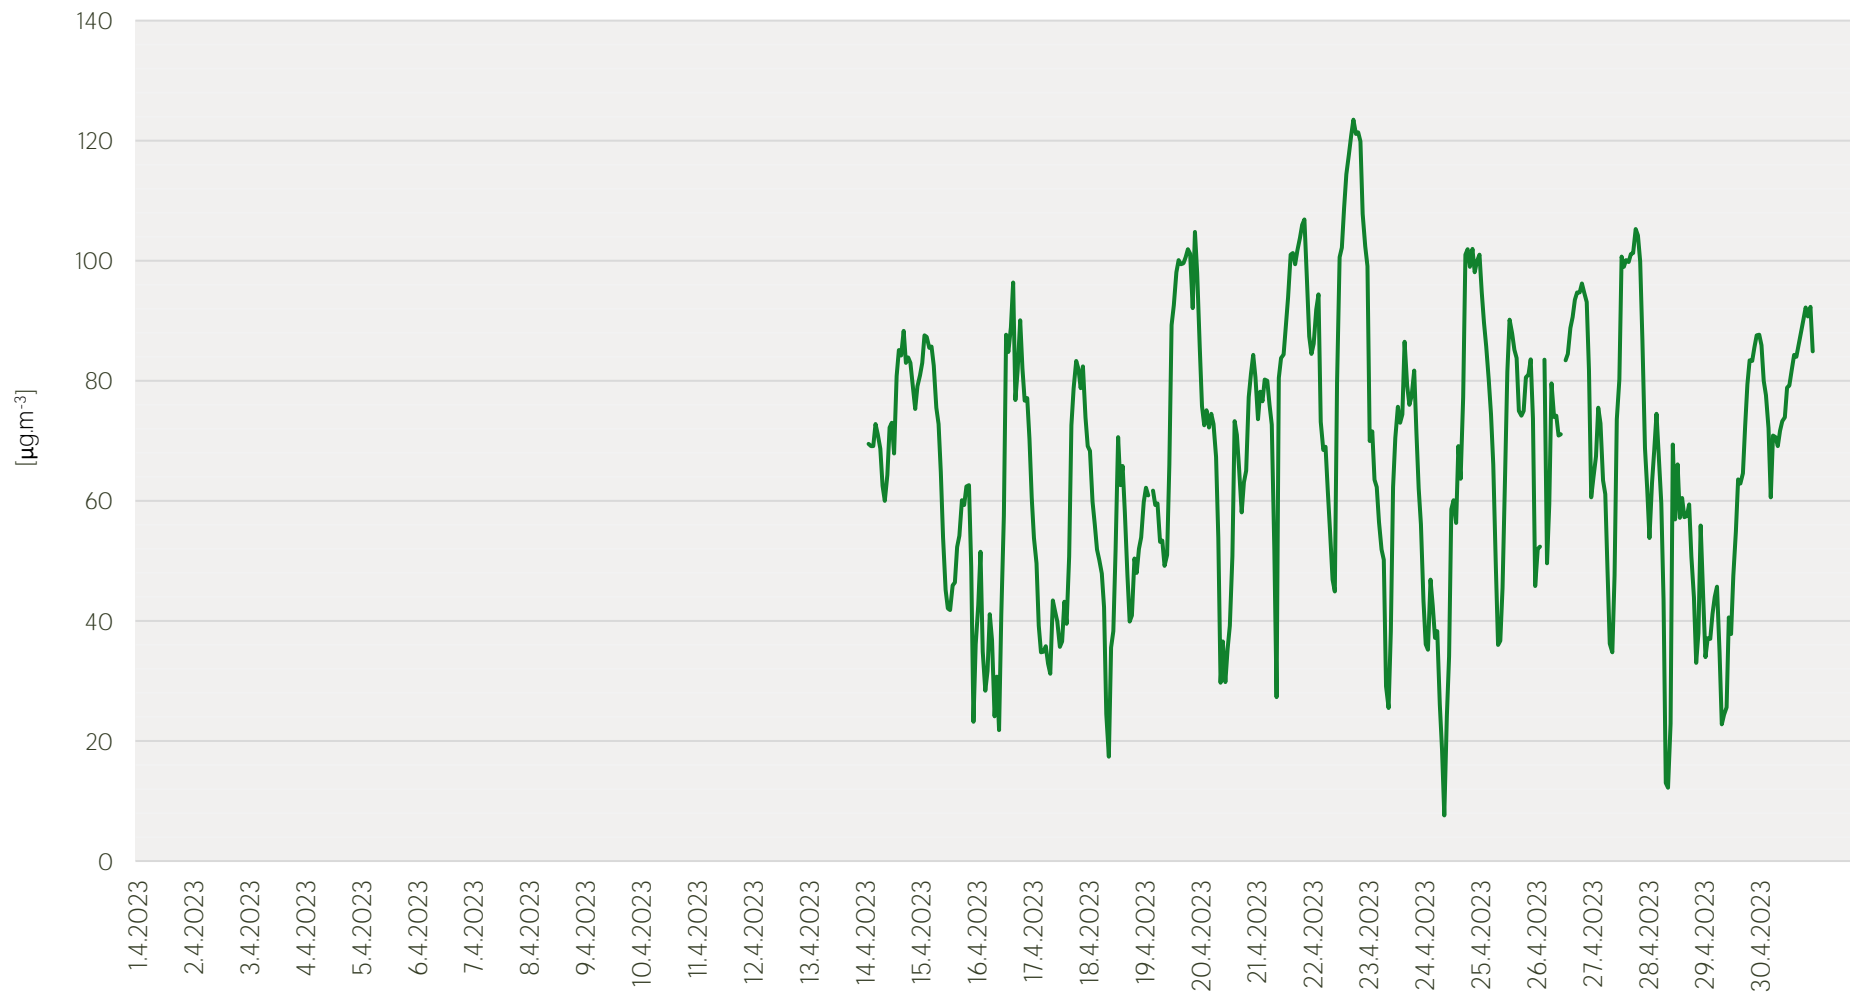

Průměrné hodinové koncentrace O₃ v Litvínově - duben 2023

Zpracovalo Ekologické centrum Most pro Krušnohoří na základě neverifikovaných dat z měřicí stanice AIM ZÚ Litvínov