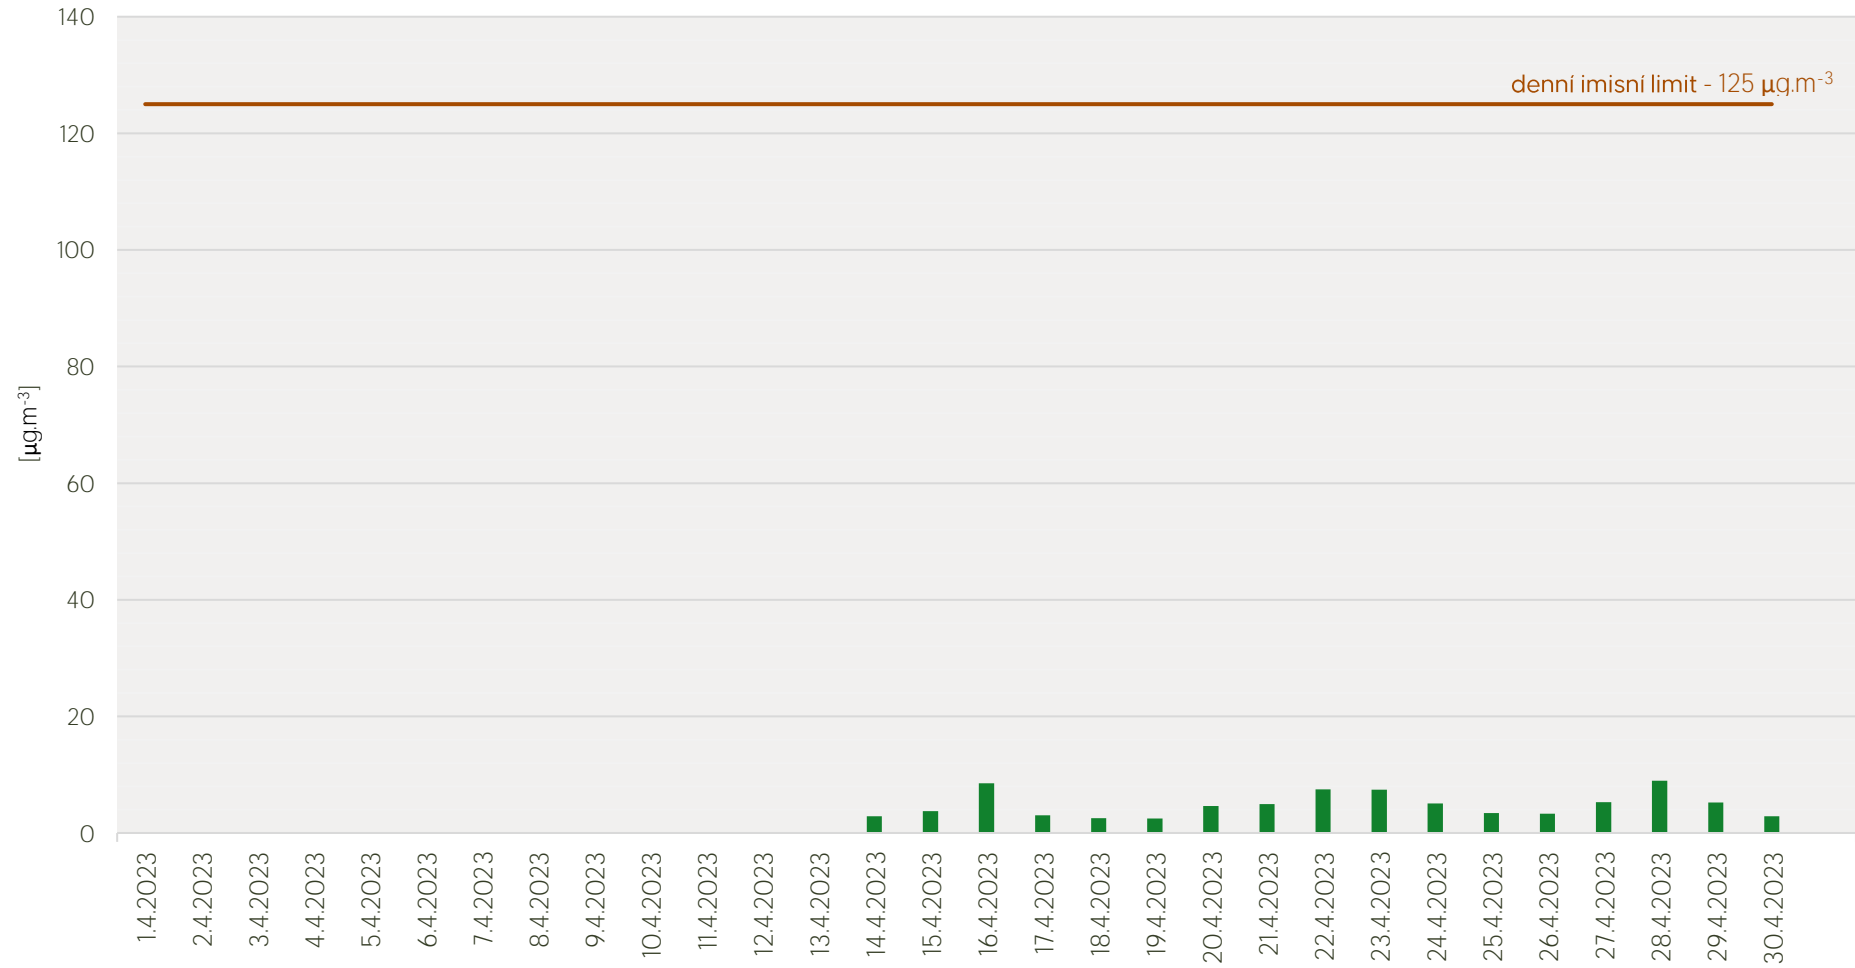

Průměrné denní koncentrace SO₂ v Litvínově - duben 2023

Zpracovalo Ekologické centrum Most pro Krušnohoří na základě neverifikovaných dat z měřicí stanice AIM ZÚ Litvínov

Průměrné denní koncentrace PM₁₀ v Litvínově - duben 2023

Zpracovalo Ekologické centrum Most pro Krušnohoří na základě neverifikovaných dat z měřicí stanice AIM ZÚ Litvínov

Průměrné denní koncentrace O₃ v Litvínově - duben 2023

Zpracovalo Ekologické centrum Most pro Krušnohoří na základě neverifikovaných dat z měřicí stanice AIM ZÚ Litvínov