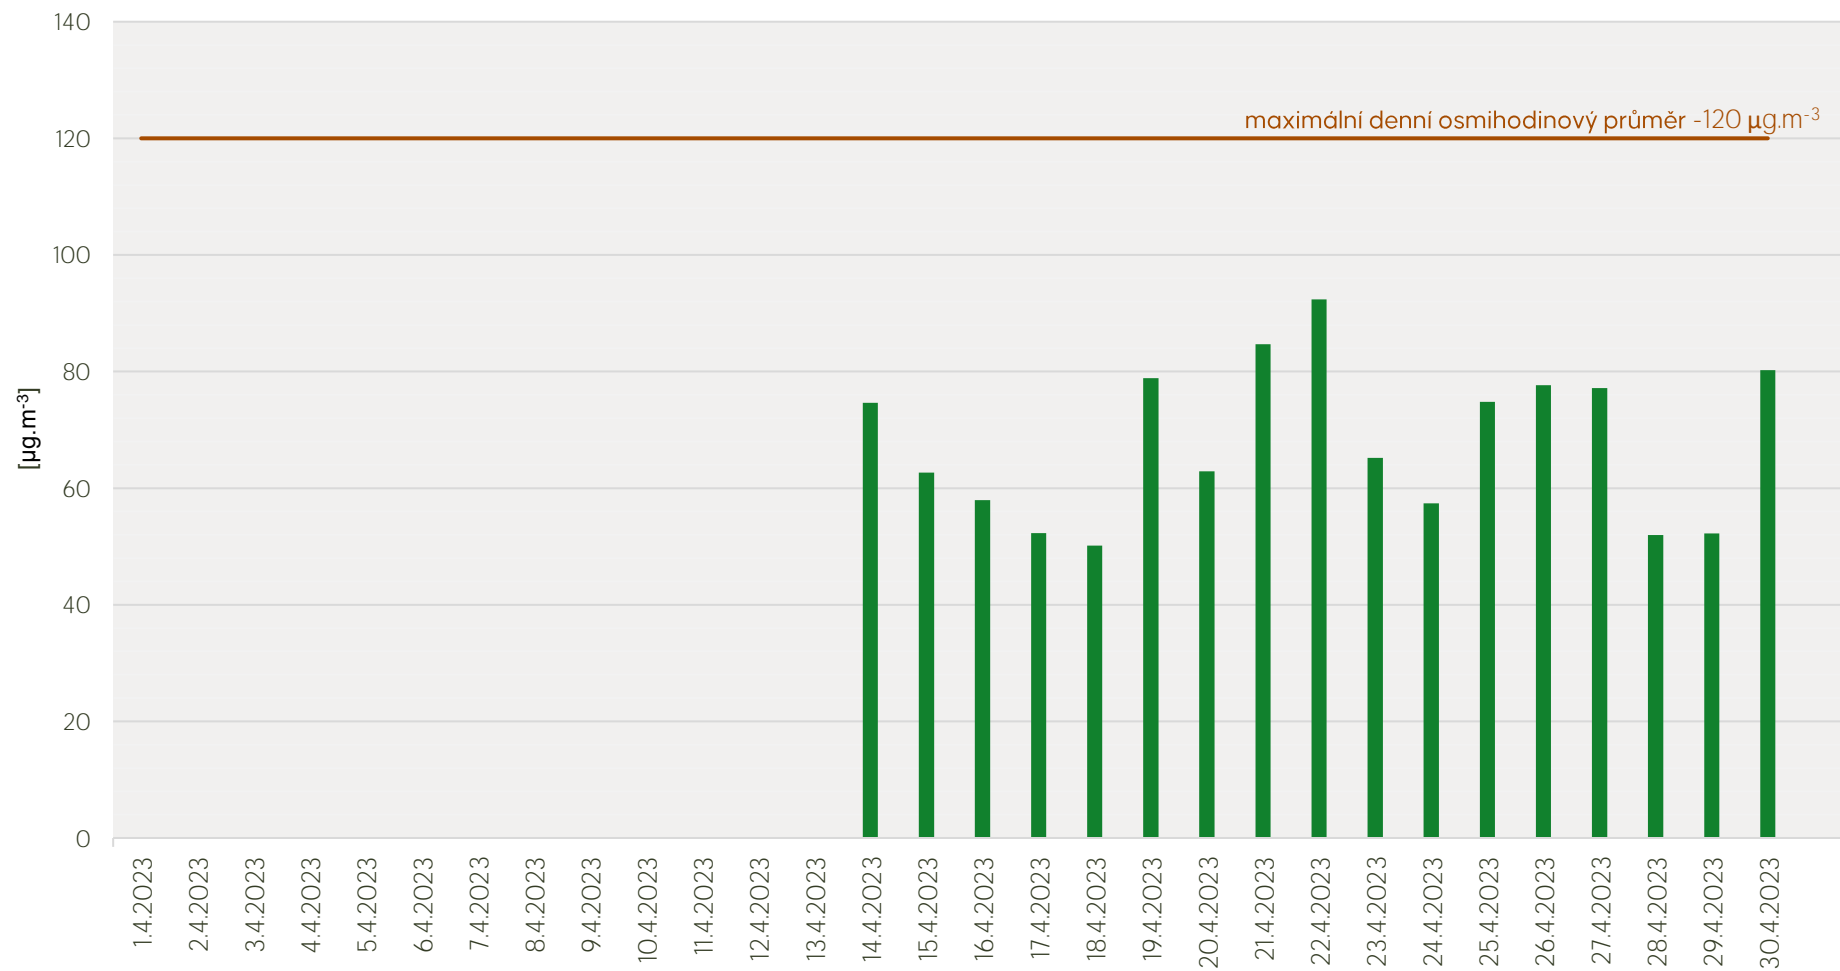

Průměrné denní koncentrace SO₂ v Litvínově - duben 2023

Zpracovalo Ekologické centrum Most pro Krušnohoří na základě neverifikovaných dat z měřicí stanice AIM ZÚ Litvínov

Průměrné denní koncentrace PM₁₀ v Litvínově - duben 2023

Zpracovalo Ekologické centrum Most pro Krušnohoří na základě neverifikovaných dat z měřicí stanice AIM ZÚ Litvínov

Průměrné denní koncentrace O₃ v Litvínově - duben 2023

Zpracovalo Ekologické centrum Most pro Krušnohoří na základě neverifikovaných dat z měřicí stanice AIM ZÚ Litvínov

Průměrné denní koncentrace NO, NO_x v Litvínově - duben 2023

Zpracovalo Ekologické centrum Most pro Krušnohoří na základě neverifikovaných dat z měřicí stanice AIM ZÚ Litvínov

Průměrné denní koncentrace H₂S v Litvínově - duben 2023