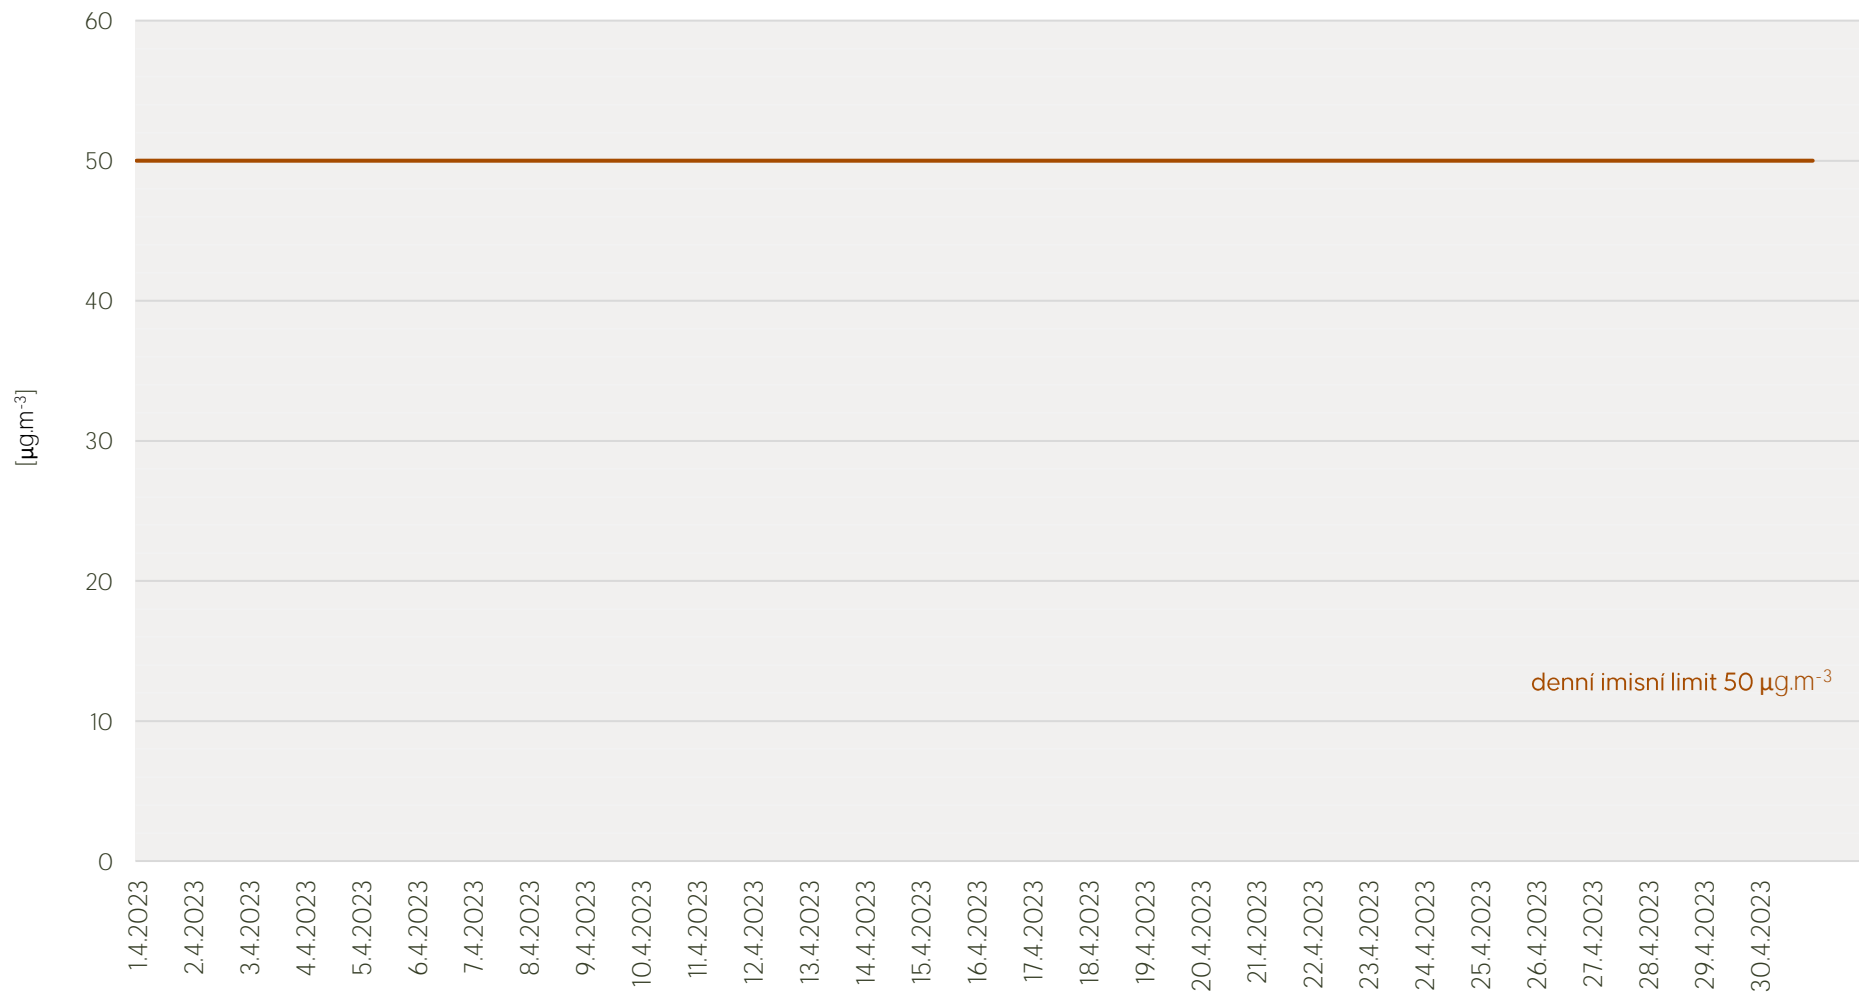

Průměrné hodinové koncentrace PM₁₀ v Litvínově - duben 2023

Zpracovalo Ekologické centrum Most pro Krušnohoří na základě neverifikovaných dat z měřicí stanice AIM ZÚ Litvínov