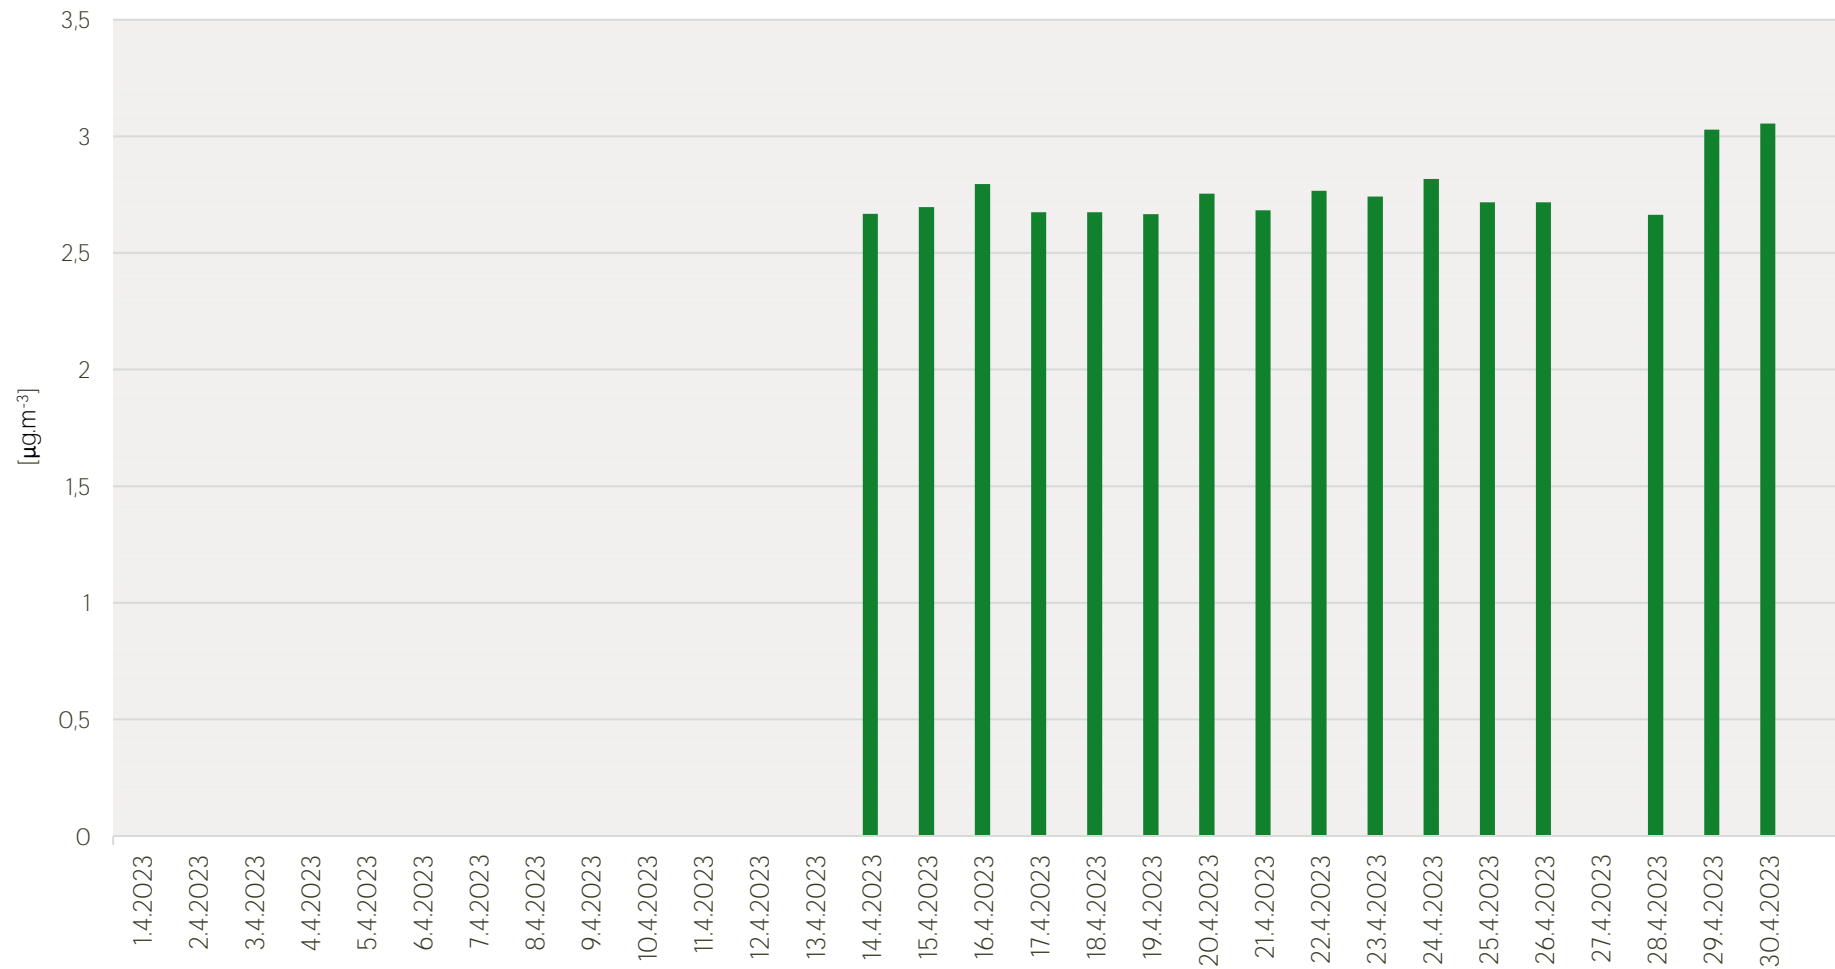

Průměrné denní koncentrace H₂S v Litvínově - duben 2023

Zpracovalo Ekologické centrum Most pro Krušnohoří na základě neverifikovaných dat z měřicí stanice AIM ZÚ Litvínov