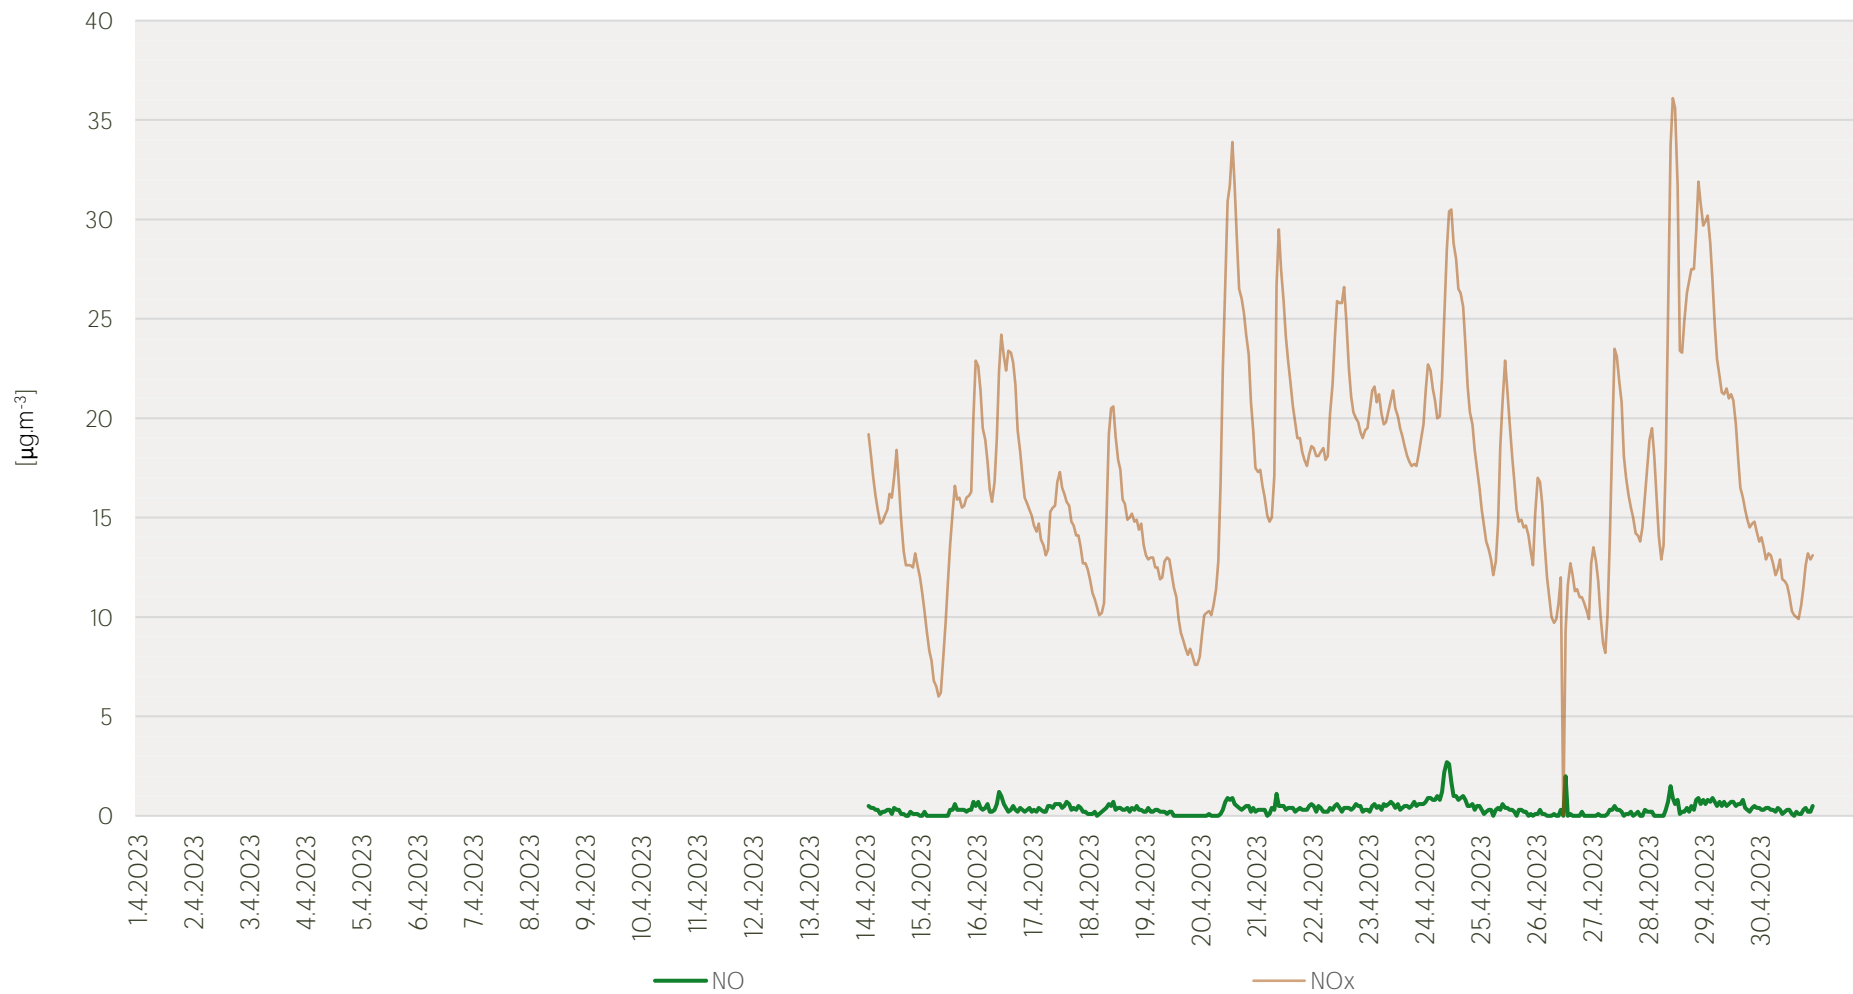

Průměrné hodinové koncentrace NO, NO_x v Litvínově - duben 2023

Zpracovalo Ekologické centrum Most pro Krušnohoří na základě neverifikovaných dat z měřicí stanice AIM ZÚ Litvínov