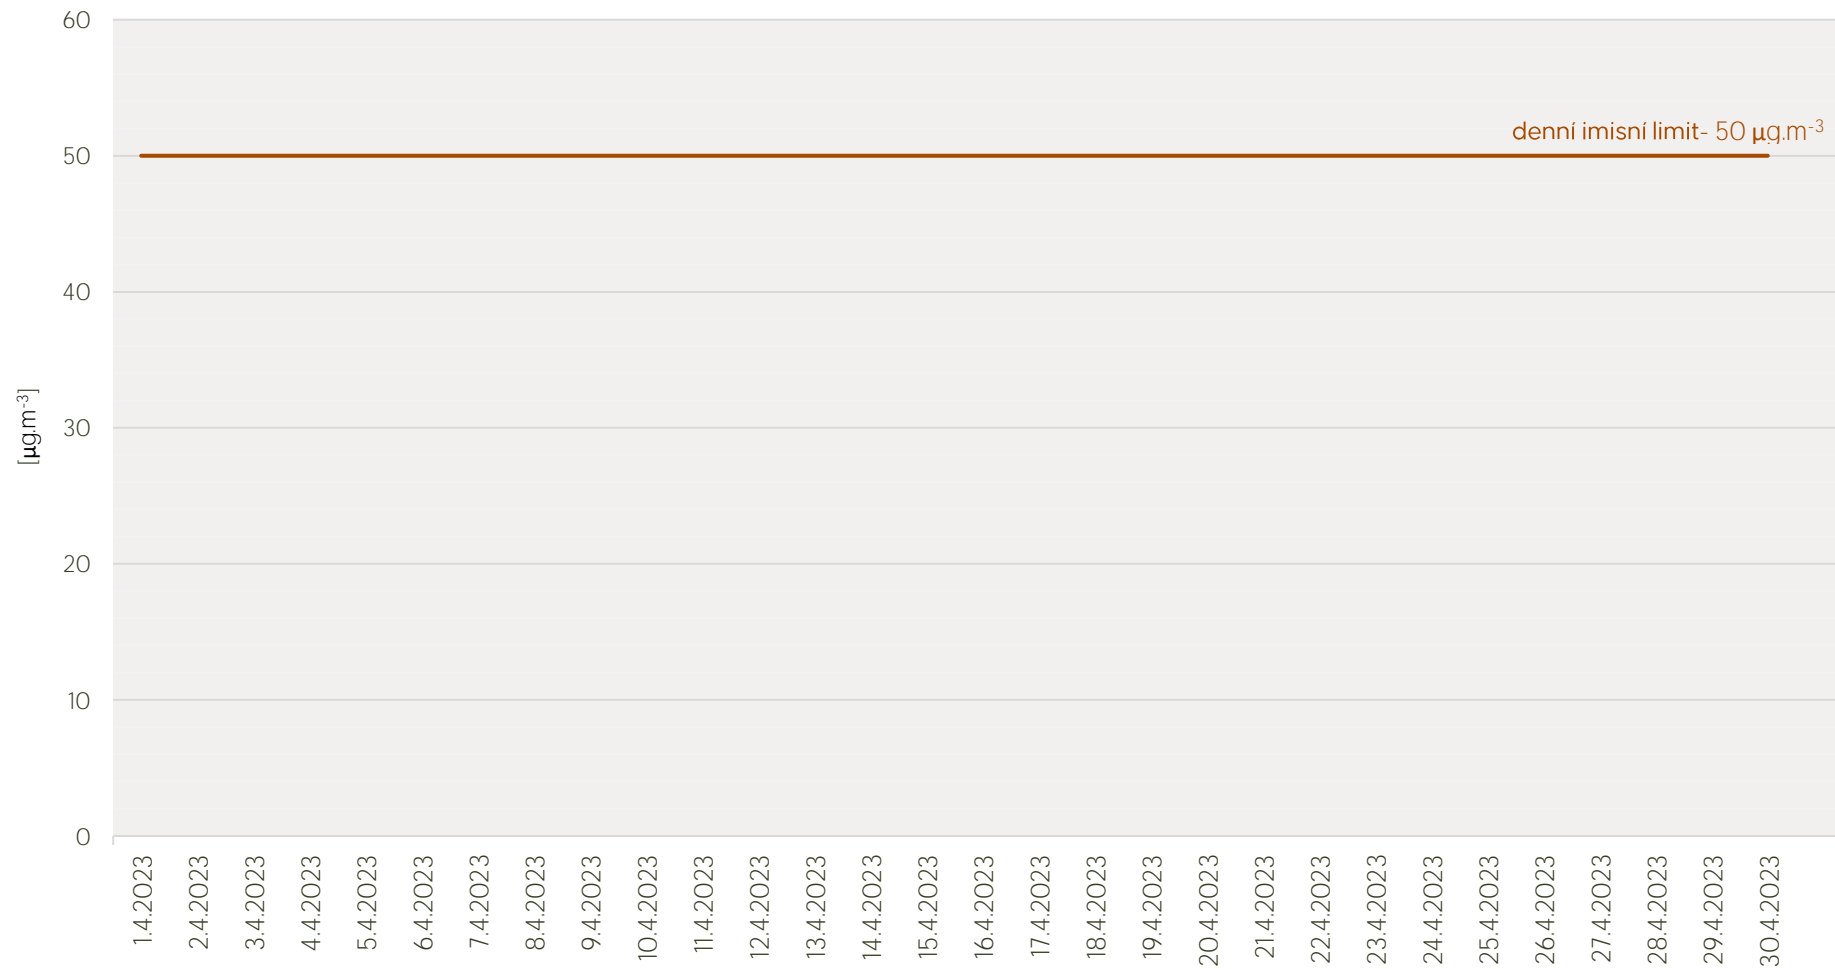

Průměrné denní koncentrace SO₂ v Litvínově - duben 2023

Zpracovalo Ekologické centrum Most pro Krušnohoří na základě neverifikovaných dat z měřicí stanice AIM ZÚ Litvínov

Průměrné denní koncentrace PM₁₀ v Litvínově - duben 2023

Zpracovalo Ekologické centrum Most pro Krušnohoří na základě neverifikovaných dat z měřicí stanice AIM ZÚ Litvínov

Průměrné denní koncentrace O₃ v Litvínově - duben 2023

Zpracovalo Ekologické centrum Most pro Krušnohoří na základě neverifikovaných dat z měřicí stanice AIM ZÚ Litvínov