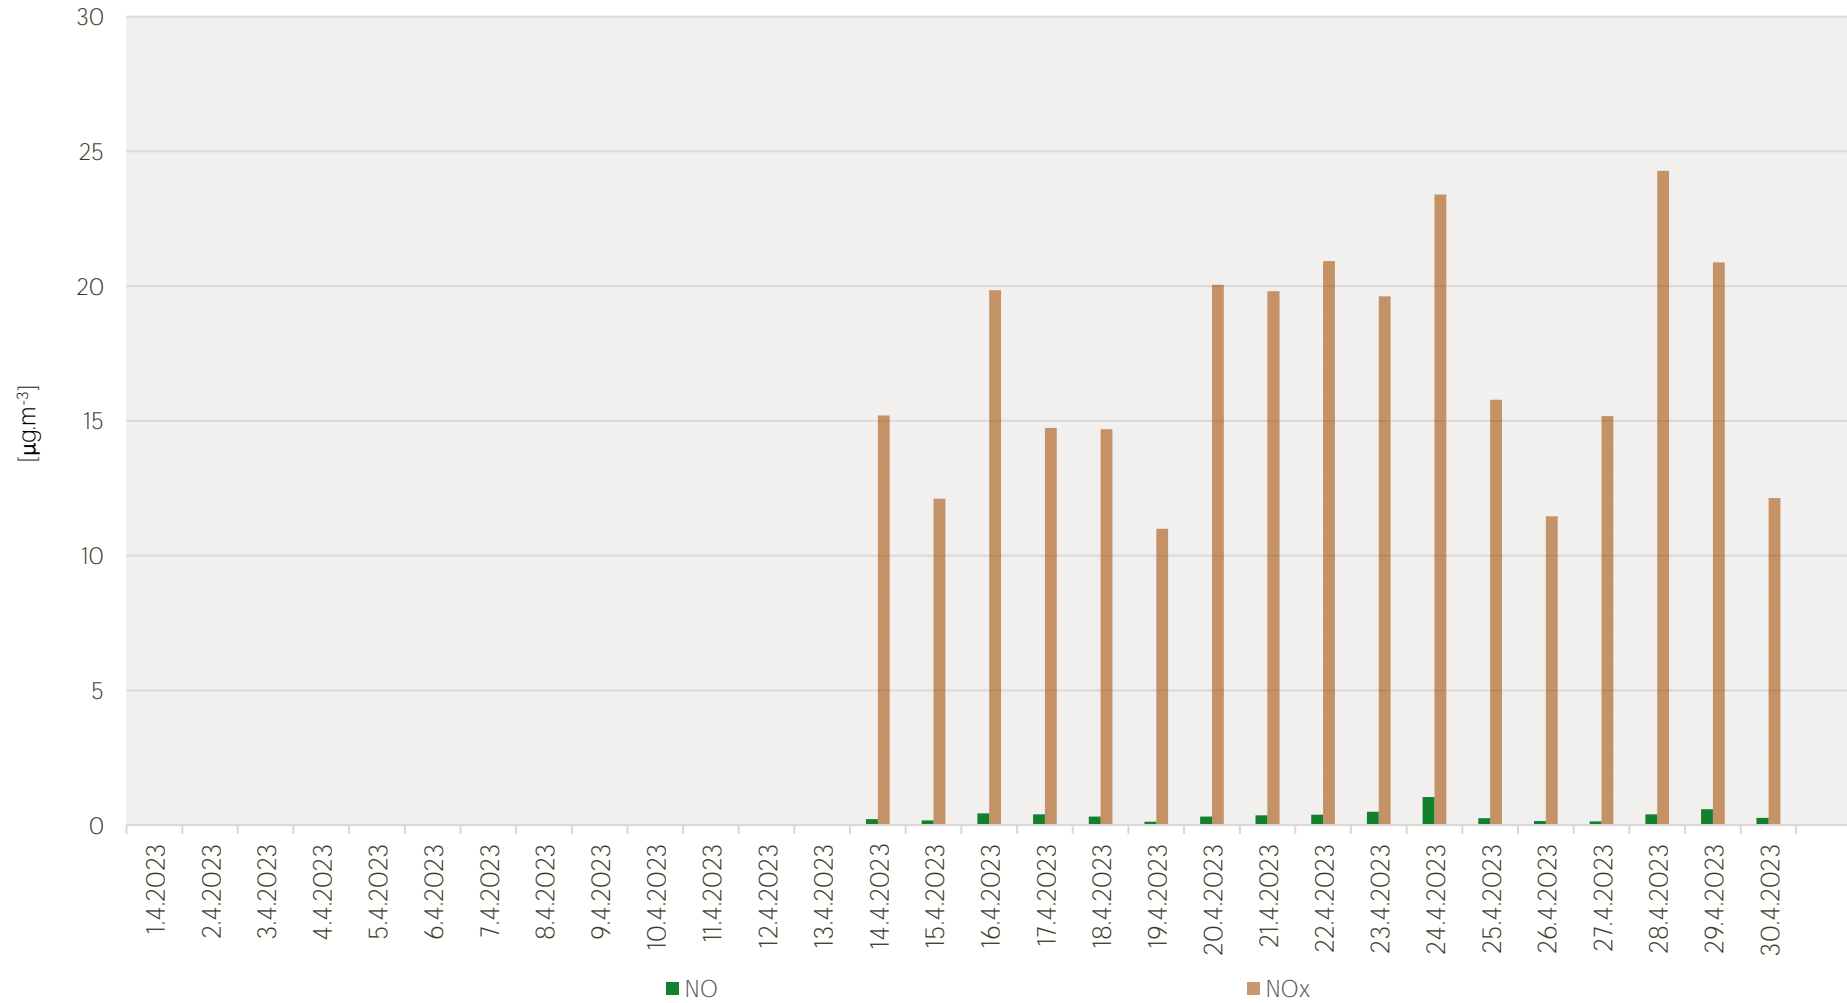

Průměrné denní koncentrace NO, NO_x v Litvínově - duben 2023

Zpracovalo Ekologické centrum Most pro Krušnohoří na základě neverifikovaných dat z měřicí stanice AIM ZÚ Litvínov