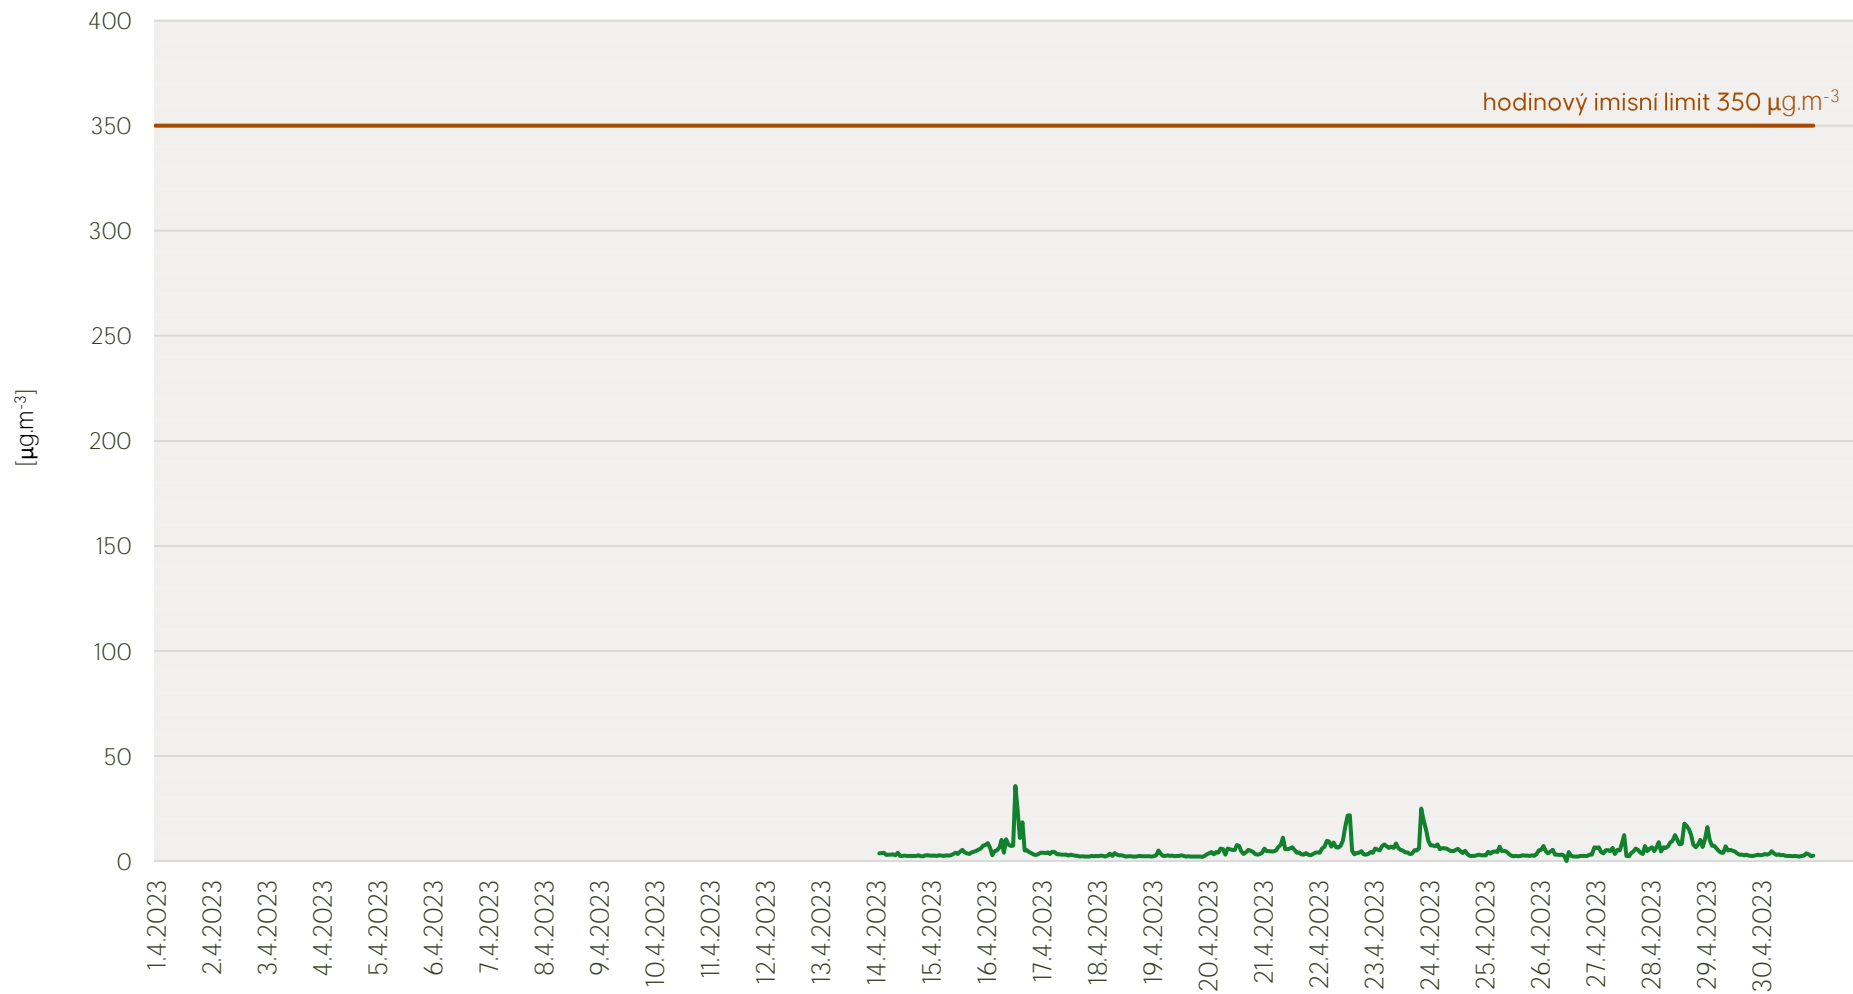

Průměrné denní koncentrace NO, NO_x v Litvínově - duben 2023

Zpracovalo Ekologické centrum Most pro Krušnohoří na základě neverifikovaných dat z měřicí stanice AIM ZÚ Litvínov

Průměrné denní koncentrace H₂S v Litvínově - duben 2023

Zpracovalo Ekologické centrum Most pro Krušnohoří na základě neverifikovaných dat z měřicí stanice AIM ZÚ Litvínov

Průměrné hodinové koncentrace SO₂ v Litvínově - duben 2023

Zpracovalo Ekologické centrum Most pro Krušnohoří na základě neverifikovaných dat z měřicí stanice AIM ZÚ Litvínov