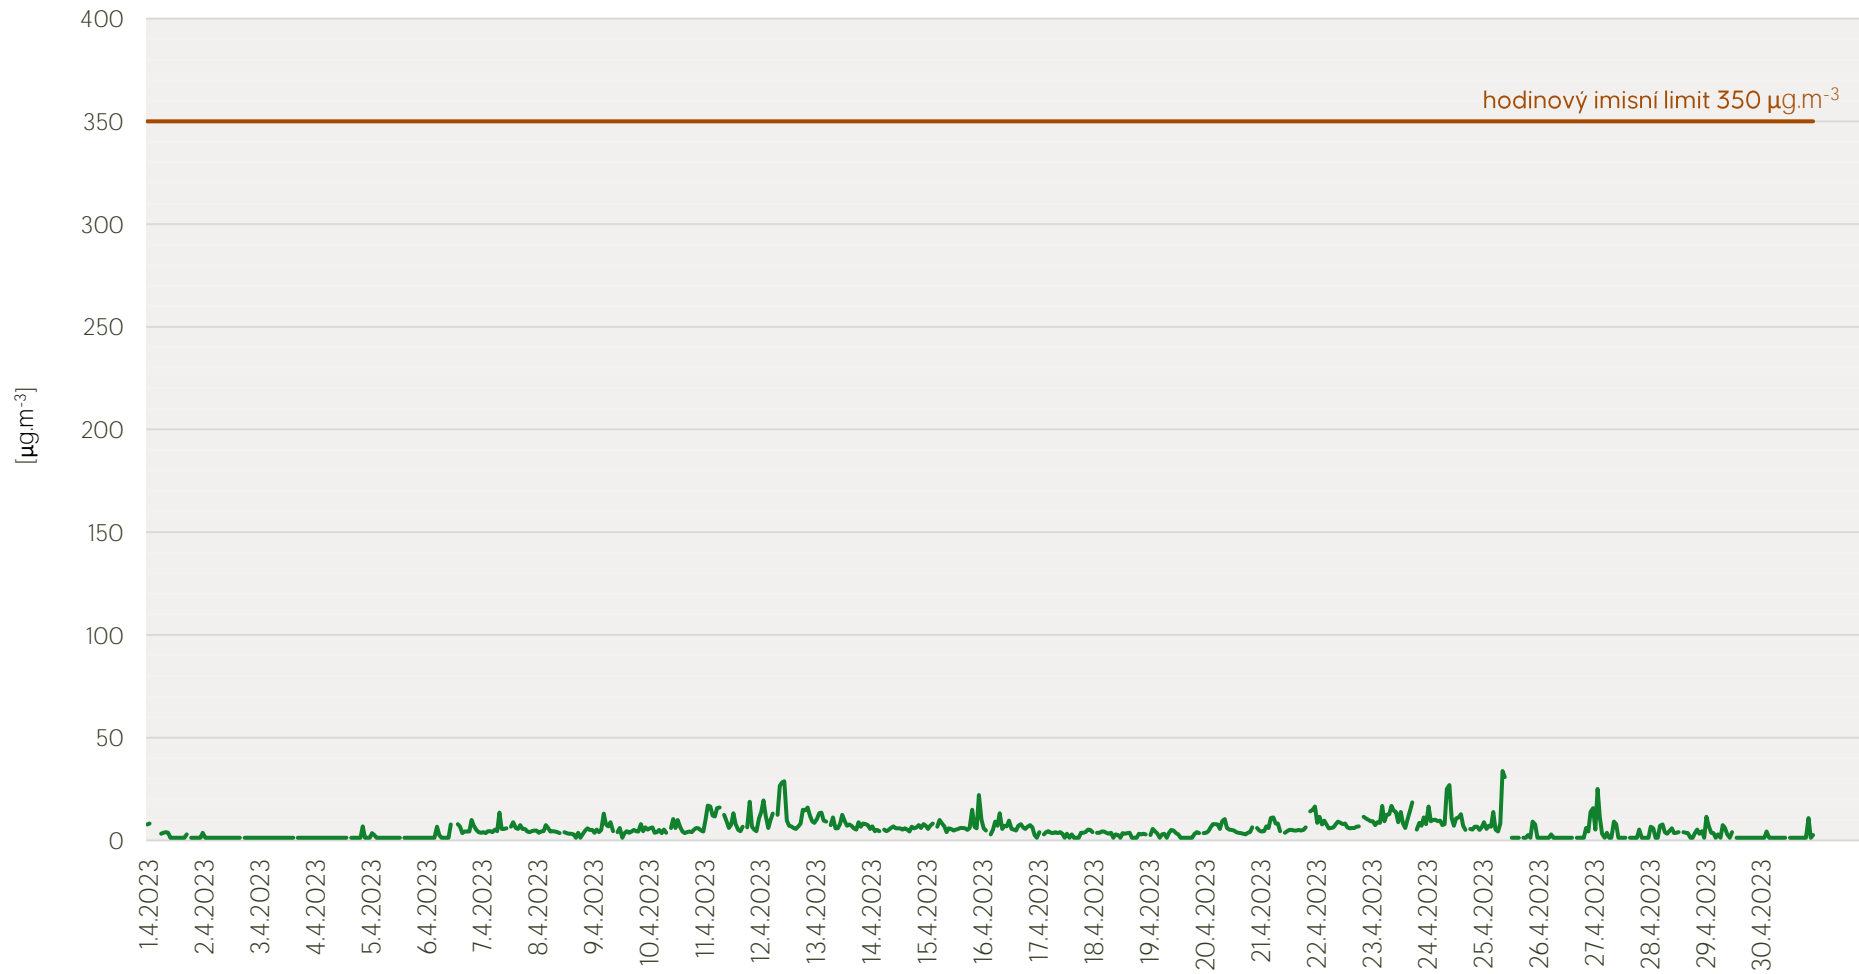

Průměrné denní koncentrace SO₂ v Krupce - duben 2023

Zpracovalo Ekologické centrum Most pro Krušnohoří na základě neverifikovaných dat z měřicí stanice AIM ČHMÚ Krupka

Průměrné denní koncentrace PM₁₀ v Krupce - duben 2023

Zpracovalo Ekologické centrum Most pro Krušnohoří na základě neverifikovaných dat z měřicí stanice AIM ČHMÚ Krupka

Průměrné hodinové koncentrace SO₂ v Krupce - duben 2023

Zpracovalo Ekologické centrum Most pro Krušnohoří na základě neverifikovaných dat z měřicí stanice AIM ČHMÚ Krupka

Průměrné hodinové koncentrace PM₁₀ v Krupce - duben 2023

Zpracovalo Ekologické centrum Most pro Krušnohoří na základě neverifikovaných dat z měřicí stanice AIM ČHMÚ Krupka