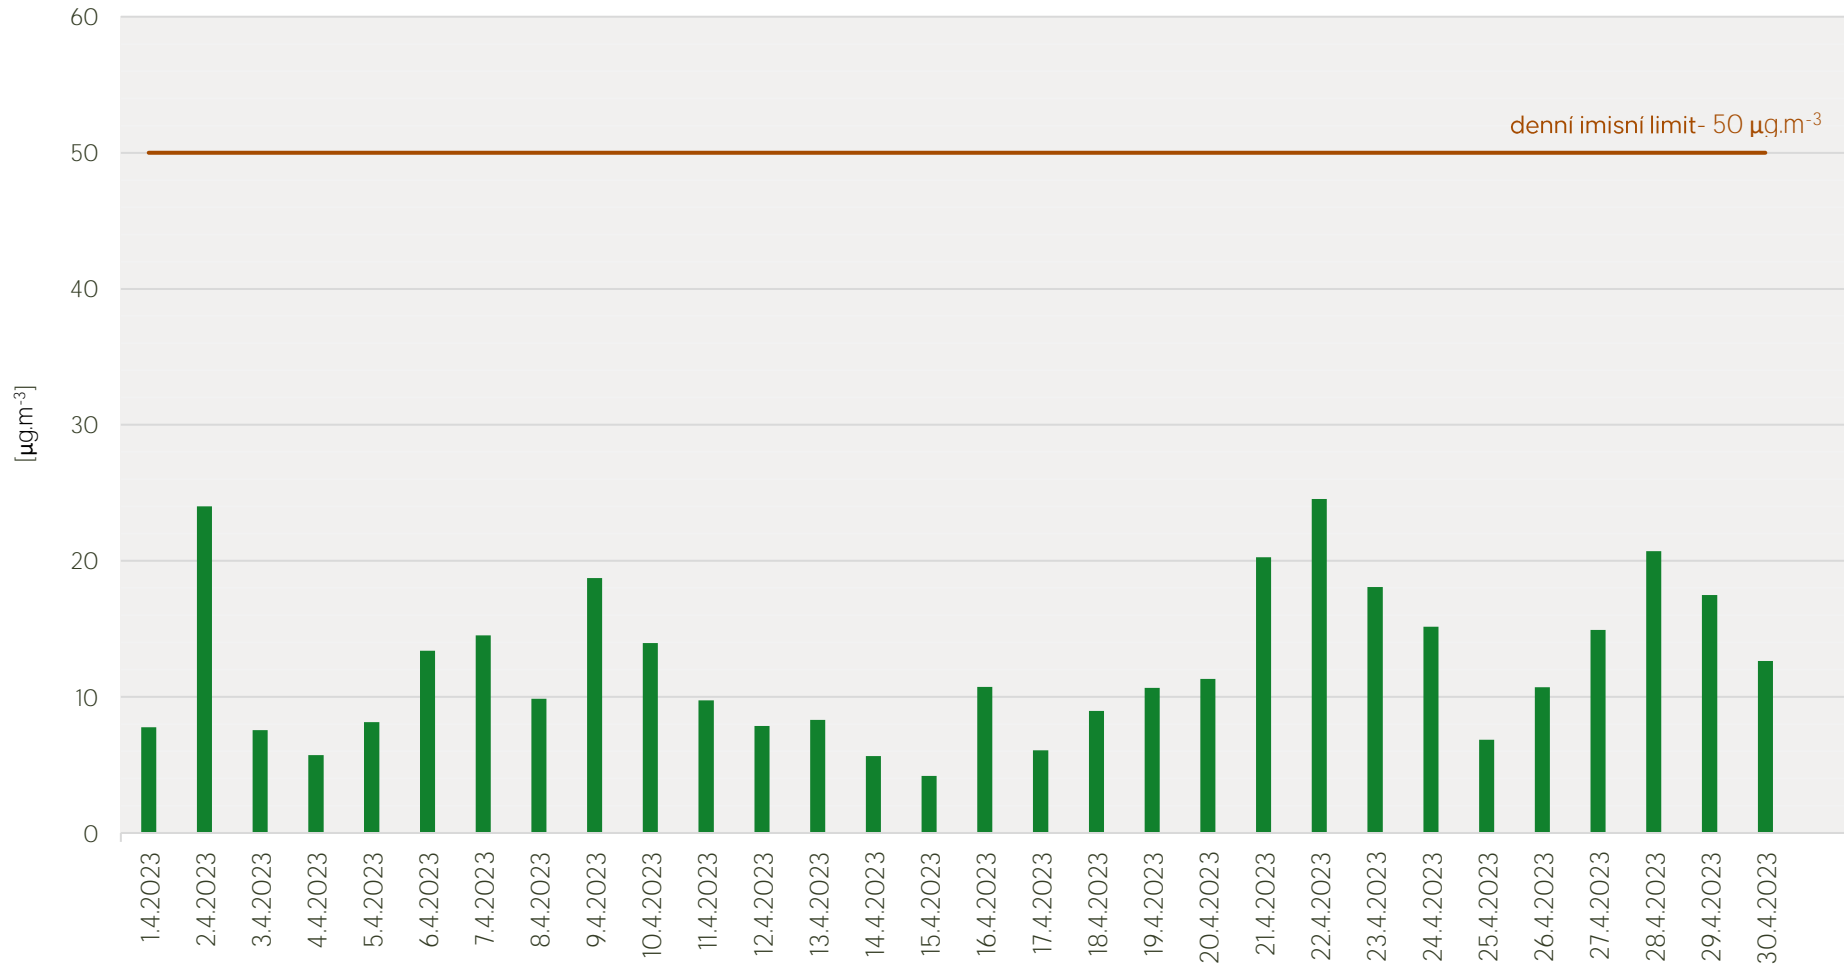

Průměrné denní koncentrace SO₂ v Krupce - duben 2023

Zpracovalo Ekologické centrum Most pro Krušnohoří na základě neverifikovaných dat z měřicí stanice AIM ČHMÚ Krupka

Průměrné denní koncentrace PM₁₀ v Krupce - duben 2023

Zpracovalo Ekologické centrum Most pro Krušnohoří na základě neverifikovaných dat z měřicí stanice AIM ČHMÚ Krupka

Průměrné hodinové koncentrace SO₂ v Krupce - duben 2023

Zpracovalo Ekologické centrum Most pro Krušnohoří na základě neverifikovaných dat z měřicí stanice AIM ČHMÚ Krupka

Průměrné hodinové koncentrace PM₁₀ v Krupce - duben 2023

Zpracovalo Ekologické centrum Most pro Krušnohoří na základě neverifikovaných dat z měřicí stanice AIM ČHMÚ Krupka