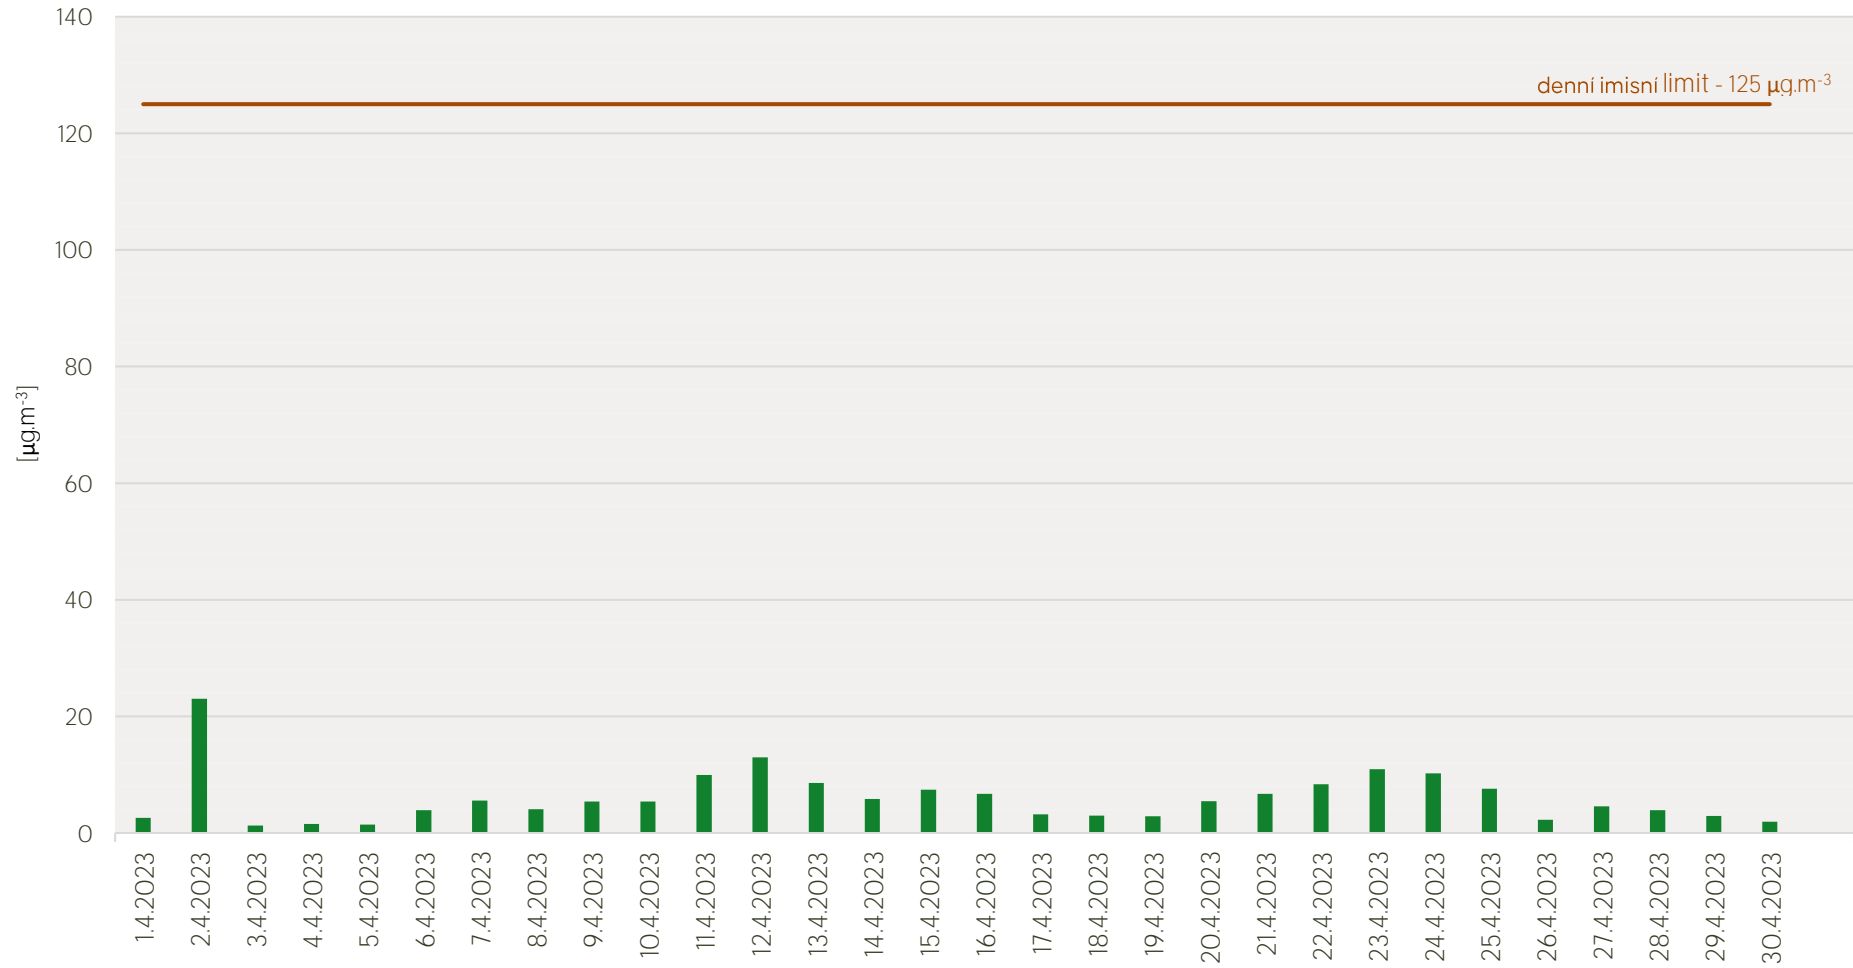

Průměrné denní koncentrace SO₂ v Krupce - duben 2023

Zpracovalo Ekologické centrum Most pro Krušnohoří na základě neverifikovaných dat z měřicí stanice AIM ČHMÚ Krupka

Průměrné denní koncentrace PM₁₀ v Krupce - duben 2023

Zpracovalo Ekologické centrum Most pro Krušnohoří na základě neverifikovaných dat z měřicí stanice AIM ČHMÚ Krupka

Průměrné hodinové koncentrace SO₂ v Krupce - duben 2023

Zpracovalo Ekologické centrum Most pro Krušnohoří na základě neverifikovaných dat z měřicí stanice AIM ČHMÚ Krupka

Průměrné hodinové koncentrace PM₁₀ v Krupce - duben 2023

Zpracovalo Ekologické centrum Most pro Krušnohoří na základě neverifikovaných dat z měřicí stanice AIM ČHMÚ Krupka