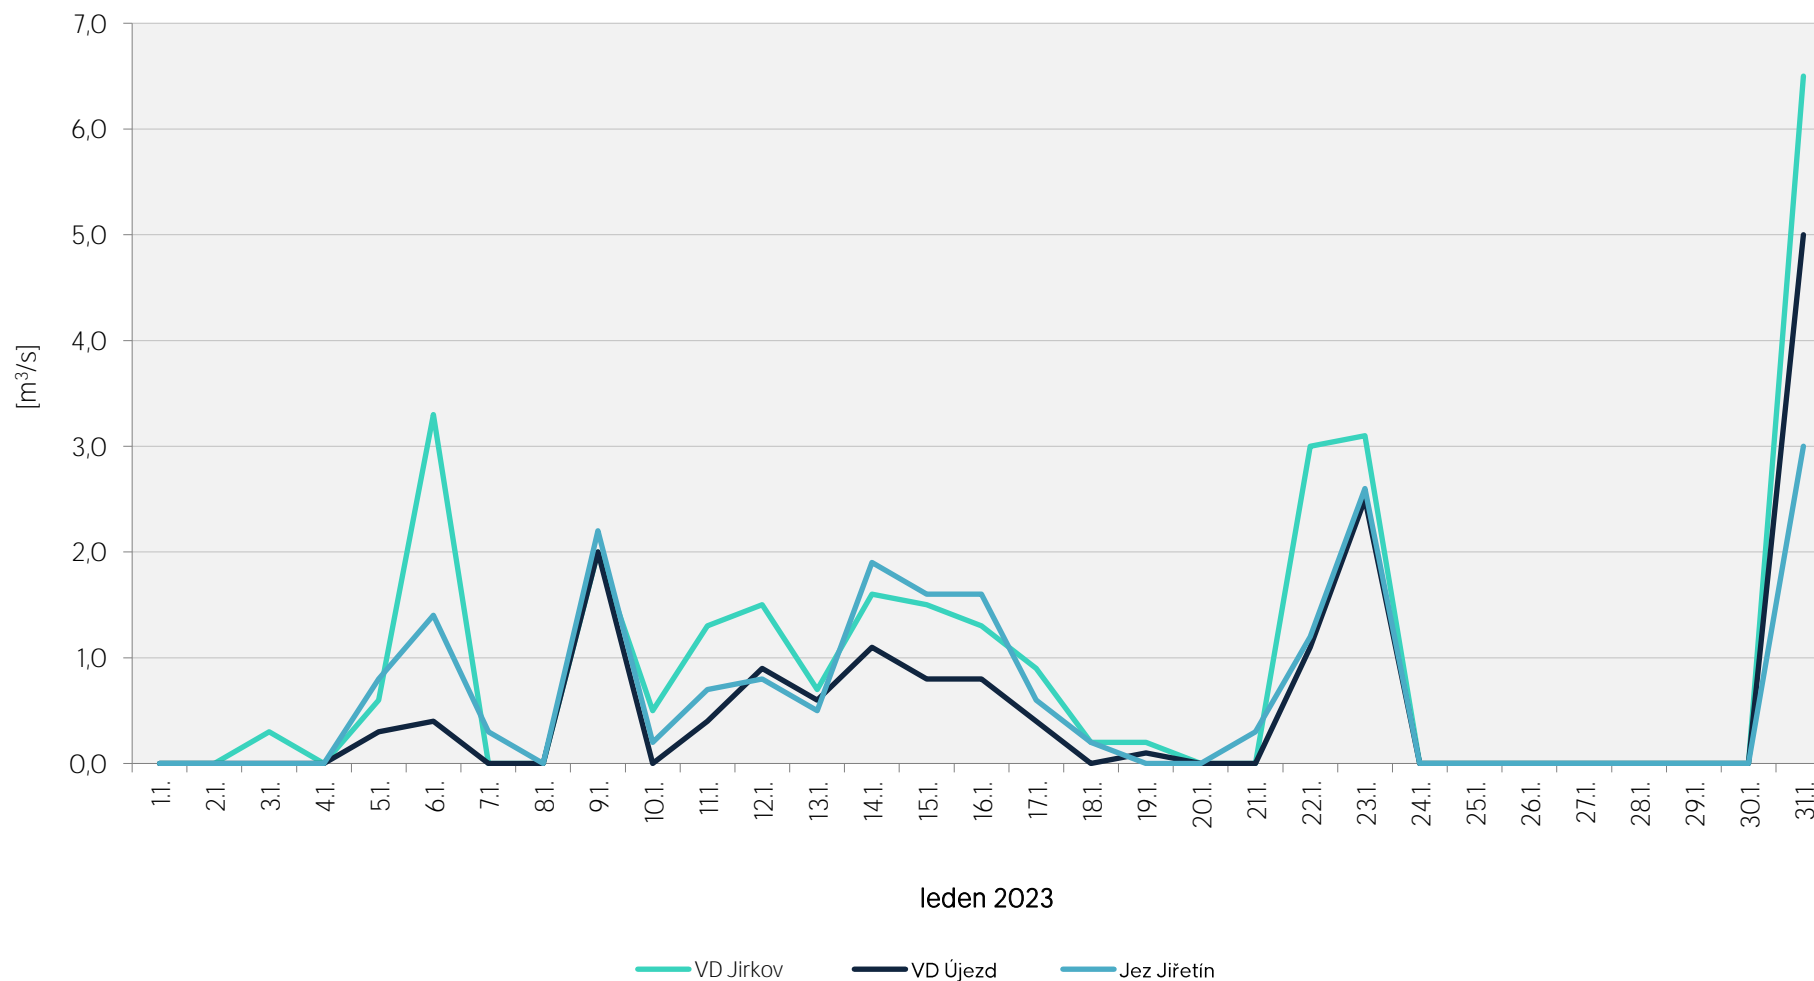

Denní srážky vody k 7.00 hod. na vybraných limnigrafických profilech

Zpracovalo Ekologické centrum Most pro Krušnohoří na základě dat od Povodí Ohře, statní podnik

Denní srážky vody k 7.00 hod. na vybraných limnigrafických profilech

Zpracovalo Ekologické centrum Most pro Krušnohoří na základě dat od Povodí Ohře, statní podnik

Denní srážky vody k 7.00 hod. na vybraných limnigrafických profilech

Zpracovalo Ekologické centrum Most pro Krušnohoří na základě dat od Povodí Ohře, statní podnik

Denní srážky vody k 7.00 hod. na vybraných limnigrafických profilech

Zpracovalo Ekologické centrum Most pro Krušnohoří na základě dat od Povodí Ohře, statní podnik