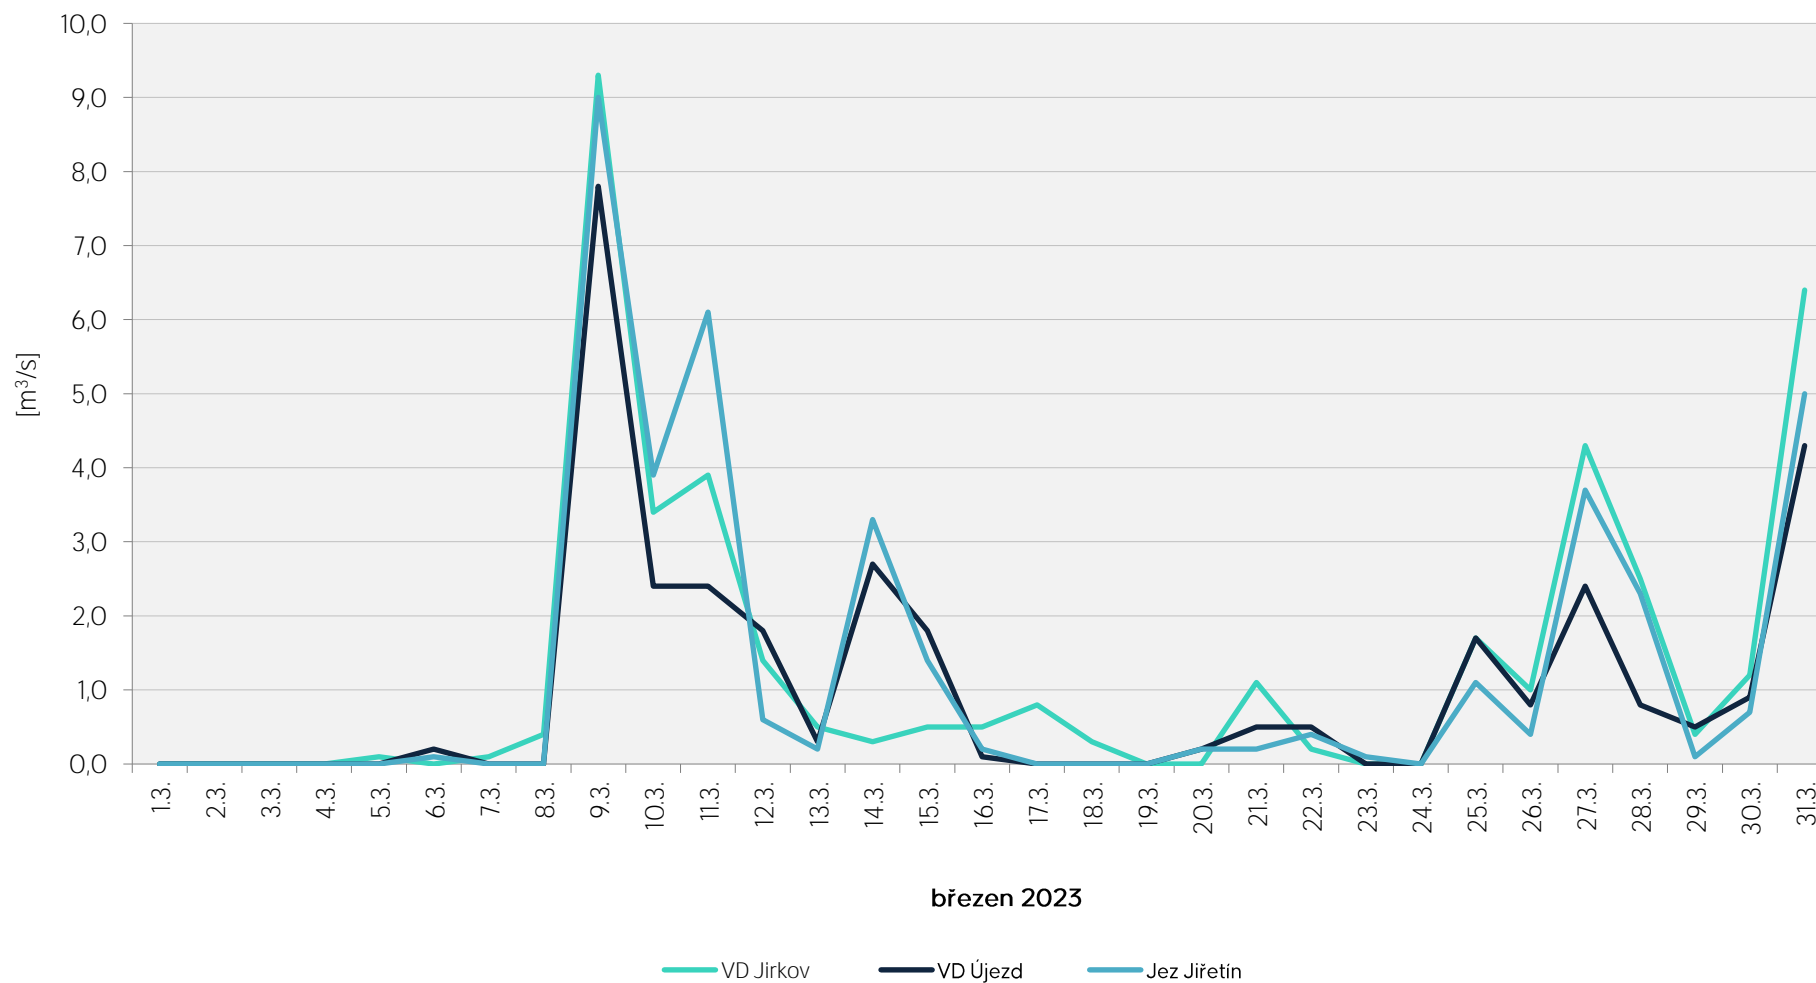

Denní srážky vody k 7.00 hod. na vybraných limnigrafických profilech

Zpracovalo Ekologické centrum Most pro Krušnohoří na základě dat od Povodí Ohře, statní podnik

Denní srážky vody k 7.00 hod. na vybraných limnigrafických profilech

Zpracovalo Ekologické centrum Most pro Krušnohoří na základě dat od Povodí Ohře, statní podnik

Denní srážky vody k 7.00 hod. na vybraných limnigrafických profilech

Zpracovalo Ekologické centrum Most pro Krušnohoří na základě dat od Povodí Ohře, statní podnik

Denní srážky vody k 7.00 hod. na vybraných limnigrafických profilech

Zpracovalo Ekologické centrum Most pro Krušnohoří na základě dat od Povodí Ohře, statní podnik